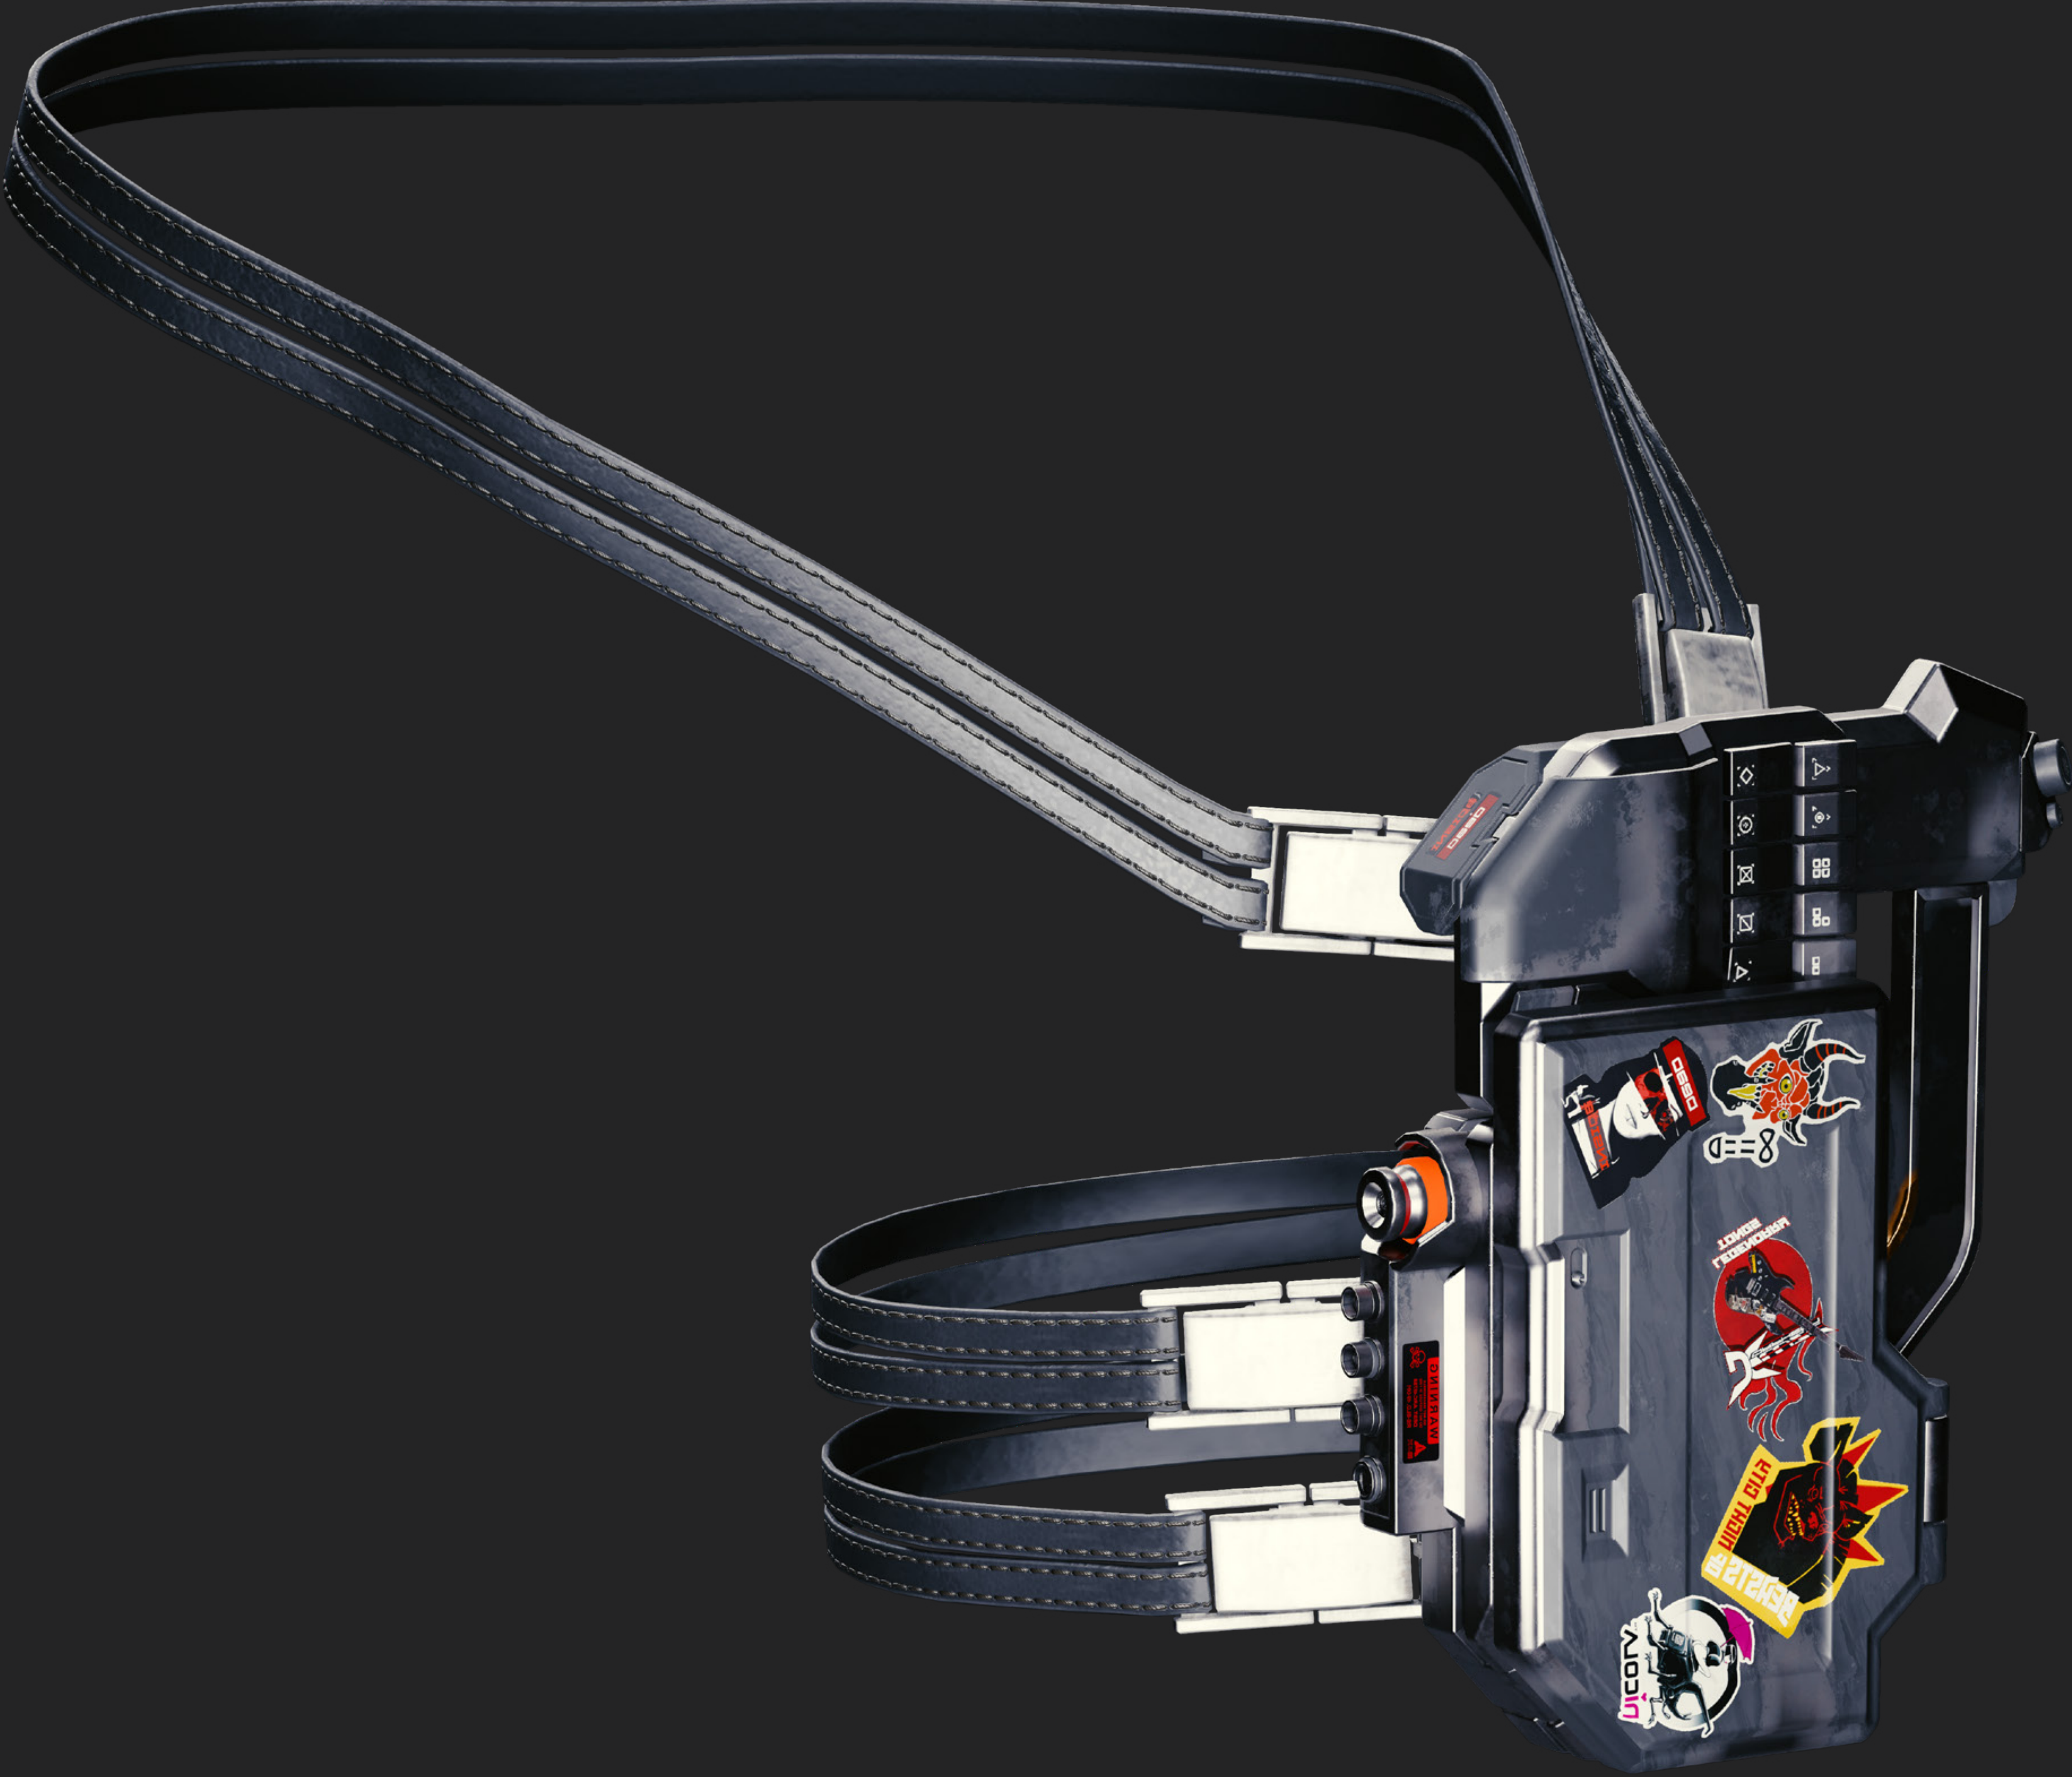

CIBERTERMINAL