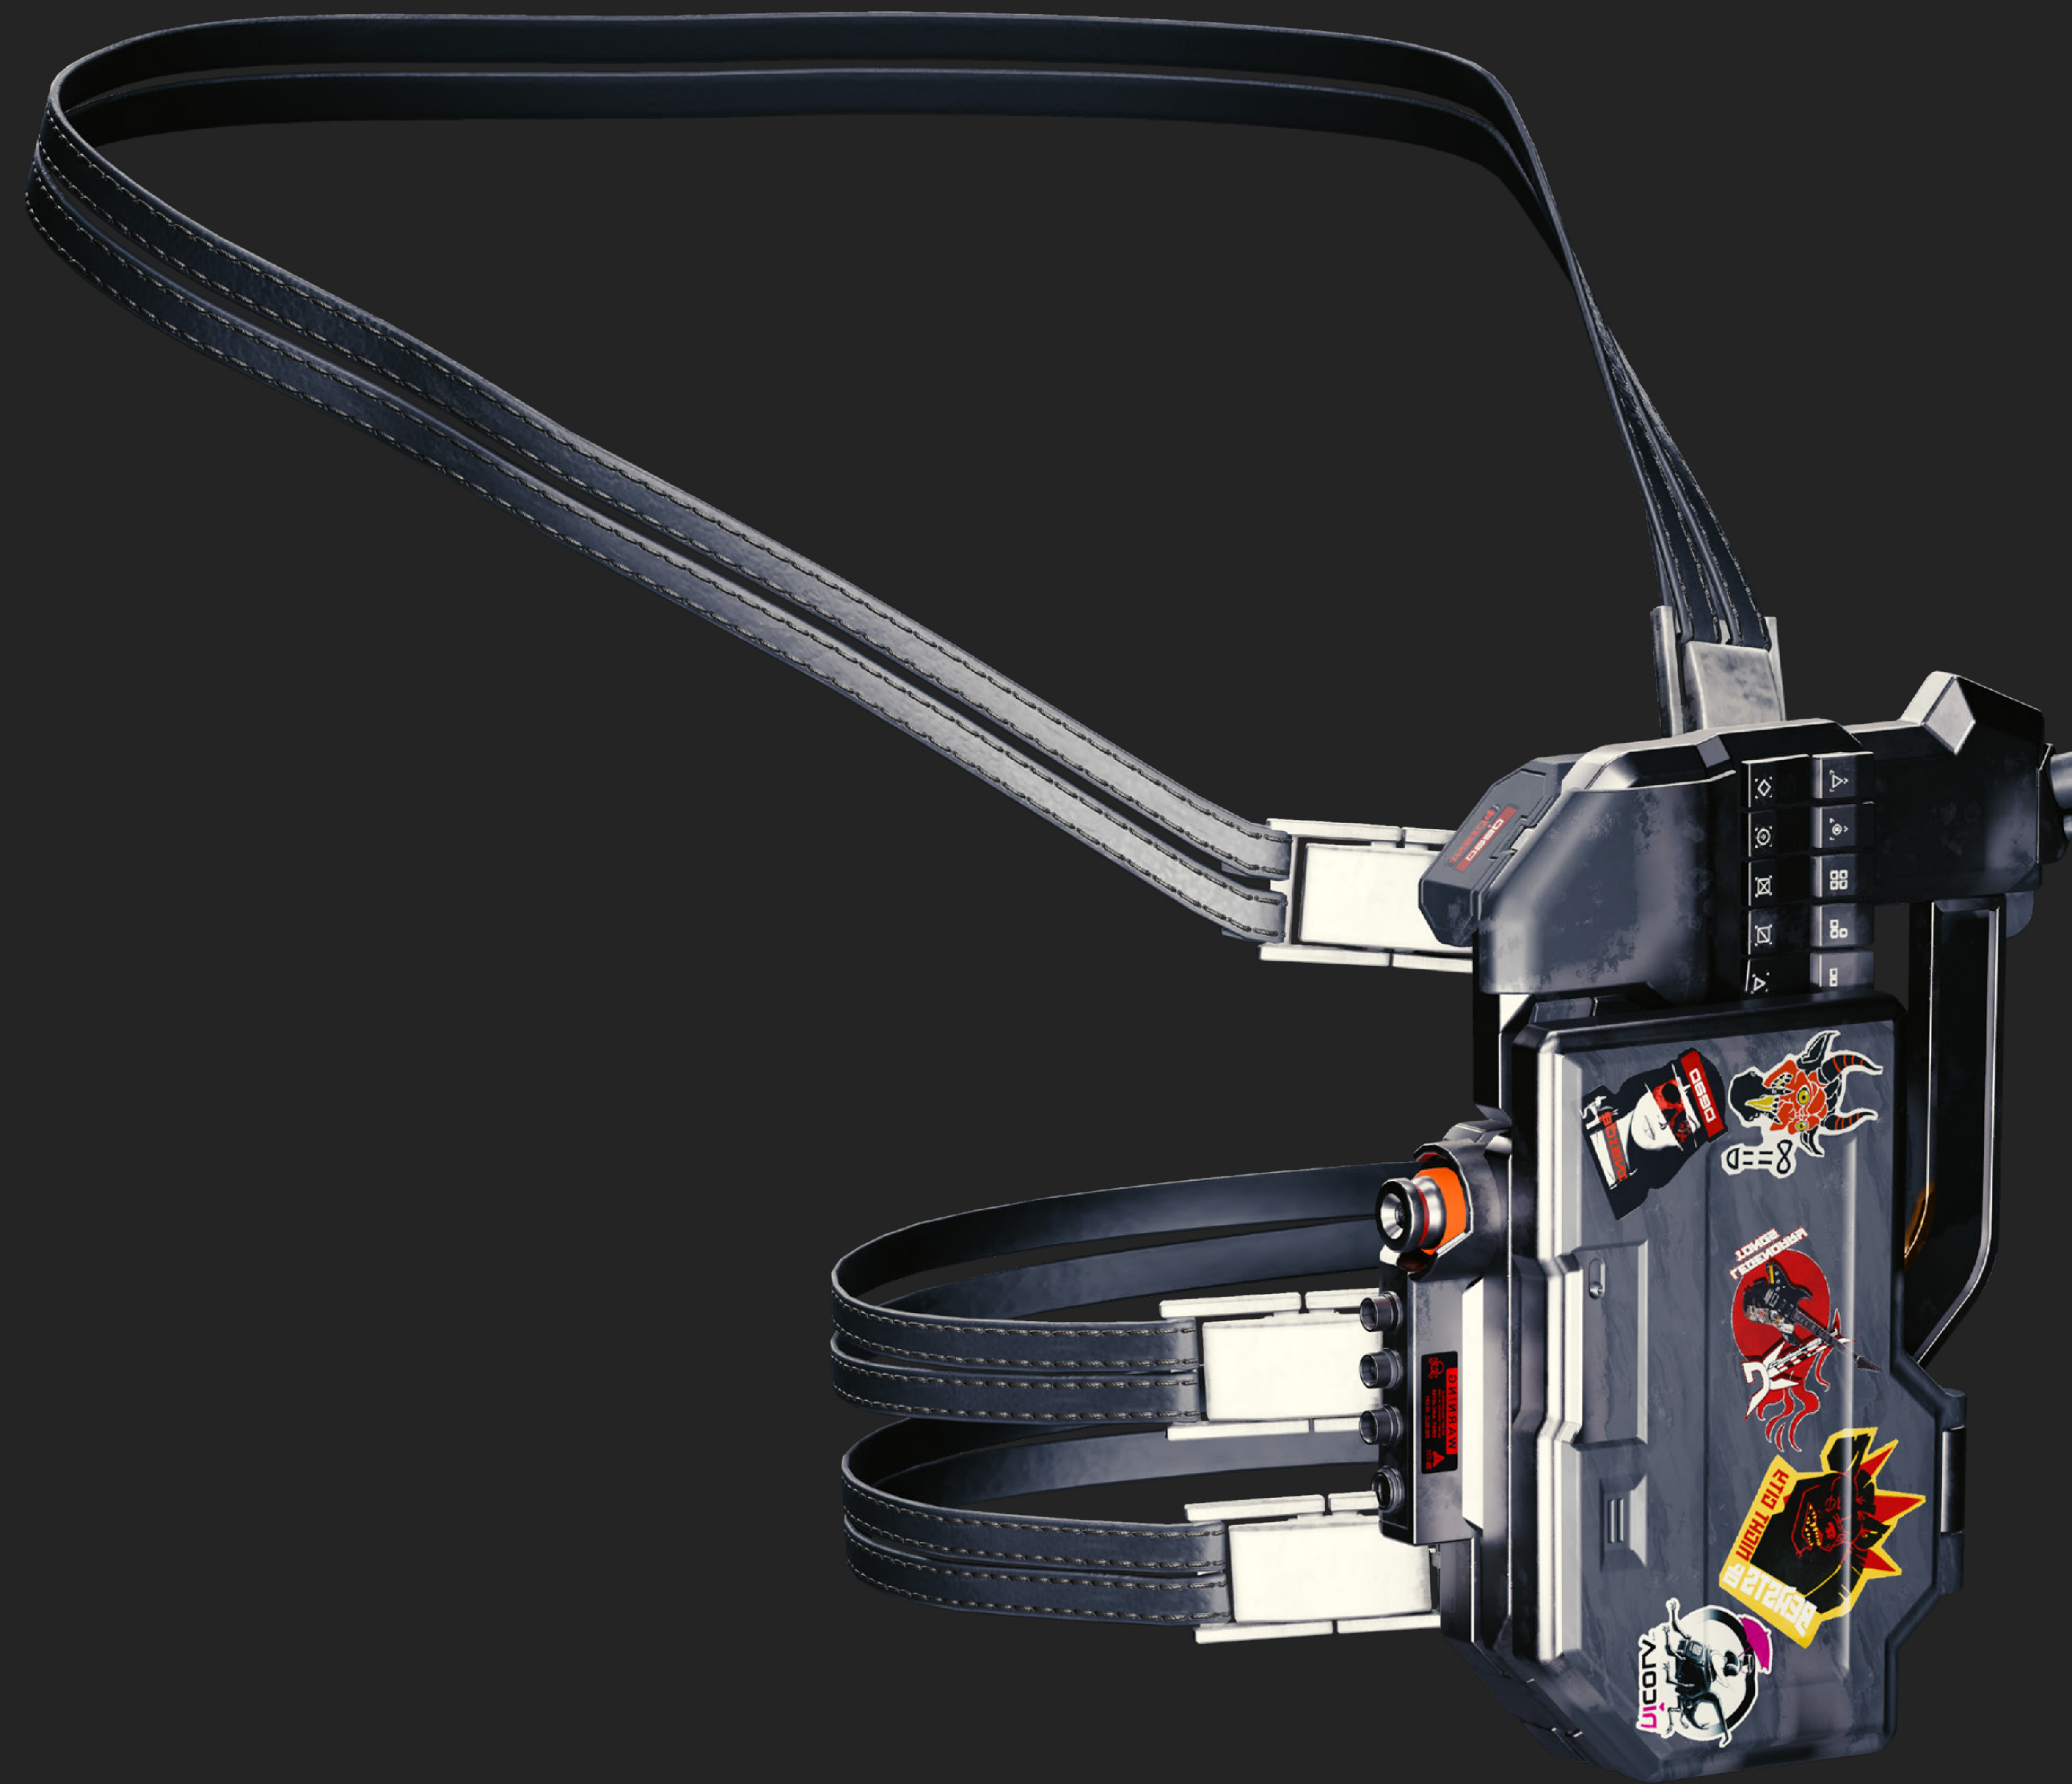

CYBERCONSOLE