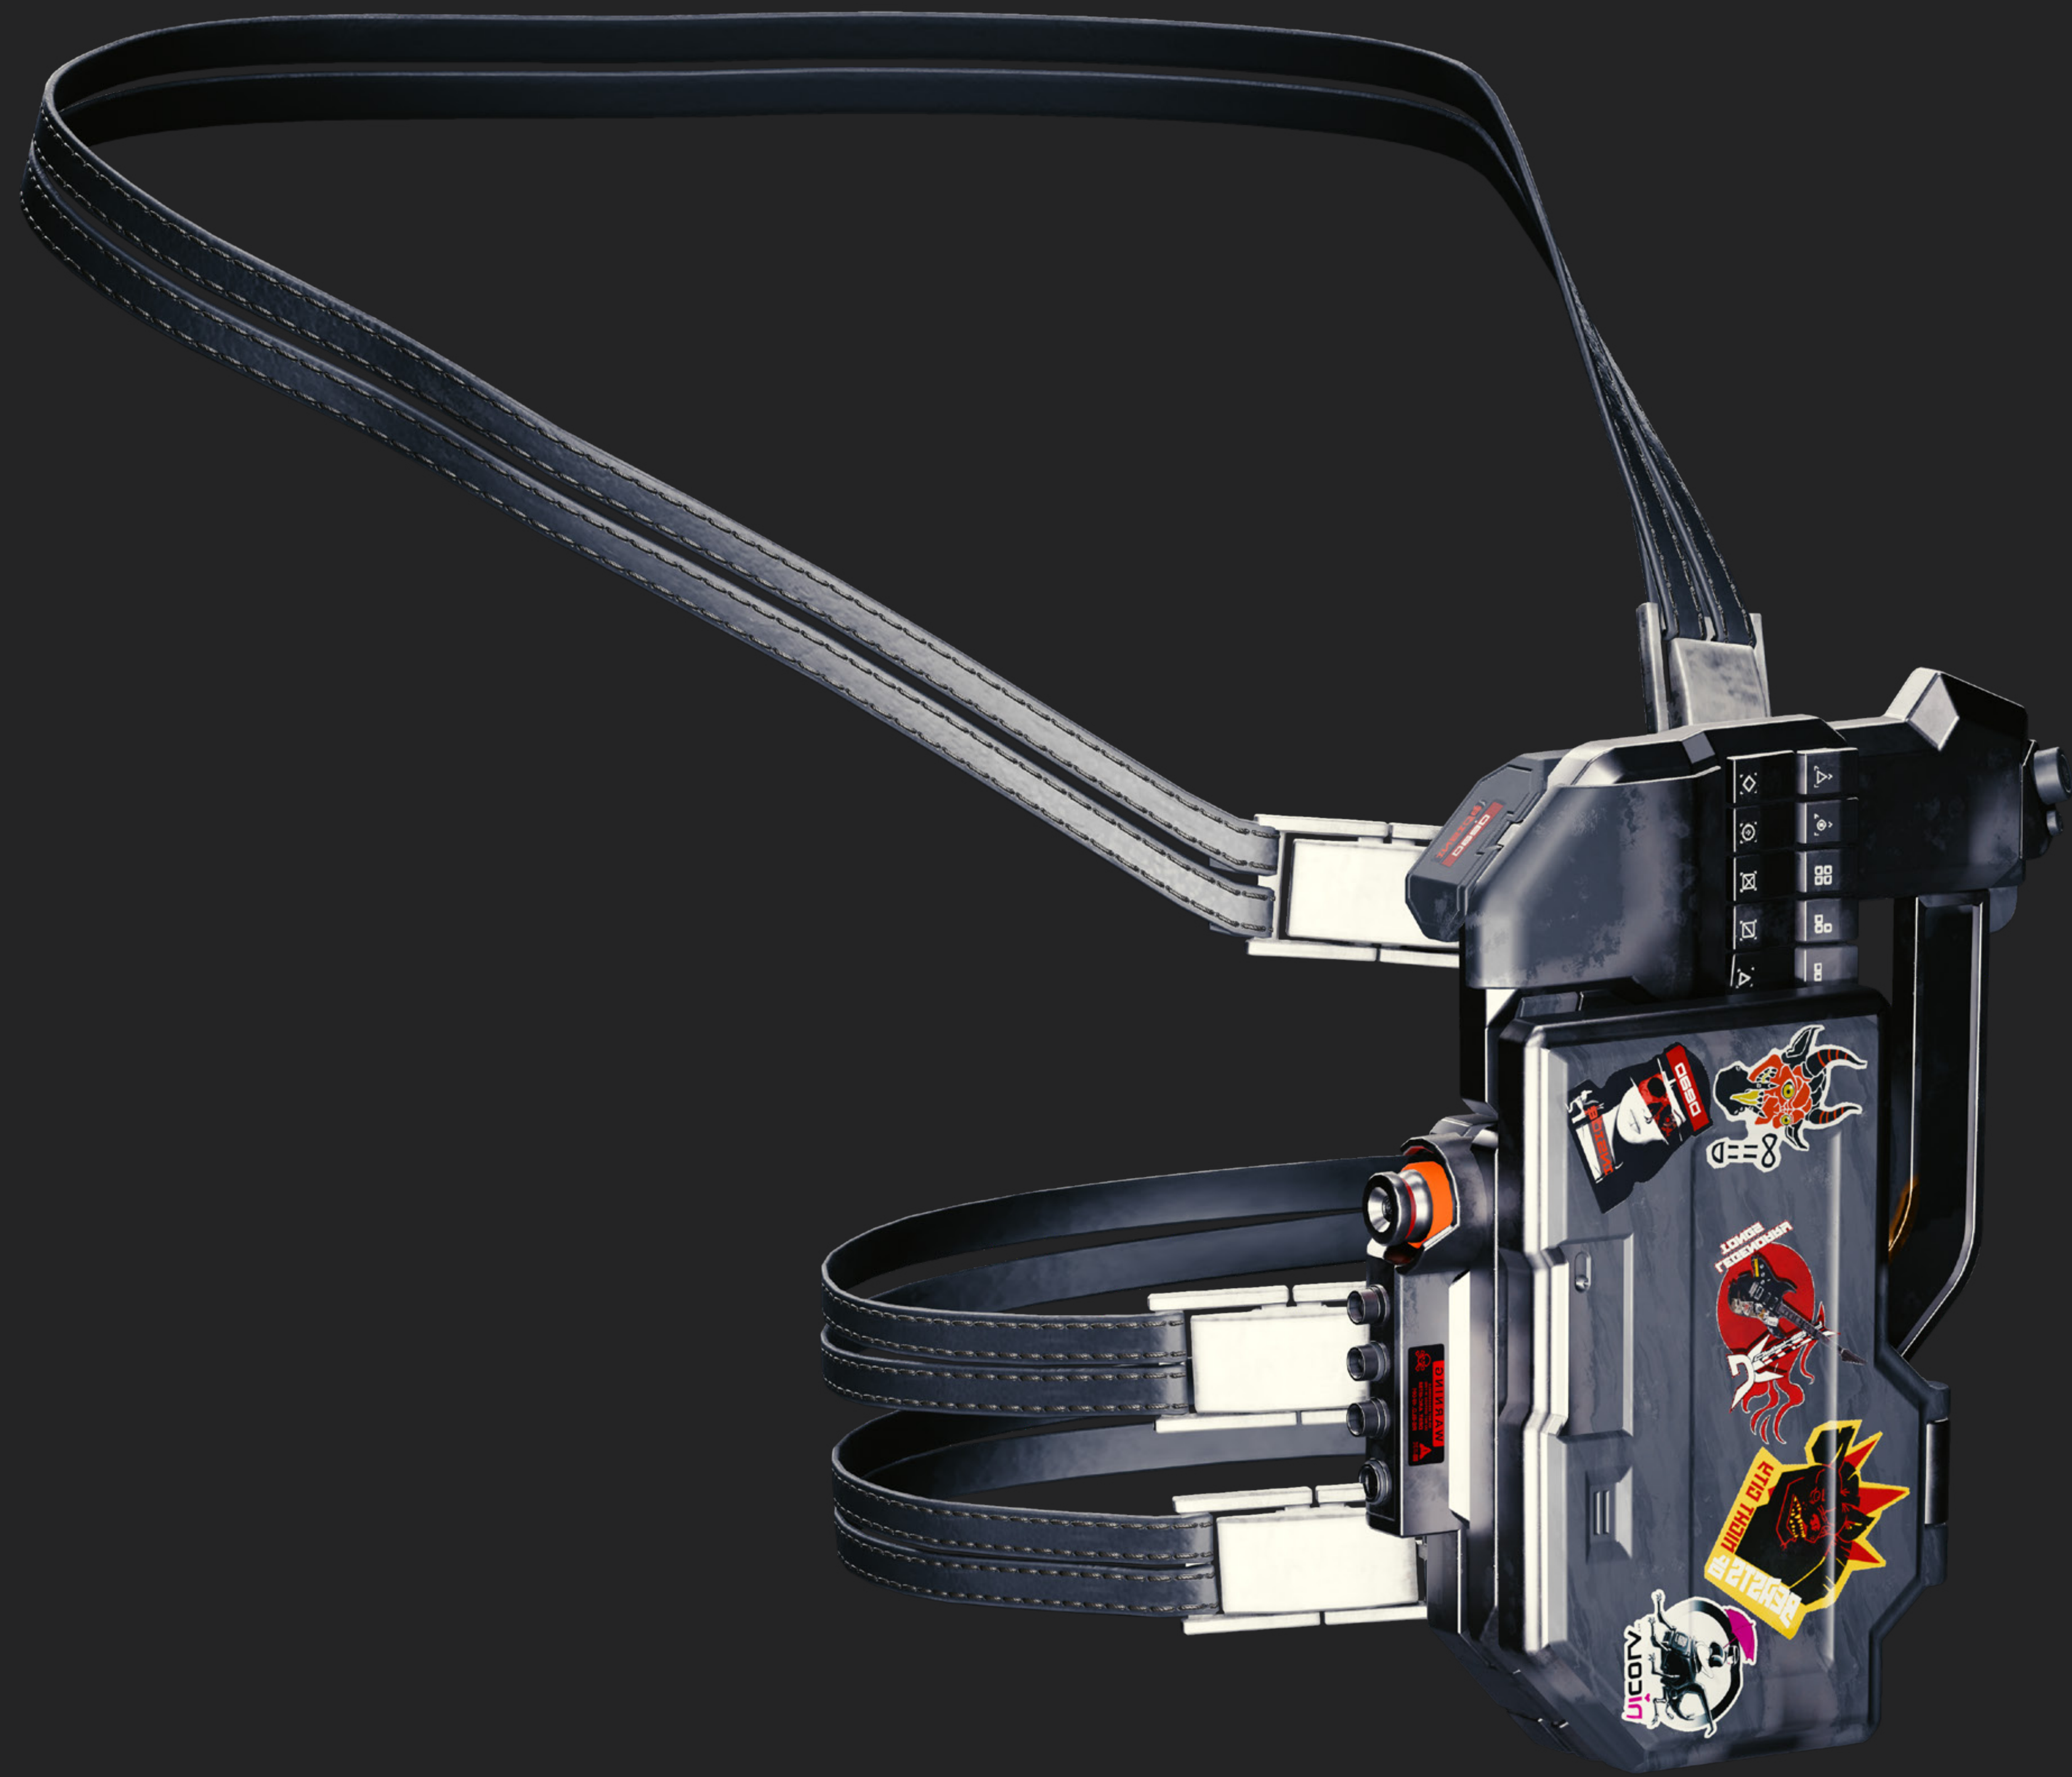

PORRHOONIK

COSPLAYBOY

ALT CUNNINGHAM

POSTAĆ

ALT CUNNINGHAM

Jedna z najbardziej utalentowanych netrunkerek początku 21 stulecia i partnerka Johnny'ego Silverhanda. Alt opracowała Soukillera – program zdolny do stworzenia cyfrowego engramu ludzkiej osobowości i wspomnień, który zmienił układ sił między najpotężniejszymi korporacjami świata mrocznej przyszłości. Po tym, jak sama padła jego ofiarą, zamieszkała po drugiej stronie Blacwallu jako potężne, zbuntowane AI, w niczym niepodobne do swojego poprzedniego wcielenia.

CAŁE CIAŁO

BEZ KURTKI

GŁOWA

KURTKA

SPODNIE

BUTY

RĘKAWICZKI

NASZYJNIK

CYBERDECK

NAKLEJKI

ZASADY DOTYCZĄCE TREŚCI FANOWSKICH

Bardzo doceniamy wkład społeczności, która uwielbia nasze gry. Aby ją wesprzeć, przygotowaliśmy [zasady dotyczące treści fanowskich](#). Prosimy pamiętać o przestrzeganiu ich podczas tworzenia, noszenia i prezentowania cosplayów. Innymi słowy: