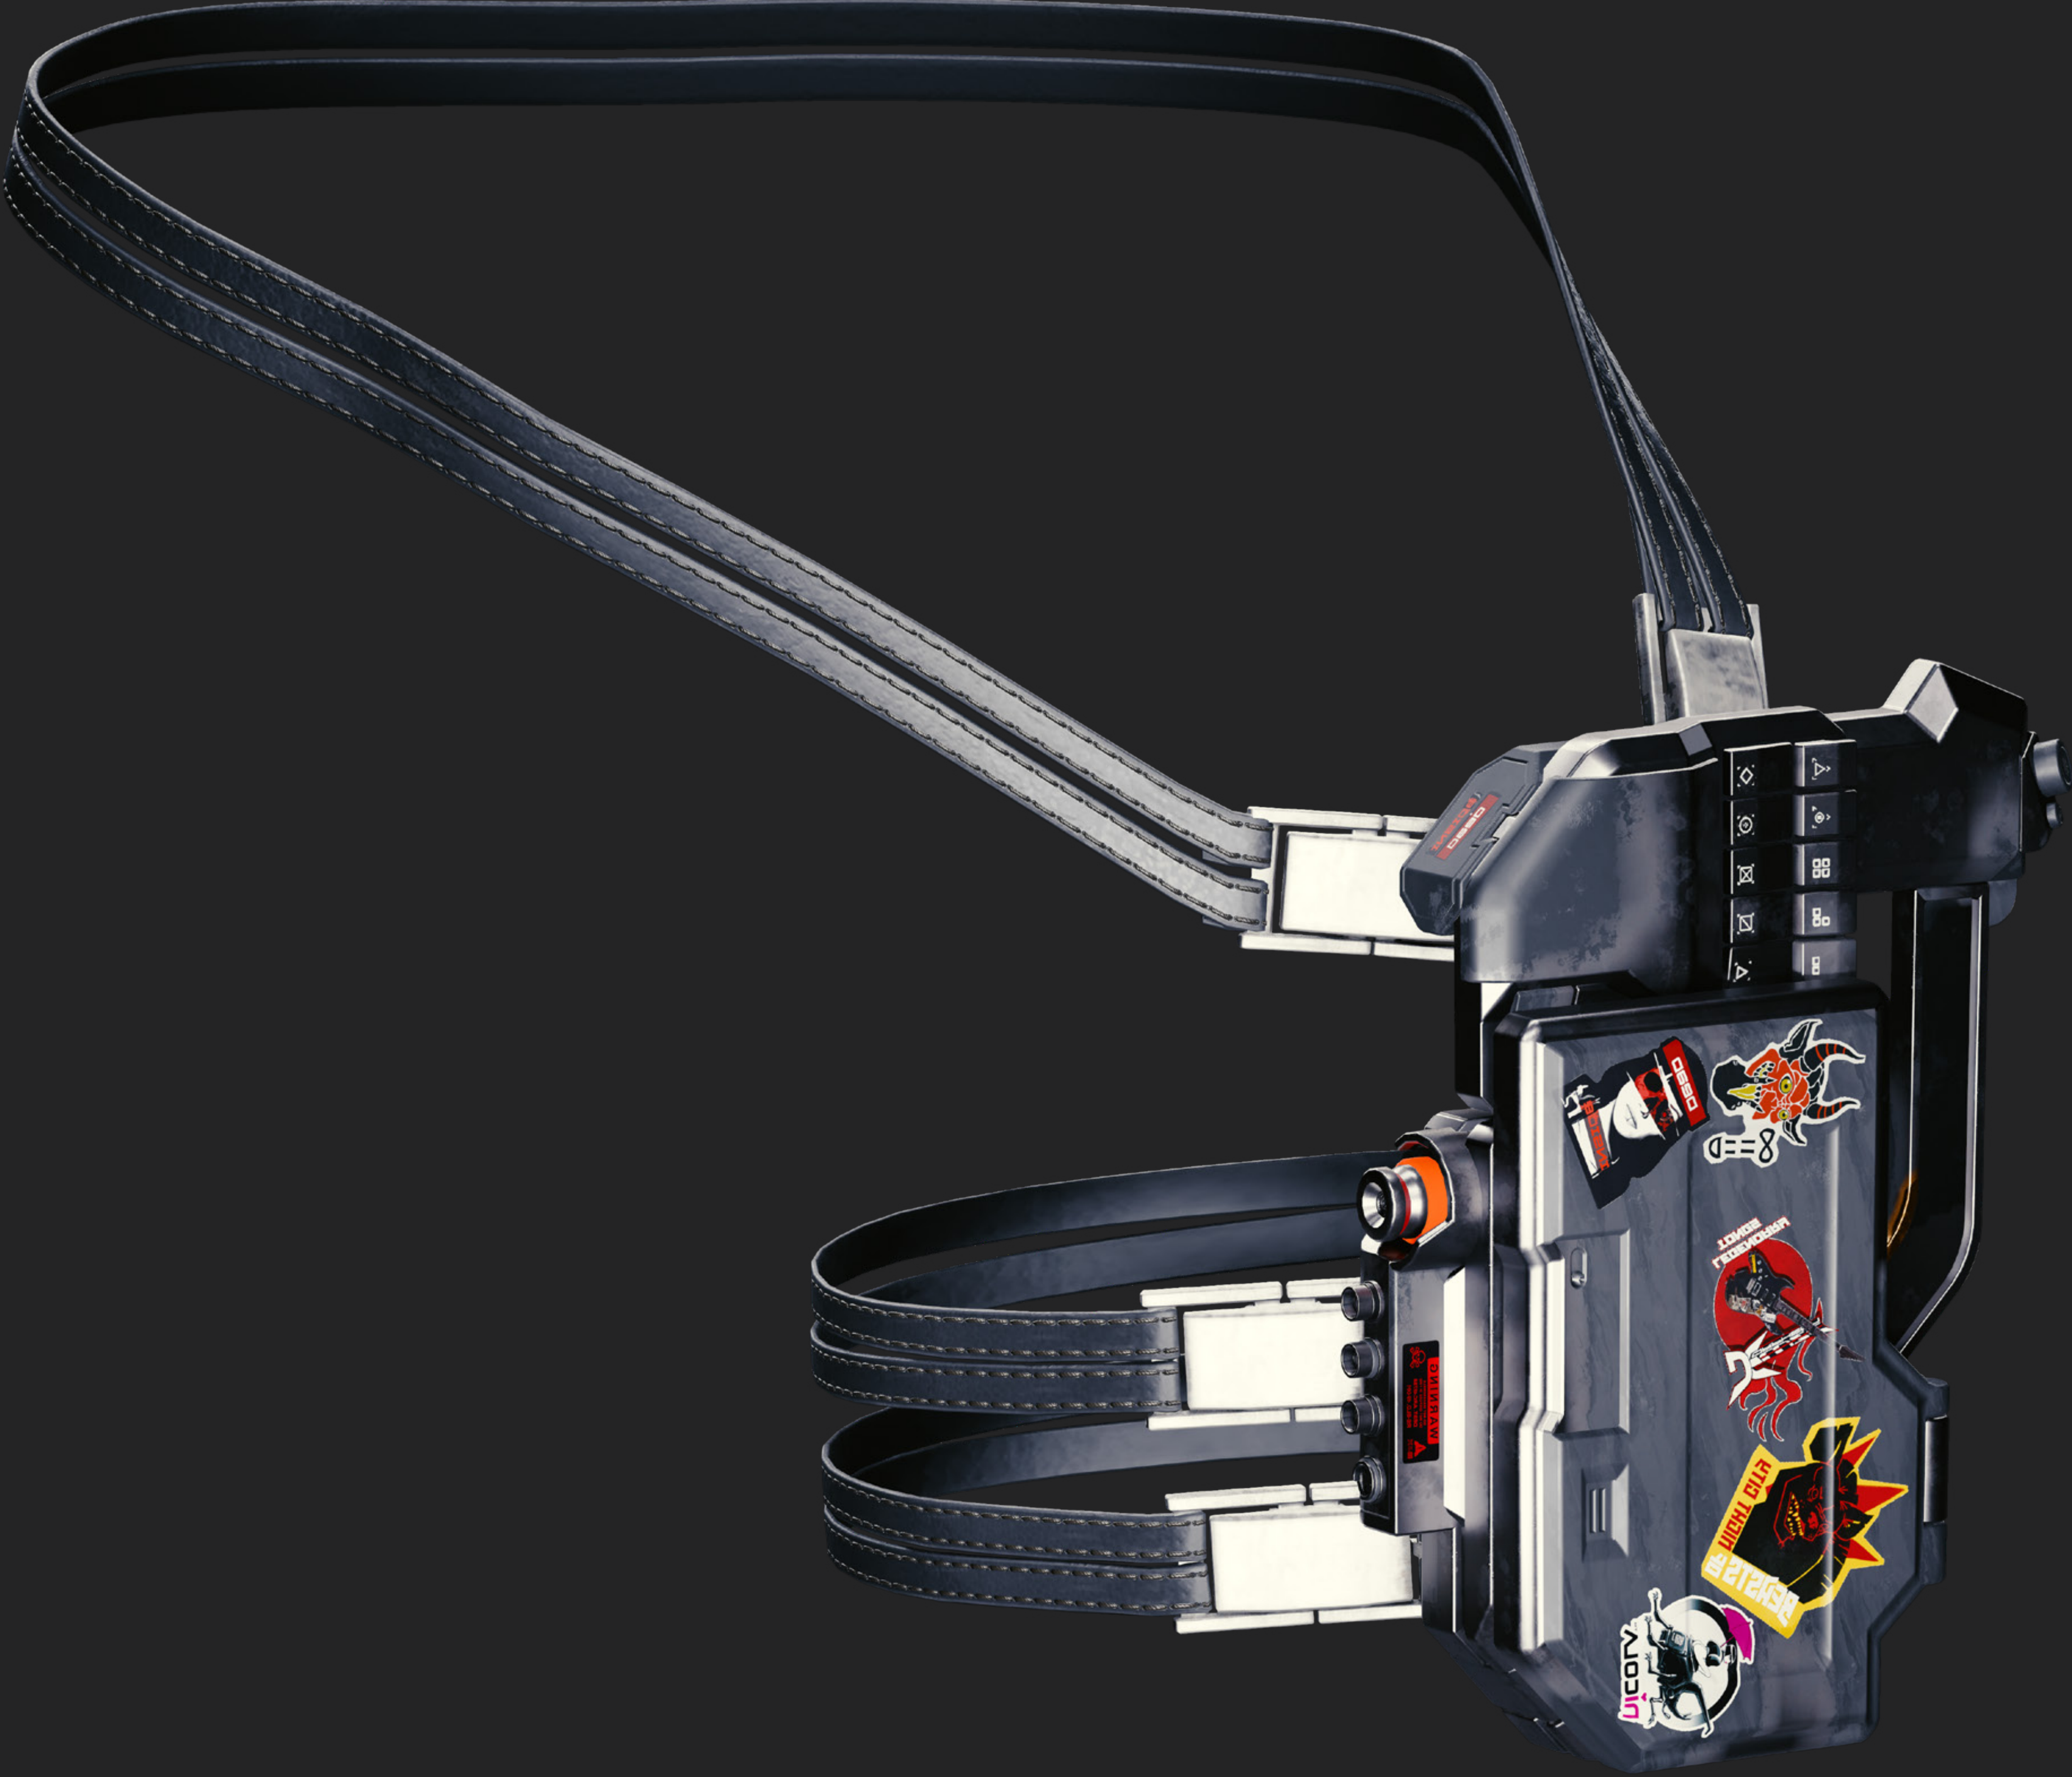

GUIA DE
COSPLAY
ALT
CUNNINGHAM

PERSONAGEM

ALT CUNNINGHAM

Uma das trilha-redes mais talentosas do início do século 21, Alt desenvolveu o programa Soukiller, capaz de criar um engrama digital da personalidade e das memórias de uma pessoa – e se tornou sua primeira vítima. Embora alguns possam se lembrar dela como a namorada de Johnny Silverhand, e o motivo de sua vingança de longa data contra a Arasaka, seu programa de engramas moldou o tom das futuras guerras frias corpe e desempenha um papel importante na paisagem de Night City em 2077.

CORPO TODO

SEM CASACO

CABEÇA

JAQUETA

CALÇAS

SAPATOS

LUVAS

COLAR

ADESIVOS

DIRETRIZES DE CONTEÚDO PARA FÃS

Valorizamos e apreciamos todo o trabalho da nossa comunidade para demonstrar seu amor pelos nossos jogos e, como material de apoio, elaboramos as [Diretrizes de Conteúdo para Fãs](#). Lembre-se de segui-los ao criar, usar e exibir seu cosplay.