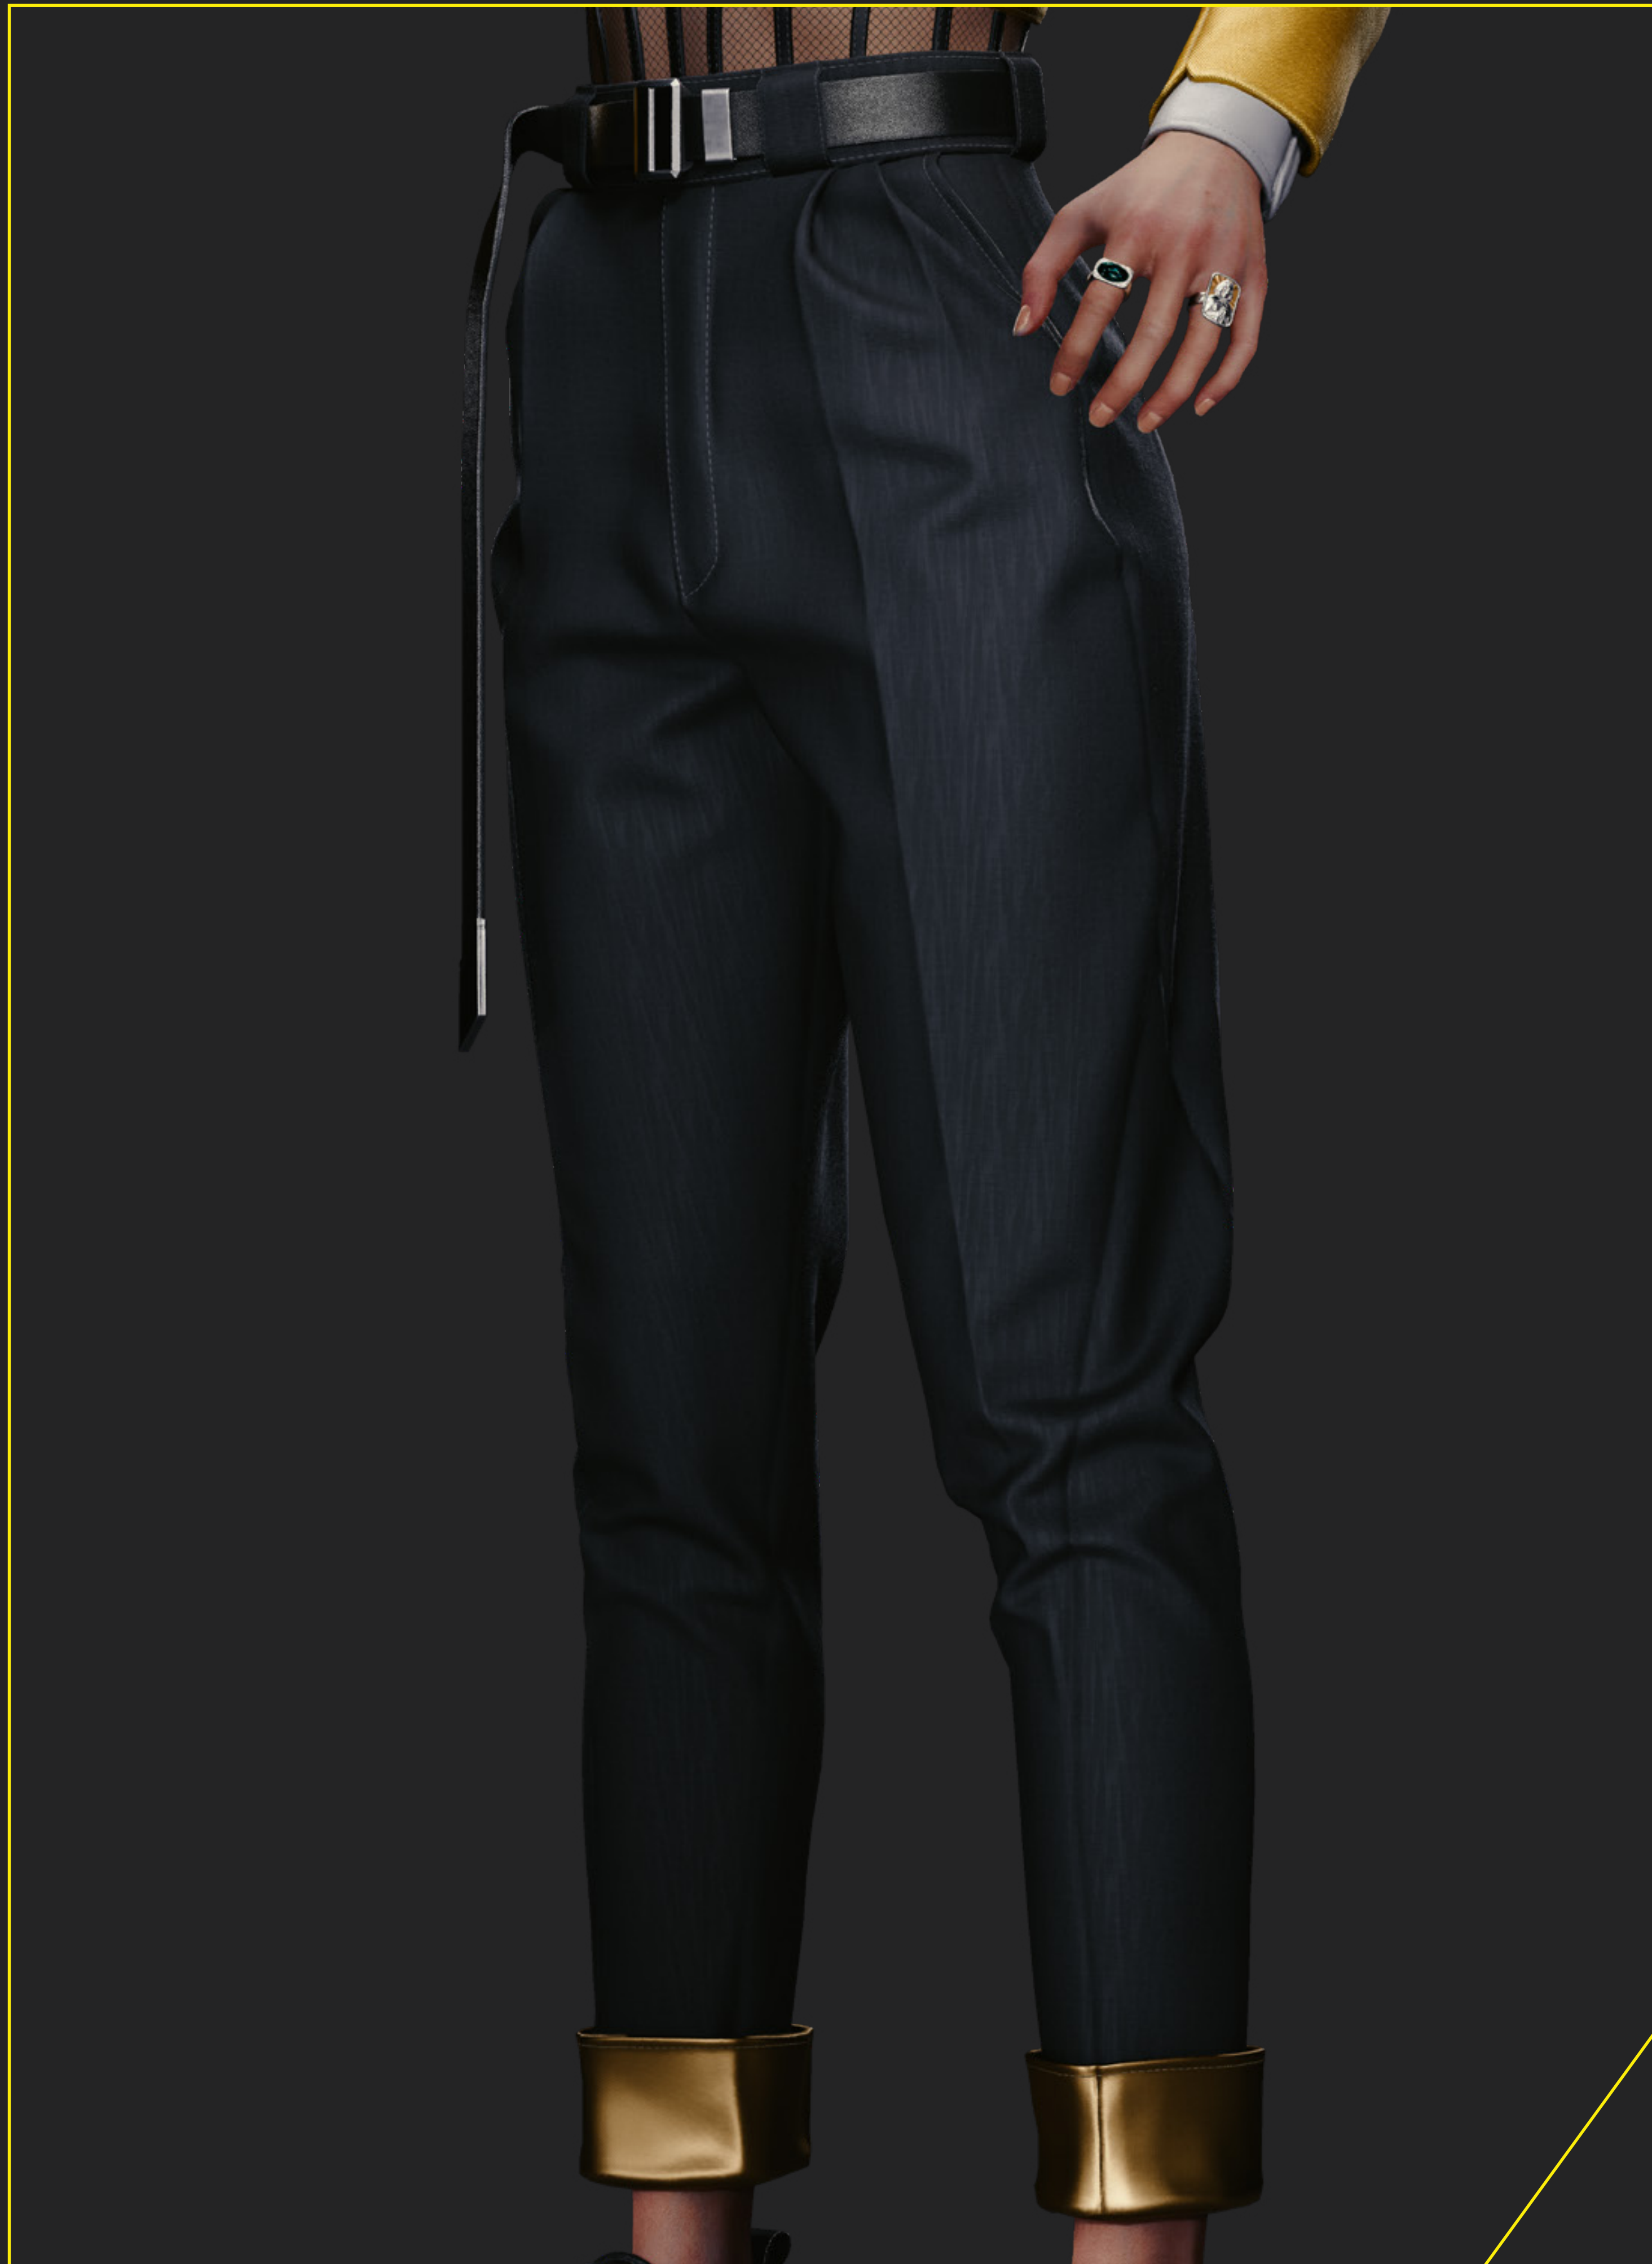

GUIA DE
COSPLAY

AURORE CHASSSEL

PERSONAGEM

AURORE CASSEL

Para Aurore, a moral é uma ninharia que preocupa as pessoas com menos dinheiro. Ela passa a vida flertando com o perigo, convivendo com grandes apostadores e expandindo seu gosto por moda. Sem mencionar que ela é uma trilha-rede muito esperta - aquela que trabalha apenas para quem oferece o lance mais alto.

CORPO TODO

CABEÇA

JAQUETA

SEM CASACO

CALÇAS

SAPATOS

ACESSÓRIOS

CIBERNÉTICA