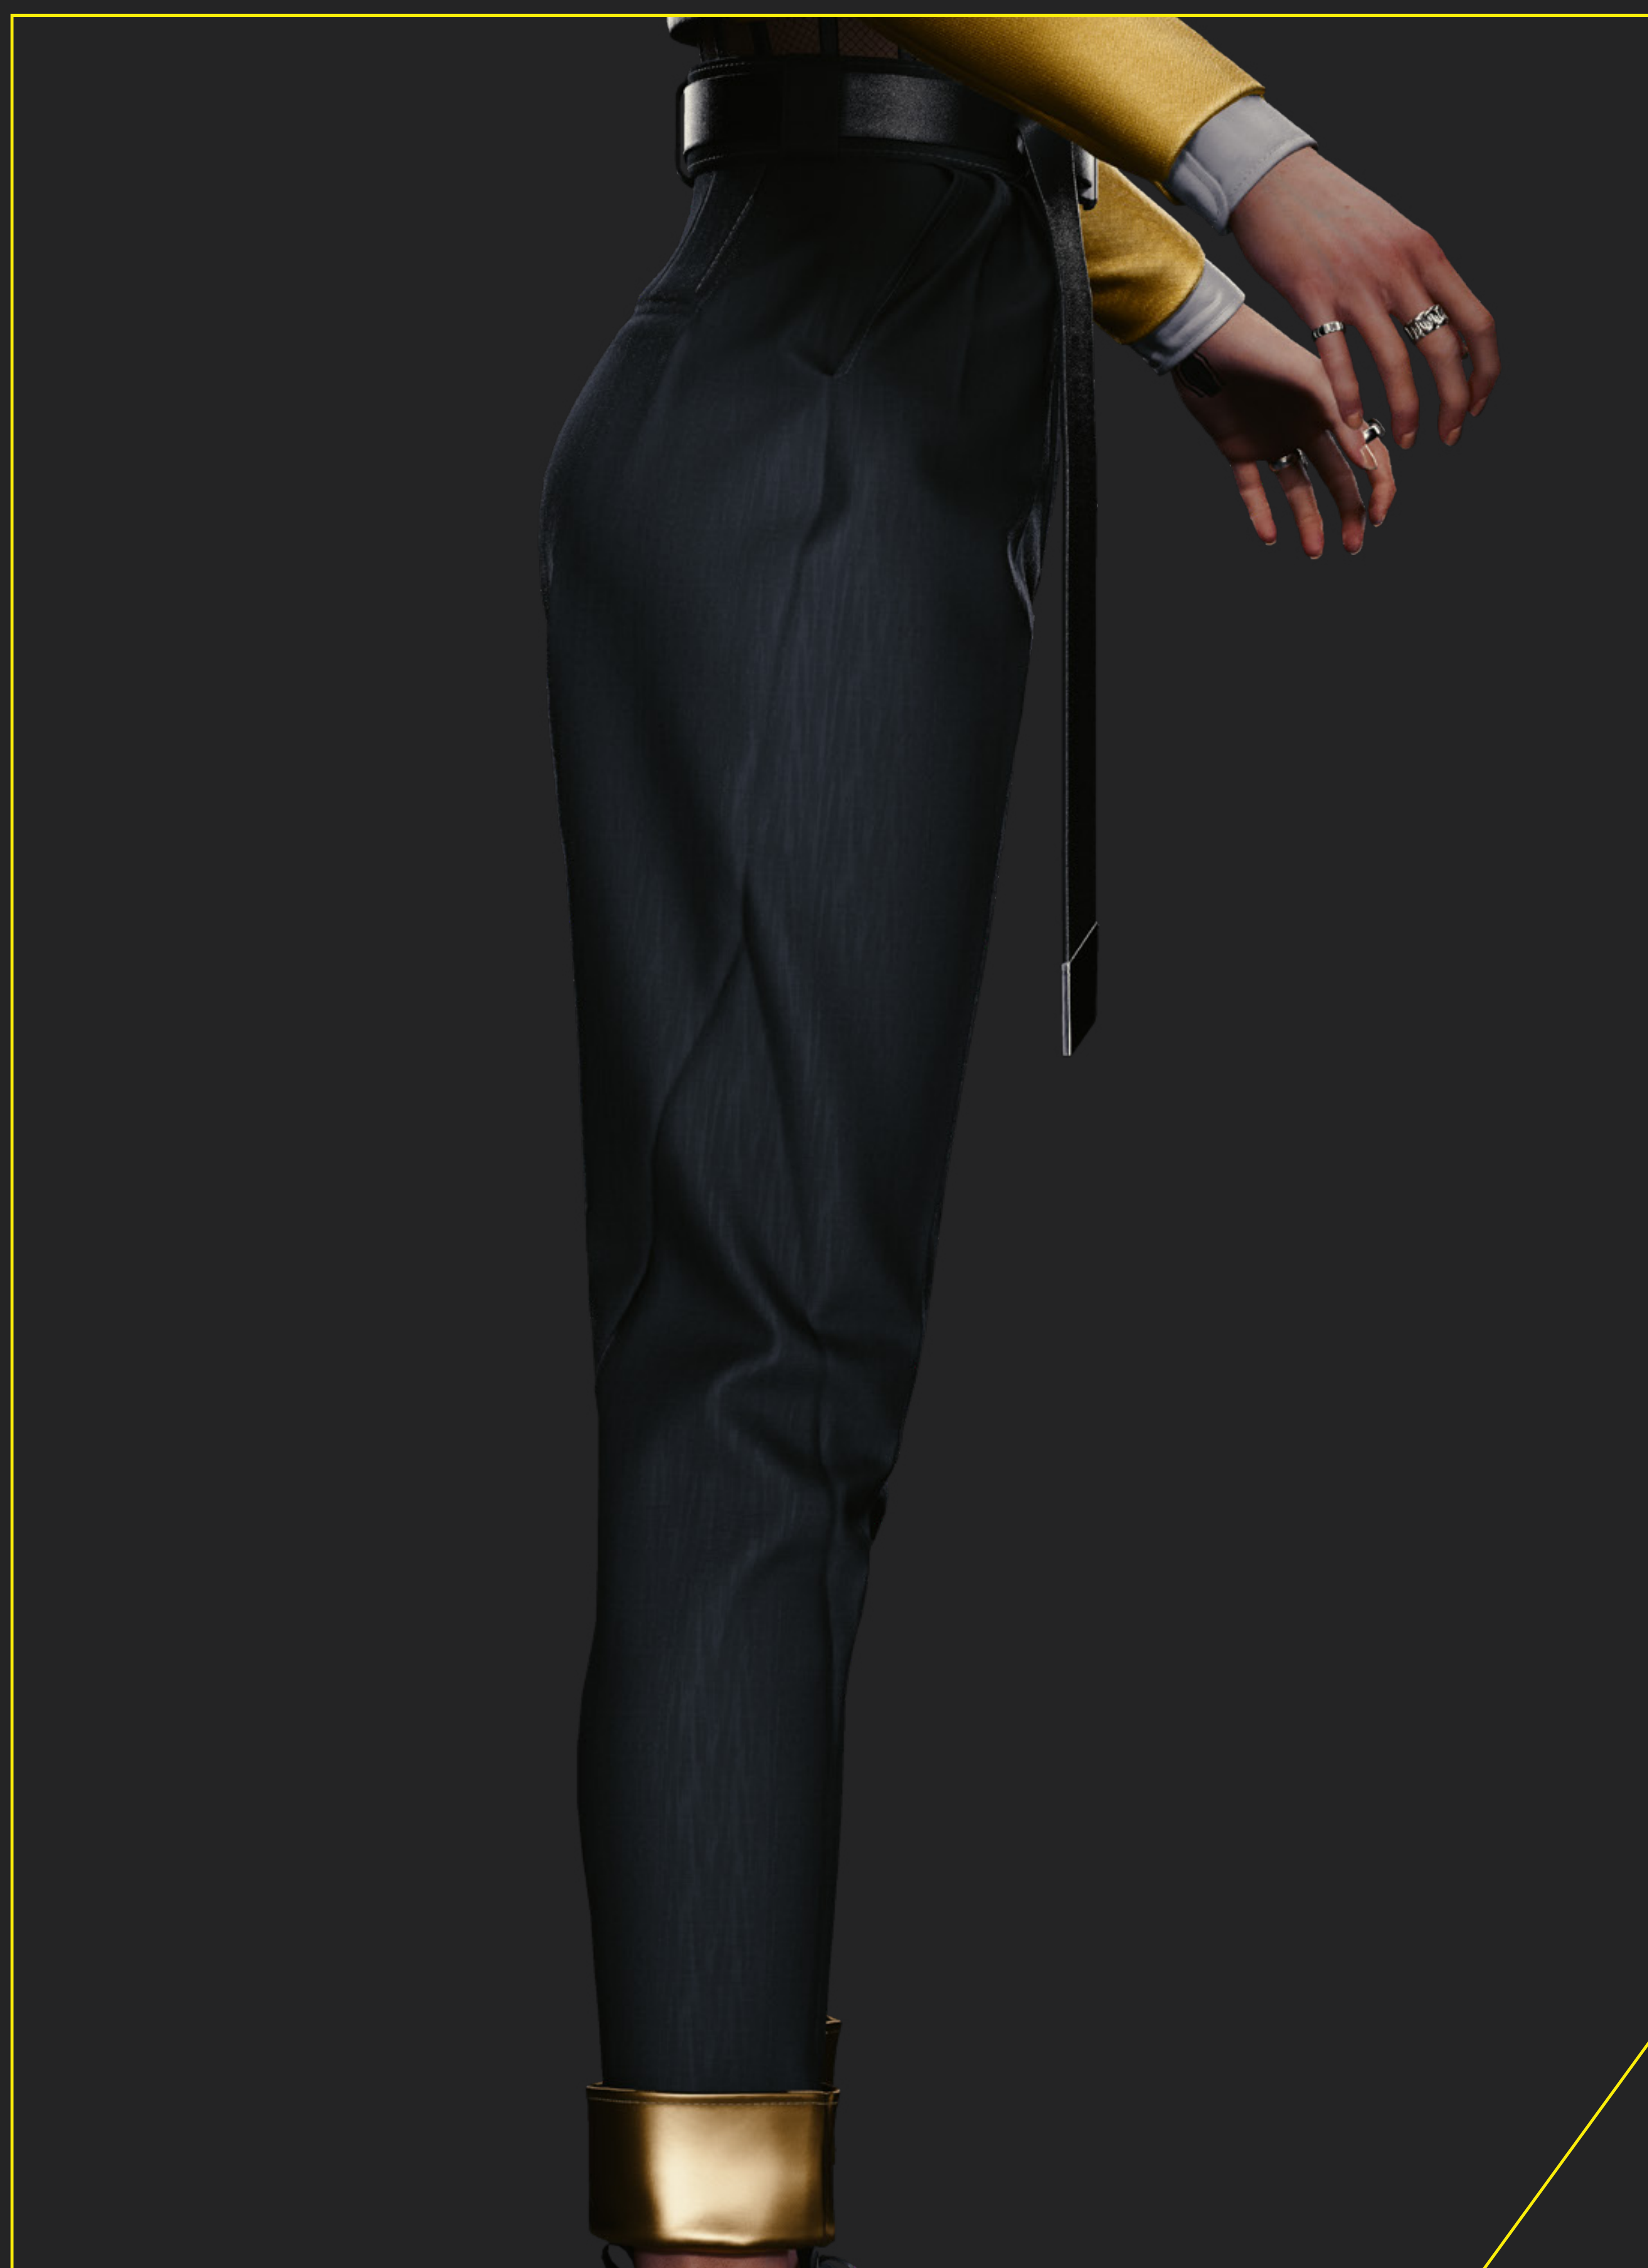

GUIA DE
COSPLAY

AURORE CHASSSEL

PERSONAGEM

AURORE CASSEL

Para Aurore, a moral é uma ninharia que preocupa as pessoas com menos dinheiro. Ela passa a vida flertando com o perigo, convivendo com grandes apostadores e expandindo seu gosto por moda. Sem mencionar que ela é uma trilha-rede muito esperta - aquela que trabalha apenas para quem oferece o lance mais alto.

CORPO TODO

CABEÇA

JAQUETA

SEM CASACO

CALÇAS

SAPATOS

ACESSÓRIOS

CIBERNÉTICA