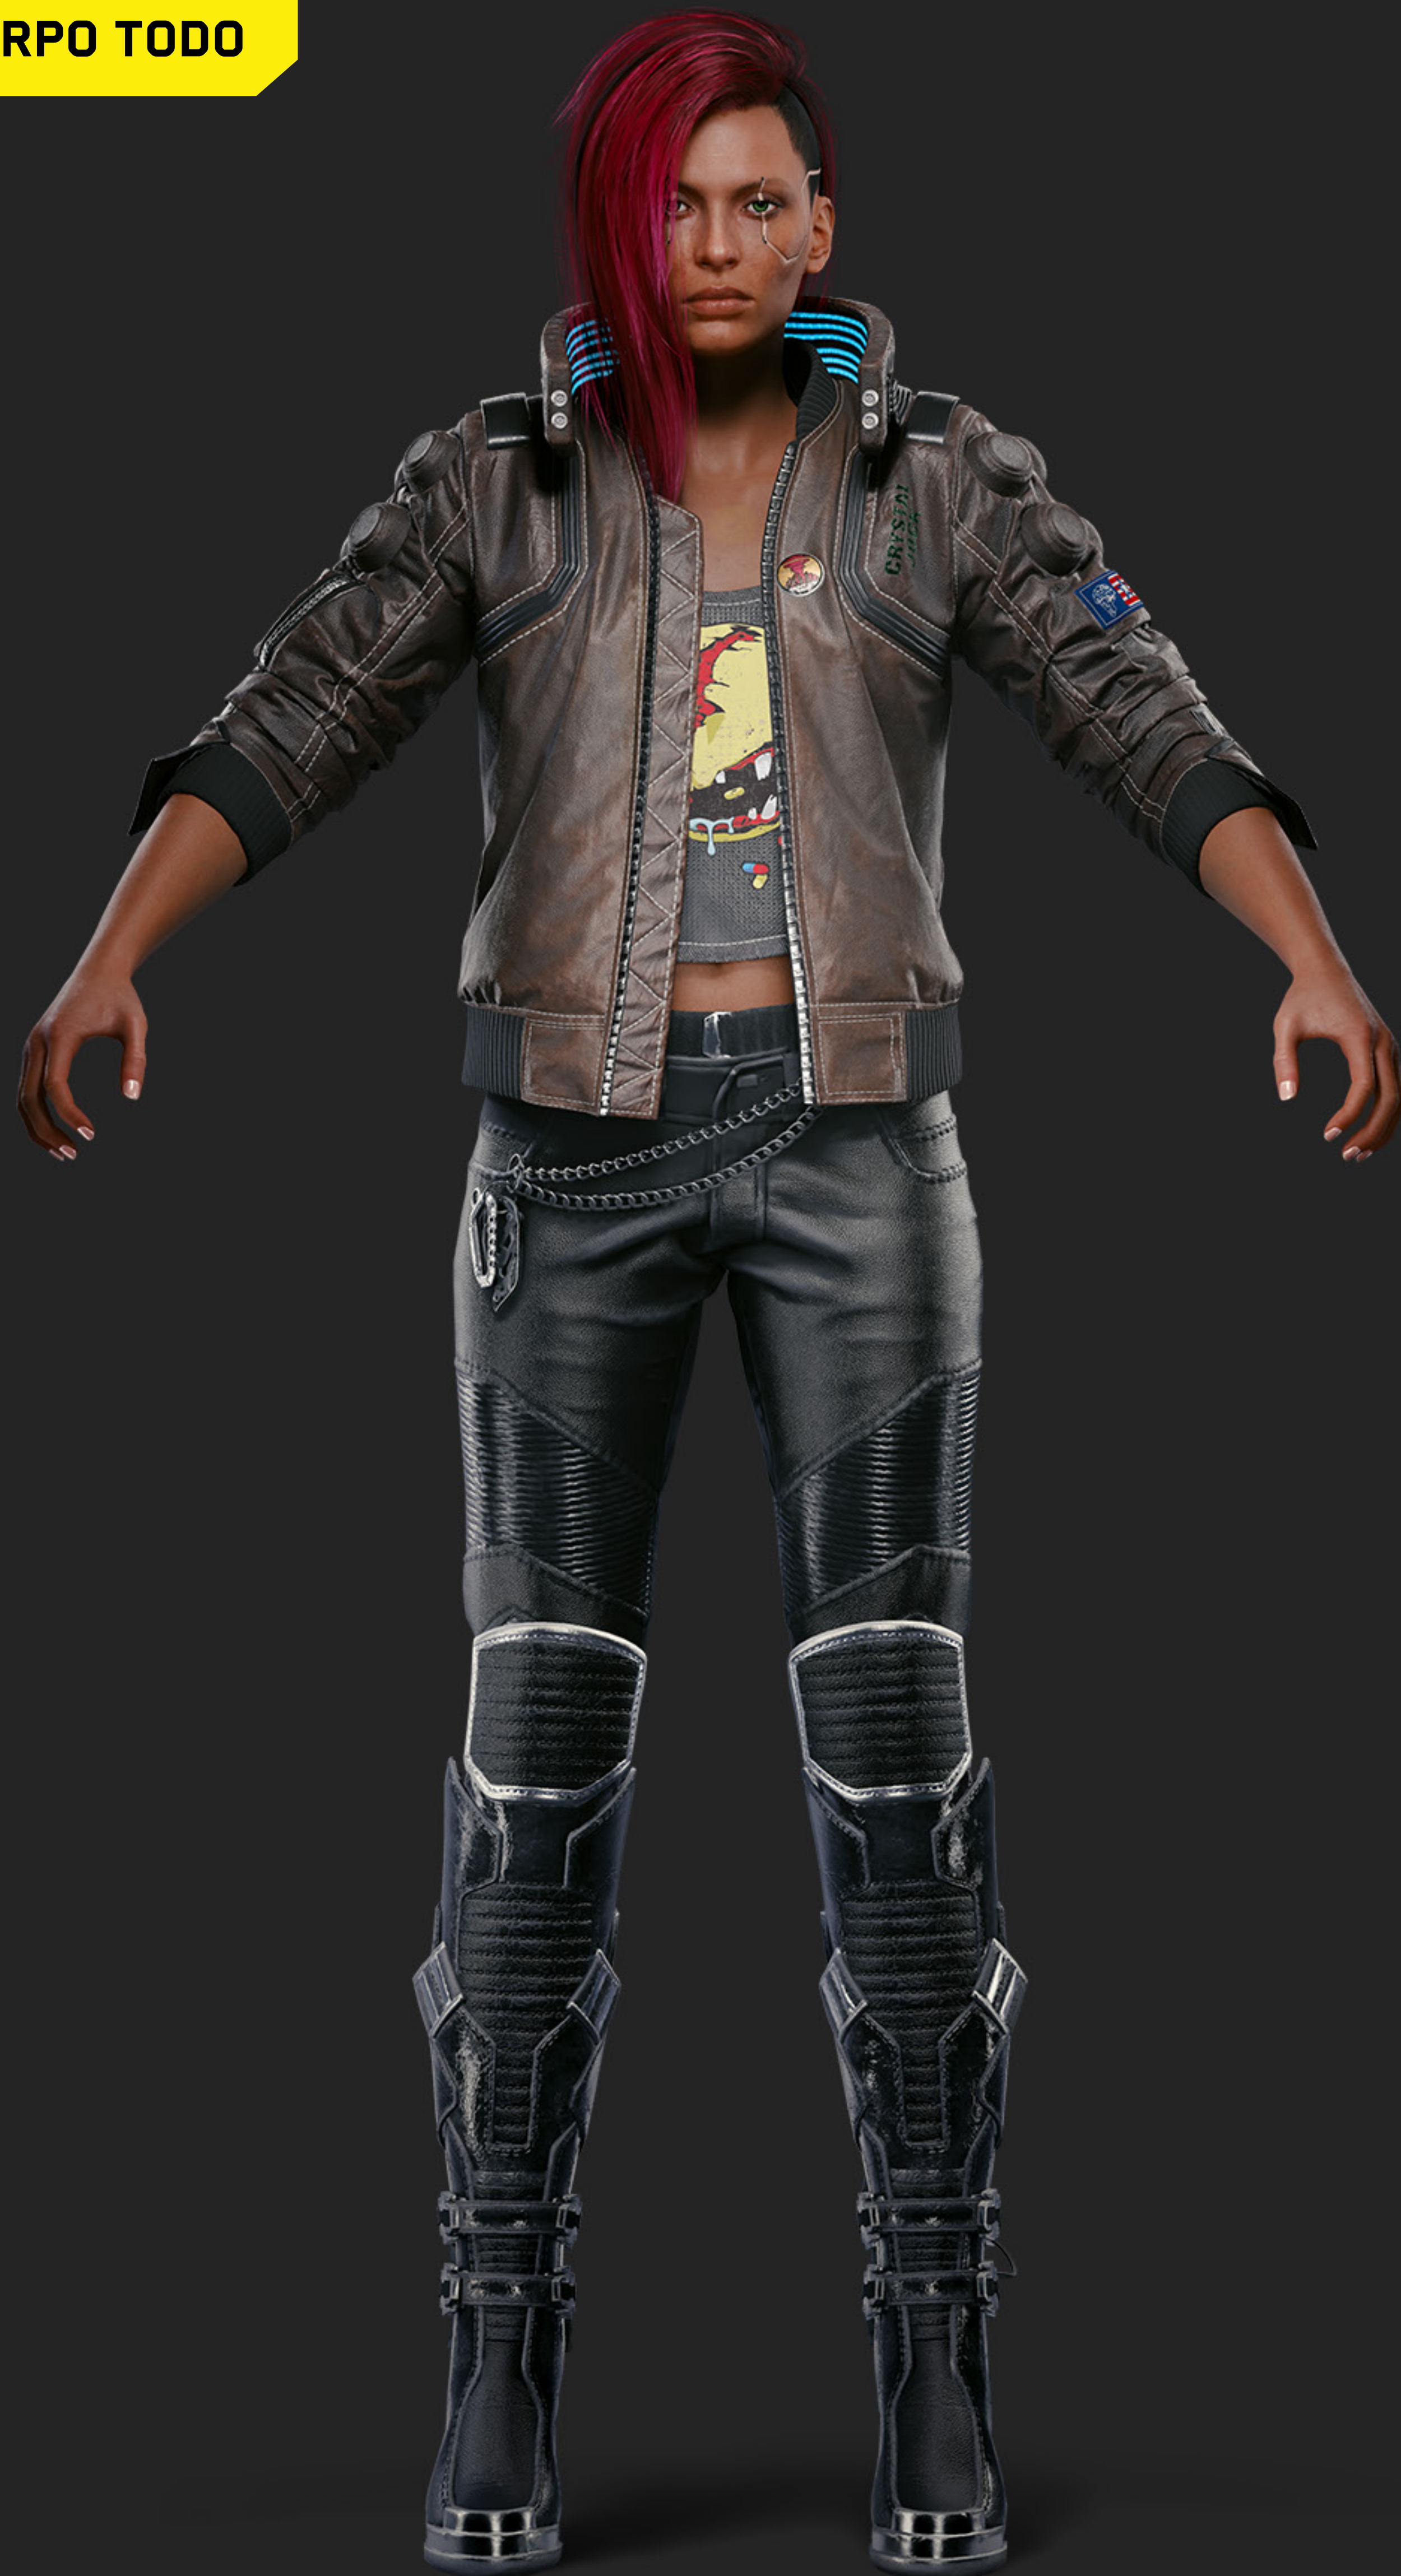

GWIA DE
COSPLAY V

PERSONAGEM

Mercenário em ascensão até virar uma lenda de Night City. A grande chance seria o assalto ao Konpeki Plaza, mas nada sai como planejado: V termina com um protótipo de chip experimental inserido na cabeça, que lentamente substituirá sua personalidade pela de Johnny Silverhand. A mais nova missão de V é sobreviver a qualquer custo.

CORPO TODO

CABEÇA

DETALHE DA GOLA

LADO DIREITO

LADO ESQUERDO

DETALHES DO CASACO

APLIQUES E BROCHES

SAMURAI
SAMURAI

SEM CASACO

MODELO DE CAMISETA

CALÇAS

SAPATOS

MÃO

ARMAS

MALORIAN OVERTURE

Um revólver calibre 42, seis tiros, semiautomático, de ação dupla e classe de poder com o desenho clássico da Malorian – pesado, confiável e repleto de poder de fogo. Embora a Malorian esteja pior do que as concorrentes no mercado, a Overture ainda é uma arma icônica e de alta qualidade que pode ser encontrada nas ruas.