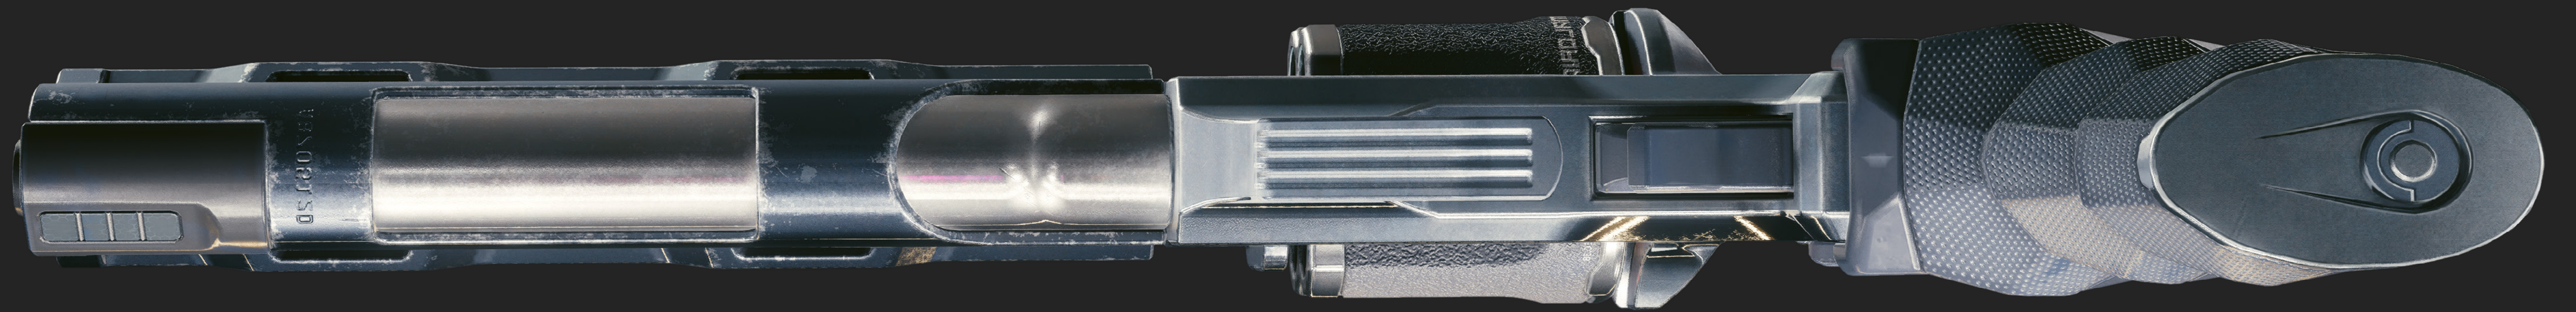

GWIA DE
COSPLAY V

PERSONAGEM

Mercenário em ascensão até virar uma lenda de Night City. A grande chance seria o assalto ao Konpeki Plaza, mas nada sai como planejado: V termina com um protótipo de chip experimental inserido na cabeça, que lentamente substituirá sua personalidade pela de Johnny Silverhand. A mais nova missão de V é sobreviver a qualquer custo.

CORPO TODO

CABEÇA

DETALHE DA GOLA

LADO DIREITO

LADO ESQUERDO

DETALHES DO CASACO

APLIQUES E BROCHES

SAMURAI
SAMURAI

SEM CASACO

MODELO DE CAMISETA

CALÇAS

SAPATOS

MÃO

ARMAS

MALORIAN OVERTURE

Um revólver calibre 42, seis tiros, semiautomático, de ação dupla e classe de poder com o desenho clássico da Malorian – pesado, confiável e repleto de poder de fogo. Embora a Malorian esteja pior do que as concorrentes no mercado, a Overture ainda é uma arma icônica e de alta qualidade que pode ser encontrada nas ruas.