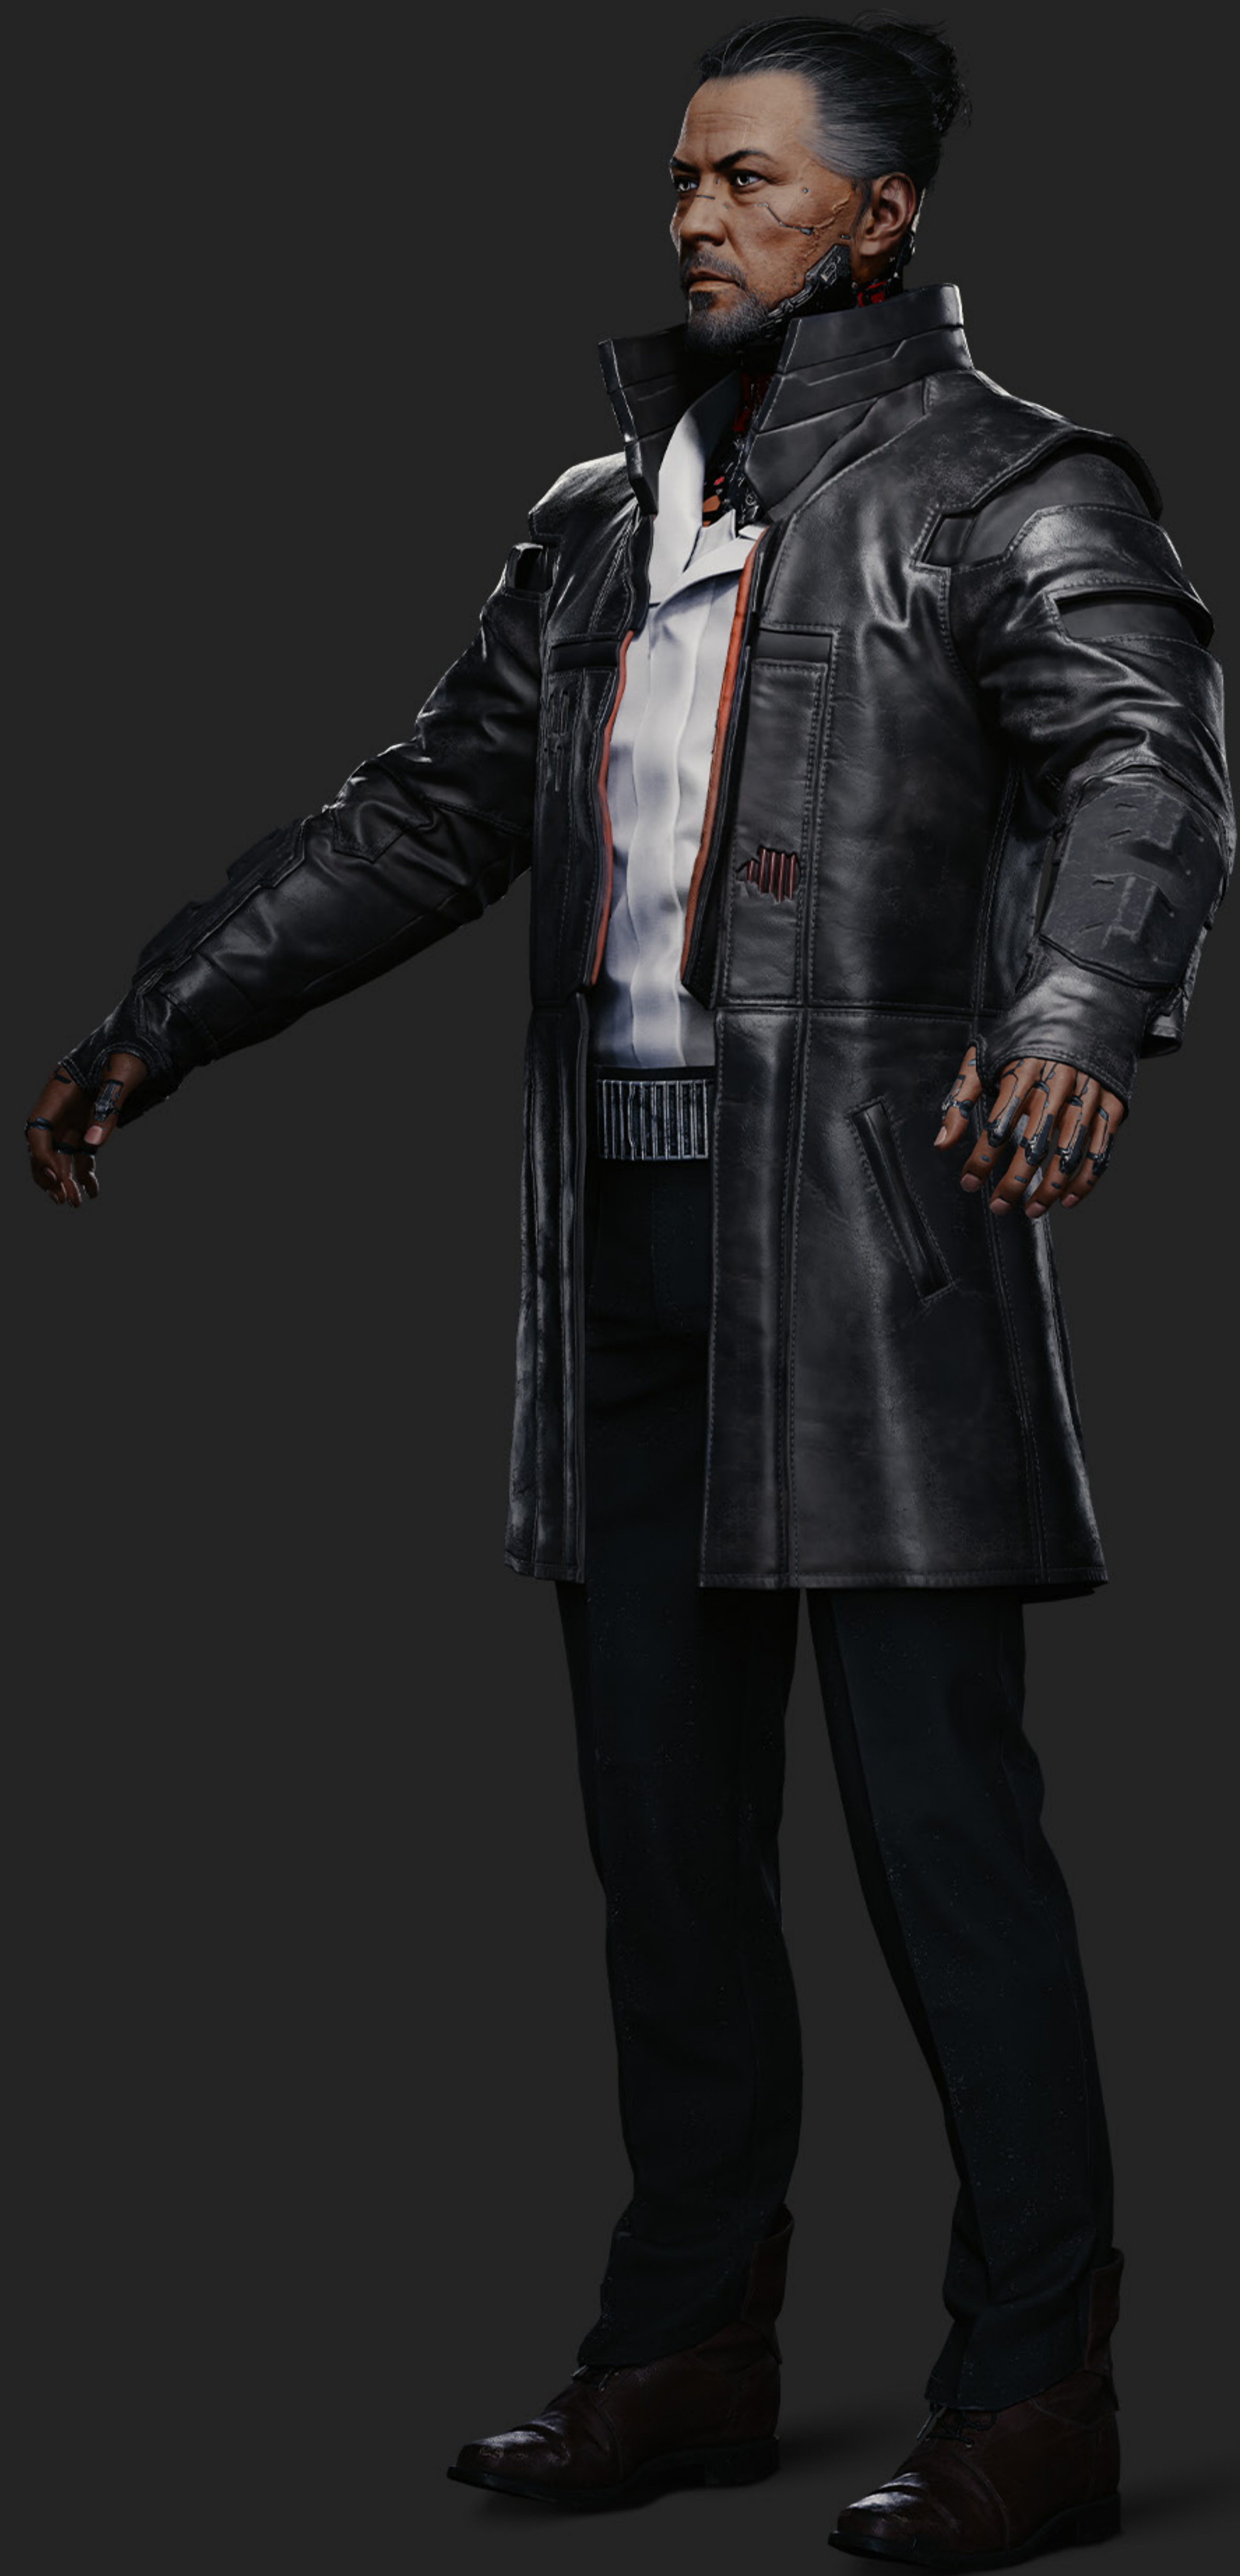

コスプレガイド
ゴロウ・タケムラ

キャラクター

ゴロウ・ タケムラ

タケムラという人物を一言で表すとすれば——忠誠心だろう。東京のドブネズミからサブロウ・アラサカの忠実なボディーガードとなったタケムラは、奉仕と献身にその身を捧げる人生から一転、ナイトシティで正義と生存を懸けた戦いへと身を投じることになった。諦めきれない理想を胸に、タケムラはいま、あらゆる手段を使ってサブロウの殺害犯と、ナイトシティで食べられるまともな日本食を探している。そんなものがあればの話だが…

全身

頭

[破裂注意]

ジャケットなし

パンツ

シューズ

ベルト

サイバーウェア

武器

アラサカ TKI-20 シンゲン

日本文化は小型化へのこだわりが強い。精巧に作られた根付や盆栽を見れば、それは明らかだろう。アラサカ社のスマートマシンピストル“シンゲン”は、そんな日本のミニチュア文化を体現する武器だ。小さなボディからは想像もできないようなストップパワーとマガジンサイズ、人間工学に基づくデザイン、追尾弾対応、迅速なリロードを特徴とする。まさに全ての兵士や傭兵が憧れる夢の銃だ。

ファンコンテンツ ガイドライン