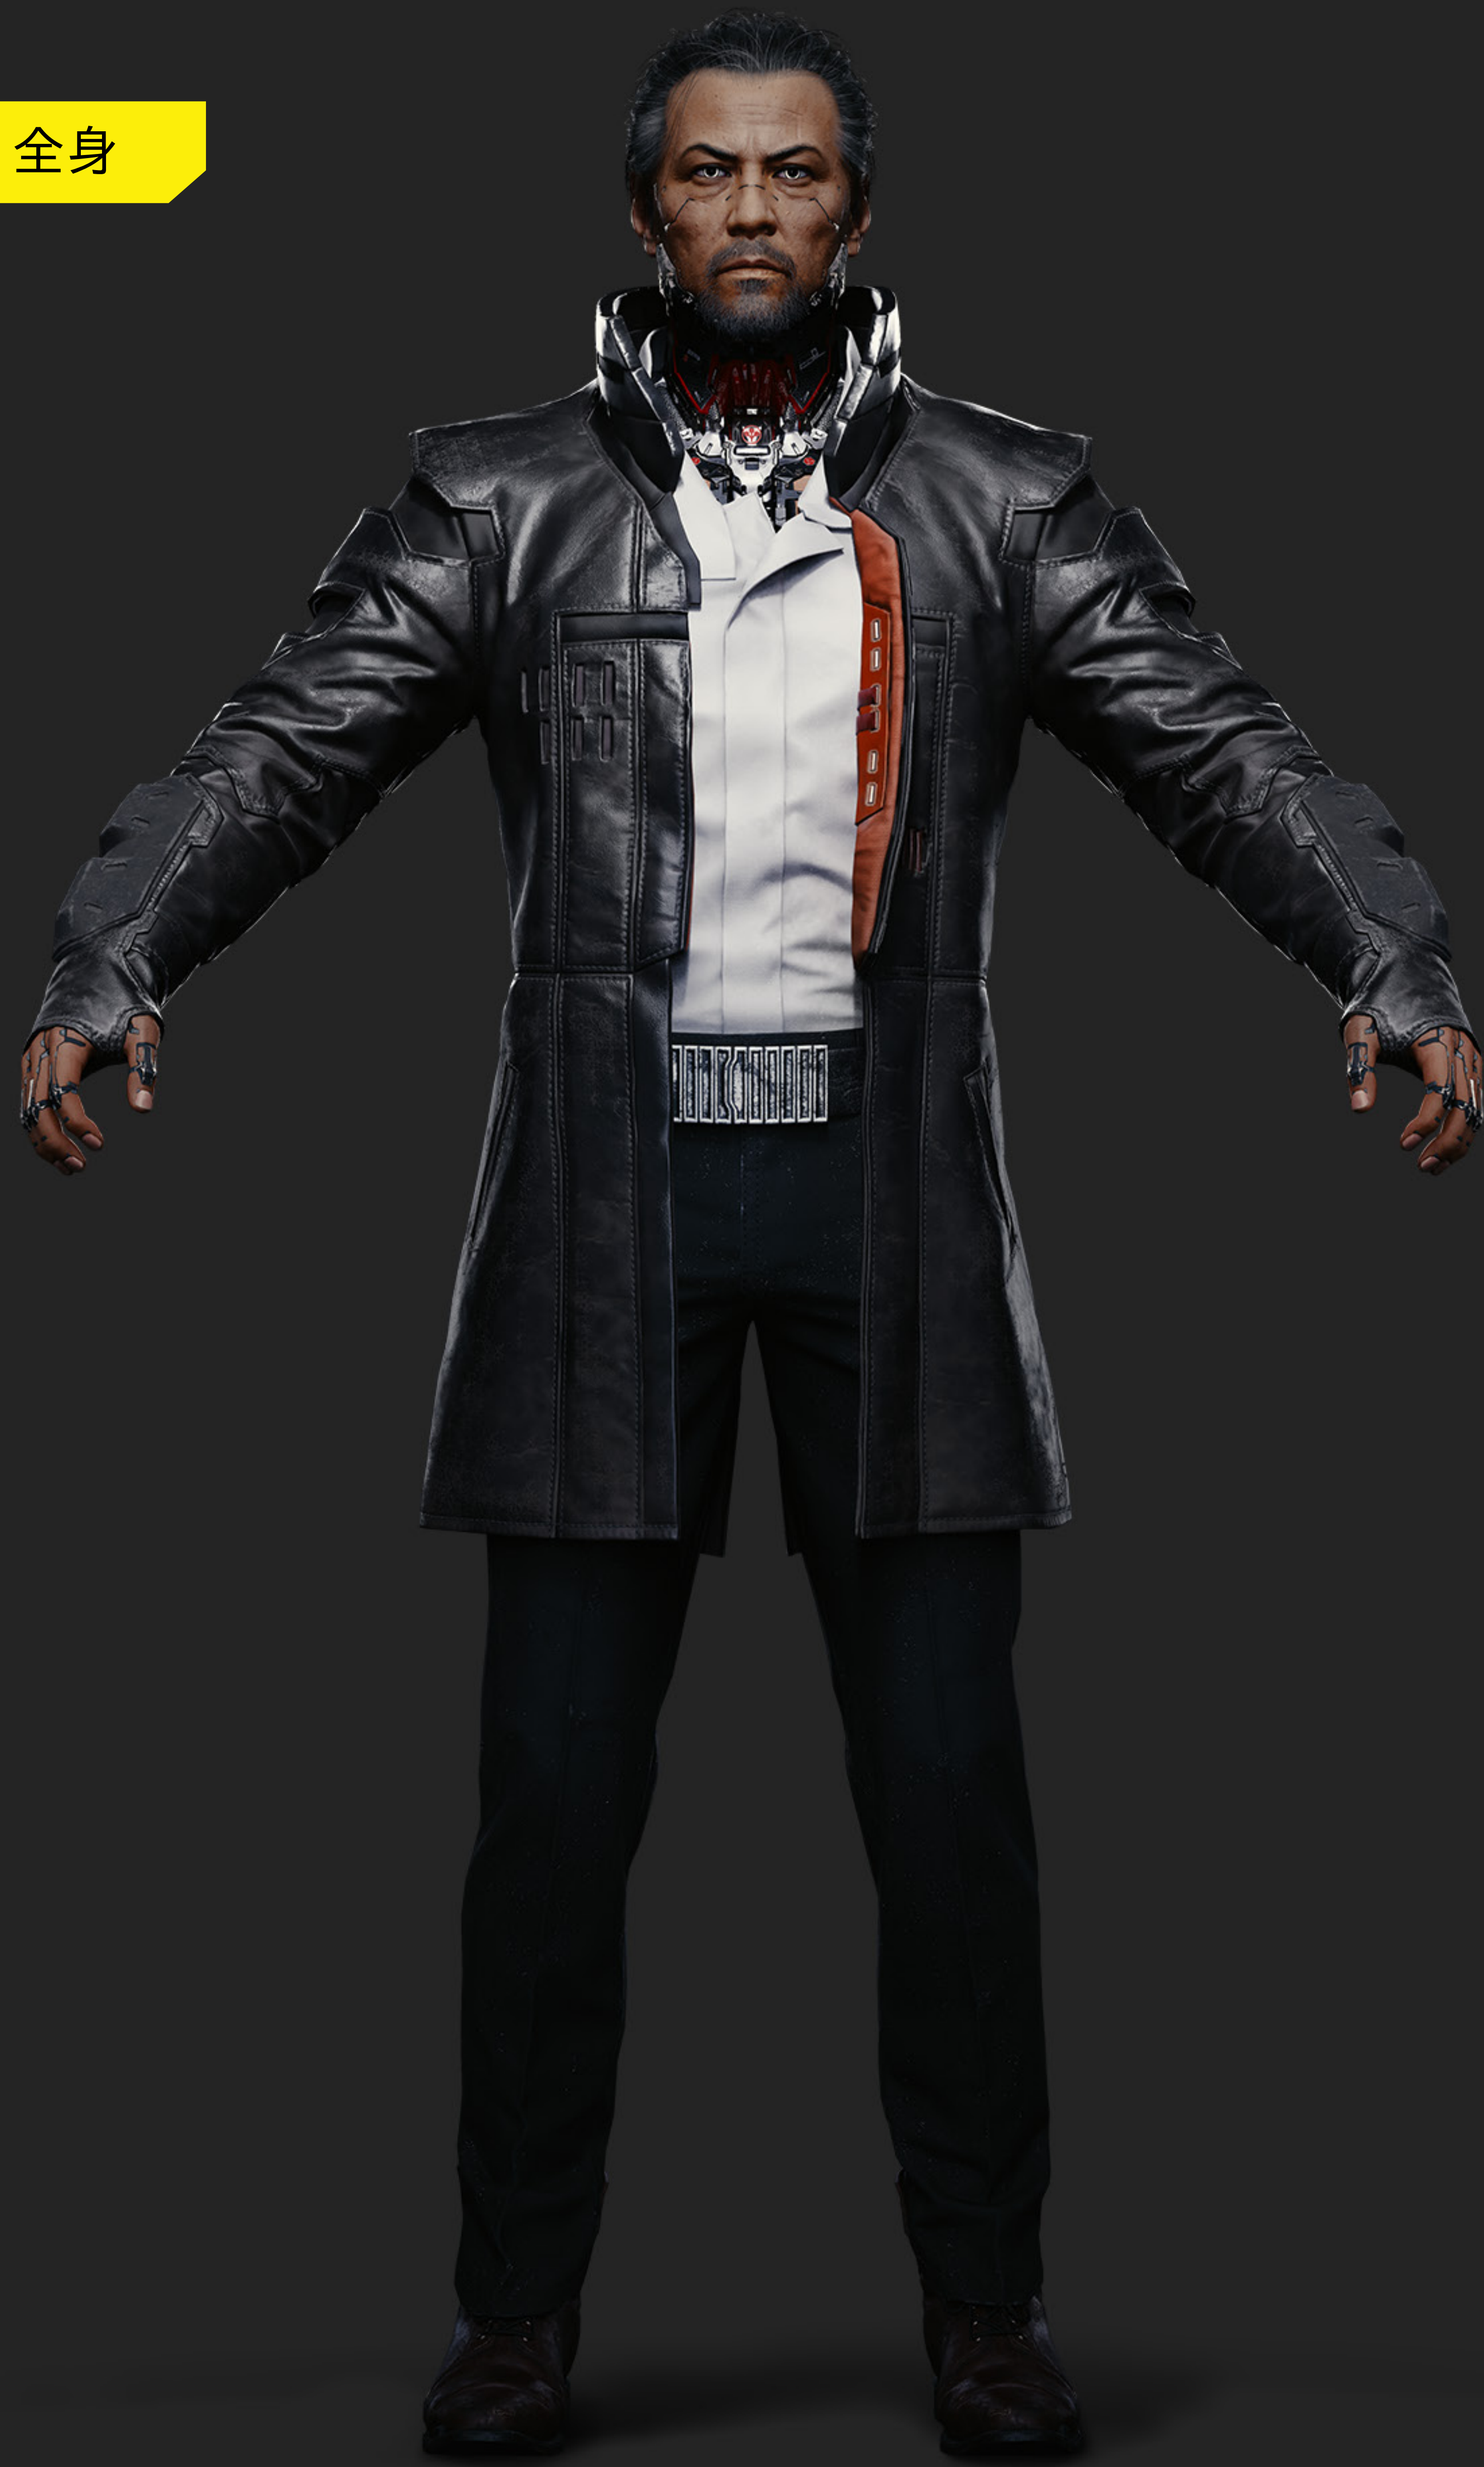

コスプレガイド
ゴロウ・タケムラ

キャラクター

ゴロウ・ タケムラ

タケムラという人物を一言で表すとすれば——忠誠心だろう。東京のドブネズミからサブロウ・アラサカの忠実なボディーガードとなったタケムラは、奉仕と献身にその身を捧げる人生から一転、ナイトシティで正義と生存を懸けた戦いへと身を投じることになった。諦めきれない理想を胸に、タケムラはいま、あらゆる手段を使ってサブロウの殺害犯と、ナイトシティで食べられるまともな日本食を探している。そんなものがあればの話だが…

全身

頭

[破裂注意]

ジャケットなし

パンツ

シューズ

ベルト

サイバーウェア

武器

アラサカ TKI-20 シンゲン

日本文化は小型化へのこだわりが強い。精巧に作られた根付や盆栽を見れば、それは明らかだろう。アラサカ社のスマートマシンピストル“シンゲン”は、そんな日本のミニチュア文化を体現する武器だ。小さなボディからは想像もできないようなストップパワーとマガジンサイズ、人間工学に基づくデザイン、追尾弾対応、迅速なリロードを特徴とする。まさに全ての兵士や傭兵が憧れる夢の銃だ。

ファンコンテンツ ガイドライン