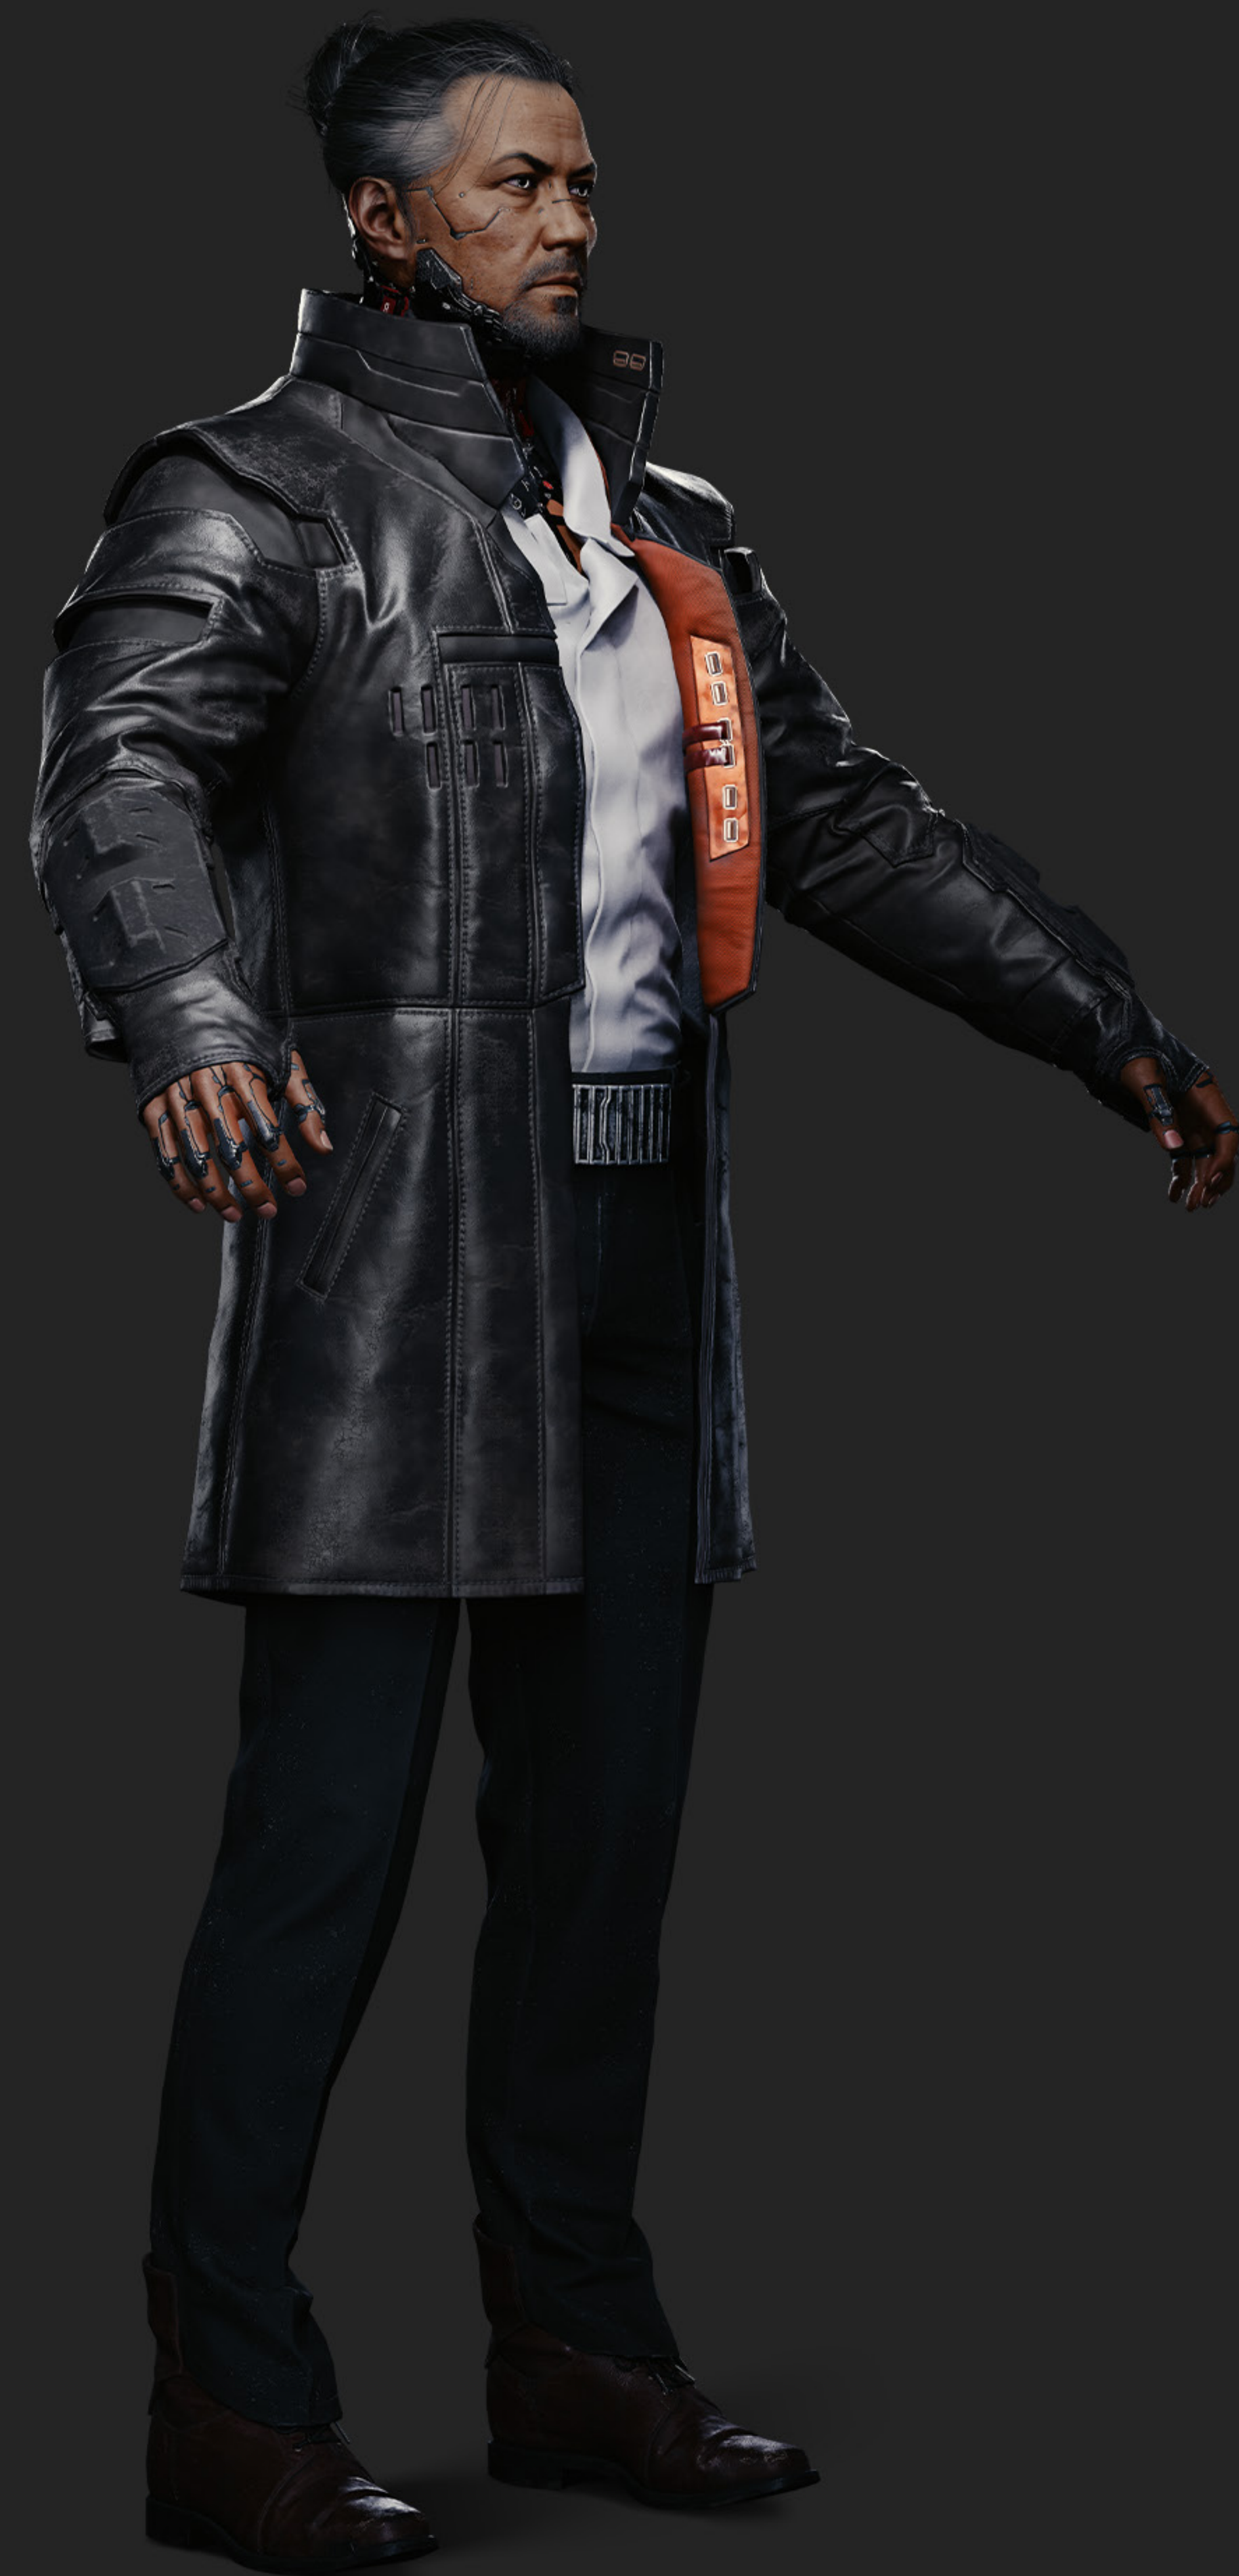

コスプレガイド
ゴロウ・タケムラ

キャラクター

ゴロウ・ タケムラ

タケムラという人物を一言で表すとすれば——忠誠心だろう。東京のドブネズミからサブロウ・アラサカの忠実なボディーガードとなったタケムラは、奉仕と献身にその身を捧げる人生から一転、ナイトシティで正義と生存を懸けた戦いへと身を投じることになった。諦めきれない理想を胸に、タケムラはいま、あらゆる手段を使ってサブロウの殺害犯と、ナイトシティで食べられるまともな日本食を探している。そんなものがあればの話だが…

全身

頭

[破裂注意]

ジャケットなし

パンツ

シューズ

ベルト

サイバーウェア

武器

アラサカ TKI-20 シンゲン

日本文化は小型化へのこだわりが強い。精巧に作られた根付や盆栽を見れば、それは明らかだろう。アラサカ社のスマートマシンピストル“シンゲン”は、そんな日本のミニチュア文化を体現する武器だ。小さなボディからは想像もできないようなストップパワーとマガジンサイズ、人間工学に基づくデザイン、追尾弾対応、迅速なリロードを特徴とする。まさに全ての兵士や傭兵が憧れる夢の銃だ。

ファンコンテンツ ガイドライン