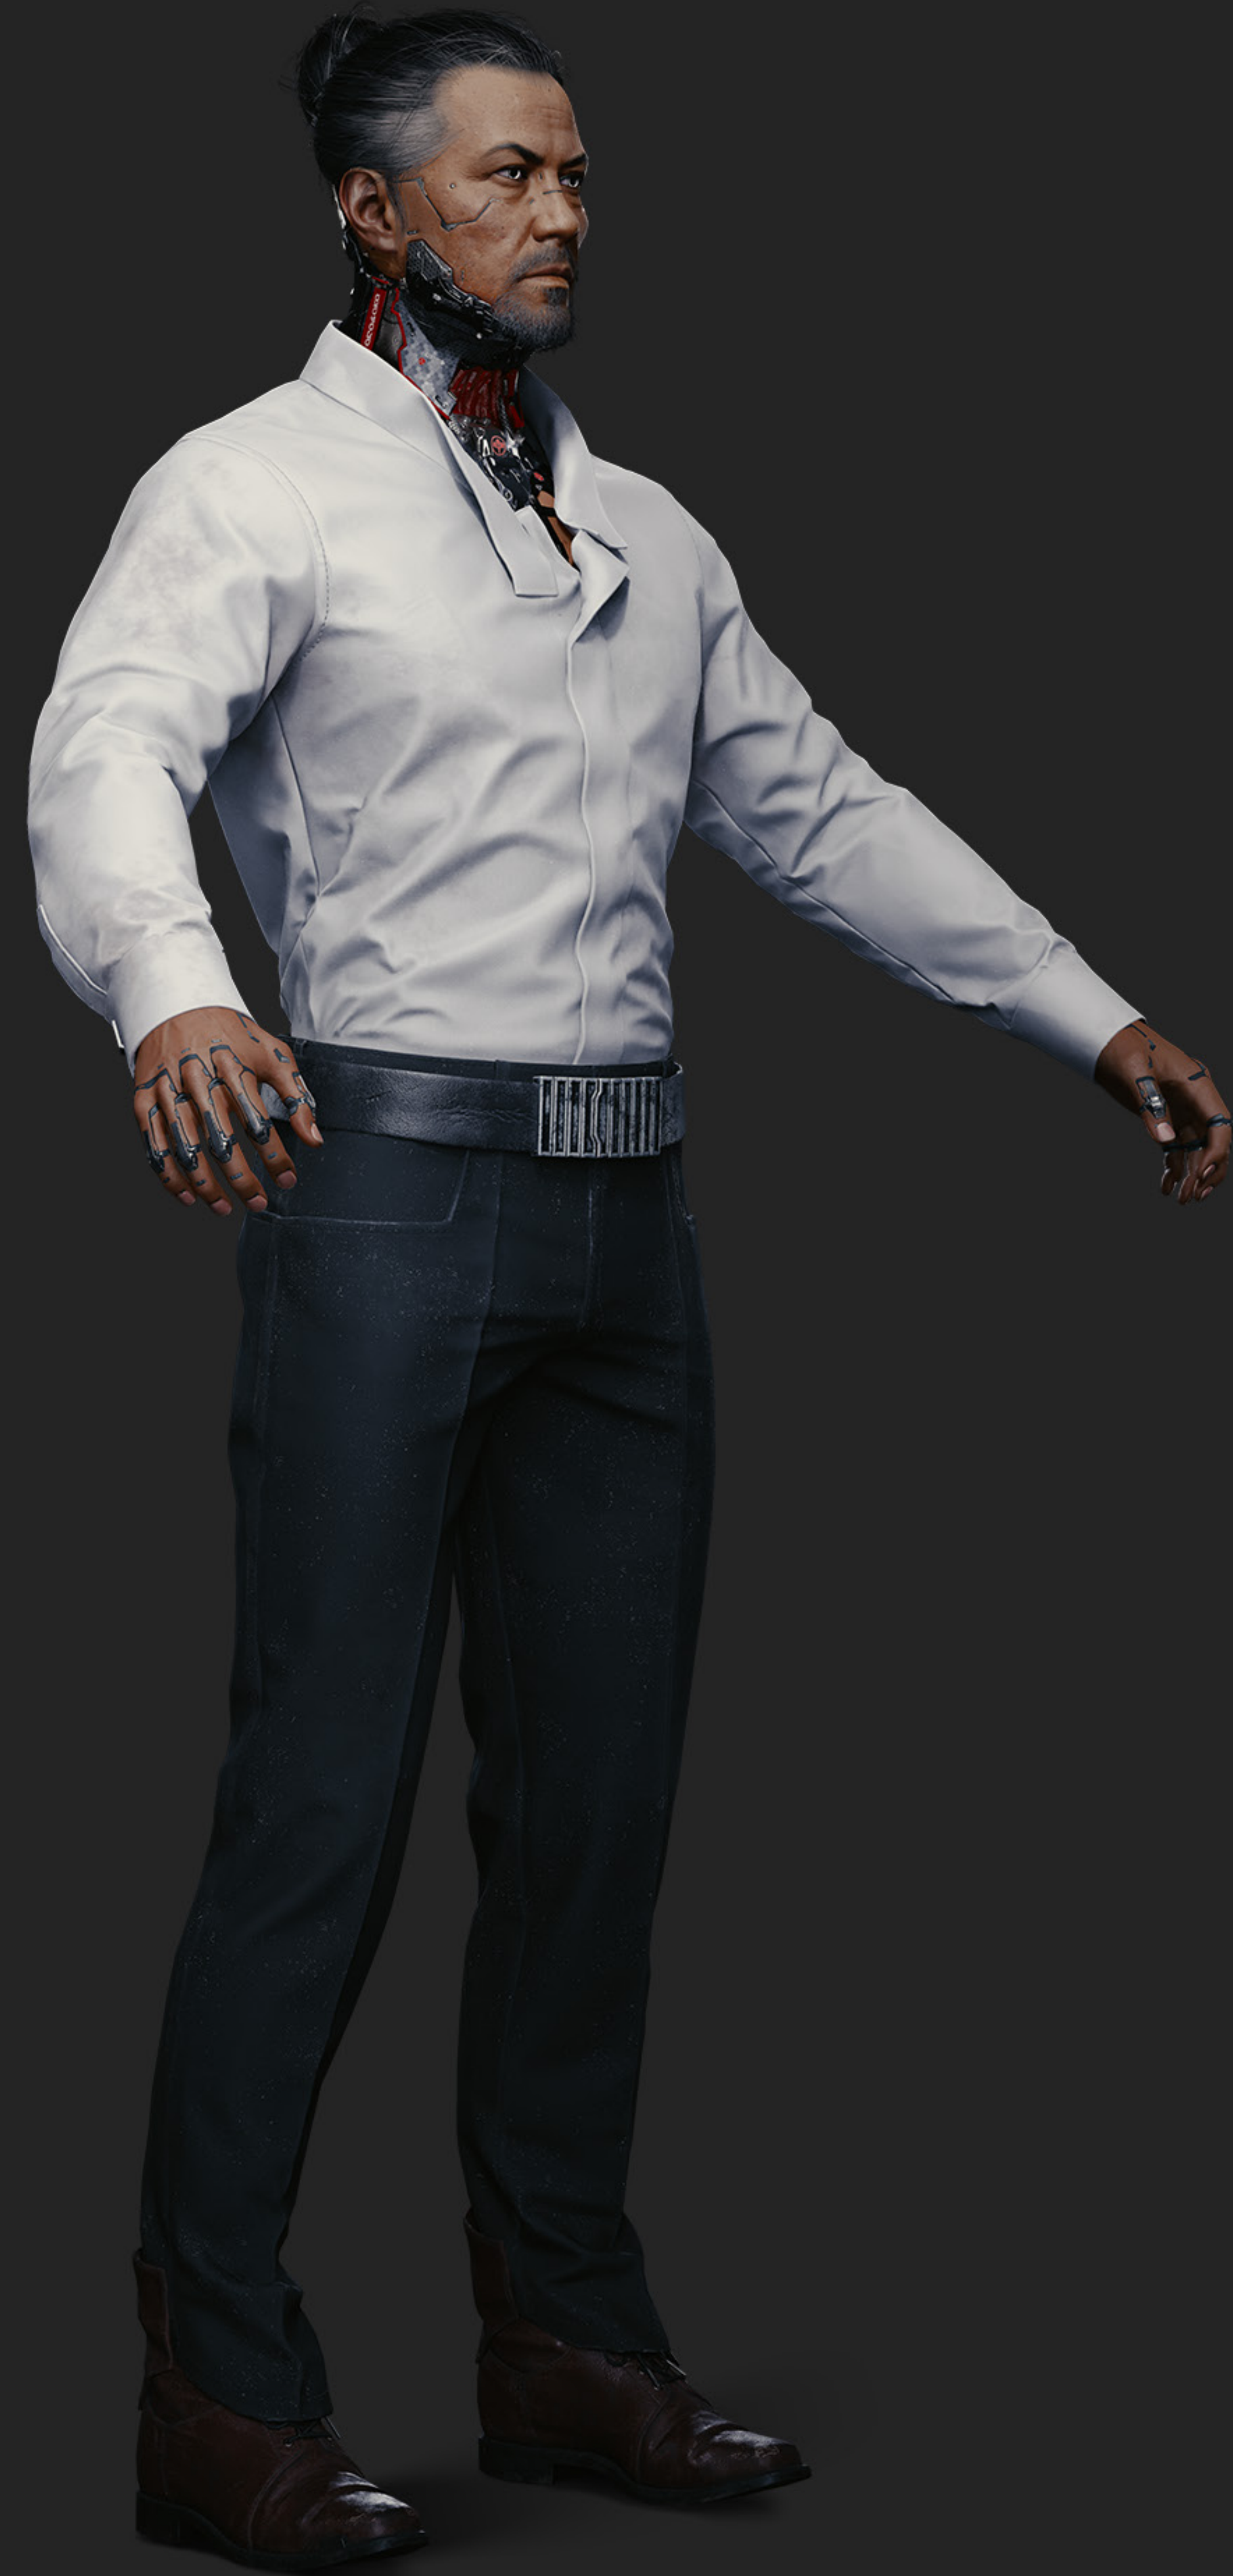

コスプレガイド
ゴロウ・タケムラ

キャラクター

ゴロウ・ タケムラ

タケムラという人物を一言で表すとすれば——忠誠心だろう。東京のドブネズミからサブロウ・アラサカの忠実なボディーガードとなったタケムラは、奉仕と献身にその身を捧げる人生から一転、ナイトシティで正義と生存を懸けた戦いへと身を投じることになった。諦めきれない理想を胸に、タケムラはいま、あらゆる手段を使ってサブロウの殺害犯と、ナイトシティで食べられるまともな日本食を探している。そんなものがあればの話だが…

全身

頭

[破裂注意]

ジャケットなし

パンツ

シューズ

ベルト

サイバーウェア

武器

アラサカ TKI-20 シンゲン

日本文化は小型化へのこだわりが強い。精巧に作られた根付や盆栽を見れば、それは明らかだろう。アラサカ社のスマートマシンピストル“シンゲン”は、そんな日本のミニチュア文化を体現する武器だ。小さなボディからは想像もできないようなストップパワーとマガジンサイズ、人間工学に基づくデザイン、追尾弾対応、迅速なリロードを特徴とする。まさに全ての兵士や傭兵が憧れる夢の銃だ。

ファンコンテンツ ガイドライン