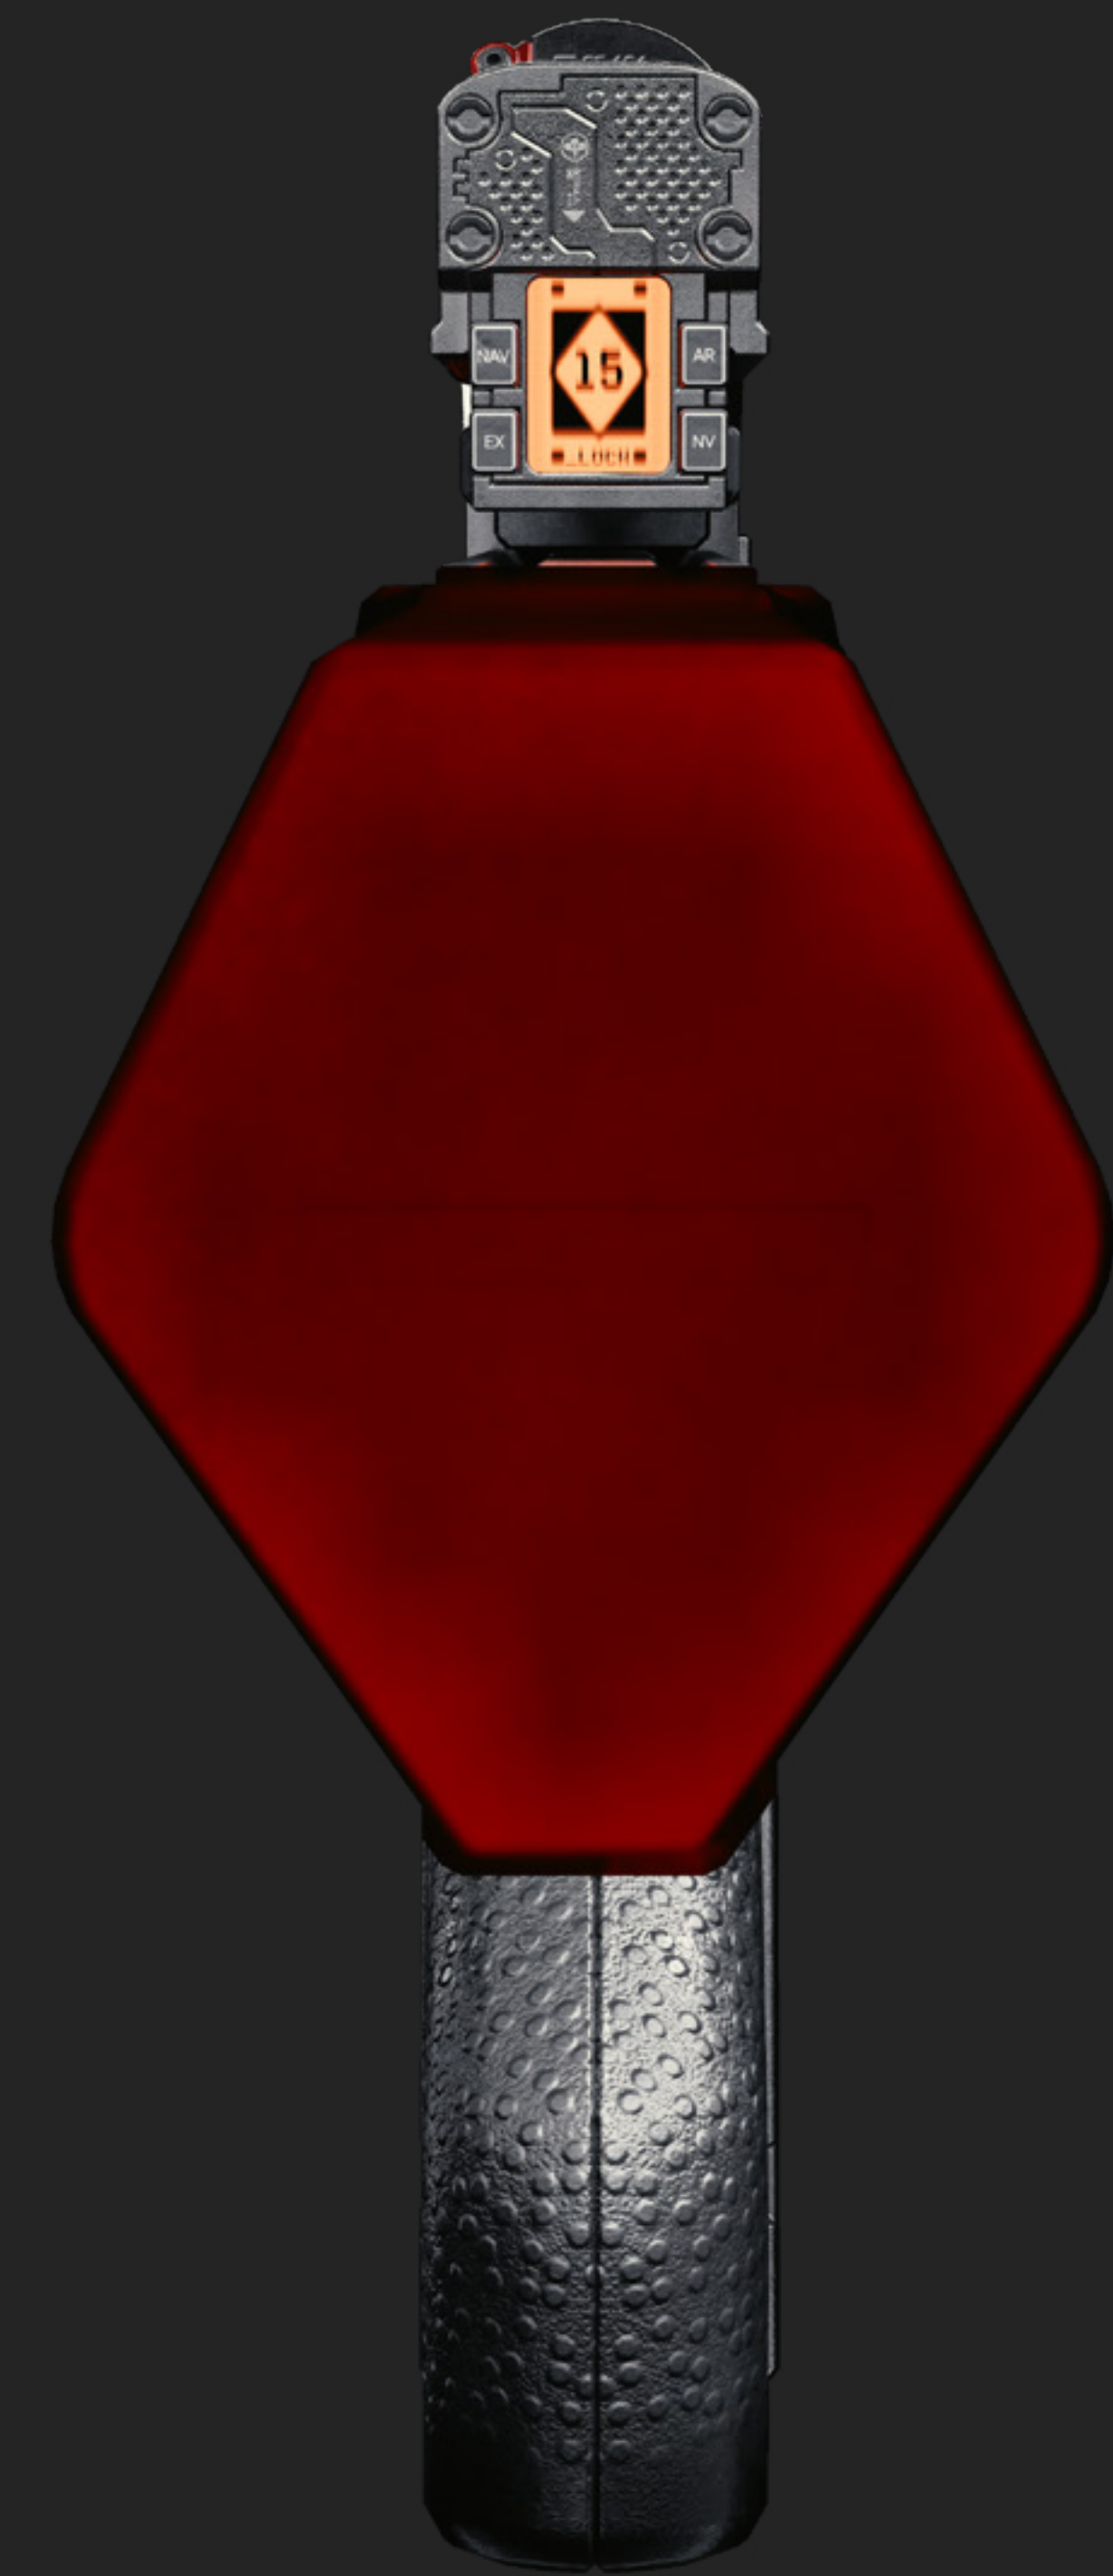

コスプレガイド
ゴロウ・タケムラ

キャラクター

ゴロウ・ タケムラ

タケムラという人物を一言で表すとすれば——忠誠心だろう。東京のドブネズミからサブロウ・アラサカの忠実なボディーガードとなったタケムラは、奉仕と献身にその身を捧げる人生から一転、ナイトシティで正義と生存を懸けた戦いへと身を投じることになった。諦めきれない理想を胸に、タケムラはいま、あらゆる手段を使ってサブロウの殺害犯と、ナイトシティで食べられるまともな日本食を探している。そんなものがあればの話だが…

全身

頭

[破裂注意]

ジャケットなし

パンツ

シューズ

ベルト

サイバーウェア

武器

アラサカ TKI-20 シンゲン

日本文化は小型化へのこだわりが強い。精巧に作られた根付や盆栽を見れば、それは明らかだろう。アラサカ社のスマートマシンピストル“シンゲン”は、そんな日本のミニチュア文化を体現する武器だ。小さなボディからは想像もできないようなストップパワーとマガジンサイズ、人間工学に基づくデザイン、追尾弾対応、迅速なリロードを特徴とする。まさに全ての兵士や傭兵が憧れる夢の銃だ。

ファンコンテンツ ガイドライン