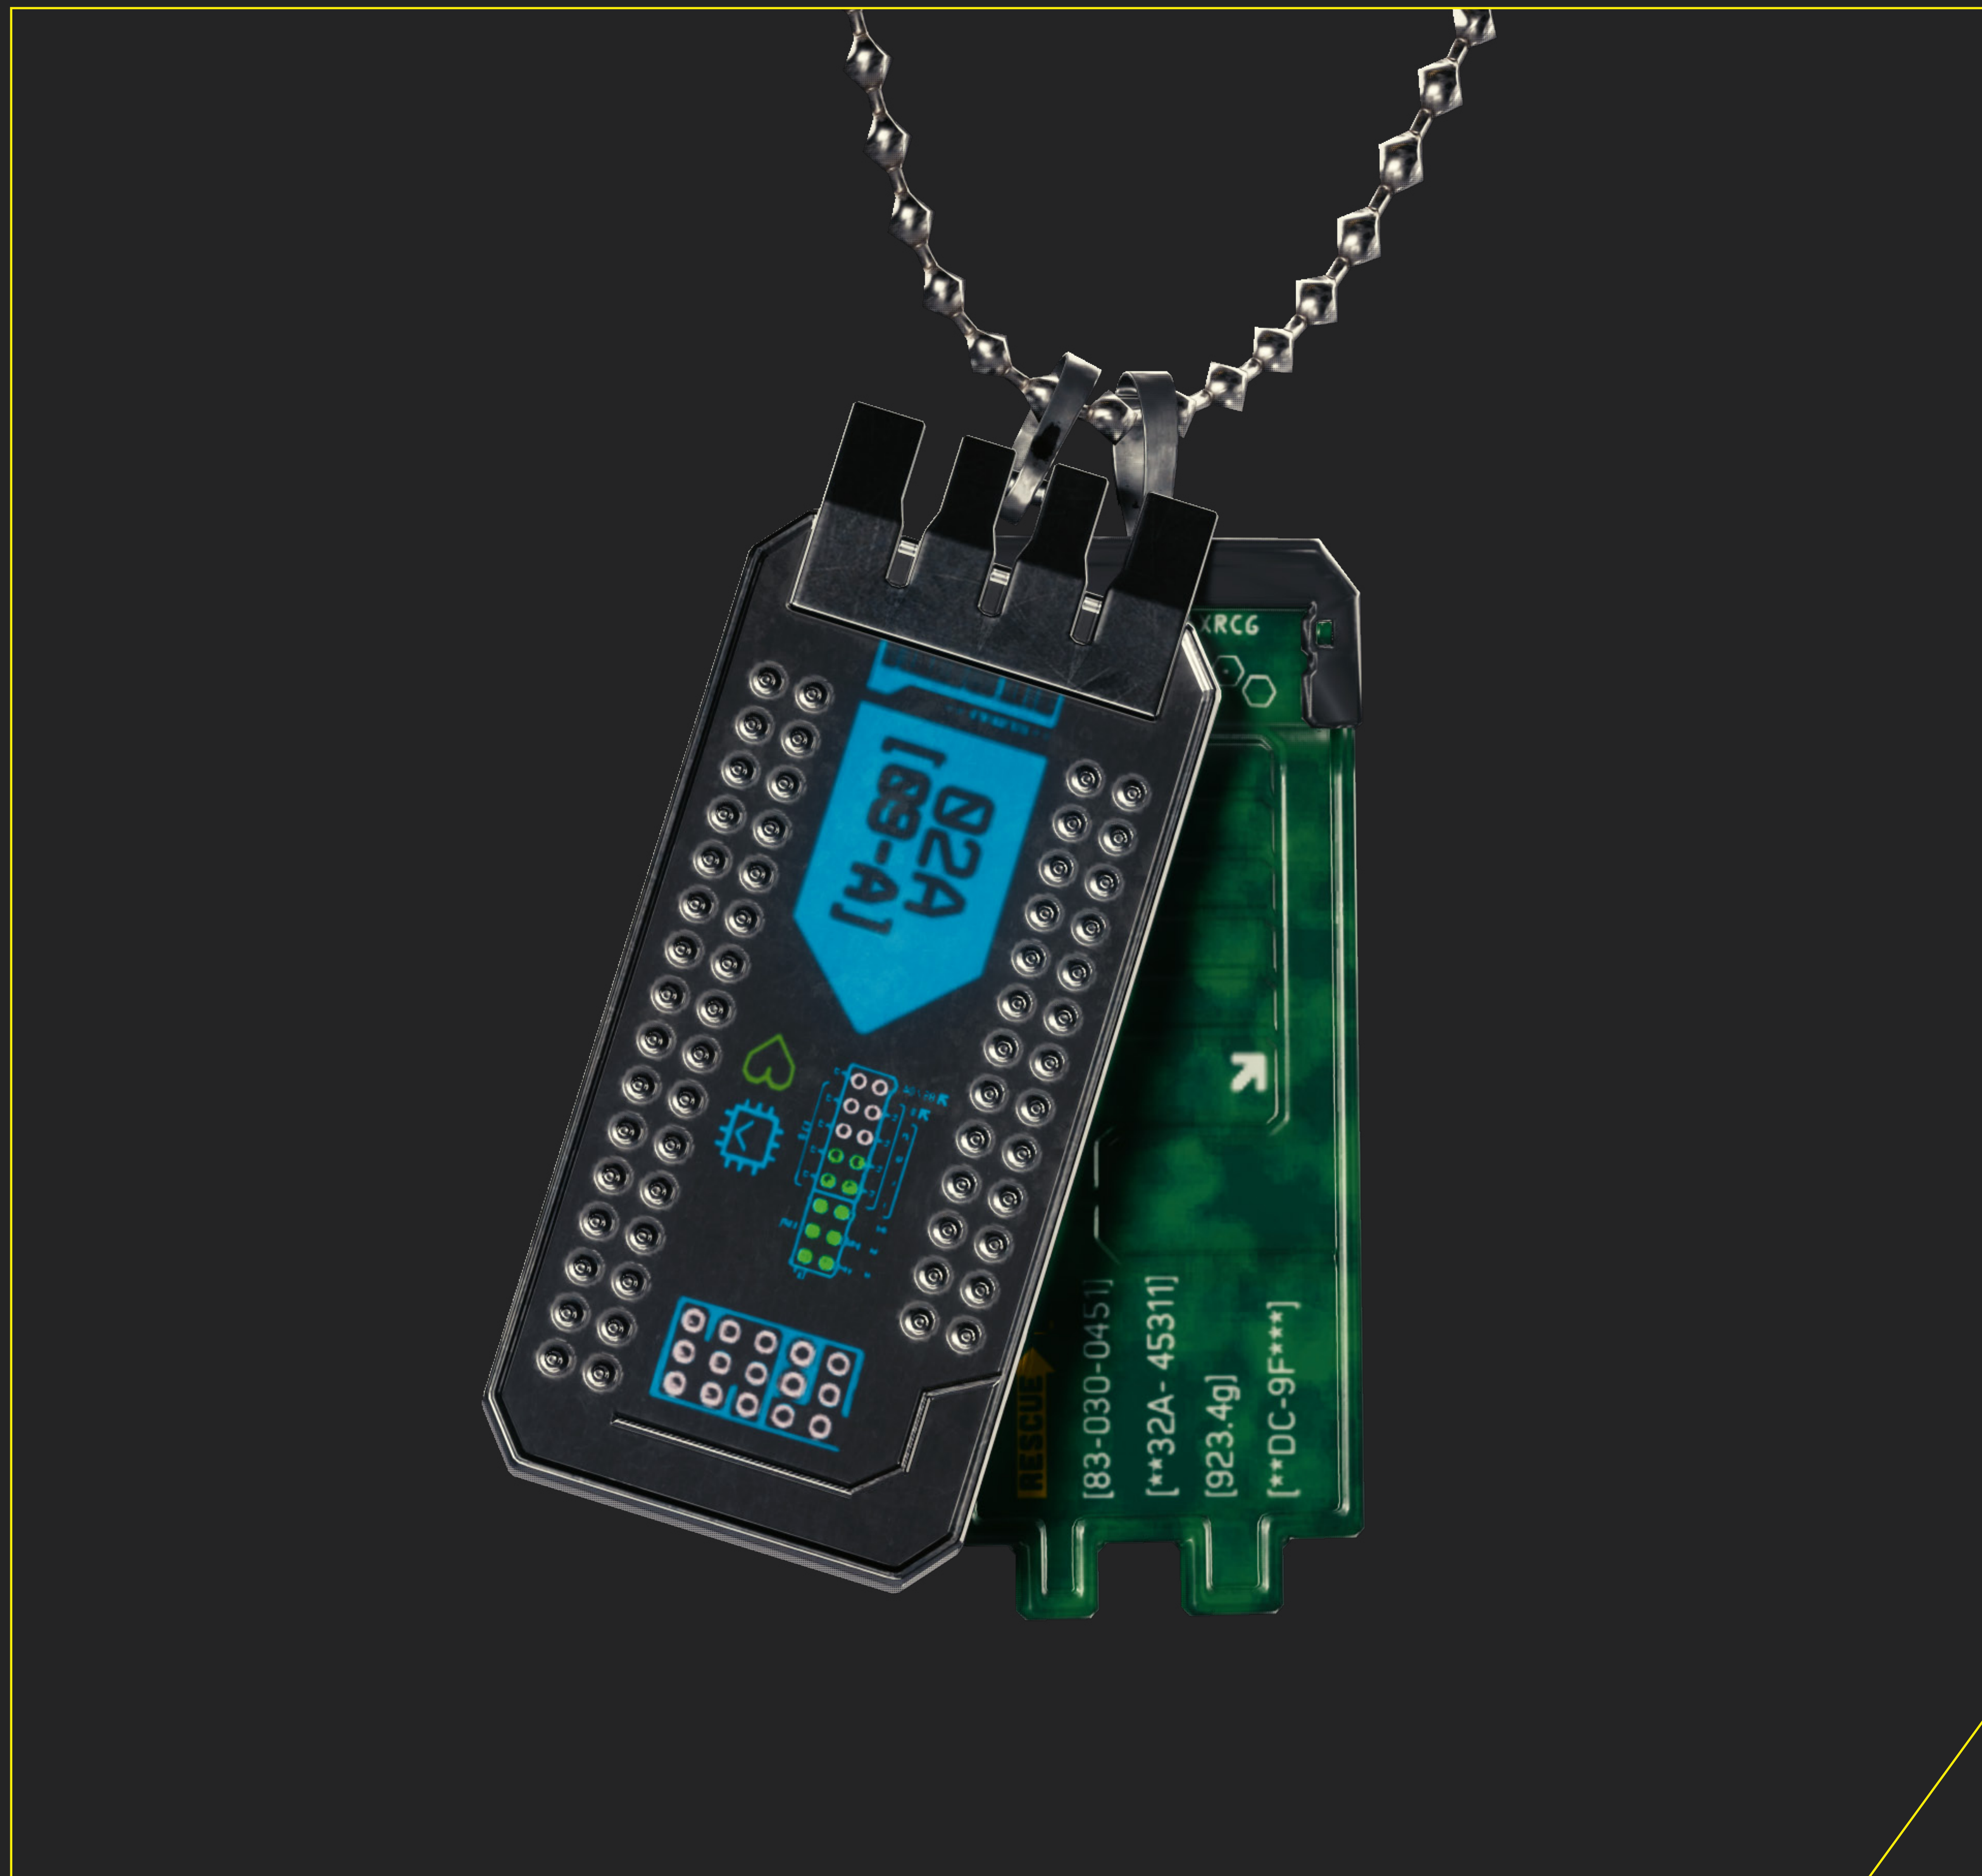

A close-up portrait of the character Johnny Silverhand from the video game Cyberpunk 2077. He is a man with long, dark hair, a goatee, and a serious expression. He is wearing a dark leather jacket over a dark shirt. A necklace with a blue and green tag is visible around his neck. The background is a dark, neutral color.

GUIA DE
COSPLAY JOHNNY
SILVERHAND

PERSONAJE

JOHNNY SILVERHAND

Una de las figuras más emblemáticas de Night City. Líder de la banda de rock cromado SAMURAI y anti-corpo donde los haya, Johnny es el paradigma del término «rockero». Rebelde y obstinado, este impetuoso cabronazo se fue por la puerta grande en 2023; ahora, en 2077, nos lo volvemos a encontrar metido en la cabeza de V.

CUERPO COMPLETO

CABEZA

LADO DERECHO

LADO IZQUIERDO

火

G201
H GAM
NC E.

PANTALONES

CALZADO

DETALLE DE LA MANO

CHAPAS DE IDENTIFICACIÓN

ARMAS

MALORIAN DE JOHNNY SILVERHAND

Un modelo único fabricado expresamente para el roquero Johnny Silverhand. Una semiautomática equipada con un prototipo de enlace inteligente (SmartLink) y compatible con varios tipos de munición. Ofrece tres modos de disparo: rebote, penetración de paredes y balas incendiarias. Además, su valor como pieza de coleccionista se ha disparado.