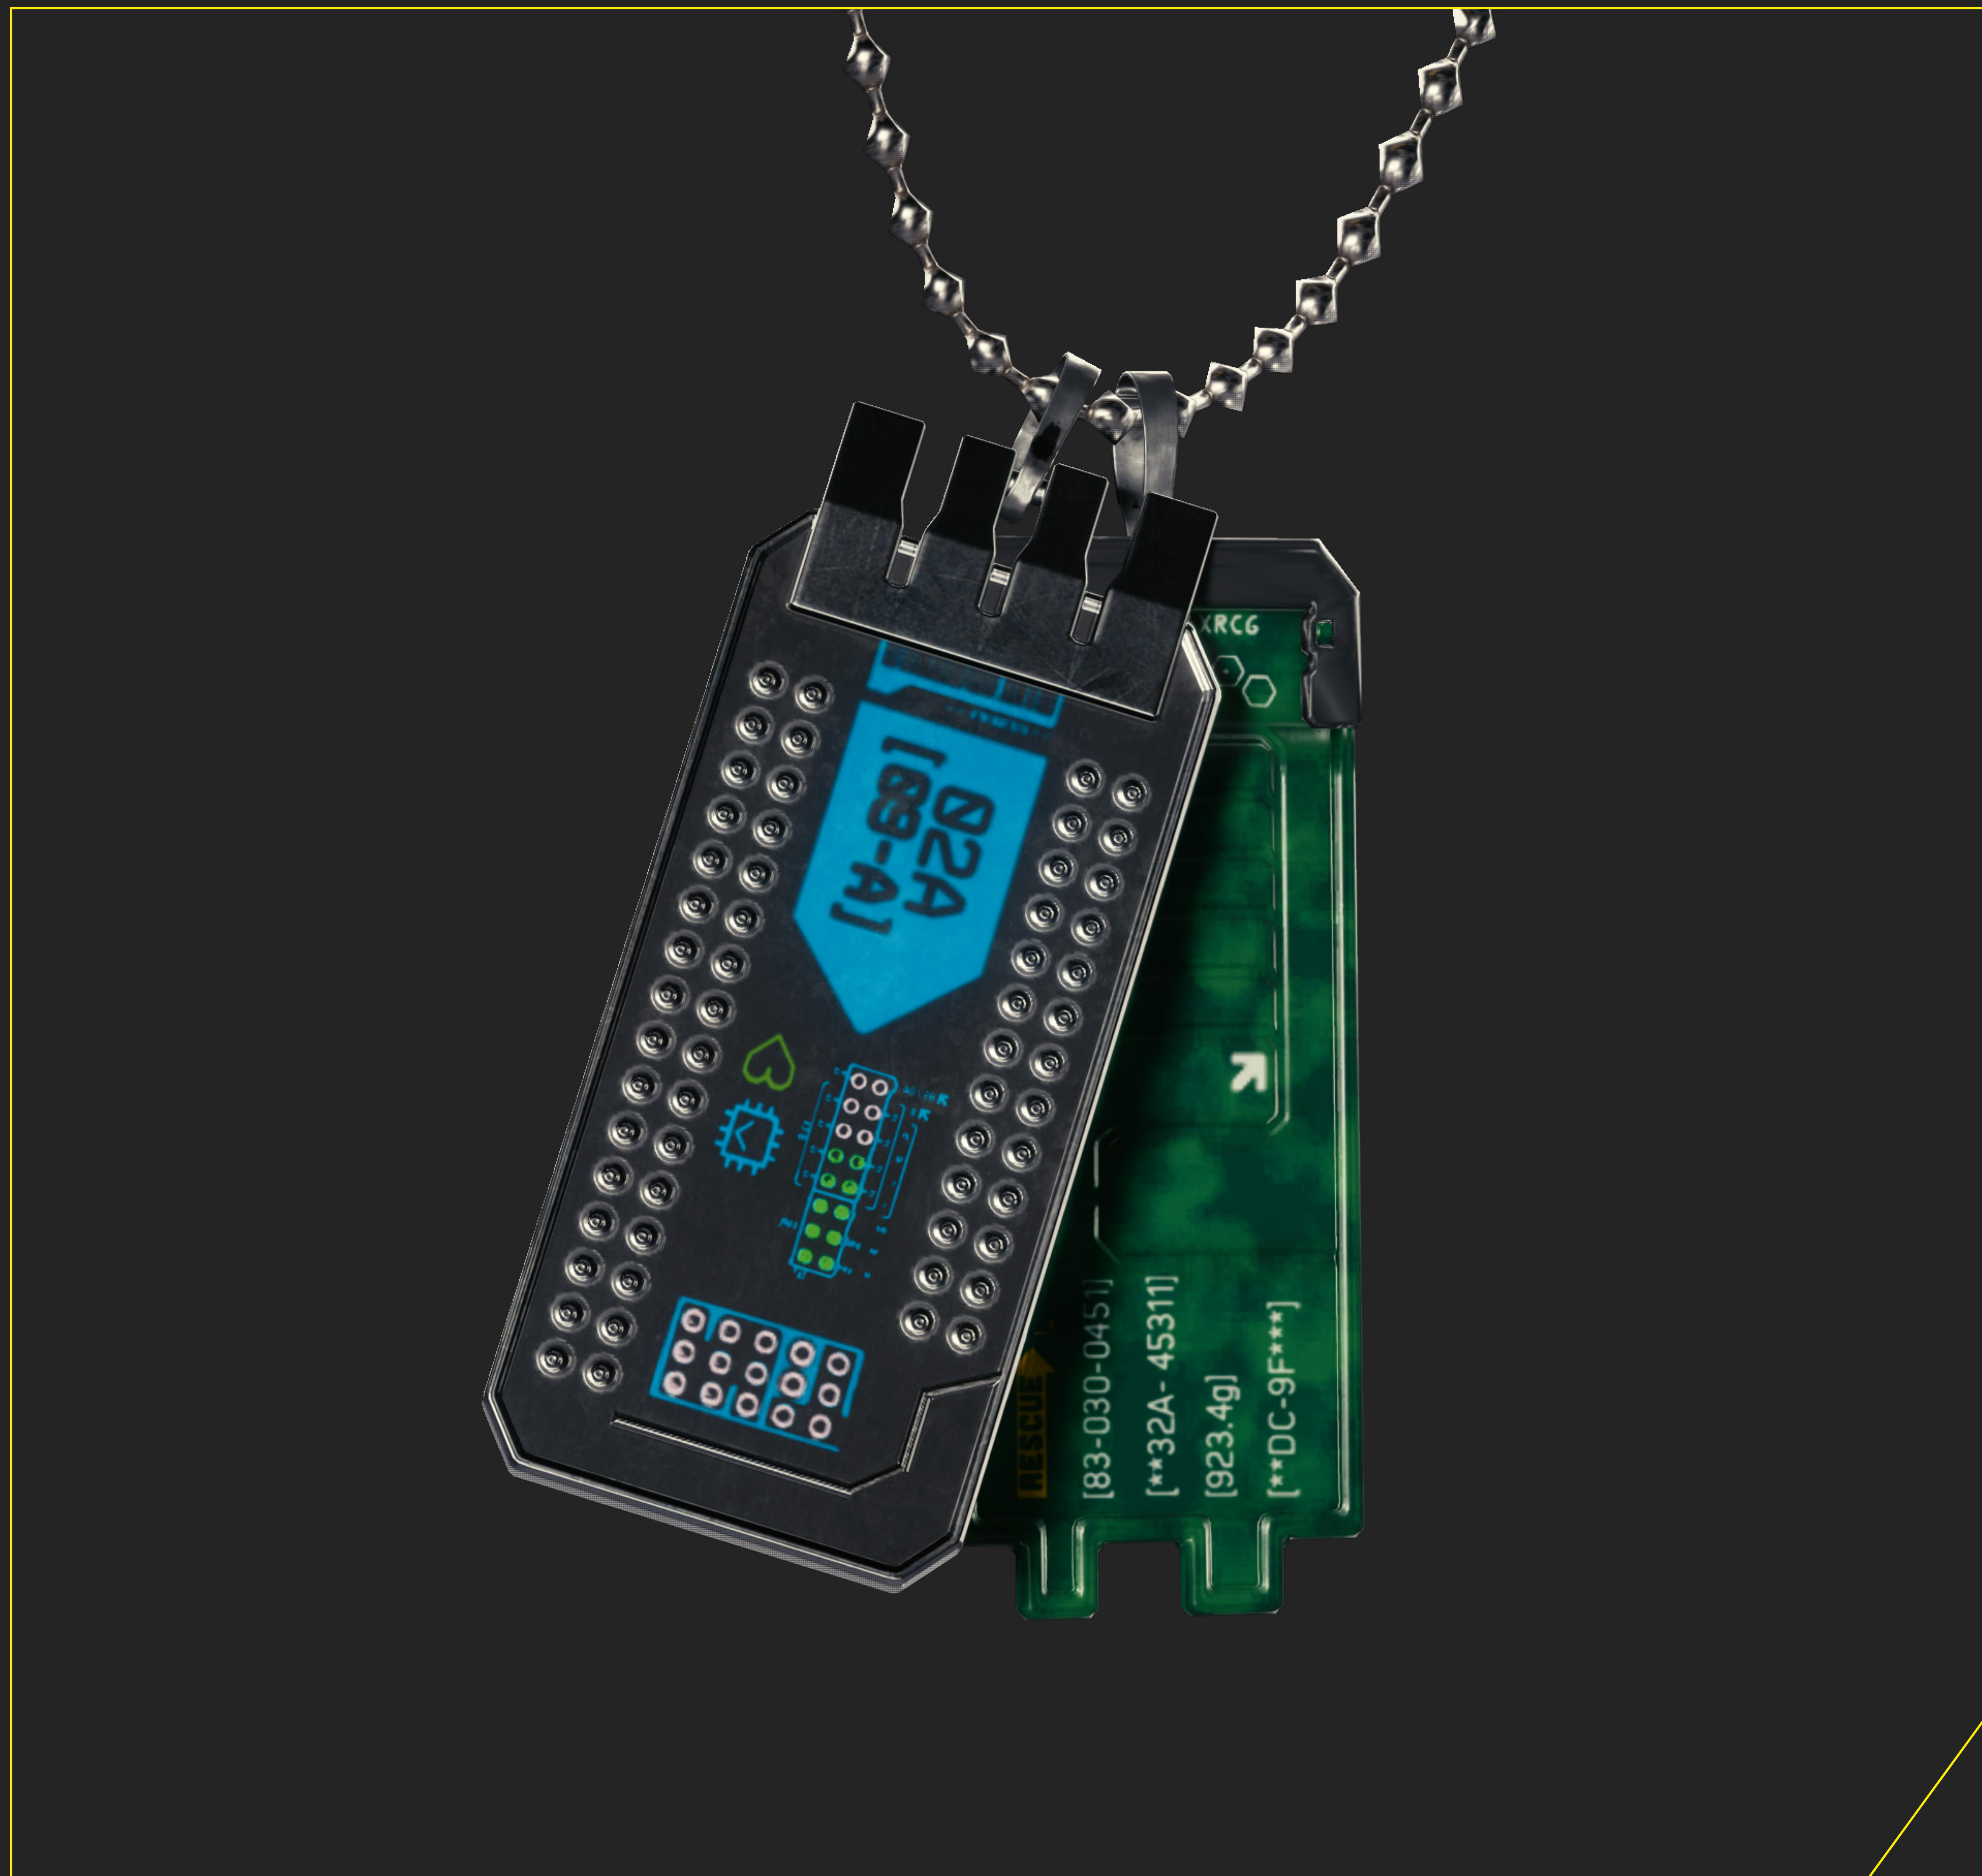

A close-up portrait of Johnny Silverhand, a character from the video game Cyberpunk 2077. He is shown from the chest up, wearing a dark, open leather jacket. He has long, dark hair, a goatee, and a serious expression. A gold chain with a blue and green tag hangs around his neck. The background is a dark, neutral color.

# JOHNNY SILVERHAND

L'un des personnages les plus emblématiques de Night City. Leader du groupe de chrome-rock SAMURAI et véritable anti-corpo jusqu'au bout des ongles, Johnny est l'incarnation du terme « rockerboy ». Rebelle et borné, cet enfoiré impulsif a fait une sortie fracassante en 2023. En 2077, on le retrouve coincé dans la tête de V.

DÉTAILS DE LA MAIN

PLAQUES

# MALORIAN DE JOHNNY SILVERHAND

Unique en son genre, ce revolver a été conçu spécialement pour le rockerboy Johnny Silverhand. Semi-automatique, équipé d'un prototype de liaison intelligente et compatible avec plusieurs types de munitions, il propose trois modes de tir : ricochet, munitions perforantes et munitions incendiaires. C'est de plus un objet de collection d'une très grande valeur.