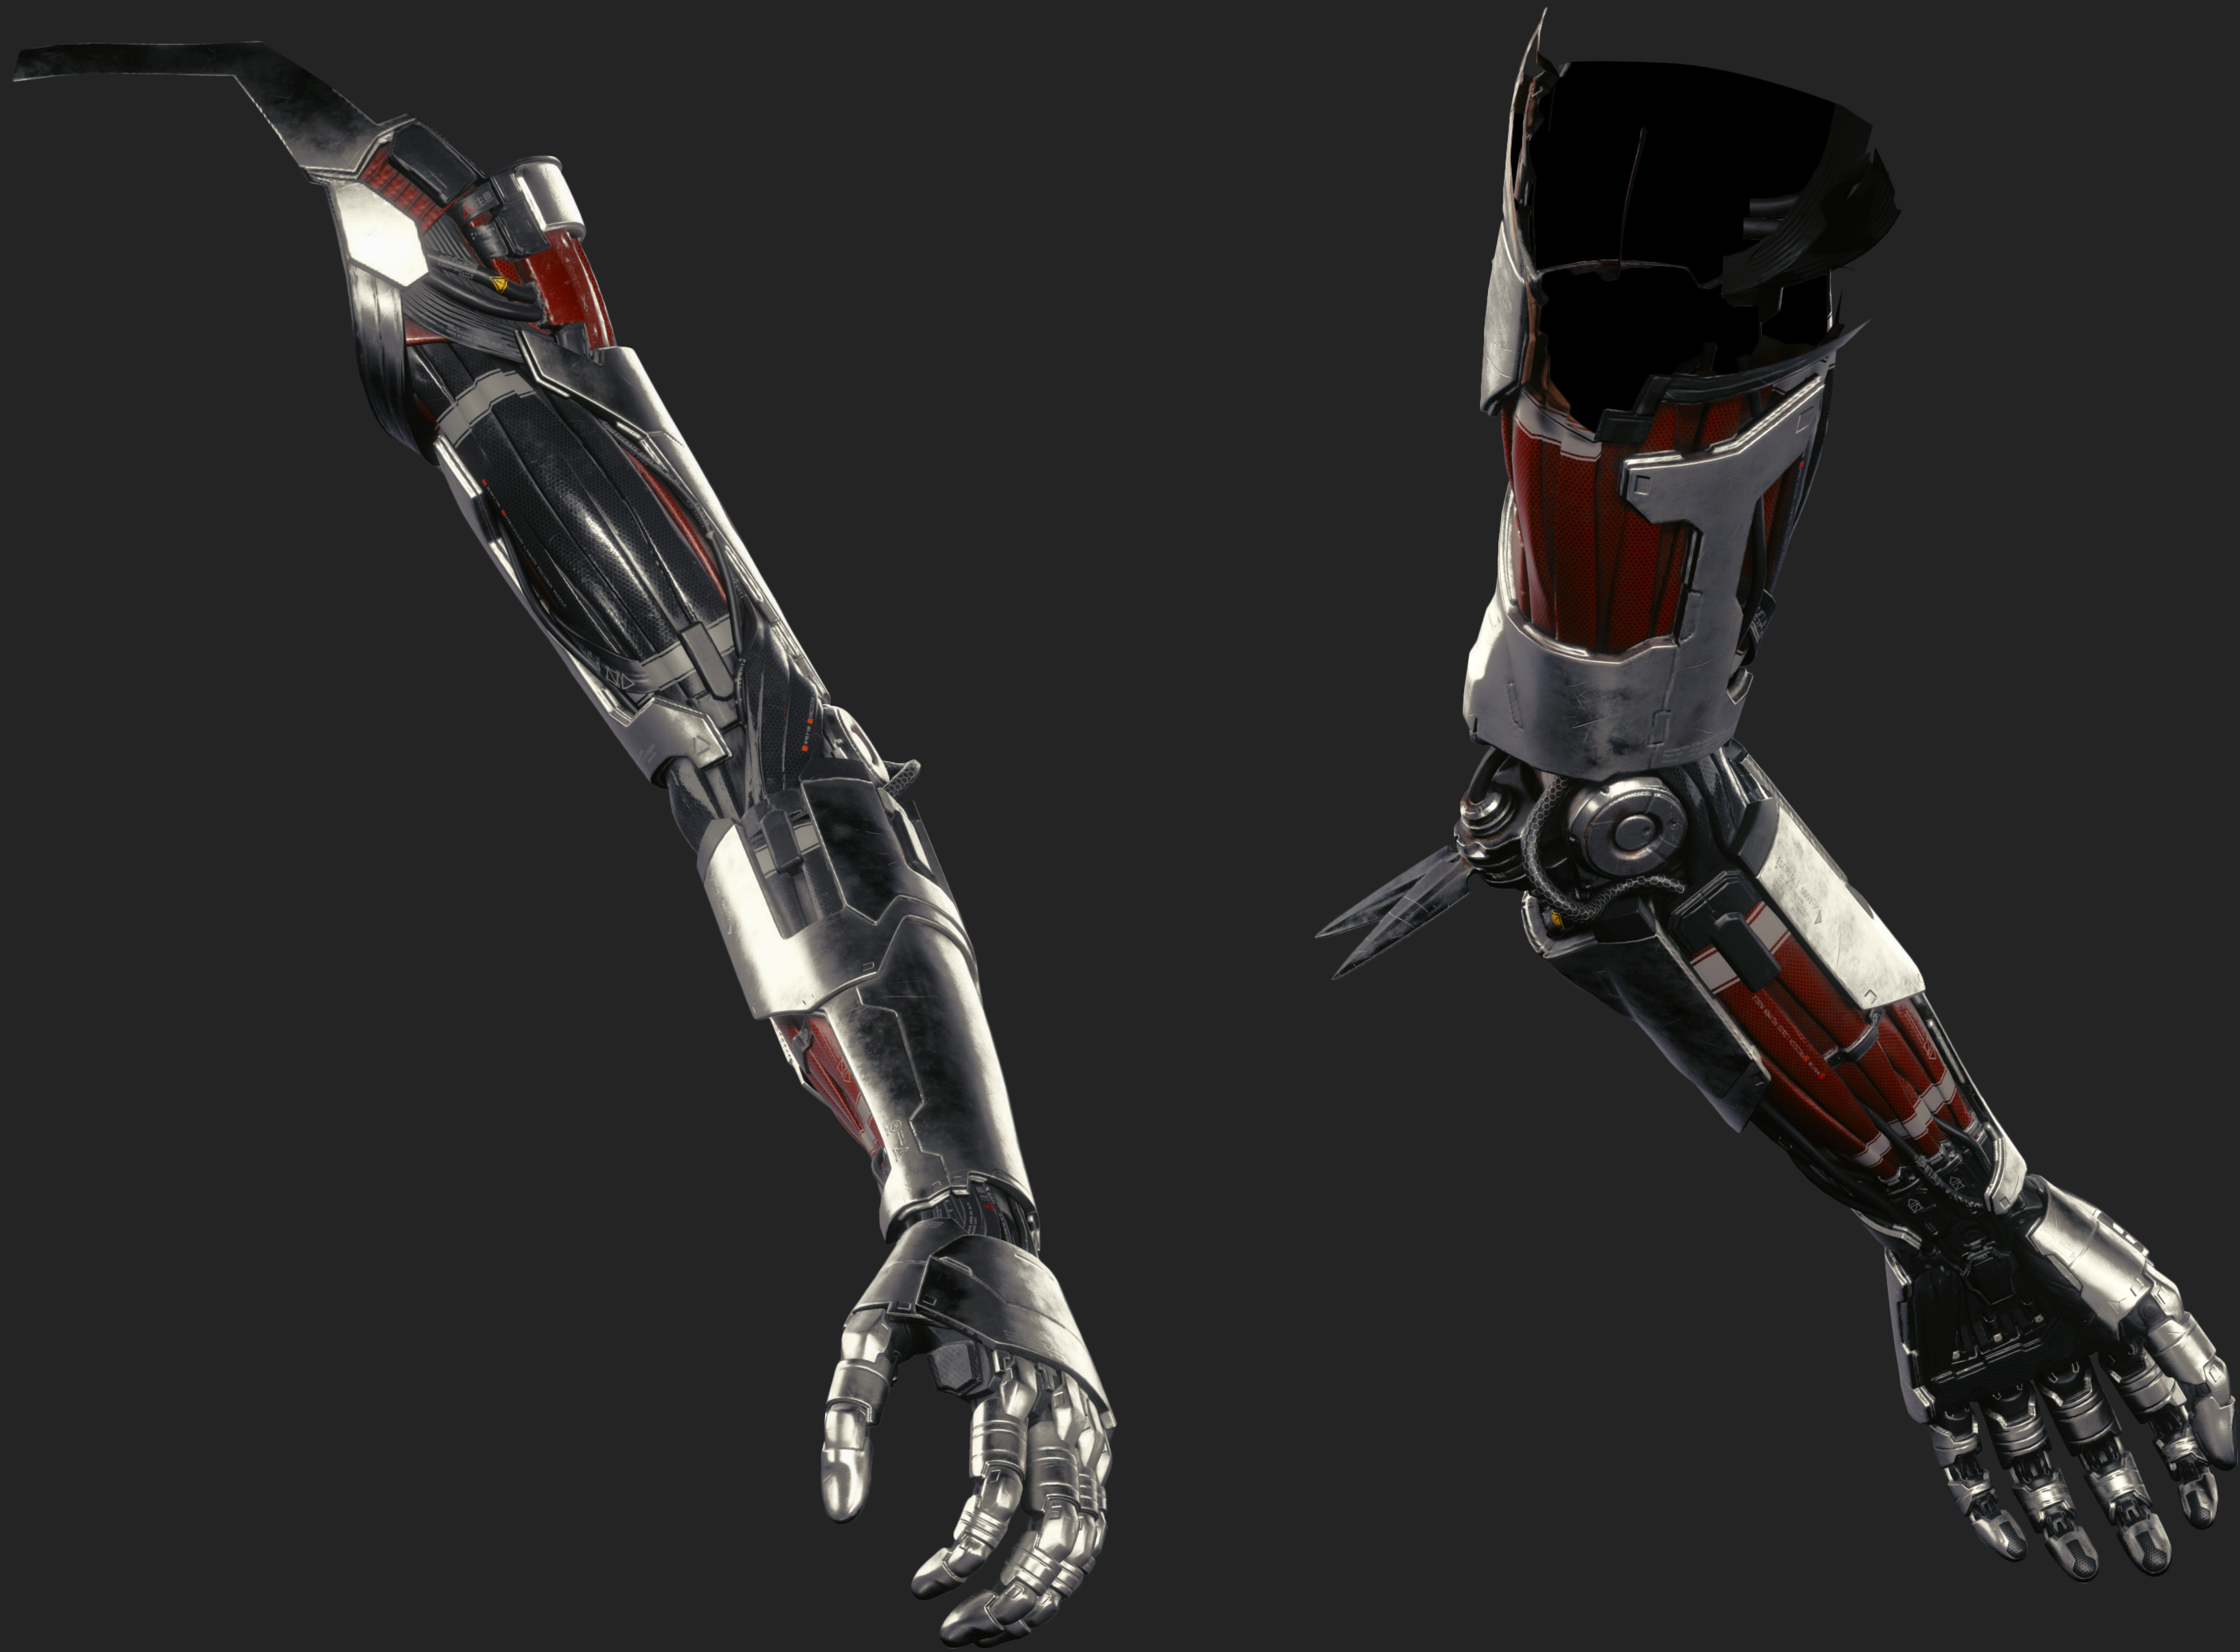

A close-up portrait of Johnny Silverhand, a character from the video game Cyberpunk 2077. He is shown from the chest up, wearing a dark, open leather jacket. He has long, dark hair, a goatee, and a serious expression. A gold chain with a blue and green tag hangs around his neck. The background is a dark, neutral color.

# JOHNNY SILVERHAND

L'un des personnages les plus emblématiques de Night City. Leader du groupe de chrome-rock SAMURAI et véritable anti-corpo jusqu'au bout des ongles, Johnny est l'incarnation du terme « rockerboy ». Rebelle et borné, cet enfoiré impulsif a fait une sortie fracassante en 2023. En 2077, on le retrouve coincé dans la tête de V.

CORPS COMPLET

TÊTE

CÔTÉ DROIT

CÔTÉ GAUCHE

TATOUAGES

火  
G201  
H GAM  
NC E.

PANTALON

CHAUSSURES

# MALORIAN DE JOHNNY SILVERHAND

Unique en son genre, ce revolver a été conçu spécialement pour le rockerboy Johnny Silverhand. Semi-automatique, équipé d'un prototype de liaison intelligente et compatible avec plusieurs types de munitions, il propose trois modes de tir : ricochet, munitions perforantes et munitions incendiaires. C'est de plus un objet de collection d'une très grande valeur.