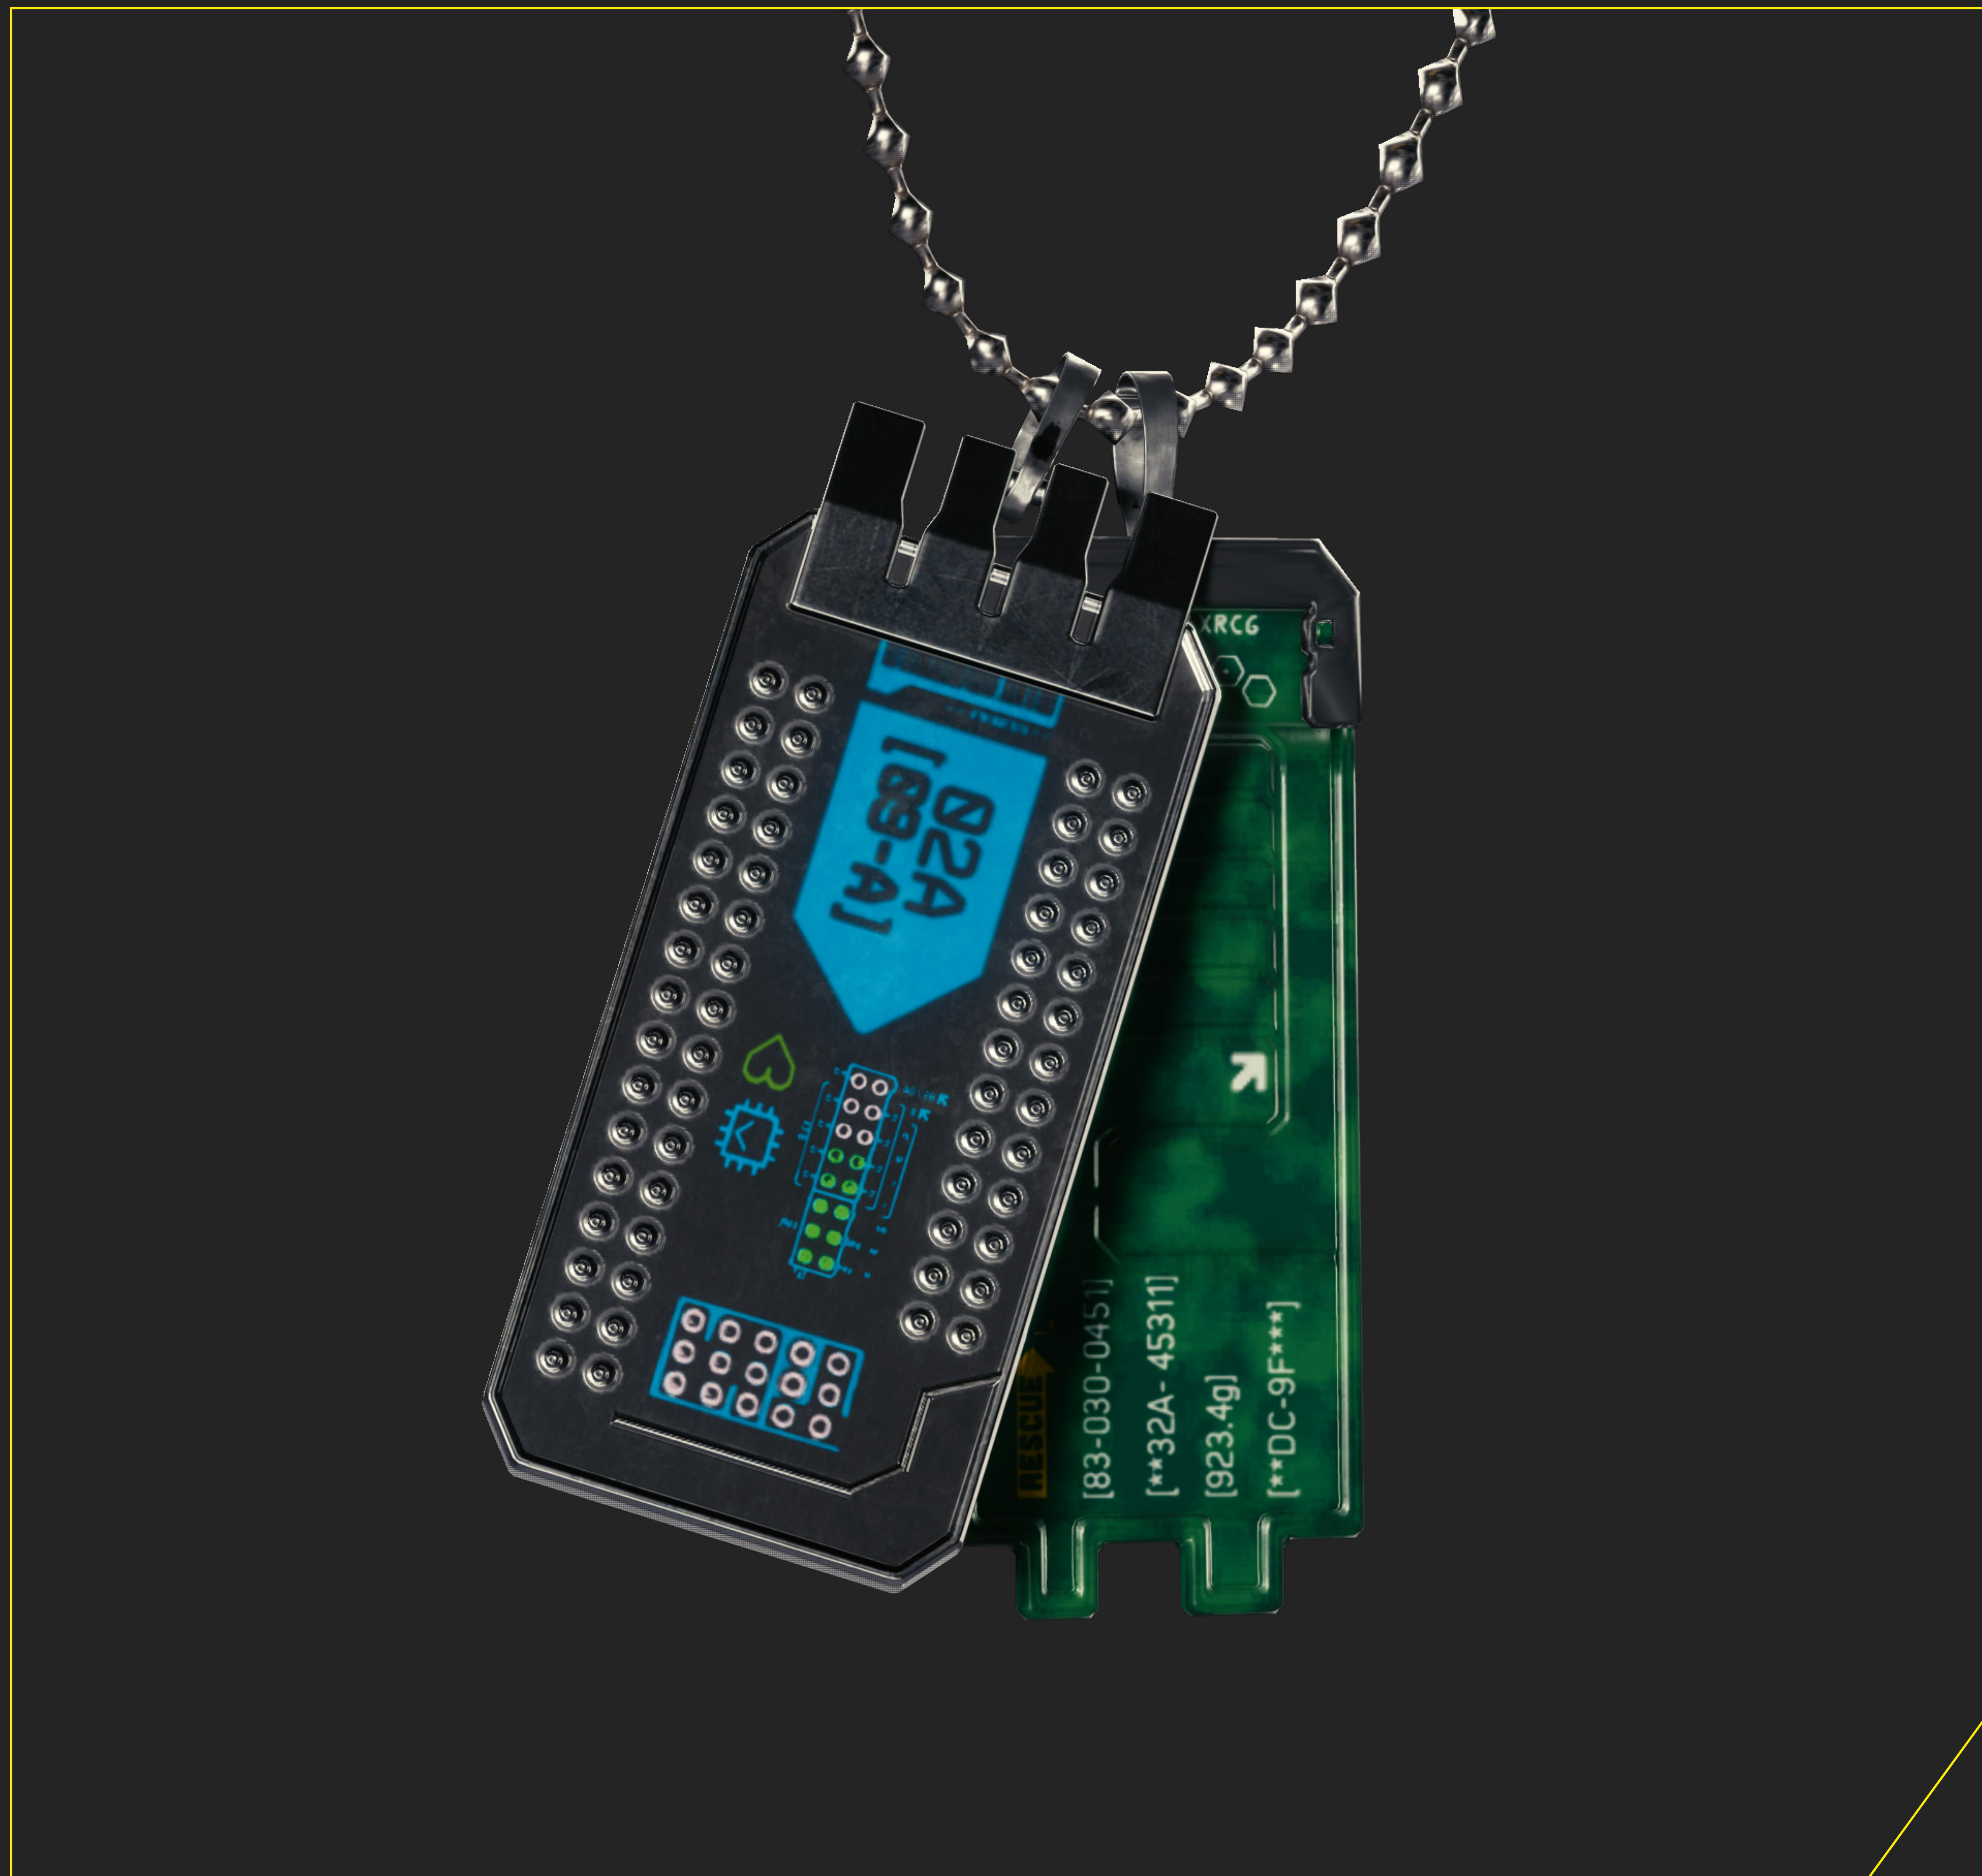

코스프레  
가이드

조니 실버핸드

캐릭터

## 조니 실버핸드

나이트 시티의 가장 상징적인 인물 중 한 명입니다. 크롬 록 밴드 사무라이의 리더이자 기업을 매우 싫어하는 조니는 누구보다 《로커보이》라는 별명이 가장 잘 어울리는 인물입니다. 반항적이고 고집스러운 이 성질 급한 개자식은 2023년에 놀라운 성공을 거뒀지만, 2077년에는 V의 머릿속에 갇혀 있습니다.

전신

머리

우측

좌측

화사

G2011  
H.G.A.M.  
N.C.E.

바지

신발

손 세부 사항

군번줄

무기

## 조니 실버핸드의 말로리안

실버핸드 말로리안은 로커보이 조니 실버핸드를 위해 특별히 제작된 이 세상 하나뿐인 무기입니다. 반자동에다 프로토타입 스마트 링크가 장착돼 있으며, 다양한 유형의 탄약과 호환되죠. 또한 도탄, 벽 관통, 그리고 소이탄 등 세 가지 발사 모드를 선택할 수 있습니다. 게다가 수집품으로서의 가치는 하늘 뚫을 정도죠.