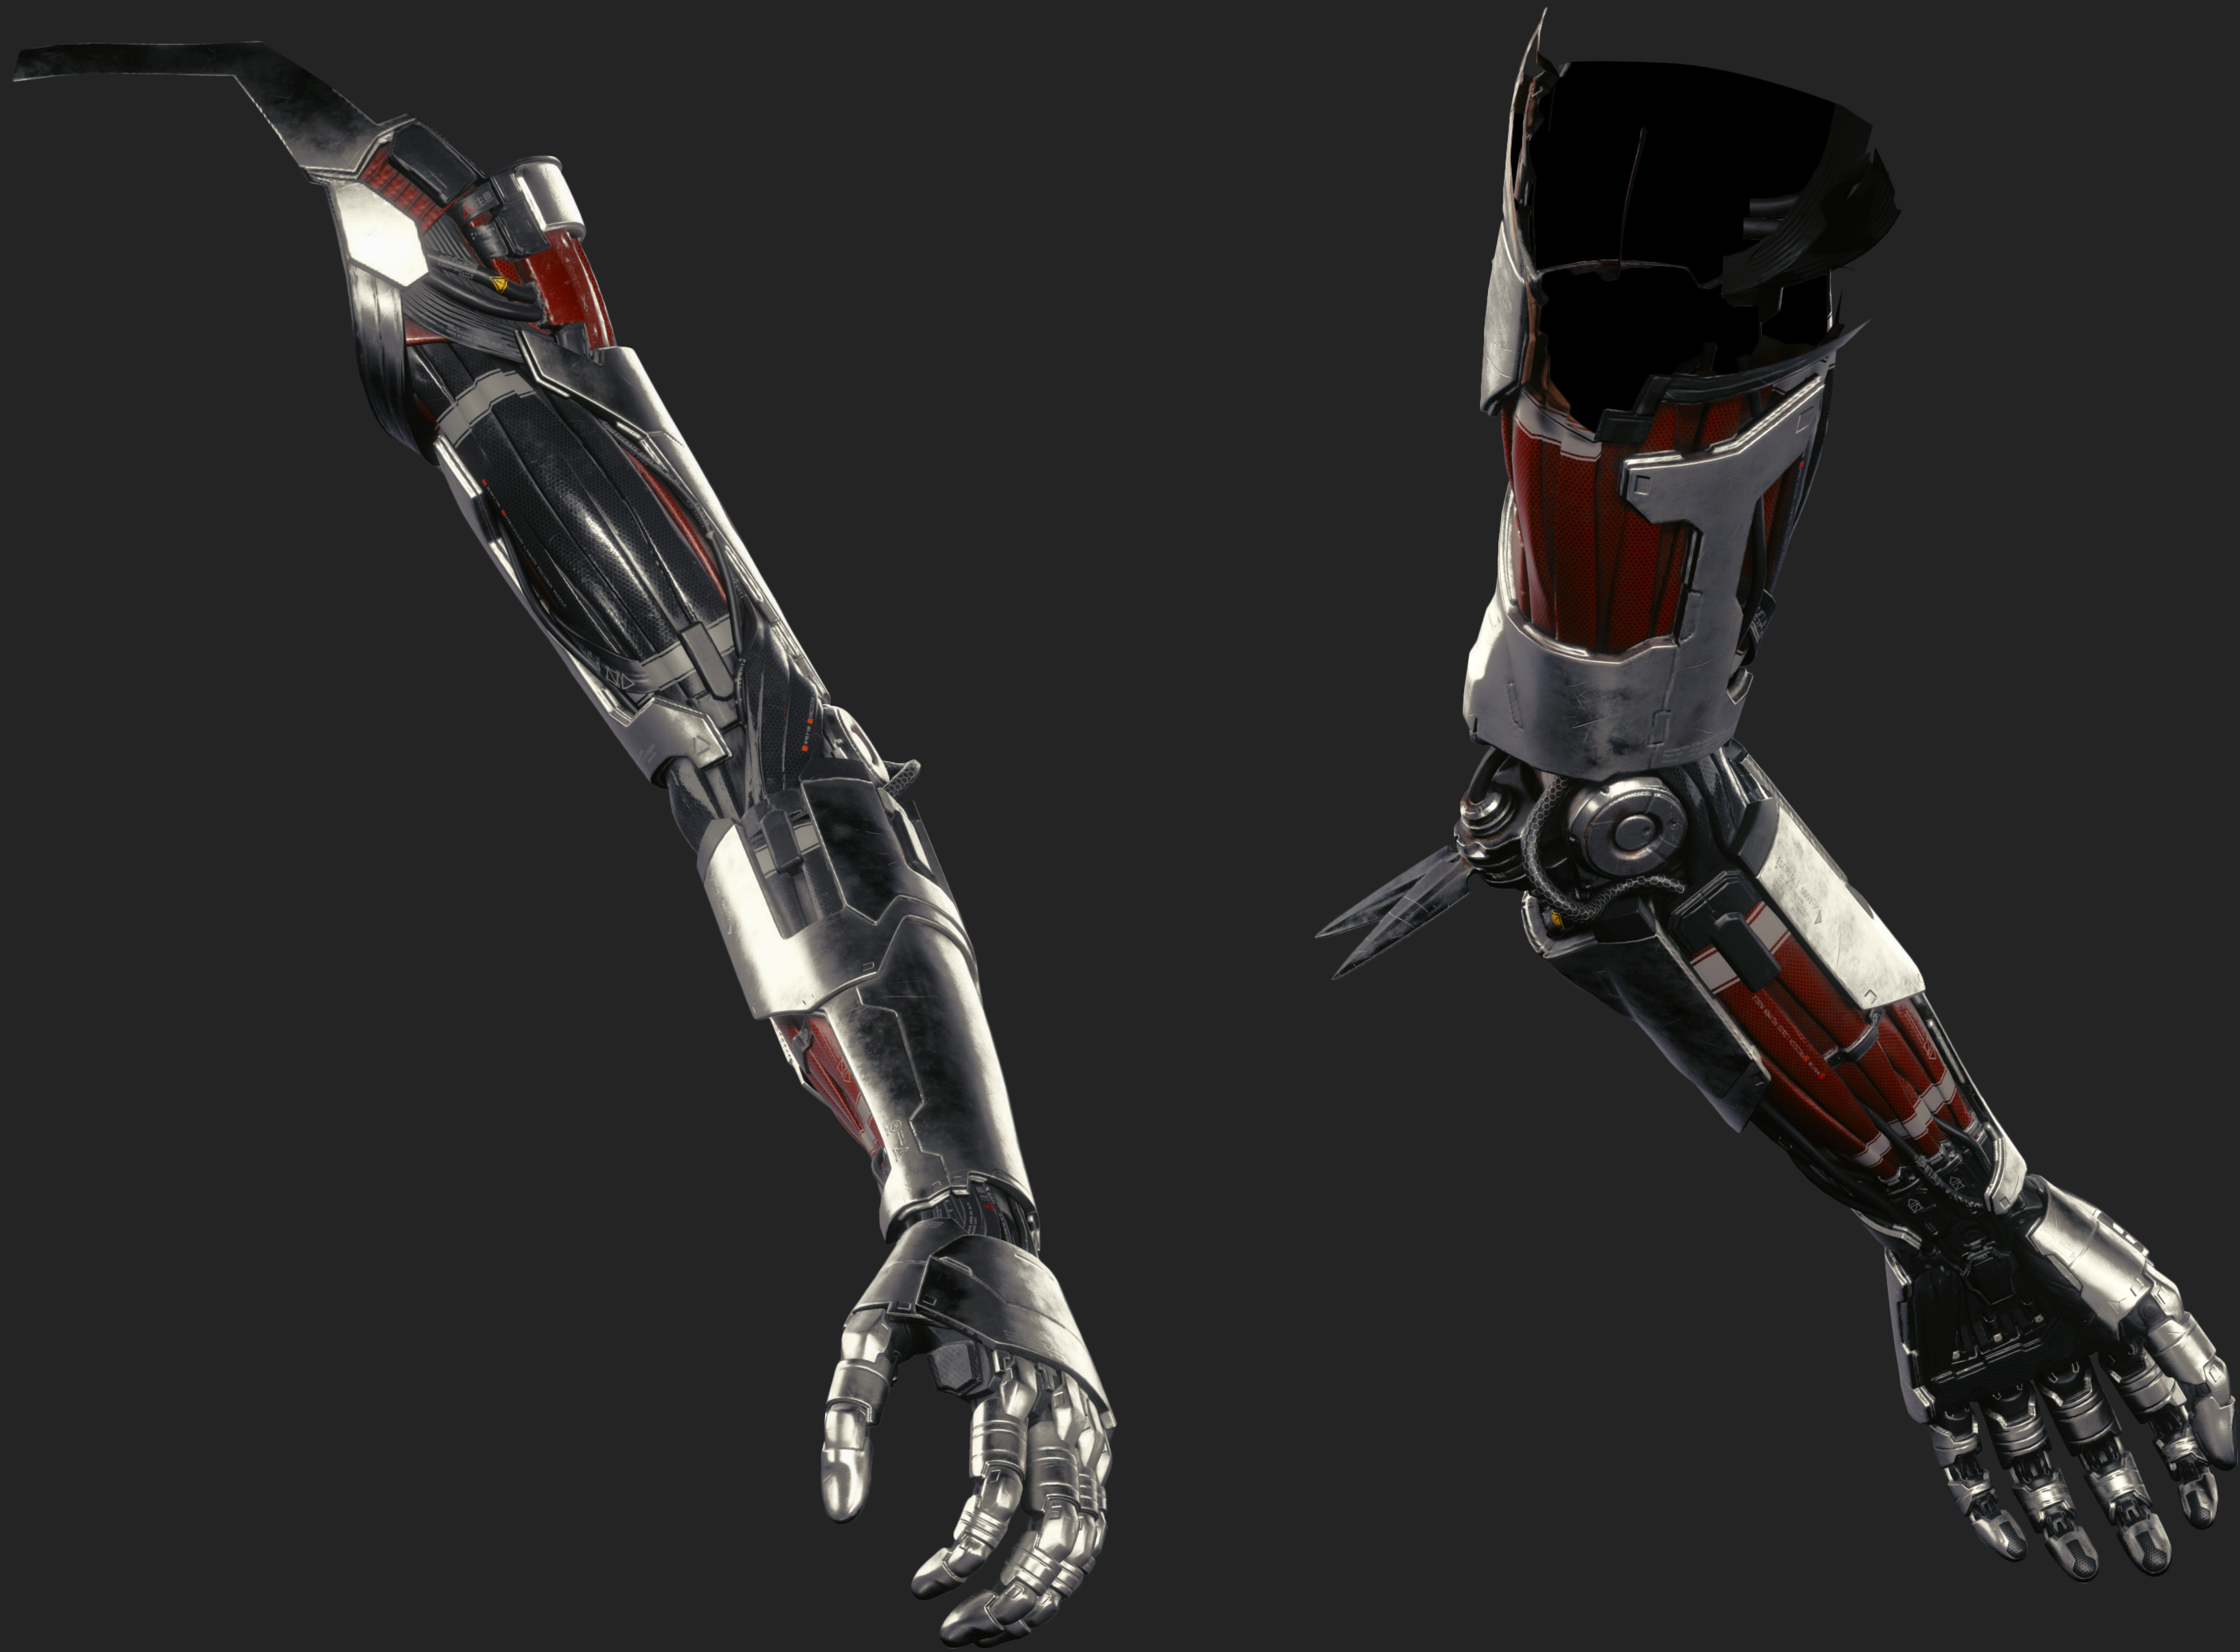

코스프레  
가이드

조니 실버핸드

캐릭터

## 조니 실버핸드

나이트 시티의 가장 상징적인 인물 중 한 명입니다. 크롬 록 밴드 사무라이의 리더이자 기업을 매우 싫어하는 조니는 누구보다 《로커보이》라는 별명이 가장 잘 어울리는 인물입니다. 반항적이고 고집스러운 이 성질 급한 개자식은 2023년에 놀라운 성공을 거뒀지만, 2077년에는 V의 머릿속에 갇혀 있습니다.

전신

머리

우측

좌측

화사

G2011  
H.G.A.M.  
N.C.E.

바지

신발

손 세부 사항

군번줄

무기

## 조니 실버핸드의 말로리안

실버핸드 말로리안은 로커보이 조니 실버핸드를 위해 특별히 제작된 이 세상 하나뿐인 무기입니다. 반자동에다 프로토타입 스마트 링크가 장착돼 있으며, 다양한 유형의 탄약과 호환되죠. 또한 도탄, 벽 관통, 그리고 소이탄 등 세 가지 발사 모드를 선택할 수 있습니다. 게다가 수집품으로서의 가치는 하늘 뚫을 정도죠.