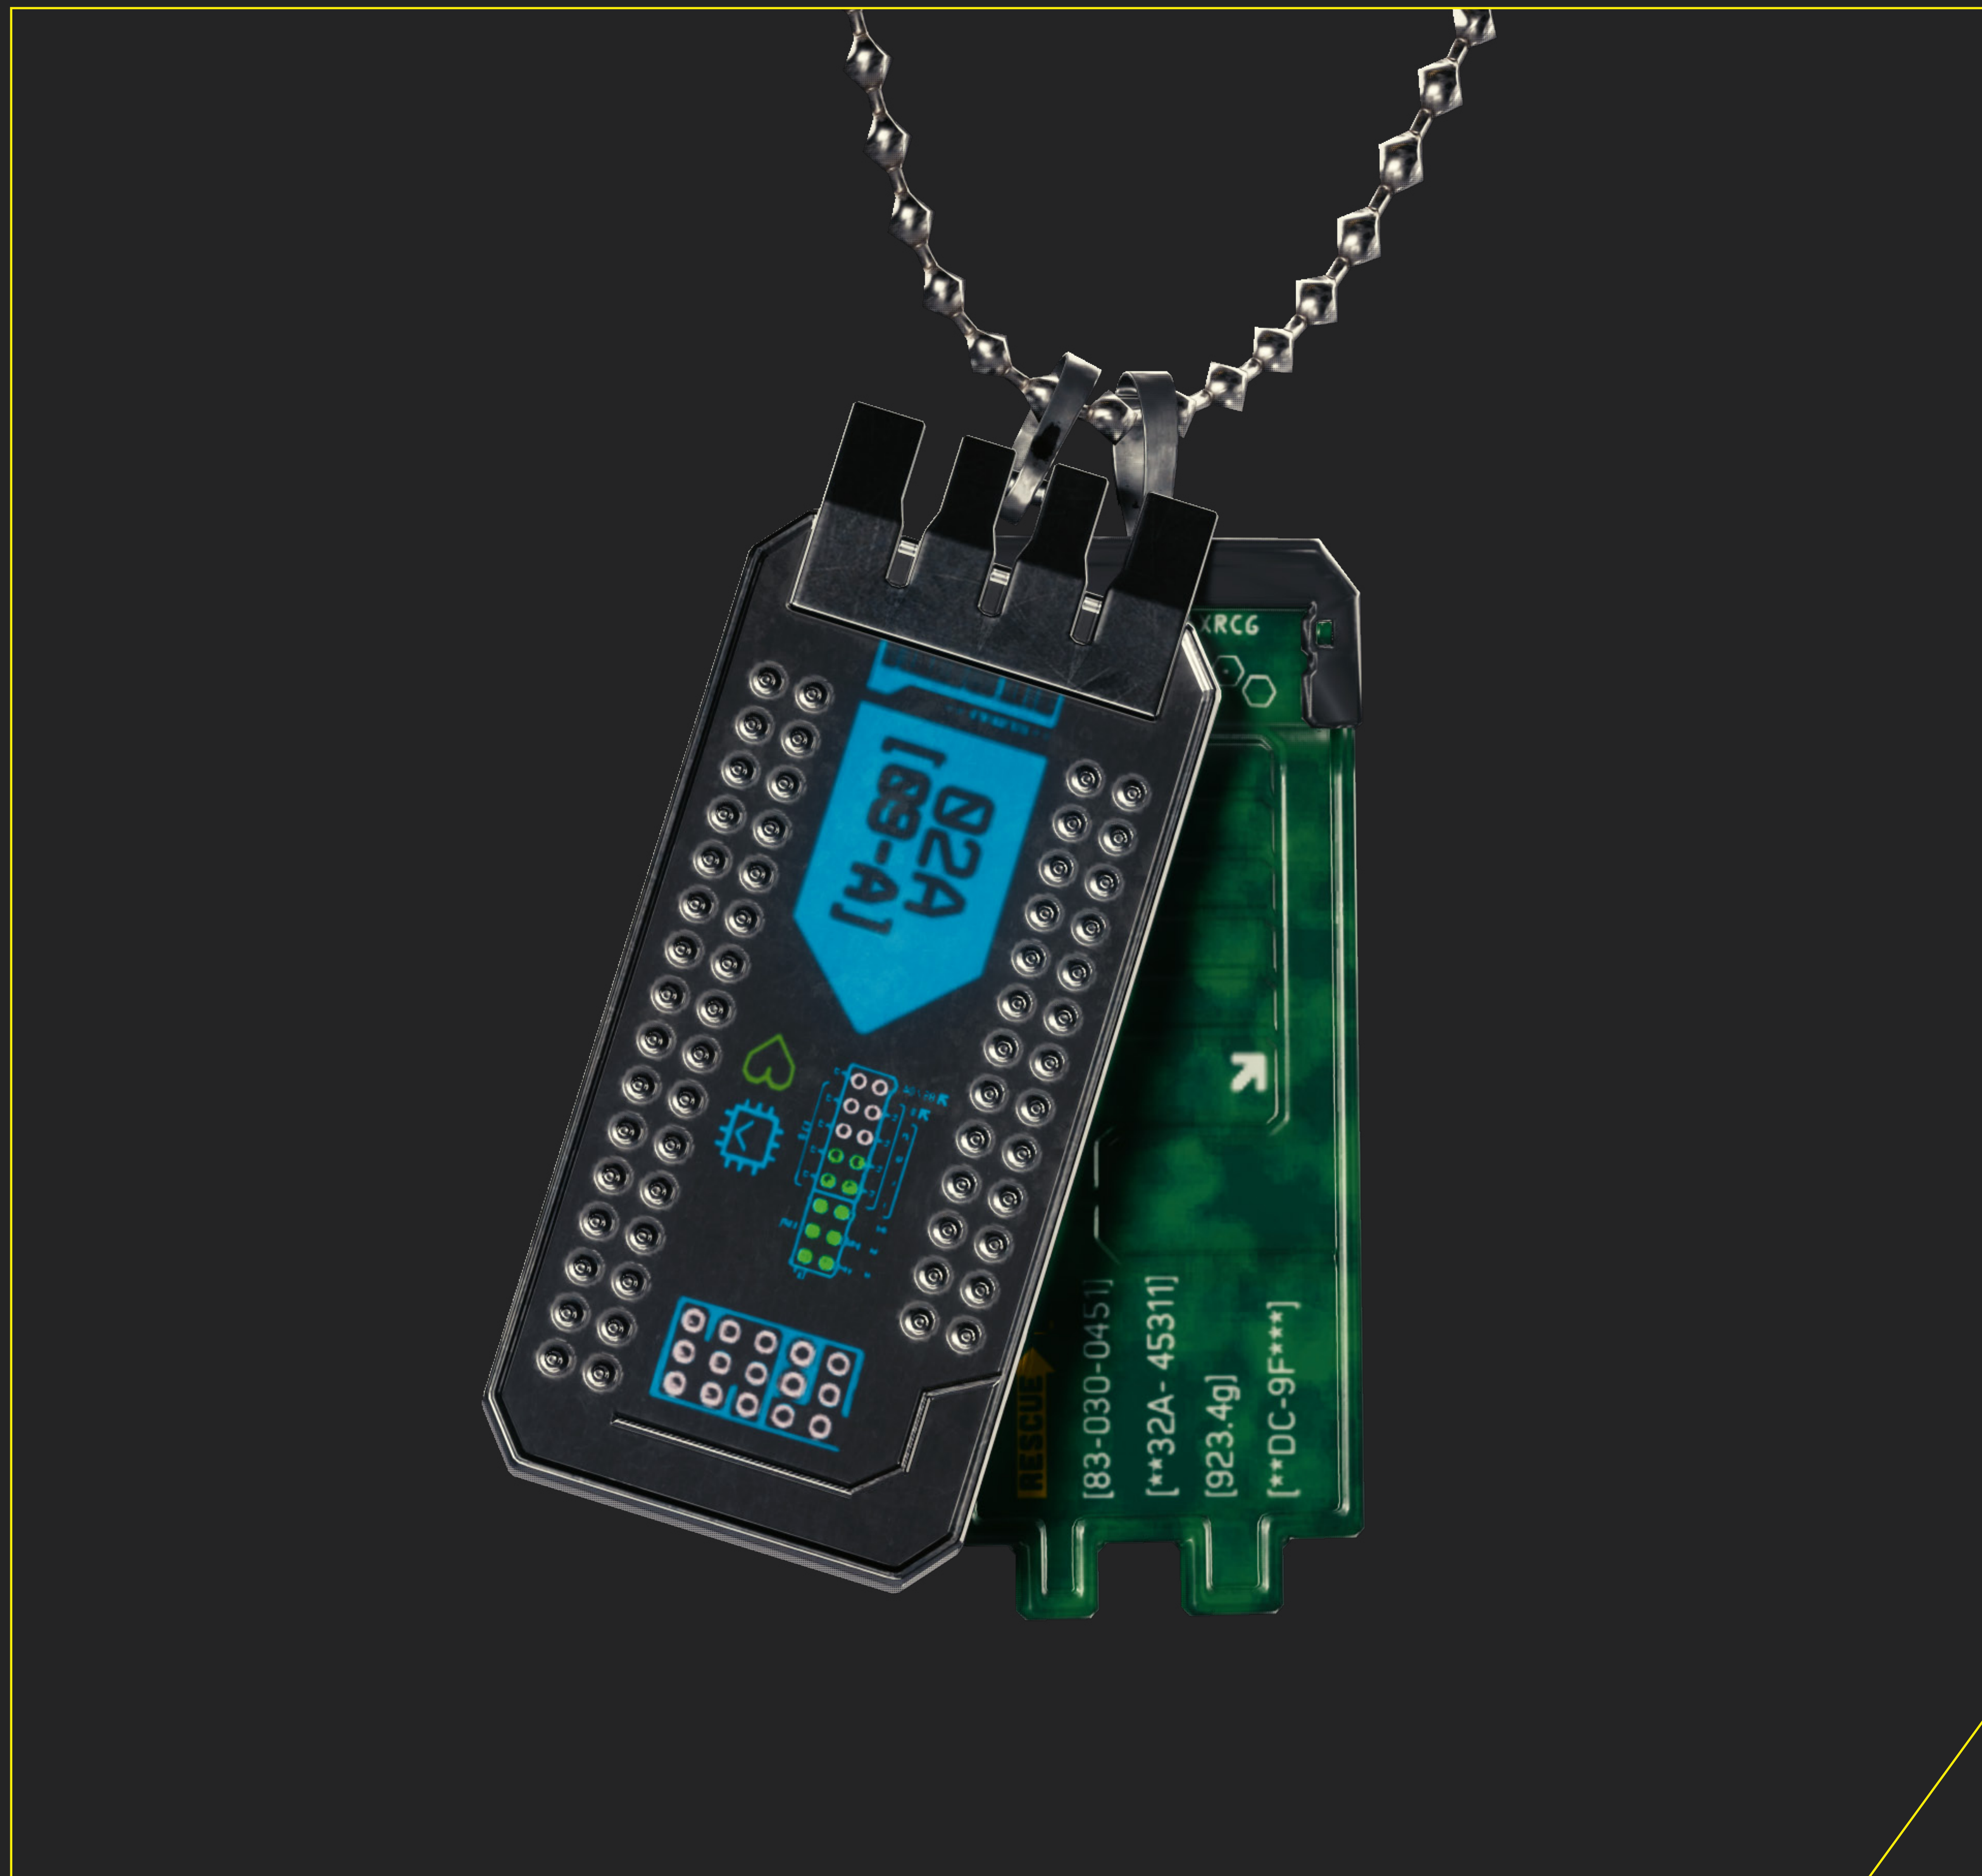

PORRHOONIK

COSPLAYOWY

JOHNNY SILVERHAND

POSTAĆ

## JOHNNY SILVERHAND

Jedna z najbardziej ikonicznych postaci Night City. Frontman chrome-rockowej kapeli SAMURAI i skrajny przeciwnik korporacji, Johnny jest typowym przykładem „rockerboya”. Buntowniczy, uparty i porywczy skurczybyk odszedł z hukiem w roku 2023. Tymczasem w roku 2077 utknął w głowie V.

SZCZEGÓŁY DŁONI

NIEŚMIERTELNIKI

# MALORIAN JOHNNY'EGO SILVERHANDA

Jedyna w swoim rodzaju broń stworzona na zamówienie specjalnie dla samego Johnny'ego Silverhanda. Półautomatyczna, wyposażona w prototypowy smartlink i obsługująca rozmaite typy amunicji. Oferuje trzy tryby strzałów: rykoszet, przebijanie ścian i pociski zapalające. Wysoka wartość kolekcjonerska.