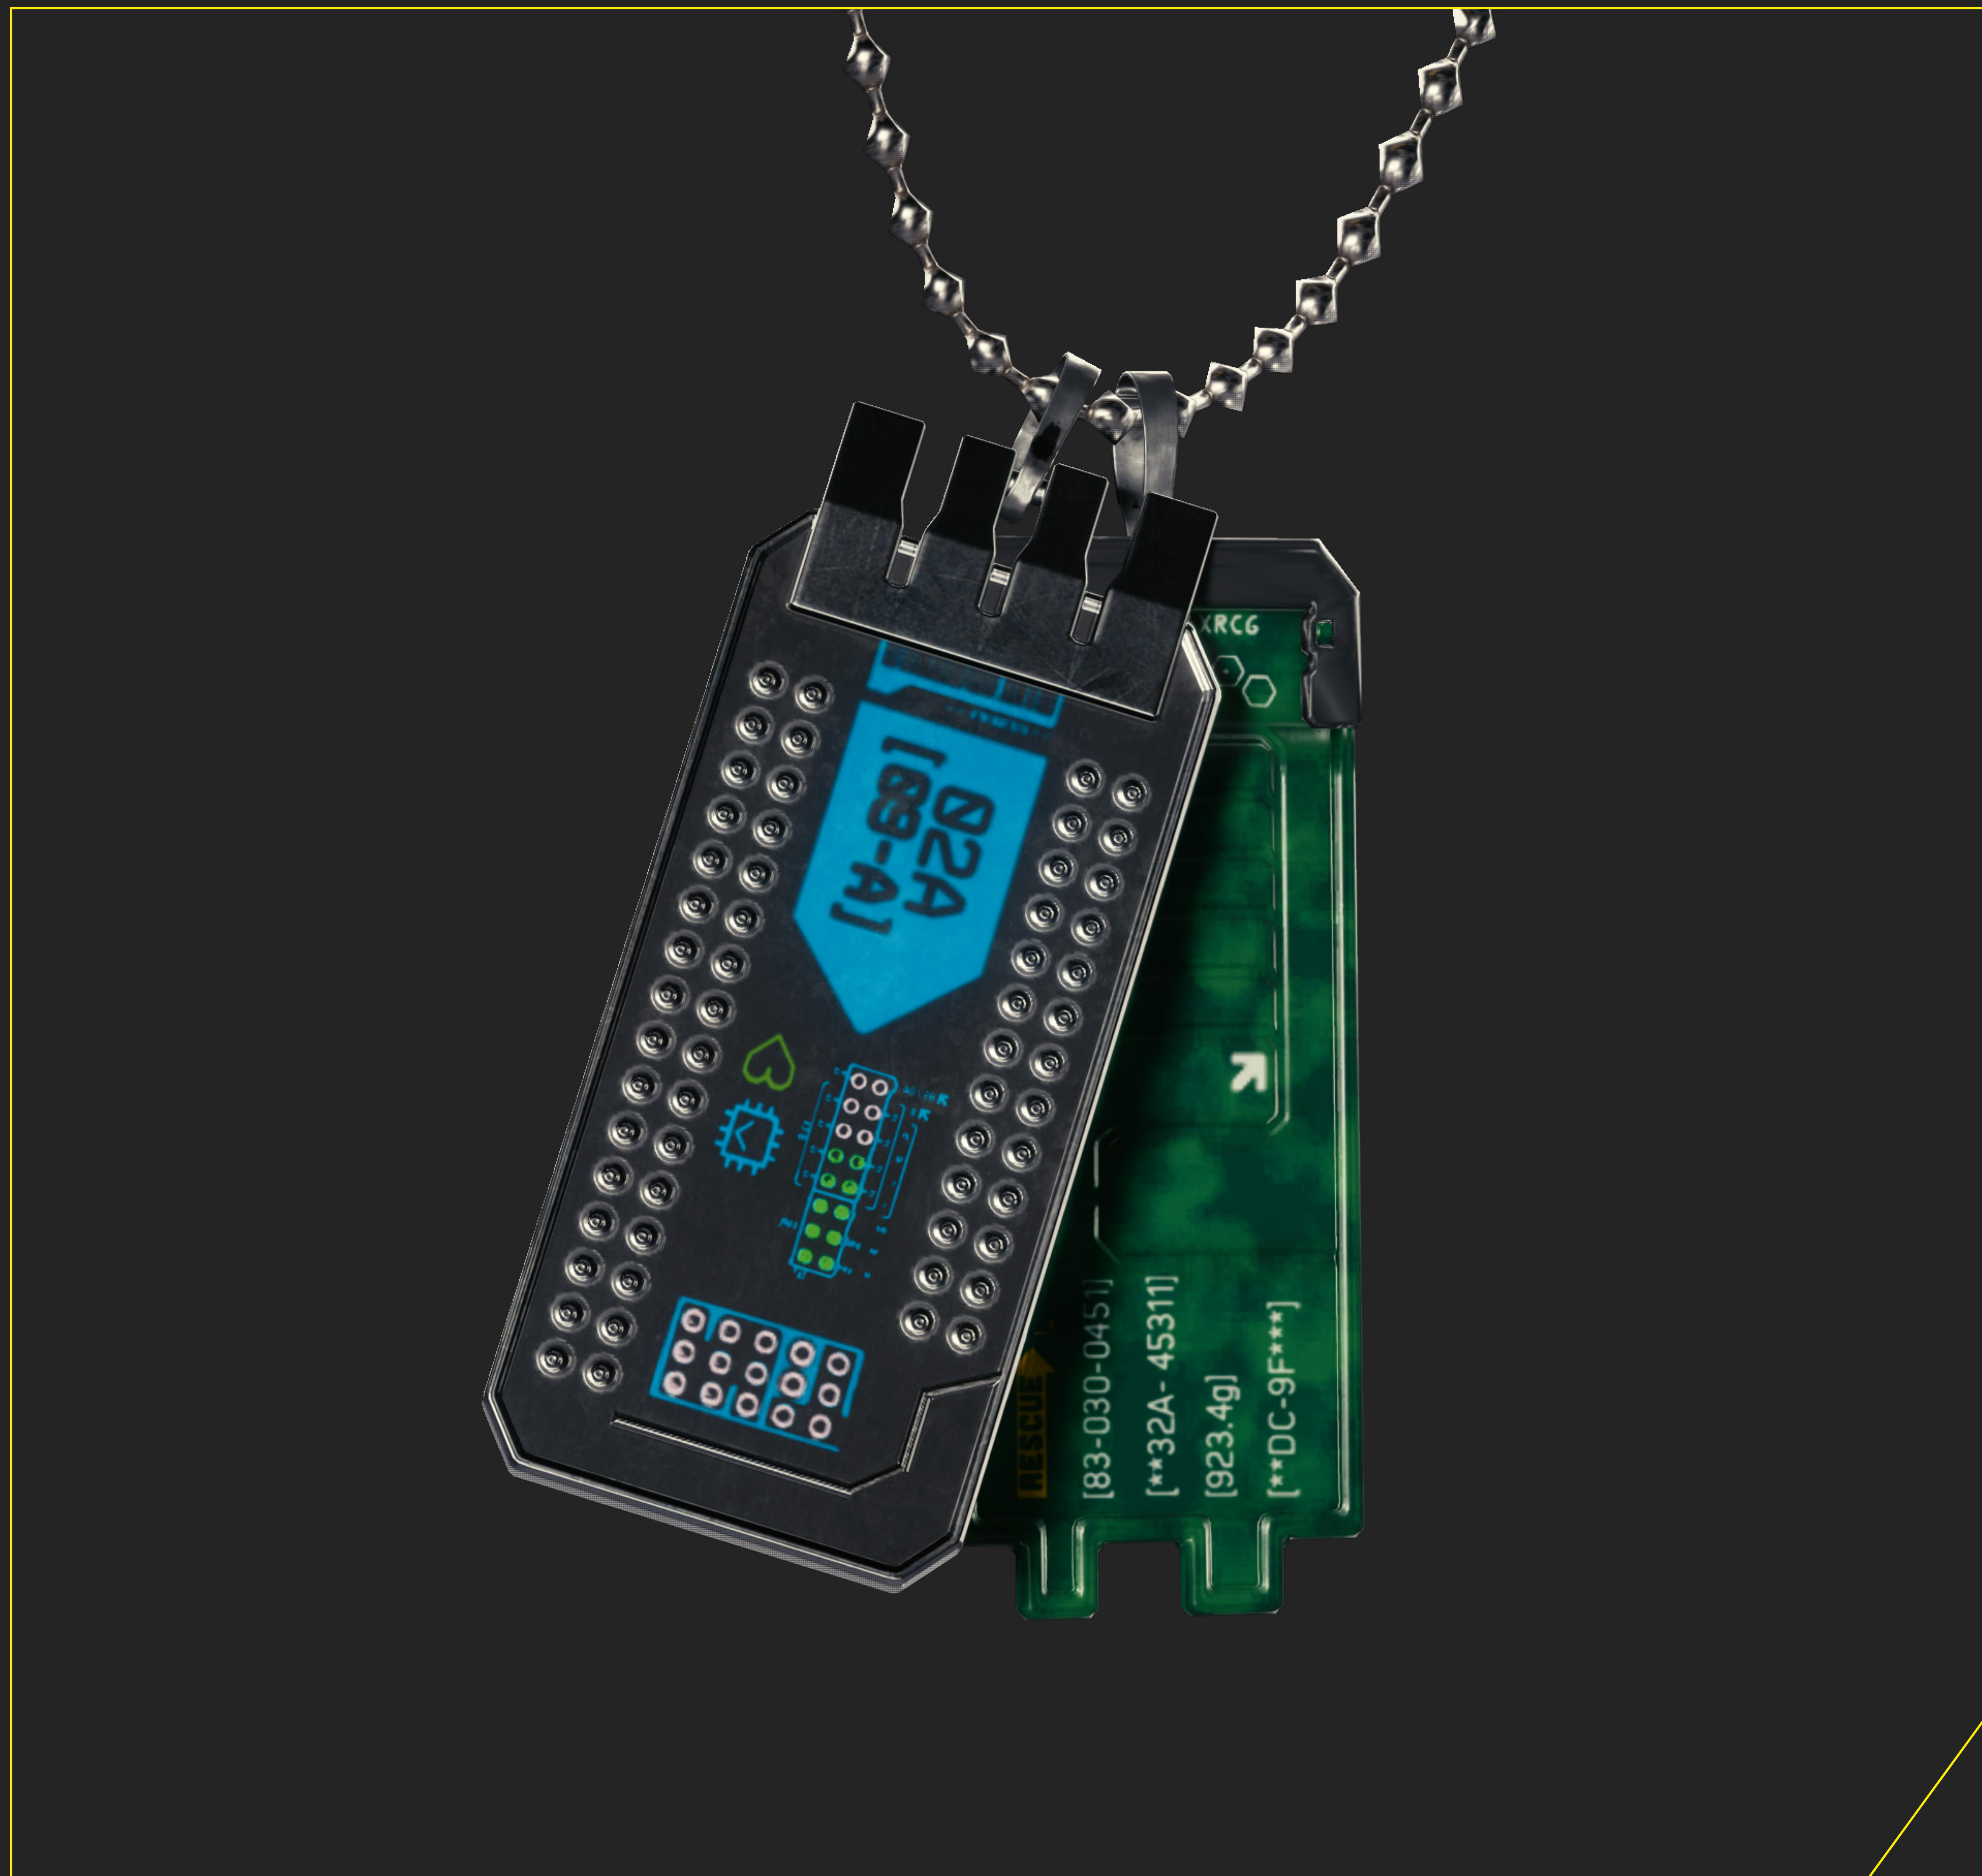

A close-up portrait of Johnny Silverhand from the video game Cyberpunk 2077. He is shown from the chest up, wearing a dark leather jacket over a black shirt. He has long, dark hair and a goatee. The background is a dark, neutral color.

GUIA DE
COSPLAY JOHNNY
SILVERHAND

PERSONAGEM

JOHNNY SILVERHAND

Uma das figuras mais notórias de Night City. Líder da banda de chrome-rock SAMURAI e, por mais anti-corpe que pareça, Johnny é o epítome do termo "roqueiro". Rebelde e teimoso, esse desgraçado cabeça-quente fechou o paletó em 2023; em 2077, ele foi parar dentro da cabeça de V.

CORPO TODO

CABEÇA

LADO DIREITO

LADO ESQUERDO

火

G201
H GAM
NC E.

CALÇAS

SAPATOS

DETALHE DA MÃO

PLAQUETAS DE IDENTIFICAÇÃO

ARMAS

MALORIAN DO JOHNNY SILVERHAND

O único desse tipo feito especialmente para o roqueiro Johnny Silverhand. Semiautomática, equipada com um protótipo de link inteligente e compatível com vários tipos de munição, vem com três modos de disparo: ricochete, penetração em parede e disparos incendiários. Além disso, tem um enorme valor de colecionador.