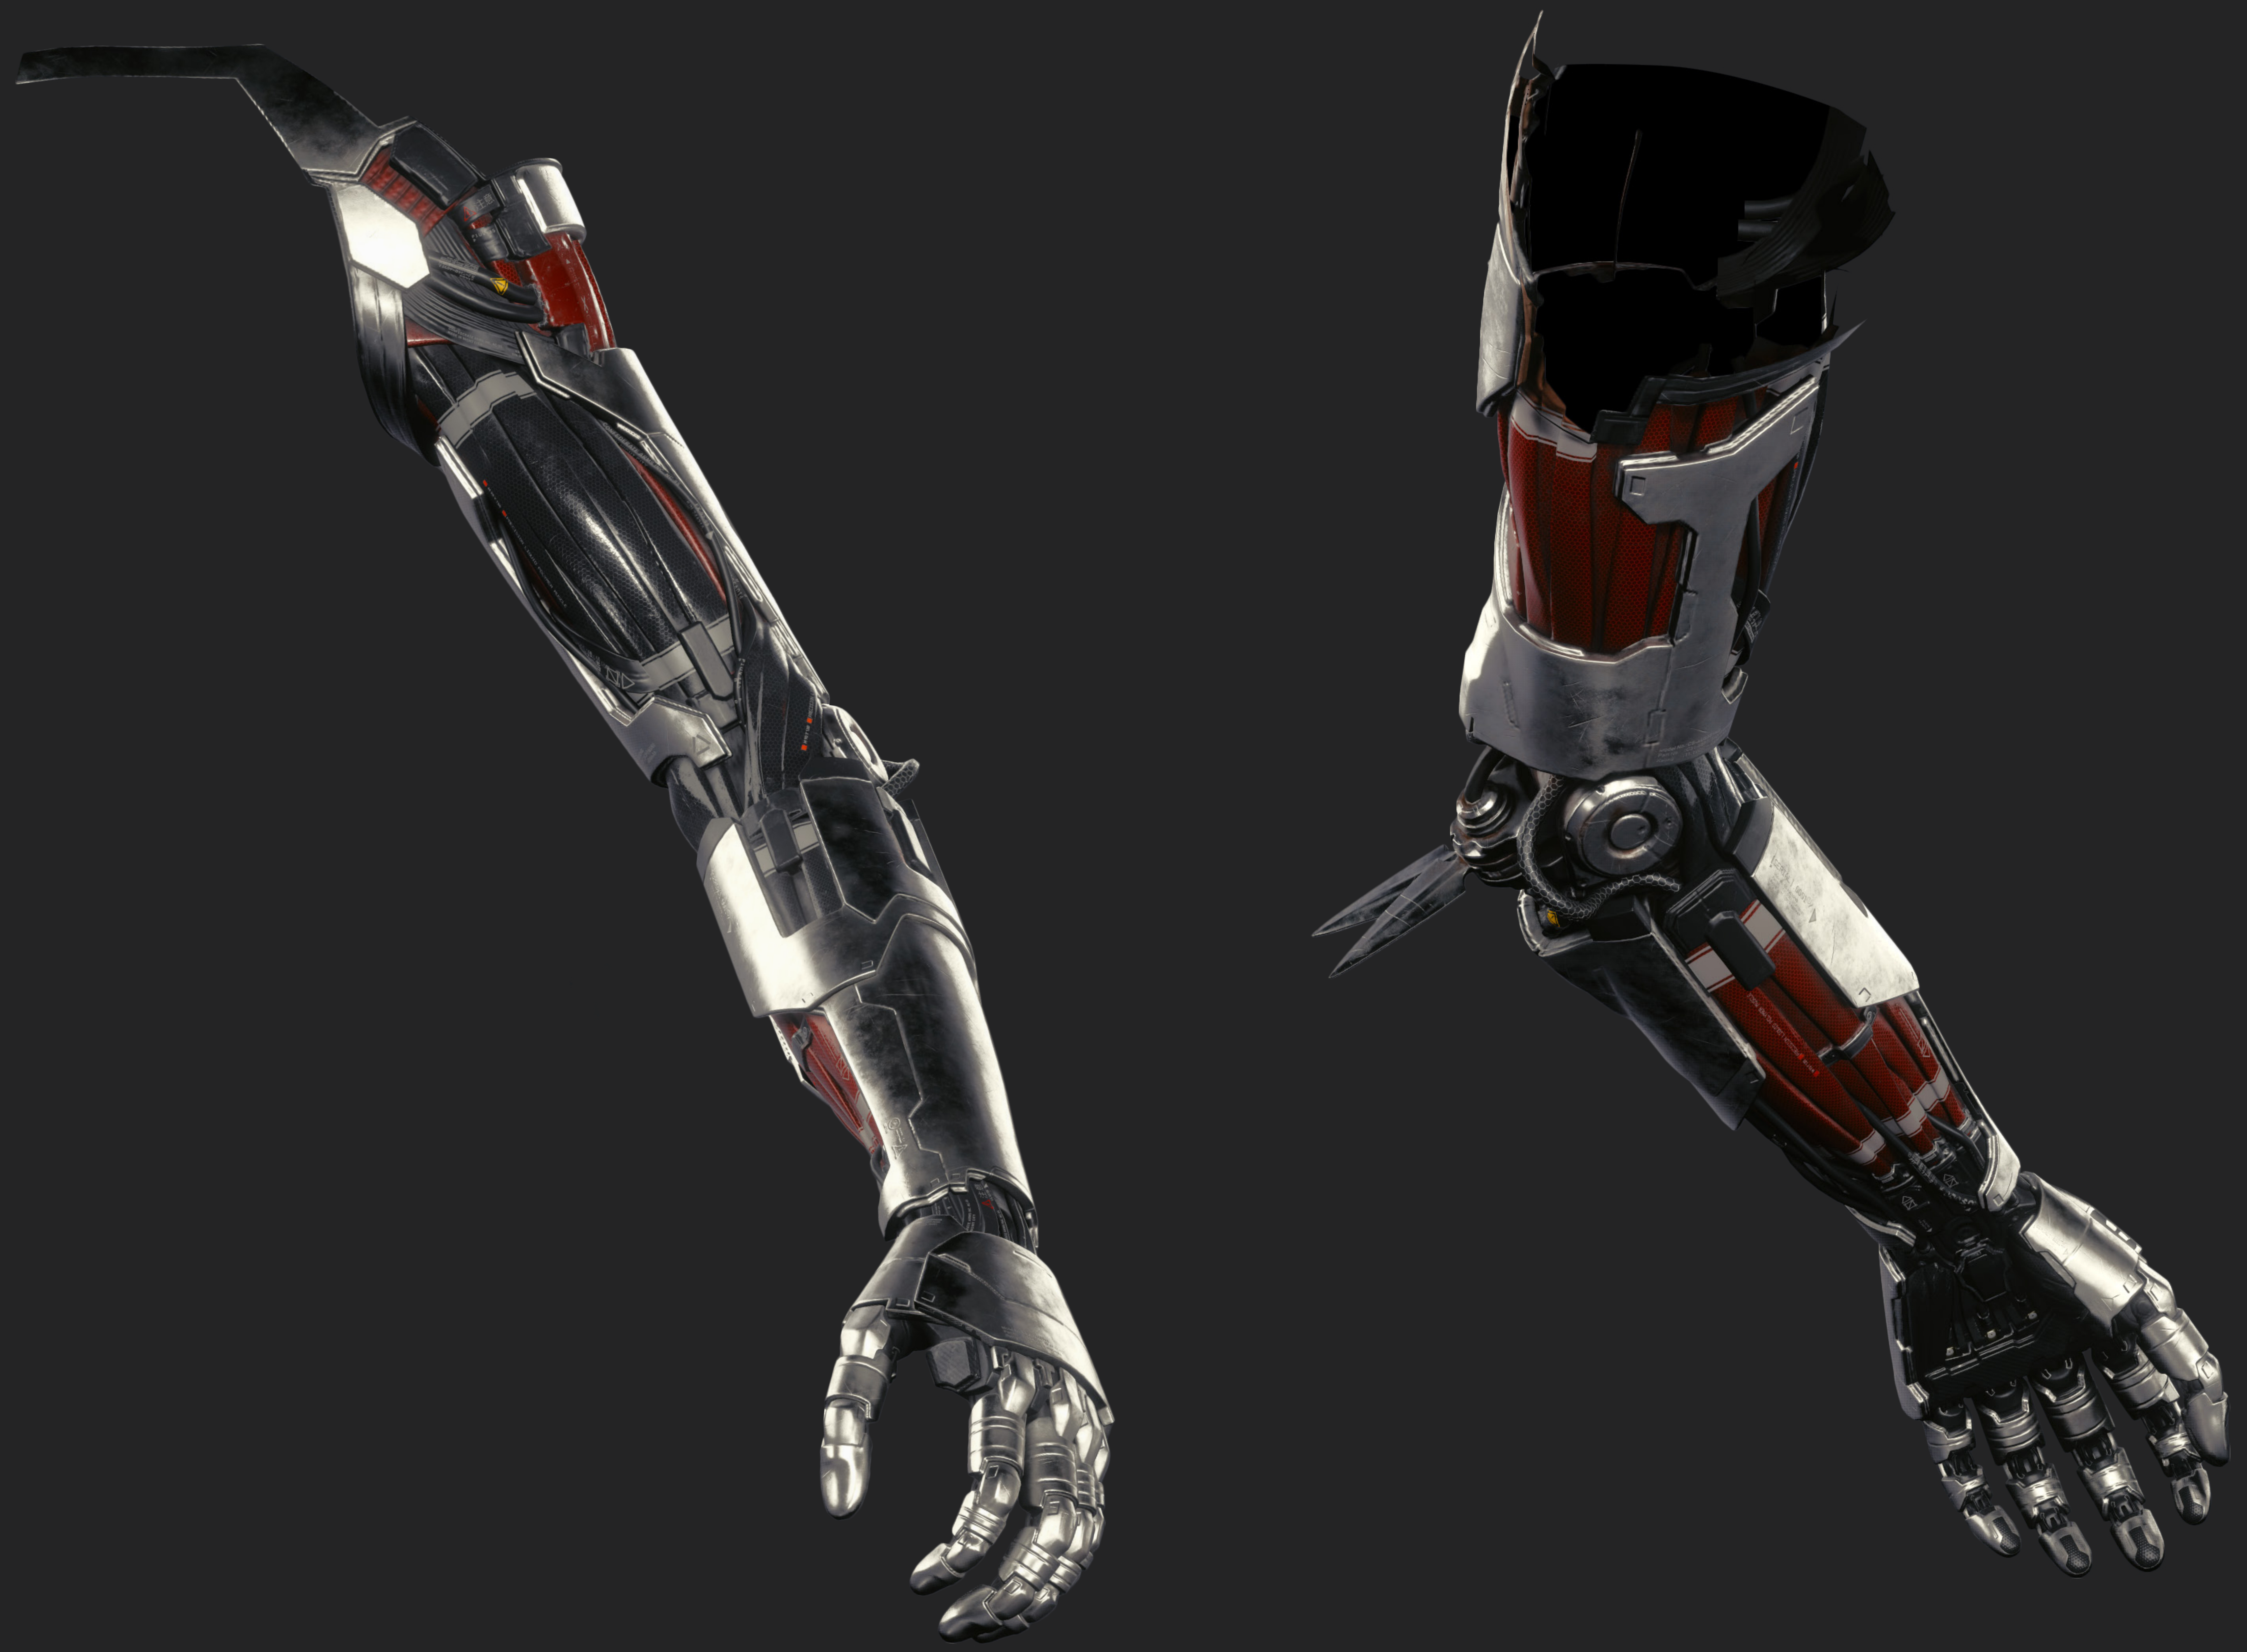

GUIA DE
COSPLAY **JOHNNY
SILVERHAND**

PERSONAJE

JOHNNY SILVERHAND

Una de las figuras más emblemáticas de Night City. Líder de la banda de rock cromado SAMURAI y anti-corpo donde los haya, Johnny es el paradigma del término «rockero». Rebelde y obstinado, este impetuoso cabronazo se fue por la puerta grande en 2023; ahora, en 2077, nos lo volvemos a encontrar metido en la cabeza de V.

CUERPO COMPLETO

CABEZA

HEBILLAS DEL CHALECO

LADO DERECHO

LADO IZQUIERDO

TATUAJES

PARCHES DEL CHALECO

PANTALONES

CALZADO

DETALLE DE LA MANO

CHAPAS DE IDENTIFICACIÓN

ARMAS

MALORIAN DE JOHNNY SILVERHAND

Un modelo único fabricado expresamente para el roquero Johnny Silverhand. Una semiautomática equipada con un prototipo de enlace inteligente (SmartLink) y compatible con varios tipos de munición. Ofrece tres modos de disparo: rebote, penetración de paredes y balas incendiarias. Además, su valor como pieza de coleccionista se ha disparado.