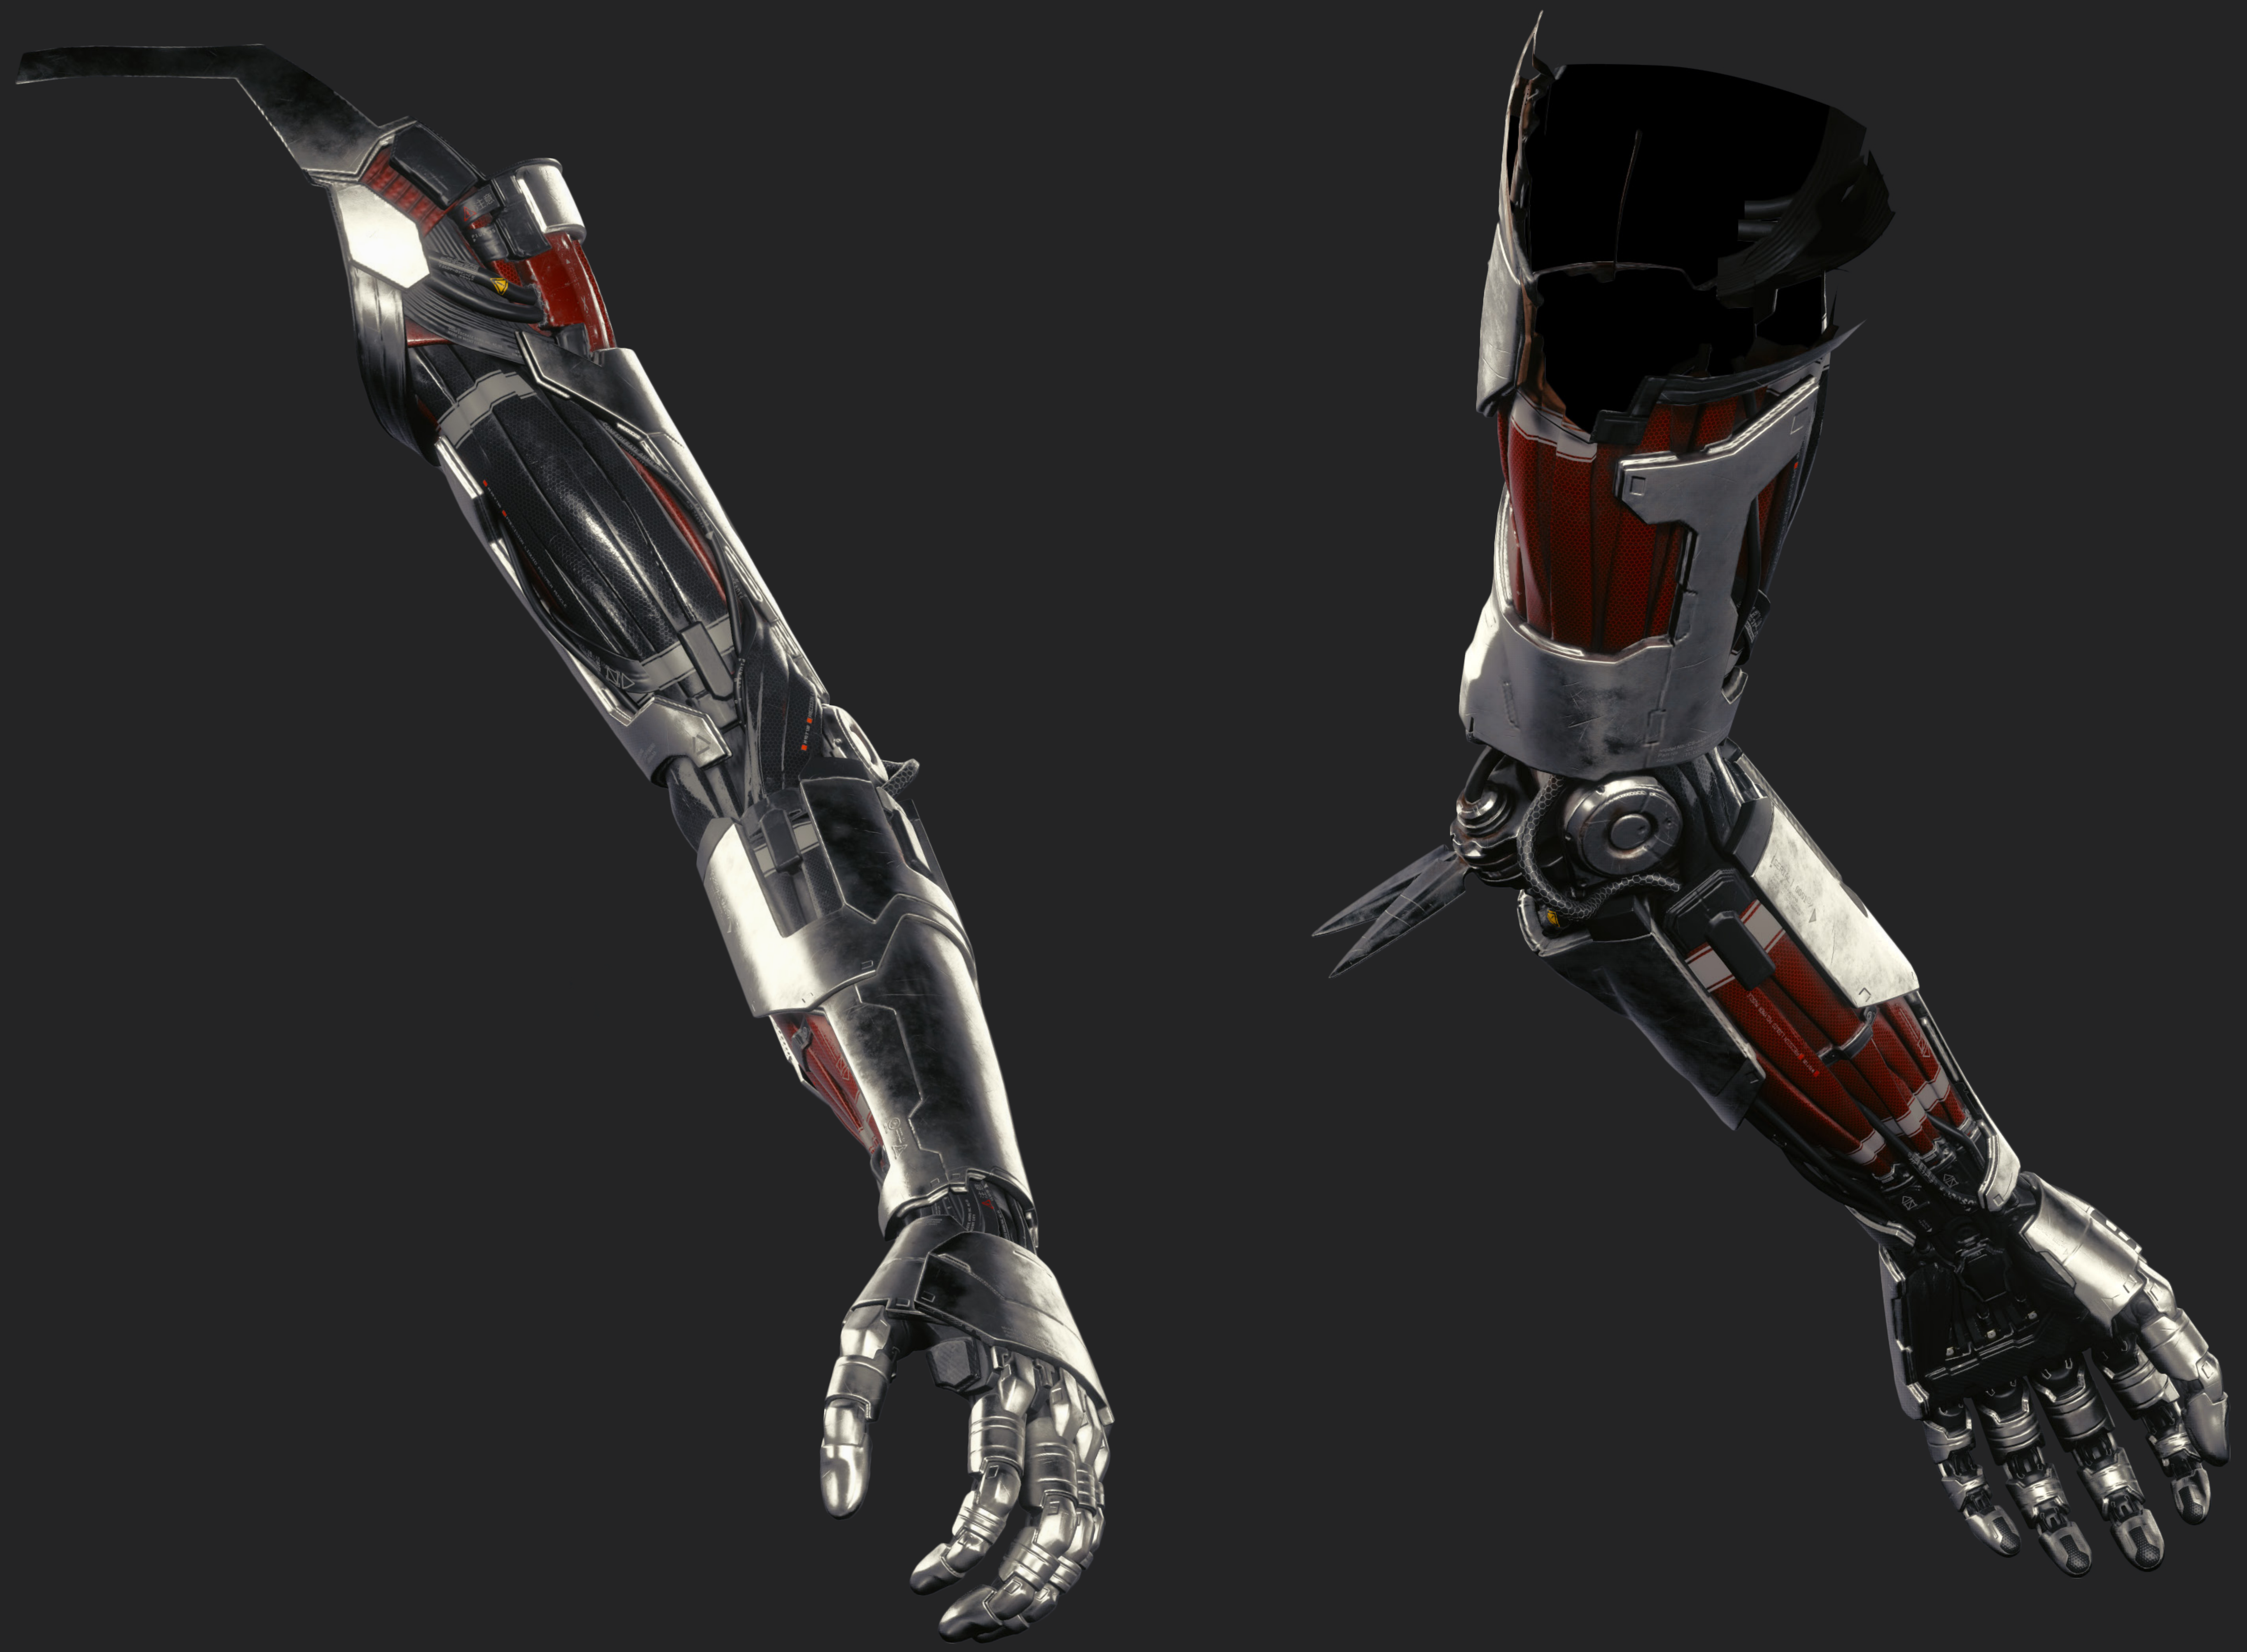

コスプレガイド

ジョニー・シルヴァーハンド

キャラクター

ジョニー・シルヴァーハンド

ナイトシティを象徴する人物の一人。ロックバンド〈SAMURAI〉のフロントマンであり、大のコーポ嫌い。反骨精神に溢れ、頑固で短気。ジョニーはまさに「ロッカーボーイ」の申し子だ。2023年に派手に散ったと思われたが、2077年現在はVの頭の中に閉じ込められている。

全身

頭

ベストのバックル

右側

左側

タトゥー

火
0204
H GAM
NC E.

ベストのバッジ

パンツ

シューズ

手のディテール

ドッグタグ

武器

ジョニー・シルヴァーハンドのマロリアン

ロッカーボーイ、ジョニー・シルヴァーハンドのために作られた、この世にひとつしかない特注品。プロトタイプのスマートリンクを搭載し、様々な弾薬タイプに対応したセミオートマチックのリボルバー。跳弾、壁貫通、焼夷弾の3つの射撃モードを切り替え可能。コレクターアイテムとしては価値のつけようがない。

ファンコンテンツ ガイドライン

私たちは、私たちのゲームに愛情を注いでくださっているコミュニティの皆様から感謝しています。そんな皆様をサポートすべく、[ファンコンテンツ用のガイドライン](#)を設けました。コスプレを作成、着用、披露する際は、本ガイドラインを順守していただくようお願いいたします。