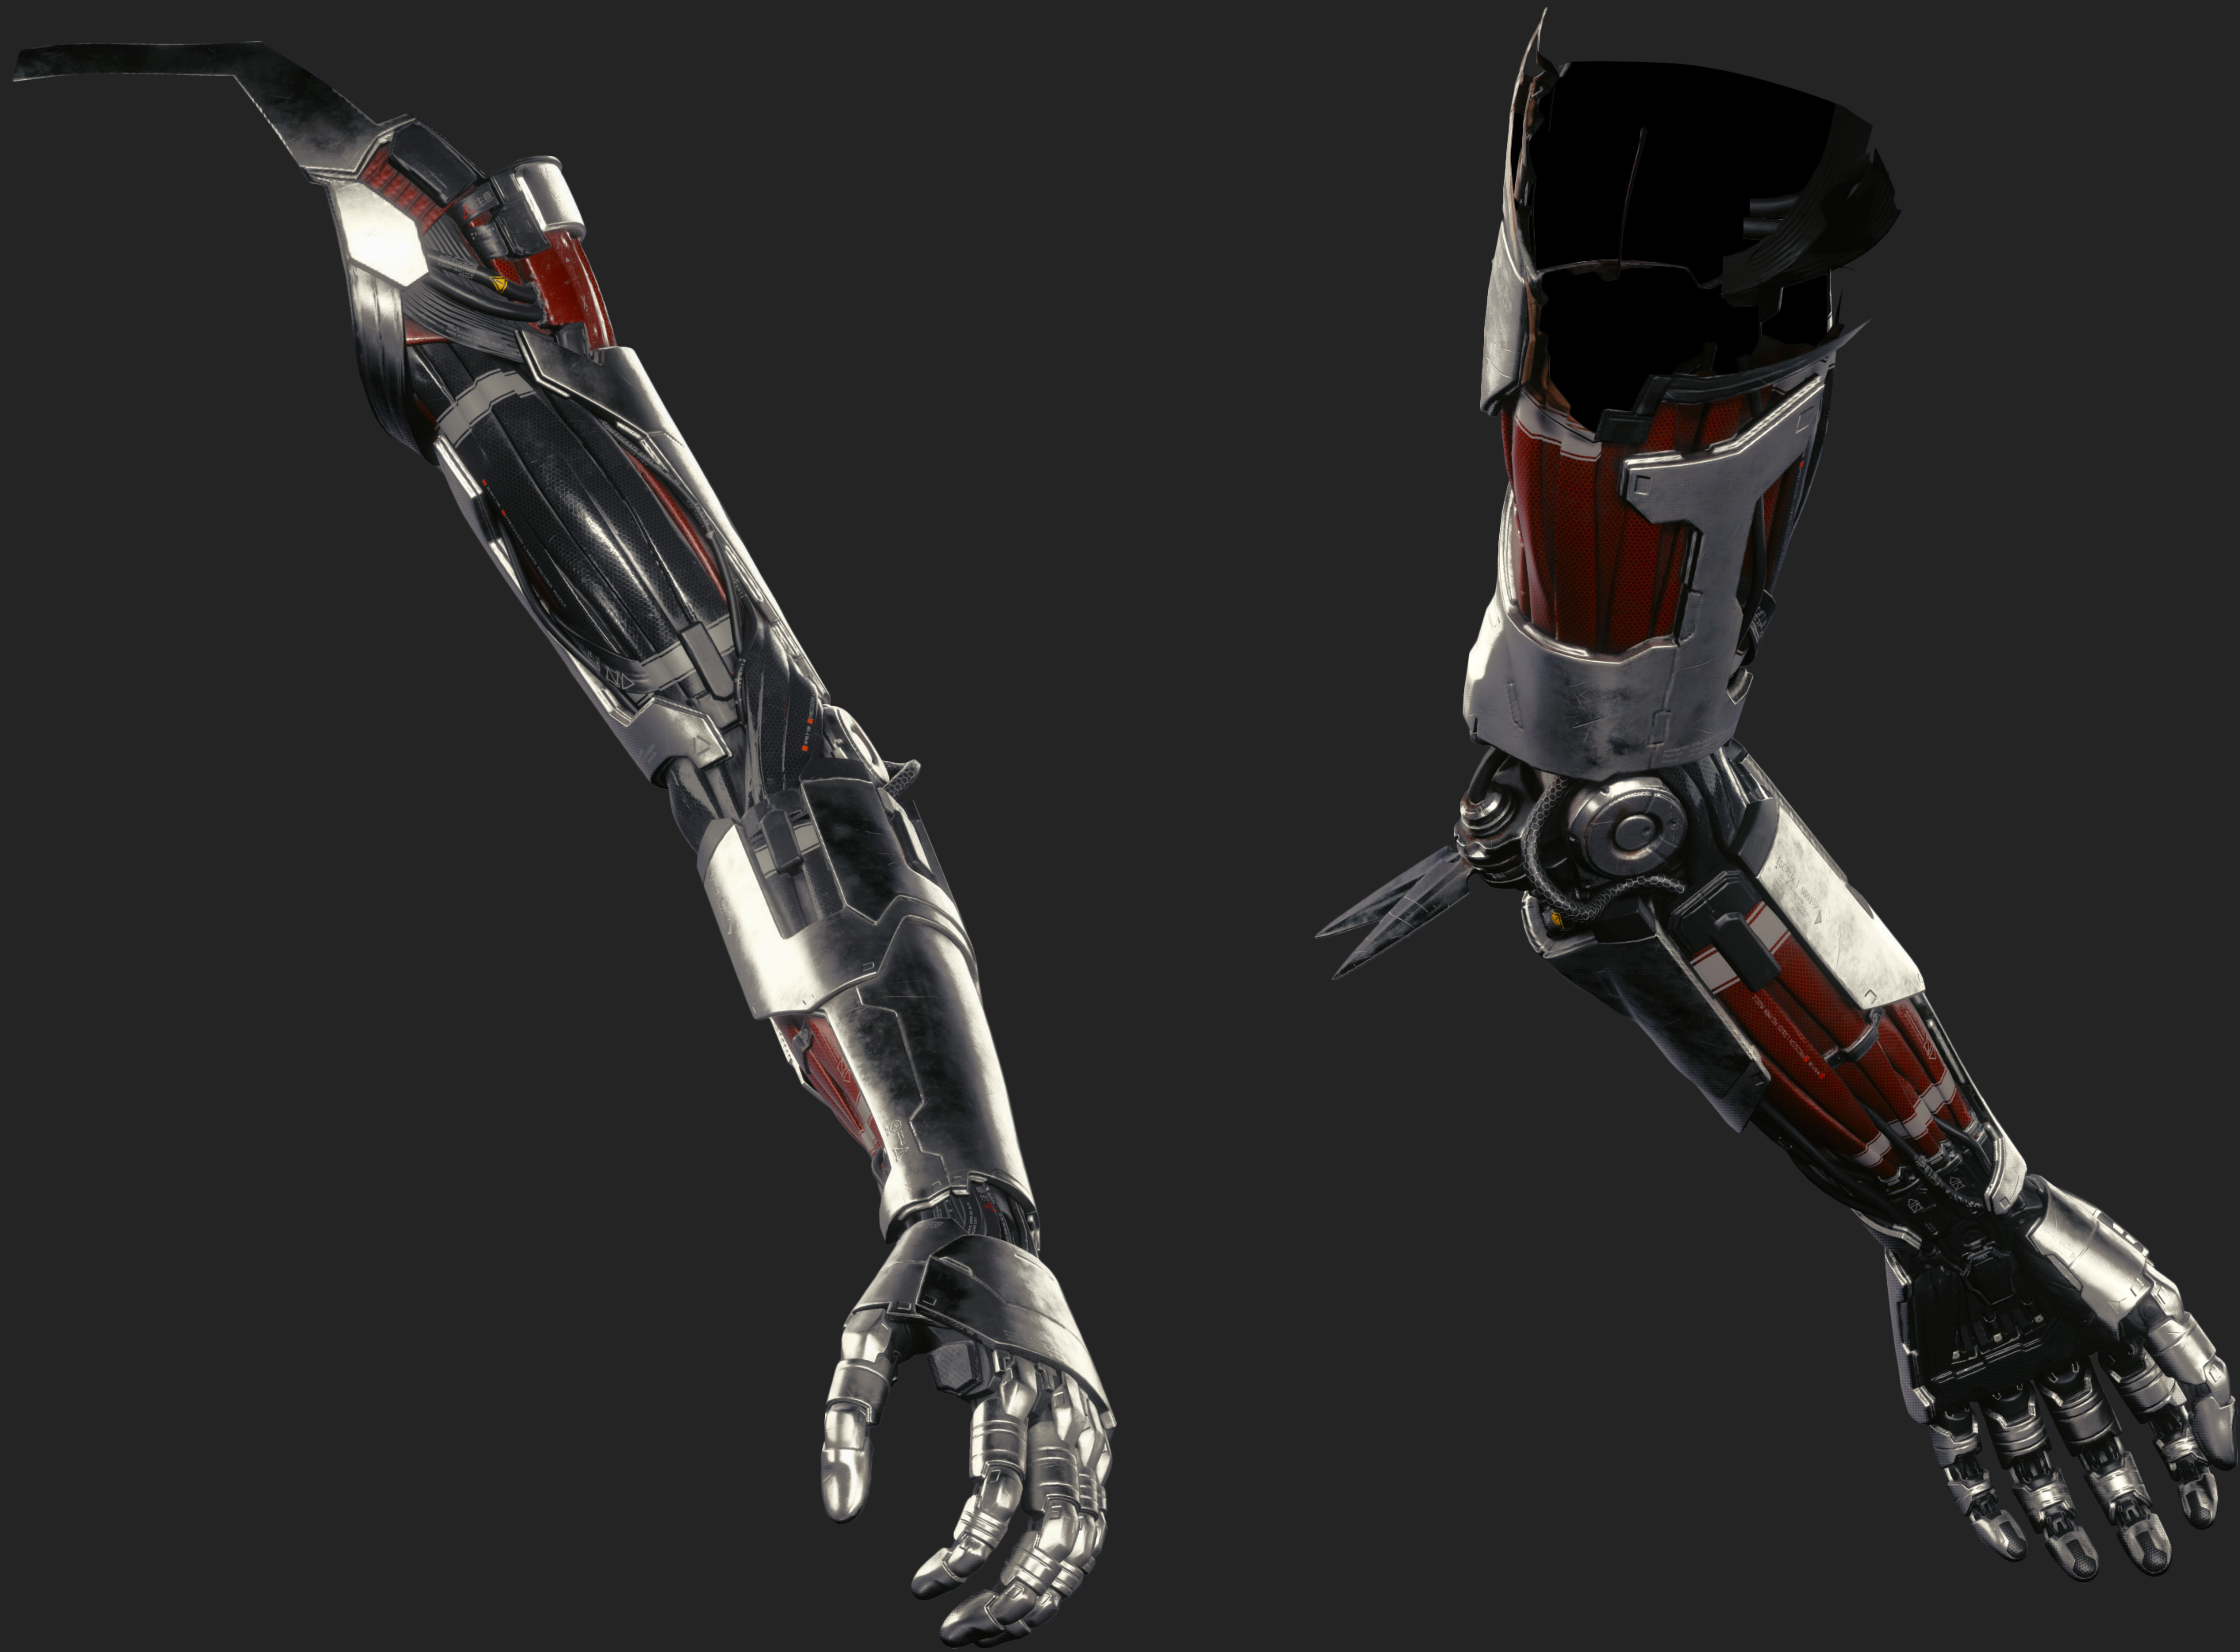

FORNADNIK

COSPLAYOWY

JOHNNY

SILVERHAND

POSTAĆ

JOHNNY SILVERHAND

Jedna z najbardziej ikonicznych postaci Night City. Frontman chrome-rockowej kapeli SAMURAI i skrajny przeciwnik korporacji, Johnny jest typowym przykładem „rockerboya”. Buntowniczy, uparty i porywczy skurczybyk odszedł z hukiem w roku 2023. Tymczasem w roku 2077 utknął w głowie V.

CAŁE CIAŁO

GŁOWA

KLAMRY KAMIZELKI

PRAWA STRONA

LEWA STRONA

TATUAŻE

NASZYWKI Z KAMIZELKI

SPODNIE

BUTY

SZCZEGÓŁY DŁONI

NIEŚMIERTELNIKI

BROŃ

MALORIAN JOHNNY'EGO SILVERHANDA

Jedyna w swoim rodzaju broń stworzona na zamówienie specjalnie dla samego Johnny'ego Silverhanda. Półautomatyczna, wyposażona w prototypowy smartlink i obsługująca rozmaite typy amunicji. Oferuje trzy tryby strzałów: rykoszet, przebijanie ścian i pociski zapalające. Wysoka wartość kolekcjonerska.