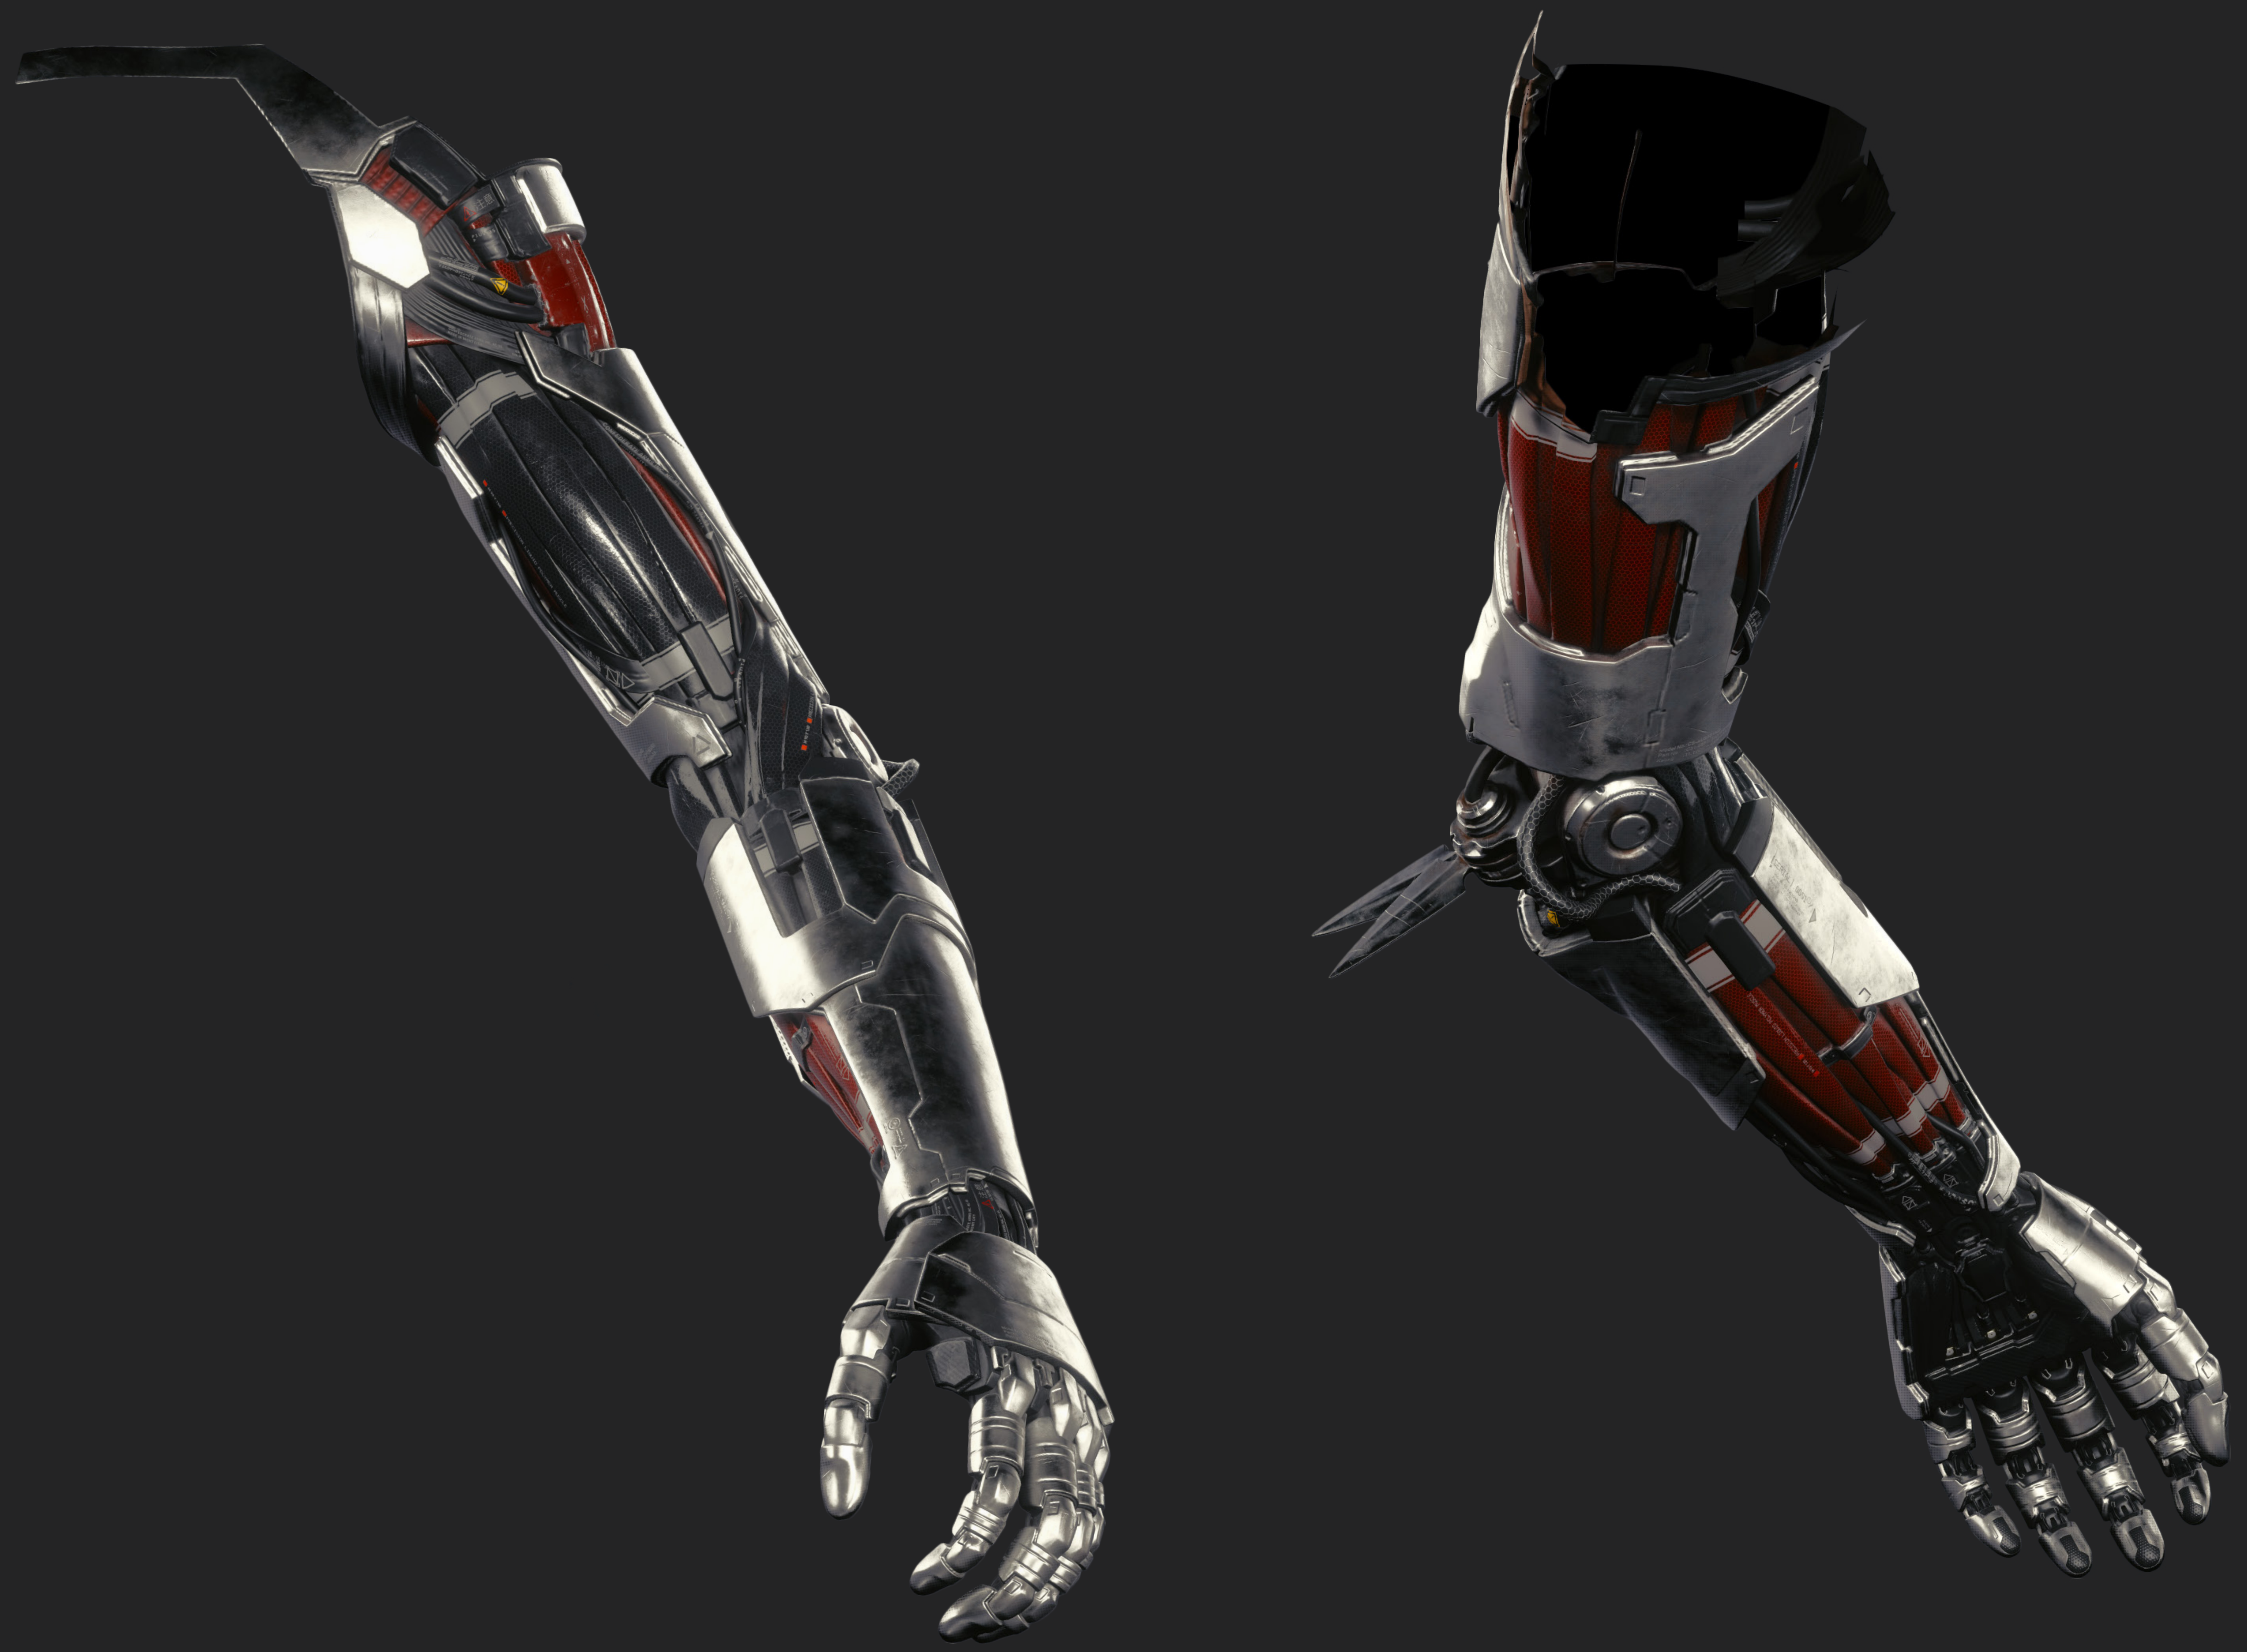

GUIA DE
COSPLAY **JOHNNY
SILVERHAND**

PERSONAGEM

JOHNNY SILVERHAND

Uma das figuras mais notórias de Night City. Líder da banda de chrome-rock SAMURAI e, por mais anti-corpe que pareça, Johnny é o epítome do termo "roqueiro". Rebelde e teimoso, esse desgraçado cabeça-quente fechou o paletó em 2023; em 2077, ele foi parar dentro da cabeça de V.

CORPO TODO

CABEÇA

FIVELAS DE COLETE

LADO DIREITO

LADO ESQUERDO

TATUAGENS

APLIQUES DE COLETE

CALÇAS

SAPATOS

DETALHE DA MÃO

PLAQUETAS DE IDENTIFICAÇÃO

ARMAS

MALORIAN DO JOHNNY SILVERHAND

O único desse tipo feito especialmente para o roqueiro Johnny Silverhand. Semiautomática, equipada com um protótipo de link inteligente e compatível com vários tipos de munição, vem com três modos de disparo: ricochete, penetração em parede e disparos incendiários. Além disso, tem um enorme valor de colecionador.