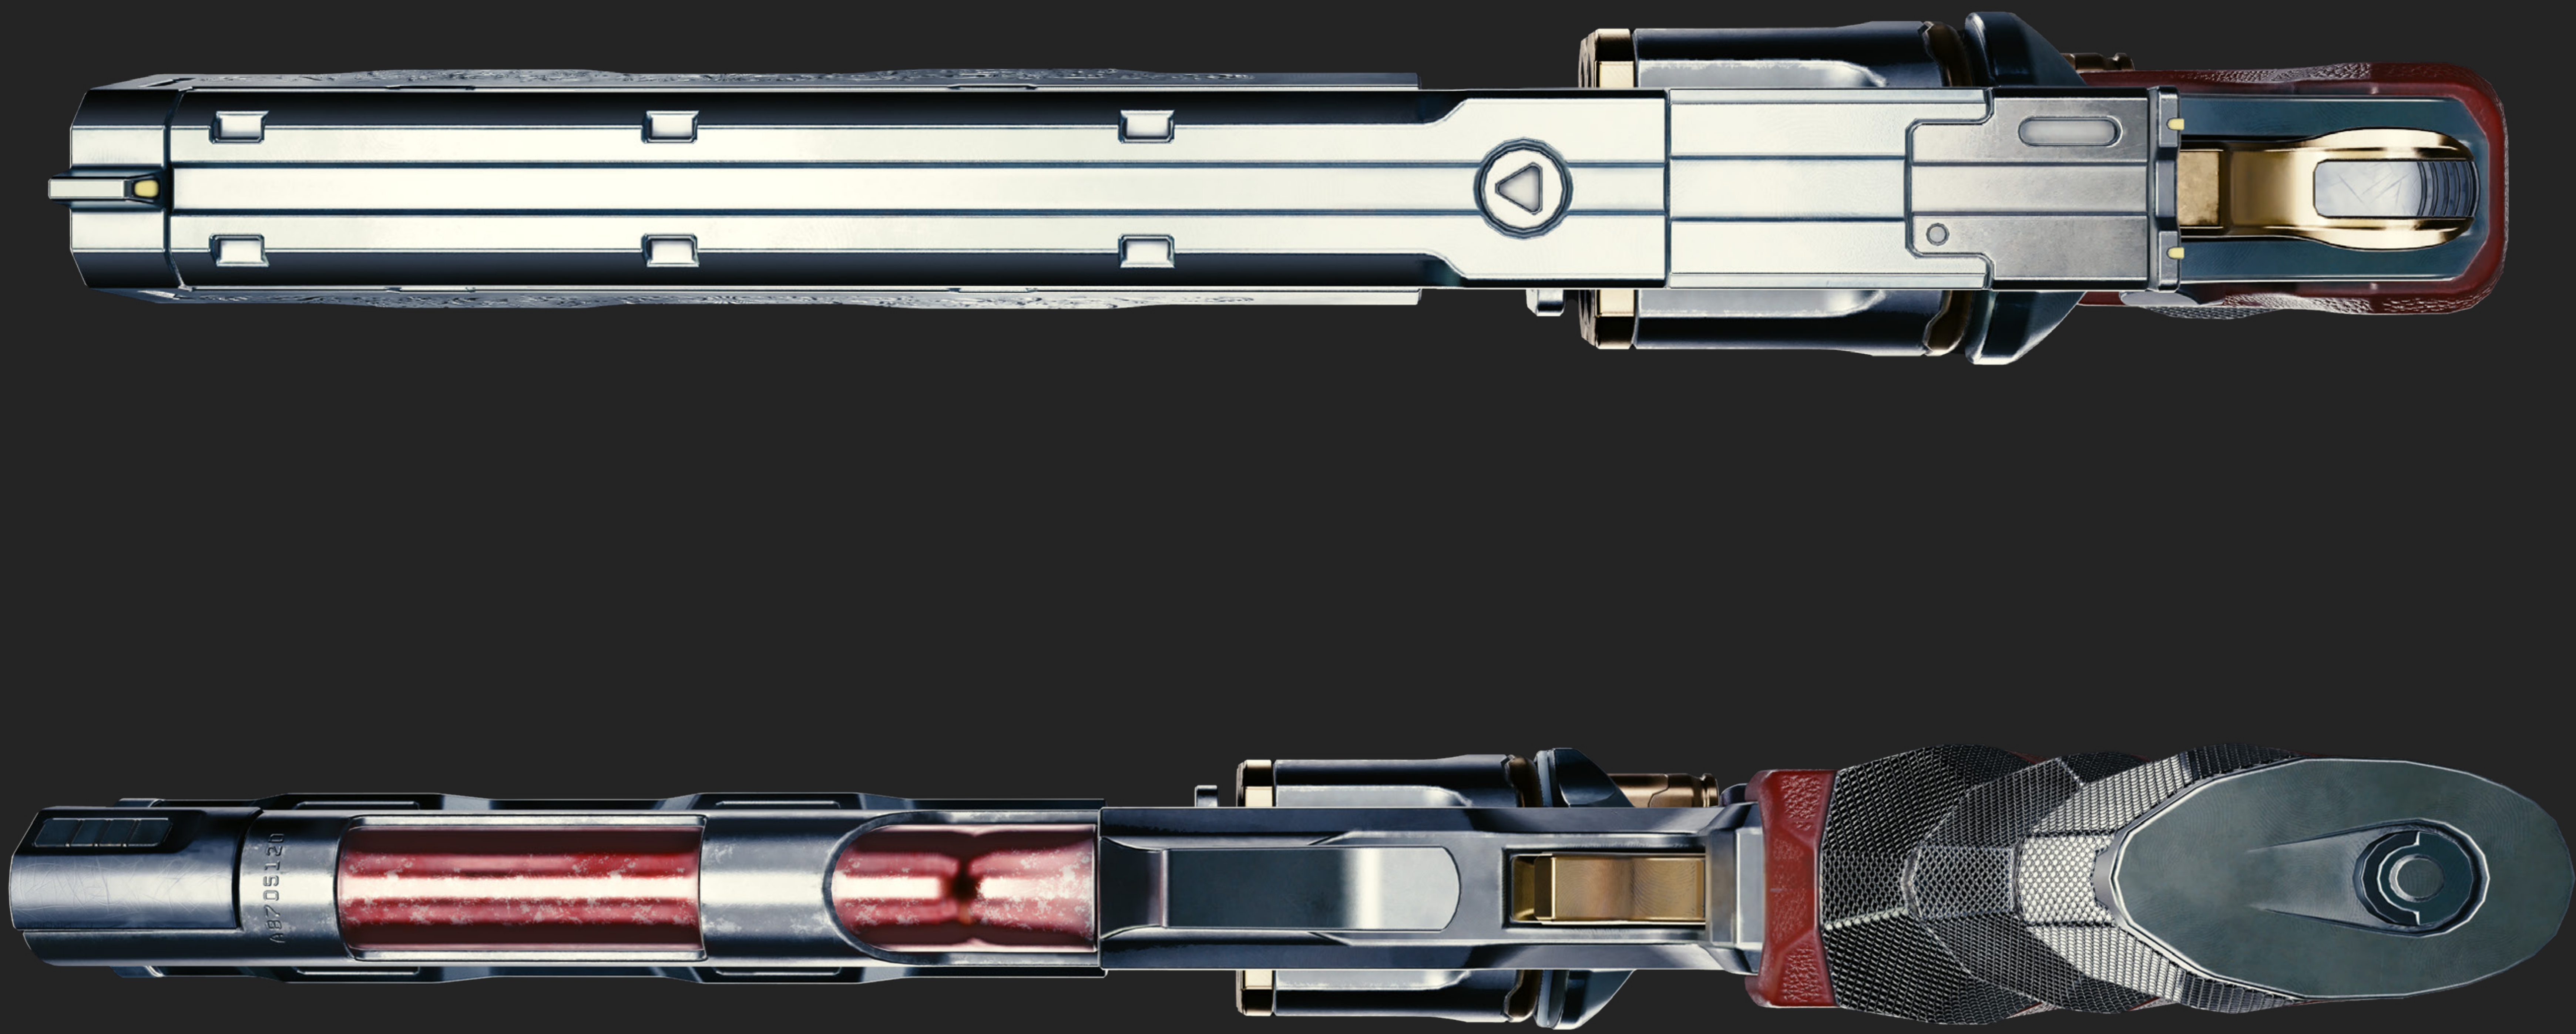

コスプレガイド
ケリー・ユードイン

キャラクター

ケリー・ユーロダイン

ケリーの音楽キャリアは、齒に衣着せぬフロントマン、ジョニー・シルヴァーハンド率いるSamuraiのベーシストとして始まった。バンドの解散後はソロ活動を開始—自分の音楽性を追求し続け、スター街道を歩み続けた。名声、リスペクト、ノース・オークのハイテク豪邸… 全てを手に入れたかのように見えるケリーだが、どれほどの年月が経っても、ジョニーと共に過ごした日々以外に自分の存在意義を見出せずにいる。

全身

頭

サイバーウェア

タワー

タンクトップ

デザイン

AVANTE
SI PARLA MODA

ベスト

パンツ

シューズ

ジュエリー

武器

オーバーチュア ARCHANGEL

オーバーチュア ARCHANGELは、ケリー・ユーロダインが所持する”楽器”のなかでも最もパワフルな一品だ。フルオートに改造されたこのリボルバーは、Samuraiのギターソロよりも強烈な勢いで鉛玉を吐き出す。レッドブラウンのグリップと銃身に施された刻印が、芸術的かつクラシカルな雰囲気演出——まさにスターが持つにふさわしい銃だ。

ファンコンテンツ ガイドライン