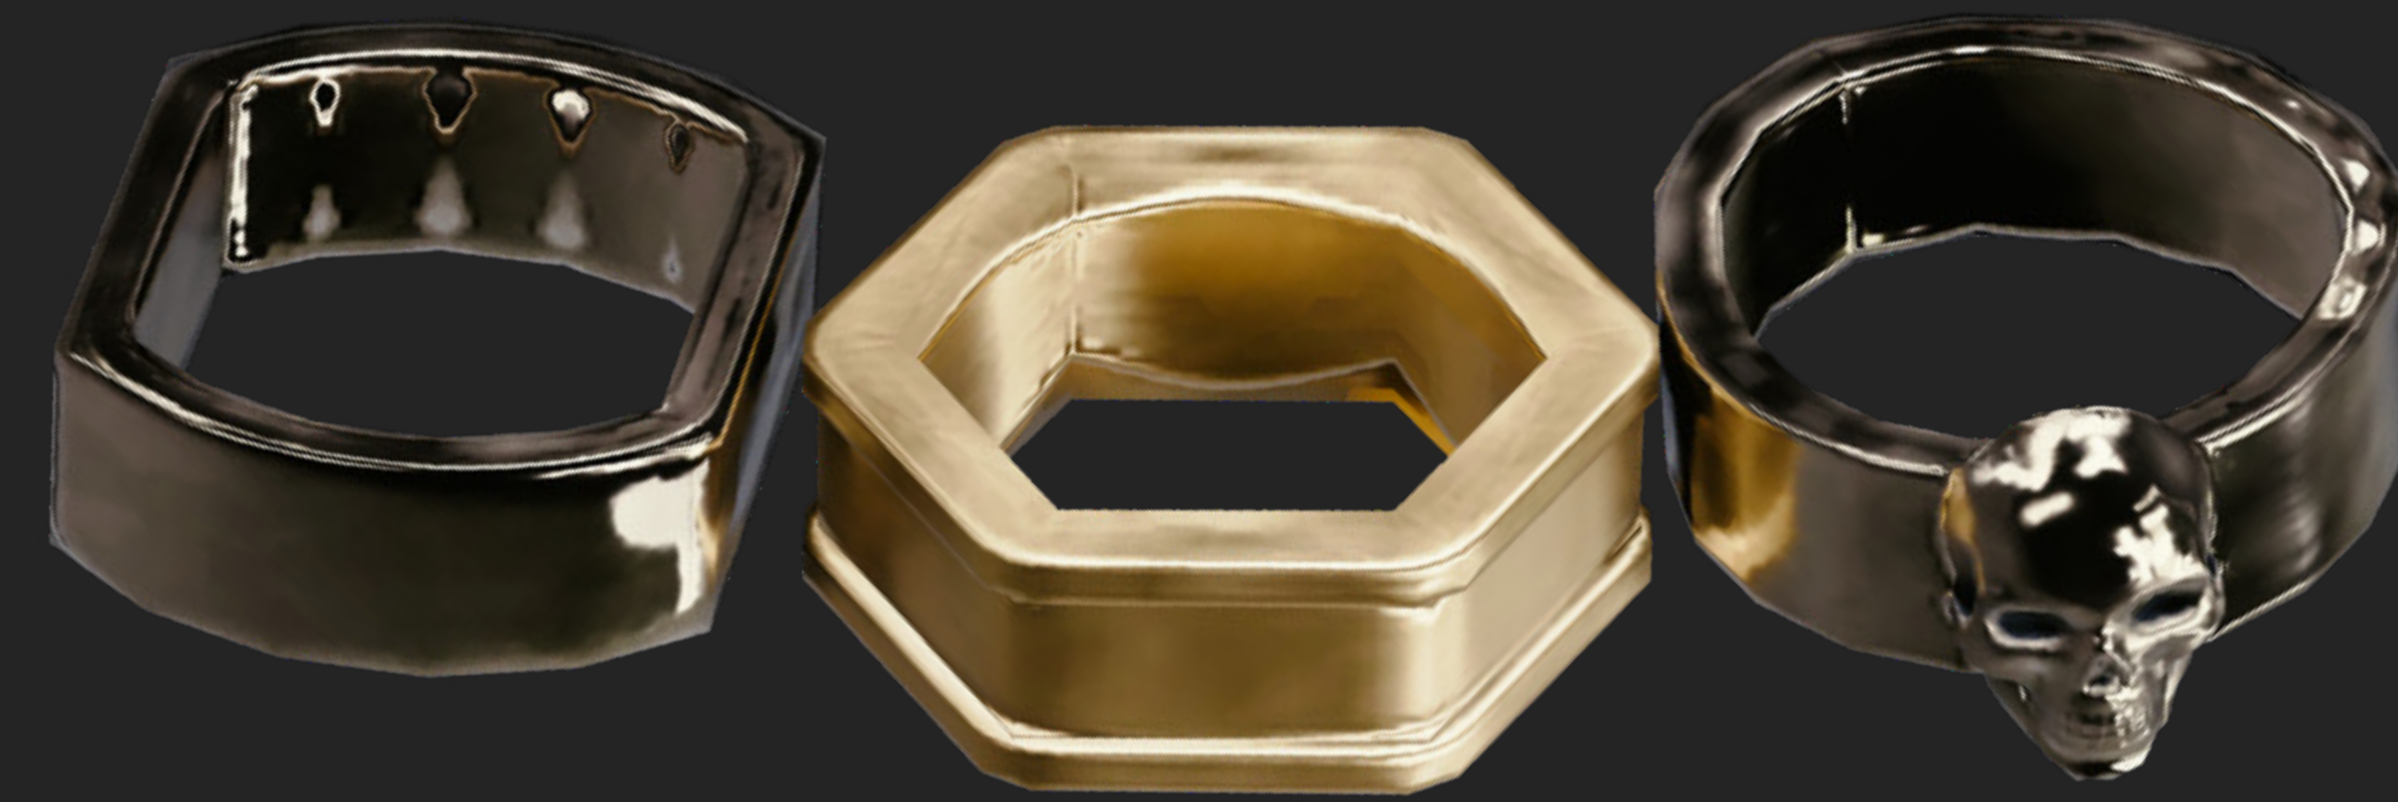

コスプレガイド
ケリー・ユードイン

キャラクター

ケリー・ユーロダイン

ケリーの音楽キャリアは、齒に衣着せぬフロントマン、ジョニー・シルヴァーハンド率いるSamuraiのベーシストとして始まった。バンドの解散後はソロ活動を開始—自分の音楽性を追求し続け、スター街道を歩み続けた。名声、リスペクト、ノース・オークのハイテク豪邸… 全てを手に入れたかのように見えるケリーだが、どれほどの年月が経っても、ジョニーと共に過ごした日々以外に自分の存在意義を見出せずにいる。

パンツ

シューズ

ジュエリー

武器

オーバーチュア ARCHANGEL

オーバーチュア ARCHANGELは、ケリー・ユーロダインが所持する”楽器”のなかでも最もパワフルな一品だ。フルオートに改造されたこのリボルバーは、Samuraiのギターソロよりも強烈な勢いで鉛玉を吐き出す。レッドブラウンのグリップと銃身に施された刻印が、芸術的かつクラシカルな雰囲気演出——まさにスターが持つにふさわしい銃だ。

ファンコンテンツ ガイドライン