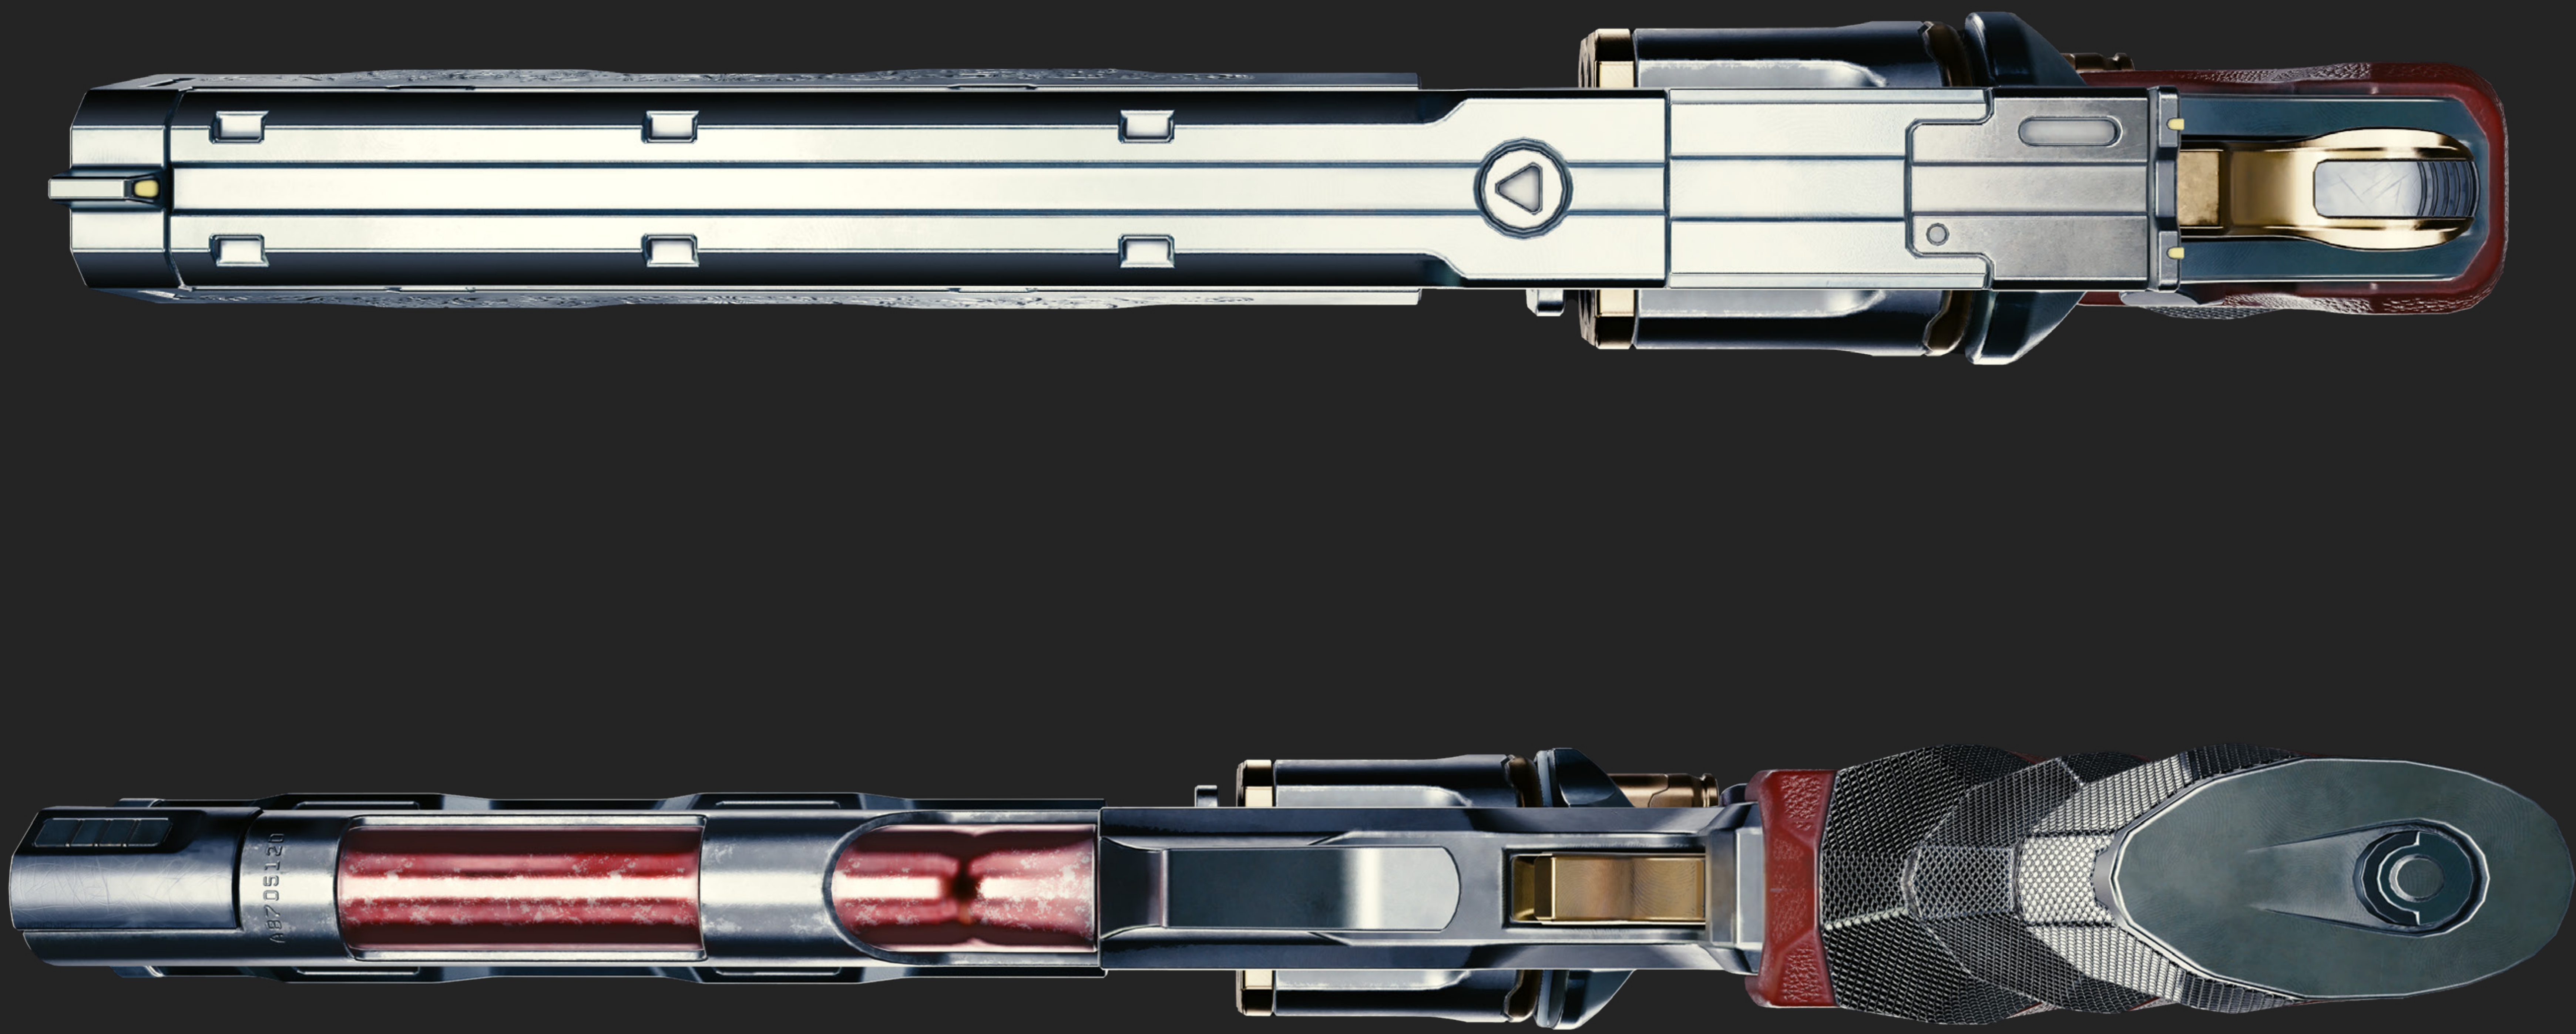

코스프레
가이드

케리 유로다인

캐릭터

케리 유로다인

케리는 사무라이의 베이시스트로서 그의 돌풍같은 음악 커리어를 시작하고, 전설적인 보컬, 조니 실버핸드를 만나게 되었습니다. 밴드가 해체된 후, 케리는 솔로로 슈퍼스타의 길을 걷기 시작했고, 자신의 음악적 정체성을 만들어냈습니다. 명성, 존경, 그리고 노스 오크에 있는 하이테크 저택까지, 케리는 모든 것을 가진 것처럼 보였지만, 수십 년이 지난 후에도 그는 조니와 함께 보낸 시간을 통해 자신을 정의하지 않을 수 없습니다.

전신

머리

사이버웨어

탱크탑

디자인

베스트

바지

신발

장신구

무기

아크엔젤

케리 유로다인의 레퍼토리 중 가장 강력한 무기 중 하나인 아크엔젤은 완전 자동으로 개조된 리볼버로, 사무라이 기타 솔로보다 더 강렬한 탄환을 쏟아낼 수 있습니다. 붉은 갈색의 그립과 조각된 총열 장식은 예술적이고 클래식한 느낌을 더해주며, 케리의 수준에 걸맞은 무기라고 할 수 있습니다.

팬 콘텐츠 가이드라인

저희 게임을 사랑해 주시고 애정을 표현해 주시는 저희 커뮤니티 여러분께 진심으로 감사드리며, 이를 지원하기 위해 [팬 콘텐츠 가이드라인](#) 을 준비했습니다. 코스튬 플레이를 제작하고, 착용하고, 선보일 때는 가이드라인을 따라주시기 바랍니다. 가이드라인은 다음과 같습니다: