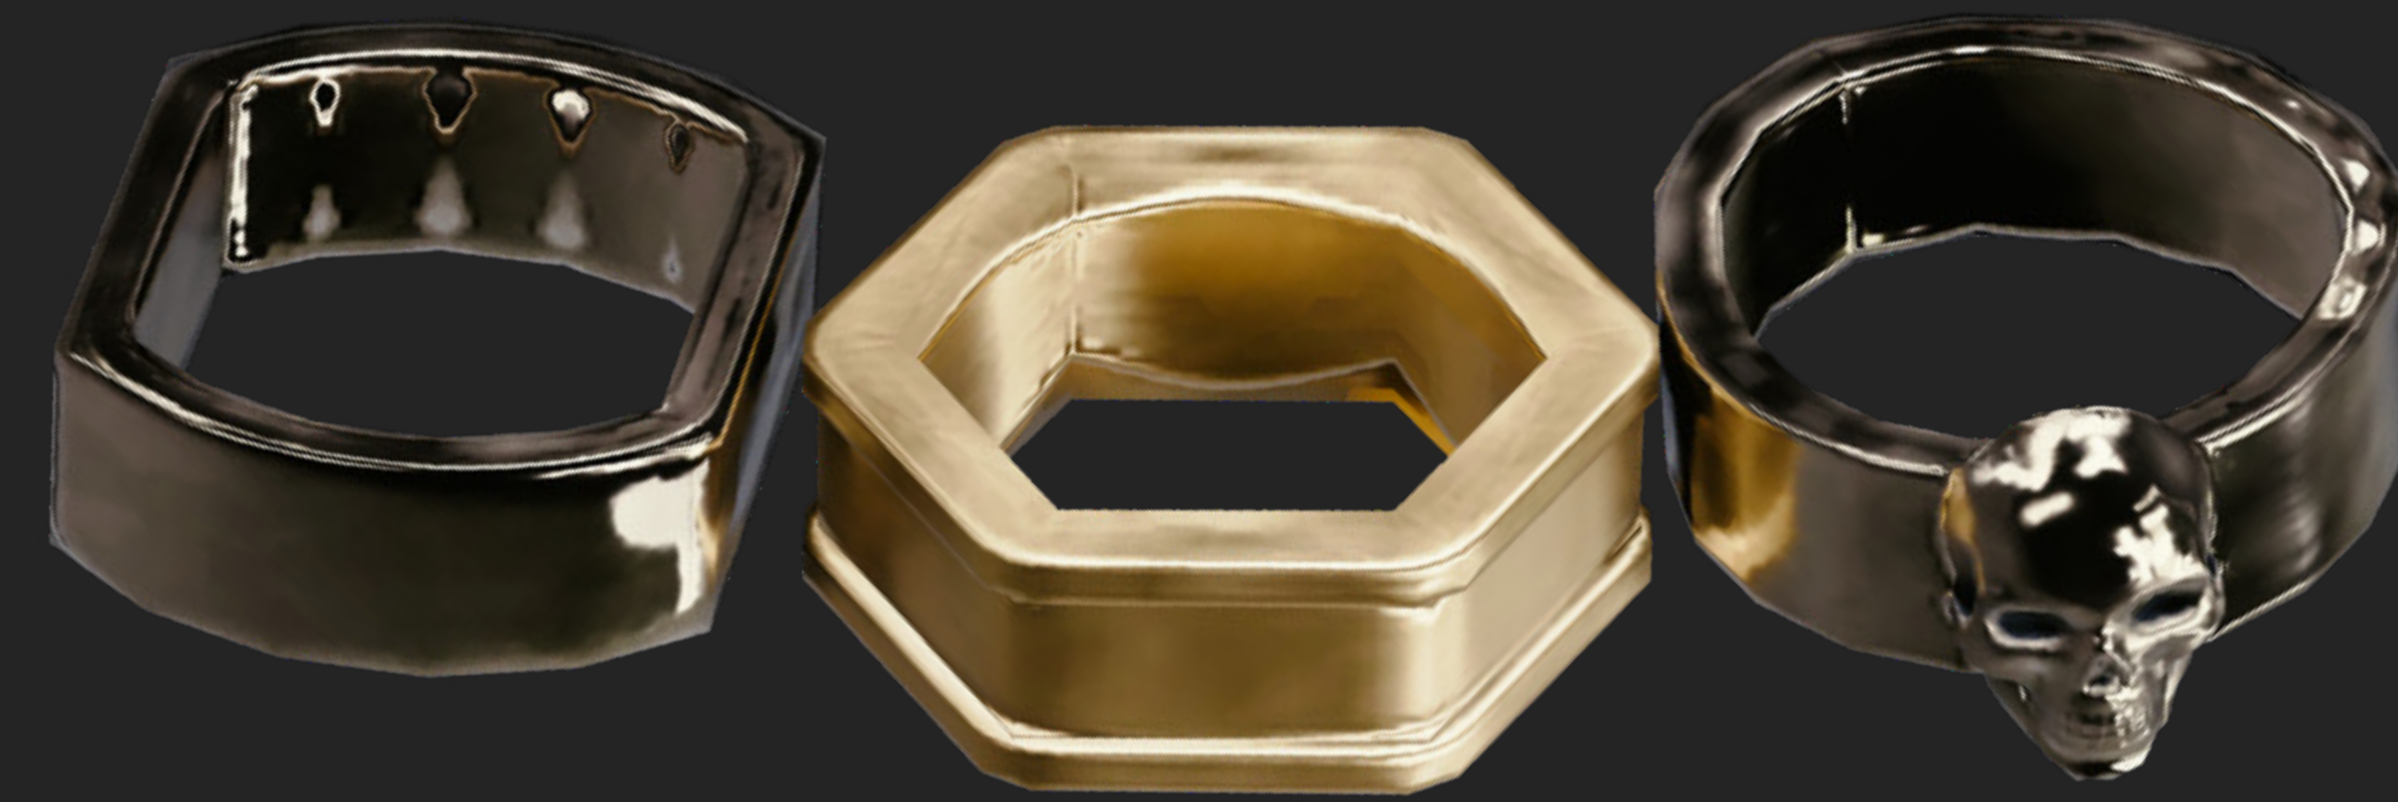

CAŁE CIAŁO

GŁOWA

WSZCZEPY

TATUAŻE

KOSZULKA

WZÓR

AVANTÈ
SI PARLA MODA

KAMIZELKA

SPODNIE

BUTY

BRÓŃ

ARCHANGEL

Jeden z najpotężniejszych instrumentów jaki Kerry Eurodyne posiada w repertuarze to Archangel. Ten rewolwer został tak zmodyfikowany, aby był w pełni automatyczny, co pozwala mu pluć ołowiem z większą intensywnością niż gitarowe solo Samurai. Jego czerwonobrązowy uchwyt i grawerowane ozdoby lufy dodają artystycznego, niemal klasycznego charakteru; odpowiedni element dla muzyka kalibru Kerry'ego.