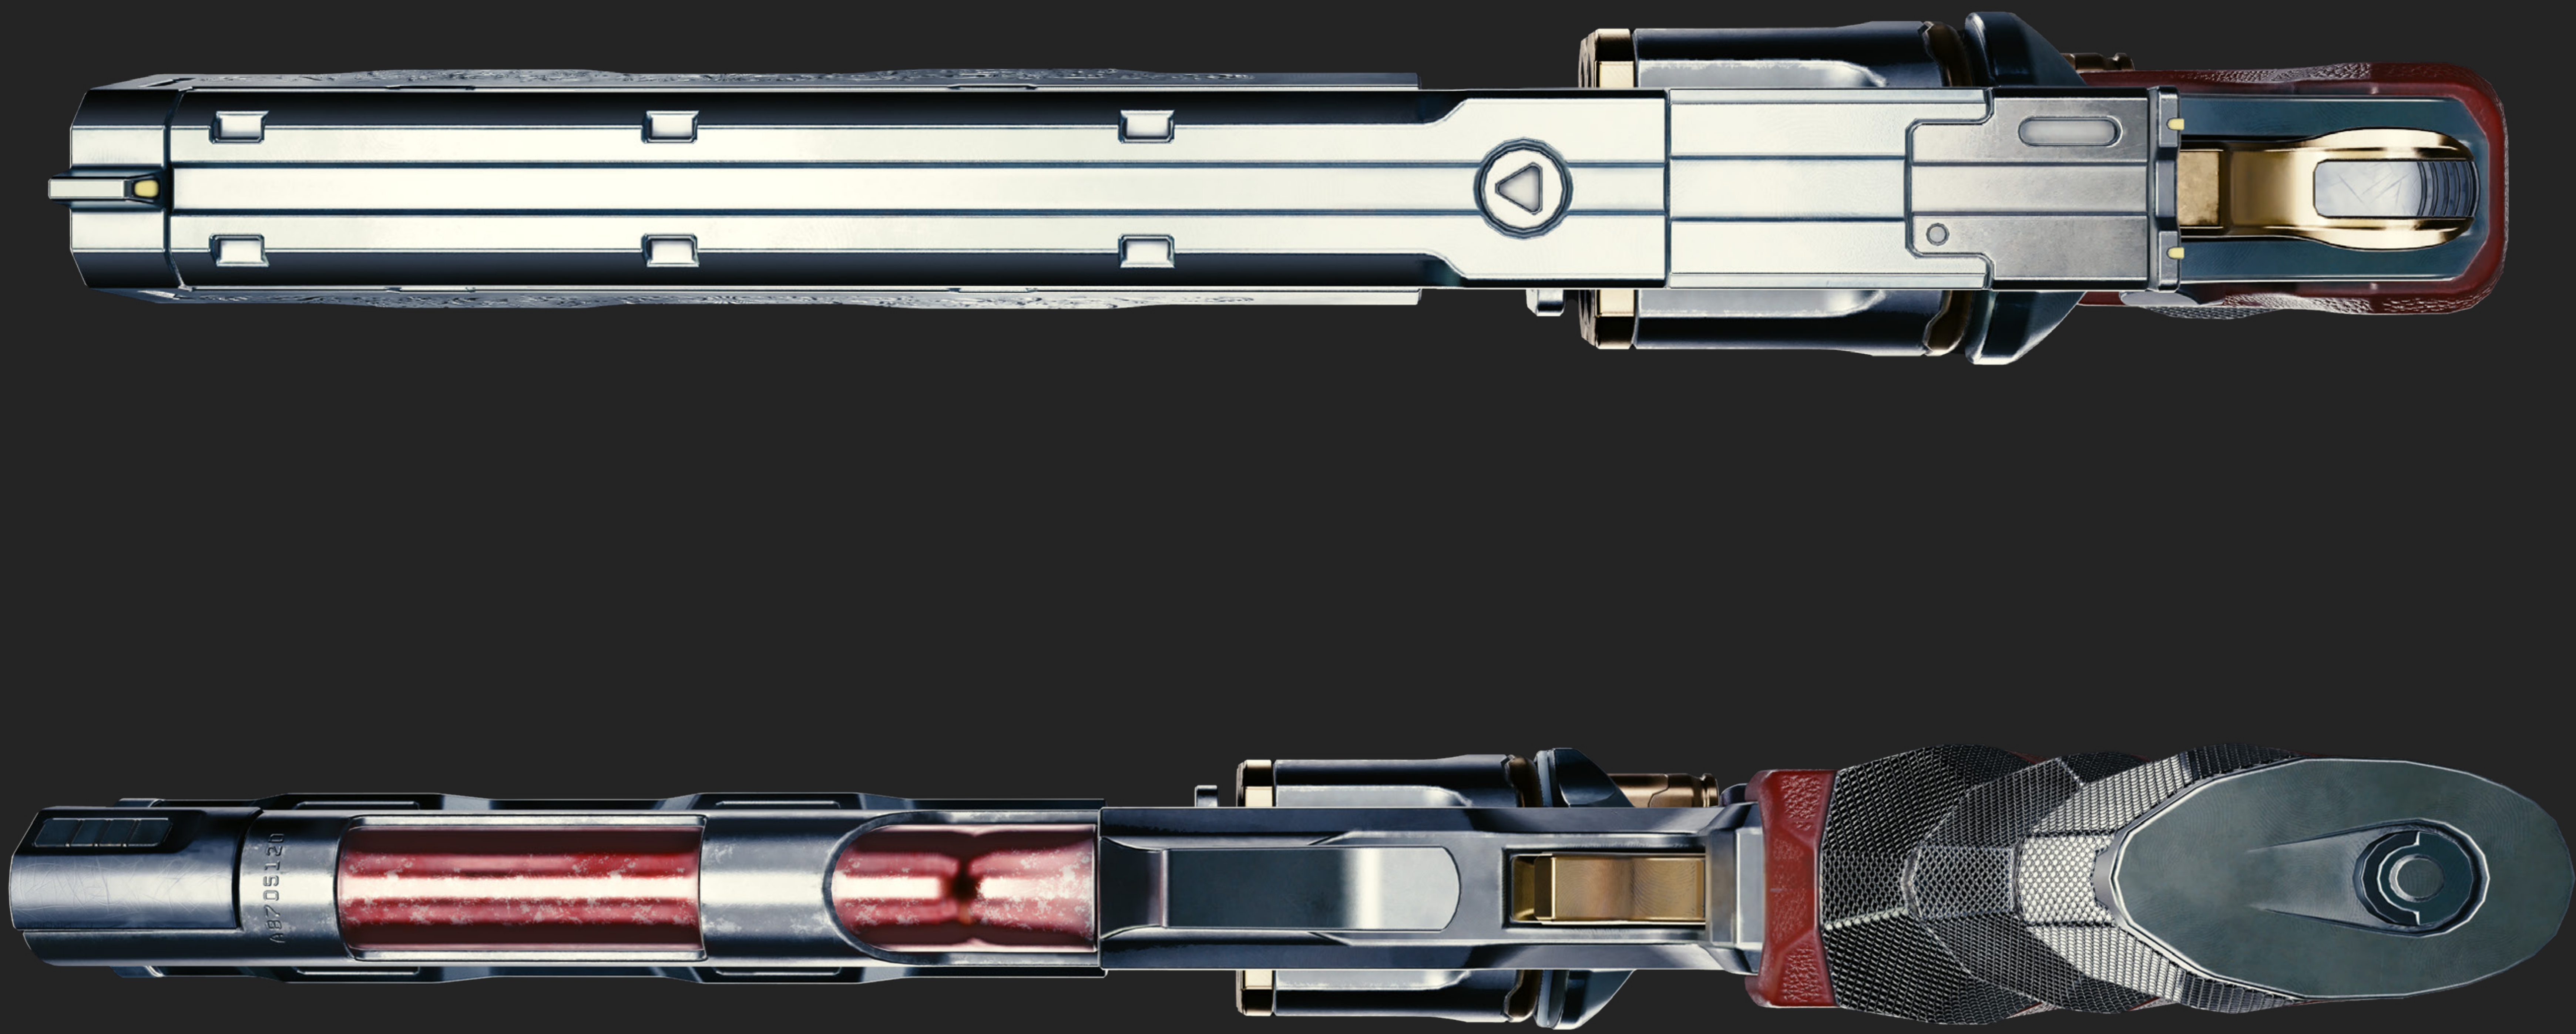

PORRHOONIK
COSPLAY GUILD

KERRY EURDYNE

POSTAĆ

KERRY EURODYNE

Kerry rozpoczął swoją burzliwą karierę muzyczną jako basista Samurai, grając u boku frontmana Johnny'ego Silverhanda. Po rozpadzie zespołu, Kerry postanowił wyruszyć w drogę jako solowa supergwiazda i stworzył własną muzyczną tożsamość. Mając sławę, szacunek i nowoczesną rezydencję w North Oak, można by pomyśleć, że Kerry ma wszystko. Ale nawet dekady później nie może powstrzymać się od definiowania siebie przez czas spędzony u boku Johnny'ego.

CAŁE CIAŁO

GŁOWA

WSZCZEPY

TATUAŻE

KOSZULKA

WZÓR

AVANTÈ
SI PARLA MODA

KAMIZELKA

SPODNIE

BUTY

BRÓŃ

ARCHANGEL

Jeden z najpotężniejszych instrumentów jaki Kerry Eurodyne posiada w repertuarze to Archangel. Ten rewolwer został tak zmodyfikowany, aby był w pełni automatyczny, co pozwala mu pluć ołowiem z większą intensywnością niż gitarowe solo Samurai. Jego czerwonobrązowy uchwyt i grawerowane ozdoby lufy dodają artystycznego, niemal klasycznego charakteru; odpowiedni element dla muzyka kalibru Kerry'ego.