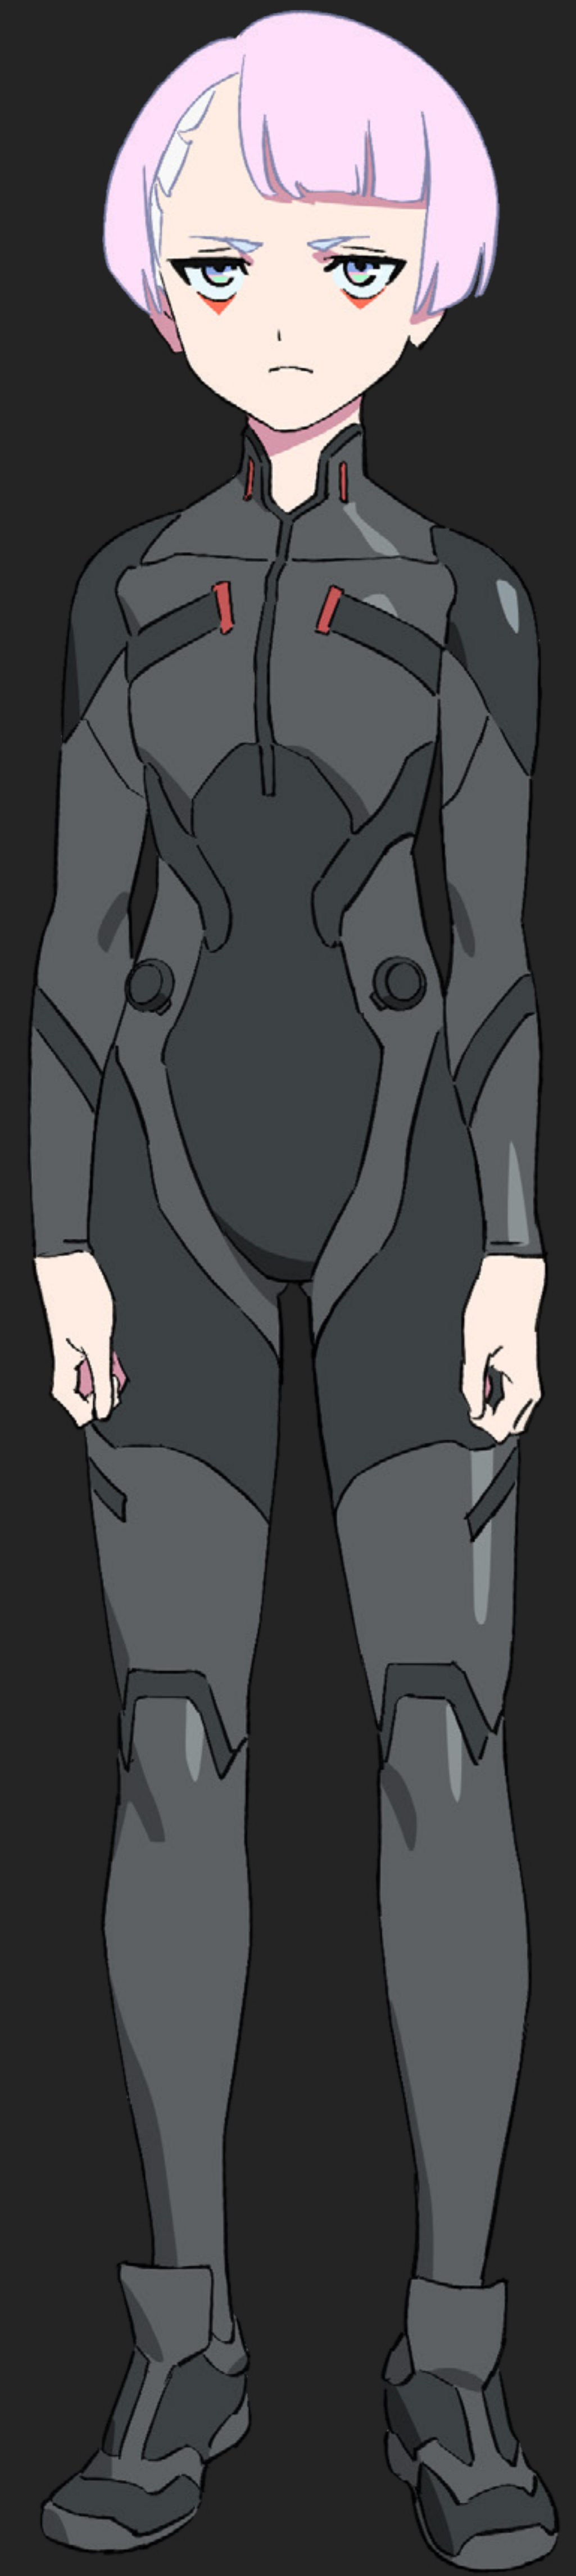

GUIA DE
COSPLAY
LUCY

PERSONAJE

LUCYNA KUSHINADA

Tranquila, fría y misteriosa, Lucy es mortal tanto dentro como fuera de la red. Tiene una mano experta para descifrar CAI, despachar a los netrunners enemigos y desmembrar a pandilleros de bajo nivel con su poderoso monocable. Pero la vida de un mercenario no es nada comparada con el encanto de la luna, y Lucy hará todo lo necesario para llegar allí y salvar a David en el camino.

CUERPO COMPLETO

CABEZA

LUCY JOVEN

ENCHUFE

TATUAJE

DIRECTRICES PARA CONTENIDO DE FANS

Valoramos muchísimo todo el trabajo que dedican los miembros de nuestra comunidad para demostrar cuánto les encantan nuestros juegos y, para apoyar esta iniciativa, hemos elaborado unas [Directrices para contenido de fans](#). Seguidlas a la hora de crear, llevar puesto y exhibir vuestros cosplays. En otras palabras: