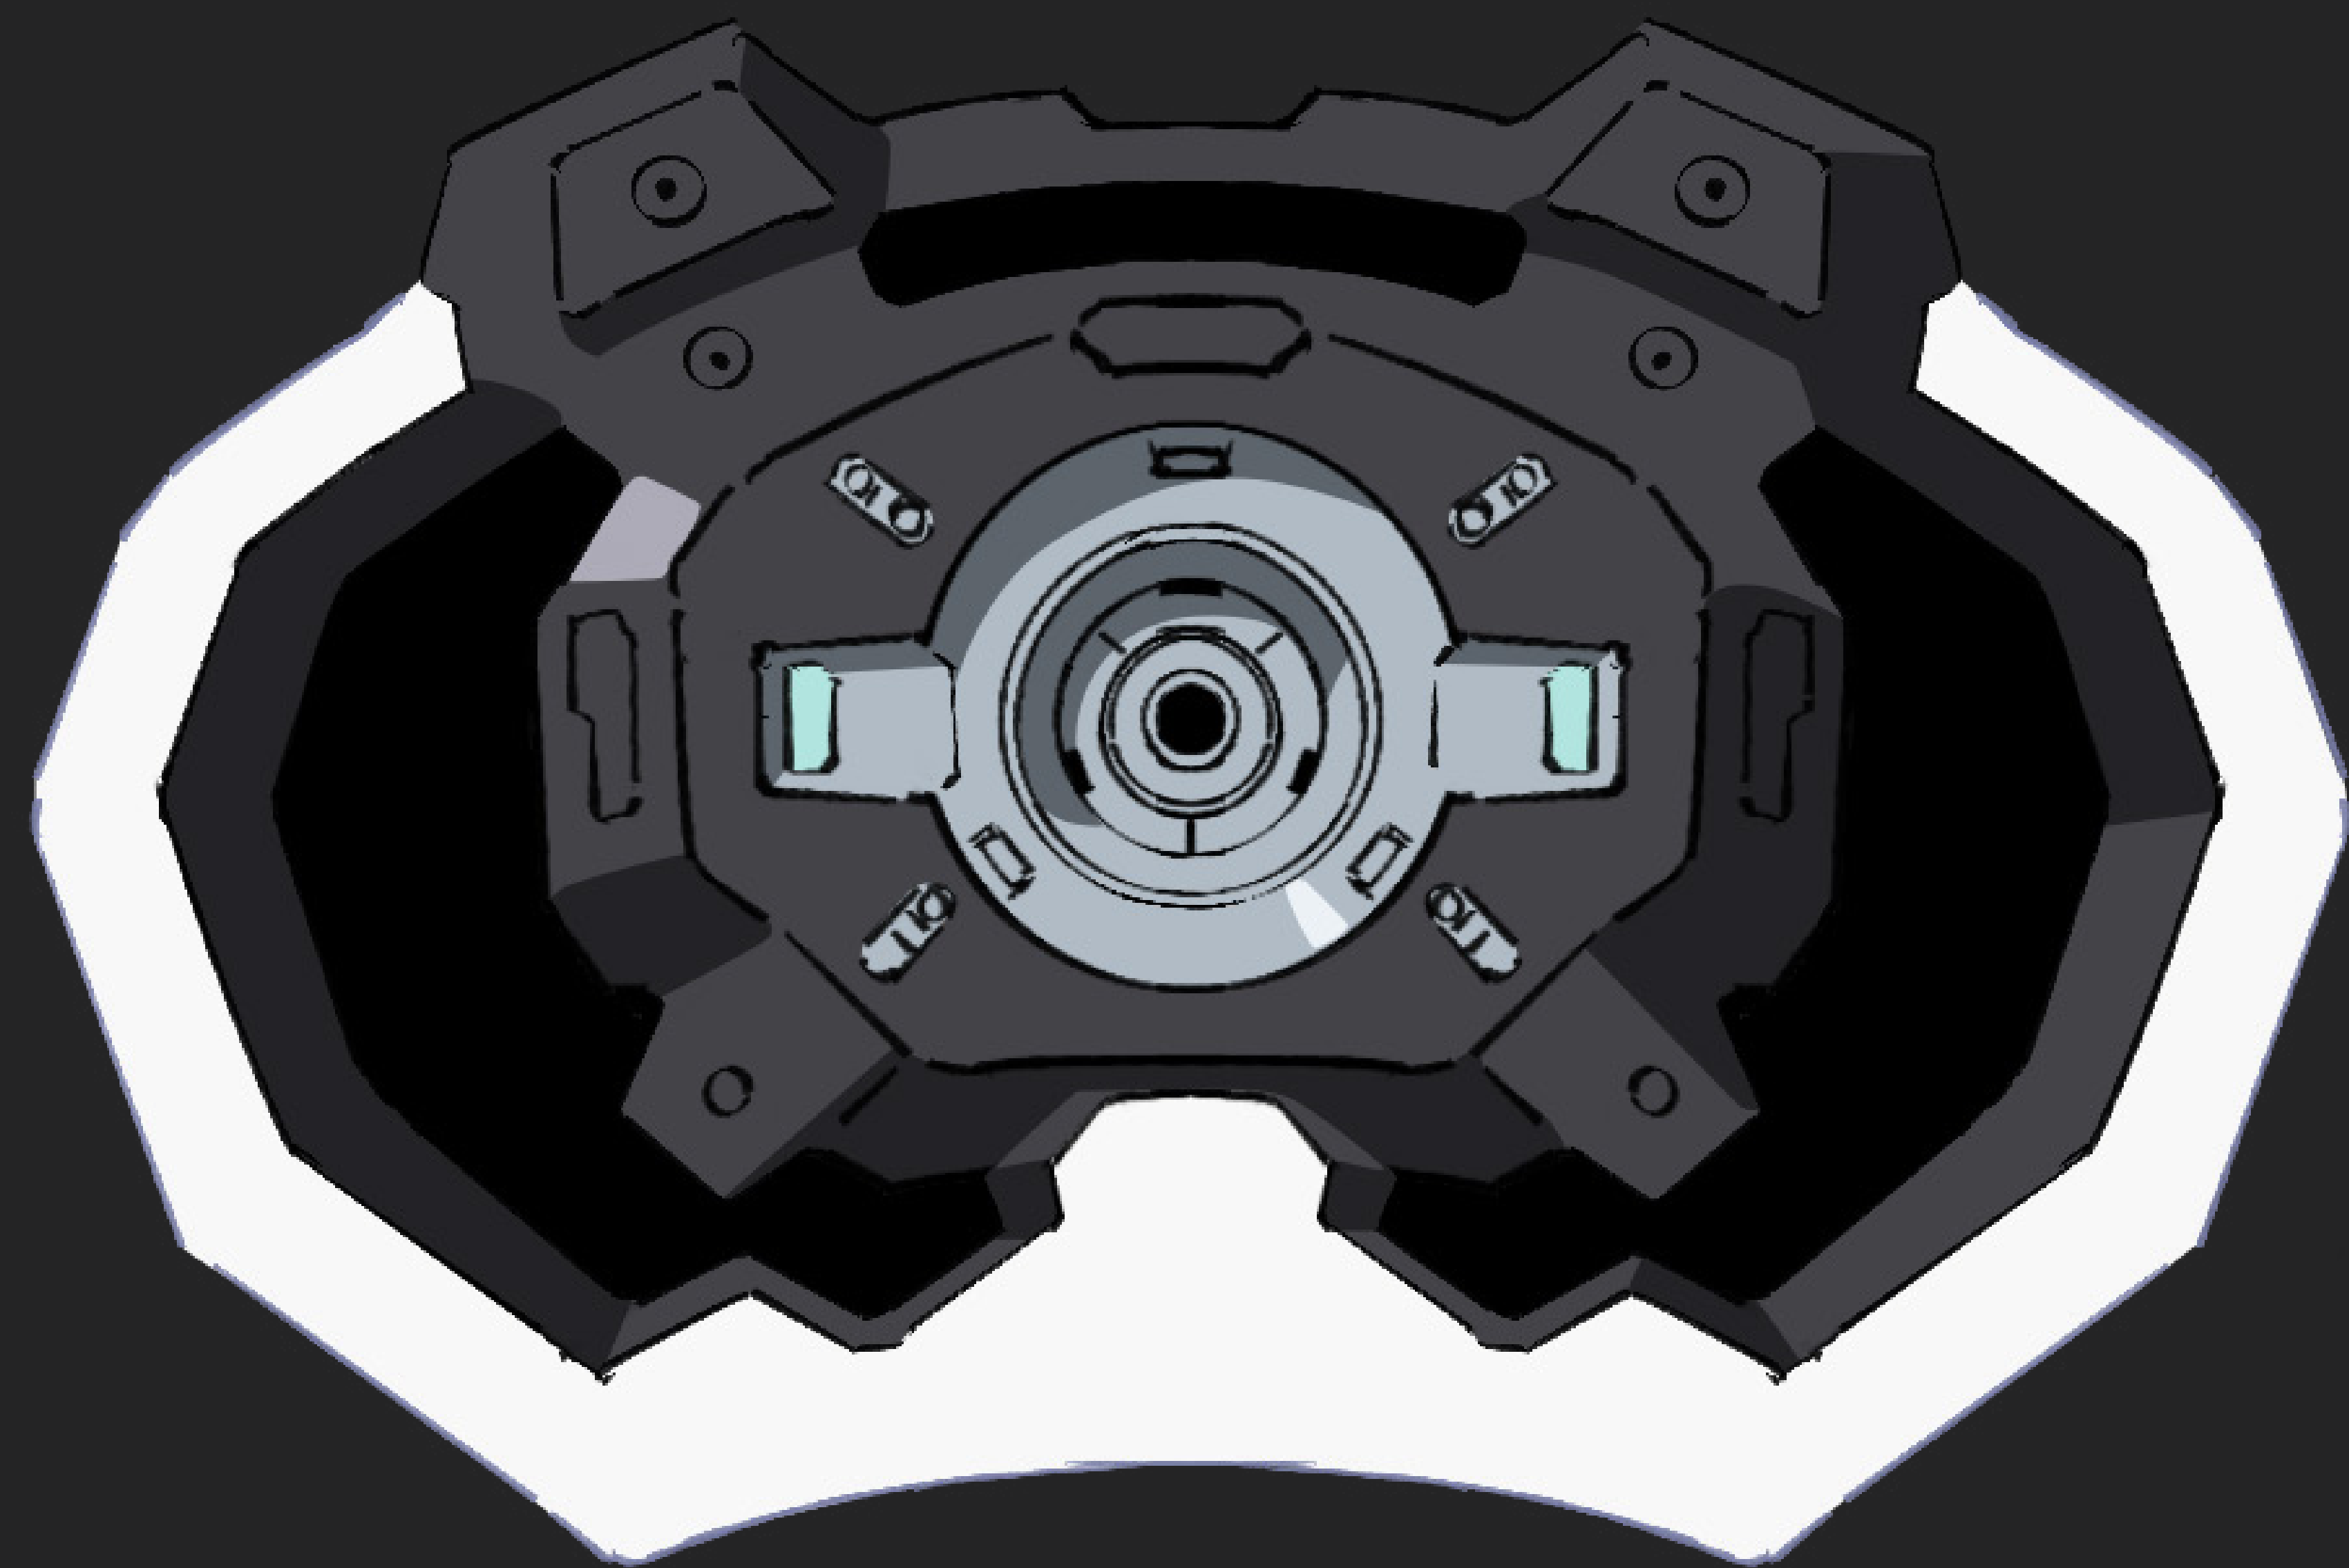

GUIA DE
COSPLAY
LUCY

PERSONAJE

LUCYNA KUSHINADA

Tranquila, fría y misteriosa, Lucy es mortal tanto dentro como fuera de la red. Tiene una mano experta para descifrar CAI, despachar a los netrunners enemigos y desmembrar a pandilleros de bajo nivel con su poderoso monocable. Pero la vida de un mercenario no es nada comparada con el encanto de la luna, y Lucy hará todo lo necesario para llegar allí y salvar a David en el camino.

CUERPO COMPLETO

CABEZA

LUCY JOVEN

ENCHUFE

TATUAJE

DIRECTRICES PARA CONTENIDO DE FANS

Valoramos muchísimo todo el trabajo que dedican los miembros de nuestra comunidad para demostrar cuánto les encantan nuestros juegos y, para apoyar esta iniciativa, hemos elaborado unas [Directrices para contenido de fans](#). Seguidlas a la hora de crear, llevar puesto y exhibir vuestros cosplays. En otras palabras: