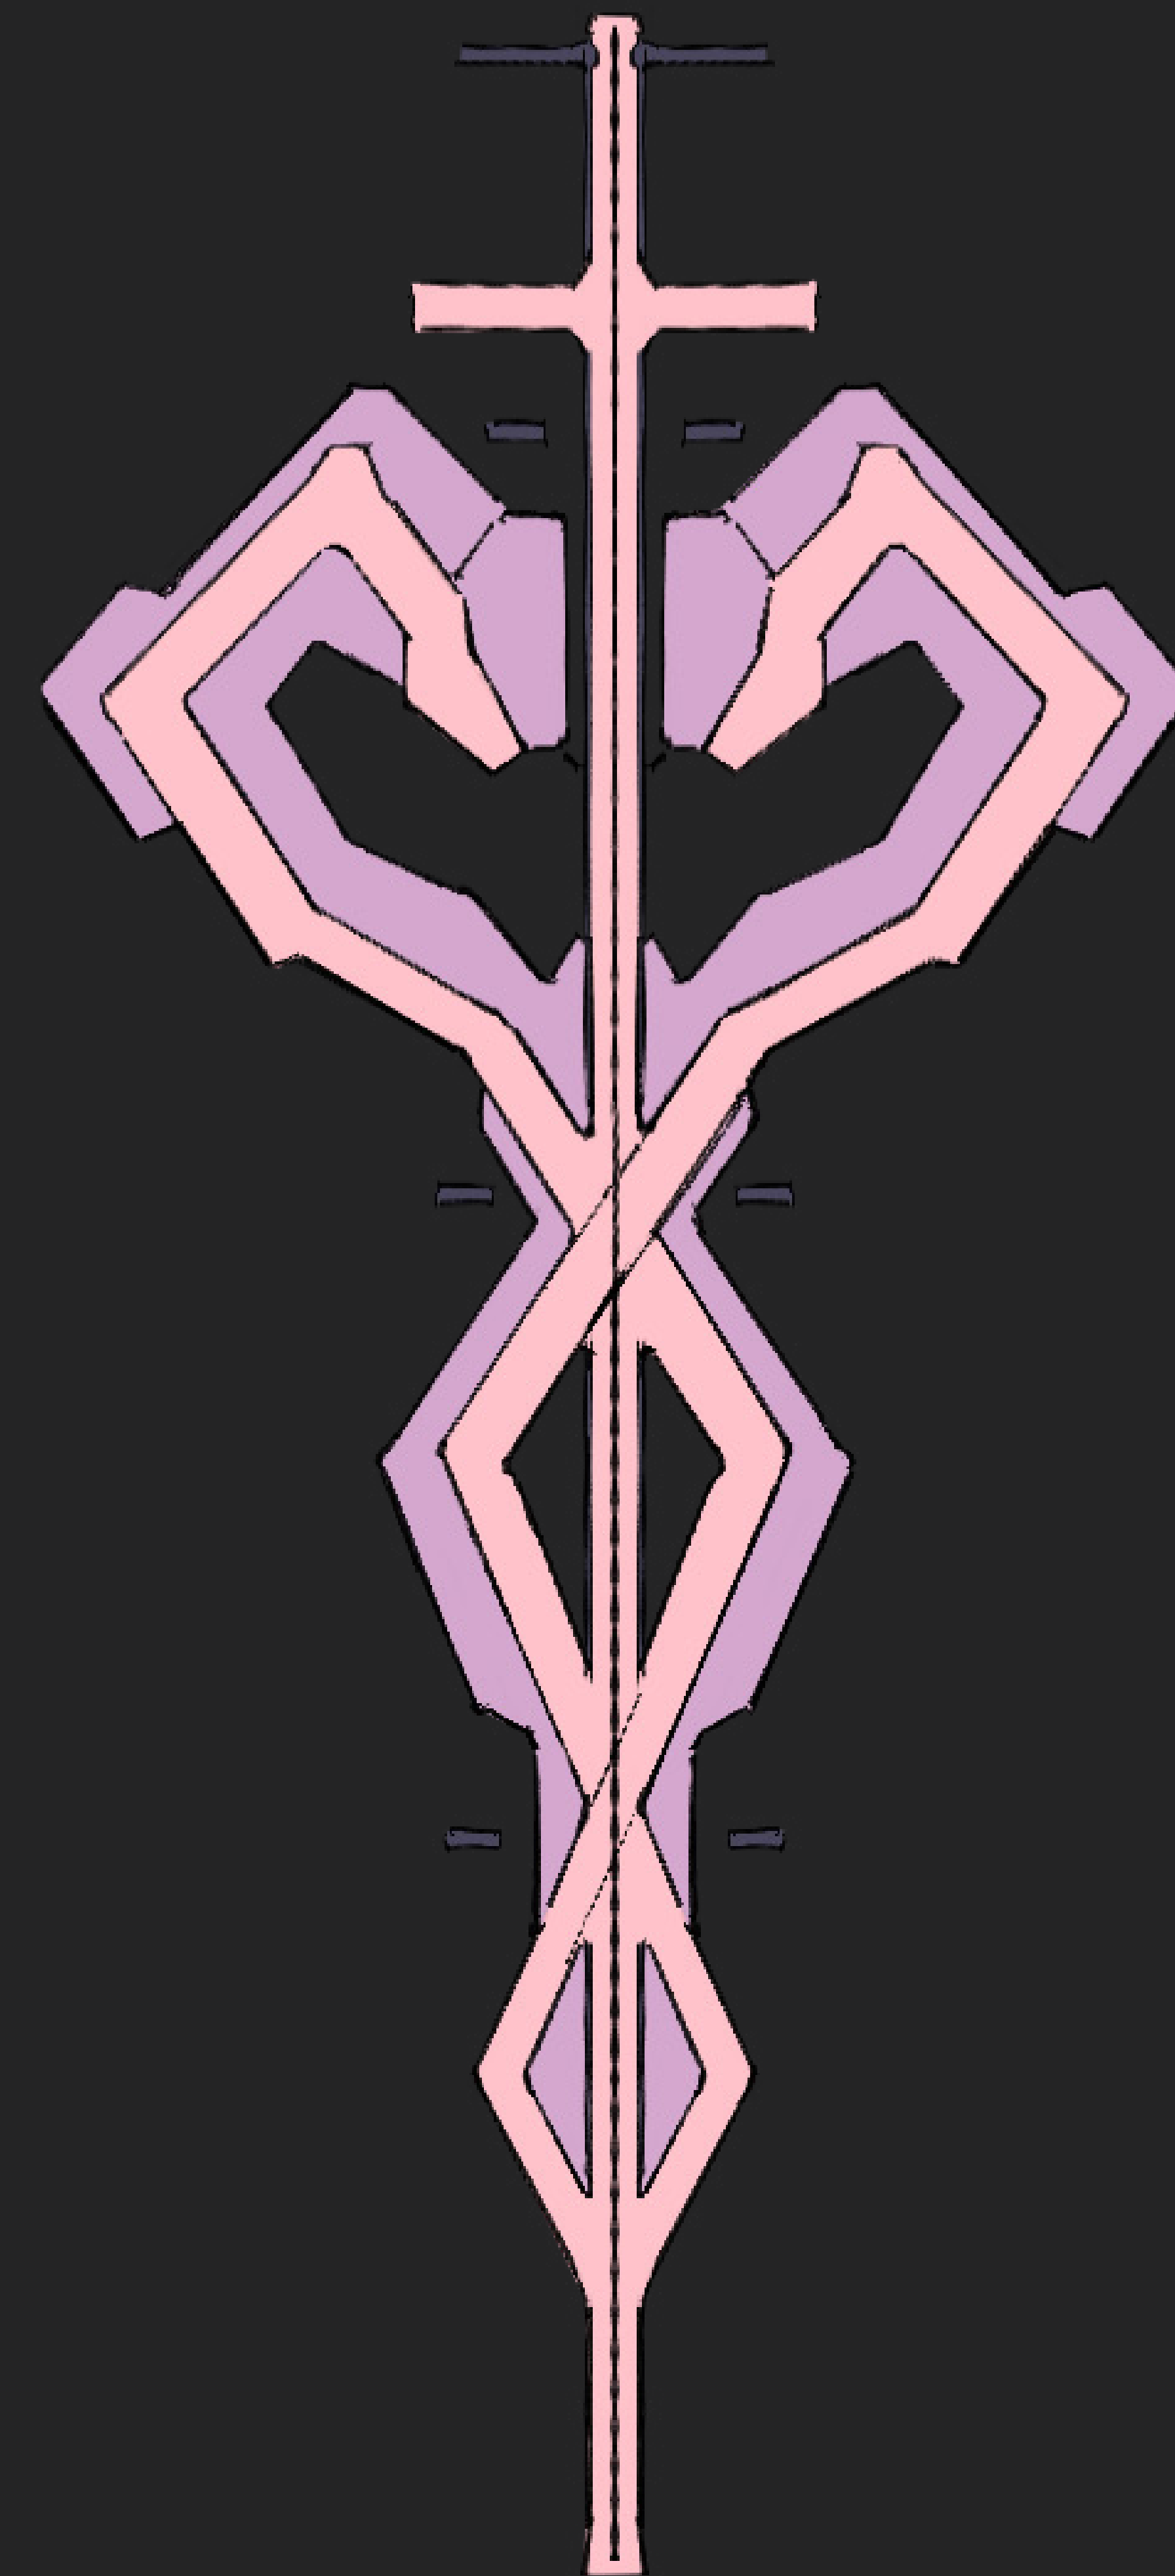

GUIA DE
COSPLAY
LUCY

PERSONAJE

LUCYNA KUSHINADA

Tranquila, fría y misteriosa, Lucy es mortal tanto dentro como fuera de la red. Tiene una mano experta para descifrar CAI, despachar a los netrunners enemigos y desmembrar a pandilleros de bajo nivel con su poderoso monocable. Pero la vida de un mercenario no es nada comparada con el encanto de la luna, y Lucy hará todo lo necesario para llegar allí y salvar a David en el camino.

CUERPO COMPLETO

CABEZA

LUCY JOVEN

ENCHUFE

TATUAJE

DIRECTRICES PARA CONTENIDO DE FANS

Valoramos muchísimo todo el trabajo que dedican los miembros de nuestra comunidad para demostrar cuánto les encantan nuestros juegos y, para apoyar esta iniciativa, hemos elaborado unas [Directrices para contenido de fans](#). Seguidlas a la hora de crear, llevar puesto y exhibir vuestros cosplays. En otras palabras: