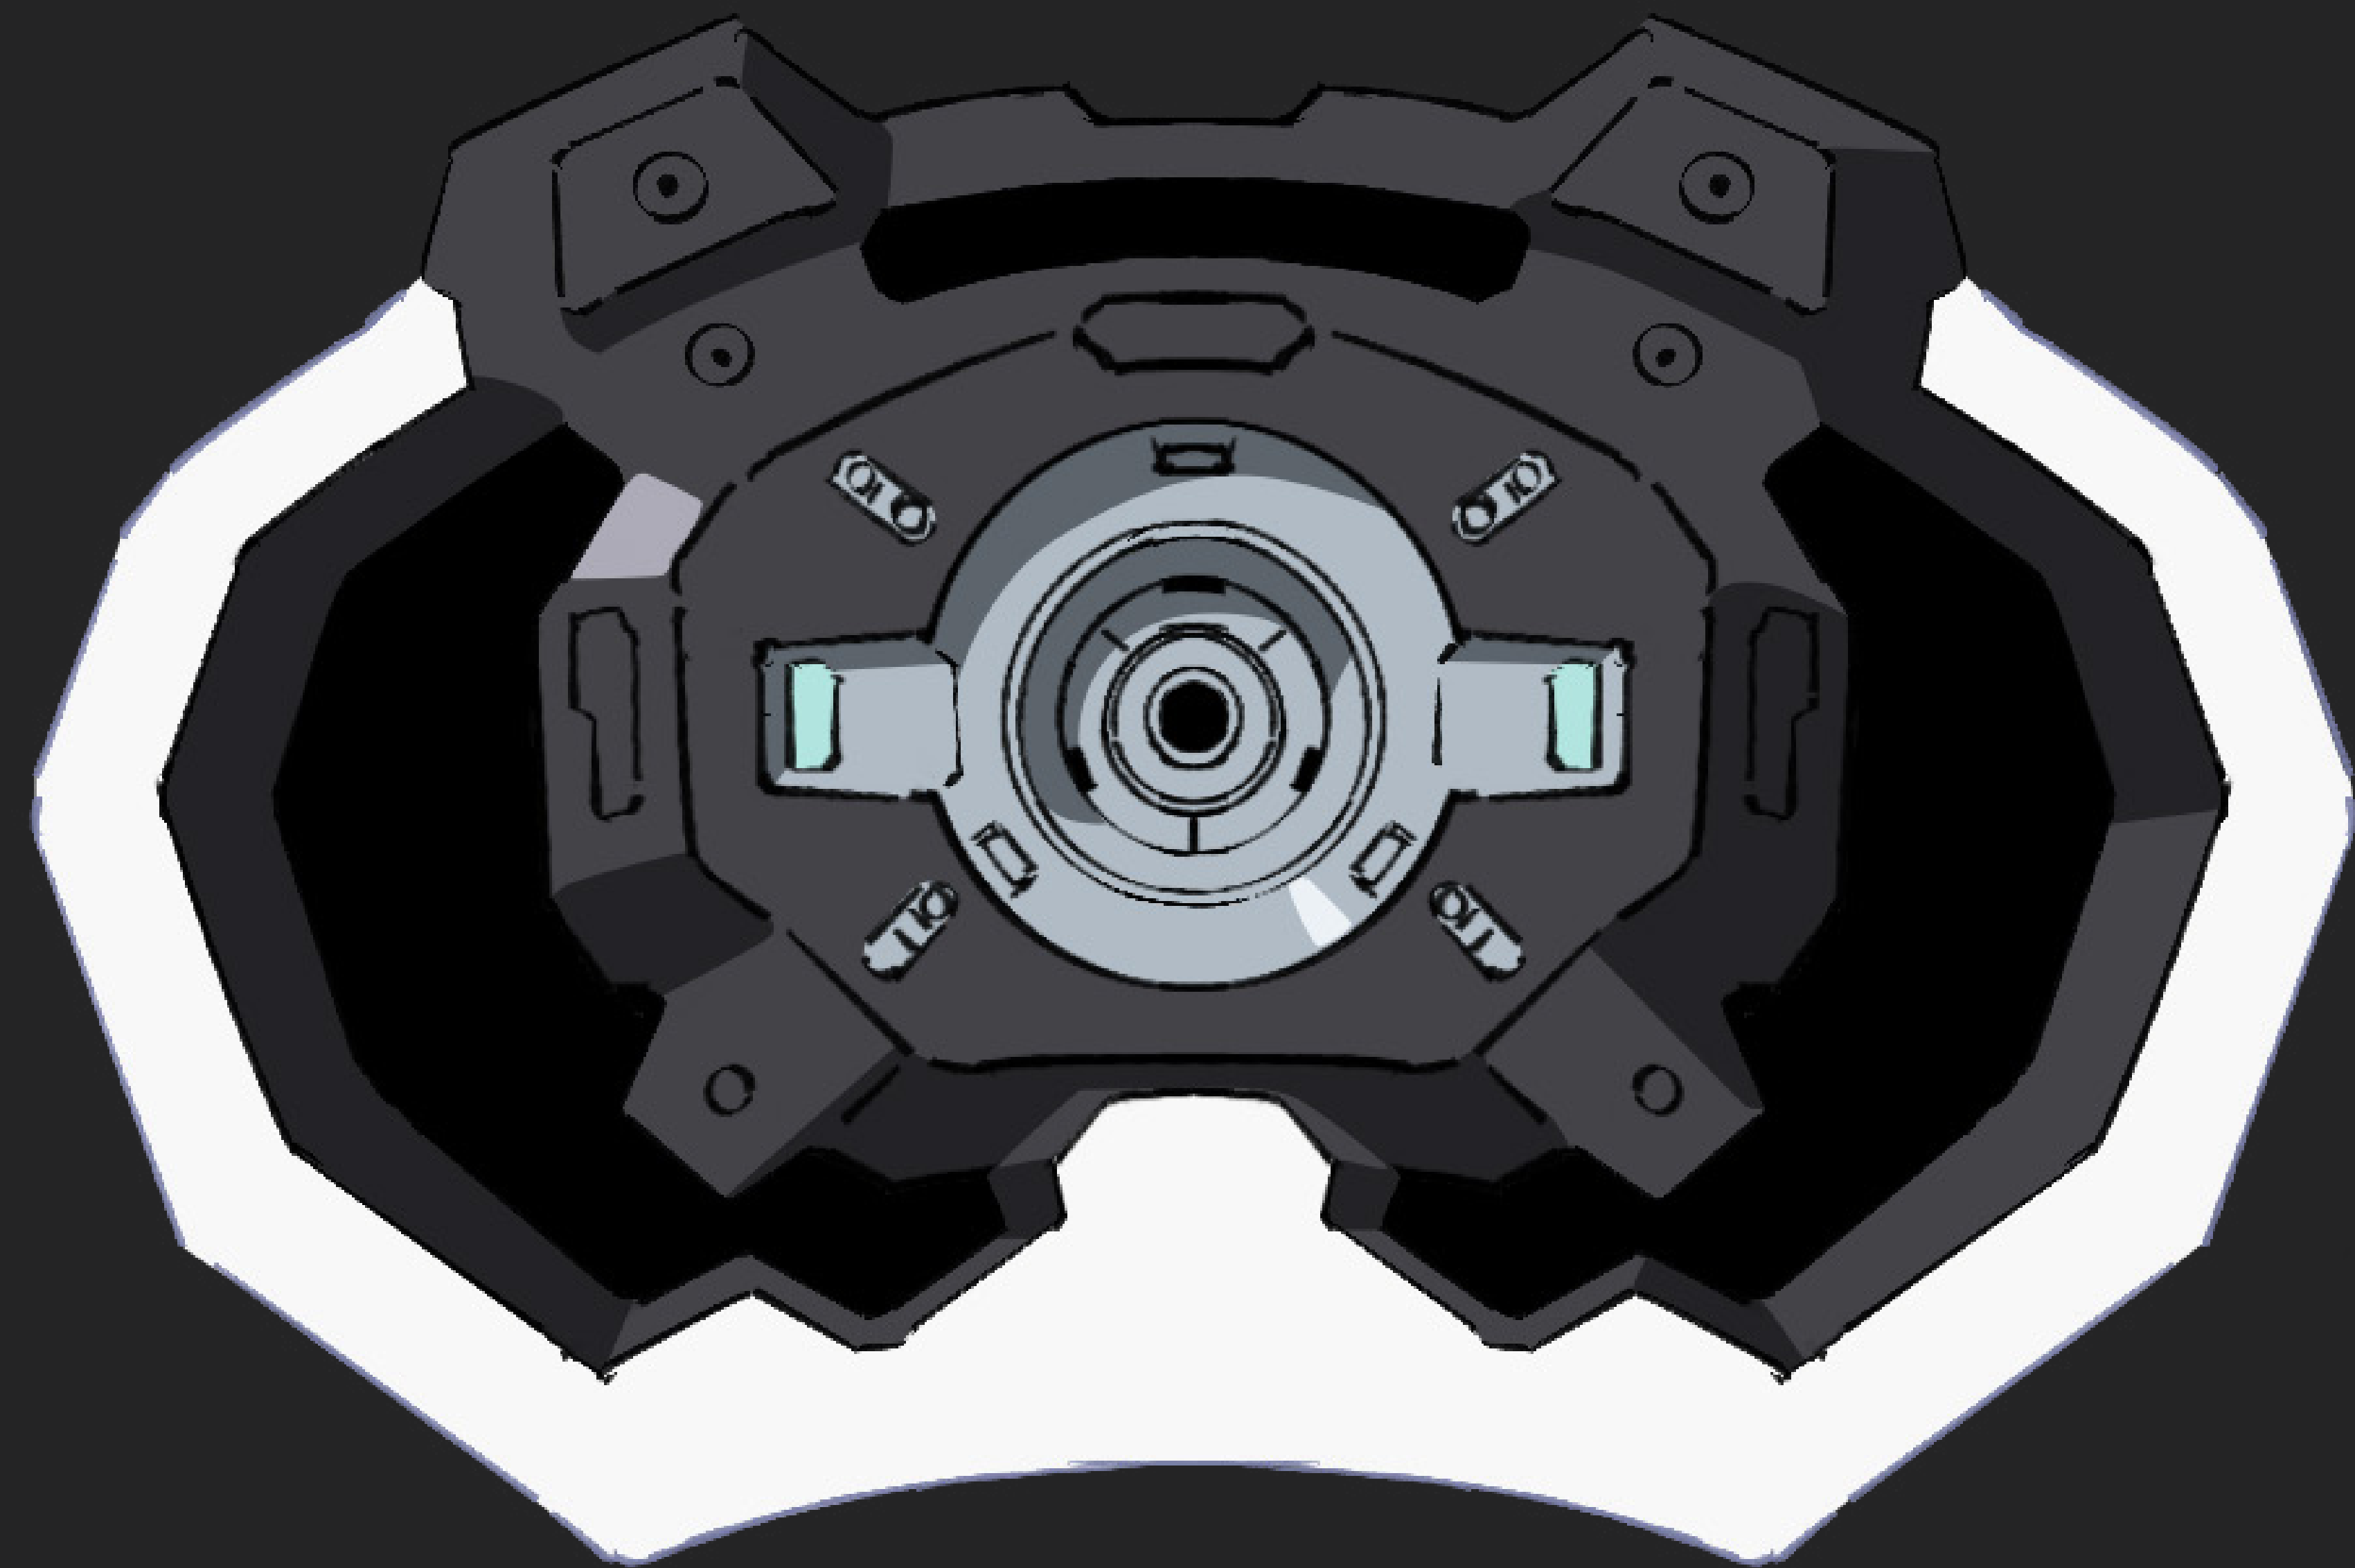

GUIDE
COSPLAY
LUCY

PERSONNAGE

LUCYNA KUSHINADA

Cool, calme et mystérieuse, Lucy est mortelle à la fois sur le Net et en dehors. Elle est douée pour démanteler les ICE, éliminer les netrunners ennemis et démembrer les gangers de bas niveau avec son puissant monowire. Mais la vie de merc n'est rien comparée à l'attrait de la lune, et Lucy fera tout ce qu'il faut pour y arriver - et sauver David en chemin.

CORPS COMPLET

TÊTE

LUCY JEUNE

PRISE DE CONNEXION

TATOUAGE

RÈGLES DE CONDUITE POUR LE CONTENU DES FANS

Nous sommes ravis de tout ce que fait notre communauté pour promouvoir nos jeux, et pour vous aider, nous avons créé des [Règles de conduite pour le contenu des fans](#). N'oubliez pas de les suivre lorsque vous créez, portez et affichez vos cosplays. En d'autres termes :