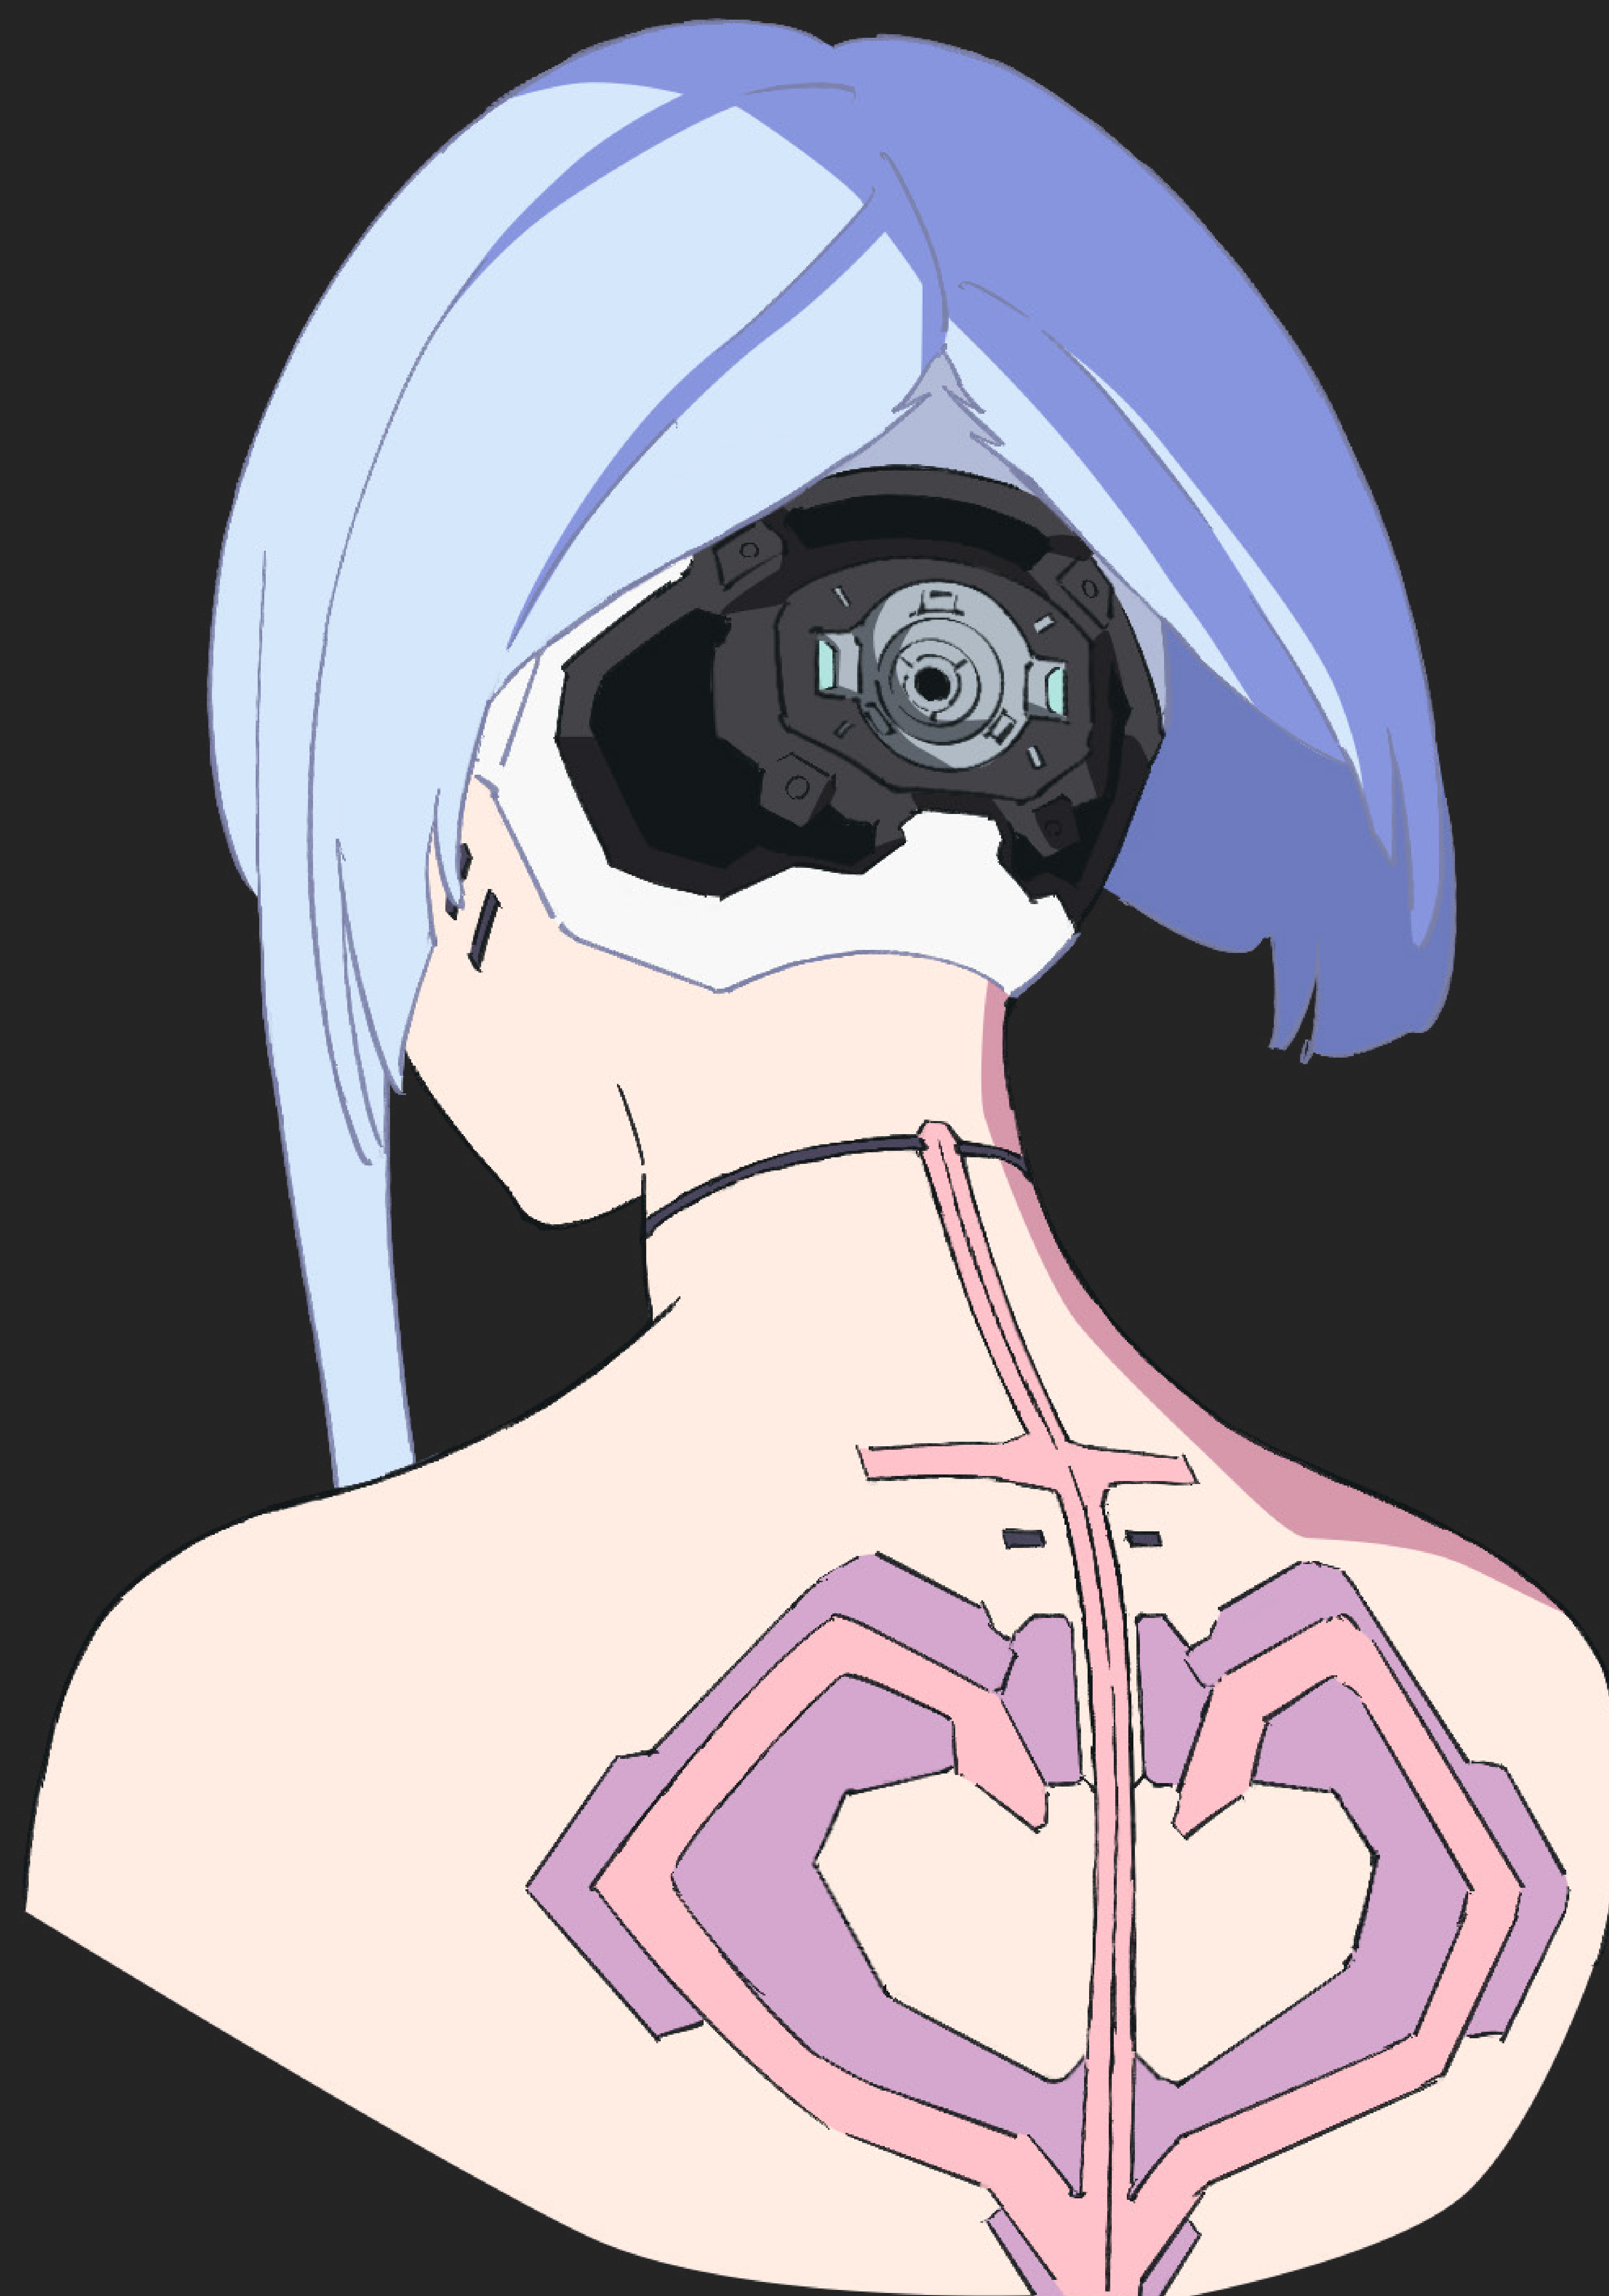

コスプレガイド
ルーシー

キャラクター

ルチナ・ クシナダ

クールで物静か、そしてミステリアスなルーシーは、ネットの中でも外でも危険な存在だ。ICEの攻略から敵ネットランナーの一掃まで難なくこなし、チンピラ程度ならモノワイヤでバラバラに切り刻む。しかし、傭兵としてどれほど刺激的な毎日を送ろうとも、月の魅力には敵わなかった。ルーシーは月へ行くため、そしてデイビットを救うためなら、何でもする覚悟でいる。

全身

頭

幼少期

ソケット

タトゥー

ファンコンテンツ ガイドライン

私たちは、私たちのゲームに愛情を注いでくださっているコミュニティの皆様に心から感謝しています。そんな皆様をサポートすべく、[ファンコンテンツ用のガイドライン](#)を設けました。コスプレを作成、着用、披露する際は、本ガイドラインを順守していただくようお願いいたします。

可

- 当社ゲームにインスパイアされたコスプレを作成
- ご利用されているSNSで作成したコスプレを披露
- イベントやオフ会などに作成したコスプレを着用