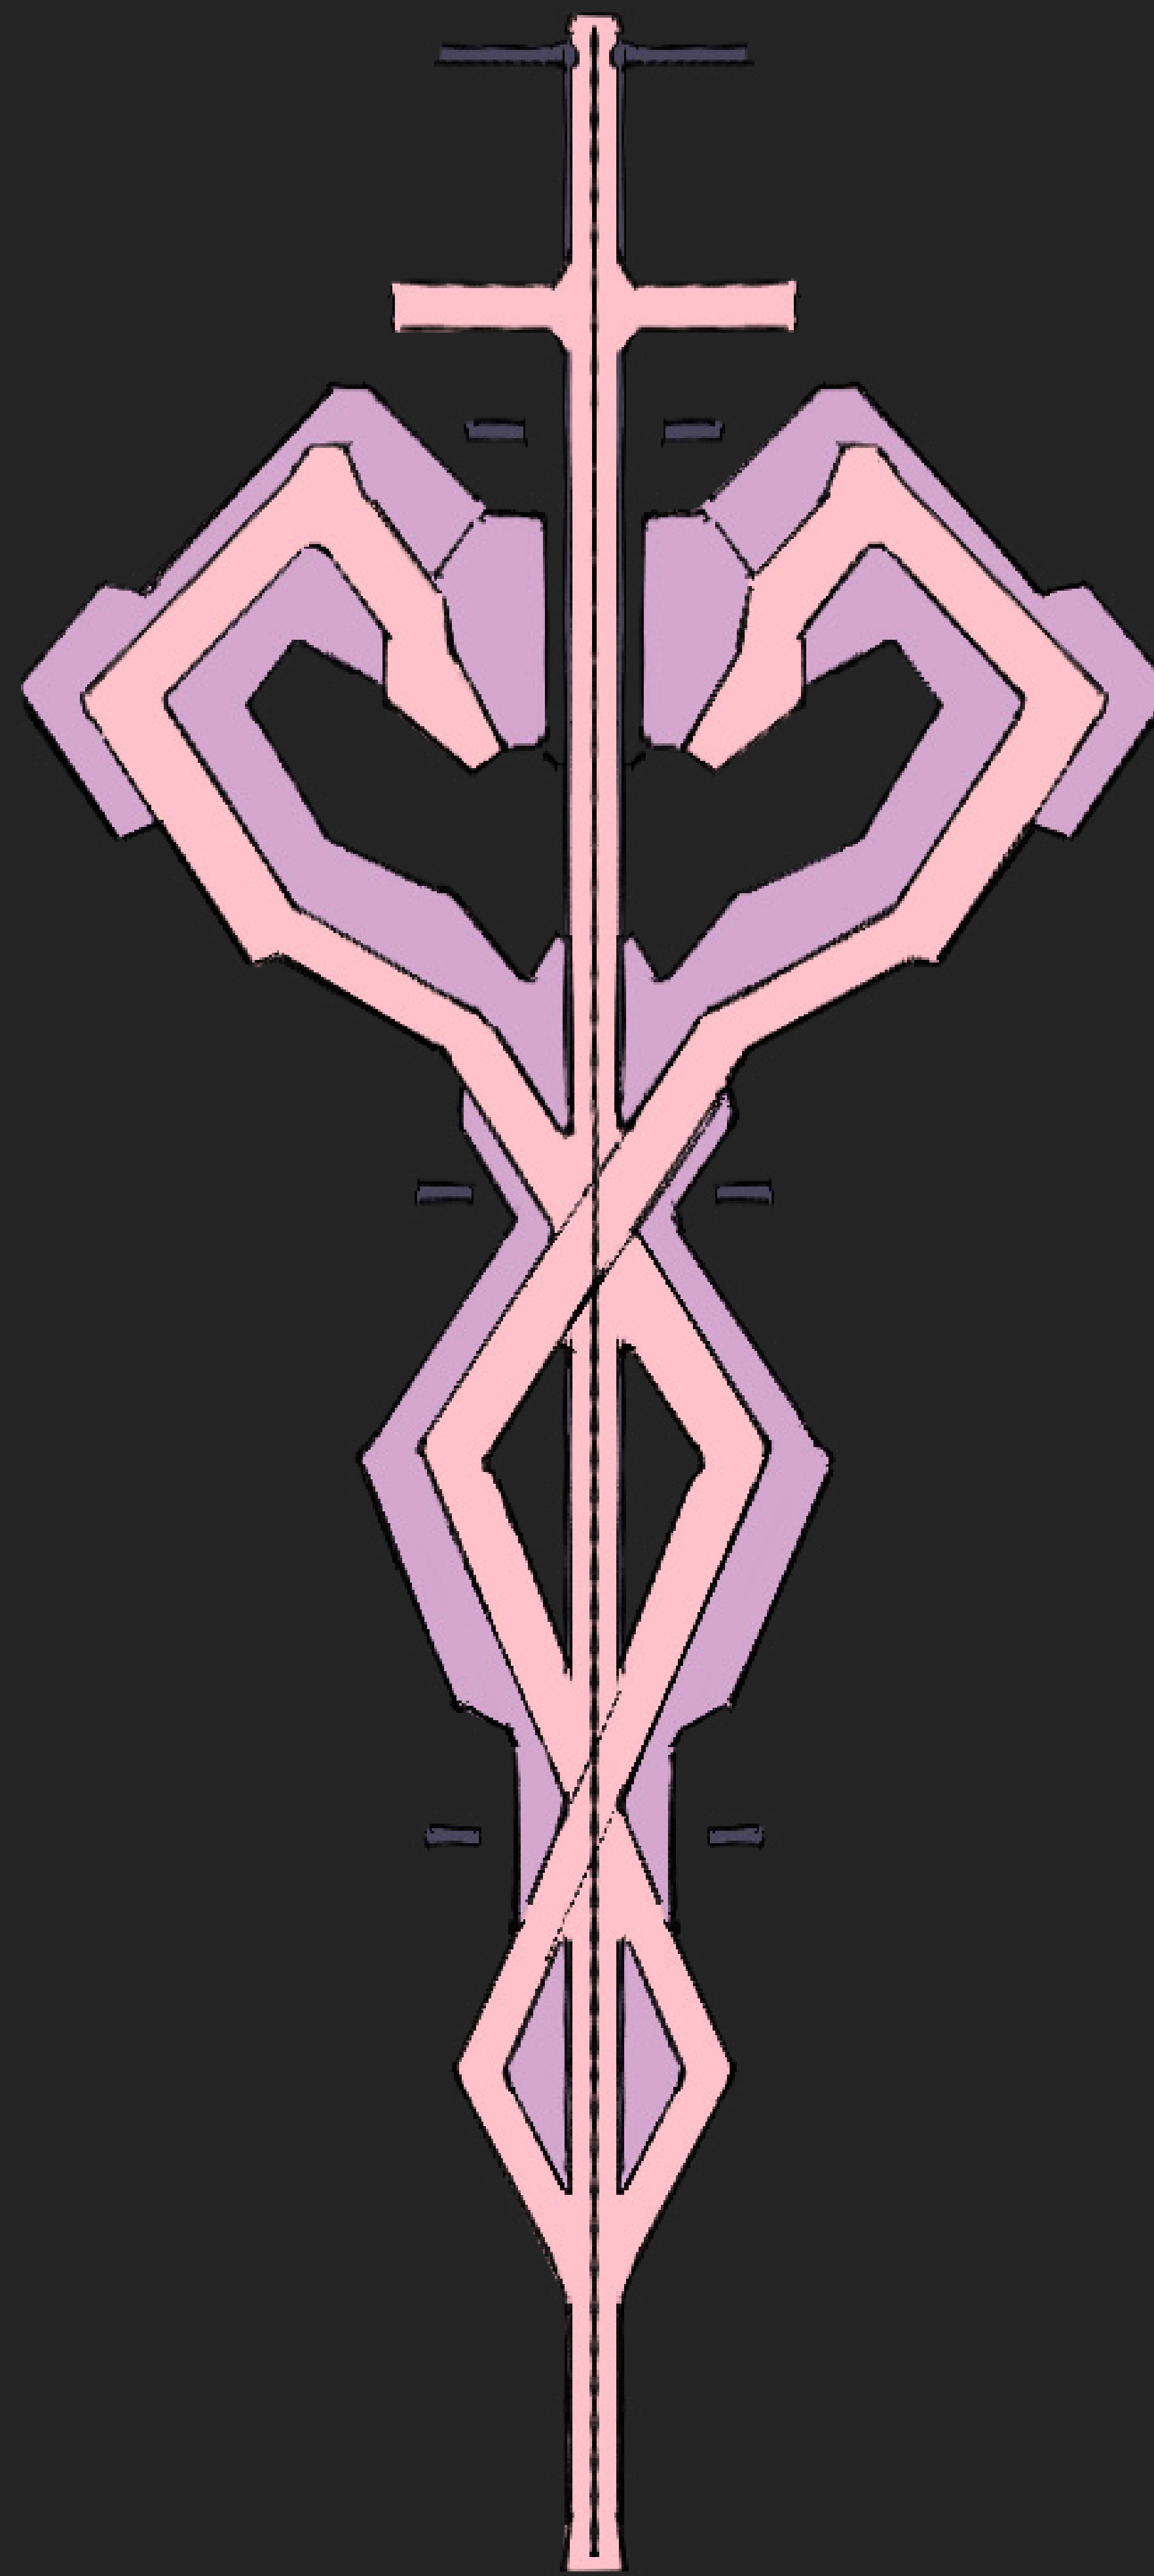

コスプレガイド
ルーシー

キャラクター

ルチナ・ クシナダ

クールで物静か、そしてミステリアスなルーシーは、ネットの中でも外でも危険な存在だ。ICEの攻略から敵ネットランナーの一掃まで難なくこなし、チンピラ程度ならモノワイヤでバラバラに切り刻む。しかし、傭兵としてどれほど刺激的な毎日を送ろうとも、月の魅力には敵わなかった。ルーシーは月へ行くため、そしてデイビットを救うためなら、何でもする覚悟でいる。

全身

頭

幼少期

ソケット

タトゥー

ファンコンテンツ ガイドライン

私たちは、私たちのゲームに愛情を注いでくださっているコミュニティの皆様に心から感謝しています。そんな皆様をサポートすべく、[ファンコンテンツ用のガイドライン](#)を設けました。コスプレを作成、着用、披露する際は、本ガイドラインを順守していただくようお願いいたします。

可

- 当社ゲームにインスパイアされたコスプレを作成
- ご利用されているSNSで作成したコスプレを披露
- イベントやオフ会などに作成したコスプレを着用