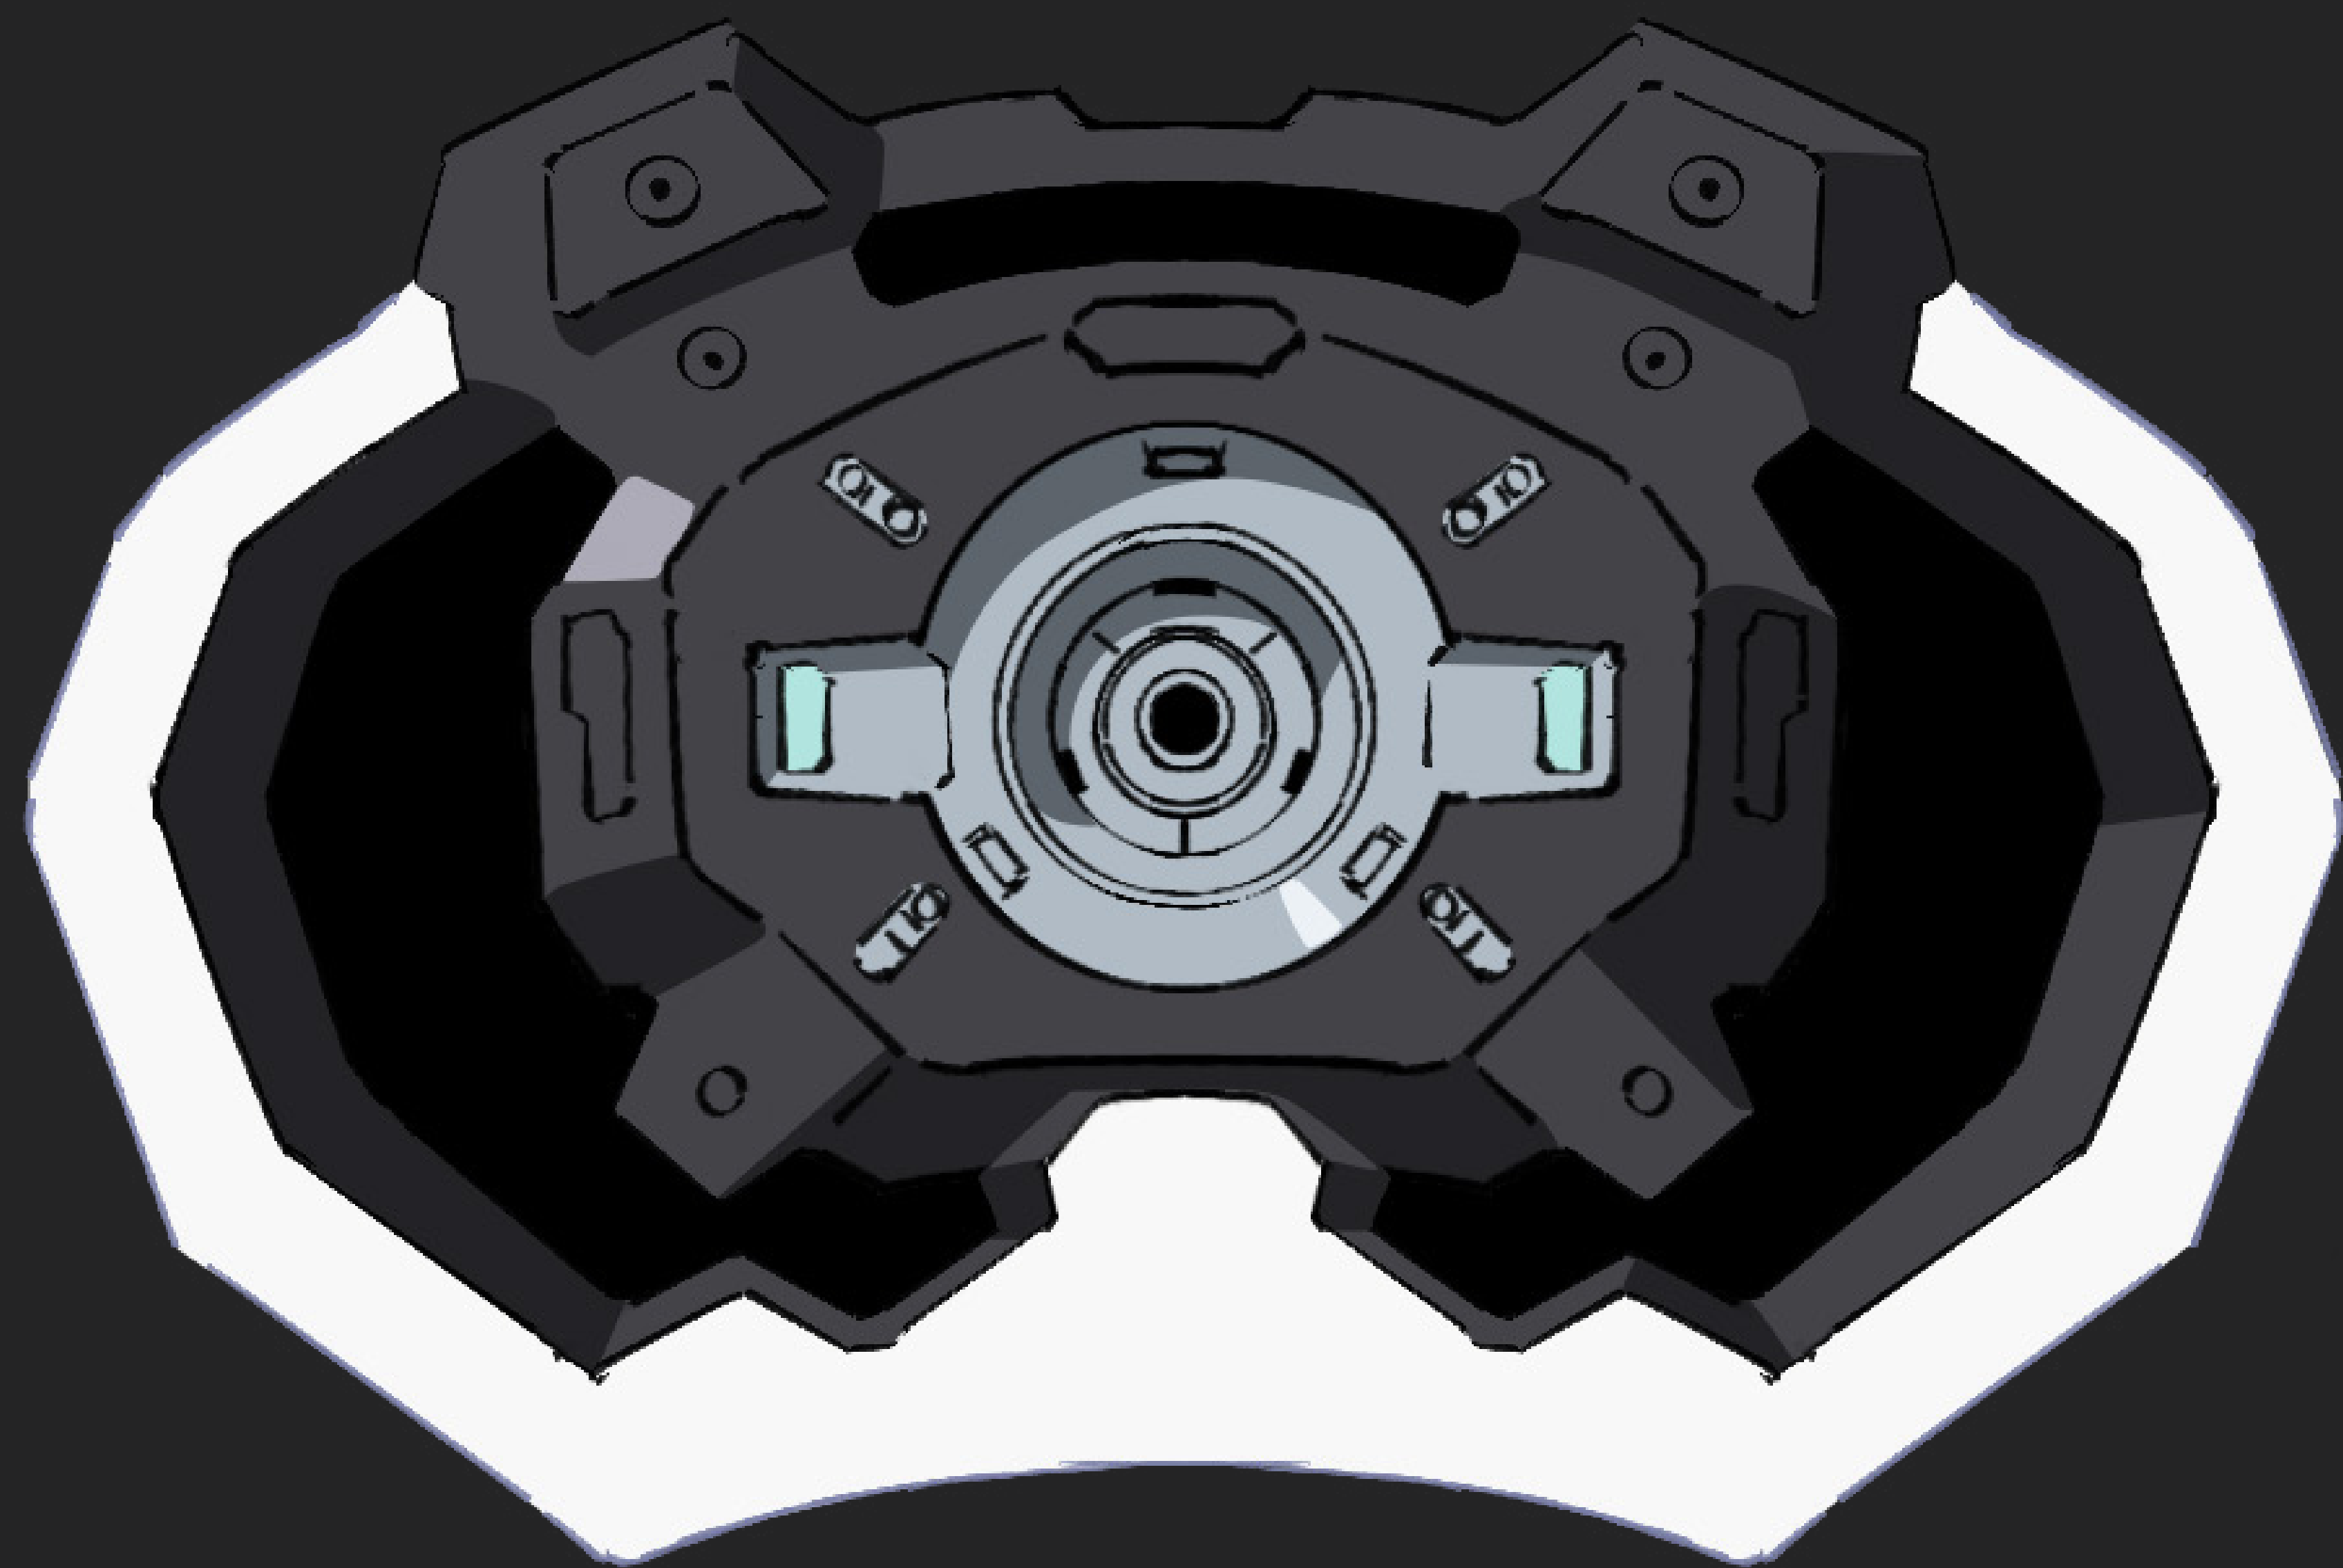

コスプレガイド
ルーシー

キャラクター

ルチナ・ クシナダ

クールで物静か、そしてミステリアスなルーシーは、ネットの中でも外でも危険な存在だ。ICEの攻略から敵ネットランナーの一掃まで難なくこなし、チンピラ程度ならモノワイヤでバラバラに切り刻む。しかし、傭兵としてどれほど刺激的な毎日を送ろうとも、月の魅力には敵わなかった。ルーシーは月へ行くため、そしてデイビットを救うためなら、何でもする覚悟でいる。

全身

頭

幼少期

ソケット

タトゥー

ファンコンテンツ ガイドライン

私たちは、私たちのゲームに愛情を注いでくださっているコミュニティの皆様に心から感謝しています。そんな皆様をサポートすべく、[ファンコンテンツ用のガイドライン](#)を設けました。コスプレを作成、着用、披露する際は、本ガイドラインを順守していただくようお願いいたします。

可

- 当社ゲームにインスパイアされたコスプレを作成
- ご利用されているSNSで作成したコスプレを披露
- イベントやオフ会などに作成したコスプレを着用