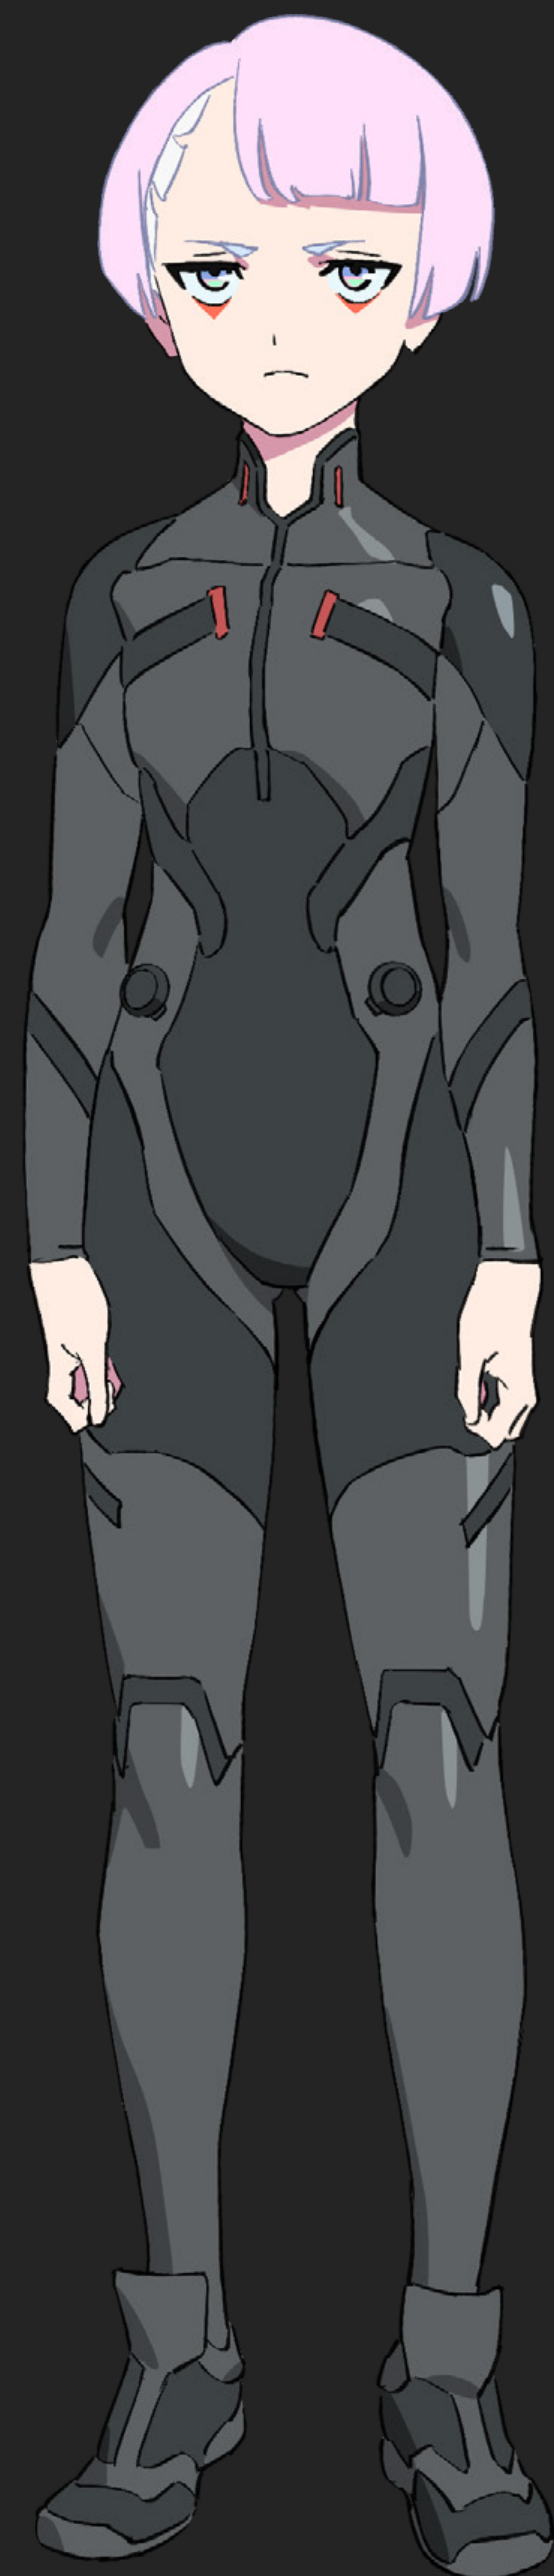

コスプレガイド
ルーシー

キャラクター

ルチナ・ クシナダ

クールで物静か、そしてミステリアスなルーシーは、ネットの中でも外でも危険な存在だ。ICEの攻略から敵ネットランナーの一掃まで難なくこなし、チンピラ程度ならモノワイヤでバラバラに切り刻む。しかし、傭兵としてどれほど刺激的な毎日を送ろうとも、月の魅力には敵わなかった。ルーシーは月へ行くため、そしてデイビットを救うためなら、何でもする覚悟でいる。

全身

頭

幼少期

ソケット

タトゥー

ファンコンテンツ ガイドライン

私たちは、私たちのゲームに愛情を注いでくださっているコミュニティの皆様に心から感謝しています。そんな皆様をサポートすべく、[ファンコンテンツ用のガイドライン](#)を設けました。コスプレを作成、着用、披露する際は、本ガイドラインを順守していただくようお願いいたします。

可

- 当社ゲームにインスパイアされたコスプレを作成
- ご利用されているSNSで作成したコスプレを披露
- イベントやオフ会などに作成したコスプレを着用