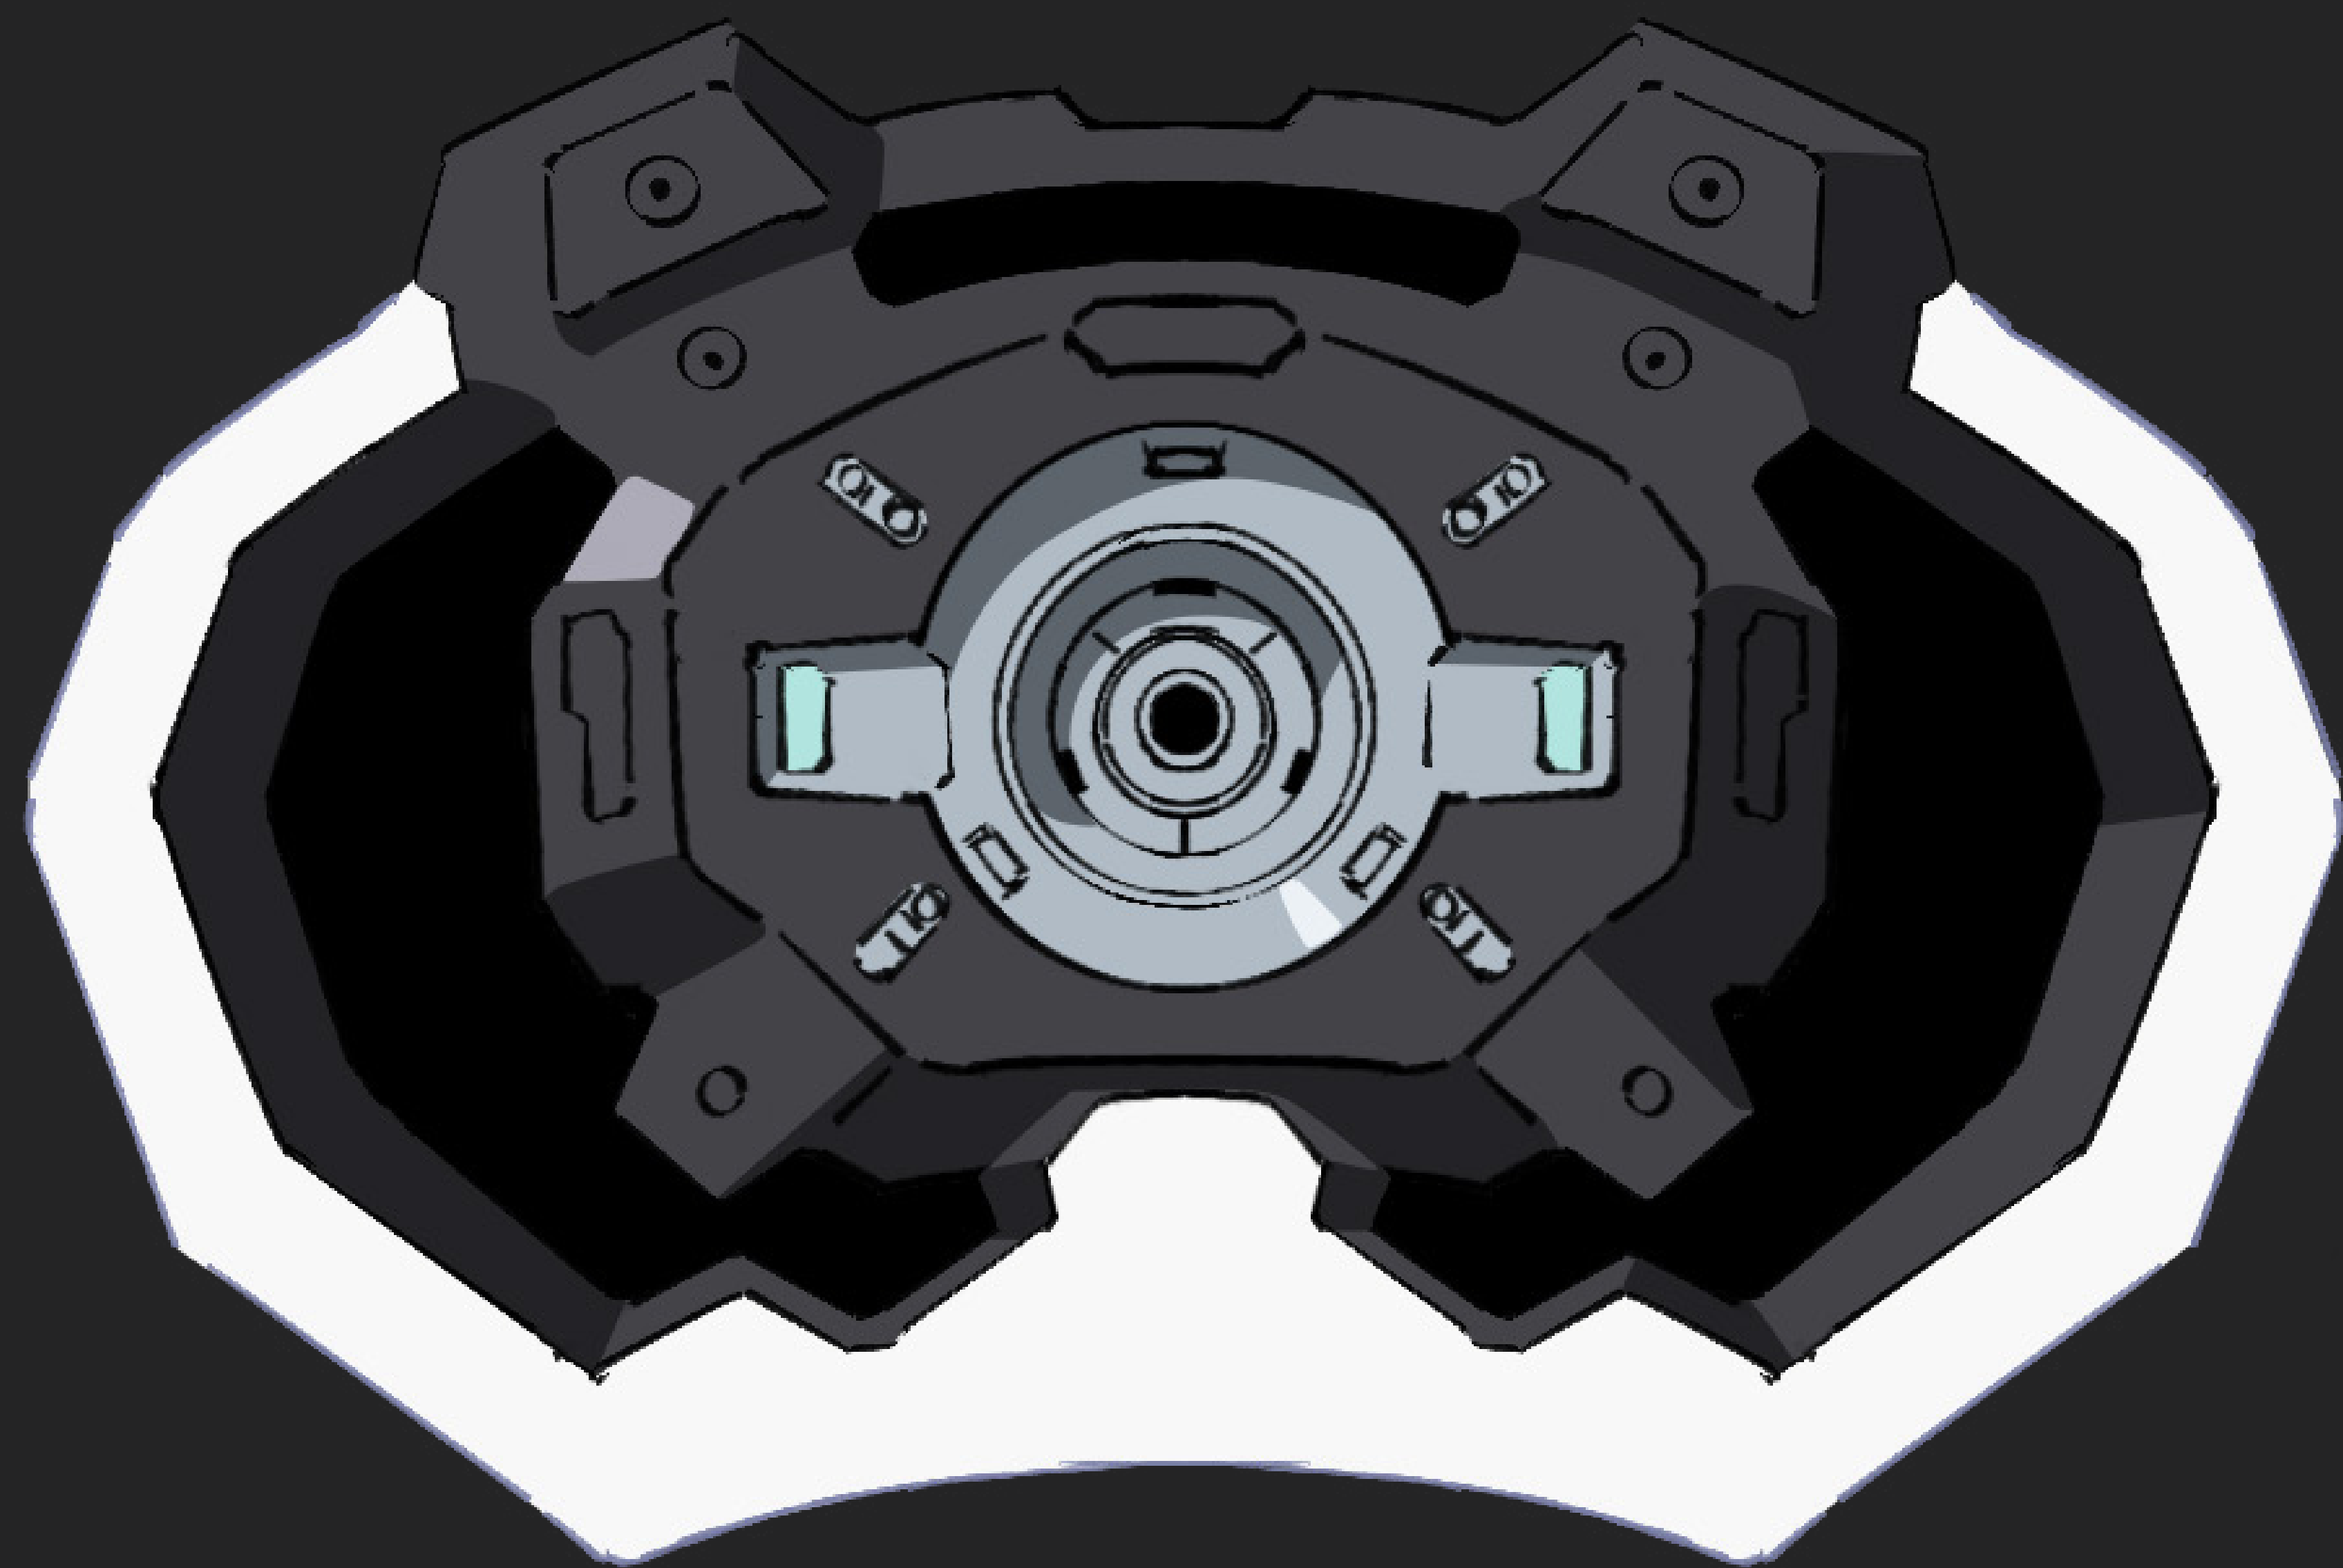

코스프레  
가이드 루시

캐릭터

## 루시나 쿠시나다

냉정하고, 조용하고, 미스터리하기까지 한 루시는 위험한 넷의 안팎, 모두에서 치명적입니다. ICE를 무력화하고, 적 넷러너를 무력화하며, 모노와이어를 통해 약한 적들은 물리적으로 제압하기도 합니다. 루시에게 용병으로서의 삶은 달의 매력에 비할 수 없으며, 데이비드를 구하고, 달에 가기 위해 무엇이든 할 것입니다.

전신

머리

소녀 루시

소켓

타투