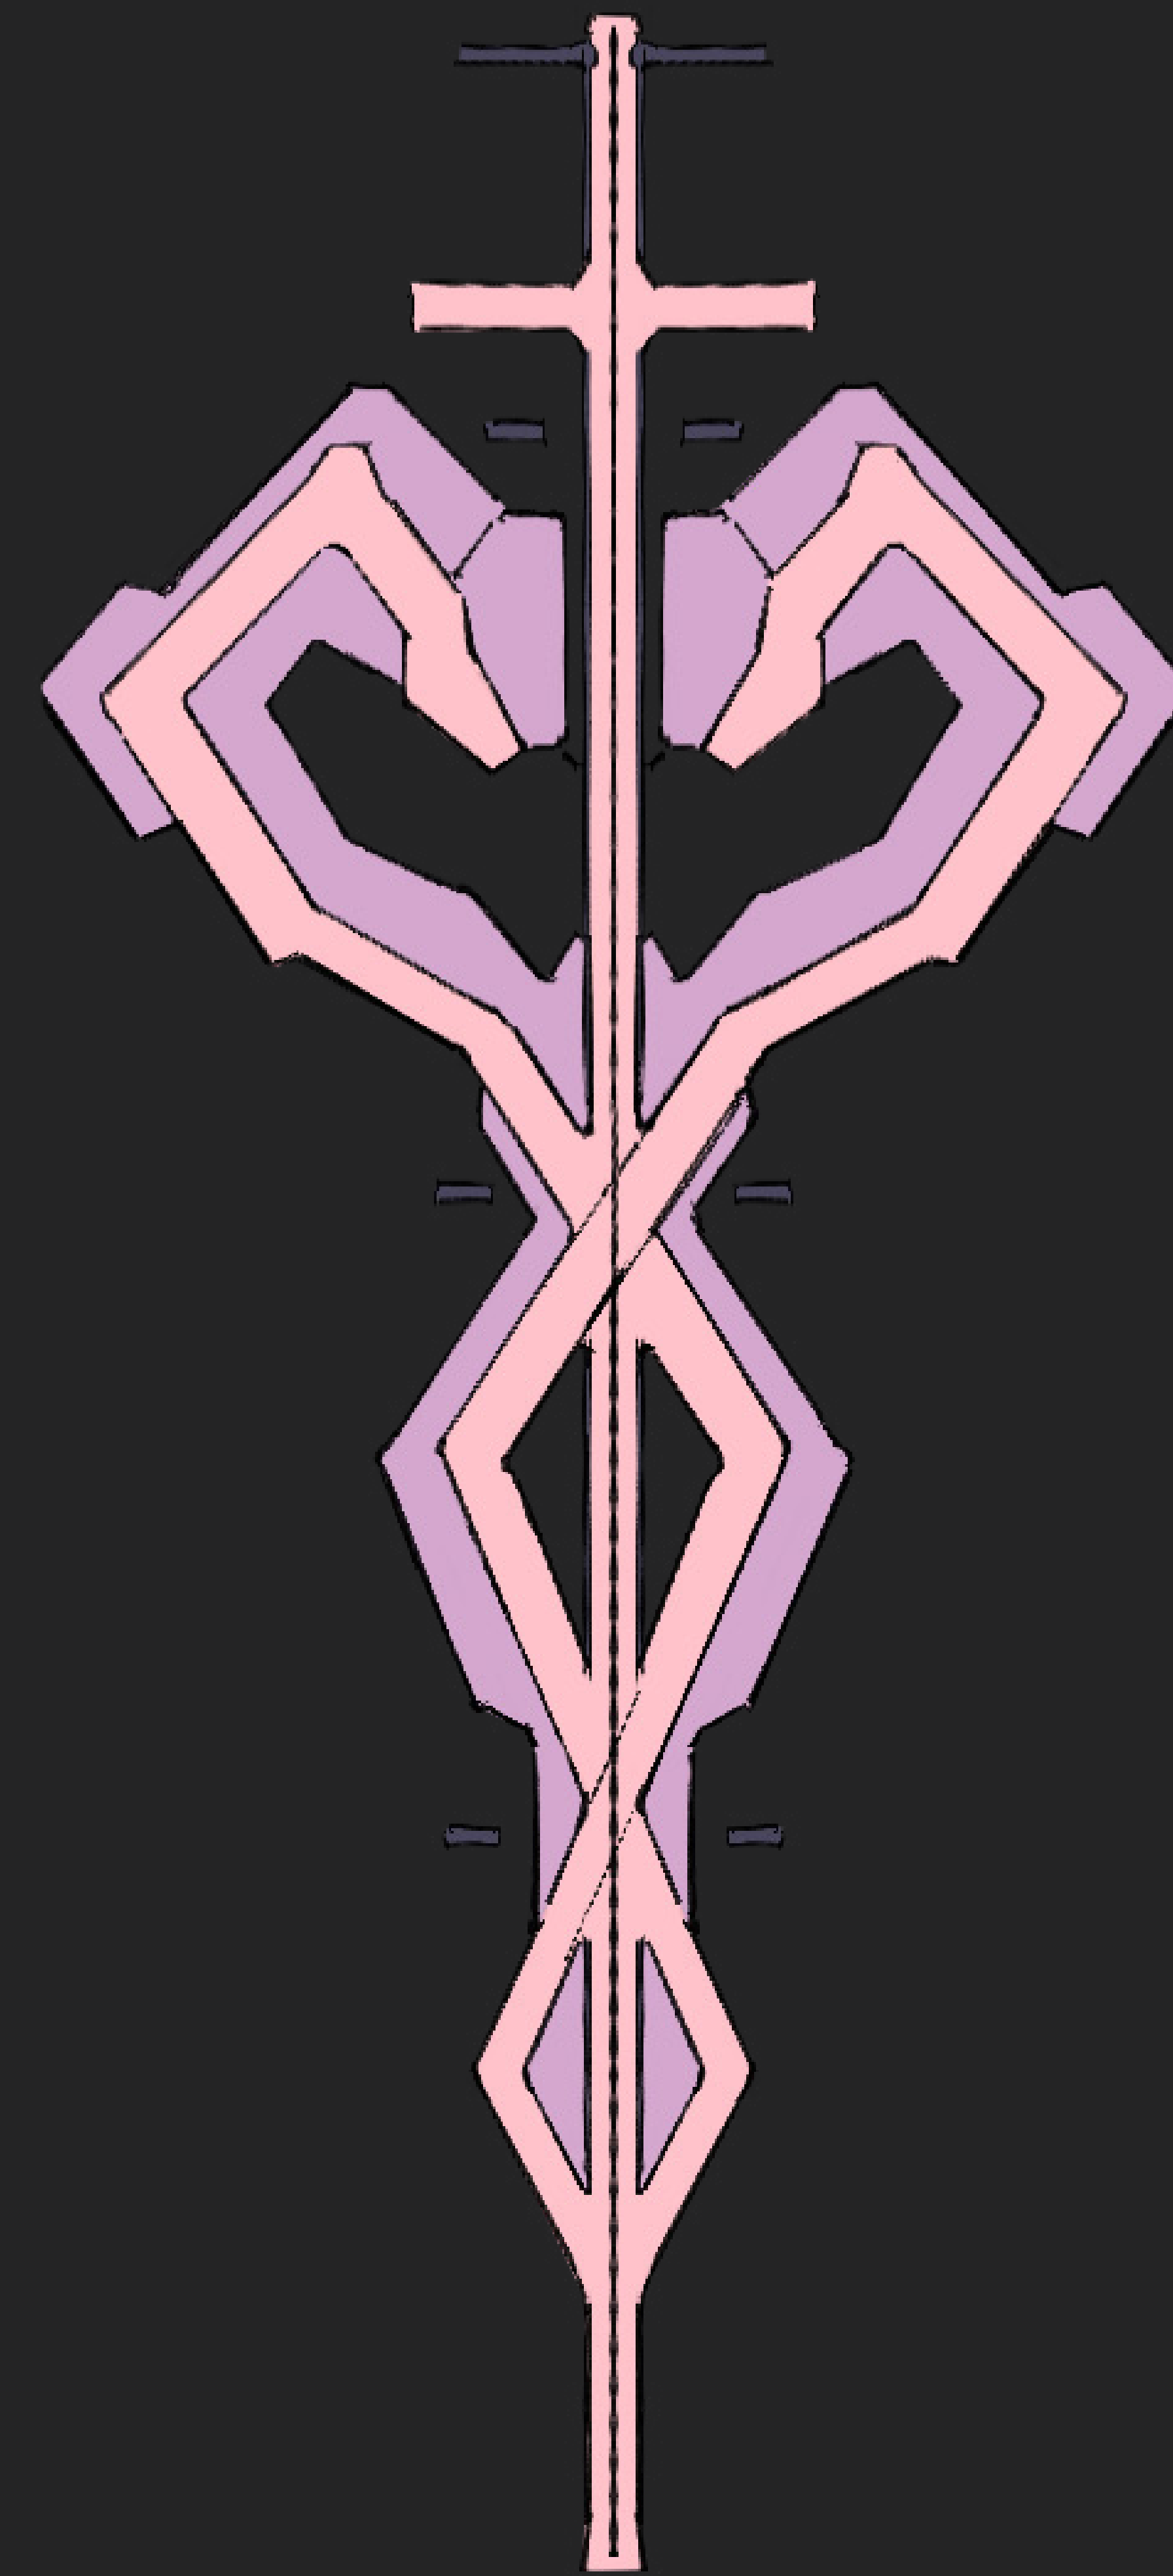

코스프레  
가이드 루시

캐릭터

## 루시나 쿠시나다

냉정하고, 조용하고, 미스터리하기까지 한 루시는 위험한 넷의 안팎, 모두에서 치명적입니다. ICE를 무력화하고, 적 넷러너를 무력화하며, 모노와이어를 통해 약한 적들은 물리적으로 제압하기도 합니다. 루시에게 용병으로서의 삶은 달의 매력에 비할 수 없으며, 데이비드를 구하고, 달에 가기 위해 무엇이든 할 것입니다.

전신

머리

소녀 루시

소켓

타투