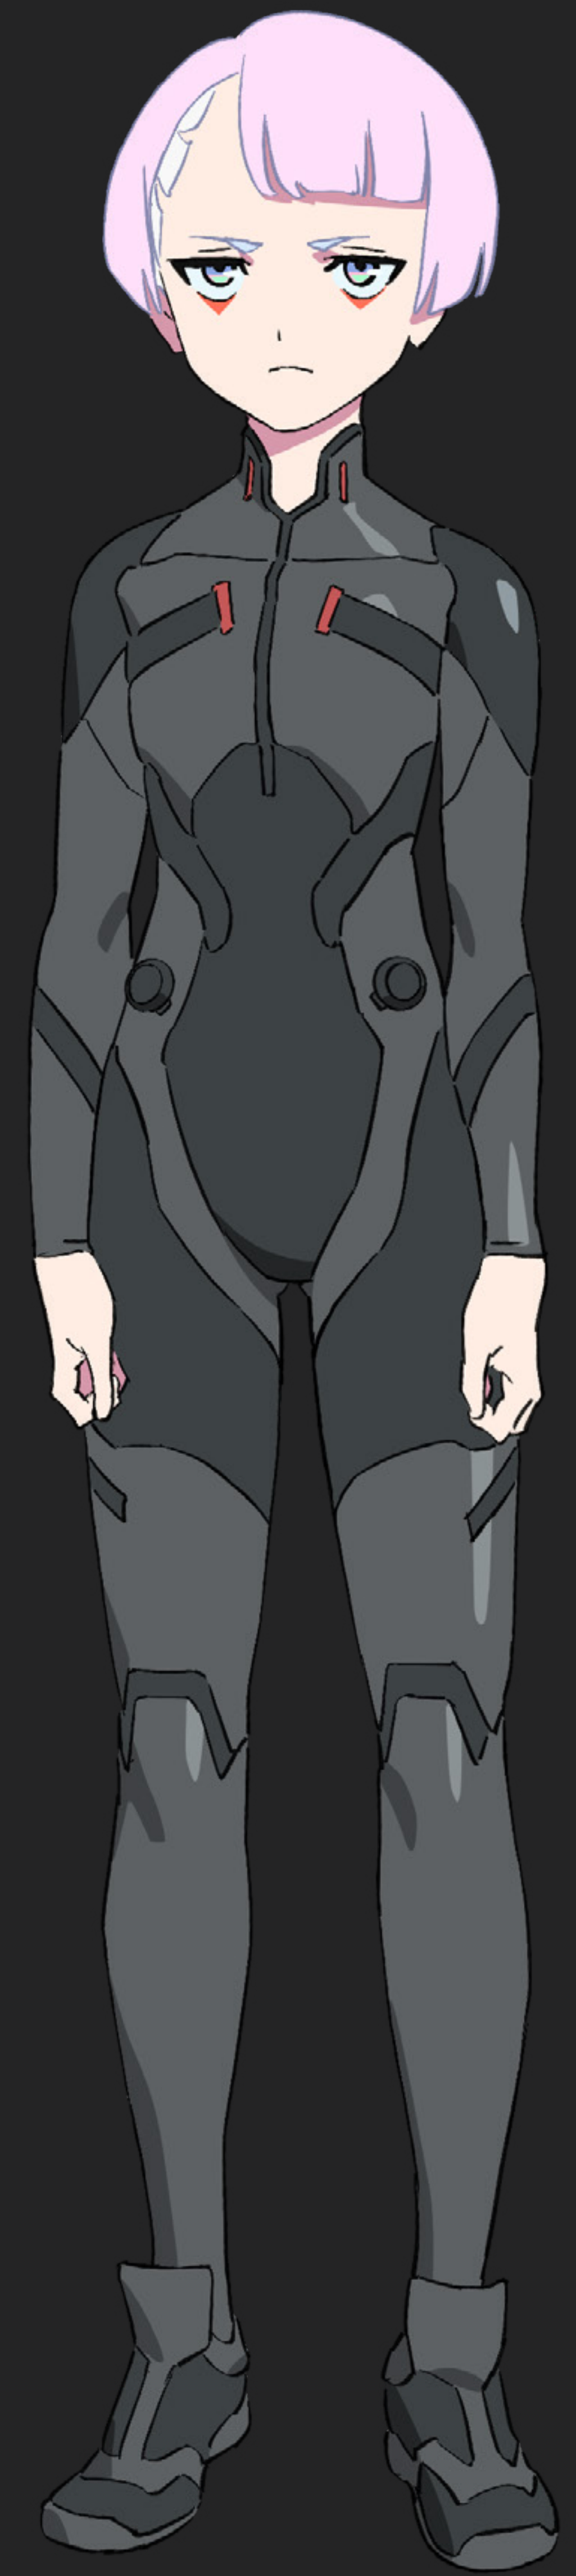

FORADNIK  
COSPLAY

LUCY

POSTAĆ

# LUCYNA KUSHINADA

Tajemnicza, opanowana, zabójcza w Necie i poza nią – taka właśnie jest Lucy. Jej niezwykły talent w netrunningu pozwala jej z gracją przebijać się przez warstwy LODu i szeregi wrogich netrunnerów, a monostruną włada nierzadym najlepszym szefem kuchni zestawem najostrzejszych na świecie noży. Ale najemnicze życie to tylko przystanek w jej drodze na ukochany Księżyc i zrobi wszystko, by tam dotrzeć, a przy tym nie stracić Davida po drodze.

CAŁE CIAŁO

GŁOWA

MŁODA LUCY

GNIAZDO

TATUAŻ