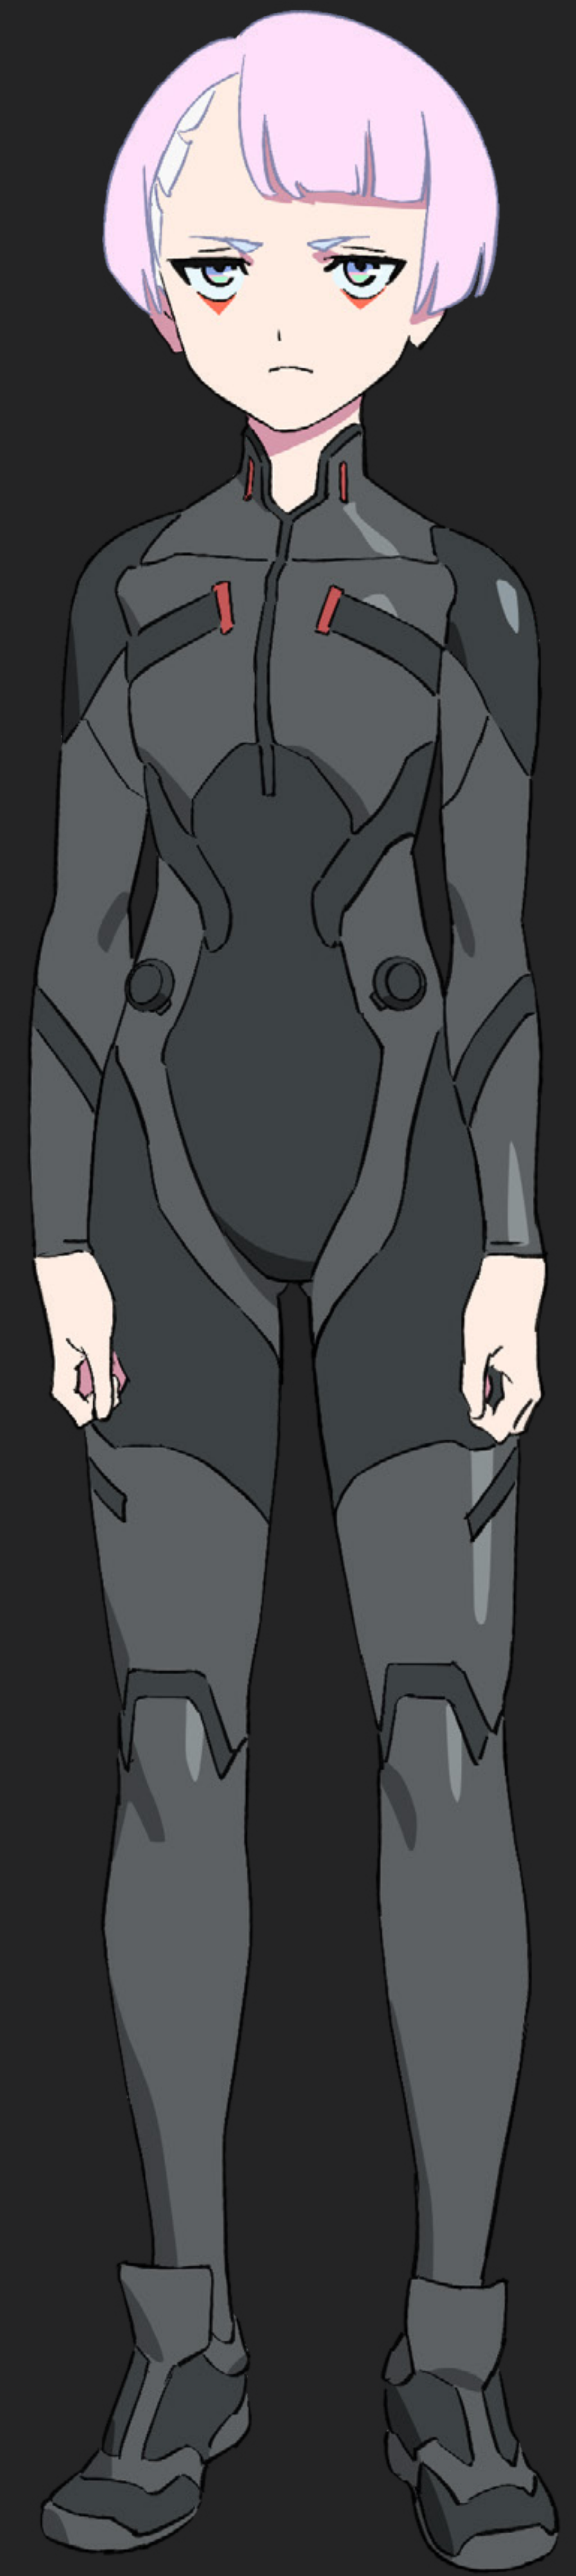

GUIA DE  
COSPLAY  
LUCY

## PERSONAGEM

# LUCYNA KUSHINADA

Descolada, calma e misteriosa, Lucy é mortal dentro e fora da Rede. Ela é hábil em quebrar a CAI, despachar trilhas-redes inimigos e desmembrar gangsters de baixo nível com seu poderoso monofio. Mas a vida de mercenário não é nada comparada ao seu fascínio pela lua, e Lucy fará de tudo para chegar lá – e salvar David ao longo do caminho.

CORPO TODO

CABEÇA

LUCY JOVEM

SOQUETE

TATUAGEM