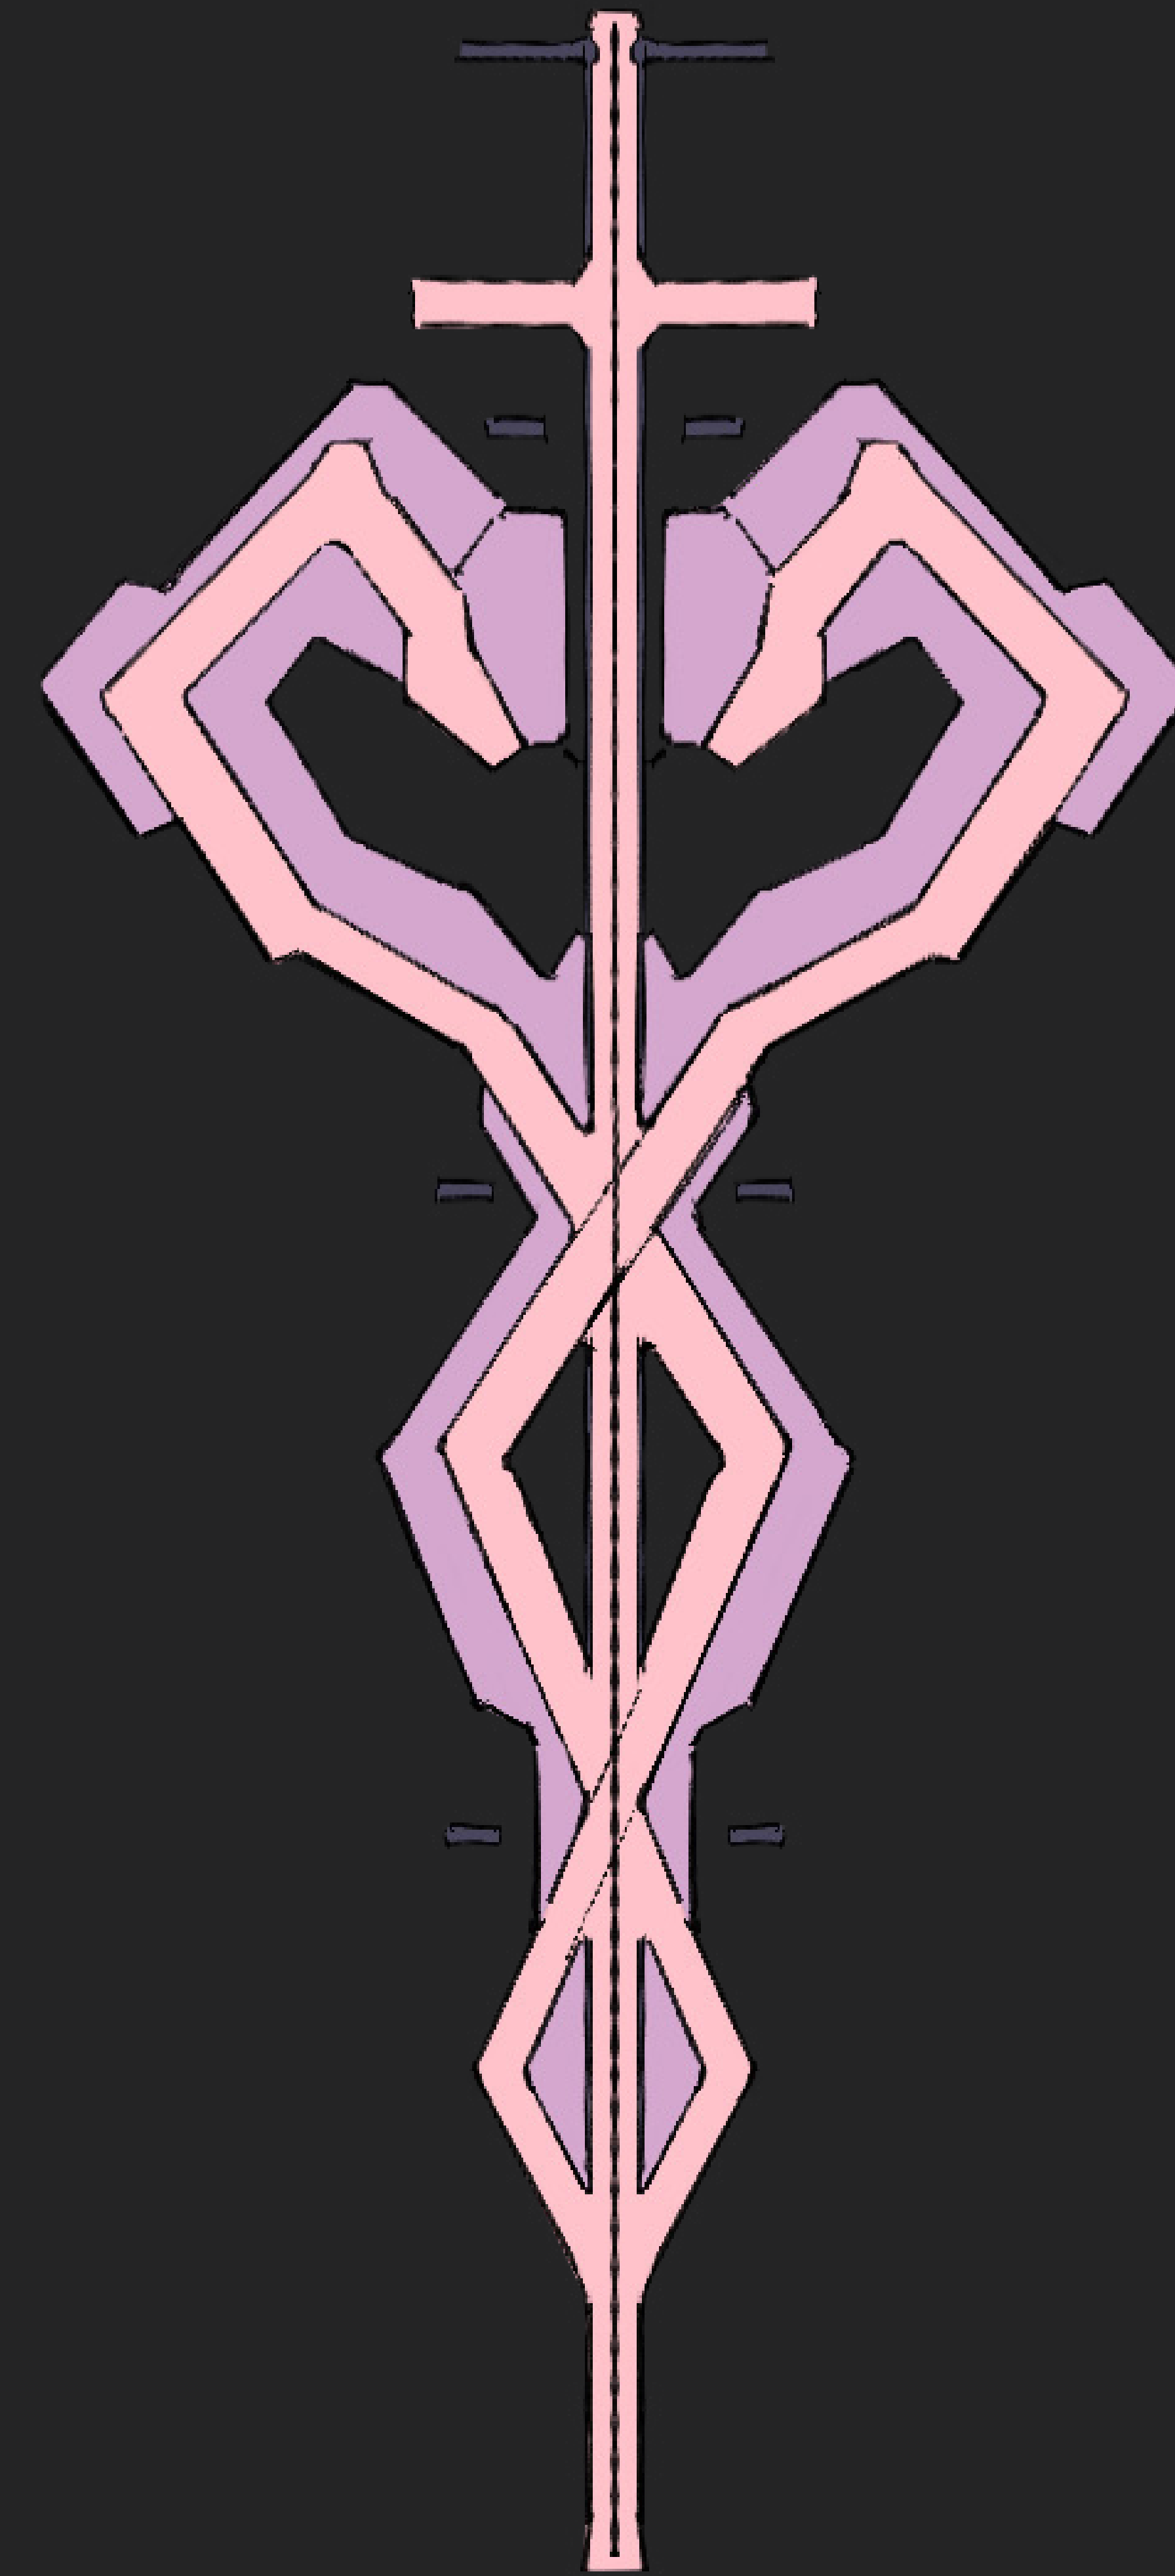

GUIA DE  
COSPLAY  
LUCY

## PERSONAGEM

# LUCYNA KUSHINADA

Descolada, calma e misteriosa, Lucy é mortal dentro e fora da Rede. Ela é hábil em quebrar a CAI, despachar trilhas-redes inimigos e desmembrar gangsters de baixo nível com seu poderoso monofio. Mas a vida de mercenário não é nada comparada ao seu fascínio pela lua, e Lucy fará de tudo para chegar lá – e salvar David ao longo do caminho.

CORPO TODO

CABEÇA

LUCY JOVEM

SOQUETE

TATUAGEM