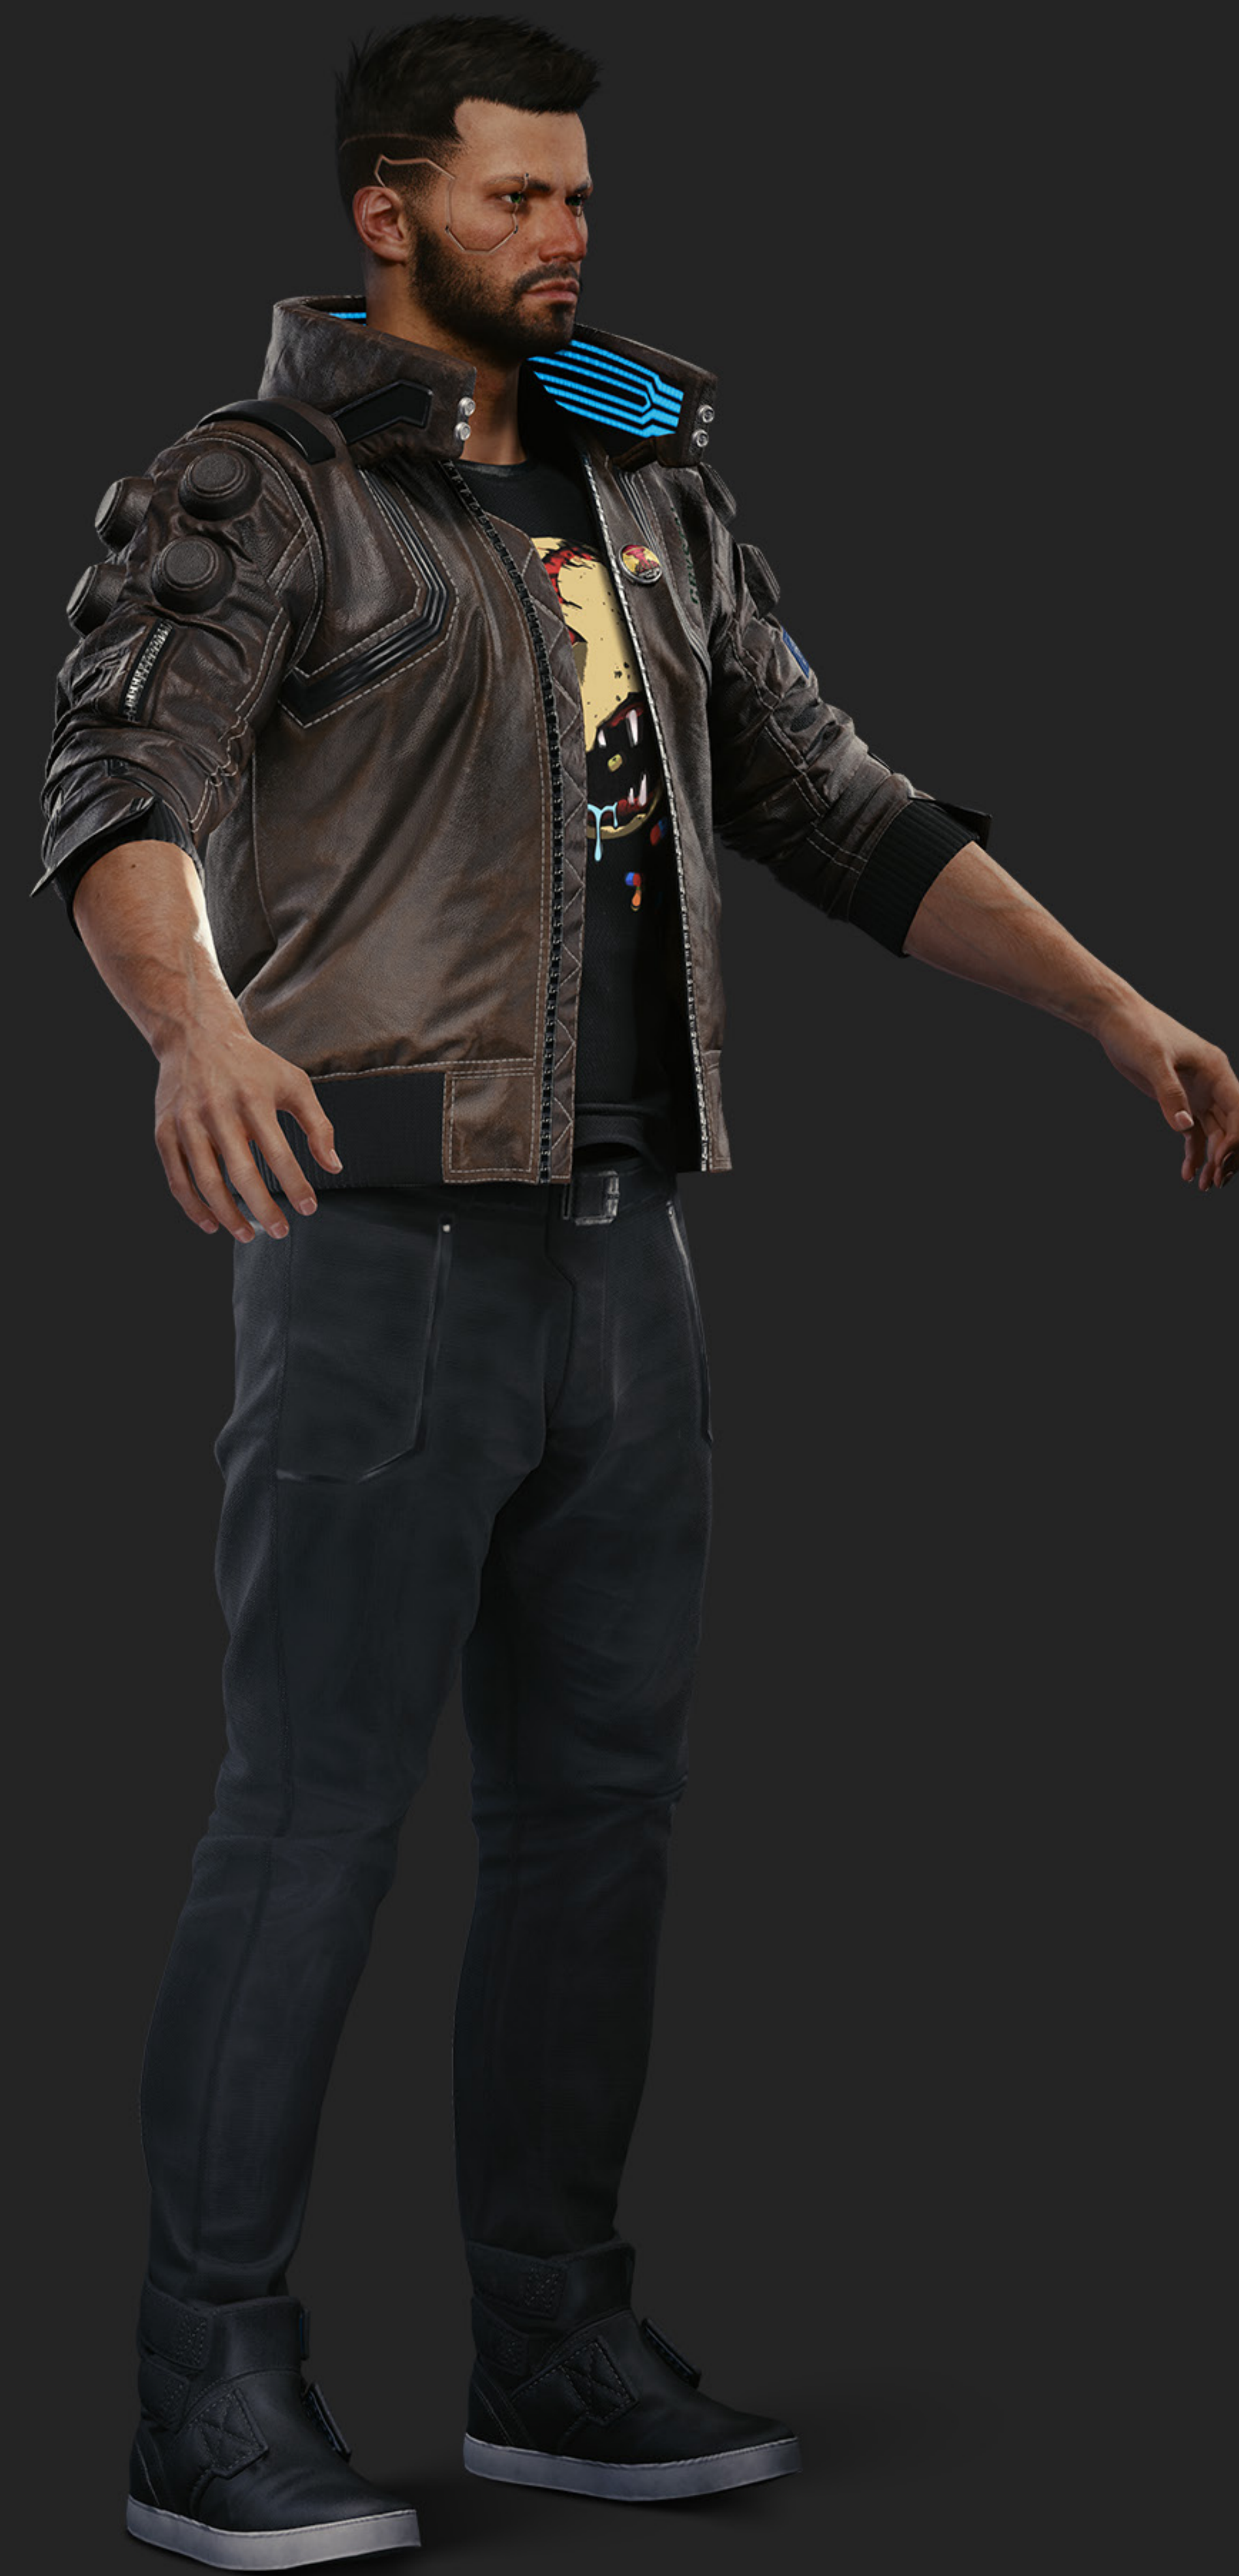

GUIDE COSPLAY **N**

PERSONNAGE

Mercenaire qui gravit les échelons pour atteindre le rang de légende de Night City. Le tournant de sa carrière, c'est le casse de Konpeki Plaza, mais rien ne se déroule comme prévu : V finit avec un prototype de puce expérimentale dans la tête, qui écrase lentement sa personnalité par celle de Johnny Silverhand. La nouvelle mission de V, c'est la survie, peu importe le prix à payer.

CORPS COMPLET

TÊTE

DÉTAILS DU COL

CÔTÉ DROIT

CÔTÉ GAUCHE

DÉTAILS DE LA VESTE

PATCHS ET PINS

SANS VESTE

DESIGN DU T-SHIRT

PANTALON

CHAUSSURES

MAIN

ARMES

LAMES MANTIS

La forme fine et effilée des lames Mantis (tout comme leur nom) vous permet de taillader vos ennemis grâce à des coups rapides et mortels. Conçues pour reposer au creux de votre avant-bras lorsqu'elles ne sont pas utilisées, vous pouvez les dégainer en un instant et bondir sur vos cibles pour infliger d'importants dégâts.