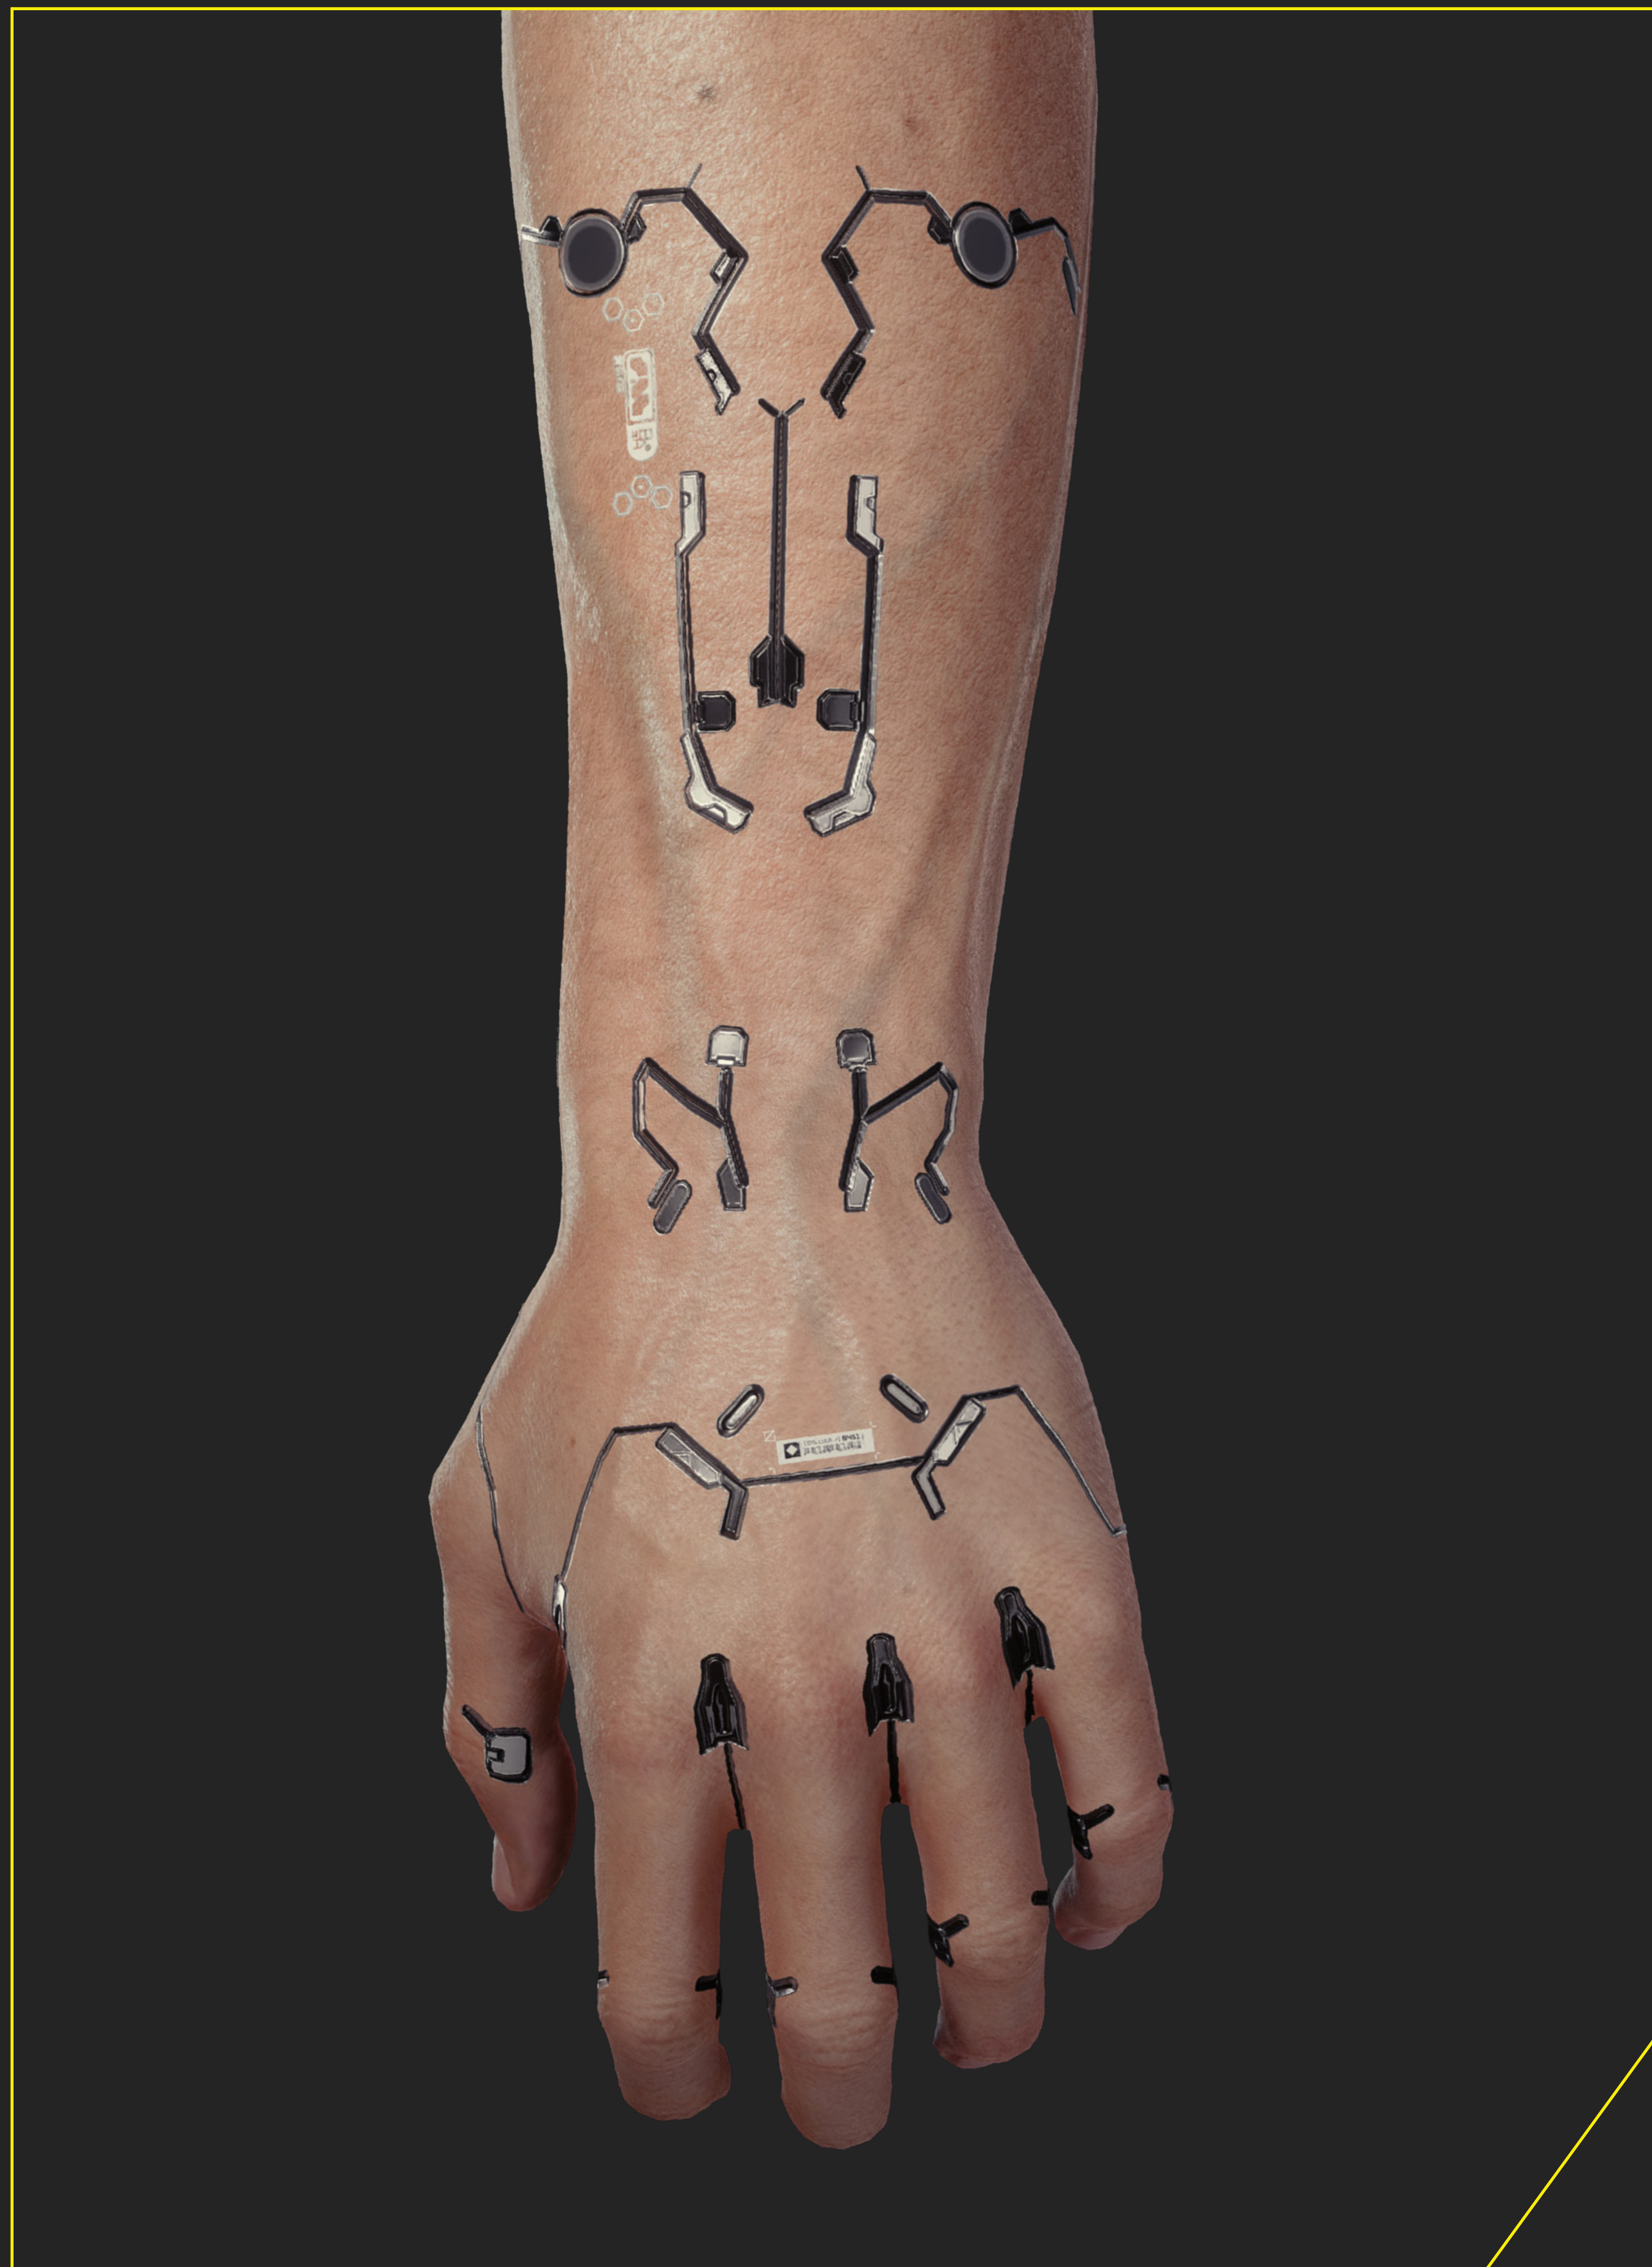

GUIDE COSPLAY **N**

PERSONNAGE

Mercenaire qui gravit les échelons pour atteindre le rang de légende de Night City. Le tournant de sa carrière, c'est le casse de Konpeki Plaza, mais rien ne se déroule comme prévu : V finit avec un prototype de puce expérimentale dans la tête, qui écrase lentement sa personnalité par celle de Johnny Silverhand. La nouvelle mission de V, c'est la survie, peu importe le prix à payer.

CORPS COMPLET

TÊTE

DÉTAILS DU COL

CÔTÉ DROIT

CÔTÉ GAUCHE

DÉTAILS DE LA VESTE

PATCHS ET PINS

SANS VESTE

DESIGN DU T-SHIRT

PANTALON

CHAUSSURES

MAIN

ARMES

LAMES MANTIS

La forme fine et effilée des lames Mantis (tout comme leur nom) vous permet de taillader vos ennemis grâce à des coups rapides et mortels. Conçues pour reposer au creux de votre avant-bras lorsqu'elles ne sont pas utilisées, vous pouvez les dégainer en un instant et bondir sur vos cibles pour infliger d'importants dégâts.