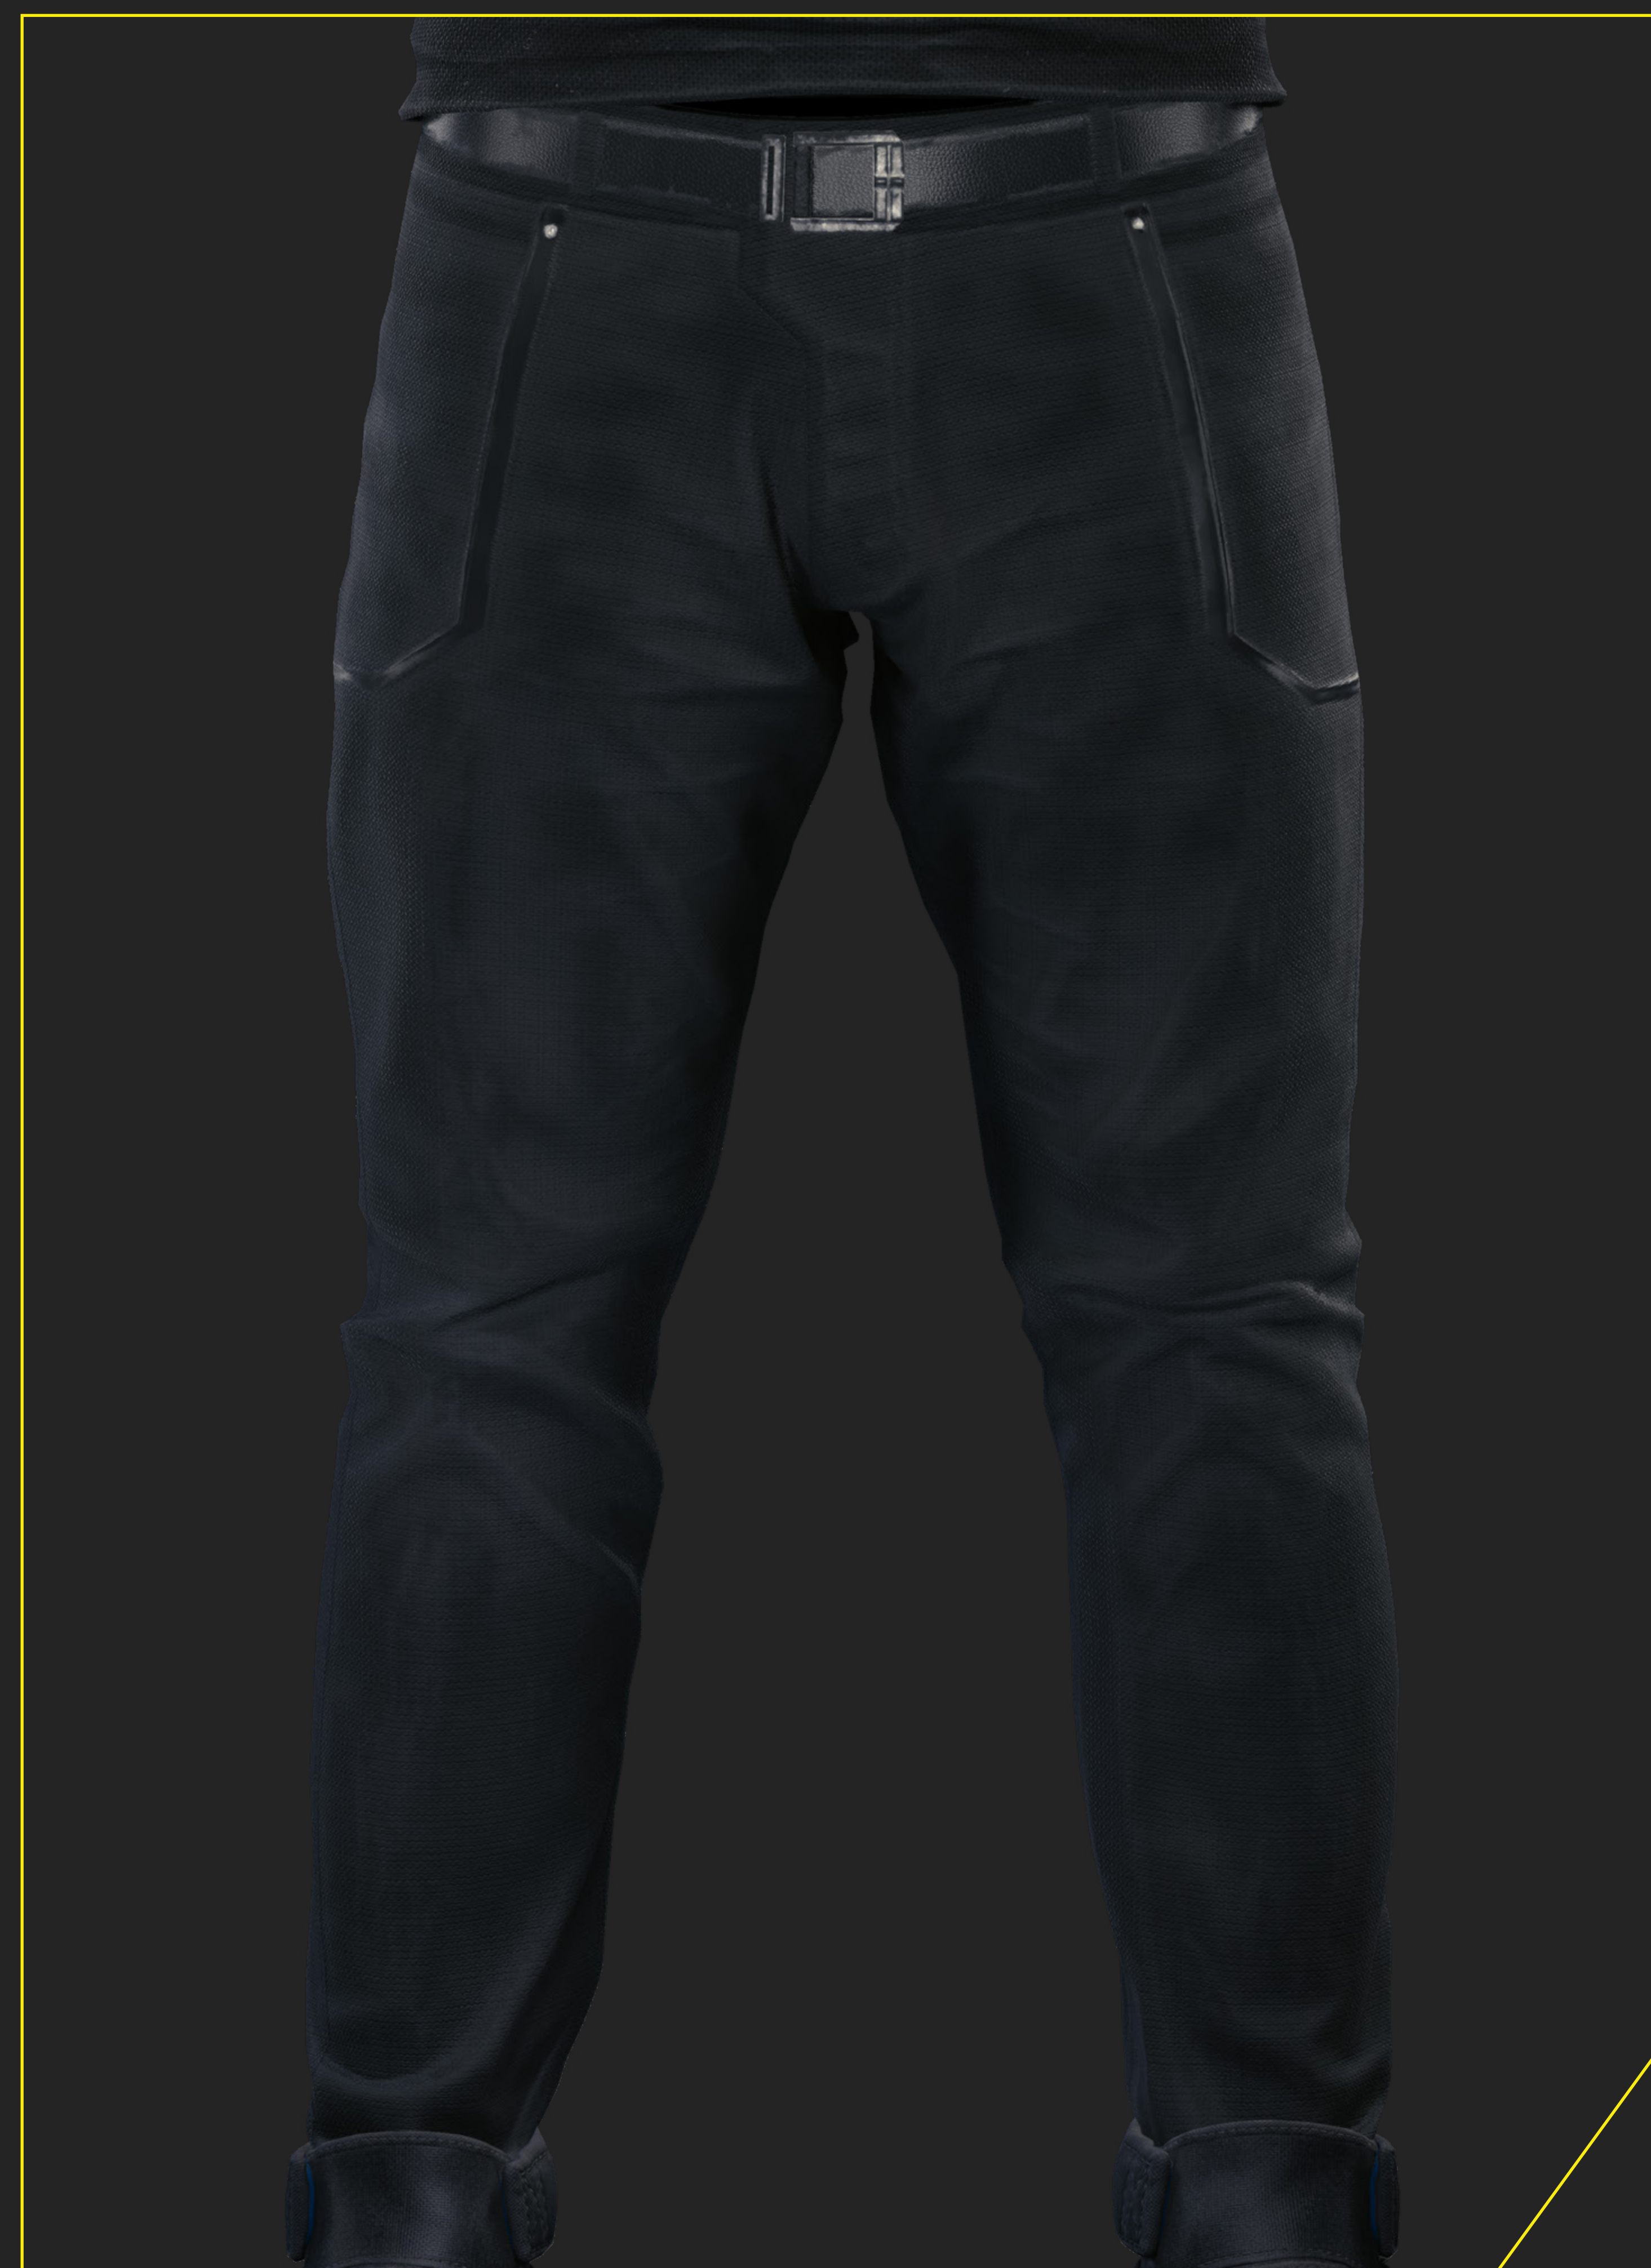

GUIDE COSPLAY **N**

PERSONNAGE

Mercenaire qui gravit les échelons pour atteindre le rang de légende de Night City. Le tournant de sa carrière, c'est le casse de Konpeki Plaza, mais rien ne se déroule comme prévu : V finit avec un prototype de puce expérimentale dans la tête, qui écrase lentement sa personnalité par celle de Johnny Silverhand. La nouvelle mission de V, c'est la survie, peu importe le prix à payer.

CORPS COMPLET

TÊTE

DÉTAILS DU COL

CÔTÉ DROIT

CÔTÉ GAUCHE

DÉTAILS DE LA VESTE

PATCHS ET PINS

SANS VESTE

DESIGN DU T-SHIRT

PANTALON

CHAUSSURES

MAIN

ARMES

LAMES MANTIS

La forme fine et effilée des lames Mantis (tout comme leur nom) vous permet de taillader vos ennemis grâce à des coups rapides et mortels. Conçues pour reposer au creux de votre avant-bras lorsqu'elles ne sont pas utilisées, vous pouvez les dégainer en un instant et bondir sur vos cibles pour infliger d'importants dégâts.