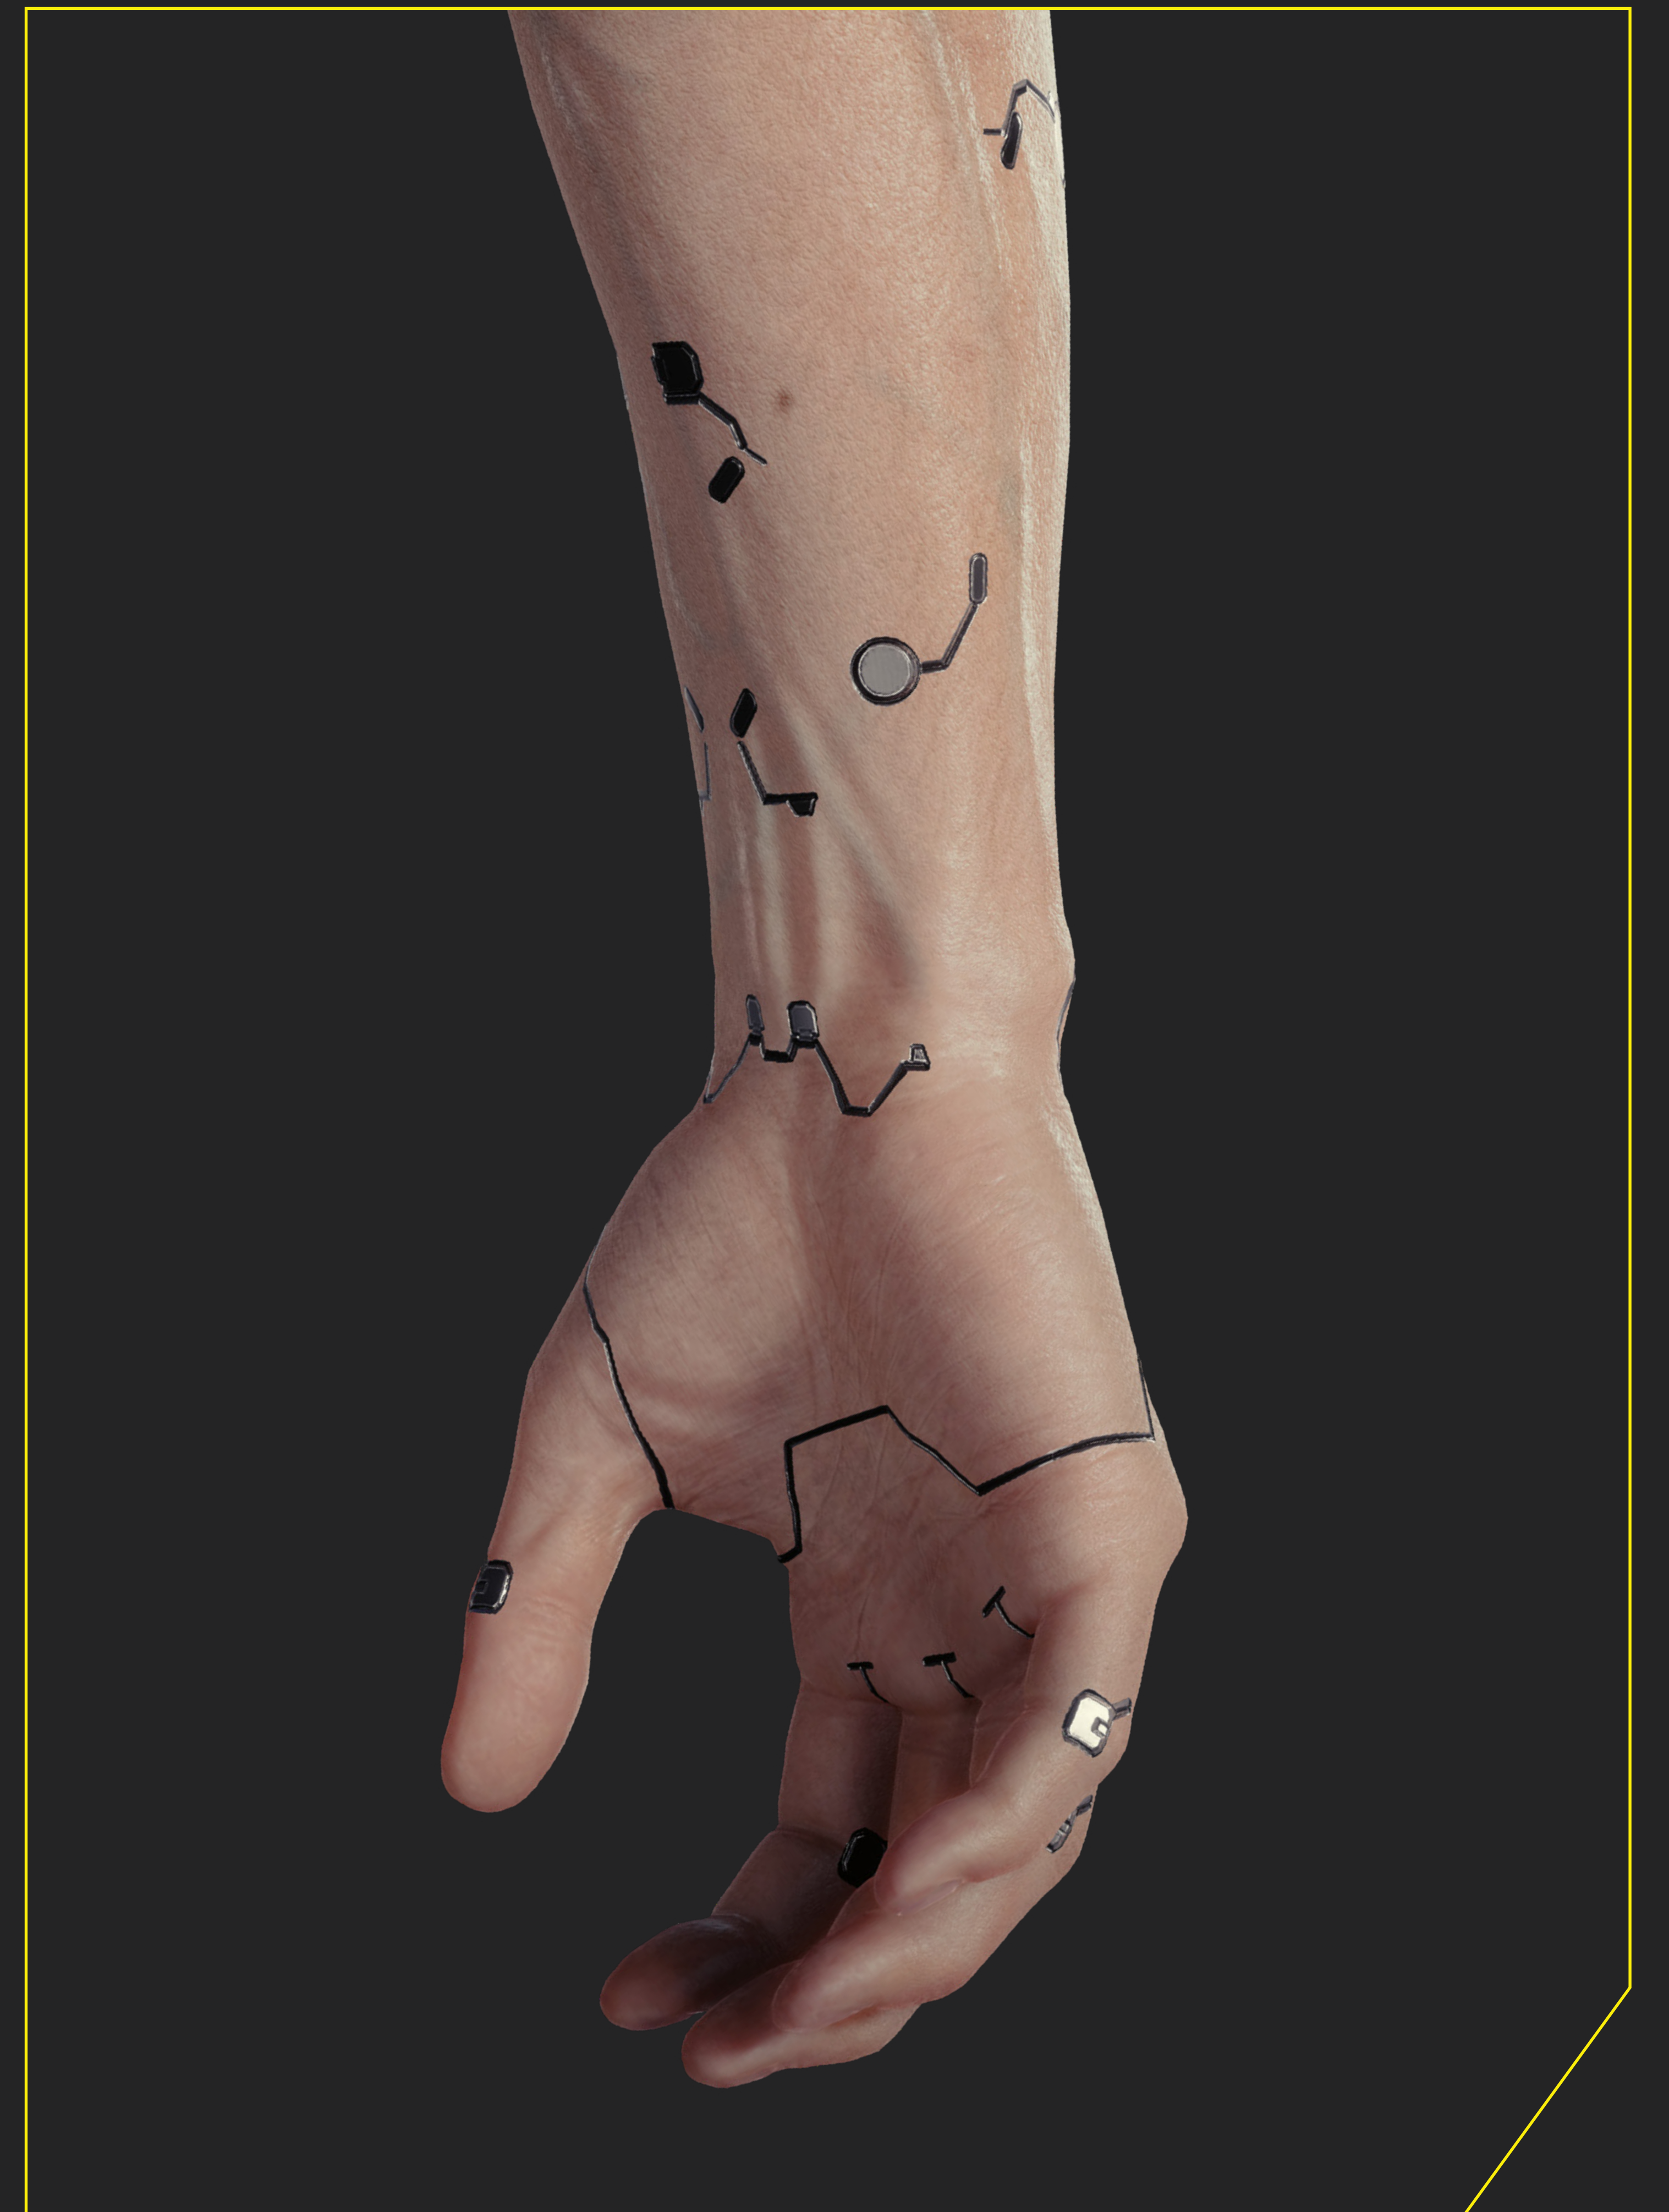

GUIDE COSPLAY **N**

PERSONNAGE

Mercenaire qui gravit les échelons pour atteindre le rang de légende de Night City. Le tournant de sa carrière, c'est le casse de Konpeki Plaza, mais rien ne se déroule comme prévu : V finit avec un prototype de puce expérimentale dans la tête, qui écrase lentement sa personnalité par celle de Johnny Silverhand. La nouvelle mission de V, c'est la survie, peu importe le prix à payer.

CORPS COMPLET

TÊTE

DÉTAILS DU COL

CÔTÉ DROIT

CÔTÉ GAUCHE

DÉTAILS DE LA VESTE

PATCHS ET PINS

SANS VESTE

DESIGN DU T-SHIRT

PANTALON

CHAUSSURES

MAIN

ARMES

LAMES MANTIS

La forme fine et effilée des lames Mantis (tout comme leur nom) vous permet de taillader vos ennemis grâce à des coups rapides et mortels. Conçues pour reposer au creux de votre avant-bras lorsqu'elles ne sont pas utilisées, vous pouvez les dégainer en un instant et bondir sur vos cibles pour infliger d'importants dégâts.