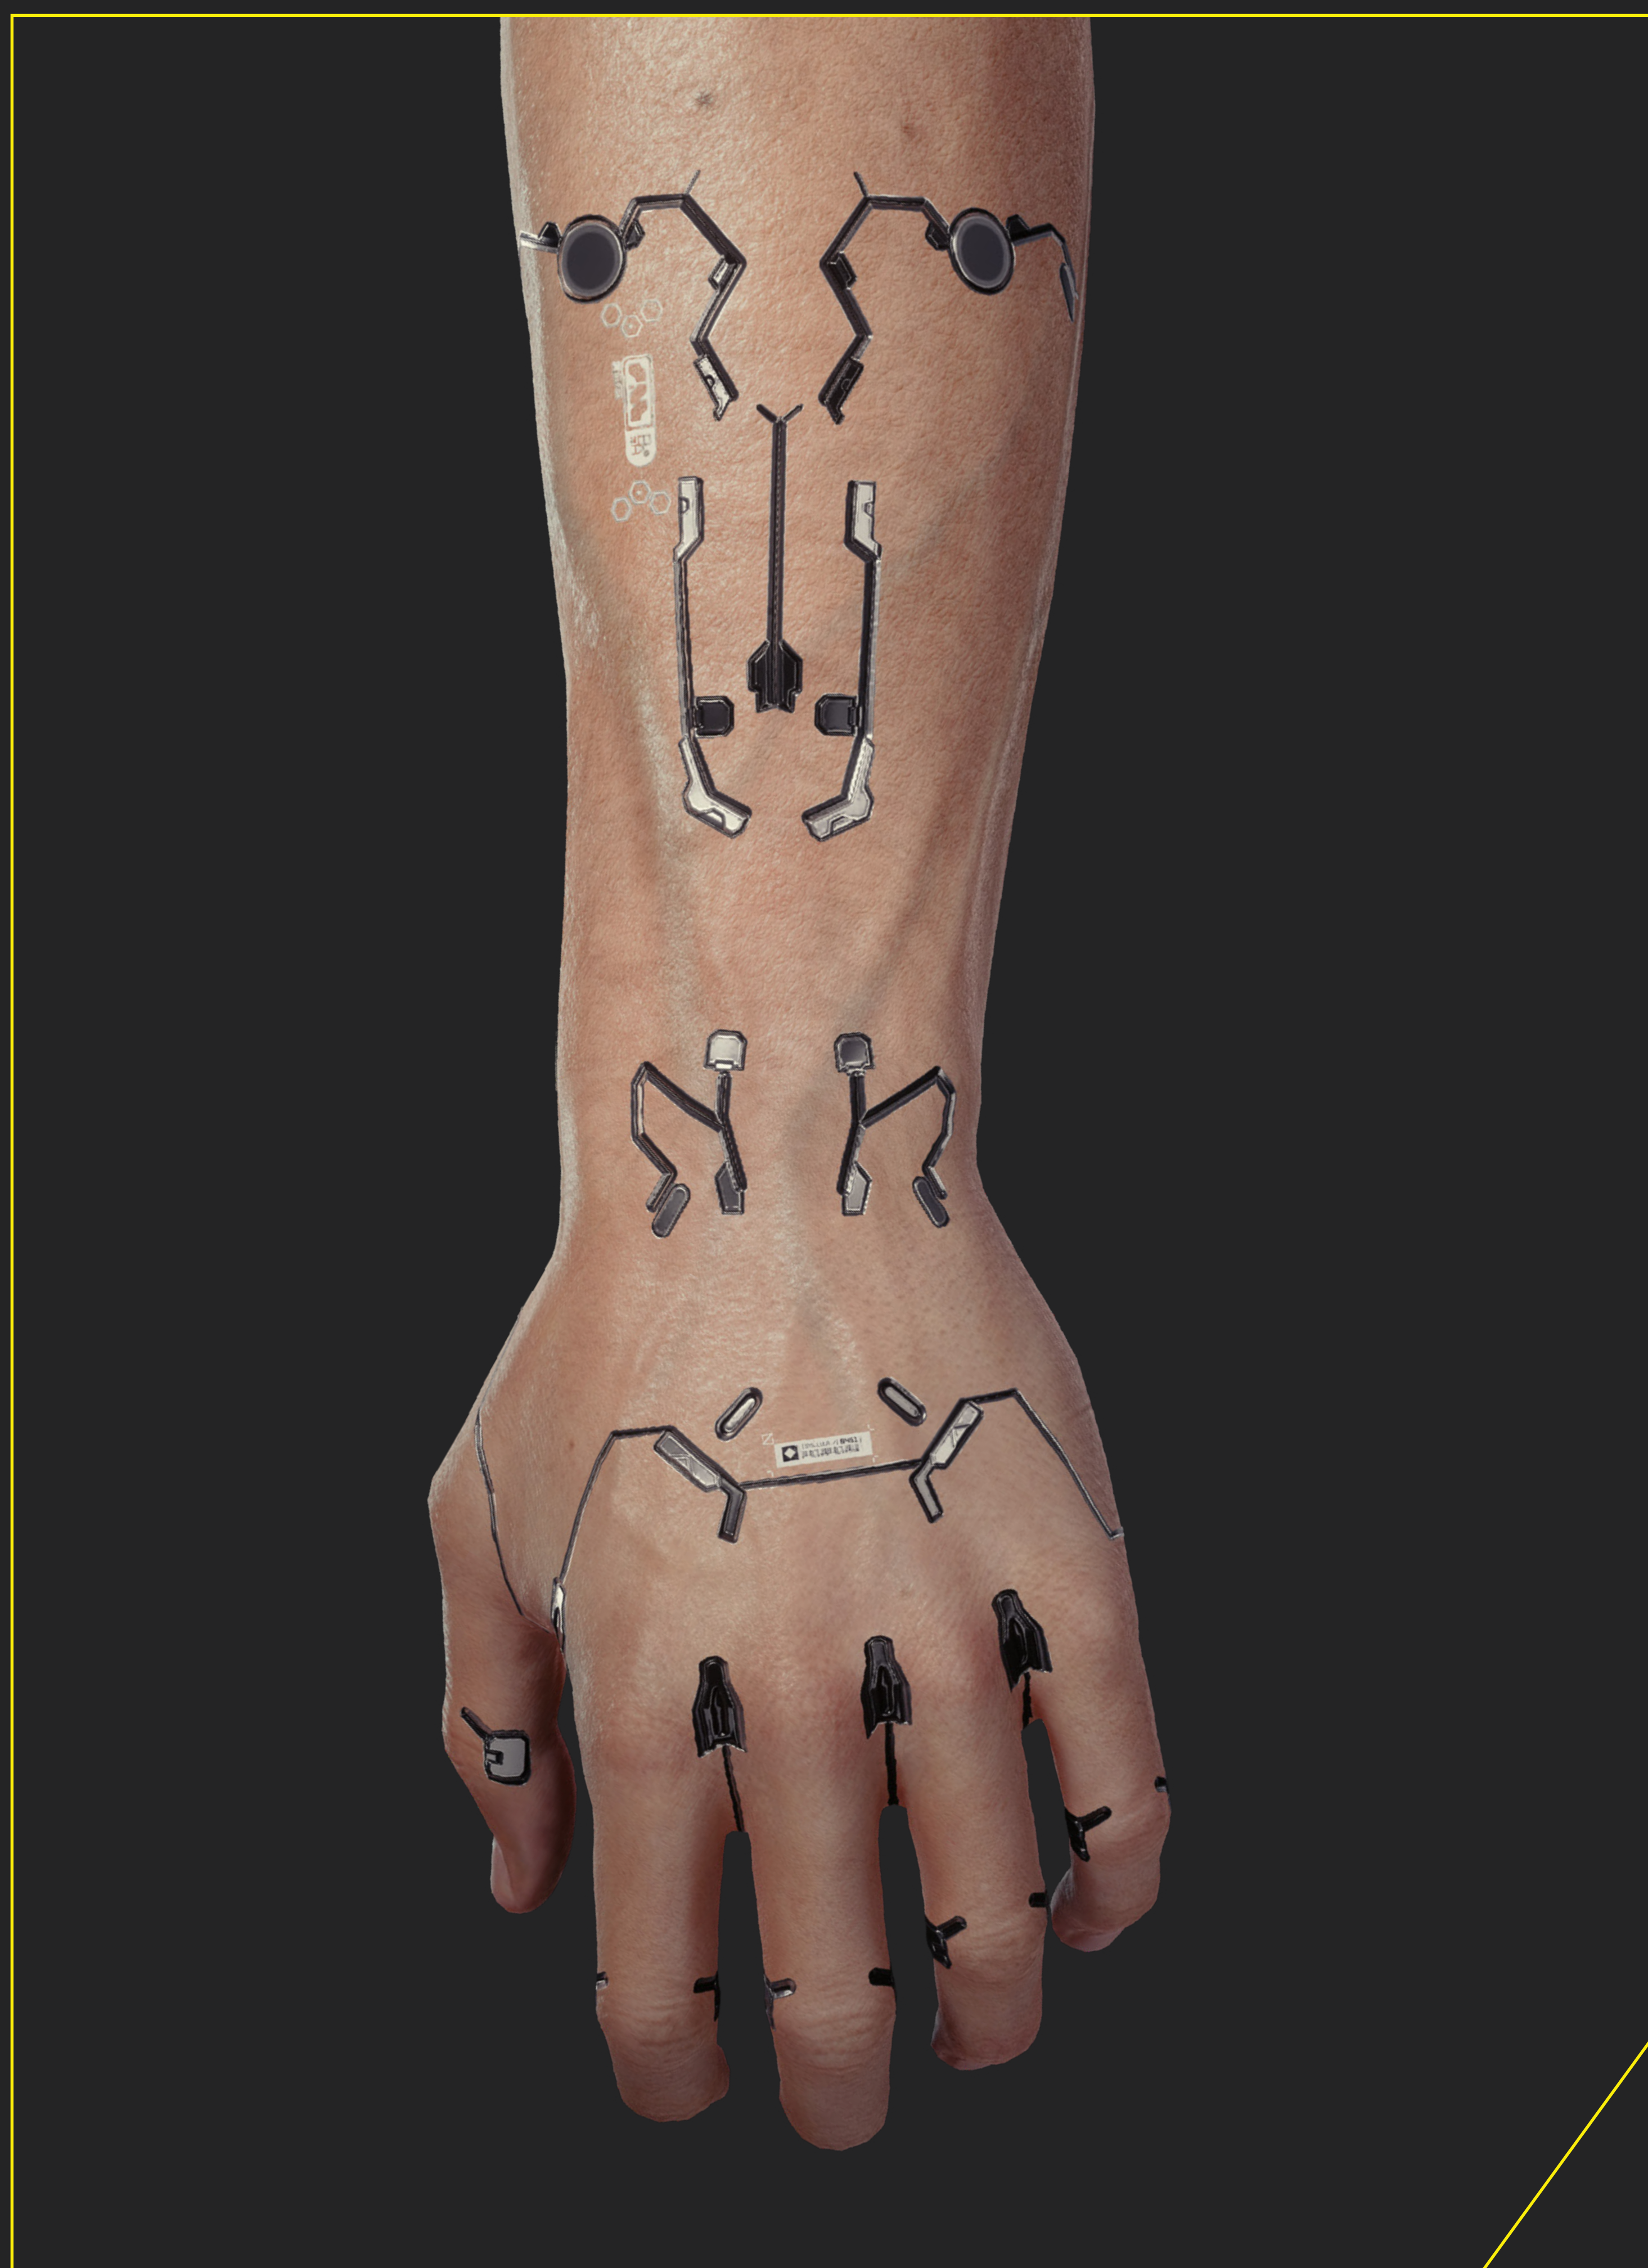

GUIA DE
COSPLAY **N**

PERSONAGEM

Mercenário em ascensão até virar uma lenda de Night City. A grande chance seria o assalto ao Konpeki Plaza, mas nada sai como planejado: V termina com um protótipo de chip experimental inserido na cabeça, que lentamente substituirá sua personalidade pela de Johnny Silverhand. A mais nova missão de V é sobreviver a qualquer custo.

CORPO TODO

CABEÇA

DETALHE DA GOLA

LADO DIREITO

LADO ESQUERDO

DETALHES DO CASACO

APLIQUES E BROCHES

SEM CASACO

MODELO DE CAMISETA

CALÇAS

SAPATOS

MÃO

ARMAS

LÂMINAS LOUVA-A-DEUS

O formato fino e cônico das lâminas louva-a-deus – muito semelhante ao seu homônimo – permite cortar e lacerar os inimigos com golpes rápidos e letais. Especialmente projetadas para se recolherem embaixo do antebraço quando não está em uso, elas entram em ação num piscar de olhos e permitem ao usuário saltar sobre os alvos para causar um estrago.