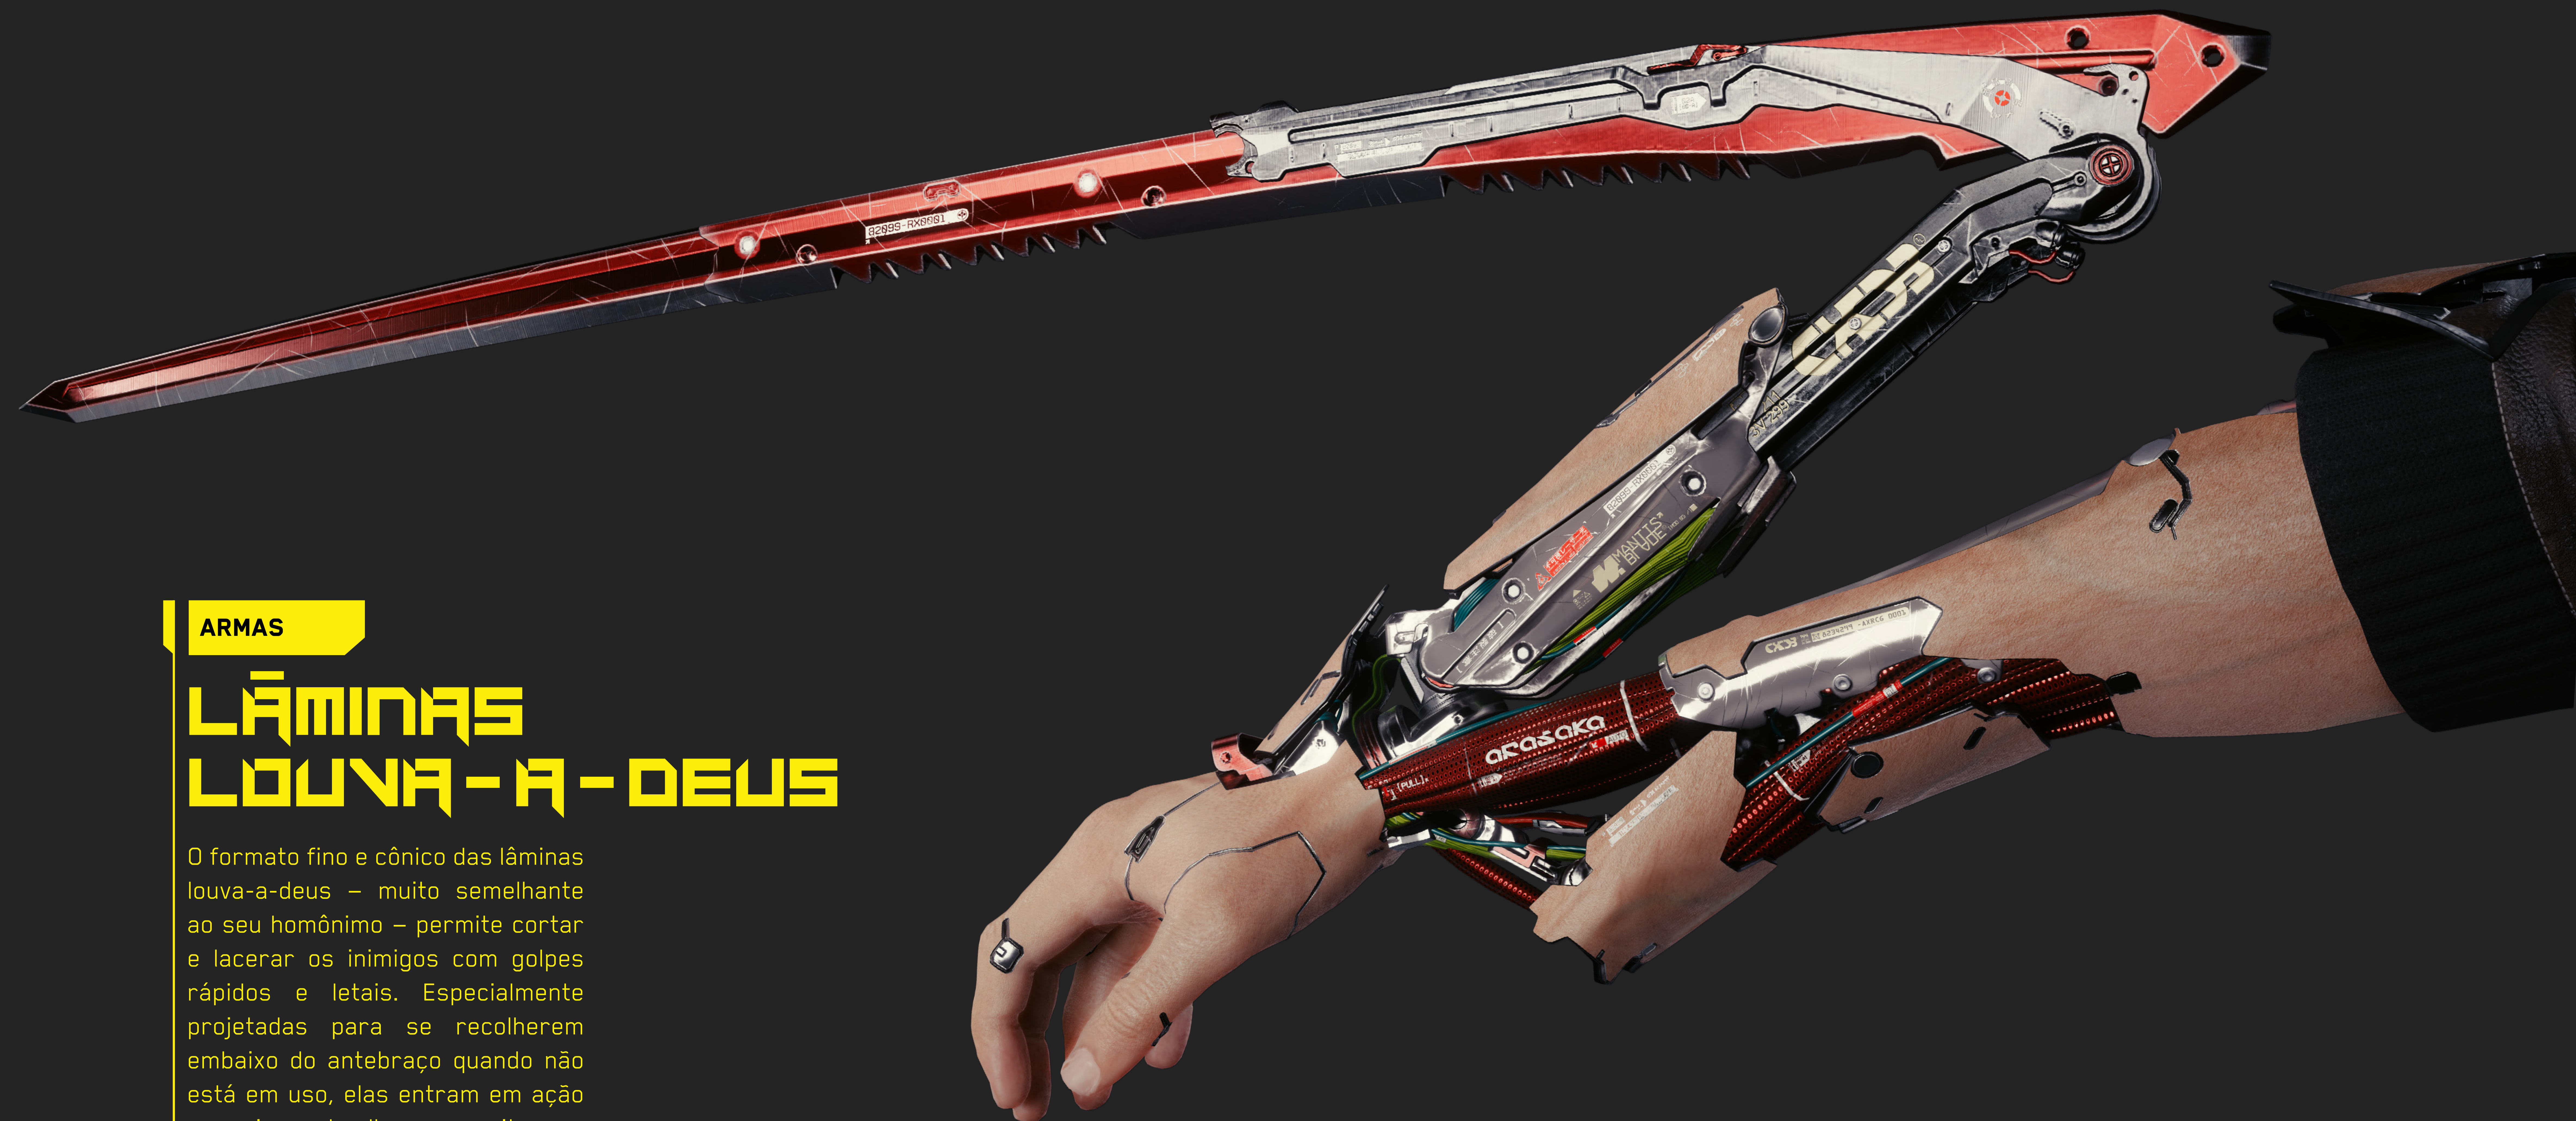

GUIA DE
COSPLAY **N**

PERSONAGEM

Mercenário em ascensão até virar uma lenda de Night City. A grande chance seria o assalto ao Konpeki Plaza, mas nada sai como planejado: V termina com um protótipo de chip experimental inserido na cabeça, que lentamente substituirá sua personalidade pela de Johnny Silverhand. A mais nova missão de V é sobreviver a qualquer custo.

CORPO TODO

CABEÇA

DETALHE DA GOLA

LADO DIREITO

LADO ESQUERDO

DETALHES DO CASACO

APLIQUES E BROCHES

SEM CASACO

MODELO DE CAMISETA

CALÇAS

SAPATOS

MÃO

ARMAS

LÂMINAS LOUVA-A-DEUS

O formato fino e cônico das lâminas louva-a-deus – muito semelhante ao seu homônimo – permite cortar e lacerar os inimigos com golpes rápidos e letais. Especialmente projetadas para se recolherem embaixo do antebraço quando não está em uso, elas entram em ação num piscar de olhos e permitem ao usuário saltar sobre os alvos para causar um estrago.