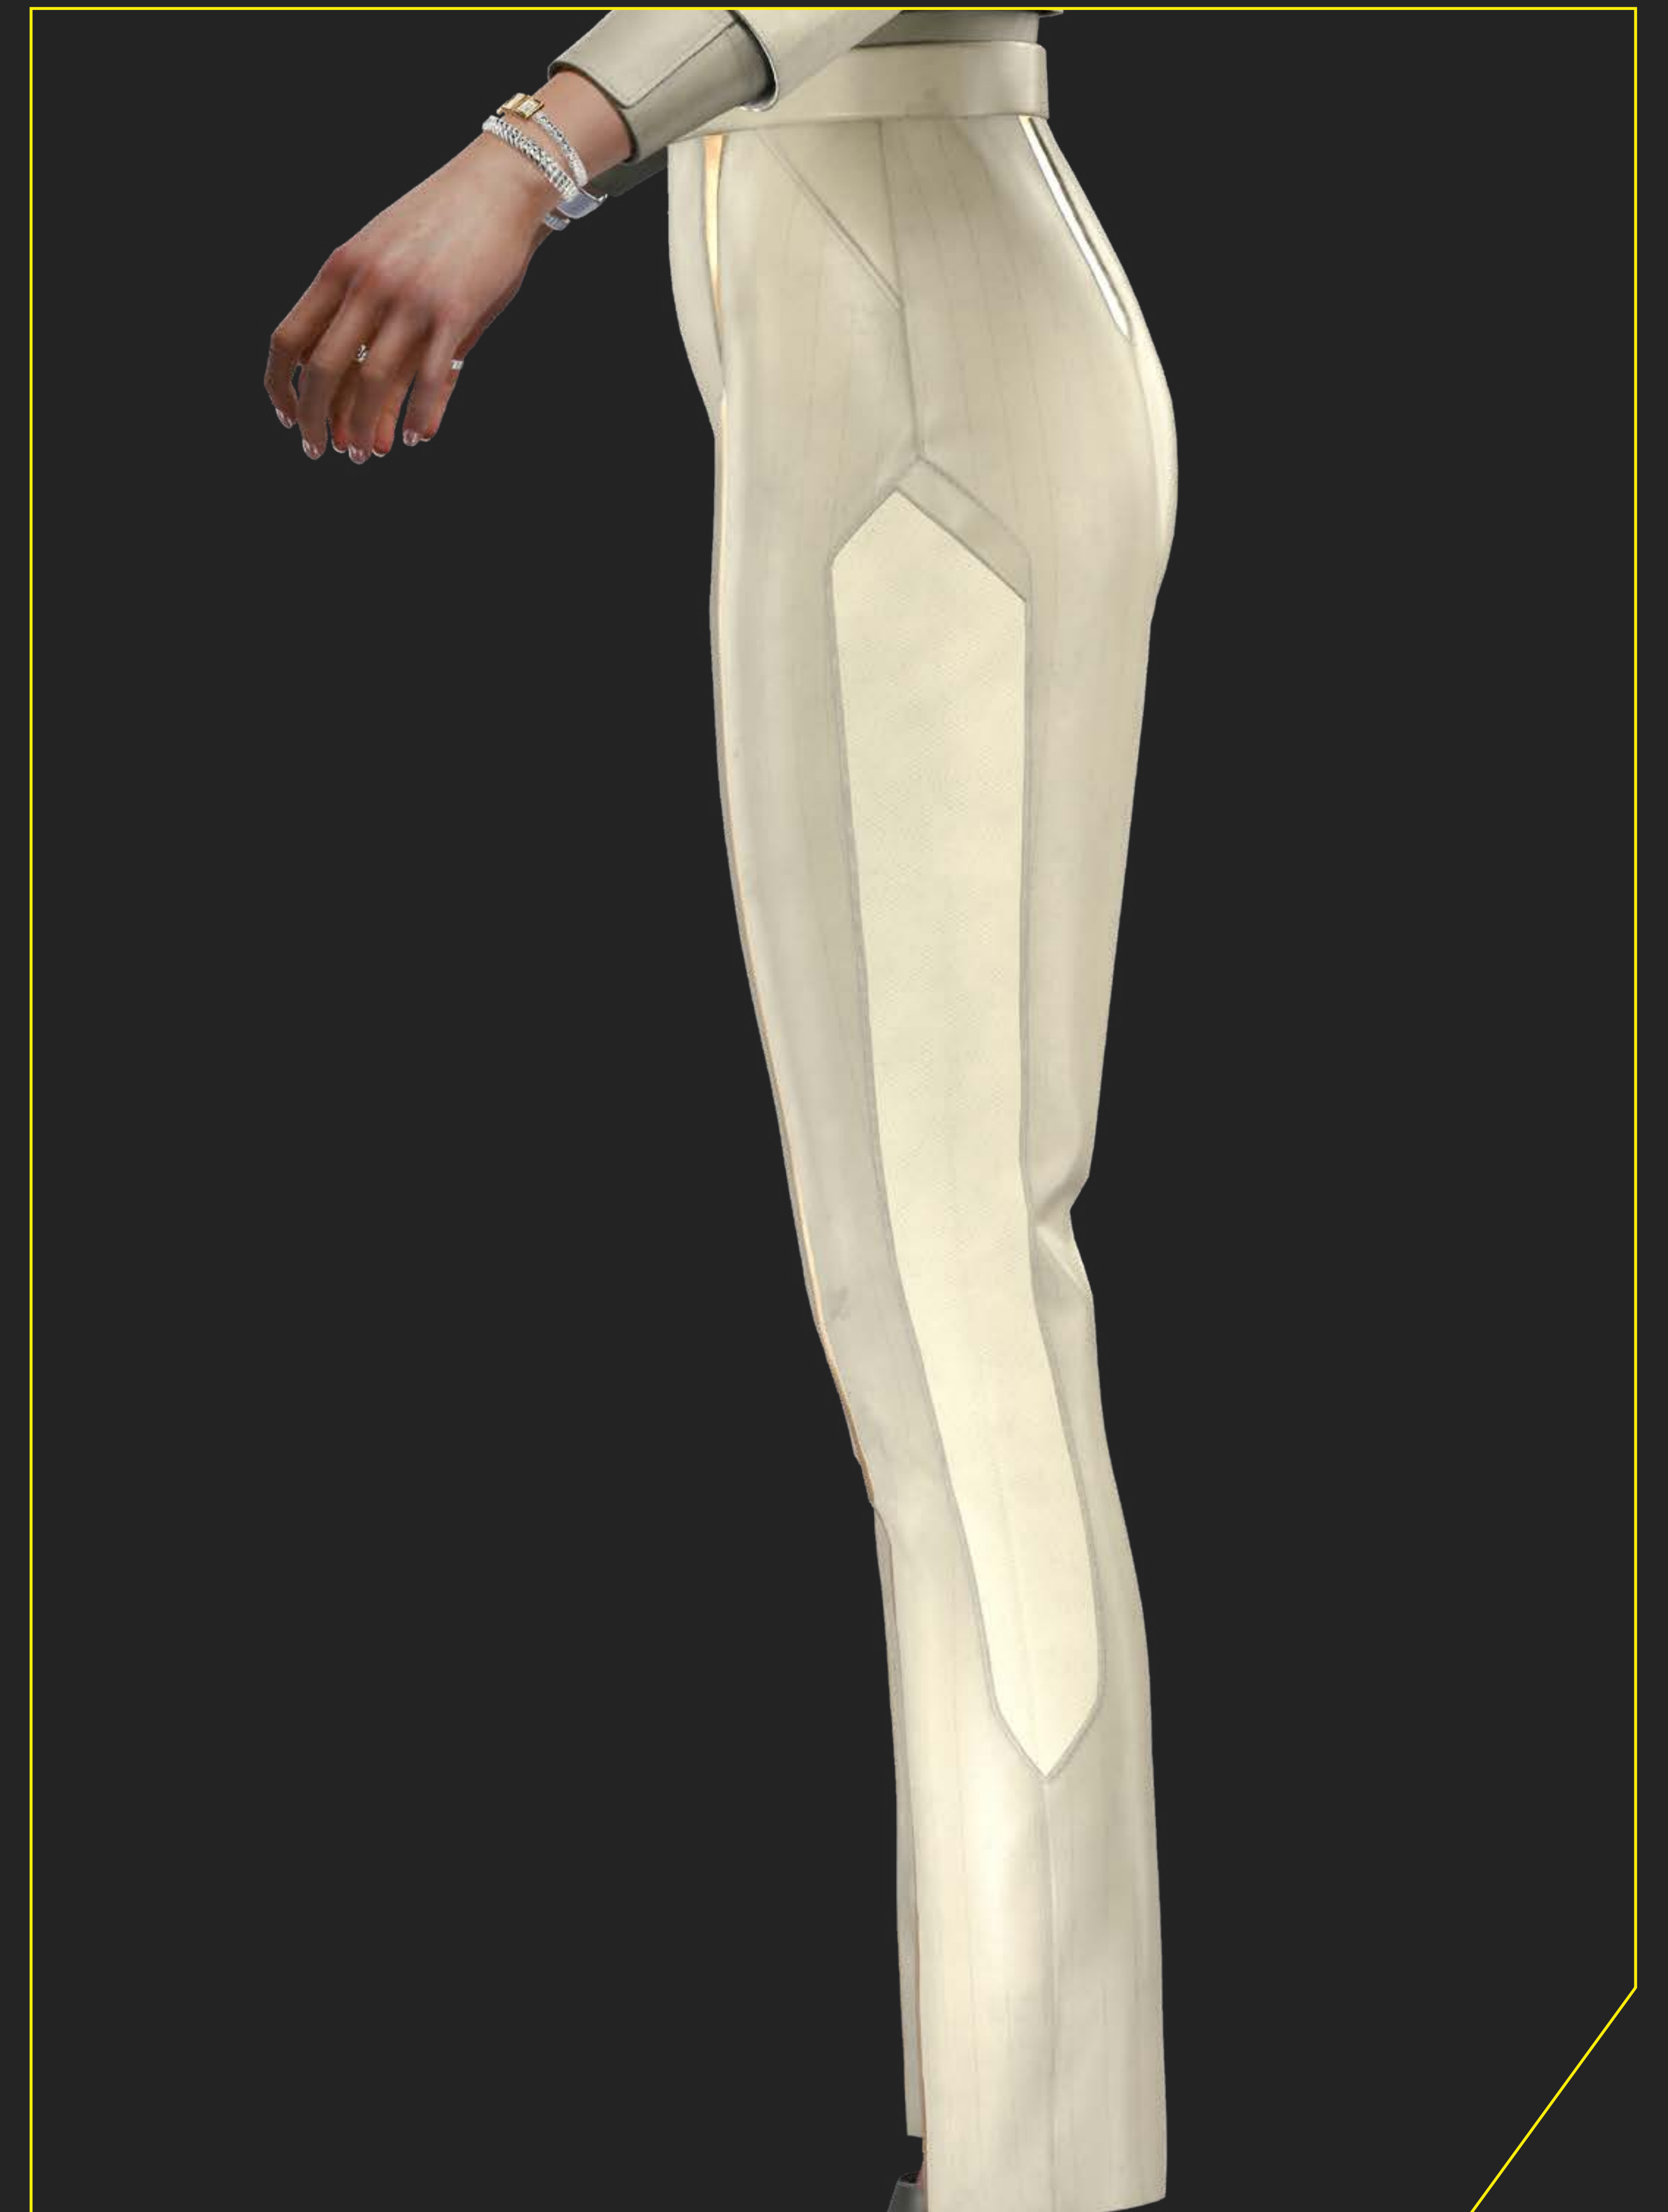

GUIDE

COSPLAY

ROSALIND MYERS

PERSONNAGE

ROSALIND MYERS

L'ancienne PDG de Militech et l'actuelle présidente des Nouveaux États-Unis d'Amérique. Actuellement dans son troisième mandat, Myers est dans la position peu enviable de devoir diriger un pays à une époque où le pouvoir est entre les mains des corporations. Avec Myers à son bord, le Space Force One atterrit d'urgence à Dogtown, déclenchant une lutte de pouvoir aux conséquences dramatiques.

CORPS ENTIER

TÊTE

VESTE

CEINTURE

PANTALON

CHAUSSURES

ACCESSOIRES

ACCESSOIRES

PIÈCE DE DÉFI DES NUSA

La pièce qui a fait de V un agent officiel de la FIA, donnée par la présidente Rosalind Myers en personne. Cette pièce de défi argentée et bleue affiche une imagerie audacieuse associée aux NUSA, avec l'aigle aux ailes dépliées et le drapeau des NUSA sur l'avant, et le portrait saisissant de Myers sur le revers. Elle représente une preuve de l'appartenance du porteur aux NUSA, mais elle sert aussi d'empreinte numérique et contient l'identifiant et le profil d'un agent de la FIA dans son corps métallique.