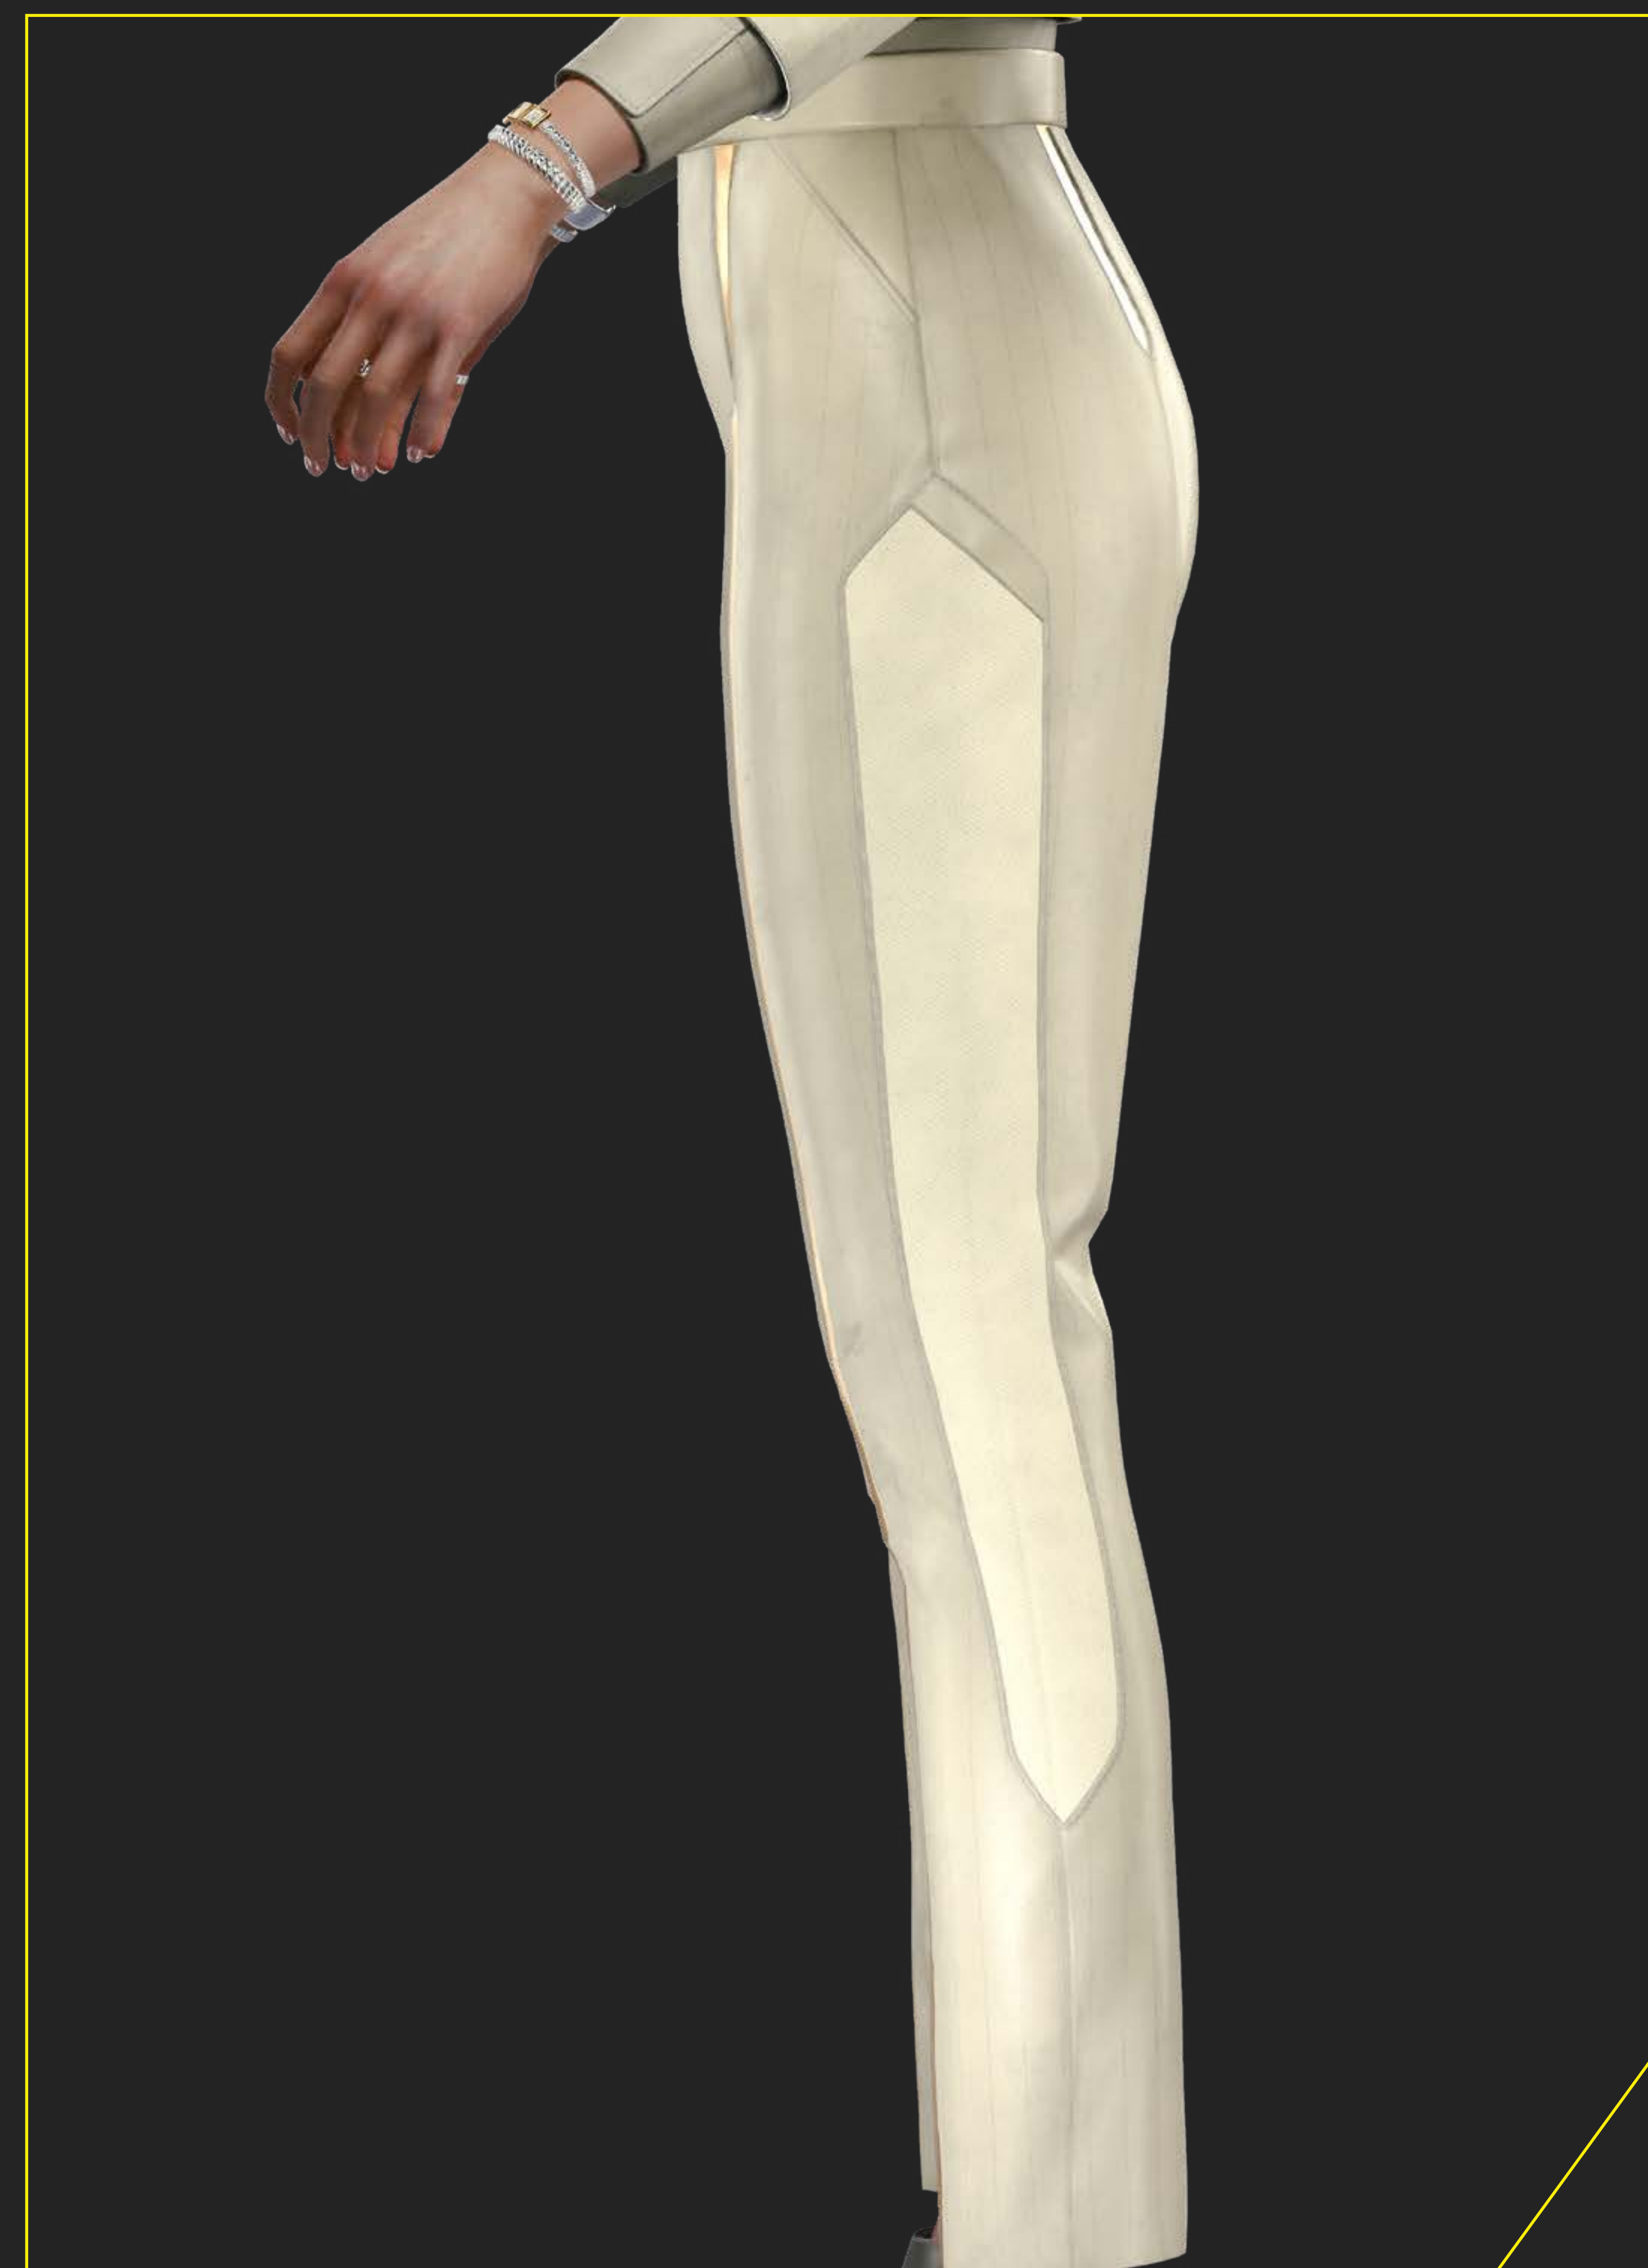

PORRHOONIK

COSPLAY GUILTY

ROSALINDO MYERS

POSTAĆ

## ROSALIND MYERS

Była prezeska Militechu, a obecnie urzędująca prezydentka Nowych Stanów Zjednoczonych. Jako polityczka Myers czuje się jak ryba w wodzie, choć przypadło jej bardzo trudne zadanie – ciężko rządzić krajem, gdy to potężne korporacje rozdają karty. To jej trzecia kadencja, ale po tym jak jej Space Force One zostaje zestrzelony nad Dogtown, kto wie, czy nie ostatnia?

CAŁE CIAŁO

GŁOWA

ŻAKIET

PASEK

**SPODNIE**

BUTY

AKCESORIA

# MONETA NUSA

Specjalny token, który posiadają wyłącznie osoby pracujące dla rządu Nowych Stanów Zjednoczonych Ameryki, w tym agenci i agentki FIA, w których szeregi wciela V prezydentka Rosalind Myers we własnej osobie. Srebrno-niebieska moneta obfituje w symbolikę NUSA: na awersie rozpościerają się godło i flaga; z kolei rewers dzierży profil prezydentki Myers. Metalowy token mieści również cyfrowy profil osoby go posiadającej – przydatny chociażby w przypadku konieczności potwierdzenia jej tożsamości.