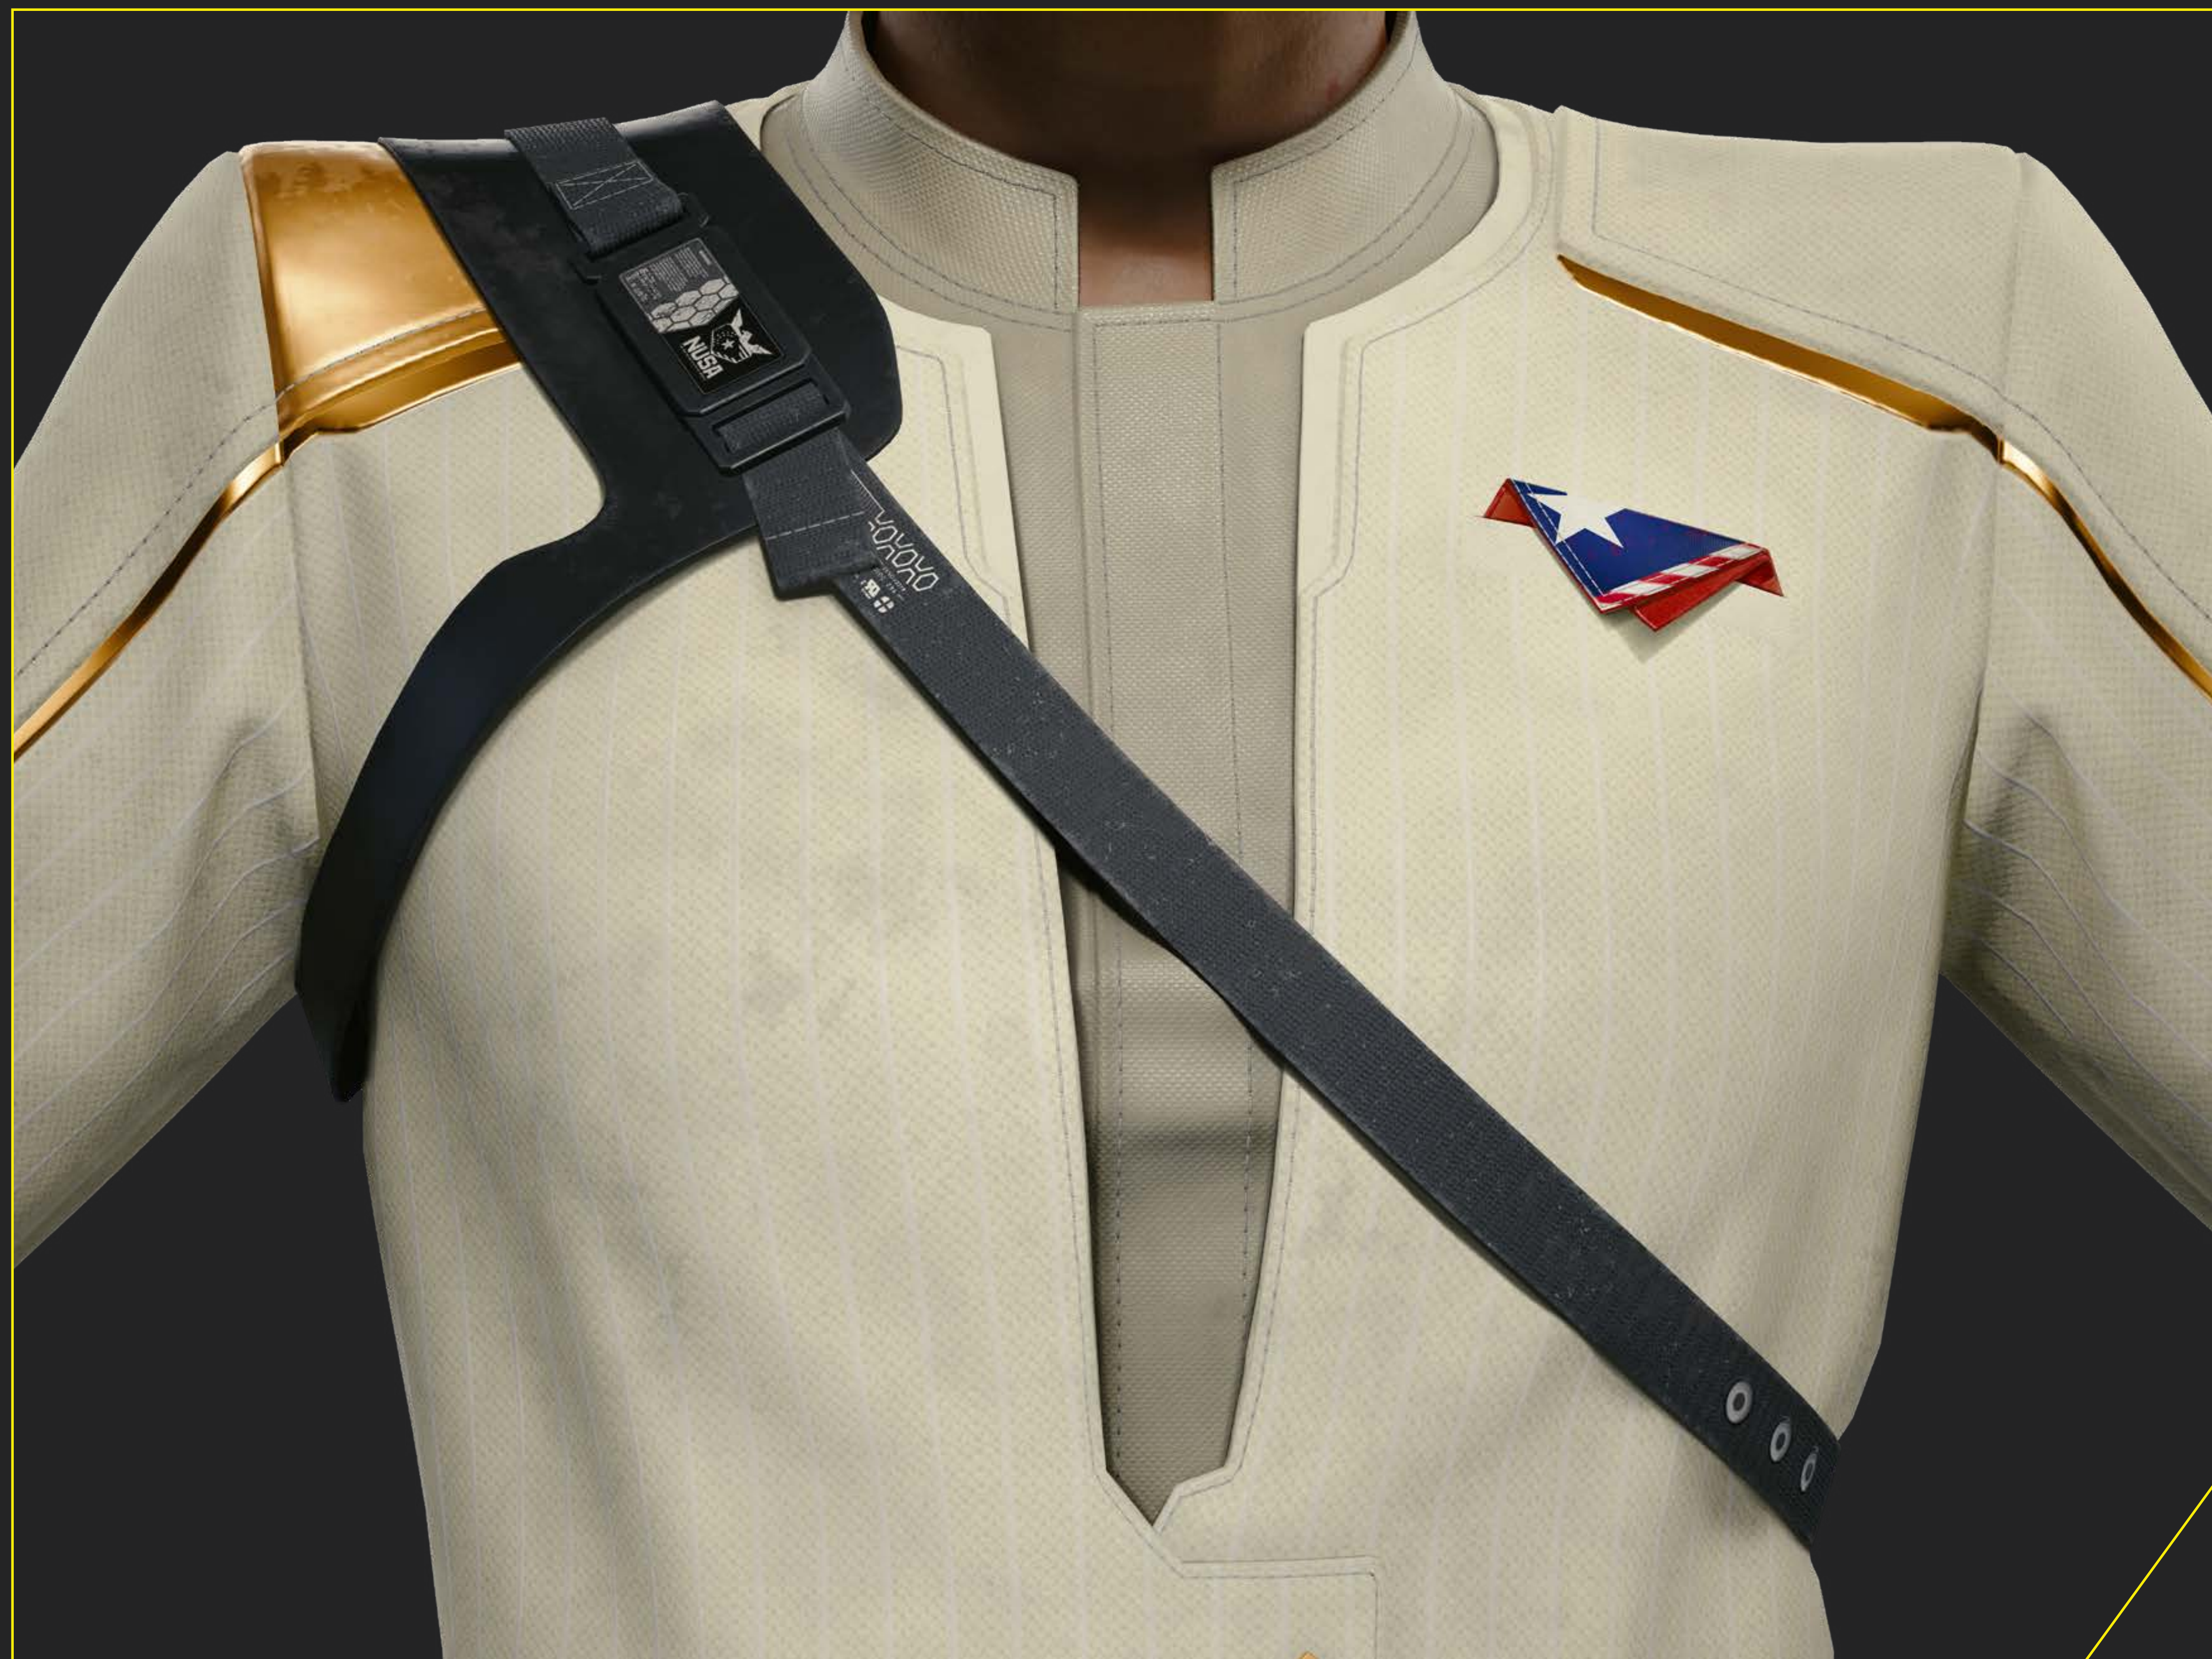

PORRHOONIK

COSPLAY GUILTY

ROSALINDO MYERS

POSTAĆ

## ROSALIND MYERS

Była prezeska Militechu, a obecnie urzędująca prezydentka Nowych Stanów Zjednoczonych. Jako polityczka Myers czuje się jak ryba w wodzie, choć przypadło jej bardzo trudne zadanie – ciężko rządzić krajem, gdy to potężne korporacje rozdają karty. To jej trzecia kadencja, ale po tym jak jej Space Force One zostaje zestrzelony nad Dogtown, kto wie, czy nie ostatnia?

CAŁE CIAŁO

GŁOWA

ŻAKIET

PASEK

**SPODNIE**

BUTY

AKCESORIA

# MONETA NUSA

Specjalny token, który posiadają wyłącznie osoby pracujące dla rządu Nowych Stanów Zjednoczonych Ameryki, w tym agenci i agentki FIA, w których szeregi wciela V prezydentka Rosalind Myers we własnej osobie. Srebrno-niebieska moneta obfituje w symbolikę NUSA: na awersie rozpościerają się godło i flaga; z kolei rewers dzierży profil prezydentki Myers. Metalowy token mieści również cyfrowy profil osoby go posiadającej – przydatny chociażby w przypadku konieczności potwierdzenia jej tożsamości.