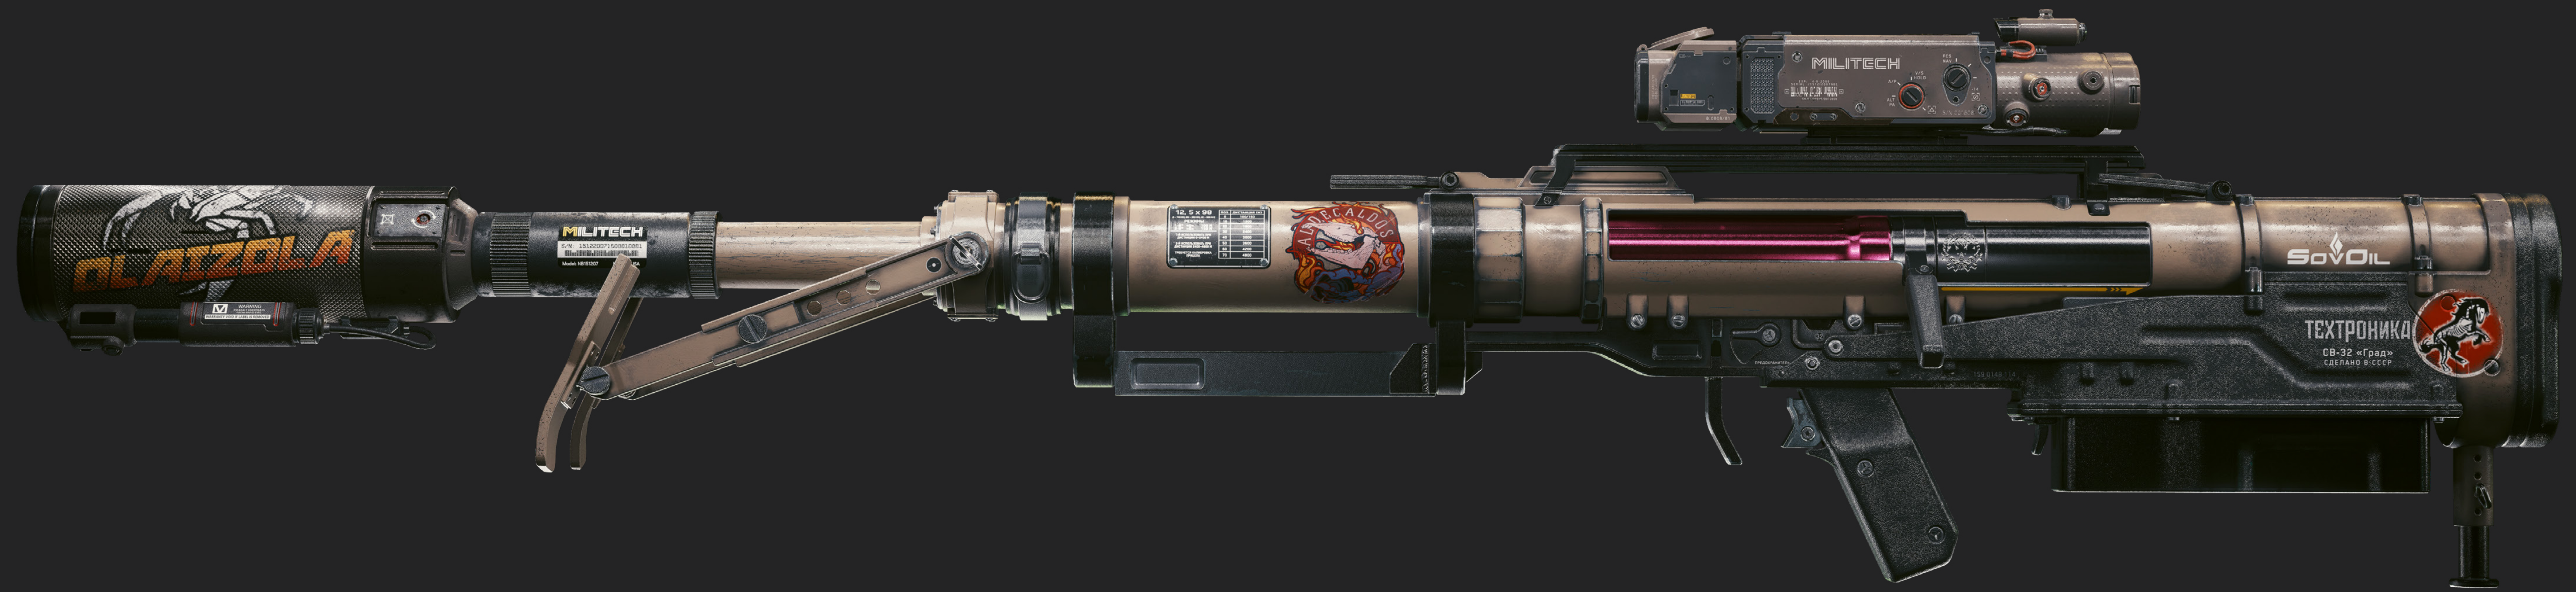

コスプレガイド
パナム・パーマー

キャラクター

パナム・ パーマー

パナムは自由の精神を重んじ、血縁以上の固い絆で結ばれたノーマッドのファミリー、アルデカルドス族の一員だ。彼女はそんな”家族“を離れ、傭兵稼業を始める。アルデカルドスが忌み嫌う、腐った企業やサイバーパンクと関わる道を選んだパナムだが、自由を愛する心と、ファミリーとの繋がりは今も失われていない。

全身

ジャケットなし

頭

ジャケットなし

パンツ

シューズ

グローブ

武器

OVERWATCH

パナムの愛銃、SPT32 グラード Overwatchは信頼性の高いスナイパーライフルだ。素早いリロードが可能なおえ、精度も抜群。サプレッサーとミリテク製のスコープを装着。ライフルにはステッカーやパッチがあちこちに貼られており、長年使用されていたことが見て取れる。

ファンコンテンツ ガイドライン

私たちは、私たちのゲームに愛情を注いでくださっているコミュニティの皆様から感謝しています。そんな皆様をサポートすべく、[ファンコンテンツ用のガイドライン](#)を設けました。コスプレを作成、着用、披露する際は、本ガイドラインを順守していただくようお願いいたします。