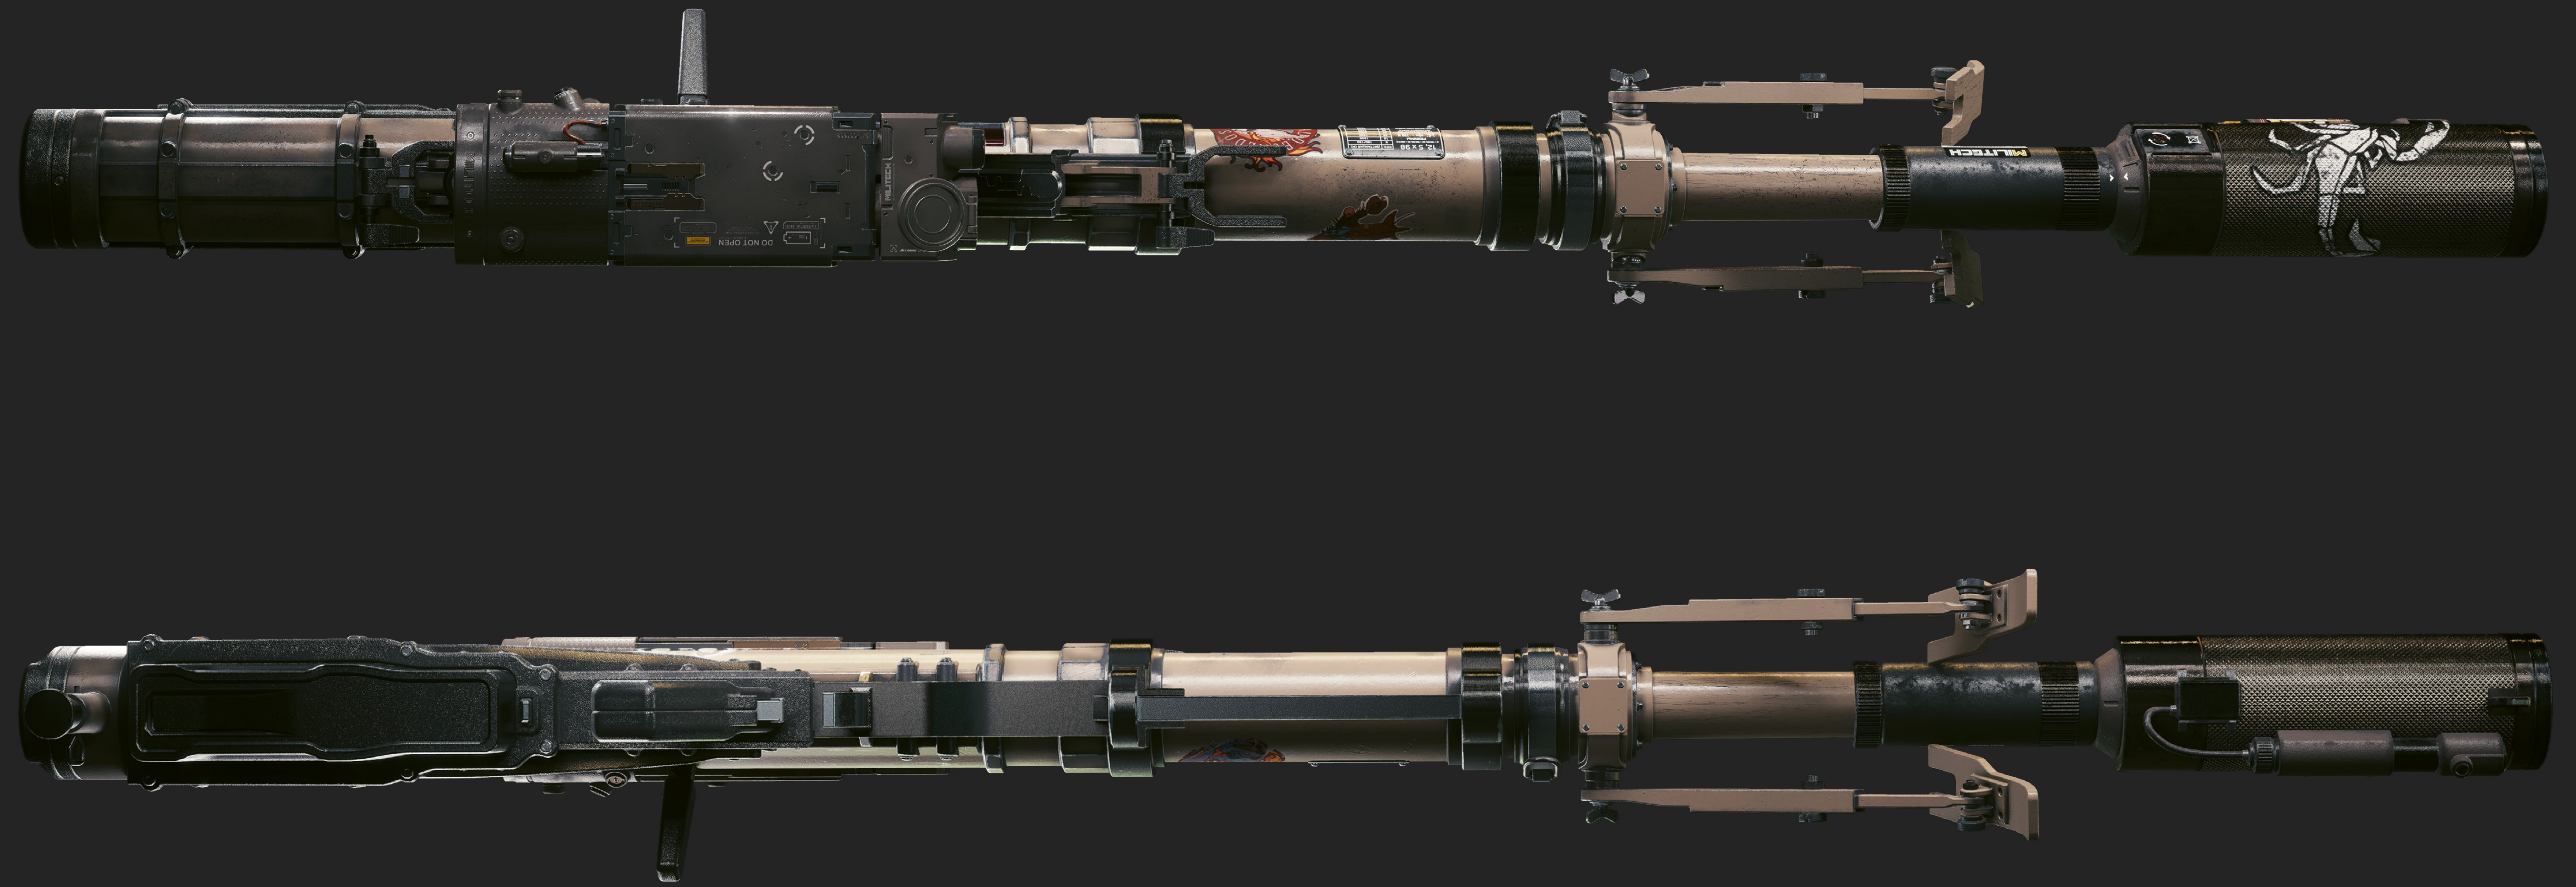

コスプレガイド
パナム・パーマー

キャラクター

パナム・ パーマー

パナムは自由の精神を重んじ、血縁以上の固い絆で結ばれたノーマッドのファミリー、アルデカルドス族の一員だ。彼女はそんな”家族“を離れ、傭兵稼業を始める。アルデカルドスが忌み嫌う、腐った企業やサイバーパンクと関わる道を選んだパナムだが、自由を愛する心と、ファミリーとの繋がりは今も失われていない。

全身

ジャケットなし

頭

ジャケットなし

パンツ

シューズ

グローブ

武器

OVERWATCH

パナムの愛銃、SPT32 グラード Overwatchは信頼性の高いスナイパーライフルだ。素早いリロードが可能なおえ、精度も抜群。サプレッサーとミリテク製のスコープを装着。ライフルにはステッカーやパッチがあちこちに貼られており、長年使用されていたことが見て取れる。

ファンコンテンツ ガイドライン

私たちは、私たちのゲームに愛情を注いでくださっているコミュニティの皆様から感謝しています。そんな皆様をサポートすべく、[ファンコンテンツ用のガイドライン](#)を設けました。コスプレを作成、着用、披露する際は、本ガイドラインを順守していただくようお願いいたします。