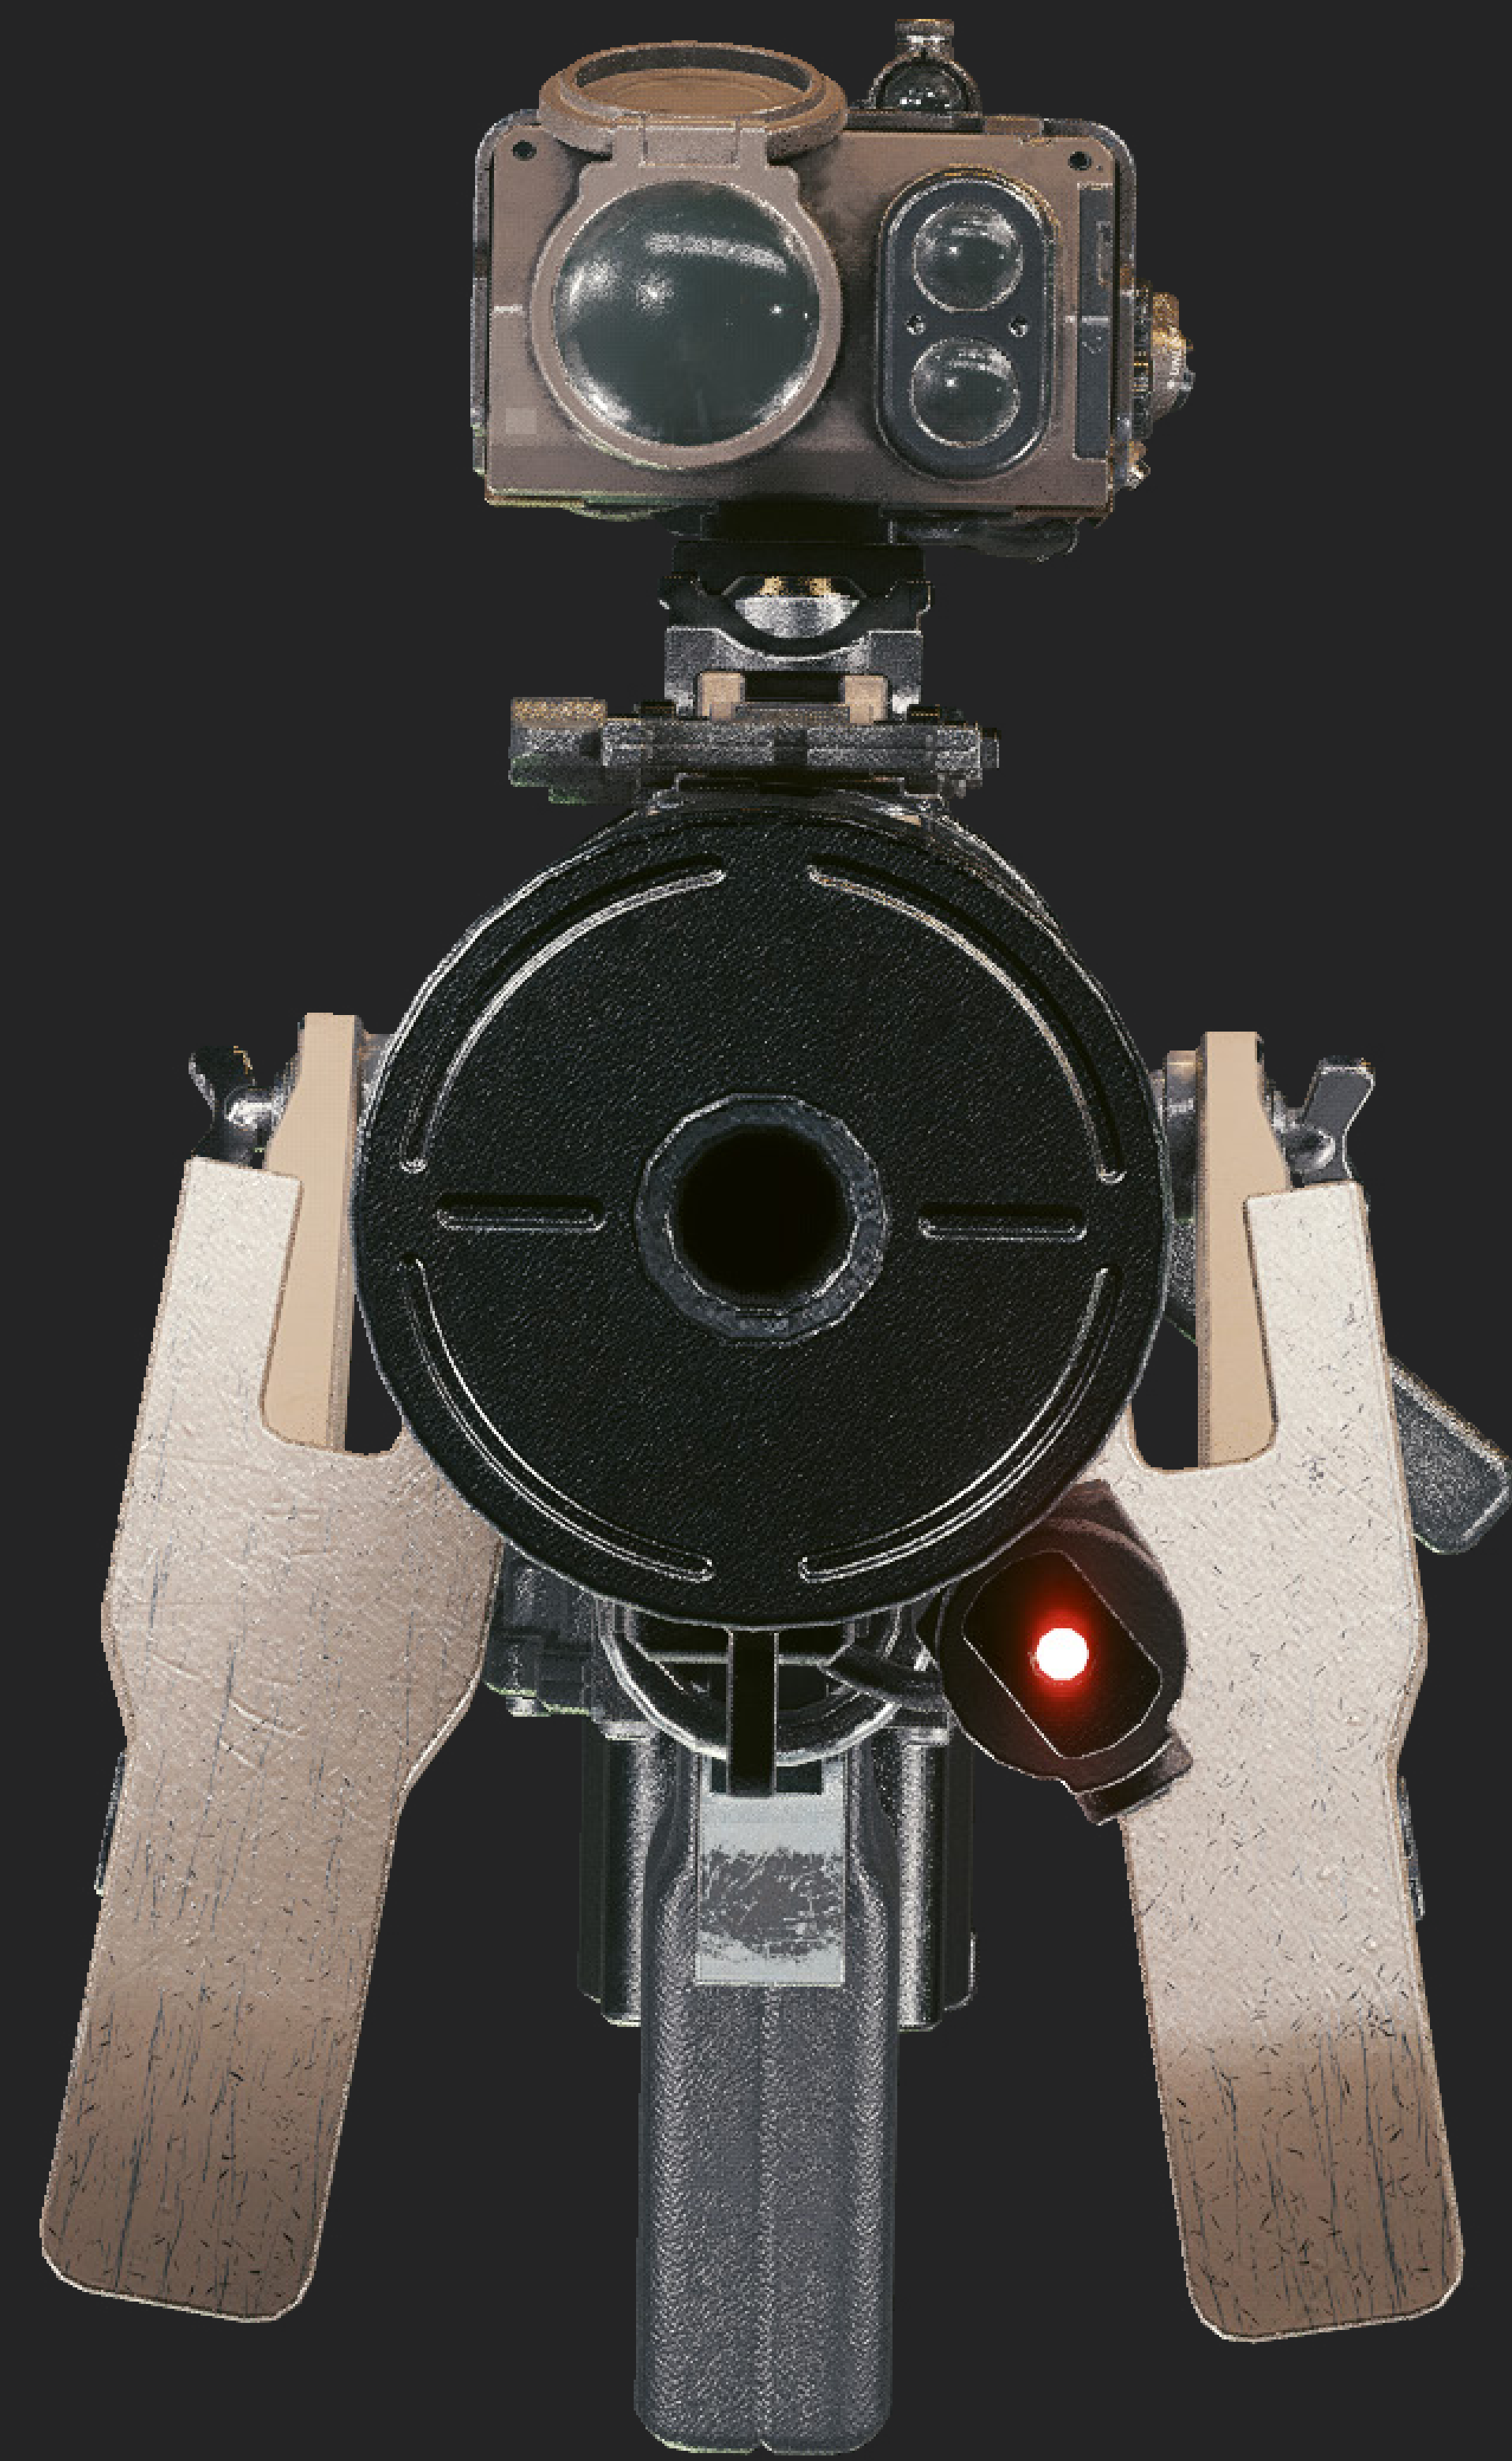

コスプレガイド
パナム・パーマー

キャラクター

パナム・ パーマー

パナムは自由の精神を重んじ、血縁以上の固い絆で結ばれたノーマッドのファミリー、アルデカルドス族の一員だ。彼女はそんな”家族“を離れ、傭兵稼業を始める。アルデカルドスが忌み嫌う、腐った企業やサイバーパンクと関わる道を選んだパナムだが、自由を愛する心と、ファミリーとの繋がりは今も失われていない。

全身

ジャケットなし

頭

ジャケットなし

パンツ

シューズ

グローブ

武器

OVERWATCH

パナムの愛銃、SPT32 グラード Overwatchは信頼性の高いスナイパーライフルだ。素早いリロードが可能なおえ、精度も抜群。サプレッサーとミリテク製のスコープを装着。ライフルにはステッカーやパッチがあちこちに貼られており、長年使用されていたことが見て取れる。

ファンコンテンツ ガイドライン

私たちは、私たちのゲームに愛情を注いでくださっているコミュニティの皆様から感謝しています。そんな皆様をサポートすべく、[ファンコンテンツ用のガイドライン](#)を設けました。コスプレを作成、着用、披露する際は、本ガイドラインを順守していただくようお願いいたします。