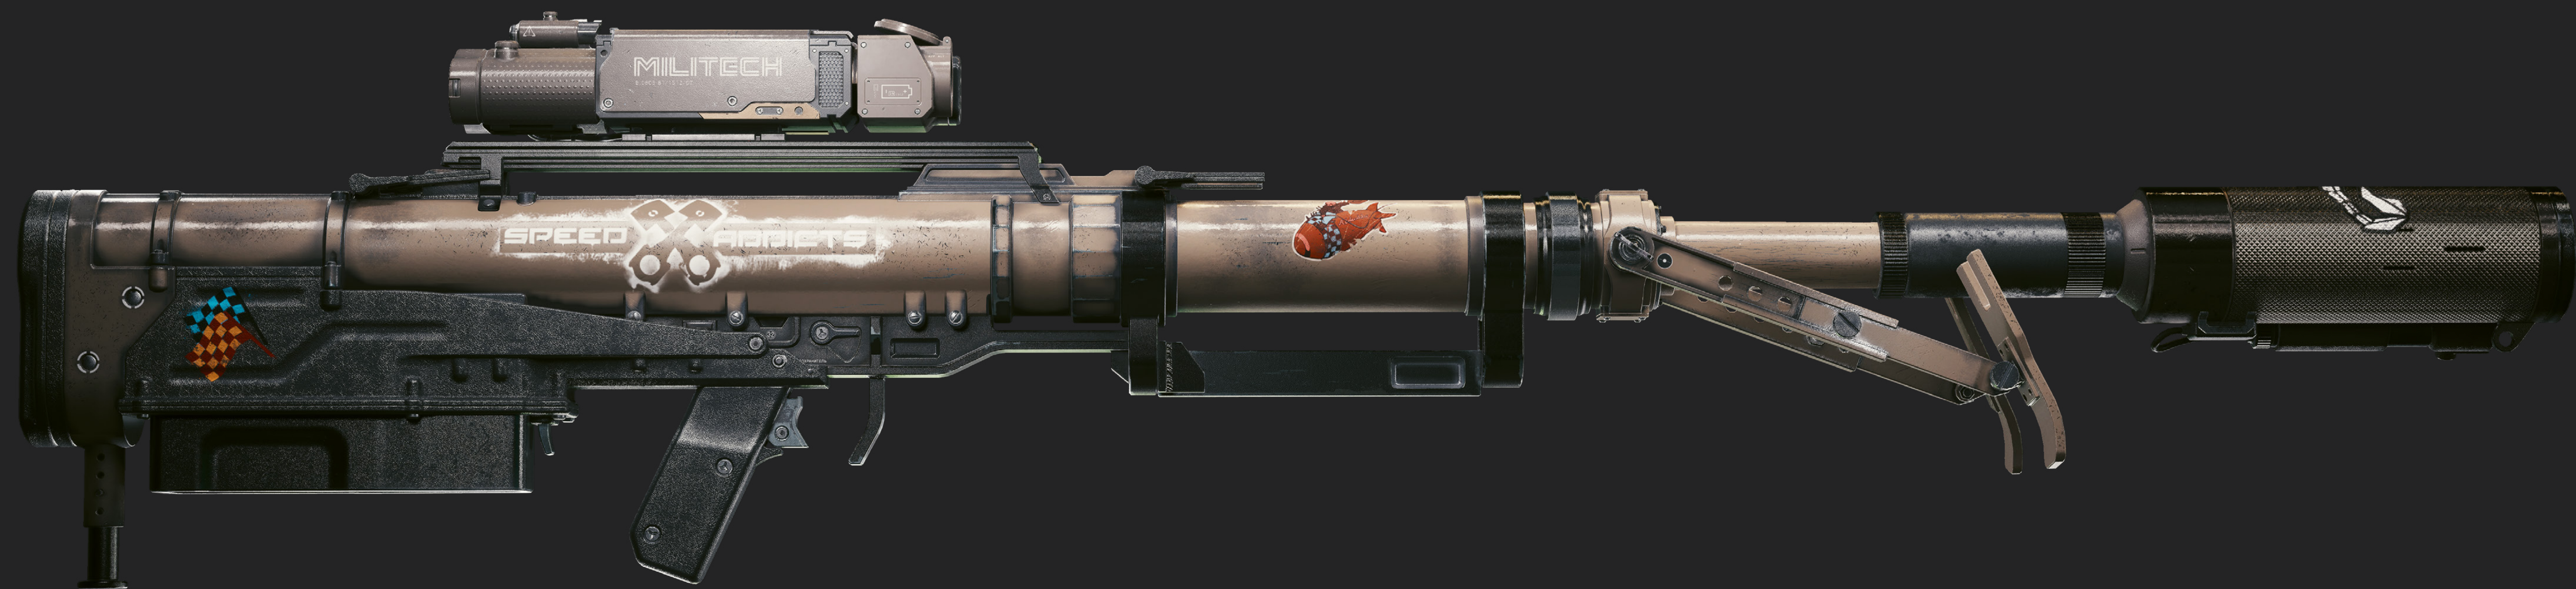

コスプレガイド
パナム・パーマー

キャラクター

パナム・ パーマー

パナムは自由の精神を重んじ、血縁以上の固い絆で結ばれたノーマッドのファミリー、アルデカルドス族の一員だ。彼女はそんな”家族“を離れ、傭兵稼業を始める。アルデカルドスが忌み嫌う、腐った企業やサイバーパンクと関わる道を選んだパナムだが、自由を愛する心と、ファミリーとの繋がりは今も失われていない。

全身

ジャケットなし

頭

ジャケットなし

パンツ

シューズ

グローブ

武器

OVERWATCH

パナムの愛銃、SPT32 グラード Overwatchは信頼性の高いスナイパーライフルだ。素早いリロードが可能なおえ、精度も抜群。サプレッサーとミリテク製のスコープを装着。ライフルにはステッカーやパッチがあちこちに貼られており、長年使用されていたことが見て取れる。

ファンコンテンツ ガイドライン

私たちは、私たちのゲームに愛情を注いでくださっているコミュニティの皆様から感謝しています。そんな皆様をサポートすべく、[ファンコンテンツ用のガイドライン](#)を設けました。コスプレを作成、着用、披露する際は、本ガイドラインを順守していただくようお願いいたします。