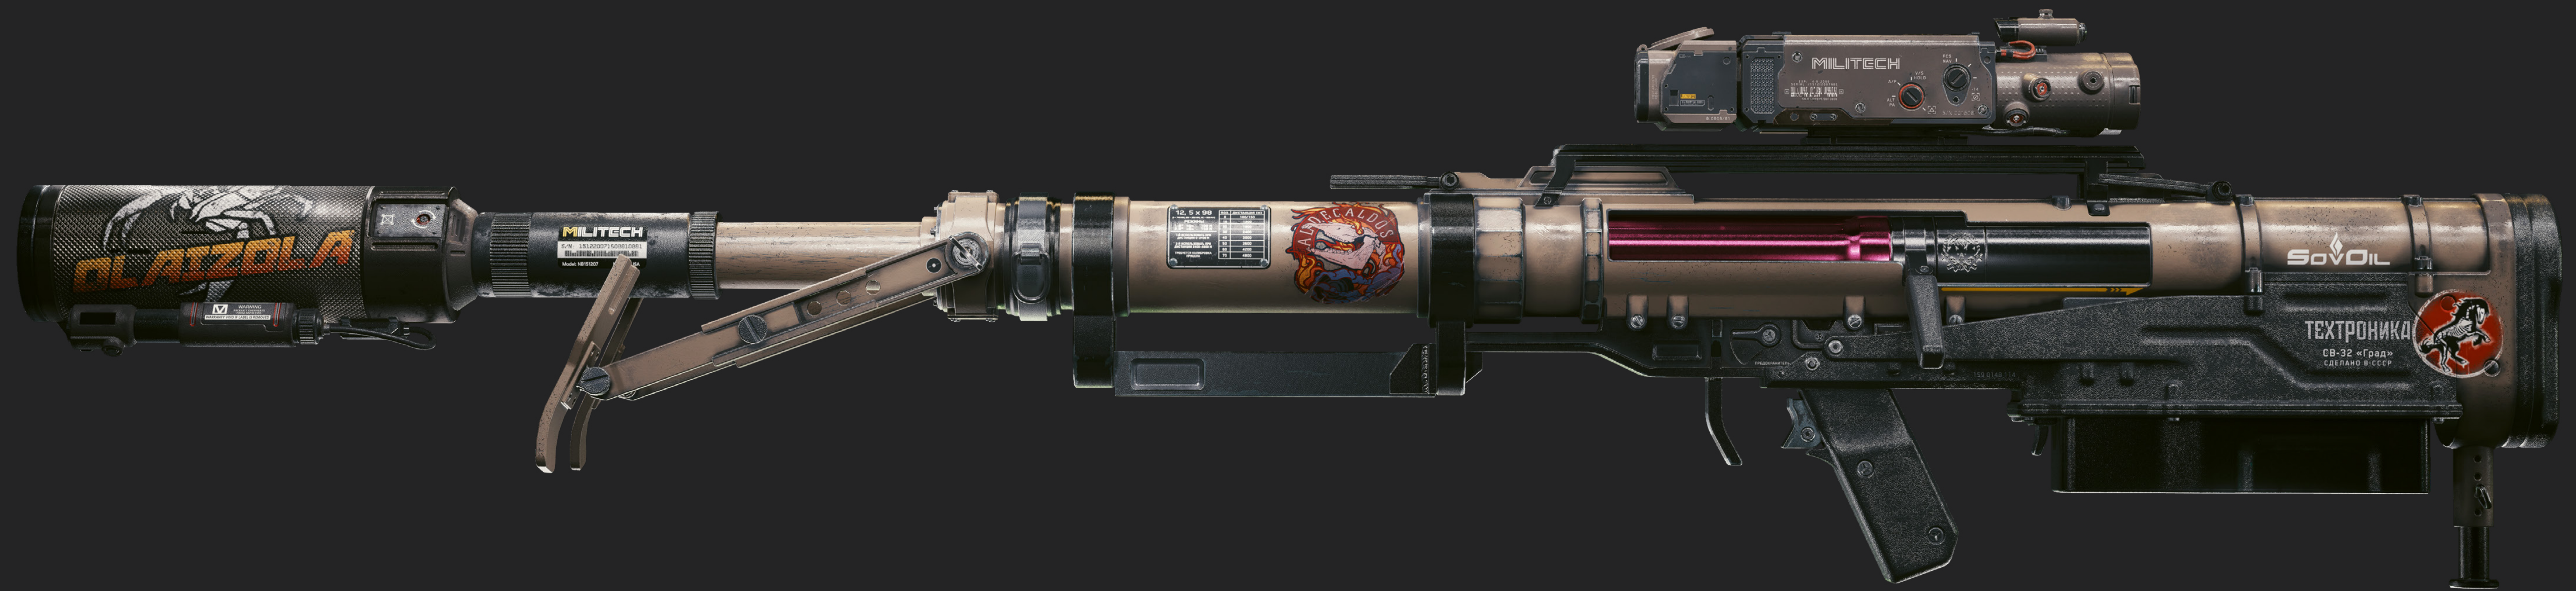

## 팜앰 팔머

팜앰은 자유롭게 떠도는 영혼들이 모인 끈끈한 공동체인 알데칼도 소속의 노마드지만, 알데칼도의 일원으로 태어난 것이 아니라 입양되었습니다. 팜앰은 자기 패밀리를 떠나 용병으로 일하며, 알데칼도가 일부러 거리를 두는 기업과 사이버펑크의 썩어 빠진 세계에 발을 들입니다. 하지만 자유를 사랑하는 마음과 오랜 시간을 함께한 가족과의 유대감은 절대 잊지 않습니다.

전신

재킷 없음

머리

재킷 없음

바지

신발

장갑

무기

## 오버워치

팬엠의 등직한 스나이퍼 라이플인 오버워치는 그야말로 괴물입니다. 향상된 재장전 속도와 치명적인 명중률을 자랑하는 데다가 소음기와 밀리테크 스코프까지 장착되어 있어 든든하죠. 이 스나이퍼 라이플은 알데칼도 노마드들이 오랫동안 애용했다는 걸 반증하듯 스티커와 패치가 잔뜩 붙어 있습니다.