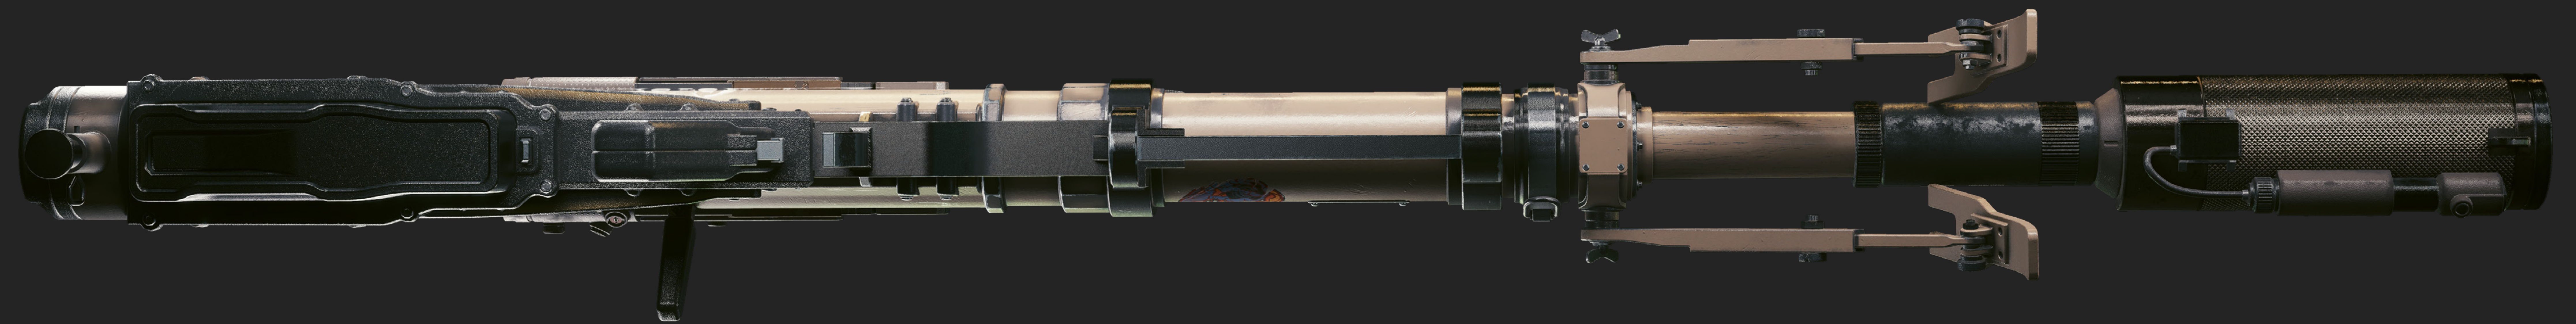

## 오버워치

팬엠의 등직한 스나이퍼 라이플인 오버워치는 그야말로 괴물입니다. 향상된 재장전 속도와 치명적인 명중률을 자랑하는 데다가 소음기와 밀리테크 스코프까지 장착되어 있어 든든하죠. 이 스나이퍼 라이플은 알데칼도 노마드들이 오랫동안 애용했다는 걸 반증하듯 스티커와 패치가 잔뜩 붙어 있습니다.