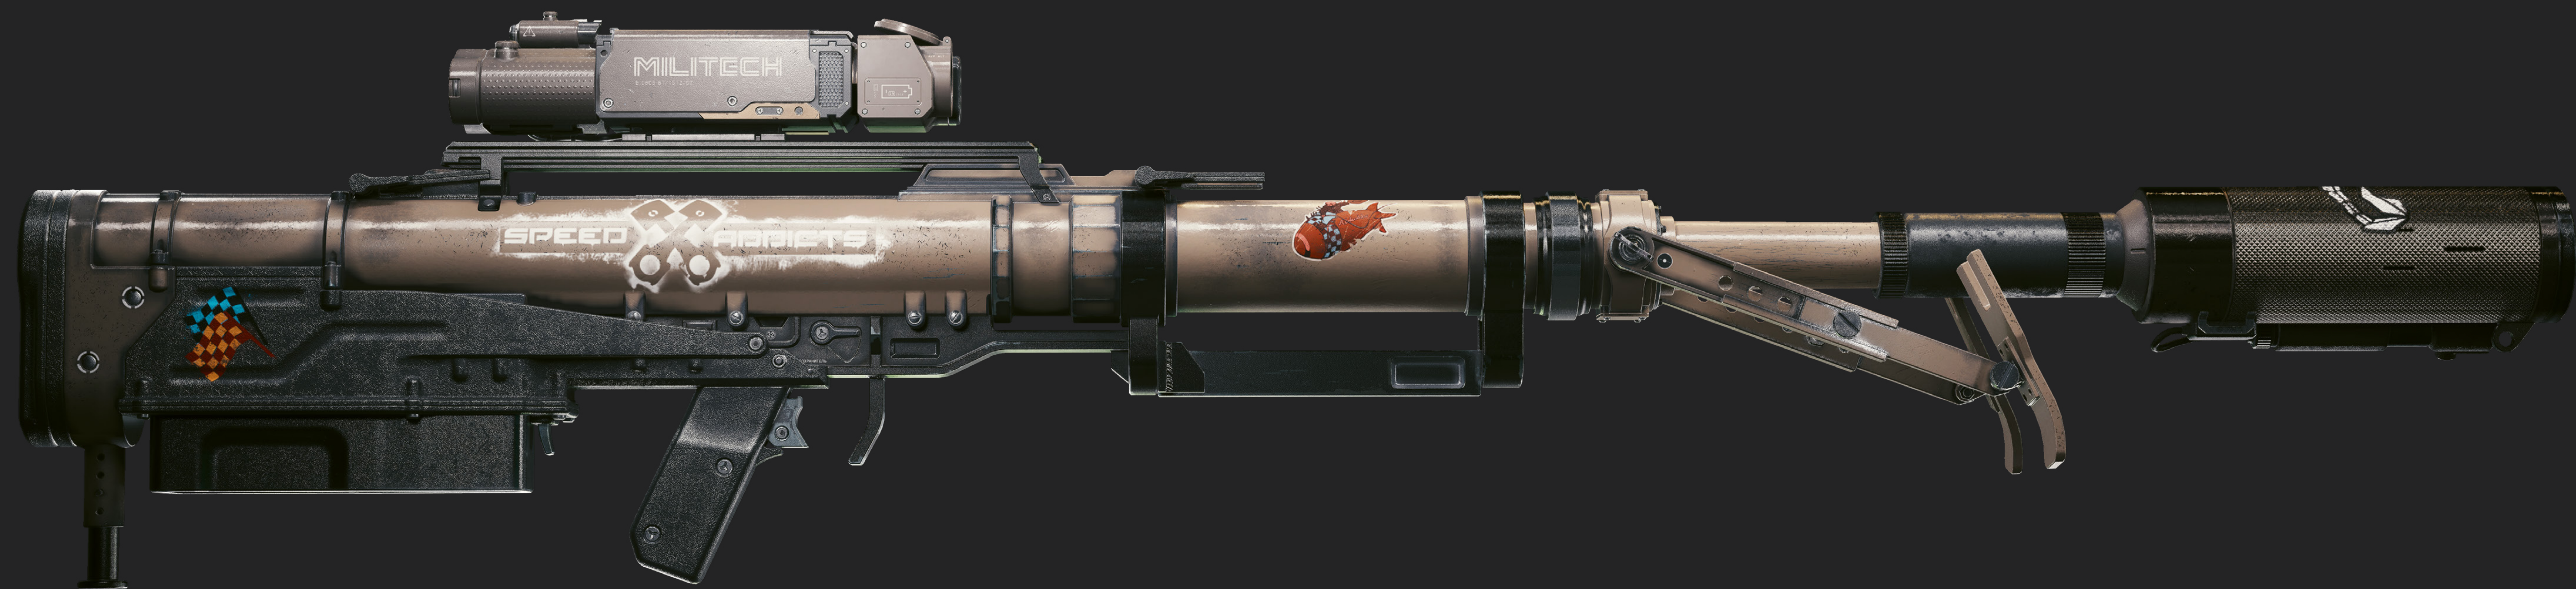

## 팜앰 팔머

팜앰은 자유롭게 떠도는 영혼들이 모인 끈끈한 공동체인 알데칼도 소속의 노마드지만, 알데칼도의 일원으로 태어난 것이 아니라 입양되었습니다. 팜앰은 자기 패밀리를 떠나 용병으로 일하며, 알데칼도가 일부러 거리를 두는 기업과 사이버펑크의 썩어 빠진 세계에 발을 들입니다. 하지만 자유를 사랑하는 마음과 오랜 시간을 함께한 가족과의 유대감은 절대 잊지 않습니다.

전신

재킷 없음

머리

재킷 없음

바지

신발

장갑

무기

## 오버워치

팬엠의 등직한 스나이퍼 라이플인 오버워치는 그야말로 괴물입니다. 향상된 재장전 속도와 치명적인 명중률을 자랑하는 데다가 소음기와 밀리테크 스코프까지 장착되어 있어 든든하죠. 이 스나이퍼 라이플은 알데칼도 노마드들이 오랫동안 애용했다는 걸 반증하듯 스티커와 패치가 잔뜩 붙어 있습니다.