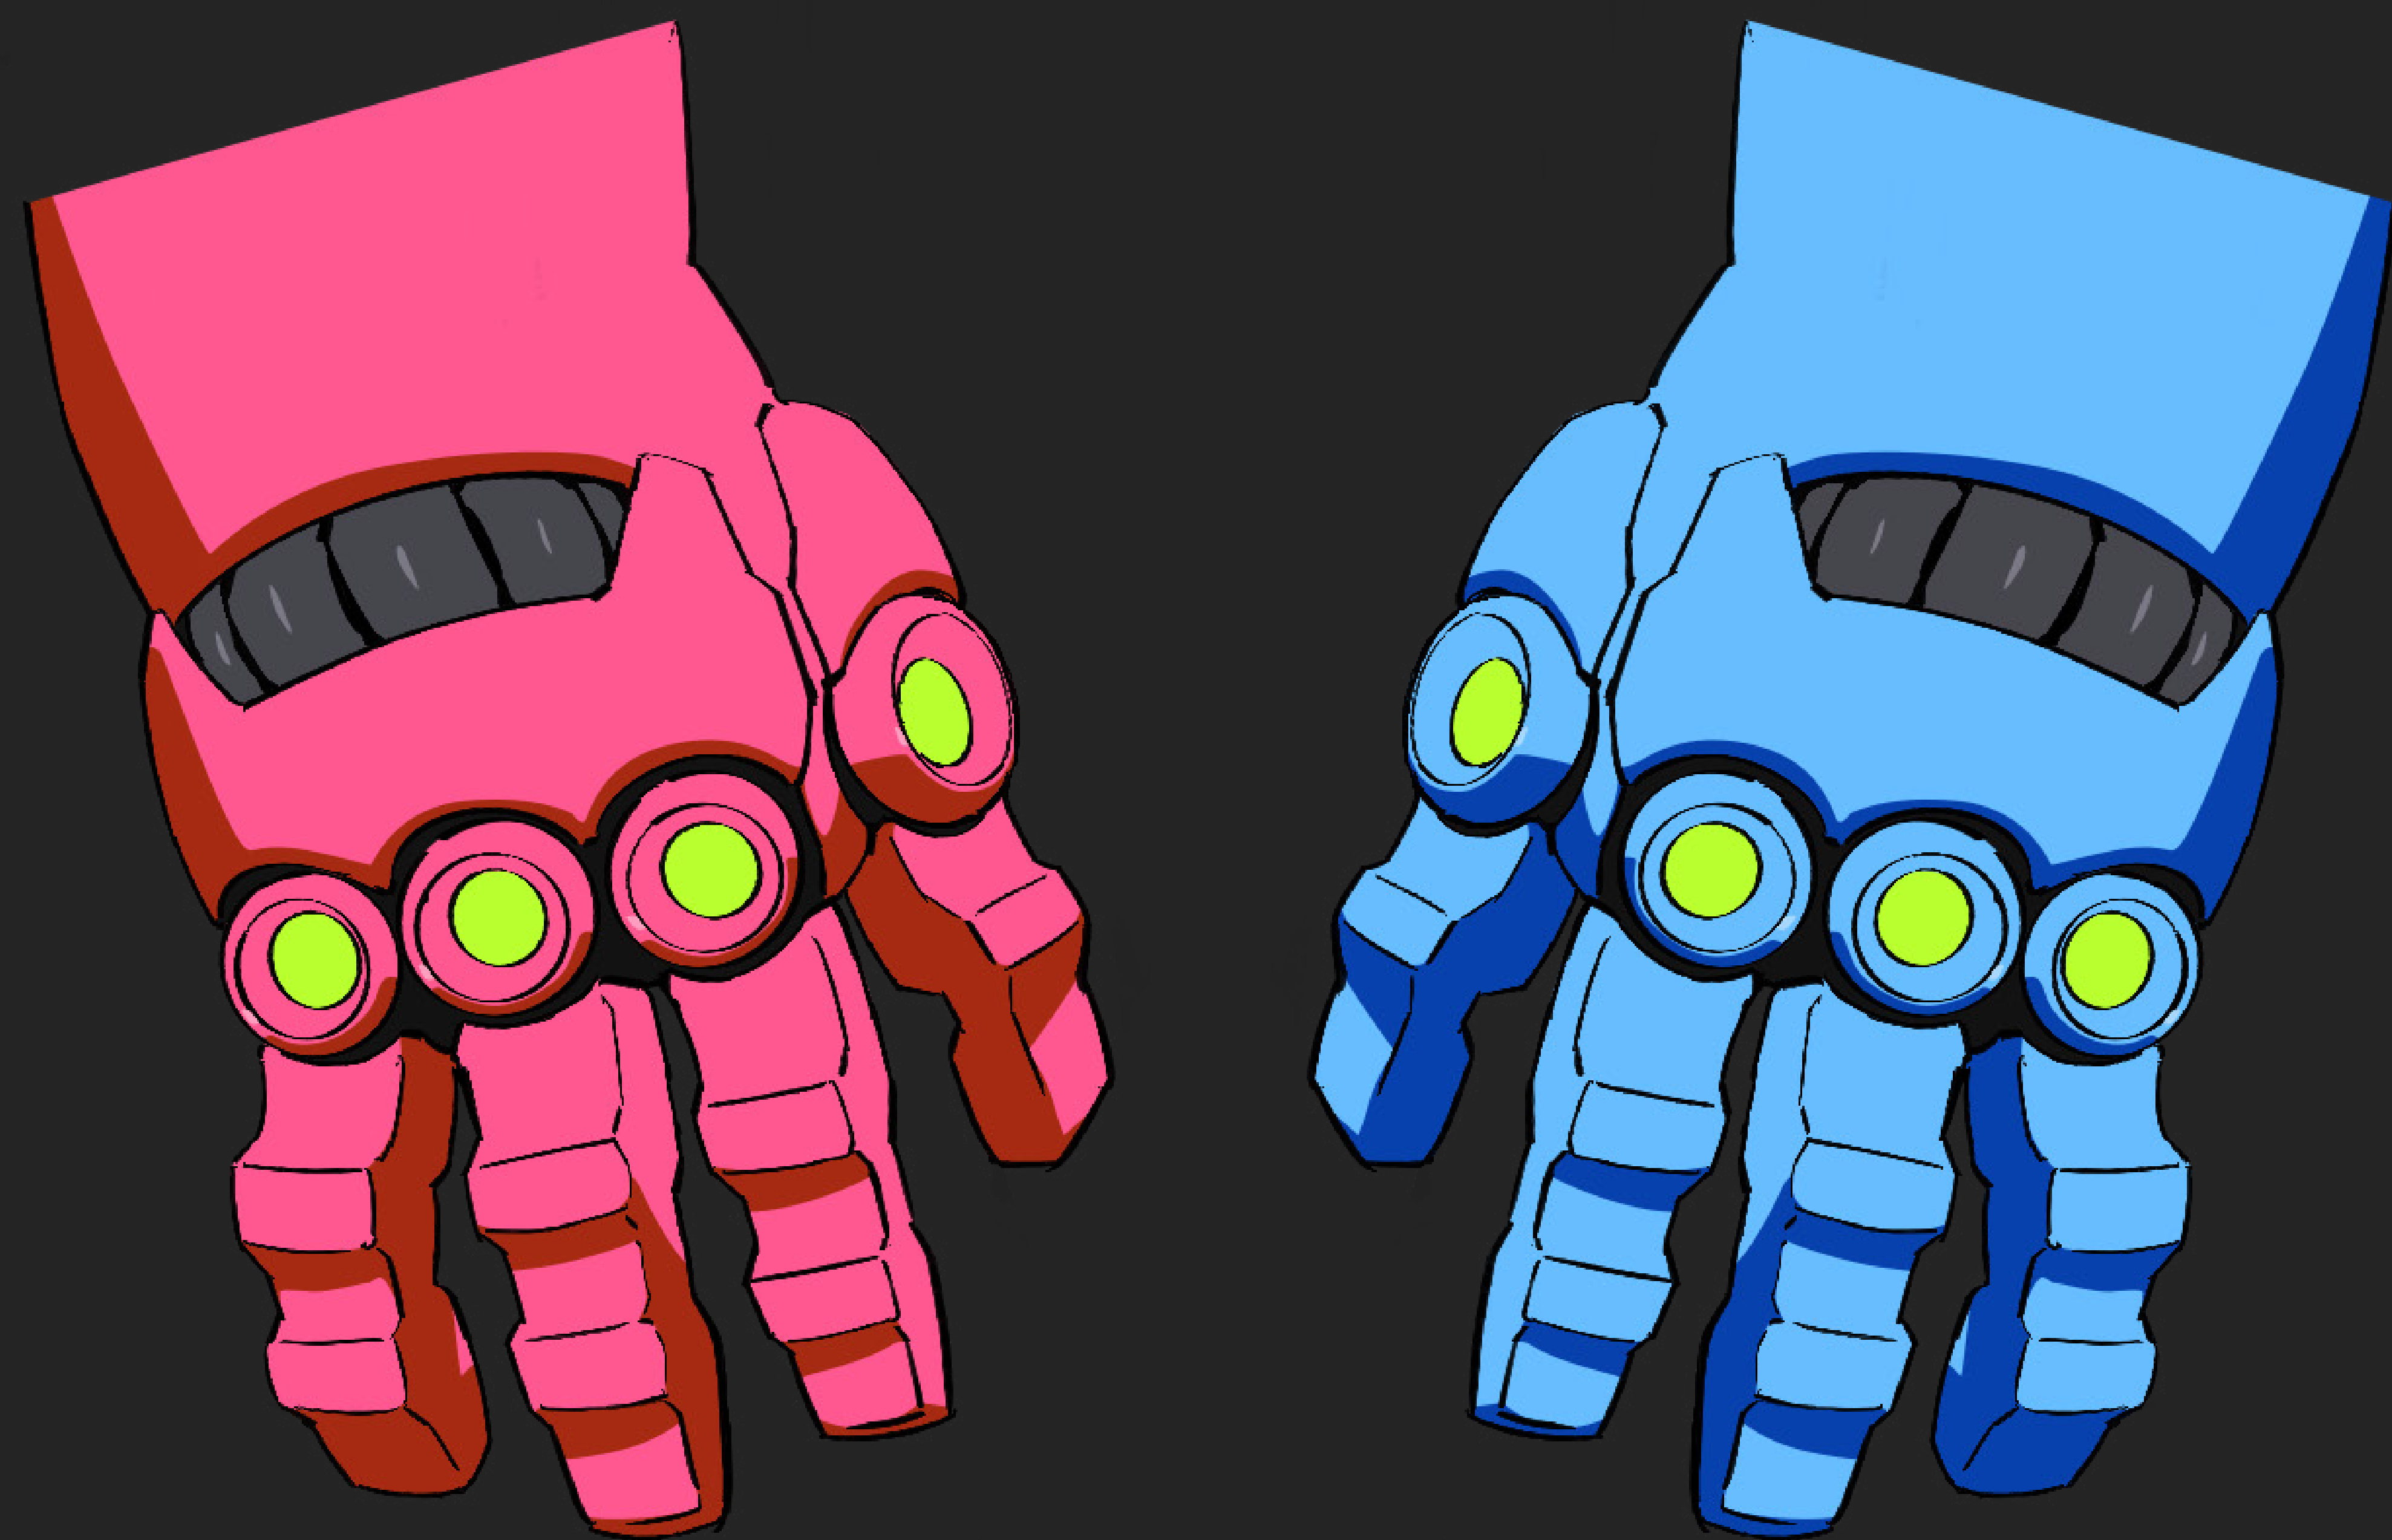

GUIA DE
COSPLAY
REBELLA

PERSONAJE

REBECCA

Los estados de ánimo volubles de Rebecca significan que podrías encontrarte tan fácilmente envuelto en un abrazo como con un arma apuntándote a la cara. Ella es tremendamente leal a su tripulación y siempre está dispuesta a echar una mano (y un escopetazo) ante cualquier problema en el que te encuentres enredado.

CUERPO COMPLETO

SIN CHAQUETA

DETALLES

DIRECTRICES PARA CONTENIDO DE FANS

Valoramos muchísimo todo el trabajo que dedican los miembros de nuestra comunidad para demostrar cuánto les encantan nuestros juegos y, para apoyar esta iniciativa, hemos elaborado unas [Directrices para contenido de fans](#). Seguidlas a la hora de crear, llevar puesto y exhibir vuestros cosplays. En otras palabras: