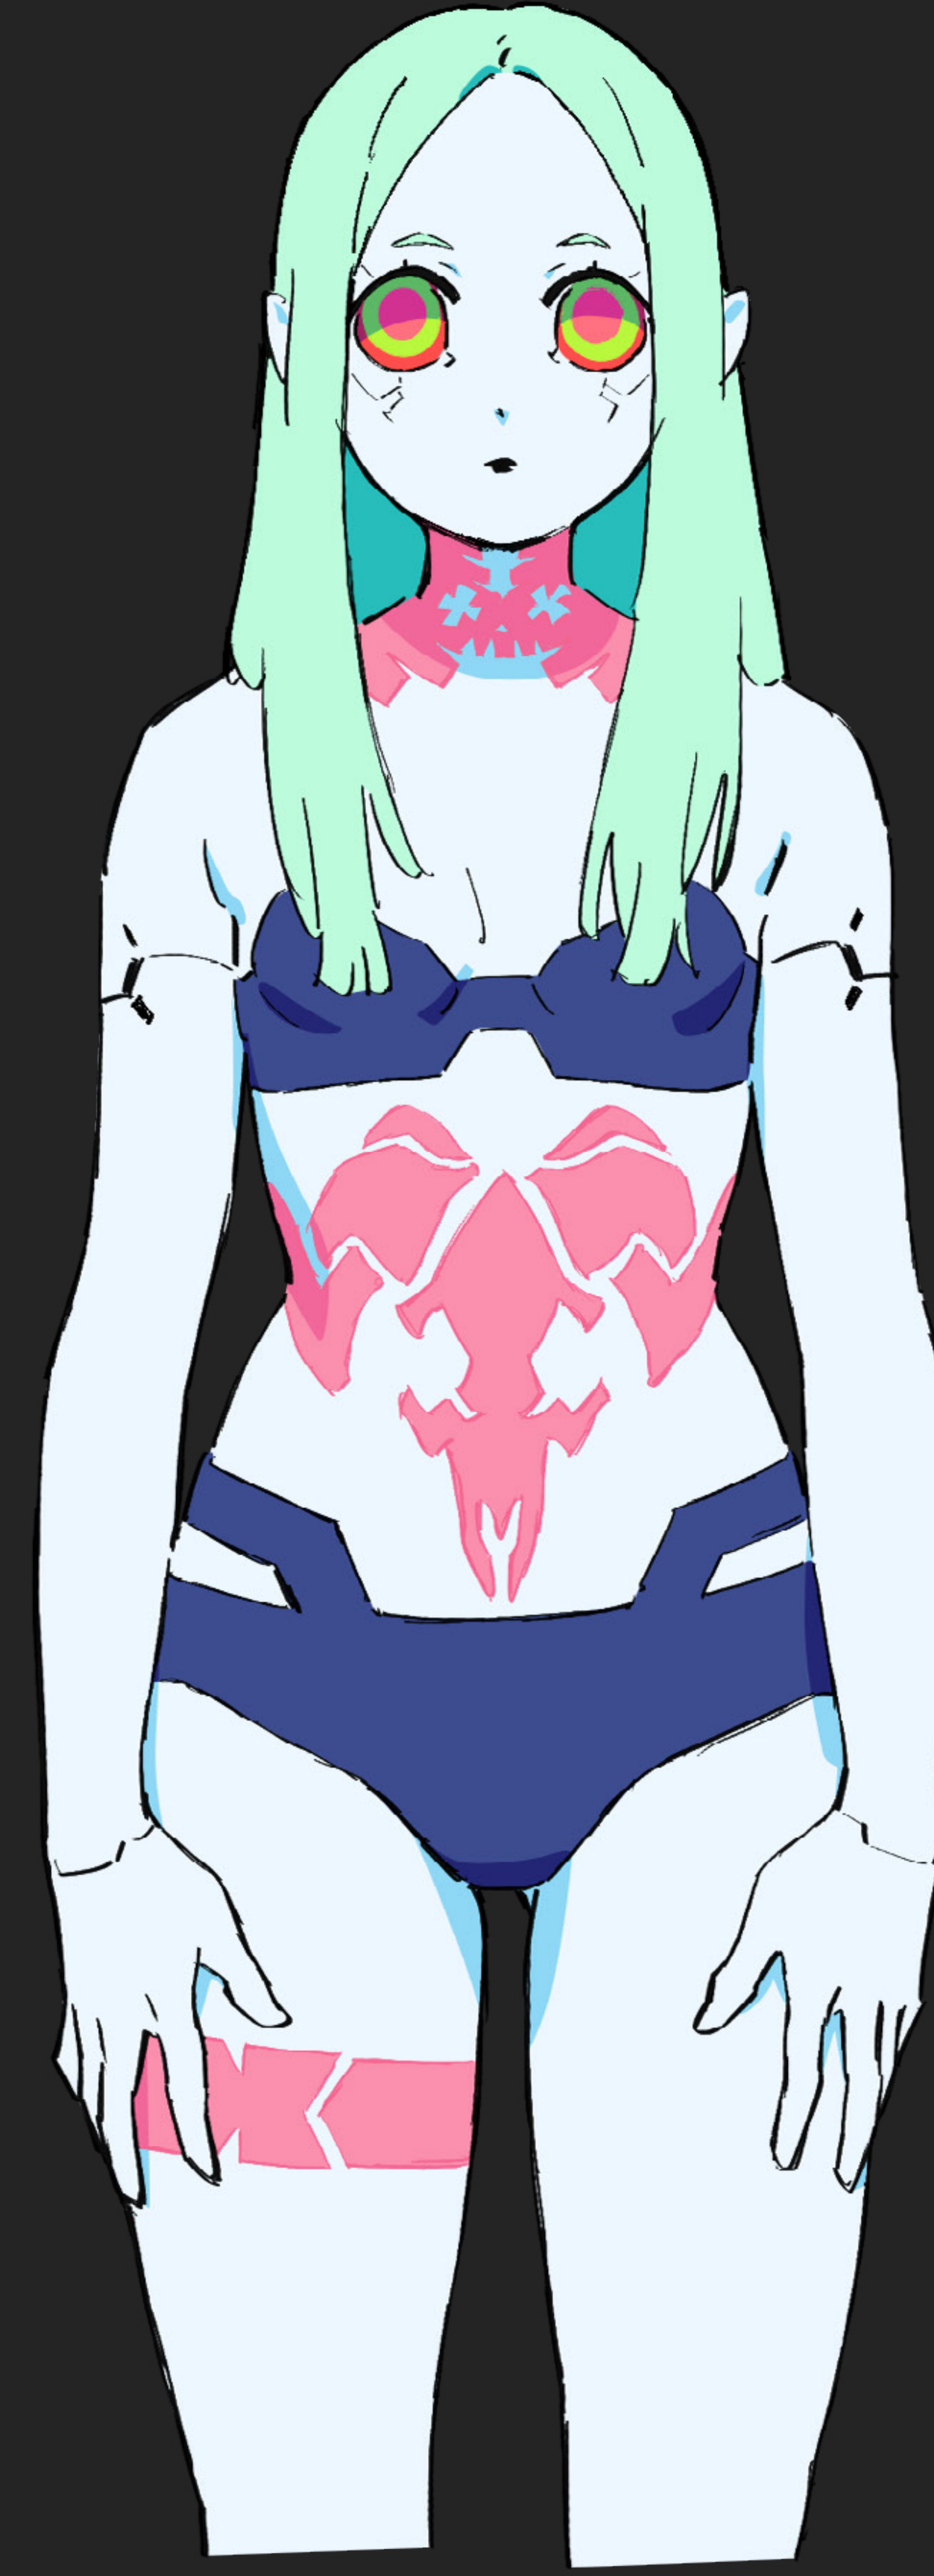

GUIDE
COSPLAY
REBELCA

PERSONNAGE

REBECCA

Les humeurs changeantes de Rebecca font que vous pouvez aussi bien vous retrouver dans un câlin qu'avec une arme pointée sur votre visage. Elle est farouchement loyale envers son équipe et toujours prête à donner un coup de main - et une salve de fusil - à n'importe quel problème dans lequel vous vous retrouveriez empêtré.

CORPS COMPLET

TÊTE

SANS VESTE

TATOUAGES

DÉTAILS

RÈGLES DE CONDUITE POUR LE CONTENU DES FANS

Nous sommes ravis de tout ce que fait notre communauté pour promouvoir nos jeux, et pour vous aider, nous avons créé des [Règles de conduite pour le contenu des fans](#). N'oubliez pas de les suivre lorsque vous créez, portez et affichez vos cosplays. En d'autres termes :