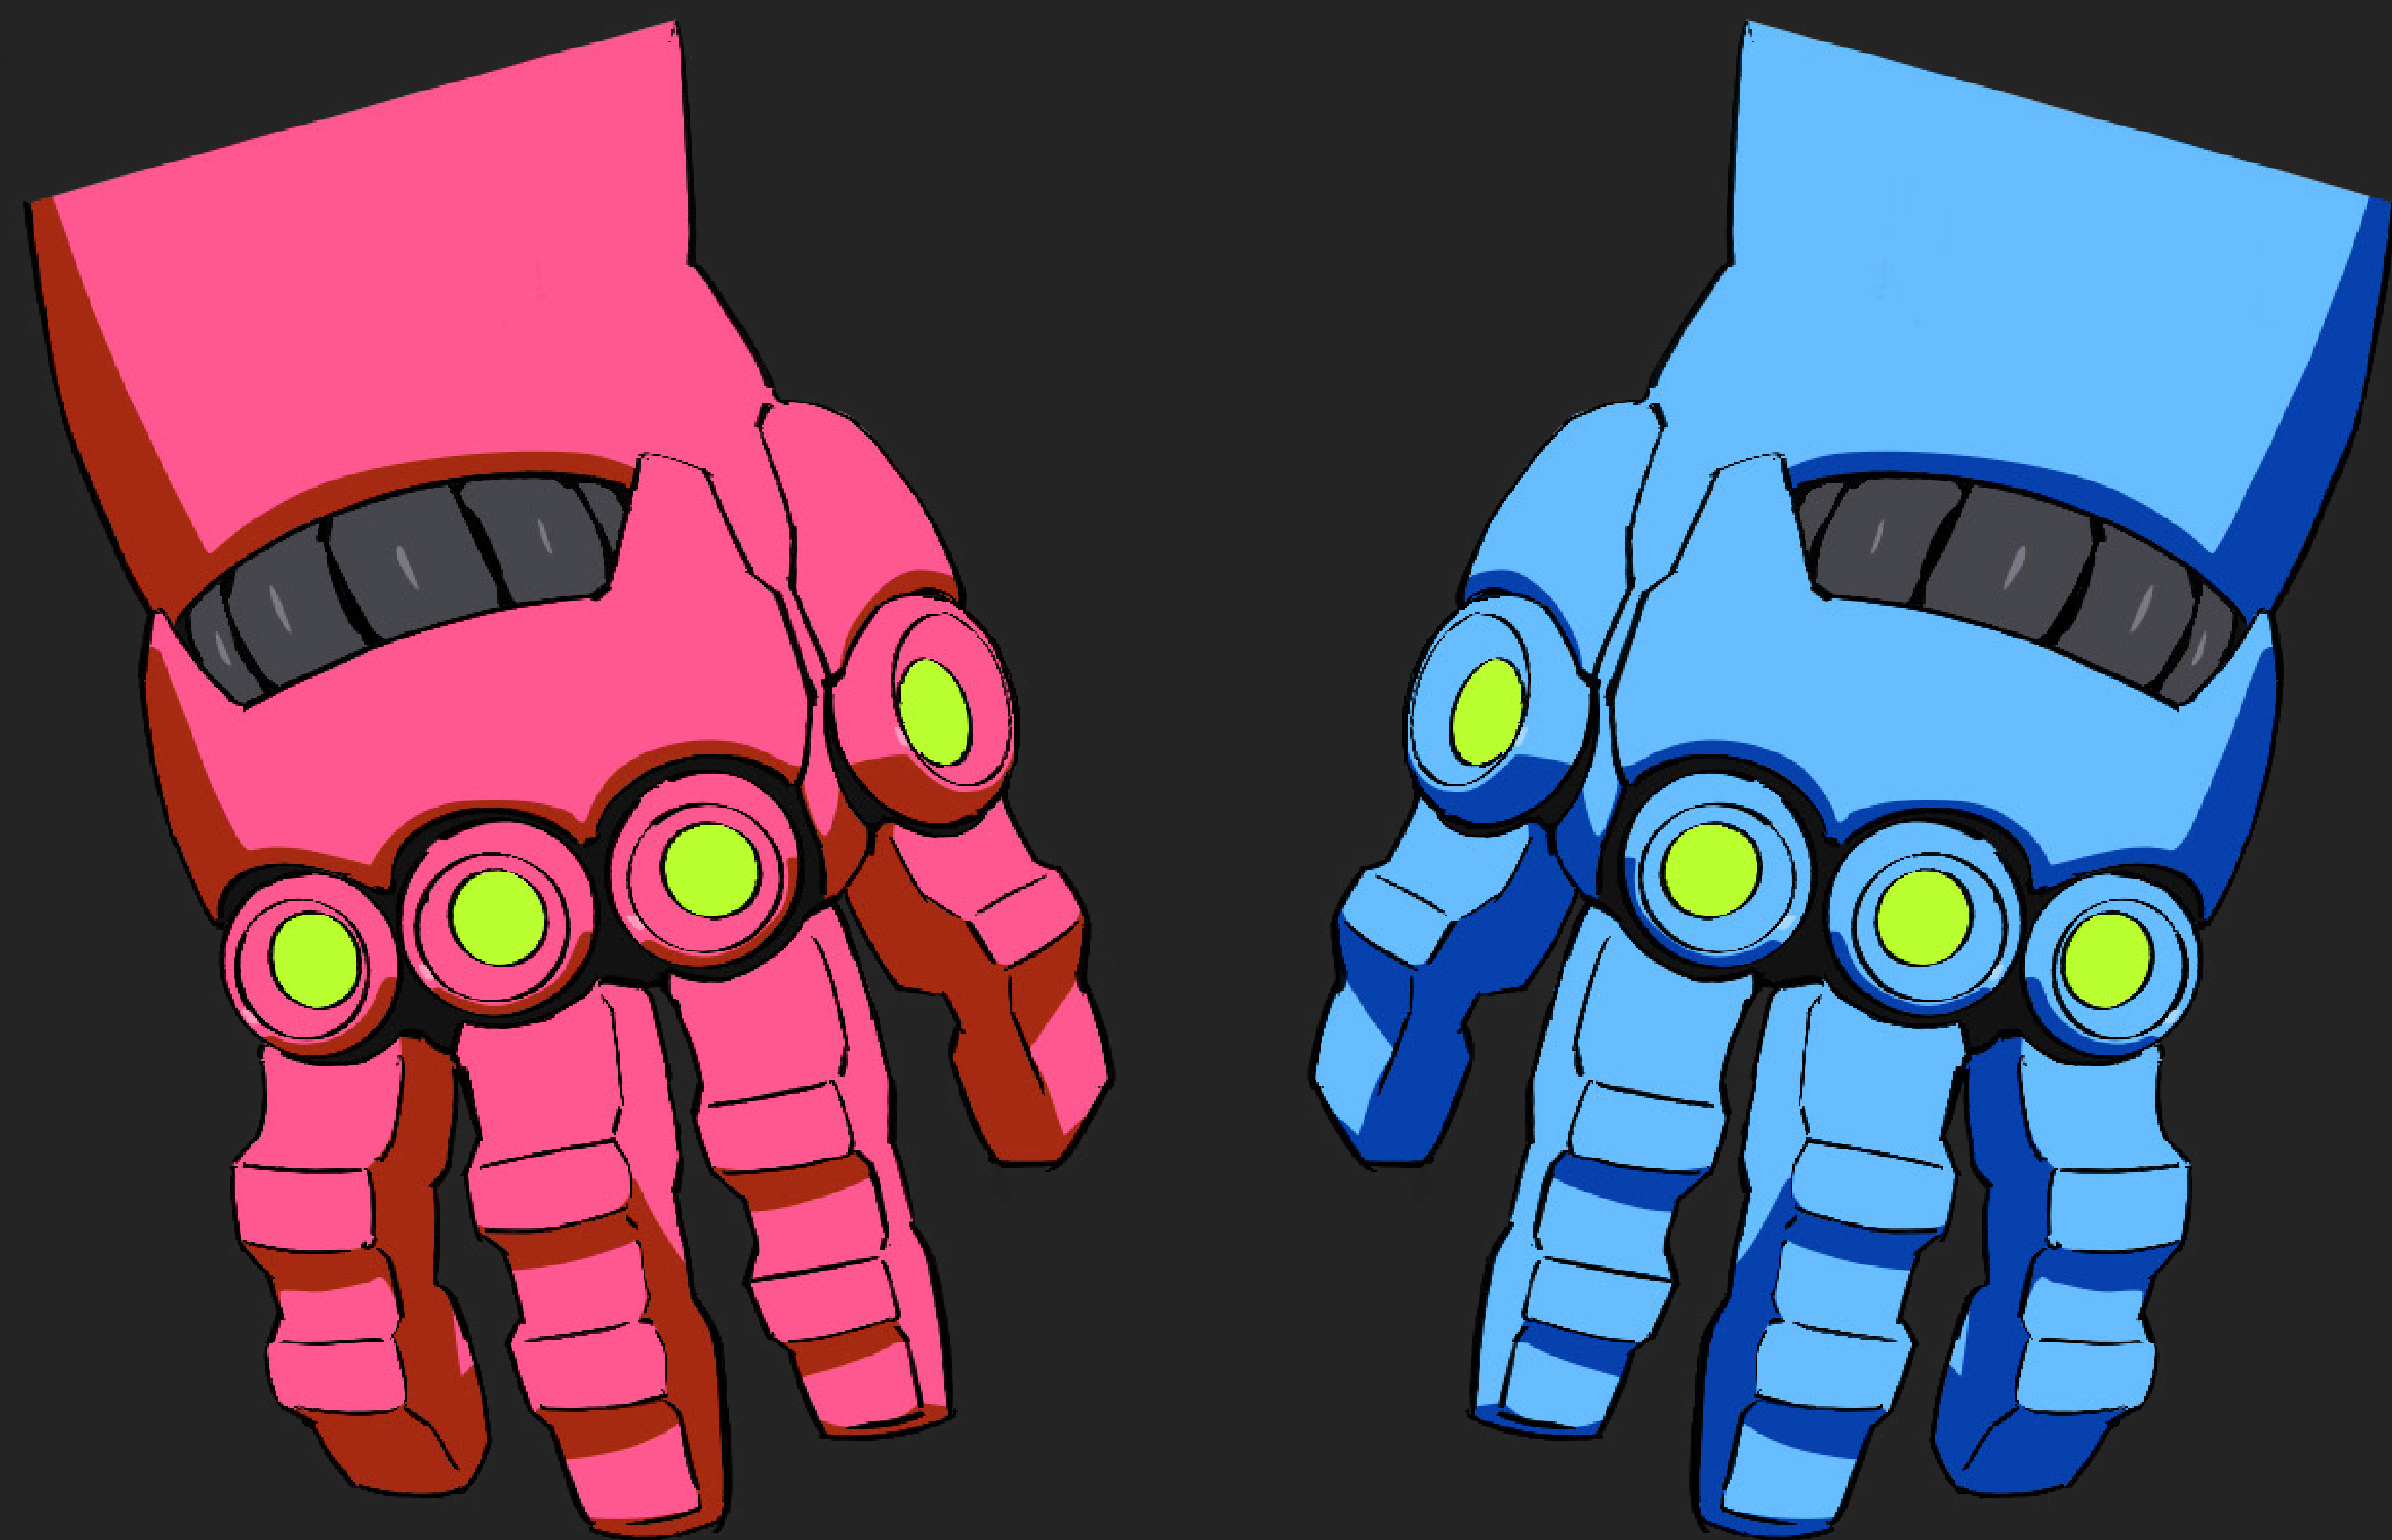

GUIDE
COSPLAY
REBELCA

PERSONNAGE

REBECCA

Les humeurs changeantes de Rebecca font que vous pouvez aussi bien vous retrouver dans un câlin qu'avec une arme pointée sur votre visage. Elle est farouchement loyale envers son équipe et toujours prête à donner un coup de main - et une salve de fusil - à n'importe quel problème dans lequel vous vous retrouveriez empêtré.

CORPS COMPLET

TÊTE

SANS VESTE

TATOUAGES

DÉTAILS

RÈGLES DE CONDUITE POUR LE CONTENU DES FANS

Nous sommes ravis de tout ce que fait notre communauté pour promouvoir nos jeux, et pour vous aider, nous avons créé des [Règles de conduite pour le contenu des fans](#). N'oubliez pas de les suivre lorsque vous créez, portez et affichez vos cosplays. En d'autres termes :