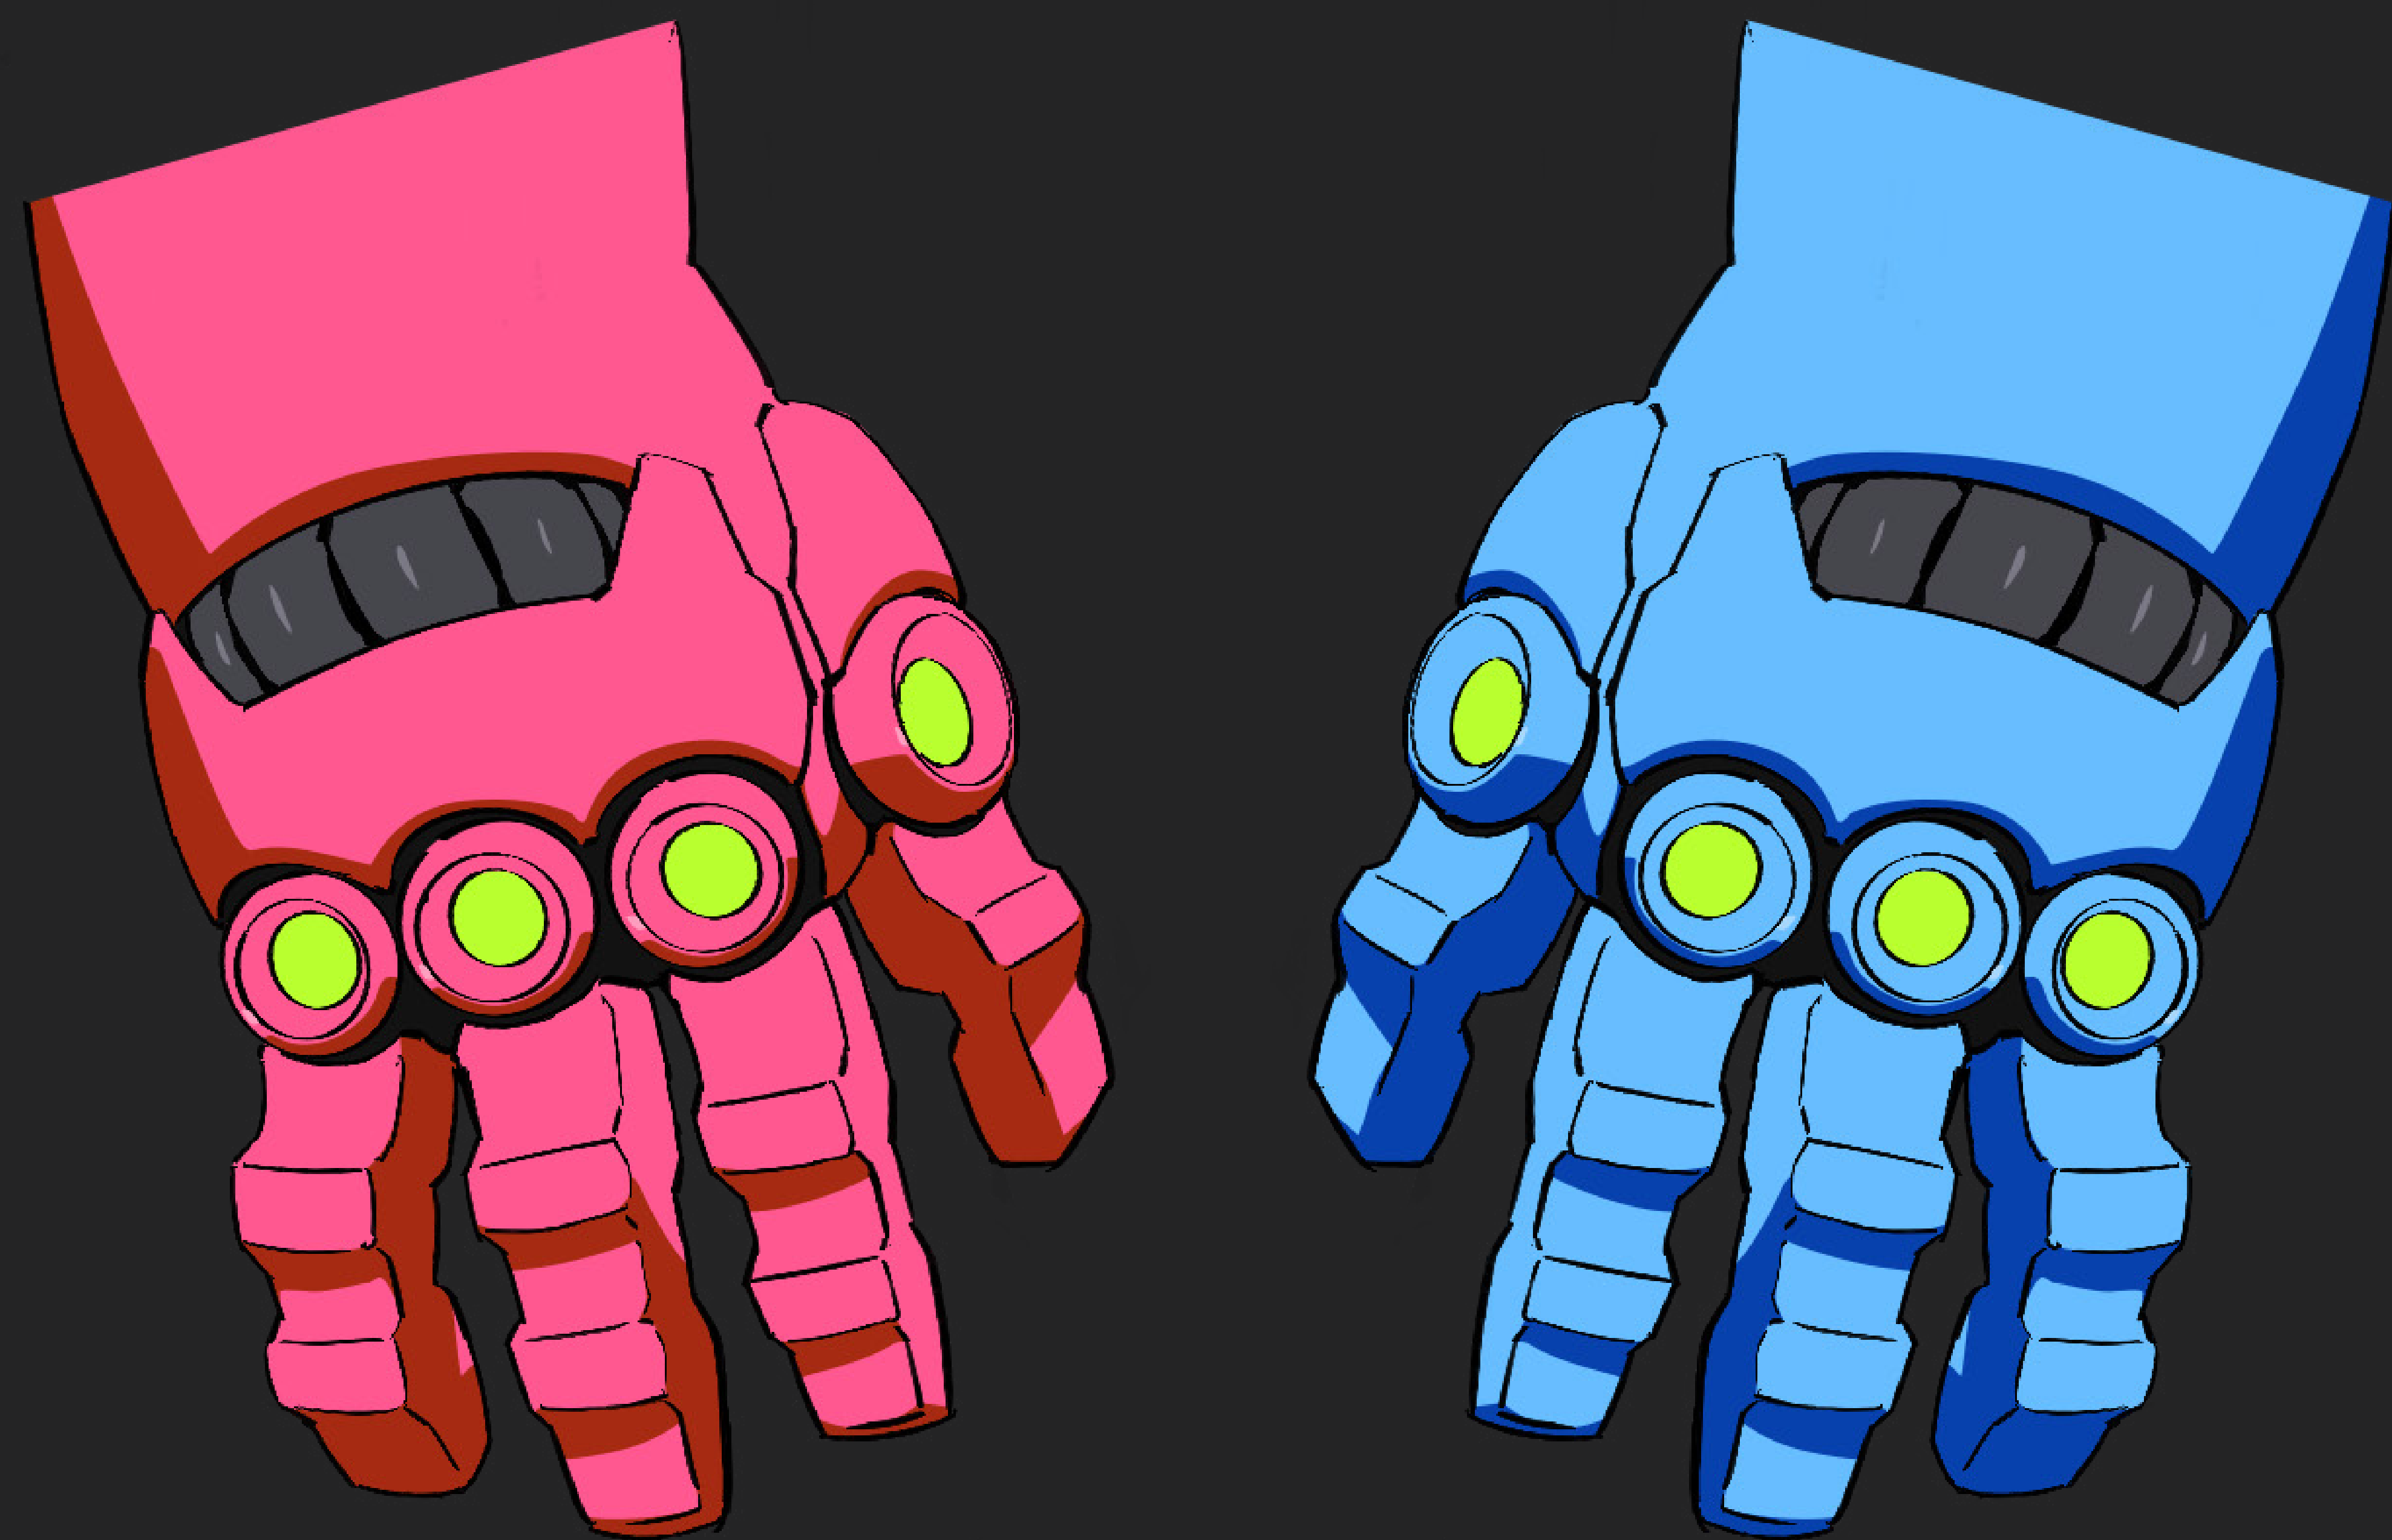

코스프레
가이드 **레베카**

캐릭터

레베카

포옹하고 있다가도 총을 겨눌 수 있는, 레베카는 변덕스러운 성격입니다. 자신의 동료들에게는 헌신적이며, 어떤 문제라도 해결하기 위해 발 벗고 나설 것입니다. 아니, 샷건을 쓸 것입니다.

전신

머리

재킷 없음

팬 콘텐츠 가이드라인

저희 게임을 사랑해 주시고 애정을 표현해 주시는 저희 커뮤니티 여러분께 진심으로 감사드리며, 이를 지원하기 위해 [팬 콘텐츠 가이드라인](#) 을 준비했습니다. 코스튬 플레이를 제작하고, 착용하고, 선보일 때는 가이드라인을 따라주시기 바랍니다. 가이드라인은 다음과 같습니다:

허용되는 사항:

- 저희 게임에서 영감을 받은 코스프레를 제작하는 행위
- 본인의 소셜 미디어 채널에서 자랑하는 행위
- 컨벤션, 박람회, 모임 등에 착용하고 참석하는 행위

금지되는 사항:

- 판매를 위한 코스프레 제작
- 코스프레를 이용하여 다른 회사/제품을 홍보하는 행위
- CD 프로젝트 레드의 공식 후원을 받았다고 주장하는 행위
- 코스프레를 착용하고 모욕적이거나 불법적인 행위를 하는 경우