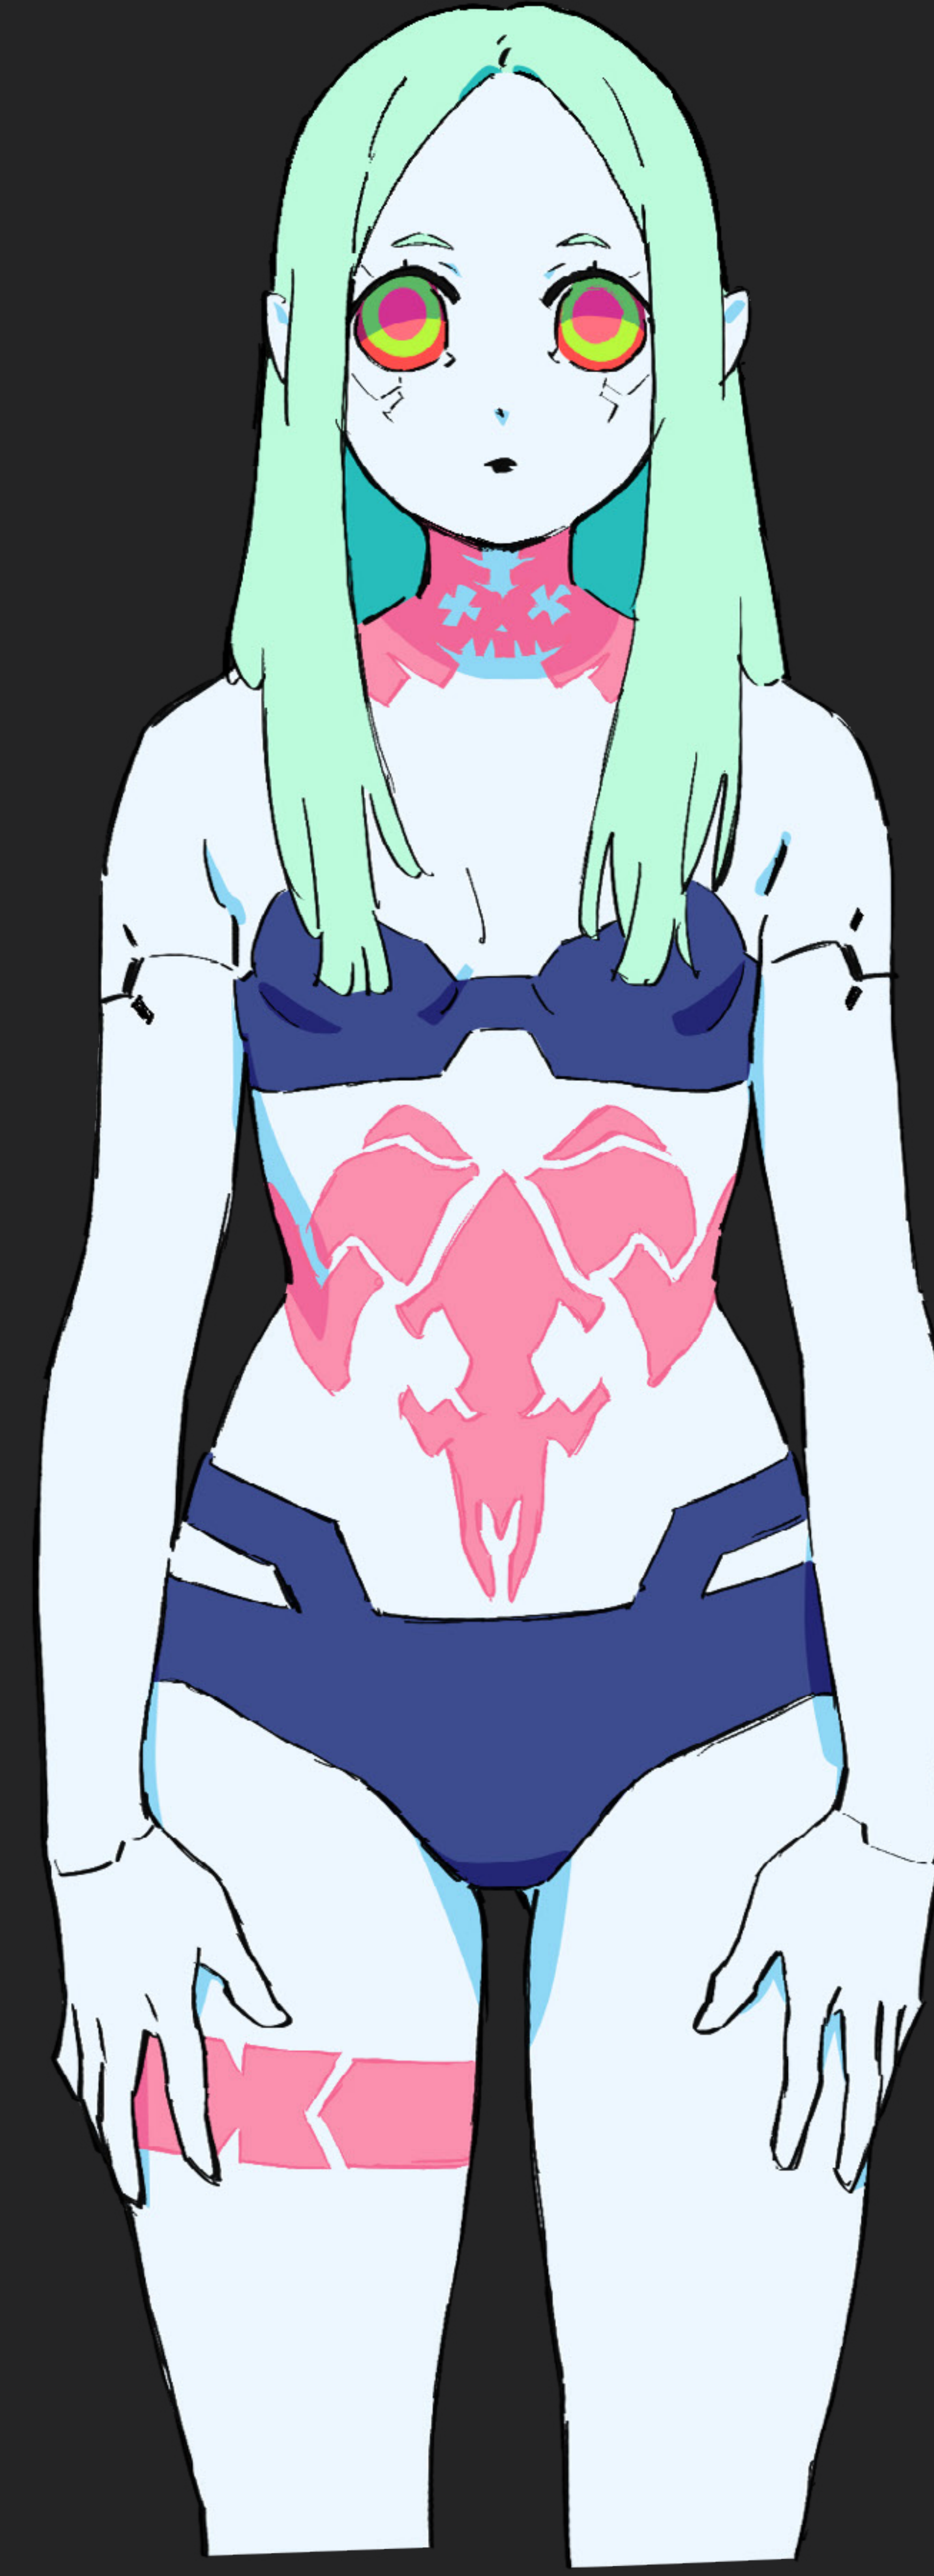

FORADNIK
COSPLAYGUY

REBECCA

POSTAĆ

REBECCA

Humorzasta natura Rebeci sprawia, że w jednej chwili możesz znajdować się w jej objęciach, a chwilę później – na celowniku jej spluwy. Z większością problemów radzi sobie solidną salwą z ukochanej strzelby, ale w gruncie rzeczy to dobra dusza, która chętnie wyciąga pomocną dłoń, a nawet dorzuci kilka kulek, by pomóc najbliższym osobom, gdy te są w tarapatach.

CAŁE CIAŁO

BEZ KURTKI

SZCZEGÓŁY

ZASADY DOTYCZĄCE TREŚCI FANOWSKICH

Bardzo doceniamy wkład społeczności, która uwielbia nasze gry. Aby ją wesprzeć, przygotowaliśmy [zasady dotyczące treści fanowskich](#). Prosimy pamiętać o przestrzeganiu ich podczas tworzenia, noszenia i prezentowania cosplayów. Innymi słowy: