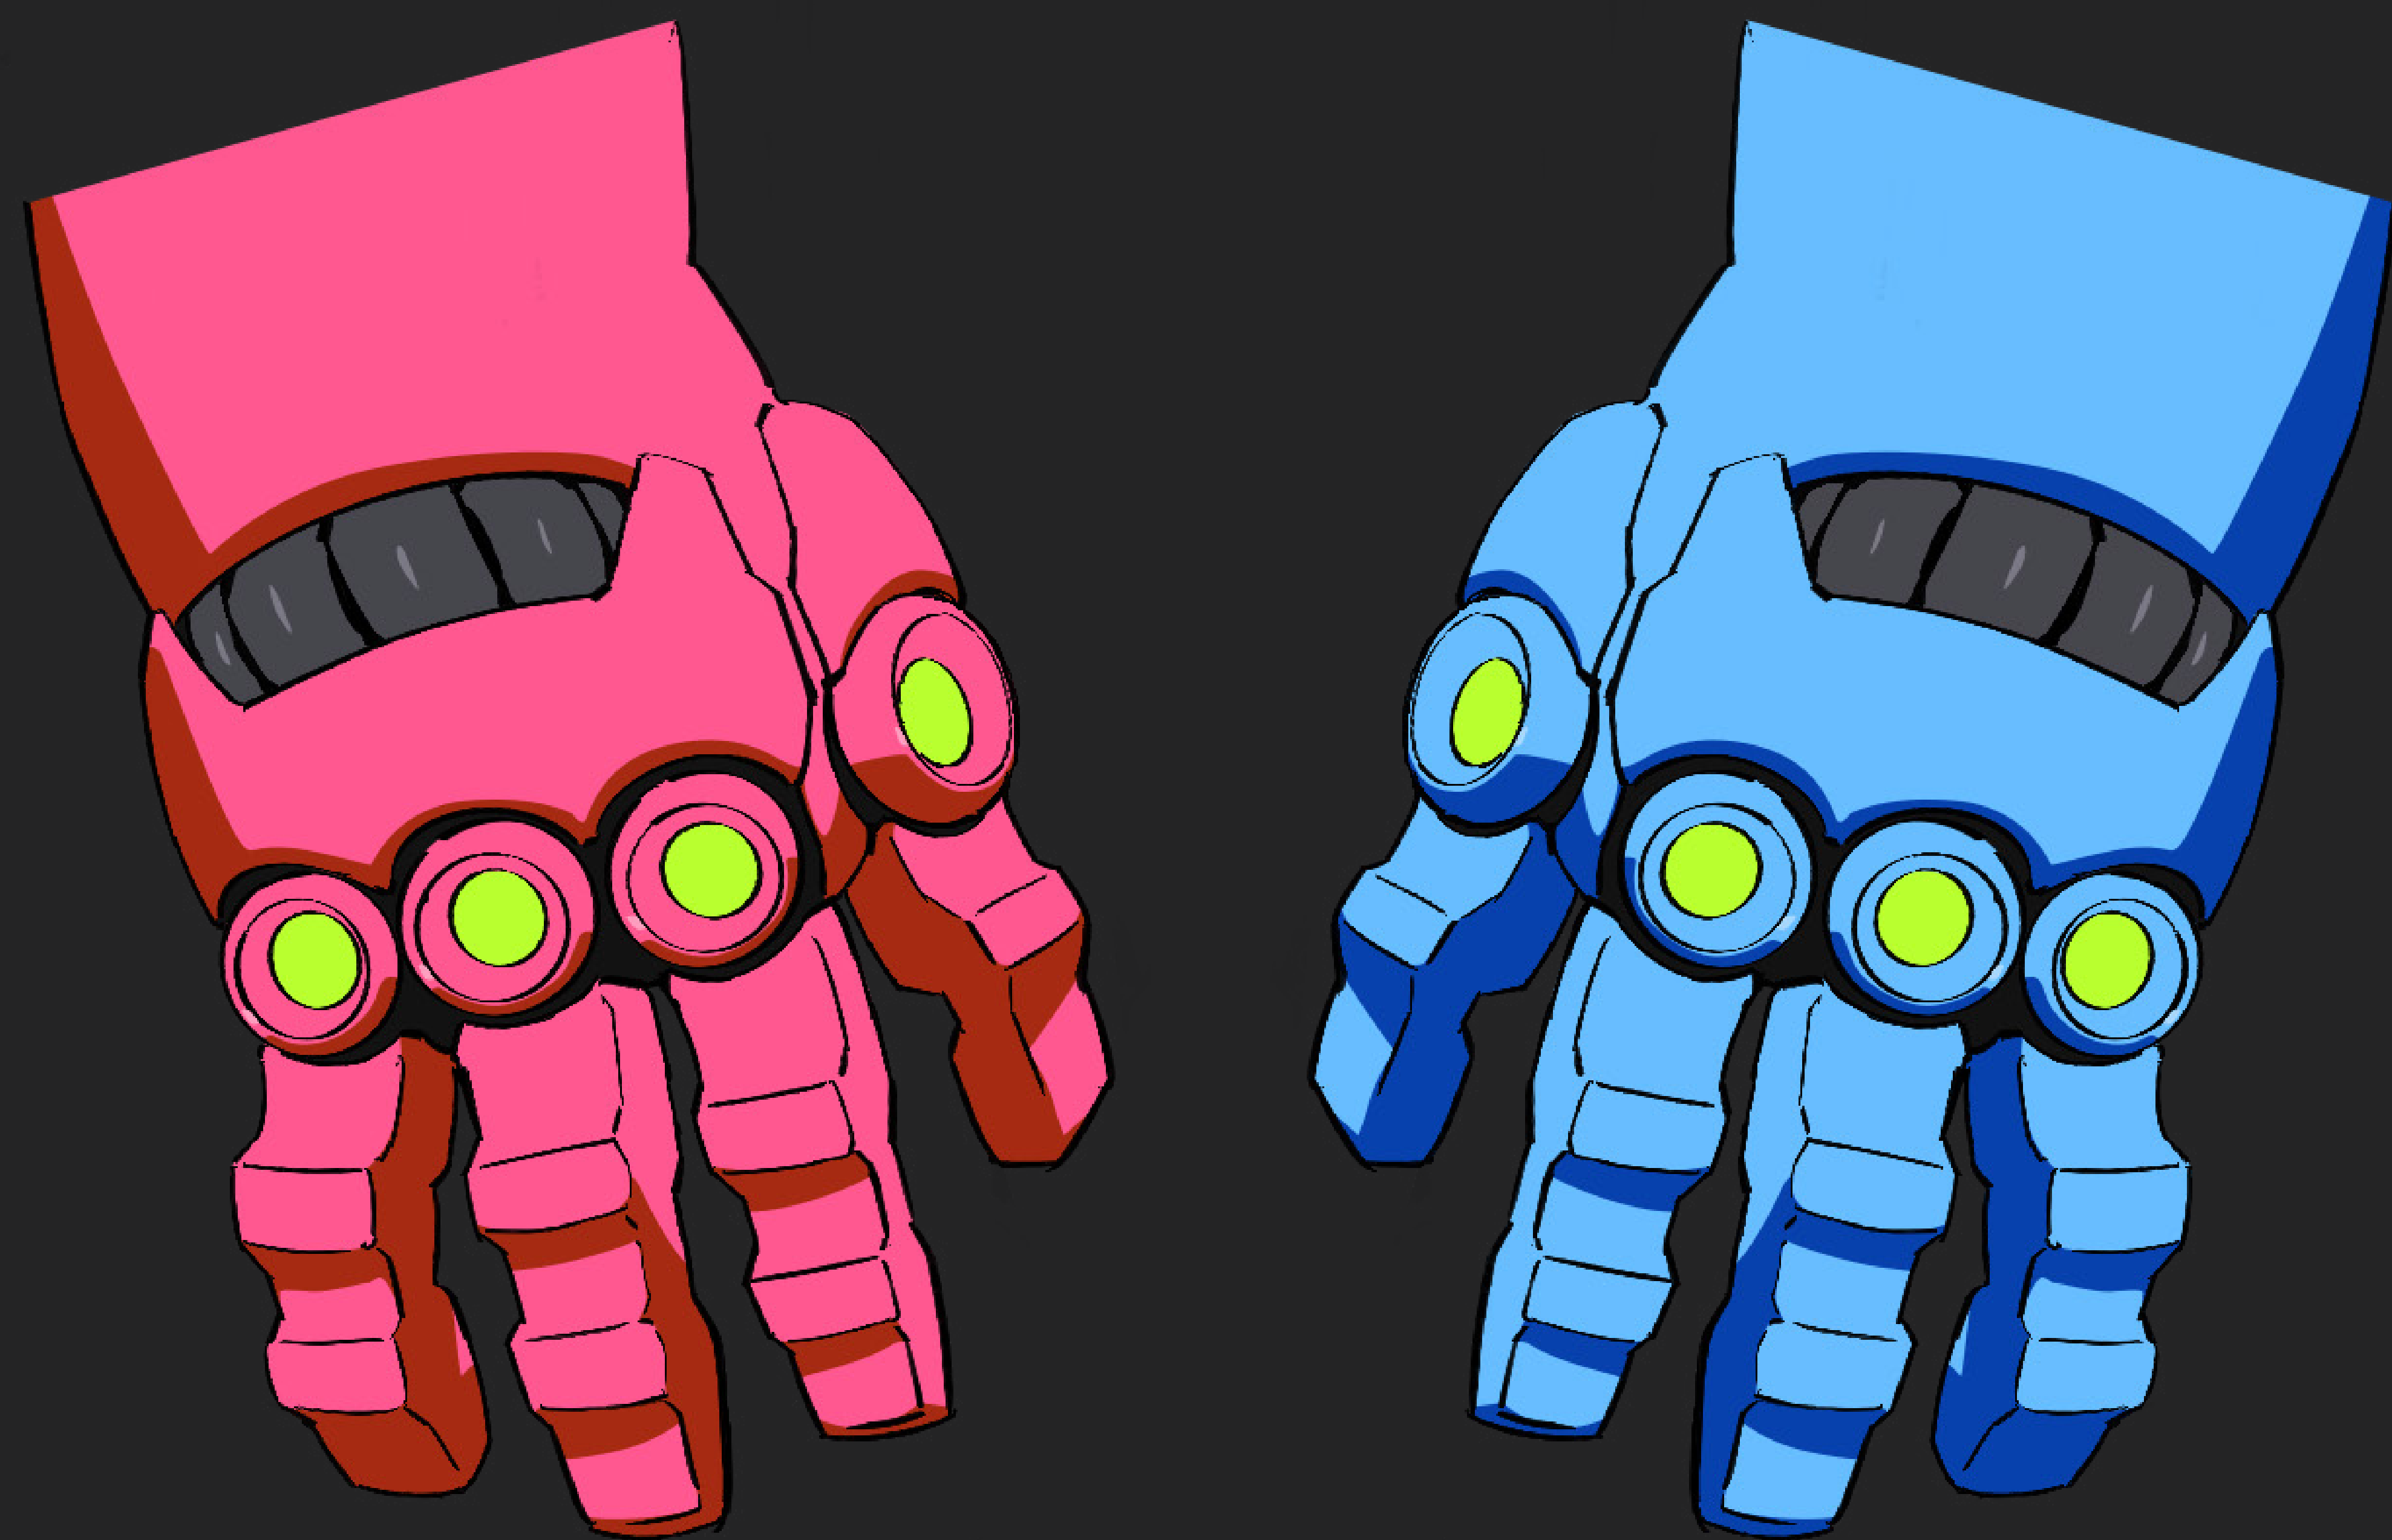

FORADNIK
COSPLAYGUY

REBECCA

POSTAĆ

REBECCA

Humorzasta natura Rebeci sprawia, że w jednej chwili możesz znajdować się w jej objęciach, a chwilę później – na celowniku jej spluwy. Z większością problemów radzi sobie solidną salwą z ukochanej strzelby, ale w gruncie rzeczy to dobra dusza, która chętnie wyciąga pomocną dłoń, a nawet dorzuci kilka kulek, by pomóc najbliższym osobom, gdy te są w tarapatach.

CAŁE CIAŁO

BEZ KURTKI

SZCZEGÓŁY

ZASADY DOTYCZĄCE TREŚCI FANOWSKICH

Bardzo doceniamy wkład społeczności, która uwielbia nasze gry. Aby ją wesprzeć, przygotowaliśmy [zasady dotyczące treści fanowskich](#). Prosimy pamiętać o przestrzeganiu ich podczas tworzenia, noszenia i prezentowania cosplayów. Innymi słowy: