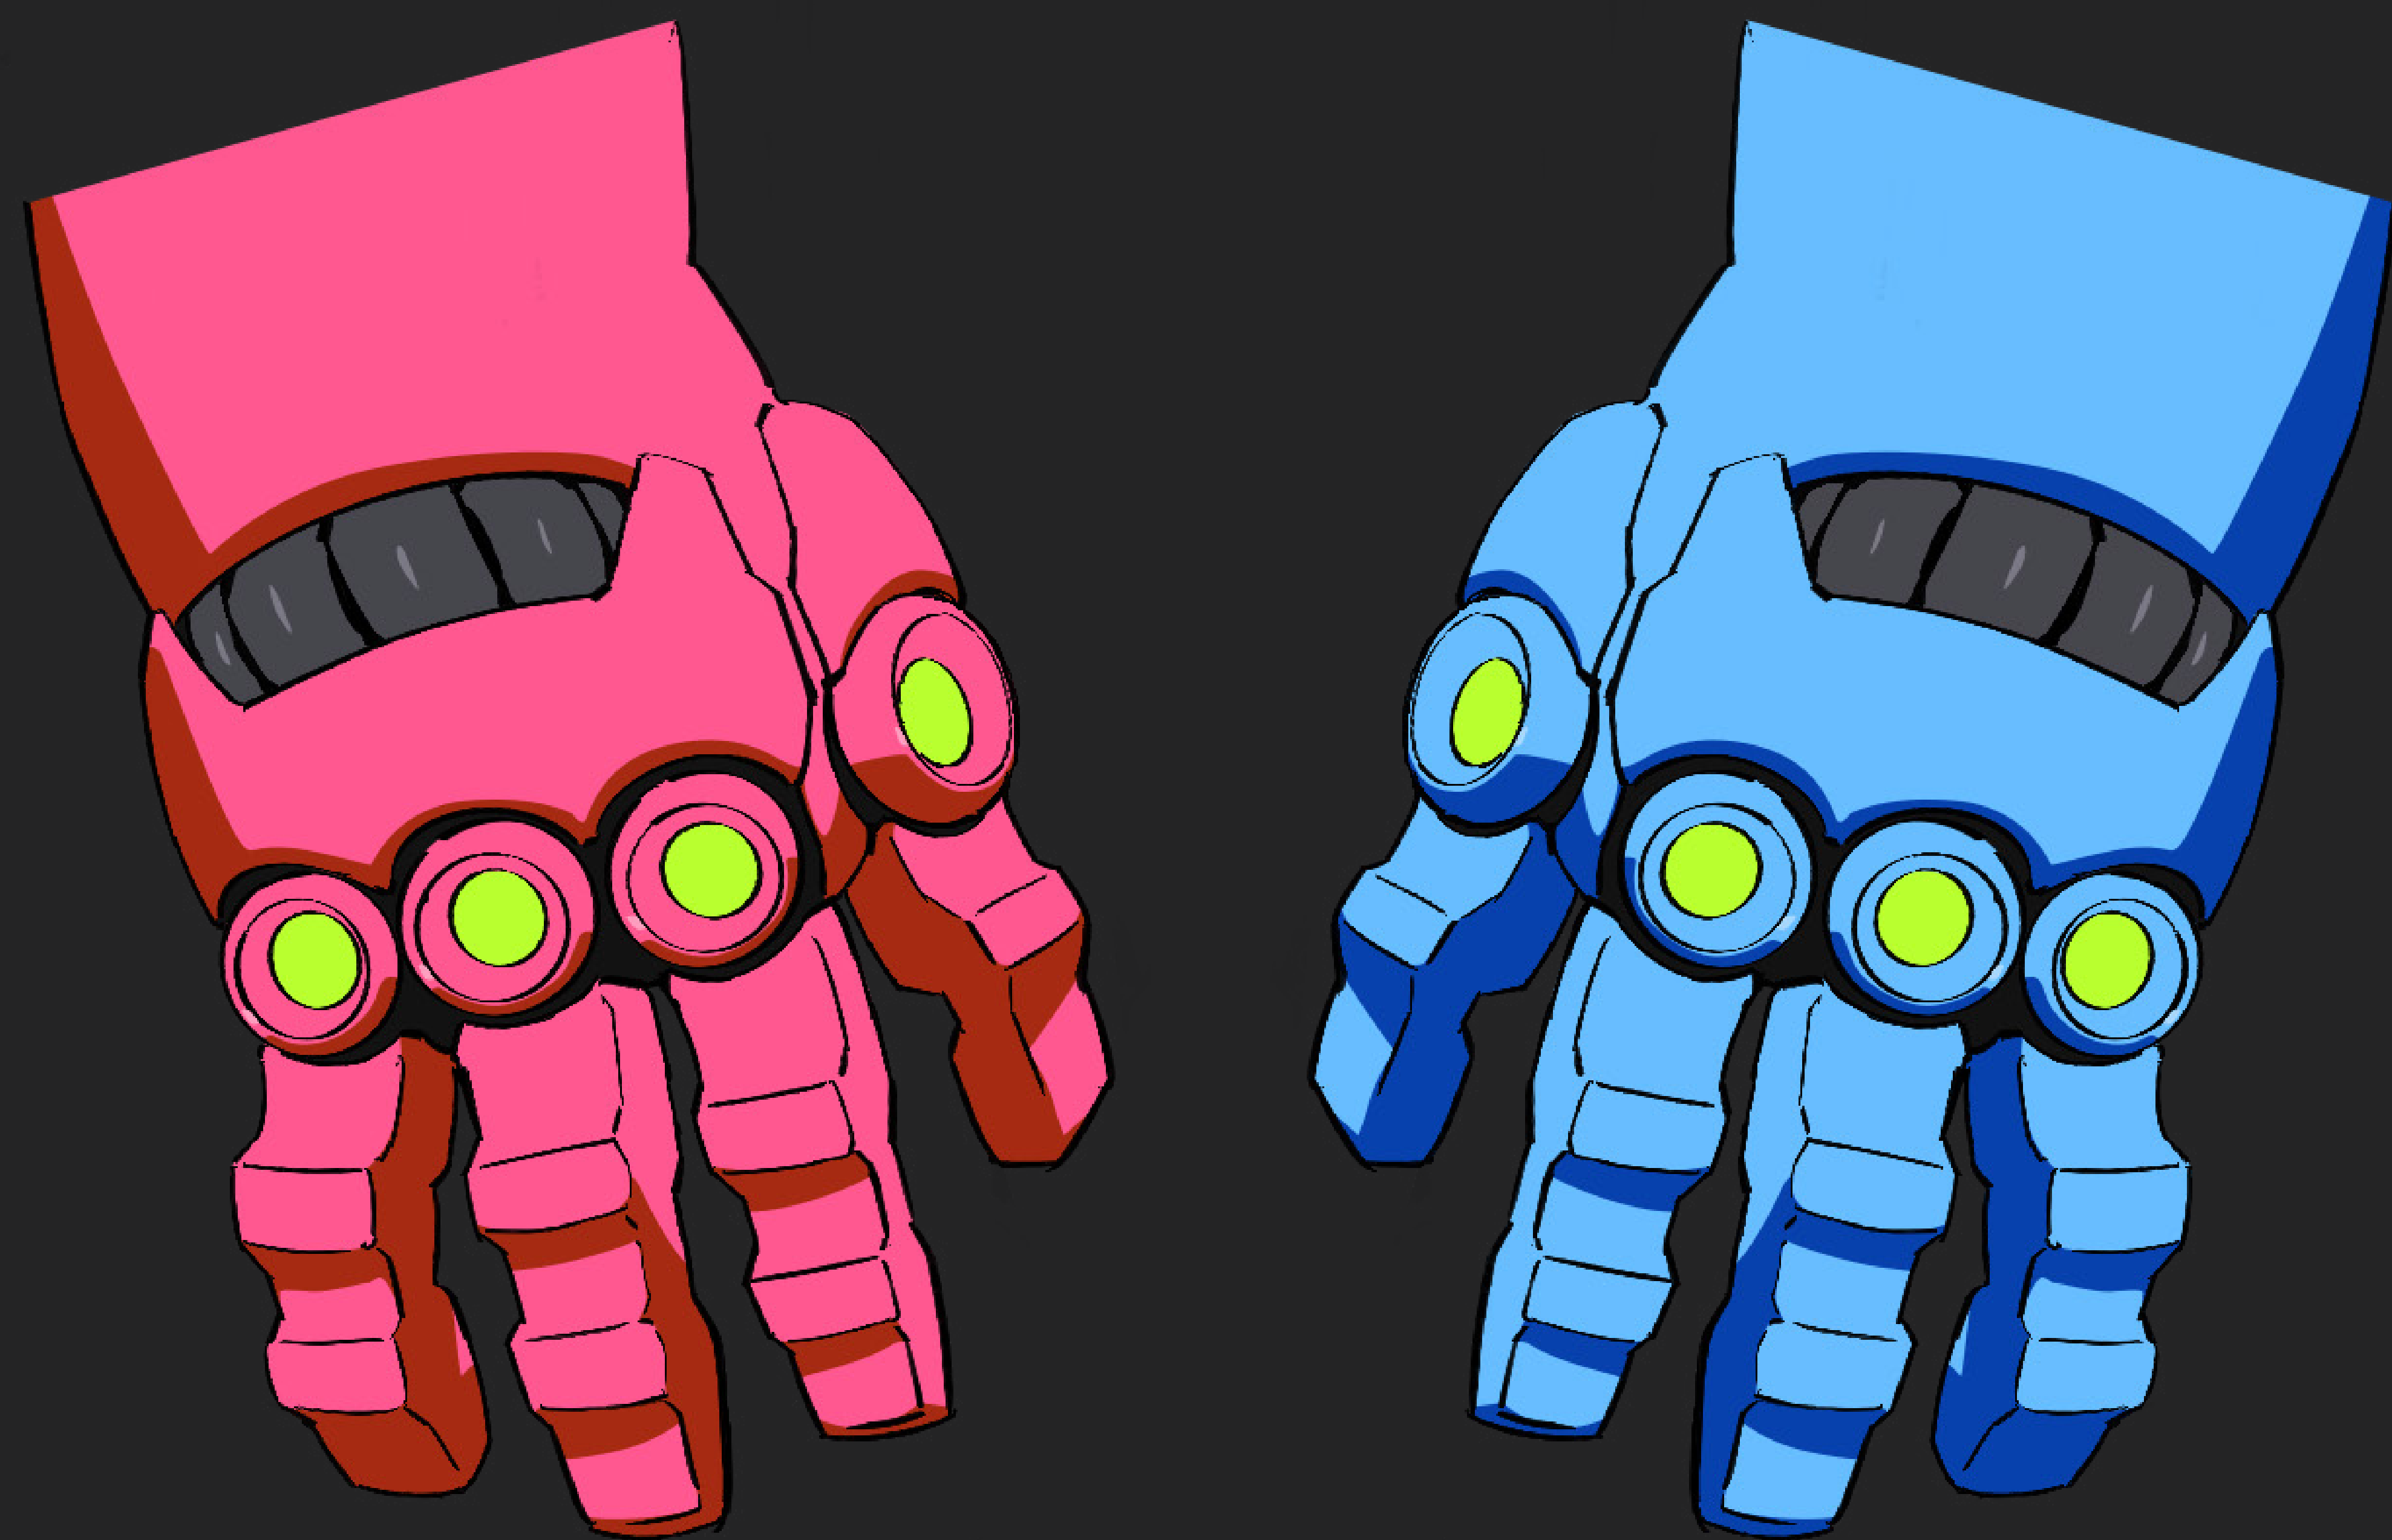

GUIA DE
COSPLAY
REBECCA

PERSONAGEM

REBECCA

O humor inconstante de Rebecca significa que você pode facilmente se ver envolvido em um abraço ou ter uma arma apontada para seu rosto. Ela é extremamente leal à sua equipe e está sempre disposta a ajudar - e dar alguns tiros - com qualquer problema que você tenha se envolvido.

CORPO TODO

SEM CASACO

DETALHES

DIRETRIZES DE CONTEÚDO PARA FÃS

Valorizamos e apreciamos todo o trabalho da nossa comunidade para demonstrar seu amor pelos nossos jogos e, como material de apoio, elaboramos as [Diretrizes de Conteúdo para Fãs](#). Lembre-se de segui-los ao criar, usar e exibir seu cosplay.