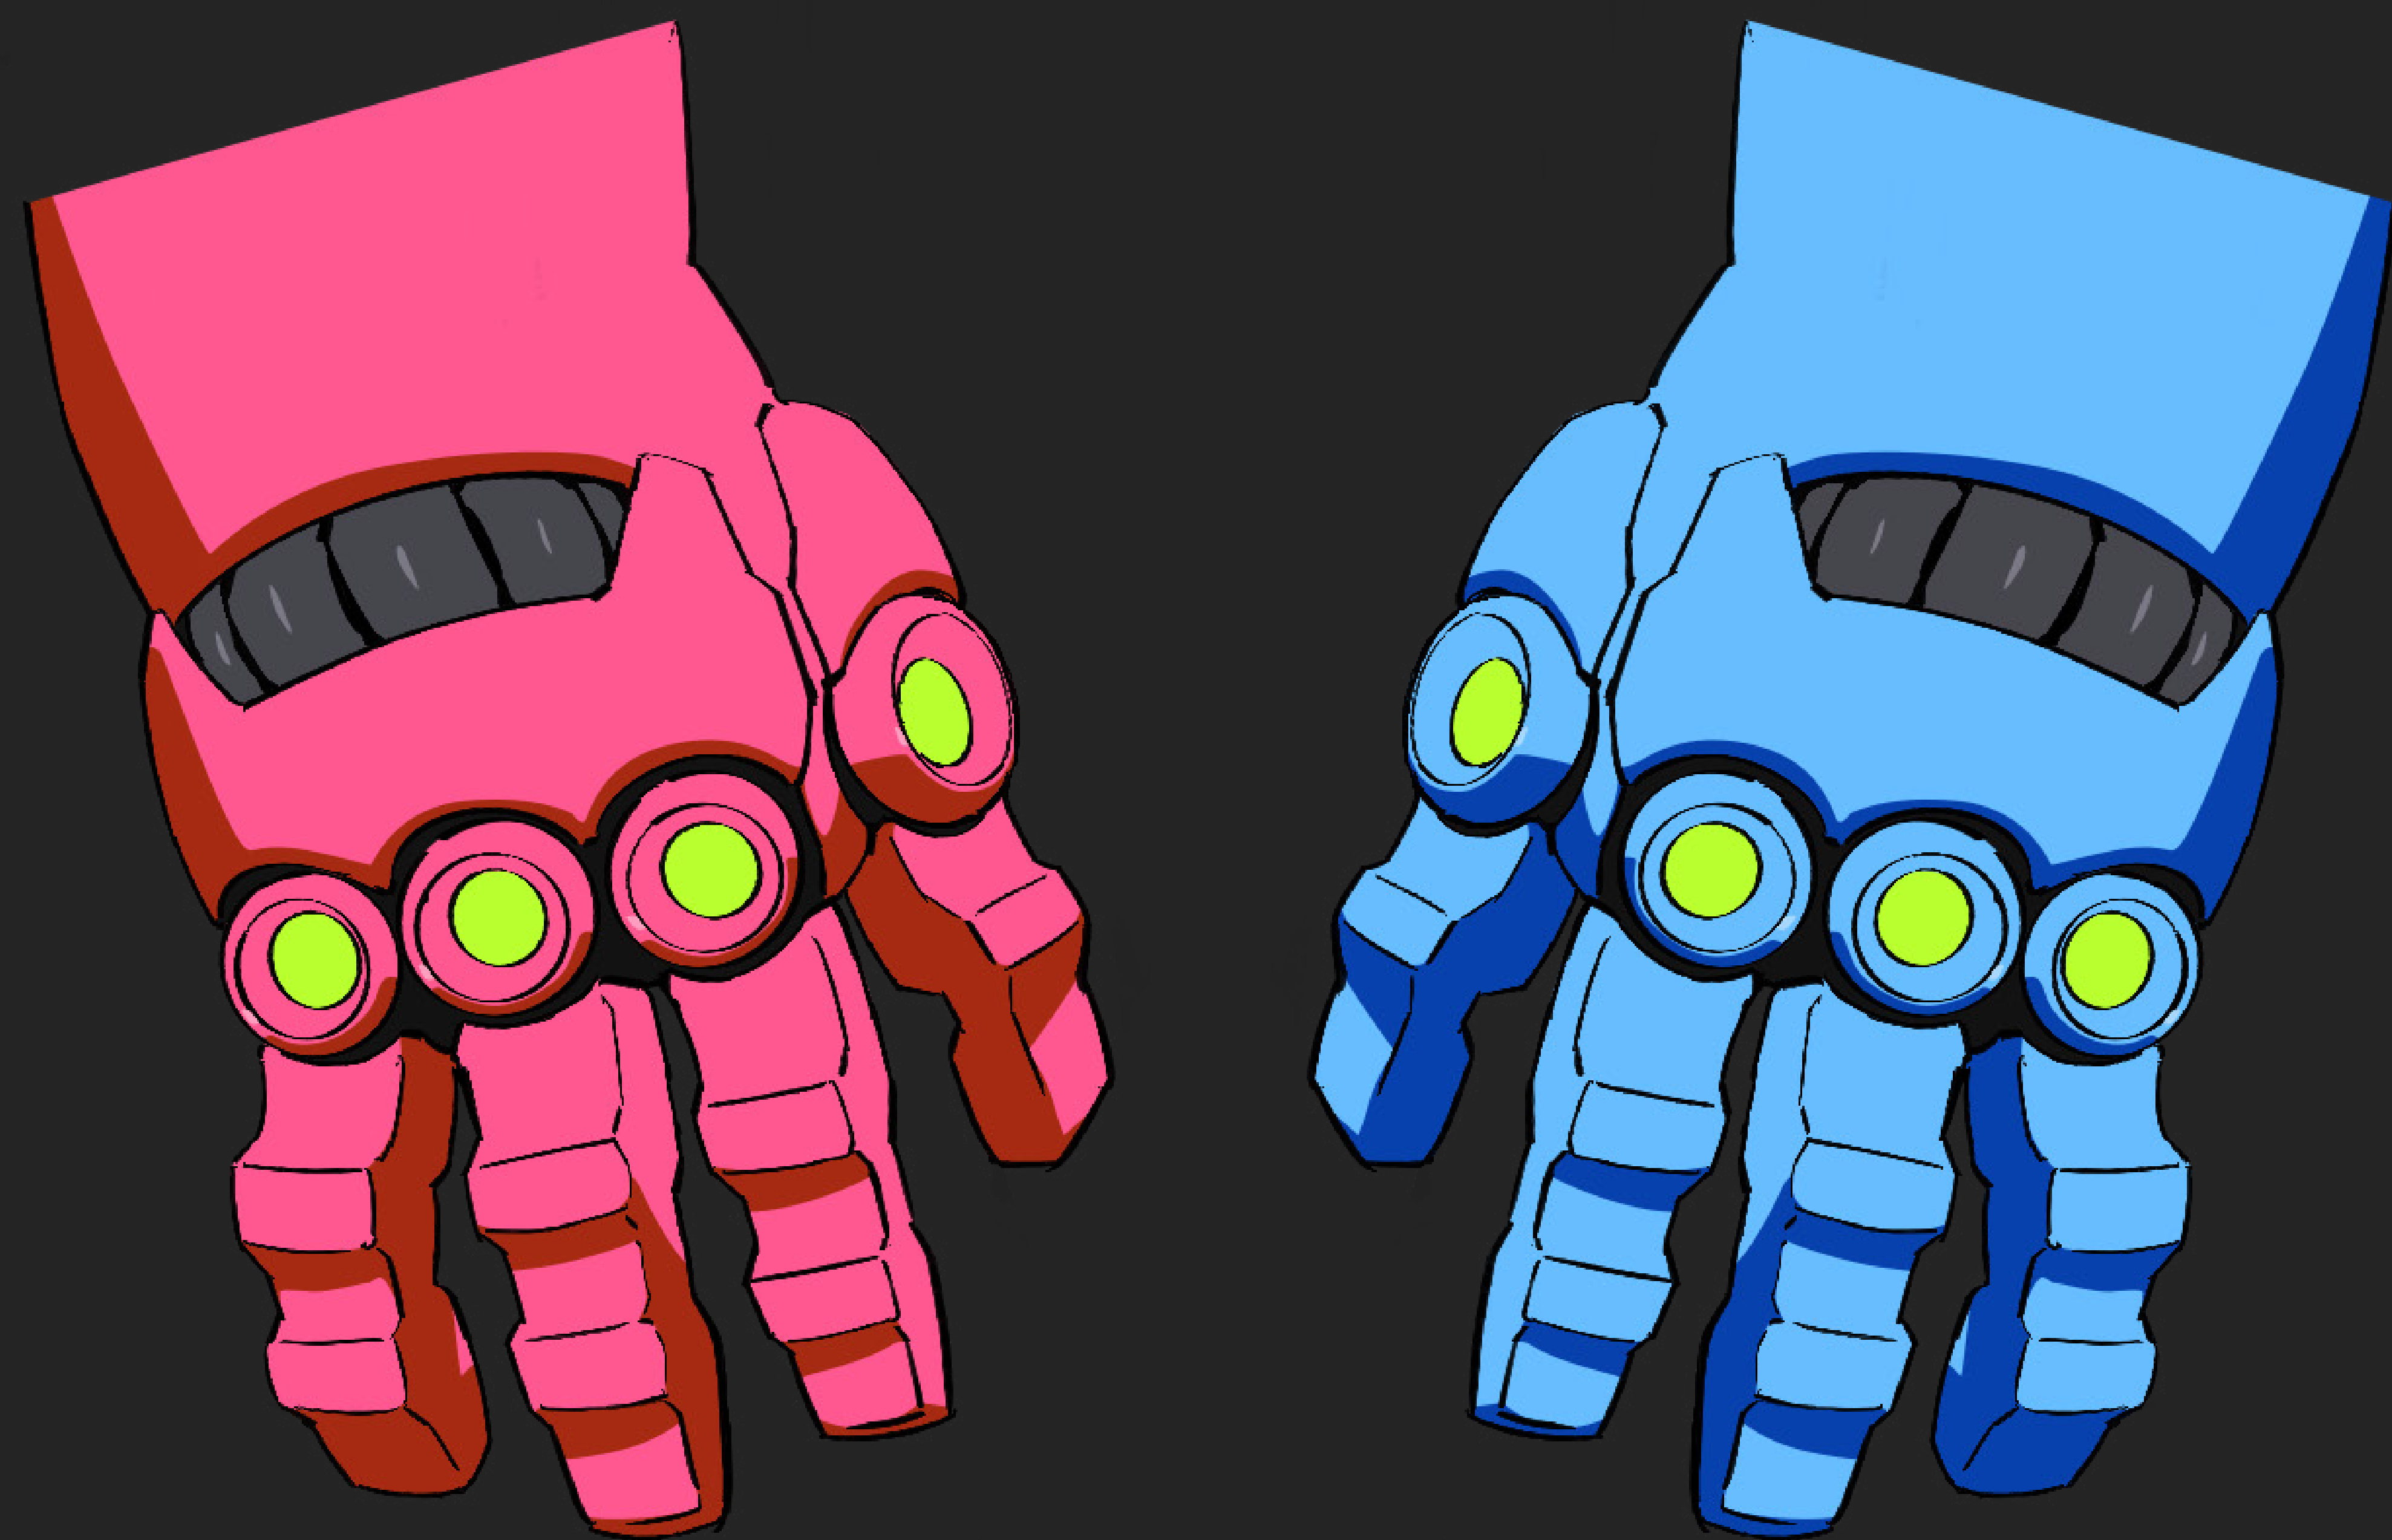

COSPLAY  
指南 蕾貝卡

人物

## 蕾貝卡

蕾貝卡的情緒變幻莫測，你可能隨時會發現自己要麼被她緊緊擁抱，要麼被她用槍指著。她對自己的團隊極為忠誠，總是樂意伸出援手——或者是一陣霰彈槍掃射——幫你解決任何麻煩。

全身

無外套

# 粉絲內容指南

玩家社群對我們遊戲的熱情和喜愛總是讓我們感動不已，我們希望這份 [《粉絲內容指南》](#) 可以協助玩家發揮創意。創作、穿著、展示 Cosplay 服裝時，請務必遵守這份指南。簡單歸納重點：