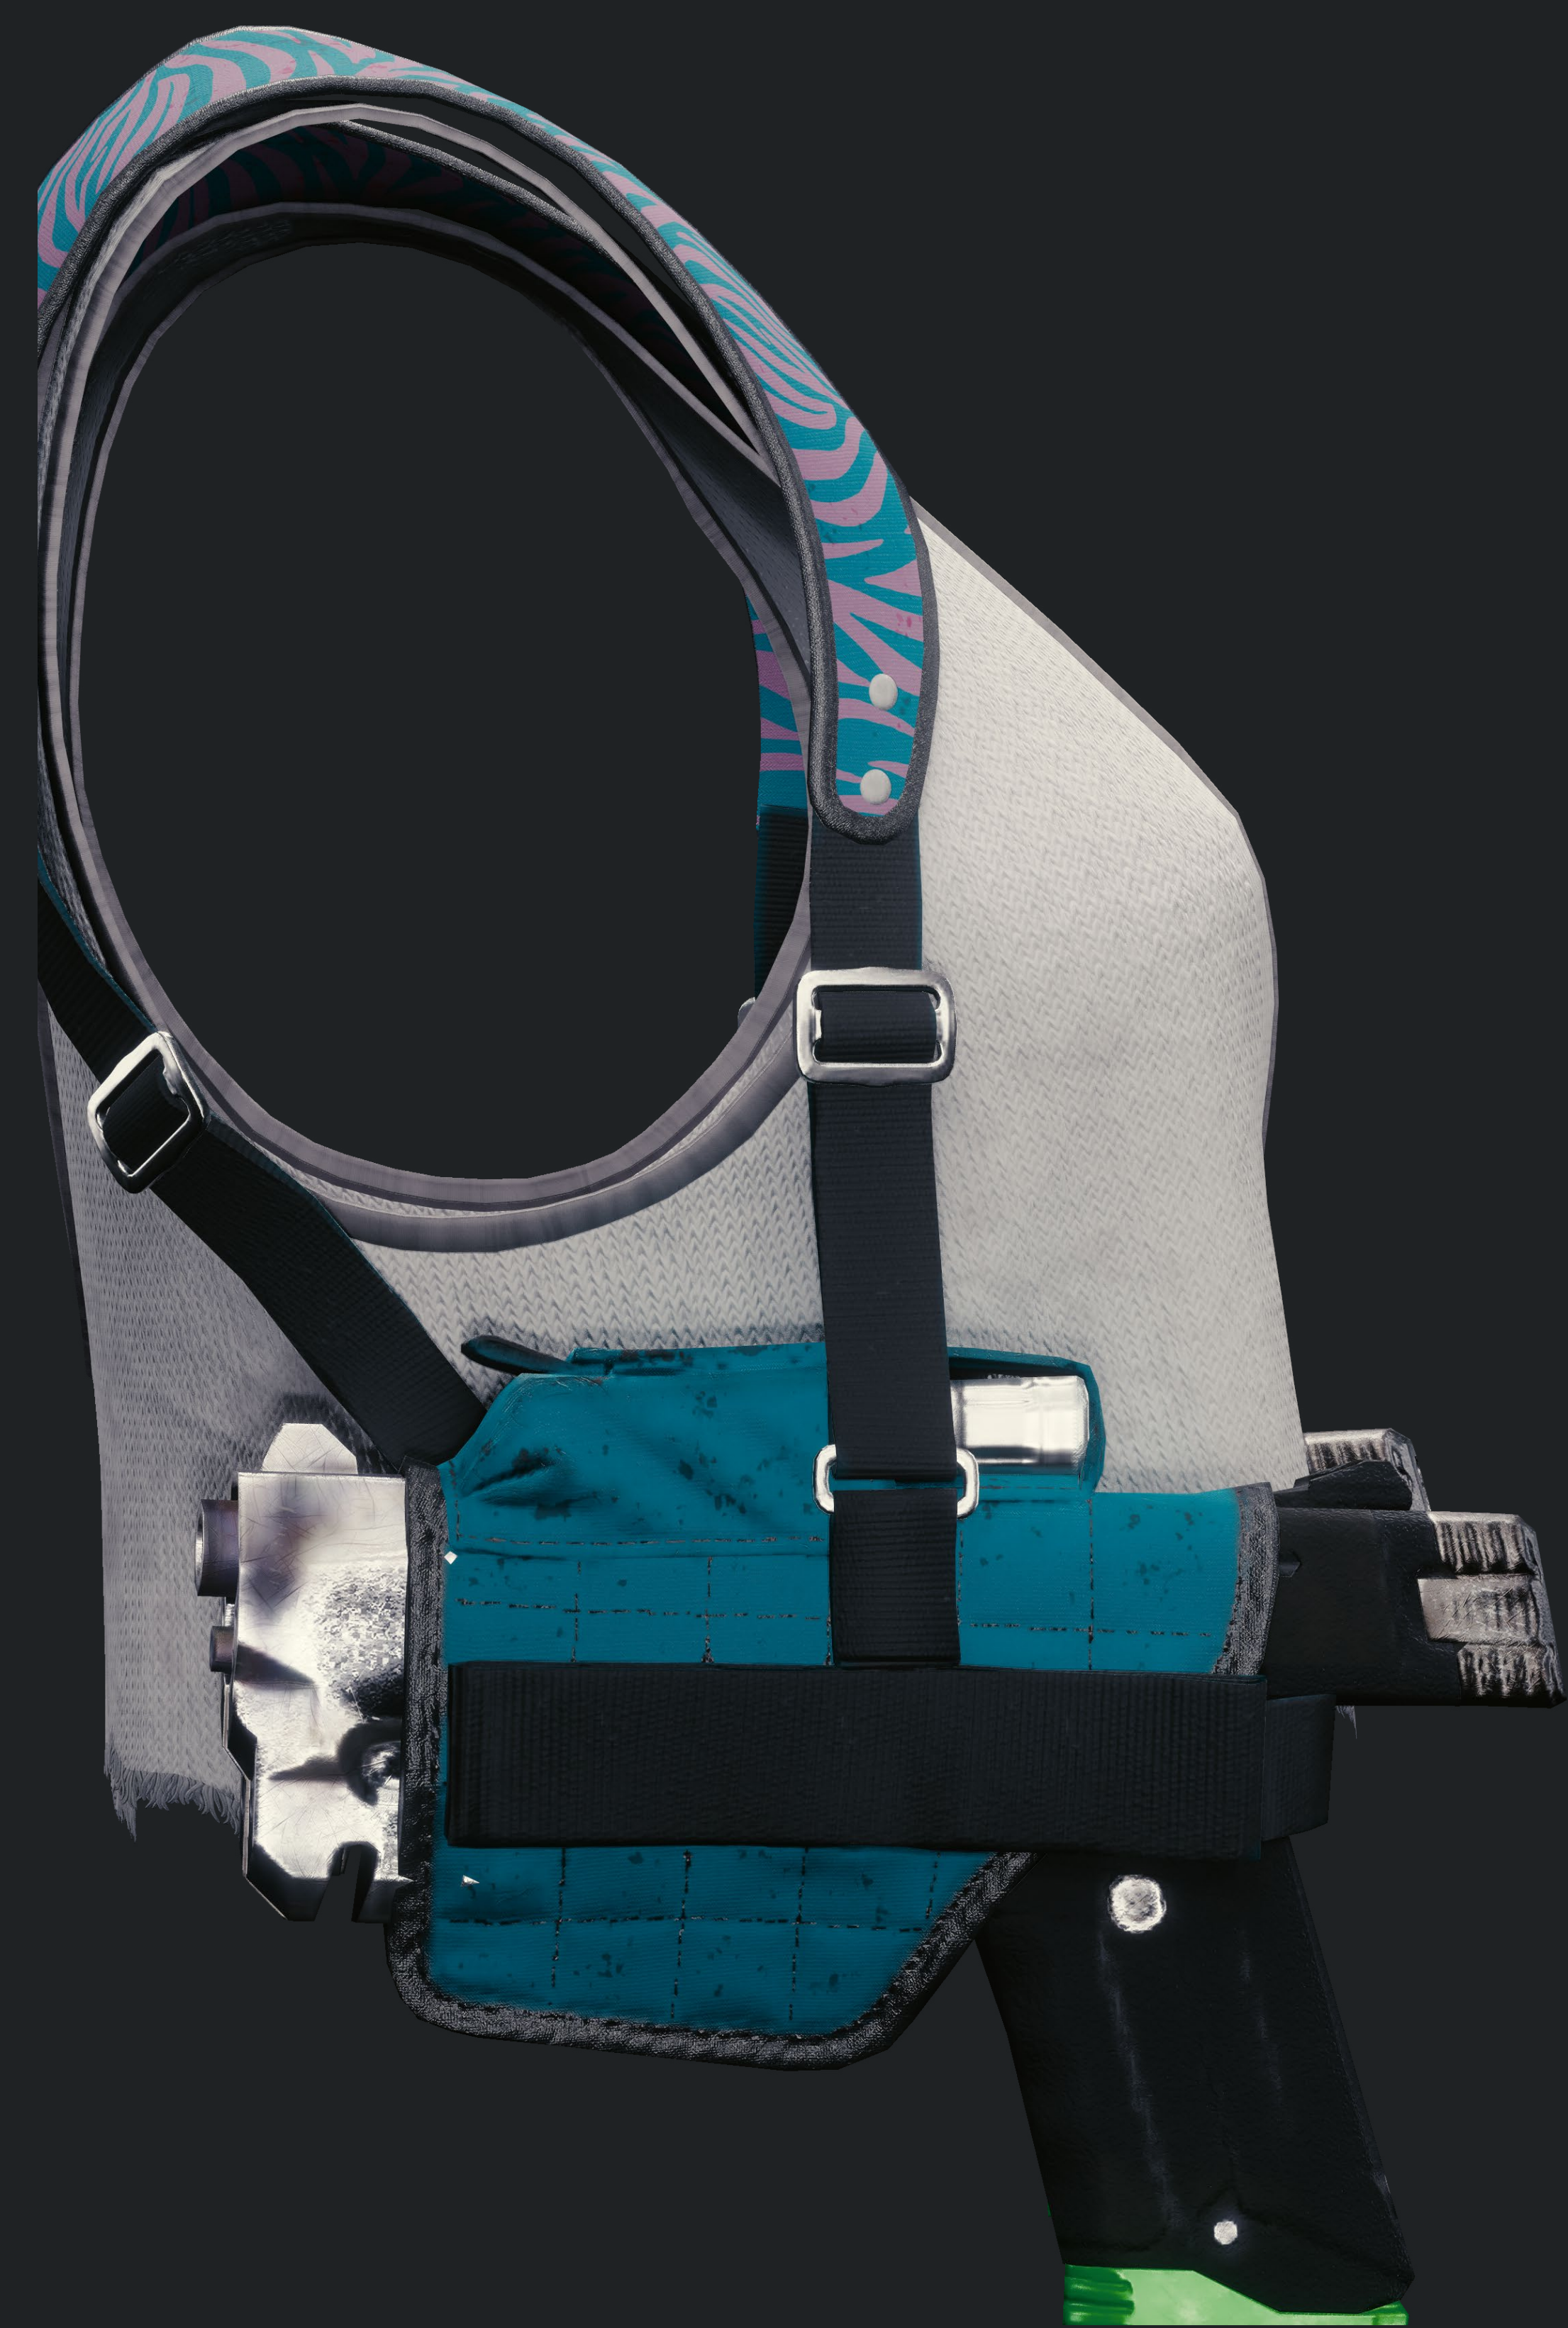

COOPERFLAY
GUIDE RITA
WHEELER

CHARAKTER

RITA WHEELER

Als stolzes Mitglied der Mox und Türsteherin von Lizzie's Bar, dem Hauptquartier der Gang, hat Rita die Aufgabe, dich einzuschätzen - und entweder reinzulassen oder die Tür geschlossen zu lassen. Sie macht diesen Job schon so lange, dass sie einen Gonk auf den ersten Blick erkennt. Aber wenn du cool bist, setzt Rita ihr freundliches Gesicht auf, das dich mit einem Augenzwinkern und einem Lächeln begrüßt, wann immer auch du vorbeischaust.

GESAMTER KÖRPER

KOPF

TANK TOP

HOSE

SCHUHE

WAFFEN

BASEBALL- SCHLÄGER

Wenn jemand einen dummen Fehler macht und in Lizzie's Bar Ärger verursacht, stellt Rita ihn ihrem treuen Begleiter vor – ihrem Carbon-Baseballschläger. Anstatt drinnen einen BD zu genießen, werden diese Leute dann Sterne auf dem Gehweg sehen. Meistens ist dieser Home-Run-Hitter jedoch nur ein Teil von Ritas harter Ausstrahlung, die neuen Gästen einen starken ersten Eindruck von ihr und den Mox im Allgemeinen vermittelt.