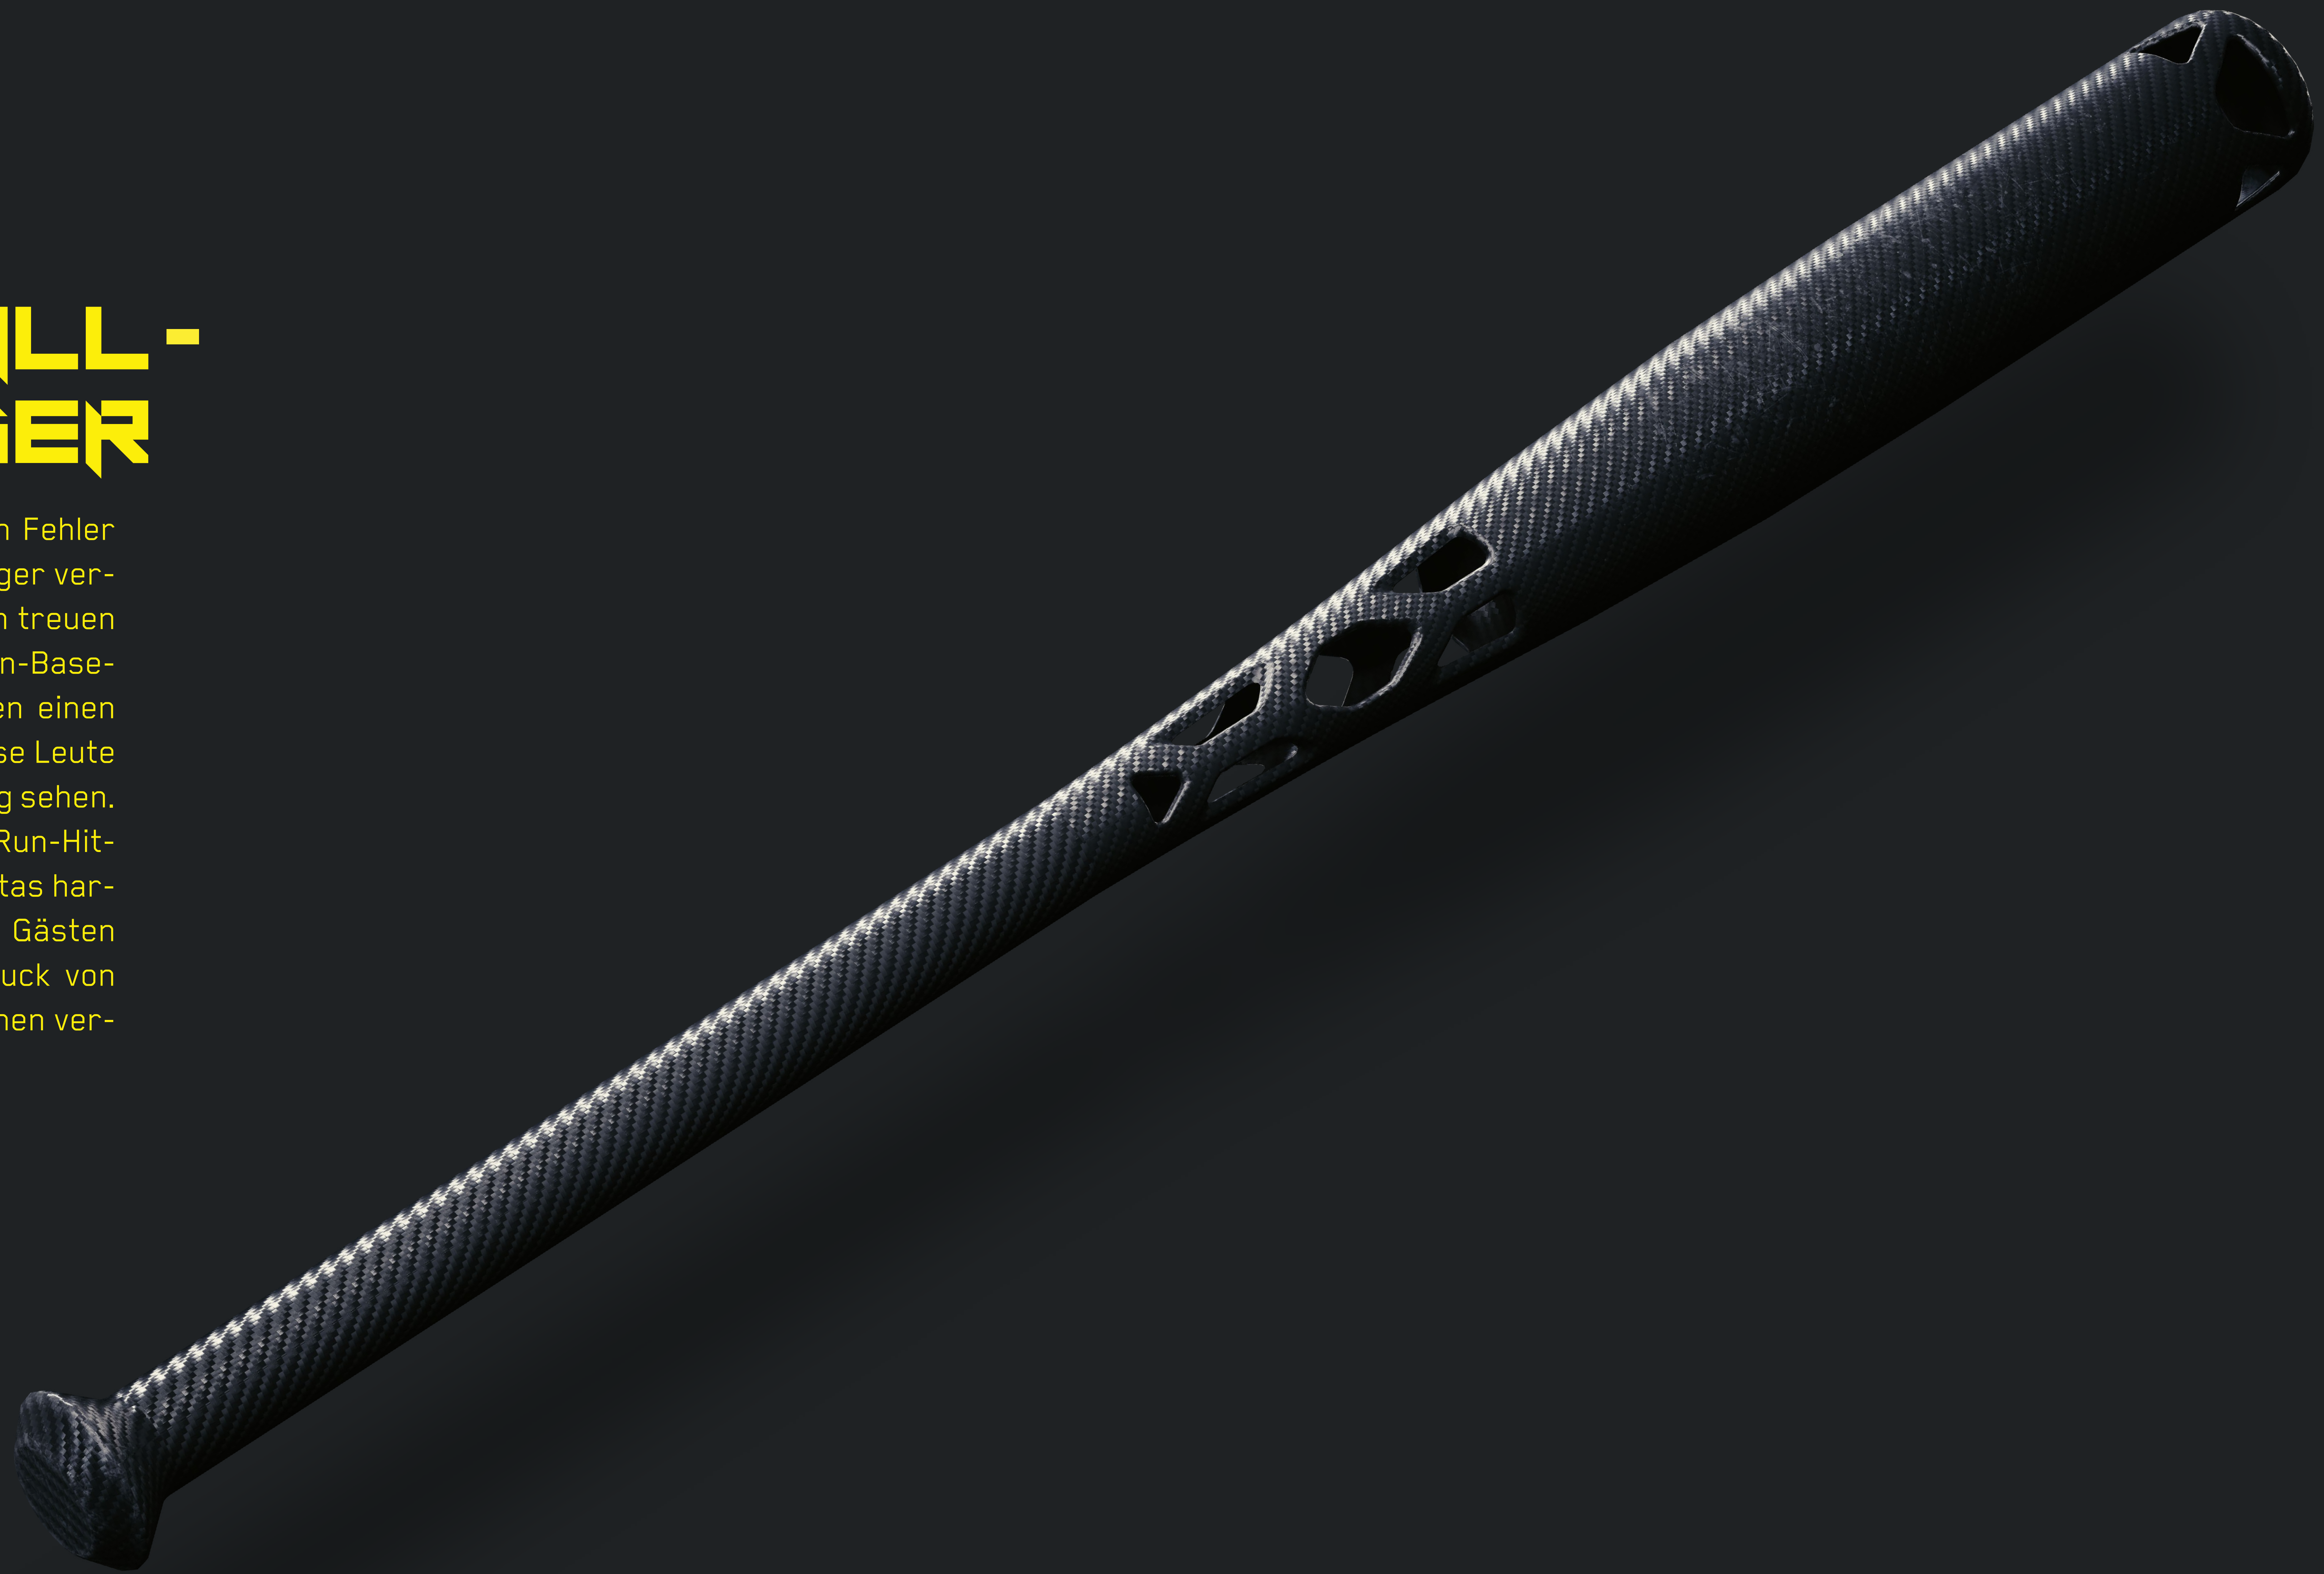

COOPERFLAY
GUIDE RITA
WHEELER

CHARAKTER

RITA WHEELER

Als stolzes Mitglied der Mox und Türsteherin von Lizzie's Bar, dem Hauptquartier der Gang, hat Rita die Aufgabe, dich einzuschätzen - und entweder reinzulassen oder die Tür geschlossen zu lassen. Sie macht diesen Job schon so lange, dass sie einen Gonk auf den ersten Blick erkennt. Aber wenn du cool bist, setzt Rita ihr freundliches Gesicht auf, das dich mit einem Augenzwinkern und einem Lächeln begrüßt, wann immer auch du vorbeischaust.

GESAMTER KÖRPER

KOPF

TANK TOP

HOSE

SCHUHE

WAFFEN

BASEBALL- SCHLÄGER

Wenn jemand einen dummen Fehler macht und in Lizzie's Bar Ärger verursacht, stellt Rita ihn ihrem treuen Begleiter vor – ihrem Carbon-Baseballschläger. Anstatt drinnen einen BD zu genießen, werden diese Leute dann Sterne auf dem Gehweg sehen. Meistens ist dieser Home-Run-Hitter jedoch nur ein Teil von Ritas harter Ausstrahlung, die neuen Gästen einen starken ersten Eindruck von ihr und den Mox im Allgemeinen vermittelt.