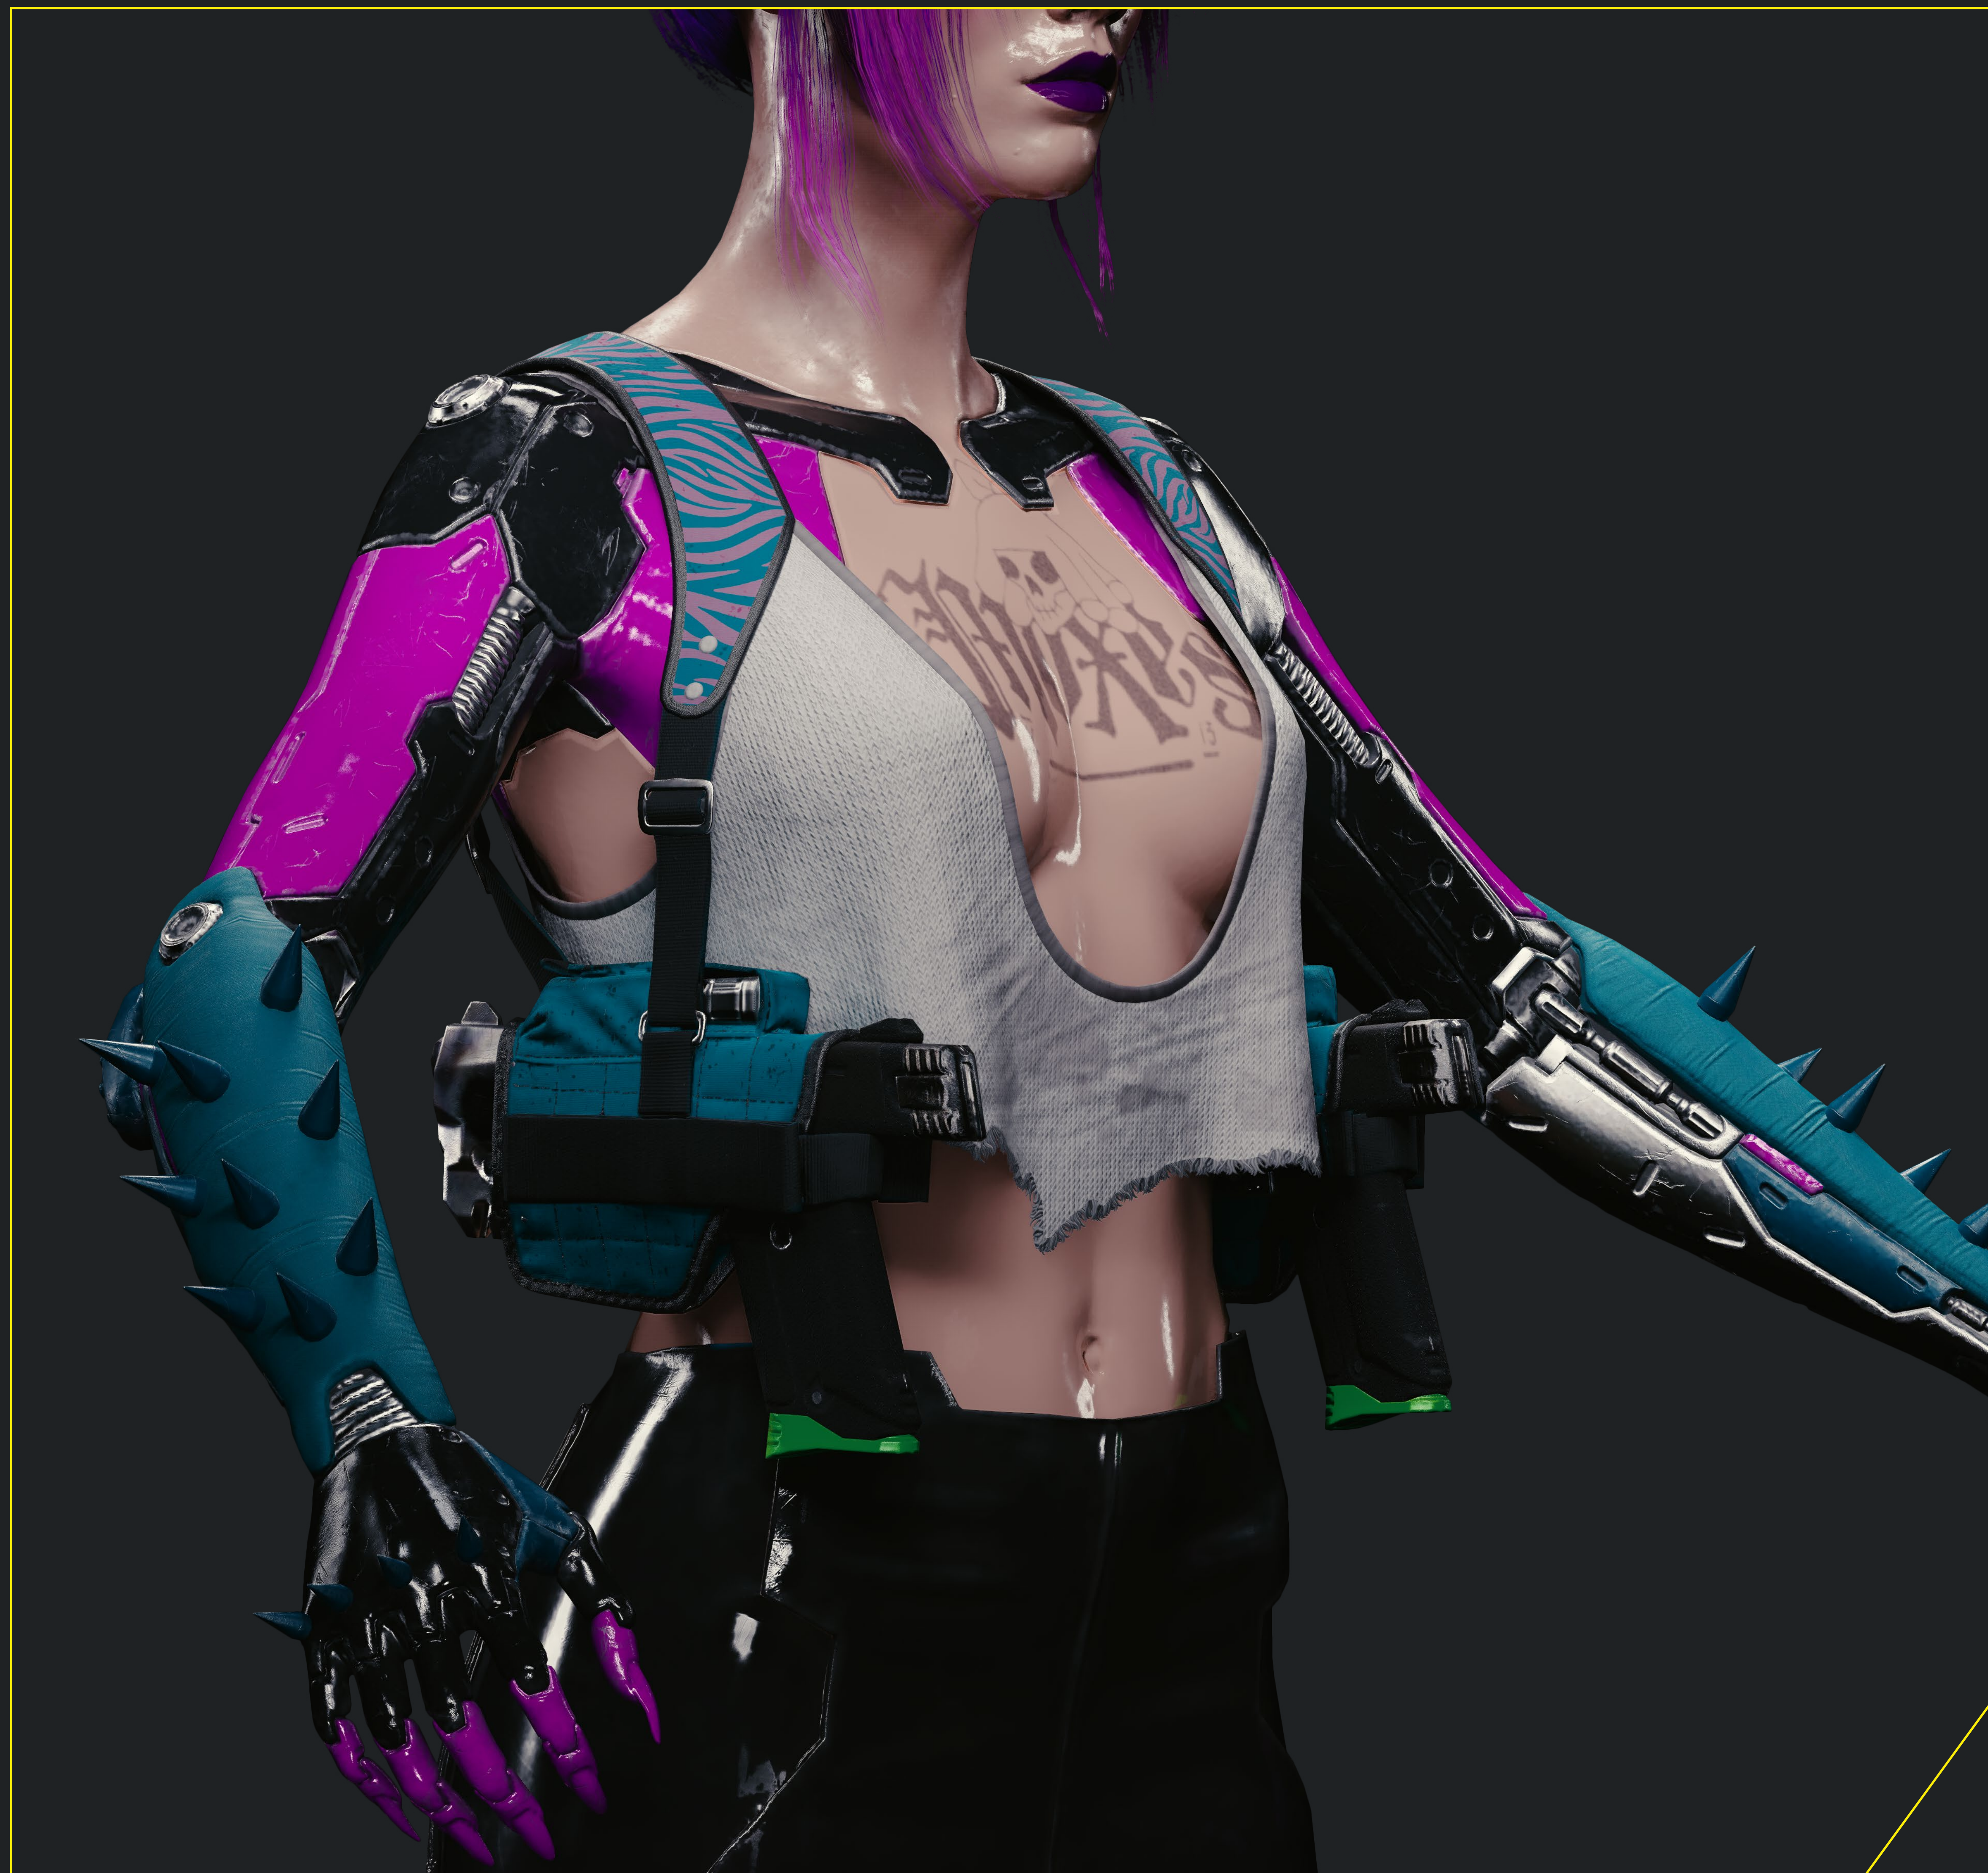

GUIA DE  
COSPLAY  
**RITA WHEELER**

PERSONAJE

# RITA WHEELER

Como orgullosa miembro de los Mox y portera del Lizzie's Bar, el cuartel general de la banda, Rita te mide y te da la bienvenida o te echa a la calle. Lleva en esto el tiempo suficiente como para detectar a un pringado de un vistazo, pero si eres guay, Rita es una cara amable que te saludará con un guiño y una sonrisa siempre que pases por allí.

CUERPO COMPLETO

CABEZA

CAMISETA SIN MANGAS

PANTALONES

CALZADO

# BATE DE BÉISBOL

Si alguien hace un movimiento estúpido y causa problemas en el Lizzie's Bar, Rita les presenta a su fiel compañero – un bate de béisbol de carbono. En lugar de disfrutar de una neurodanza dentro, verán las estrellas en la acera. En mayor parte, este bate de béisbol es sólo una parte de la dura imagen de Rita, que proporciona a los nuevos clientes una fuerte primera impresión tanto de ella como del Mox en general.