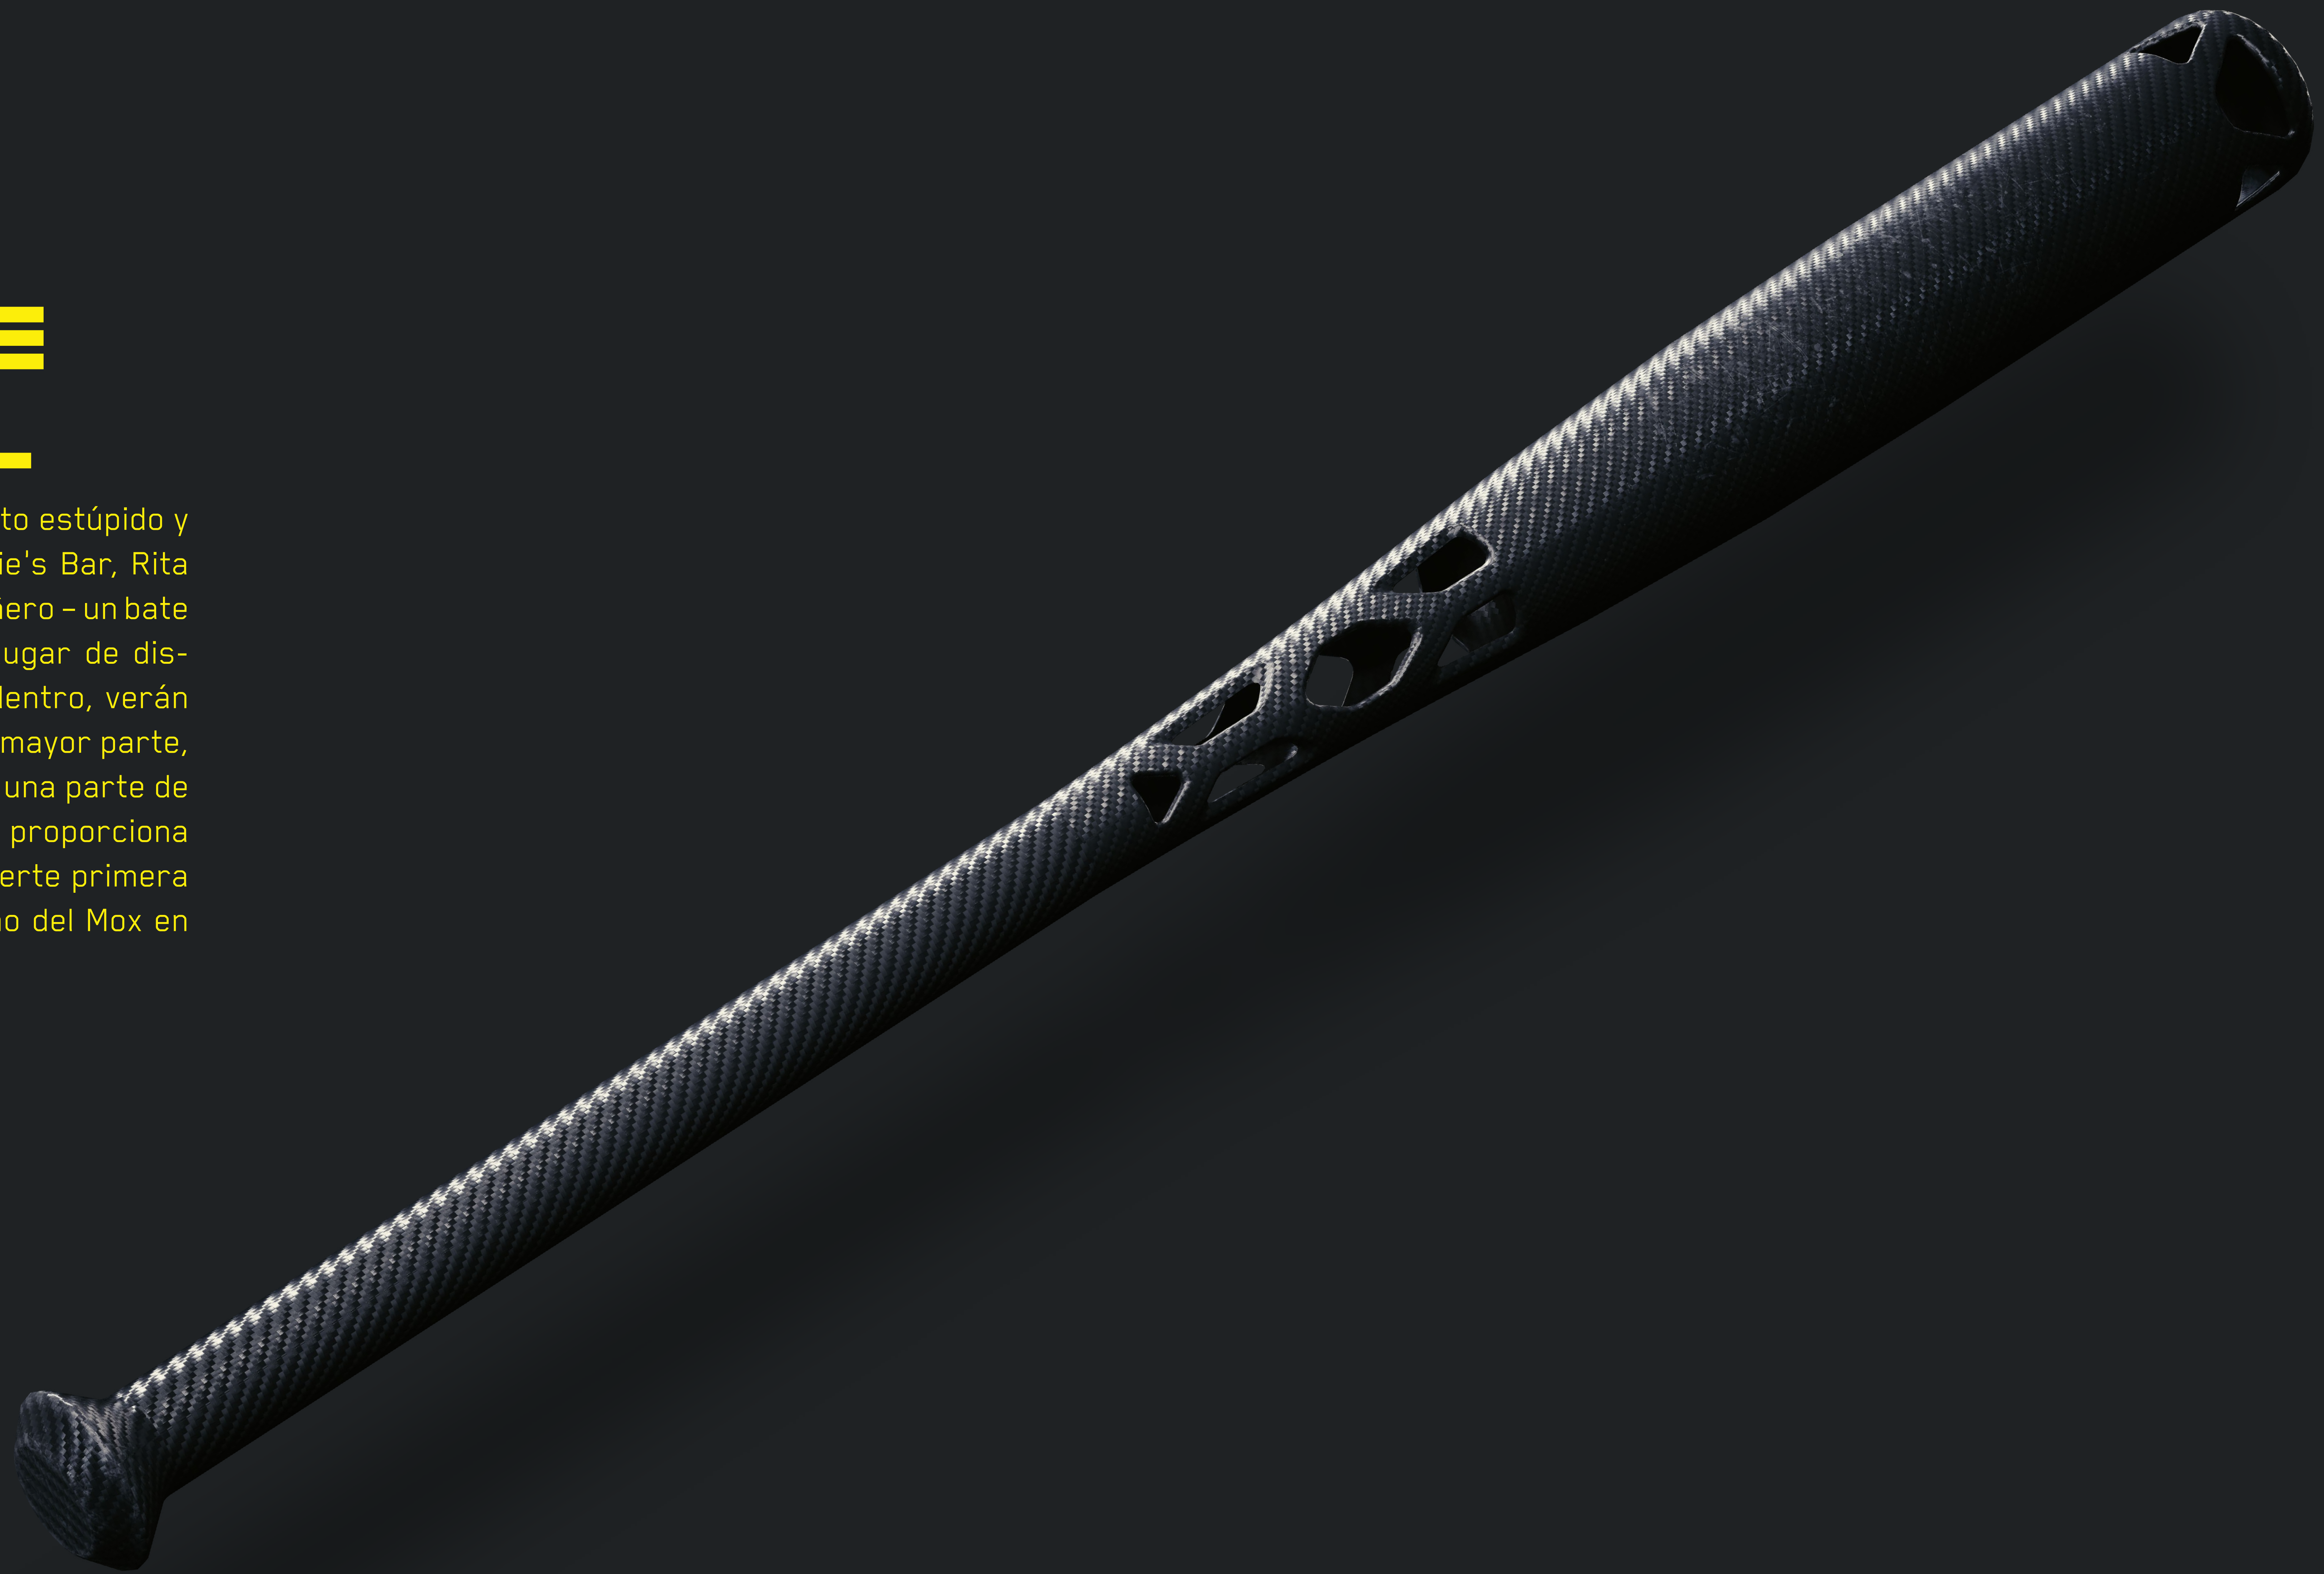

CUERPO COMPLETO

CABEZA

CAMISETA SIN MANGAS

PANTALONES

CALZADO

# BATE DE BÉISBOL

Si alguien hace un movimiento estúpido y causa problemas en el Lizzie's Bar, Rita les presenta a su fiel compañero – un bate de béisbol de carbono. En lugar de disfrutar de una neurodanza dentro, verán las estrellas en la acera. En mayor parte, este bate de béisbol es sólo una parte de la dura imagen de Rita, que proporciona a los nuevos clientes una fuerte primera impresión tanto de ella como del Mox en general.