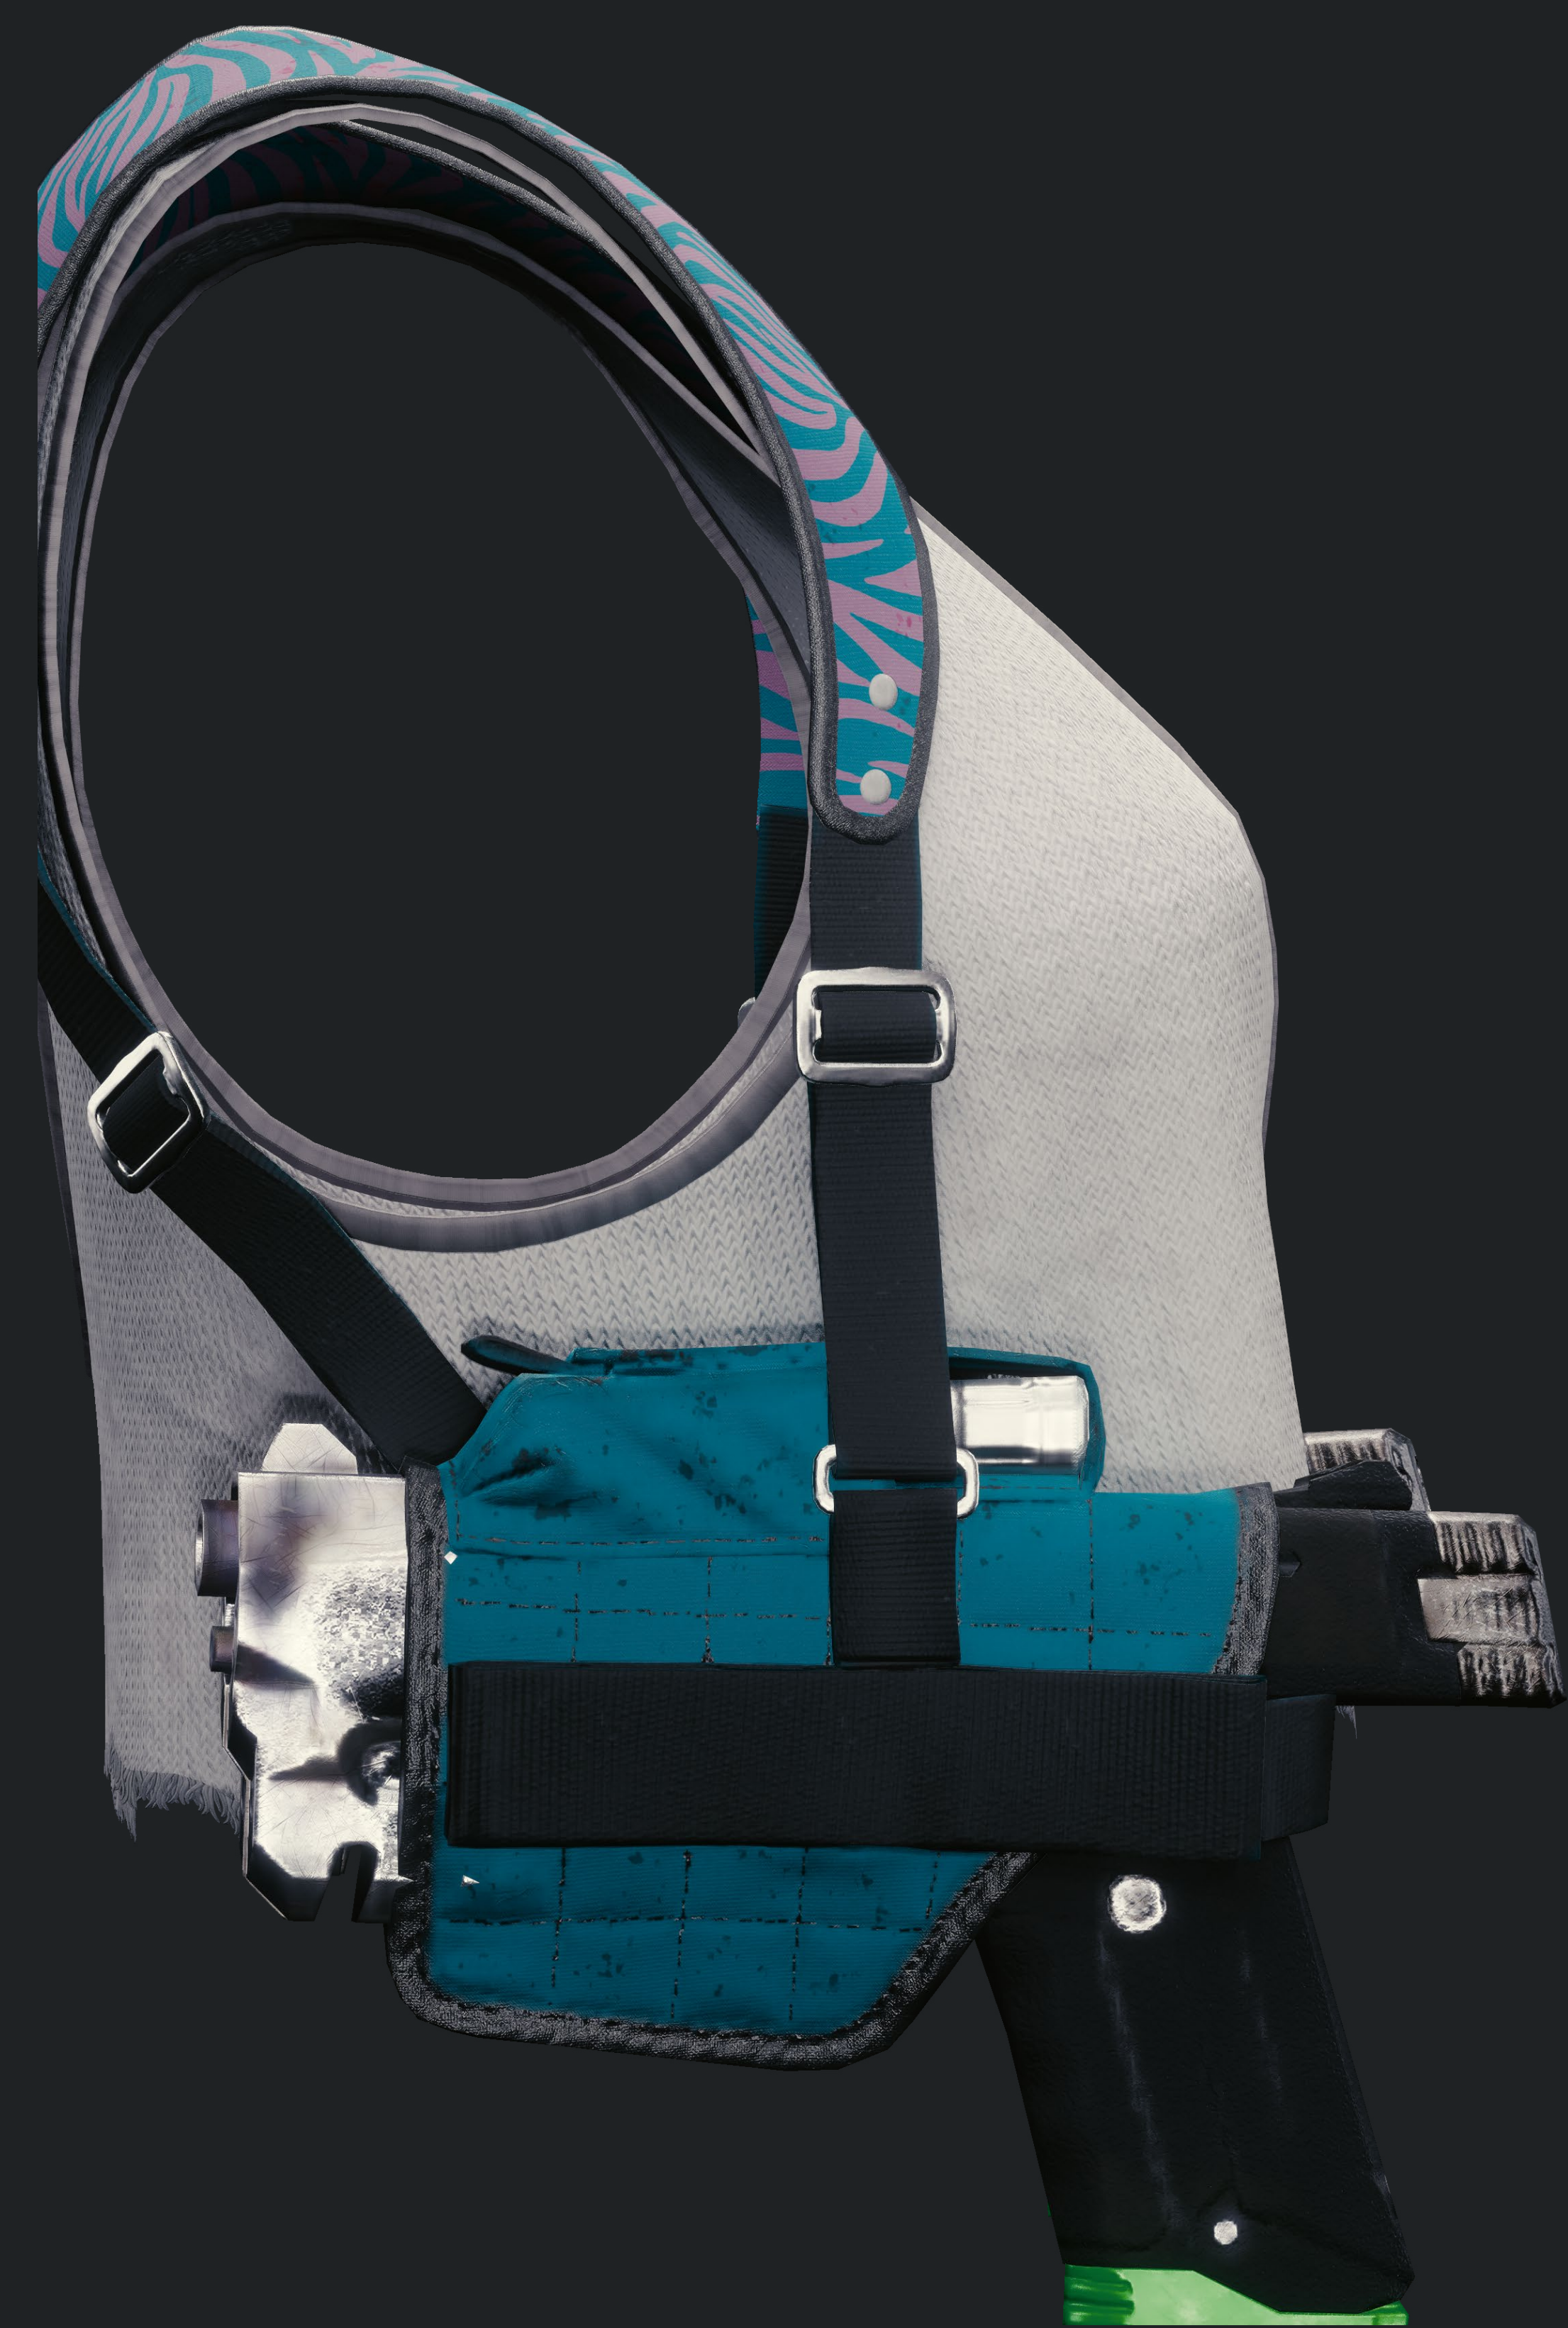

CUERPO COMPLETO

CABEZA

CAMISETA SIN MANGAS

PANTALONES

CALZADO

# BATE DE BÉISBOL

Si alguien hace un movimiento estúpido y causa problemas en el Lizzie's Bar, Rita les presenta a su fiel compañero – un bate de béisbol de carbono. En lugar de disfrutar de una neurodanza dentro, verán las estrellas en la acera. En mayor parte, este bate de béisbol es sólo una parte de la dura imagen de Rita, que proporciona a los nuevos clientes una fuerte primera impresión tanto de ella como del Mox en general.