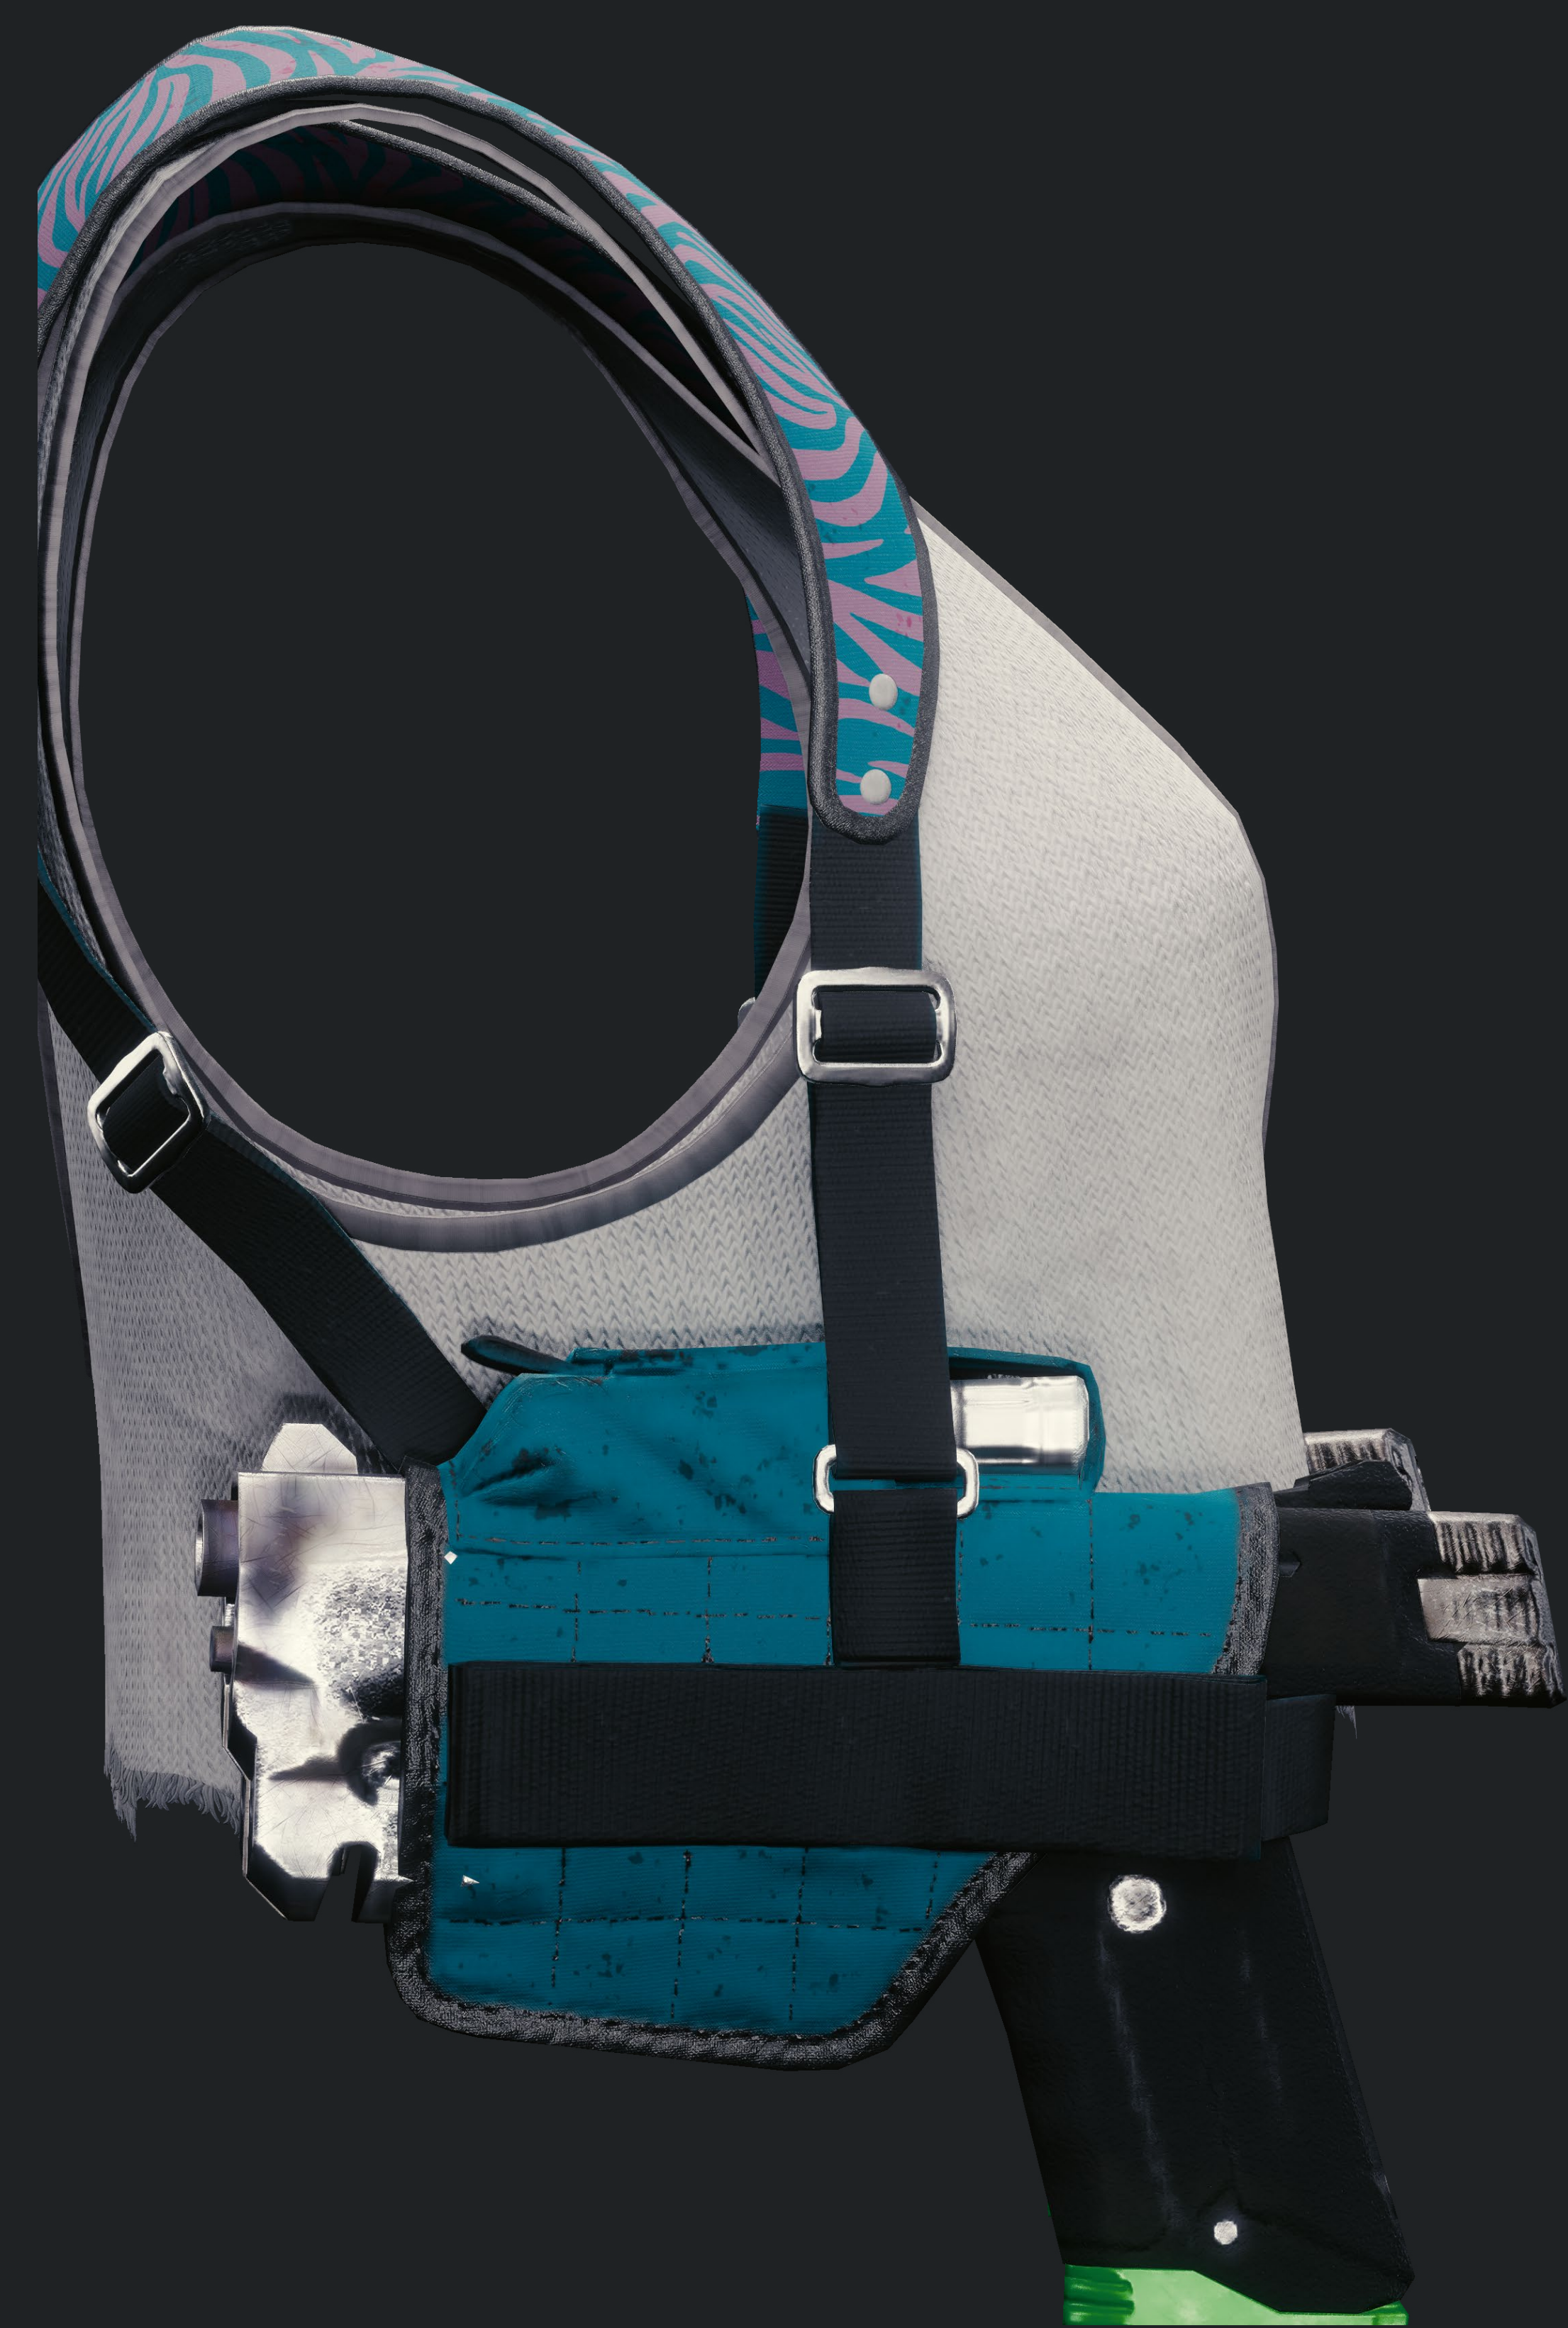

GUIDE

COSPLAY

RITA WHEELER

PERSONNAGE

RITA WHEELER

En tant que fière membre des Mox et videuse au Lizzie's, le QG du gang, Rita a le droit de vous jauger pour ensuite décider soit de vous laisser entrer, soit de vous envoyer balader. Elle fait ça depuis suffisamment longtemps pour savoir repérer les paumards au premier regard. Mais si vous êtes coolos, Rita sera pour vous un visage familier qui vous accueillera avec le sourire et un clin d'œil à chaque fois que vous passerez dans le coin.

CORPS COMPLET

TÊTE

DÉBARDEUR

PANTALON

CHAUSSURES

ARMES

BATTE DE BASEBALL

Si quelqu'un fait son moudeb et crée des problèmes au Lizzie's, Rita a tôt fait de leur présenter son fidèle compagnon : une batte de baseball en carbone. Et au lieu de passer un agréable moment à visionner une DS à l'intérieur, ils contempleront les étoiles étalés sur le trottoir. Mais la plupart du temps, cette arme sert simplement à renforcer l'image de dure à cuir de Rita afin de donner à la nouvelle clientèle une forte première impression non seulement d'elle, mais aussi des Mox en général.