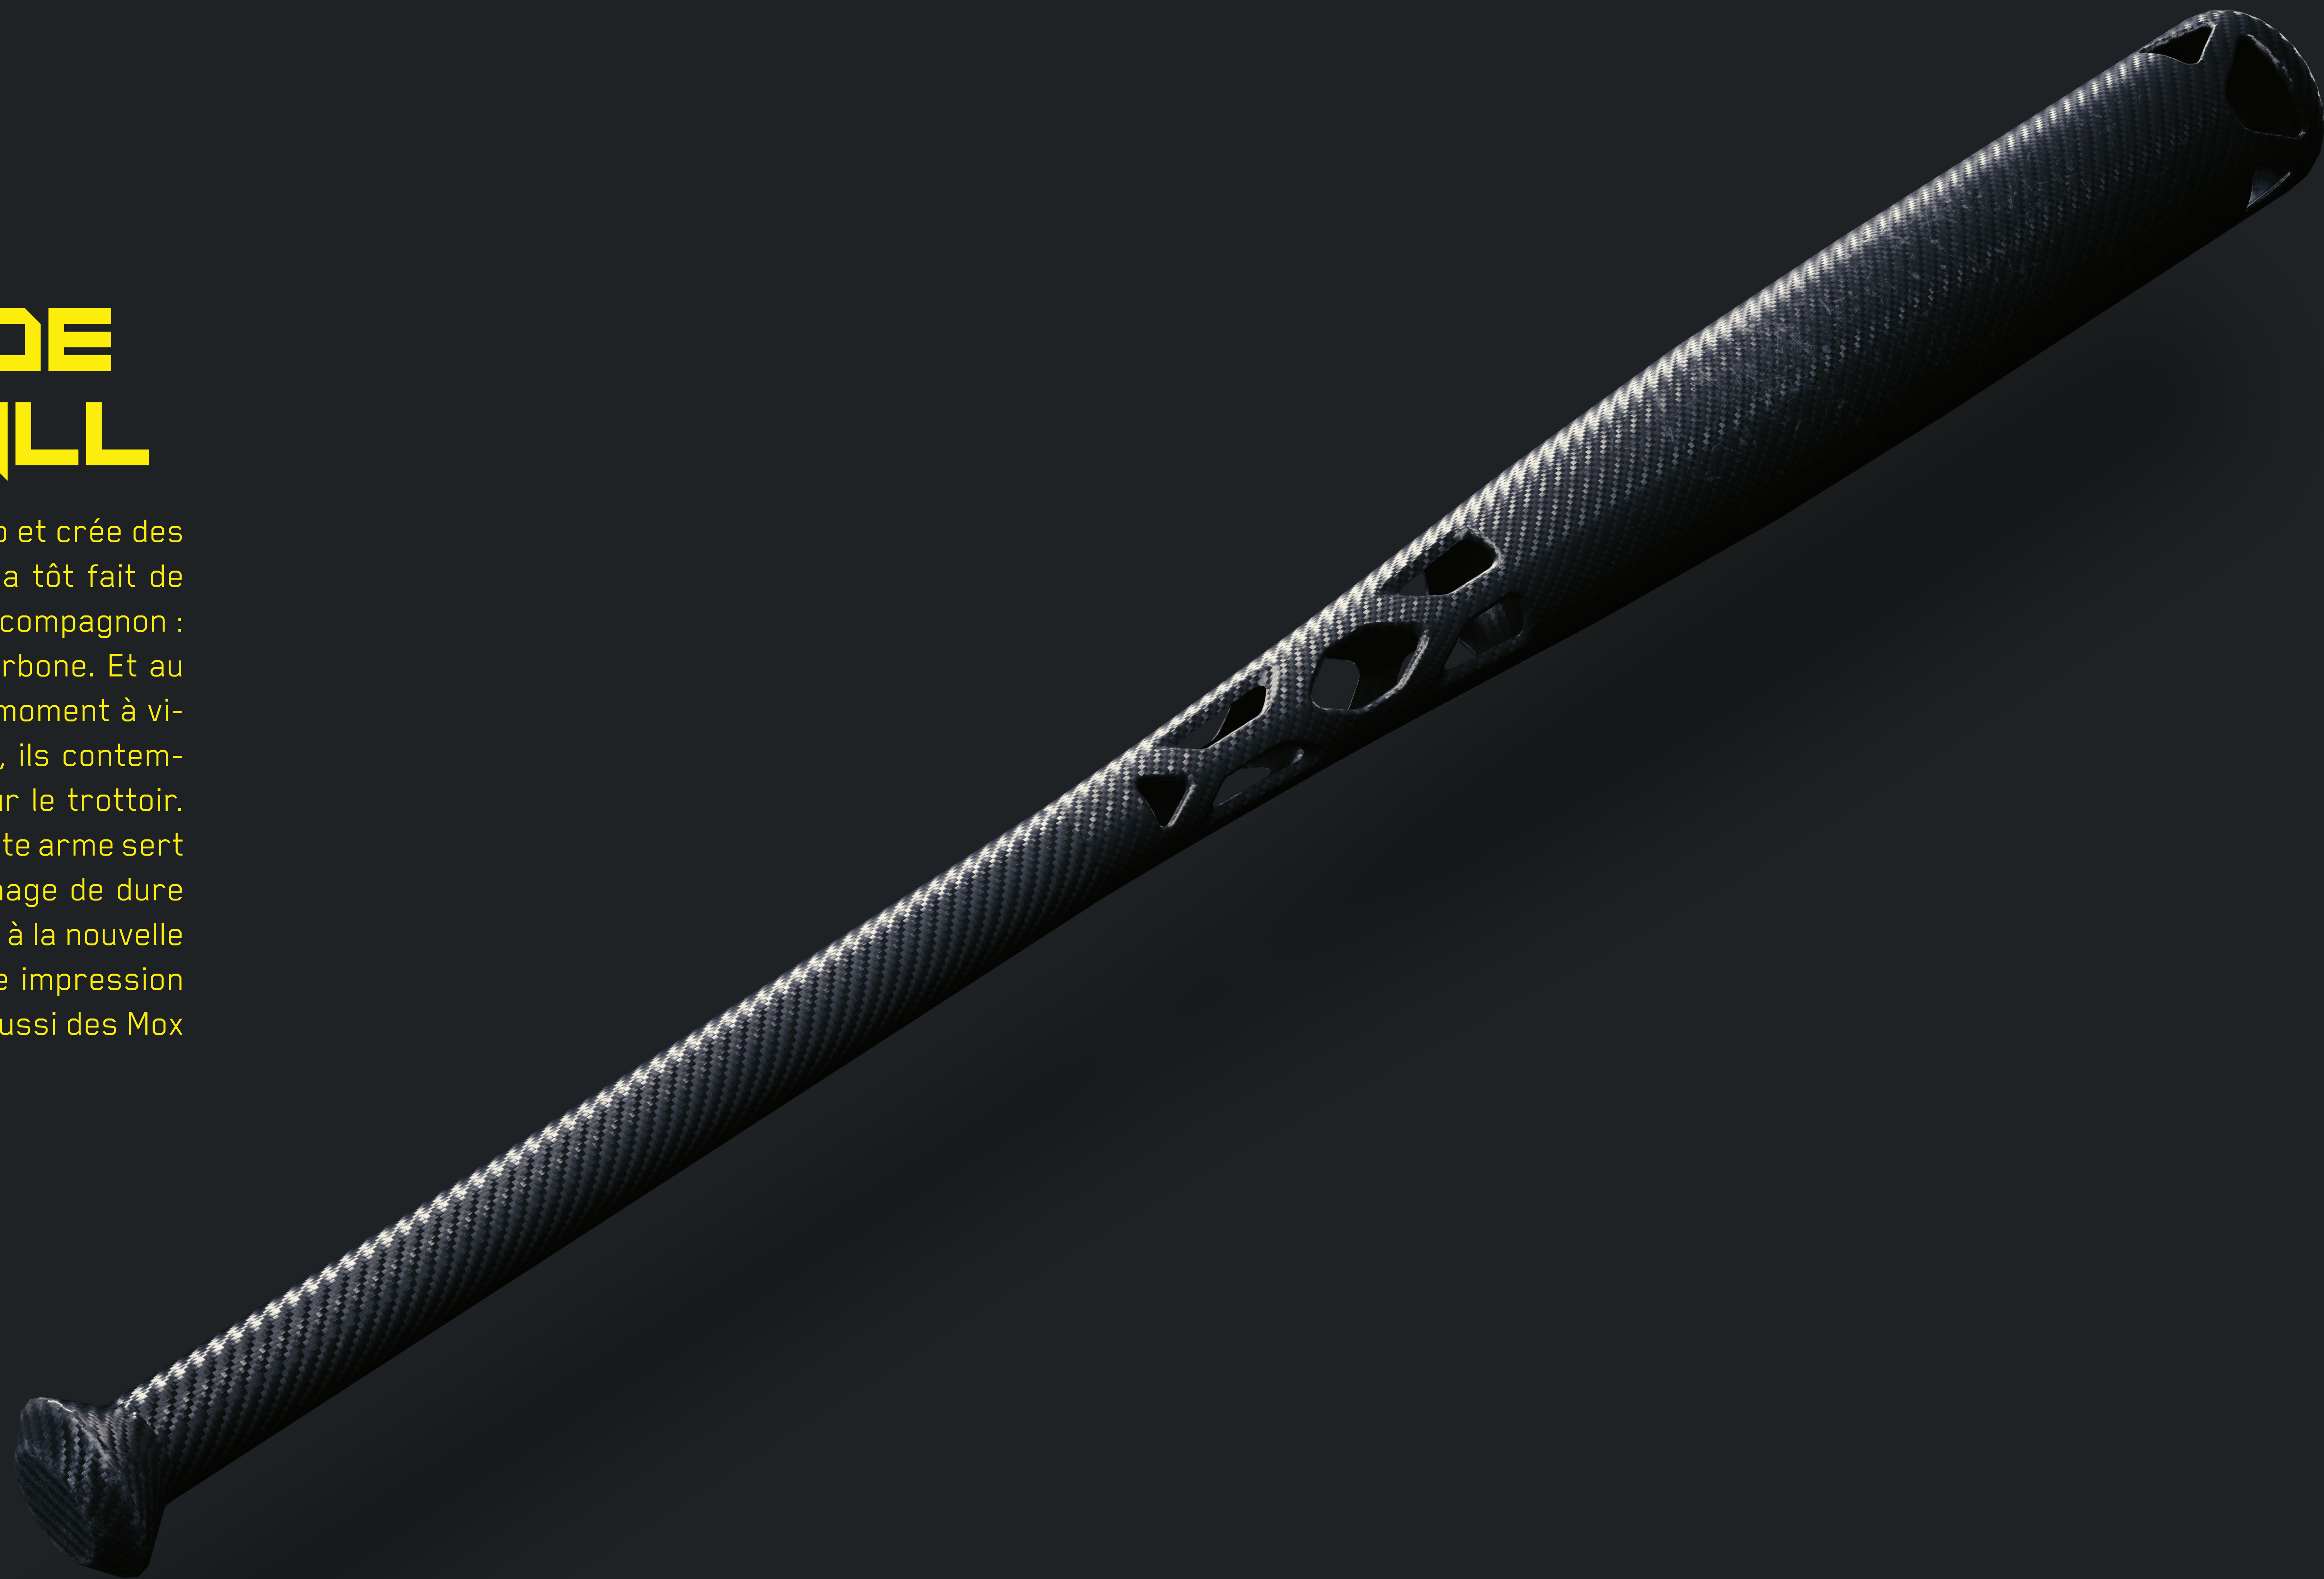

GUIDE

COSPLAY

RITA WHEELER

PERSONNAGE

RITA WHEELER

En tant que fière membre des Mox et videuse au Lizzie's, le QG du gang, Rita a le droit de vous jauger pour ensuite décider soit de vous laisser entrer, soit de vous envoyer balader. Elle fait ça depuis suffisamment longtemps pour savoir repérer les paumards au premier regard. Mais si vous êtes coolos, Rita sera pour vous un visage familier qui vous accueillera avec le sourire et un clin d'œil à chaque fois que vous passerez dans le coin.

CORPS COMPLET

TÊTE

DÉBARDEUR

PANTALON

CHAUSSURES

ARMES

BATTE DE BASEBALL

Si quelqu'un fait son moudeb et crée des problèmes au Lizzie's, Rita a tôt fait de leur présenter son fidèle compagnon : une batte de baseball en carbone. Et au lieu de passer un agréable moment à visionner une DS à l'intérieur, ils contempleront les étoiles étalés sur le trottoir. Mais la plupart du temps, cette arme sert simplement à renforcer l'image de dure à cuir de Rita afin de donner à la nouvelle clientèle une forte première impression non seulement d'elle, mais aussi des Mox en général.