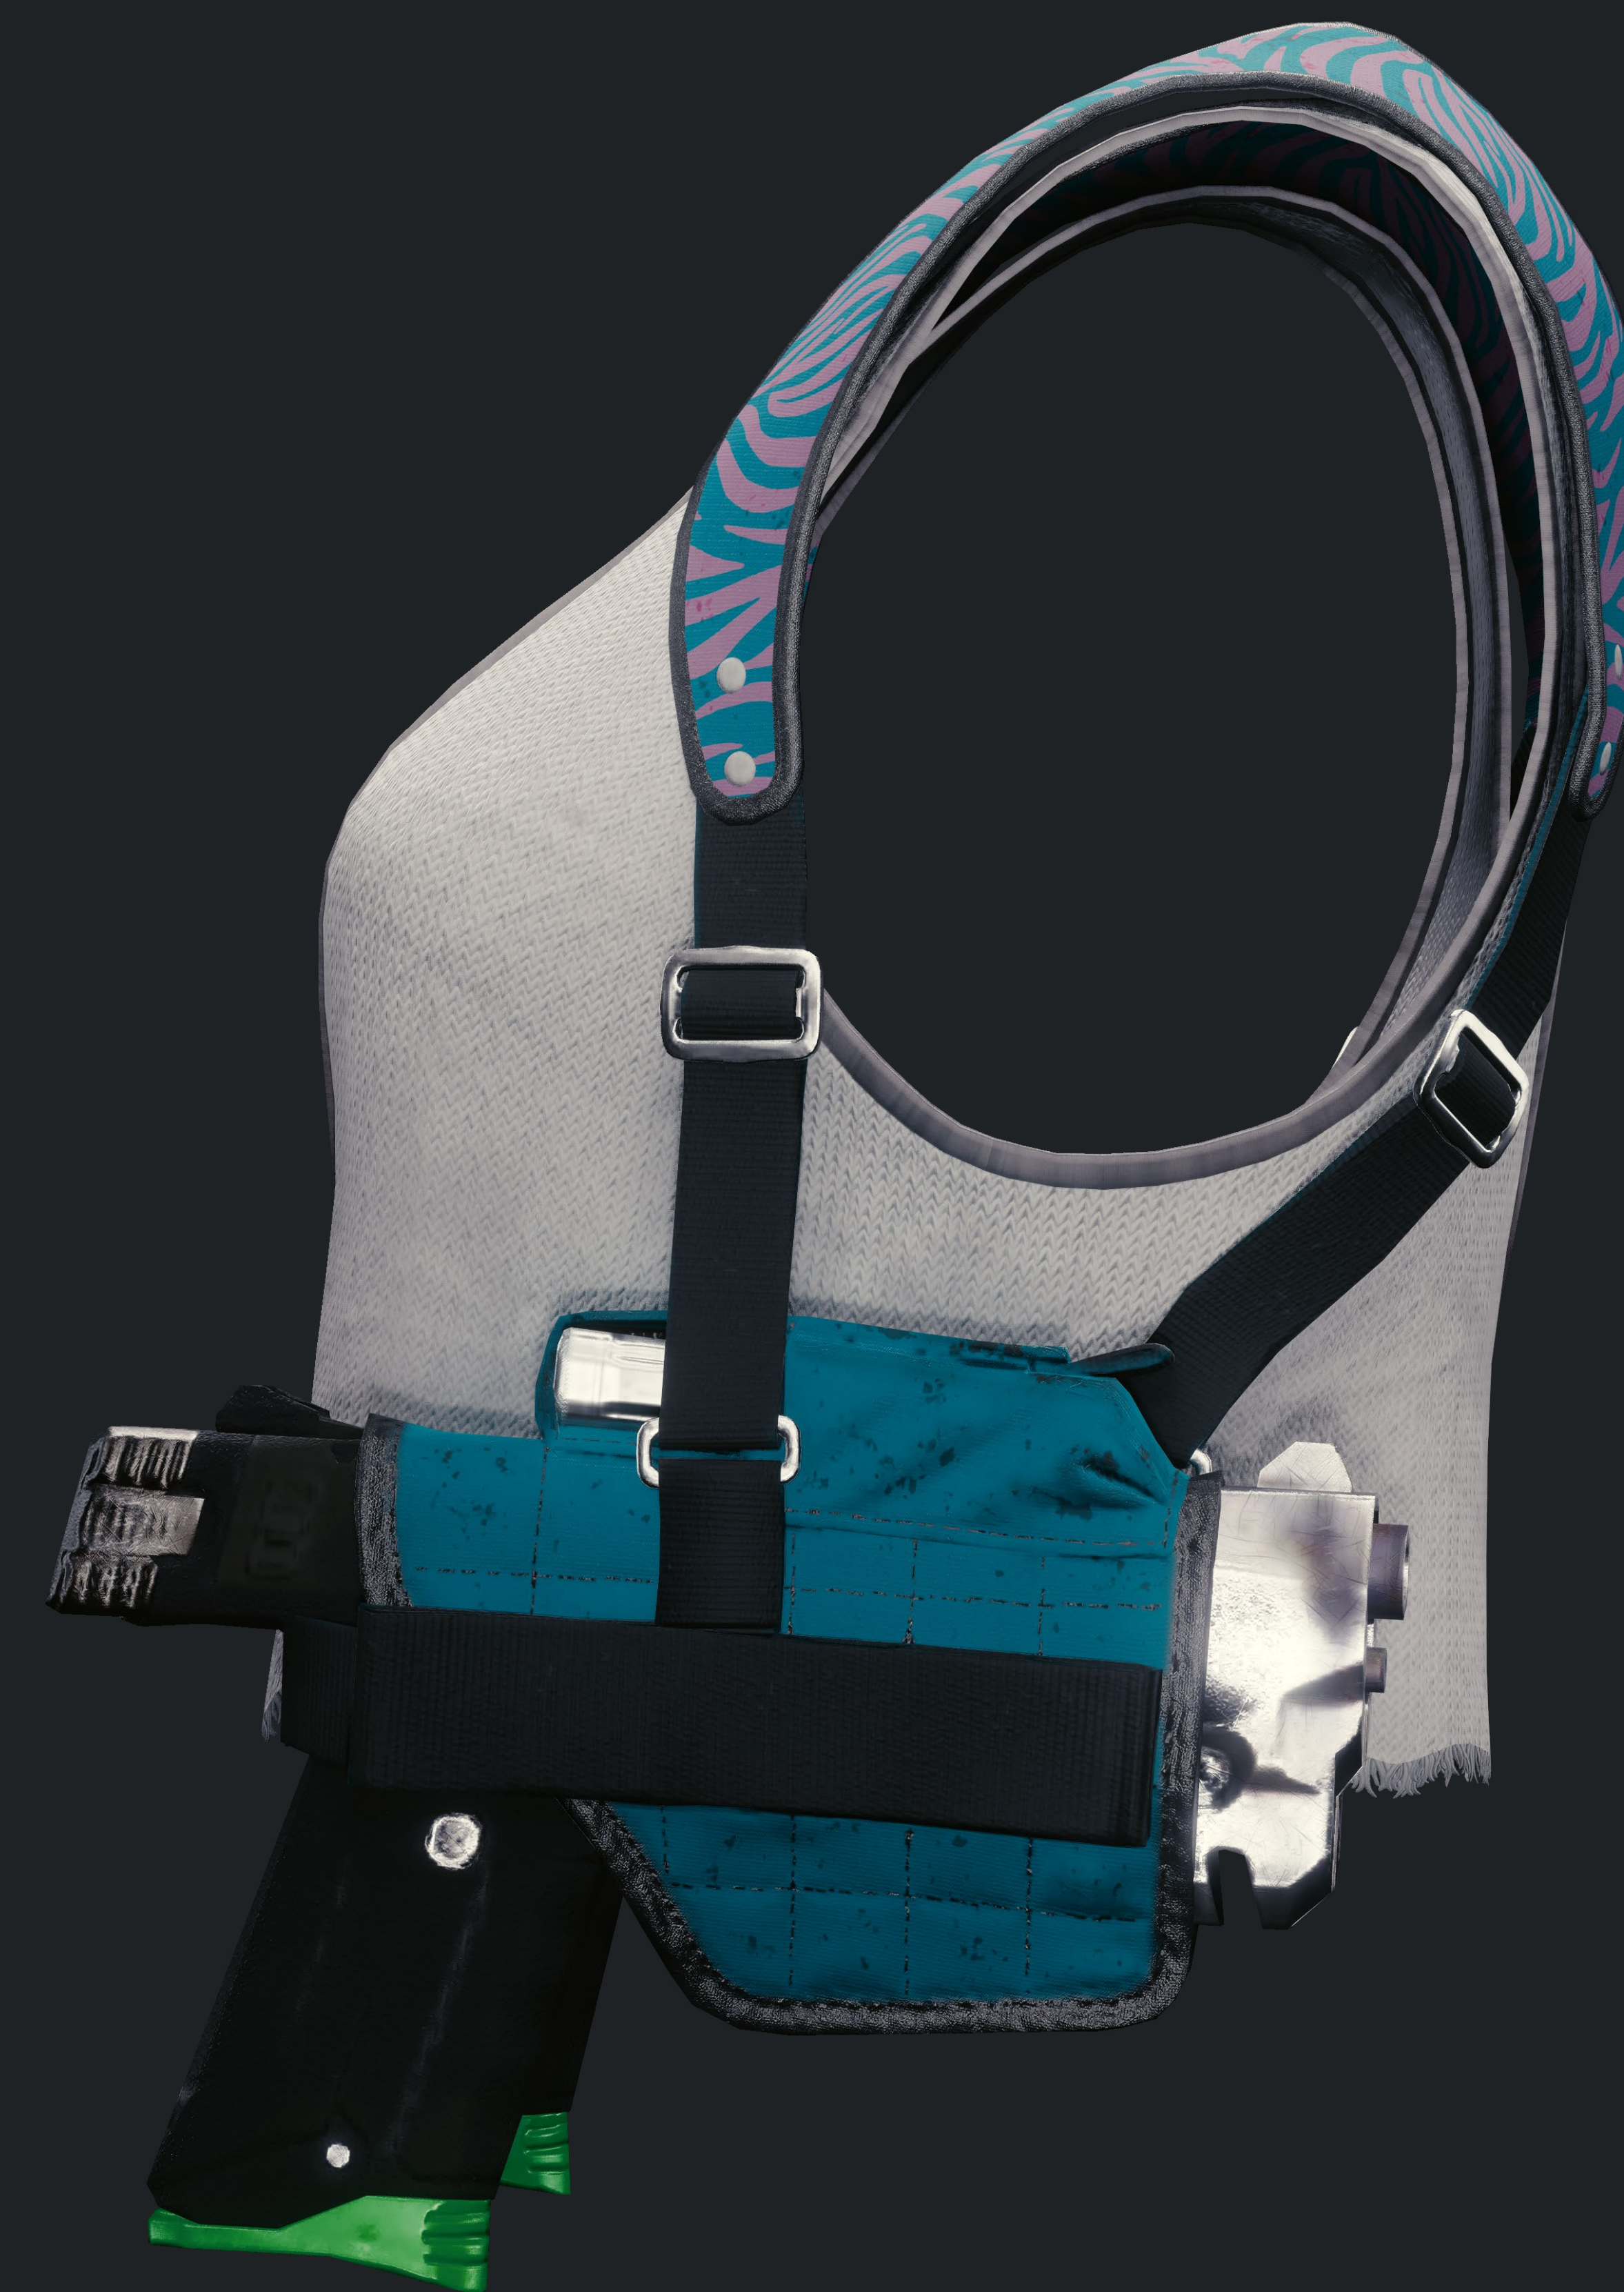

GUIDE

COSPLAY

RITA WHEELER

PERSONNAGE

RITA WHEELER

En tant que fière membre des Mox et videuse au Lizzie's, le QG du gang, Rita a le droit de vous jauger pour ensuite décider soit de vous laisser entrer, soit de vous envoyer balader. Elle fait ça depuis suffisamment longtemps pour savoir repérer les paumards au premier regard. Mais si vous êtes coolos, Rita sera pour vous un visage familier qui vous accueillera avec le sourire et un clin d'œil à chaque fois que vous passerez dans le coin.

CORPS COMPLET

TÊTE

DÉBARDEUR

PANTALON

CHAUSSURES

ARMES

BATTE DE BASEBALL

Si quelqu'un fait son moudeb et crée des problèmes au Lizzie's, Rita a tôt fait de leur présenter son fidèle compagnon : une batte de baseball en carbone. Et au lieu de passer un agréable moment à visionner une DS à l'intérieur, ils contempleront les étoiles étalés sur le trottoir. Mais la plupart du temps, cette arme sert simplement à renforcer l'image de dure à cuir de Rita afin de donner à la nouvelle clientèle une forte première impression non seulement d'elle, mais aussi des Mox en général.