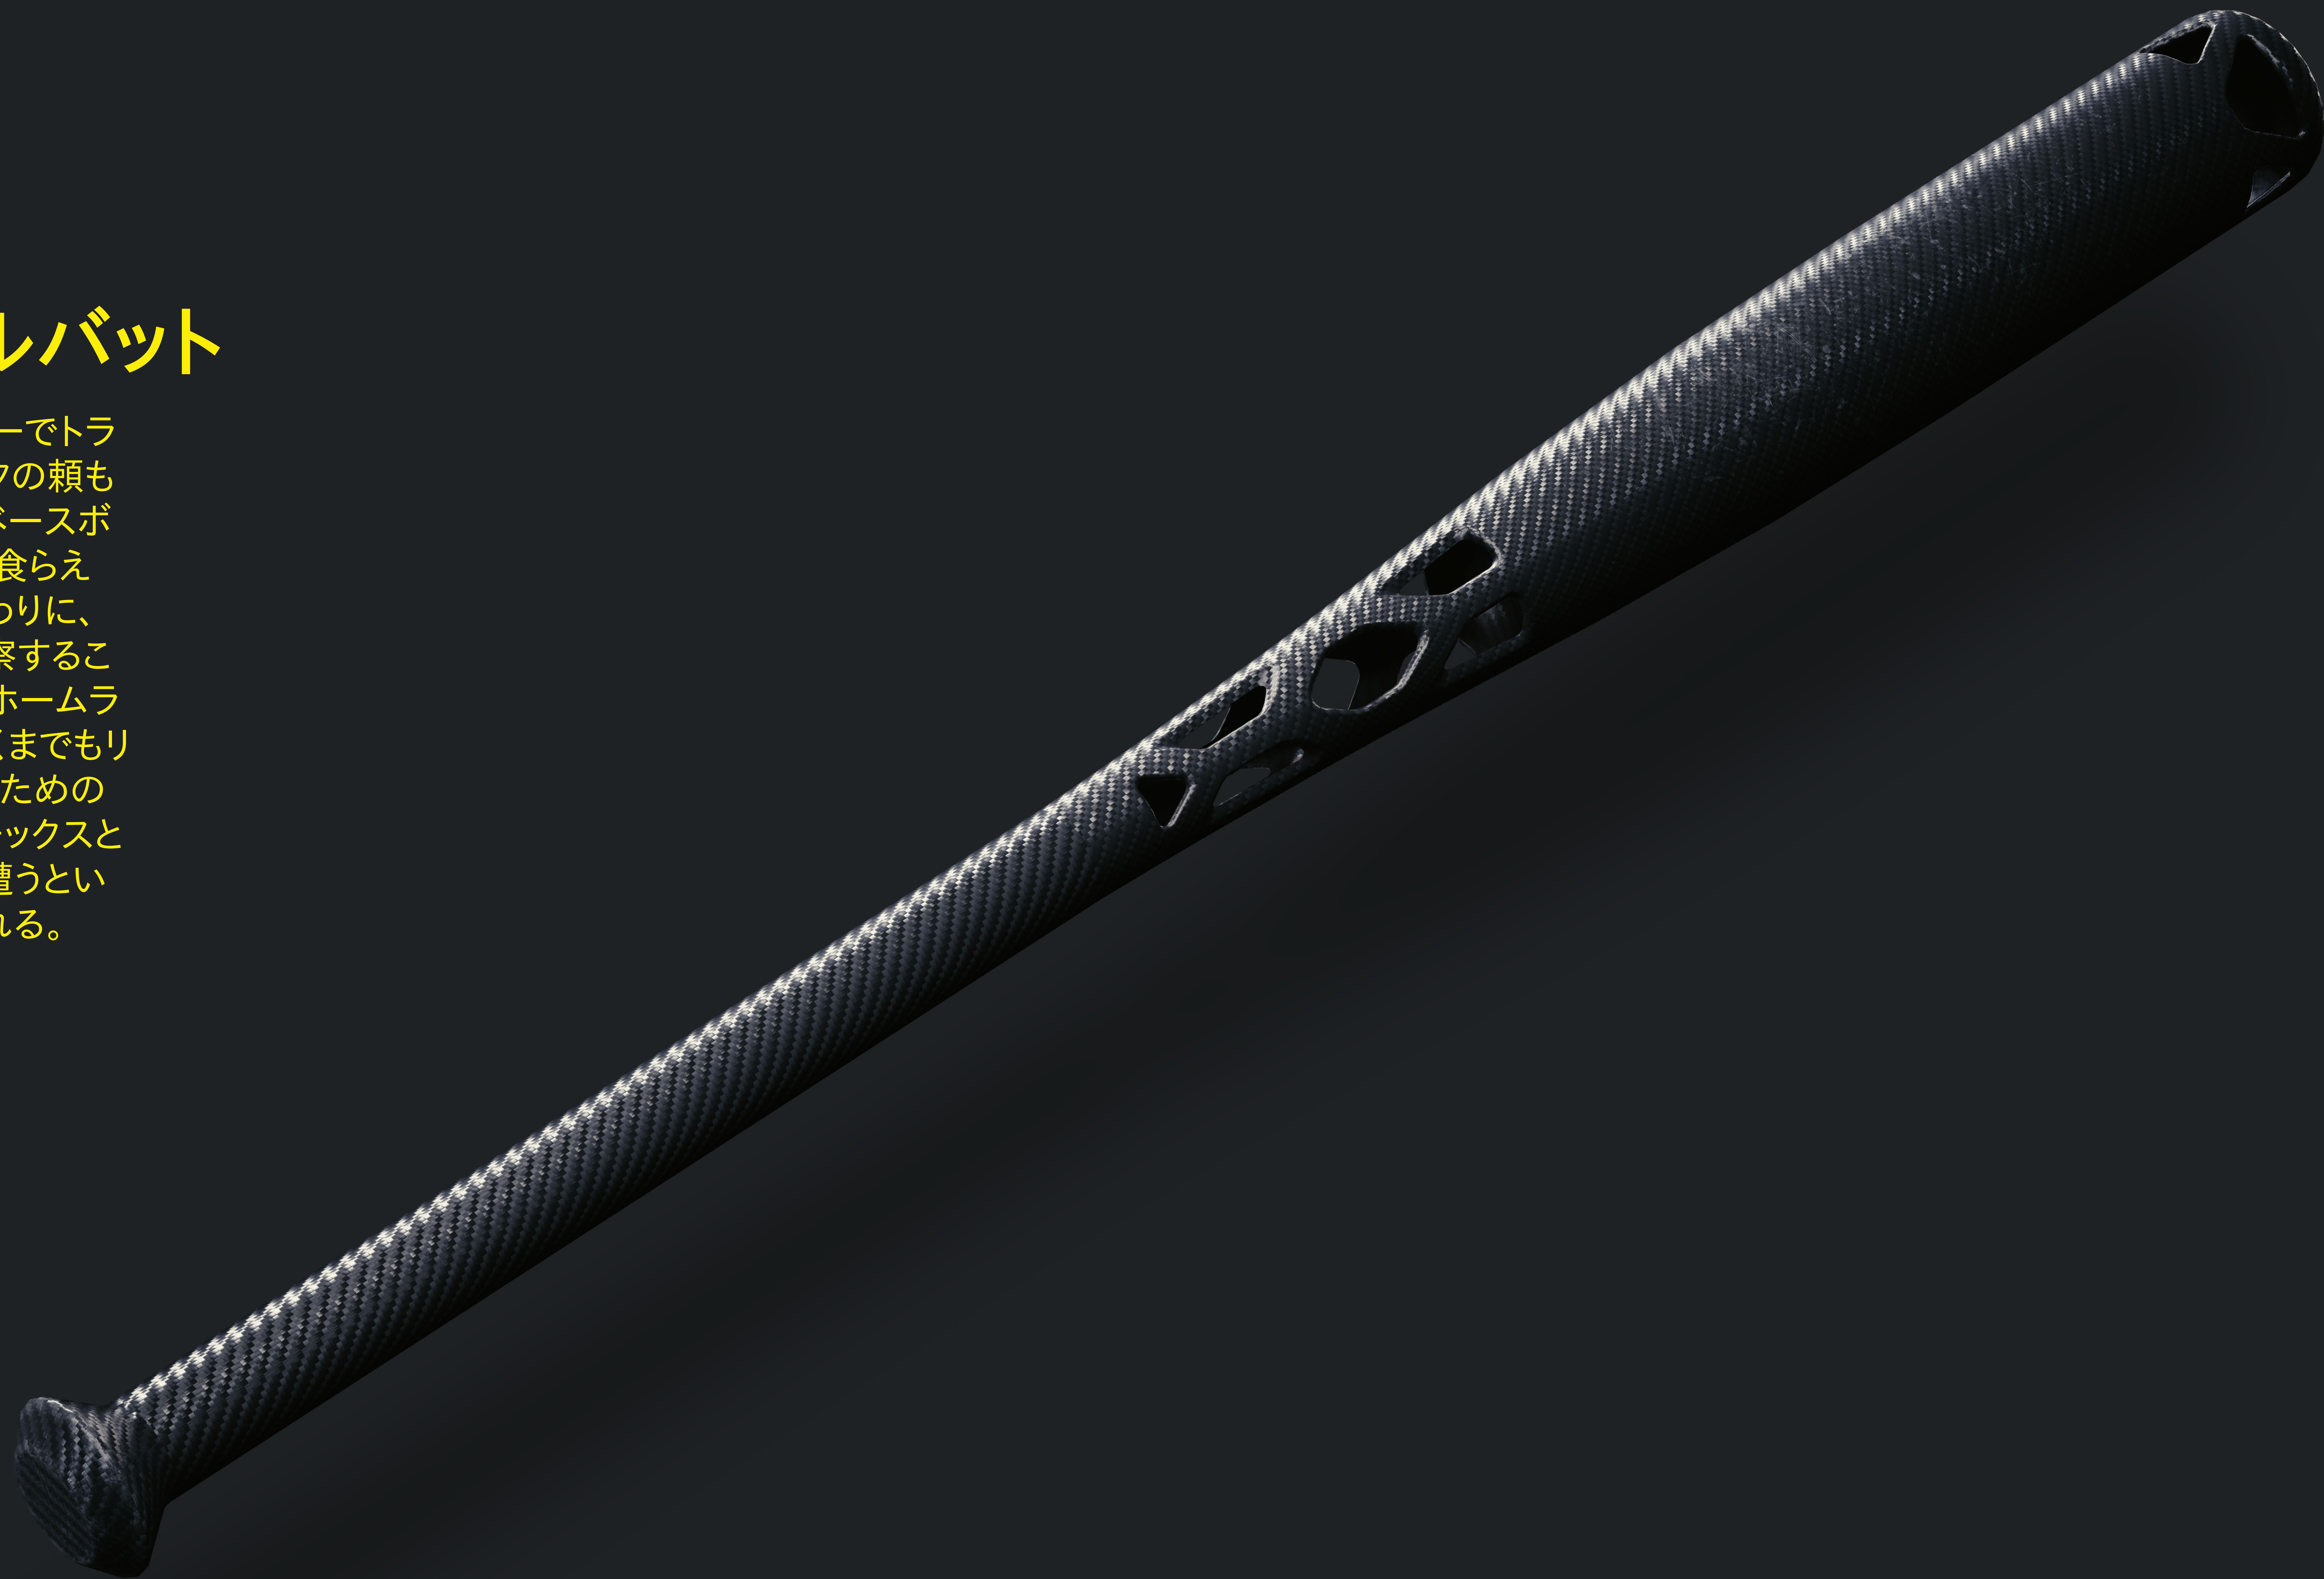

コスプレガイド  
リタ・ウィーラー

キャラクター

## リタ・ウィーラー

モックスの誇り高きメンバーであり、その本拠地であるリジーズ・バーのバウンサー。バーを訪れた客が歓迎されるか門前払いされるかはリタ次第。業界のベテランであり、一目で不届き者を見分けることができるが、イカした客に対してはウインクと笑顔で温かく出迎えてくれる。

全身

頭

タンクトップ

パンツ

シューズ

武器

## ベースボールバット

客が愚かにもリジーズ・バーでトラブルを起こした場合は、リタの頼もしい相棒——カーボン製ベースボールバットの出番だ。一発食らえば、店内でBDを楽しむ代わりに、歩道に伸びながら星を観察することになるだろう。とはいえ、ホームランも狙えるこの武器は、あくまでもリタのタフな部分を強調するためのものだ。ご新規に対して、モックスと彼女をなめたら痛い目に遭うといった印象を植え付けてくれる。