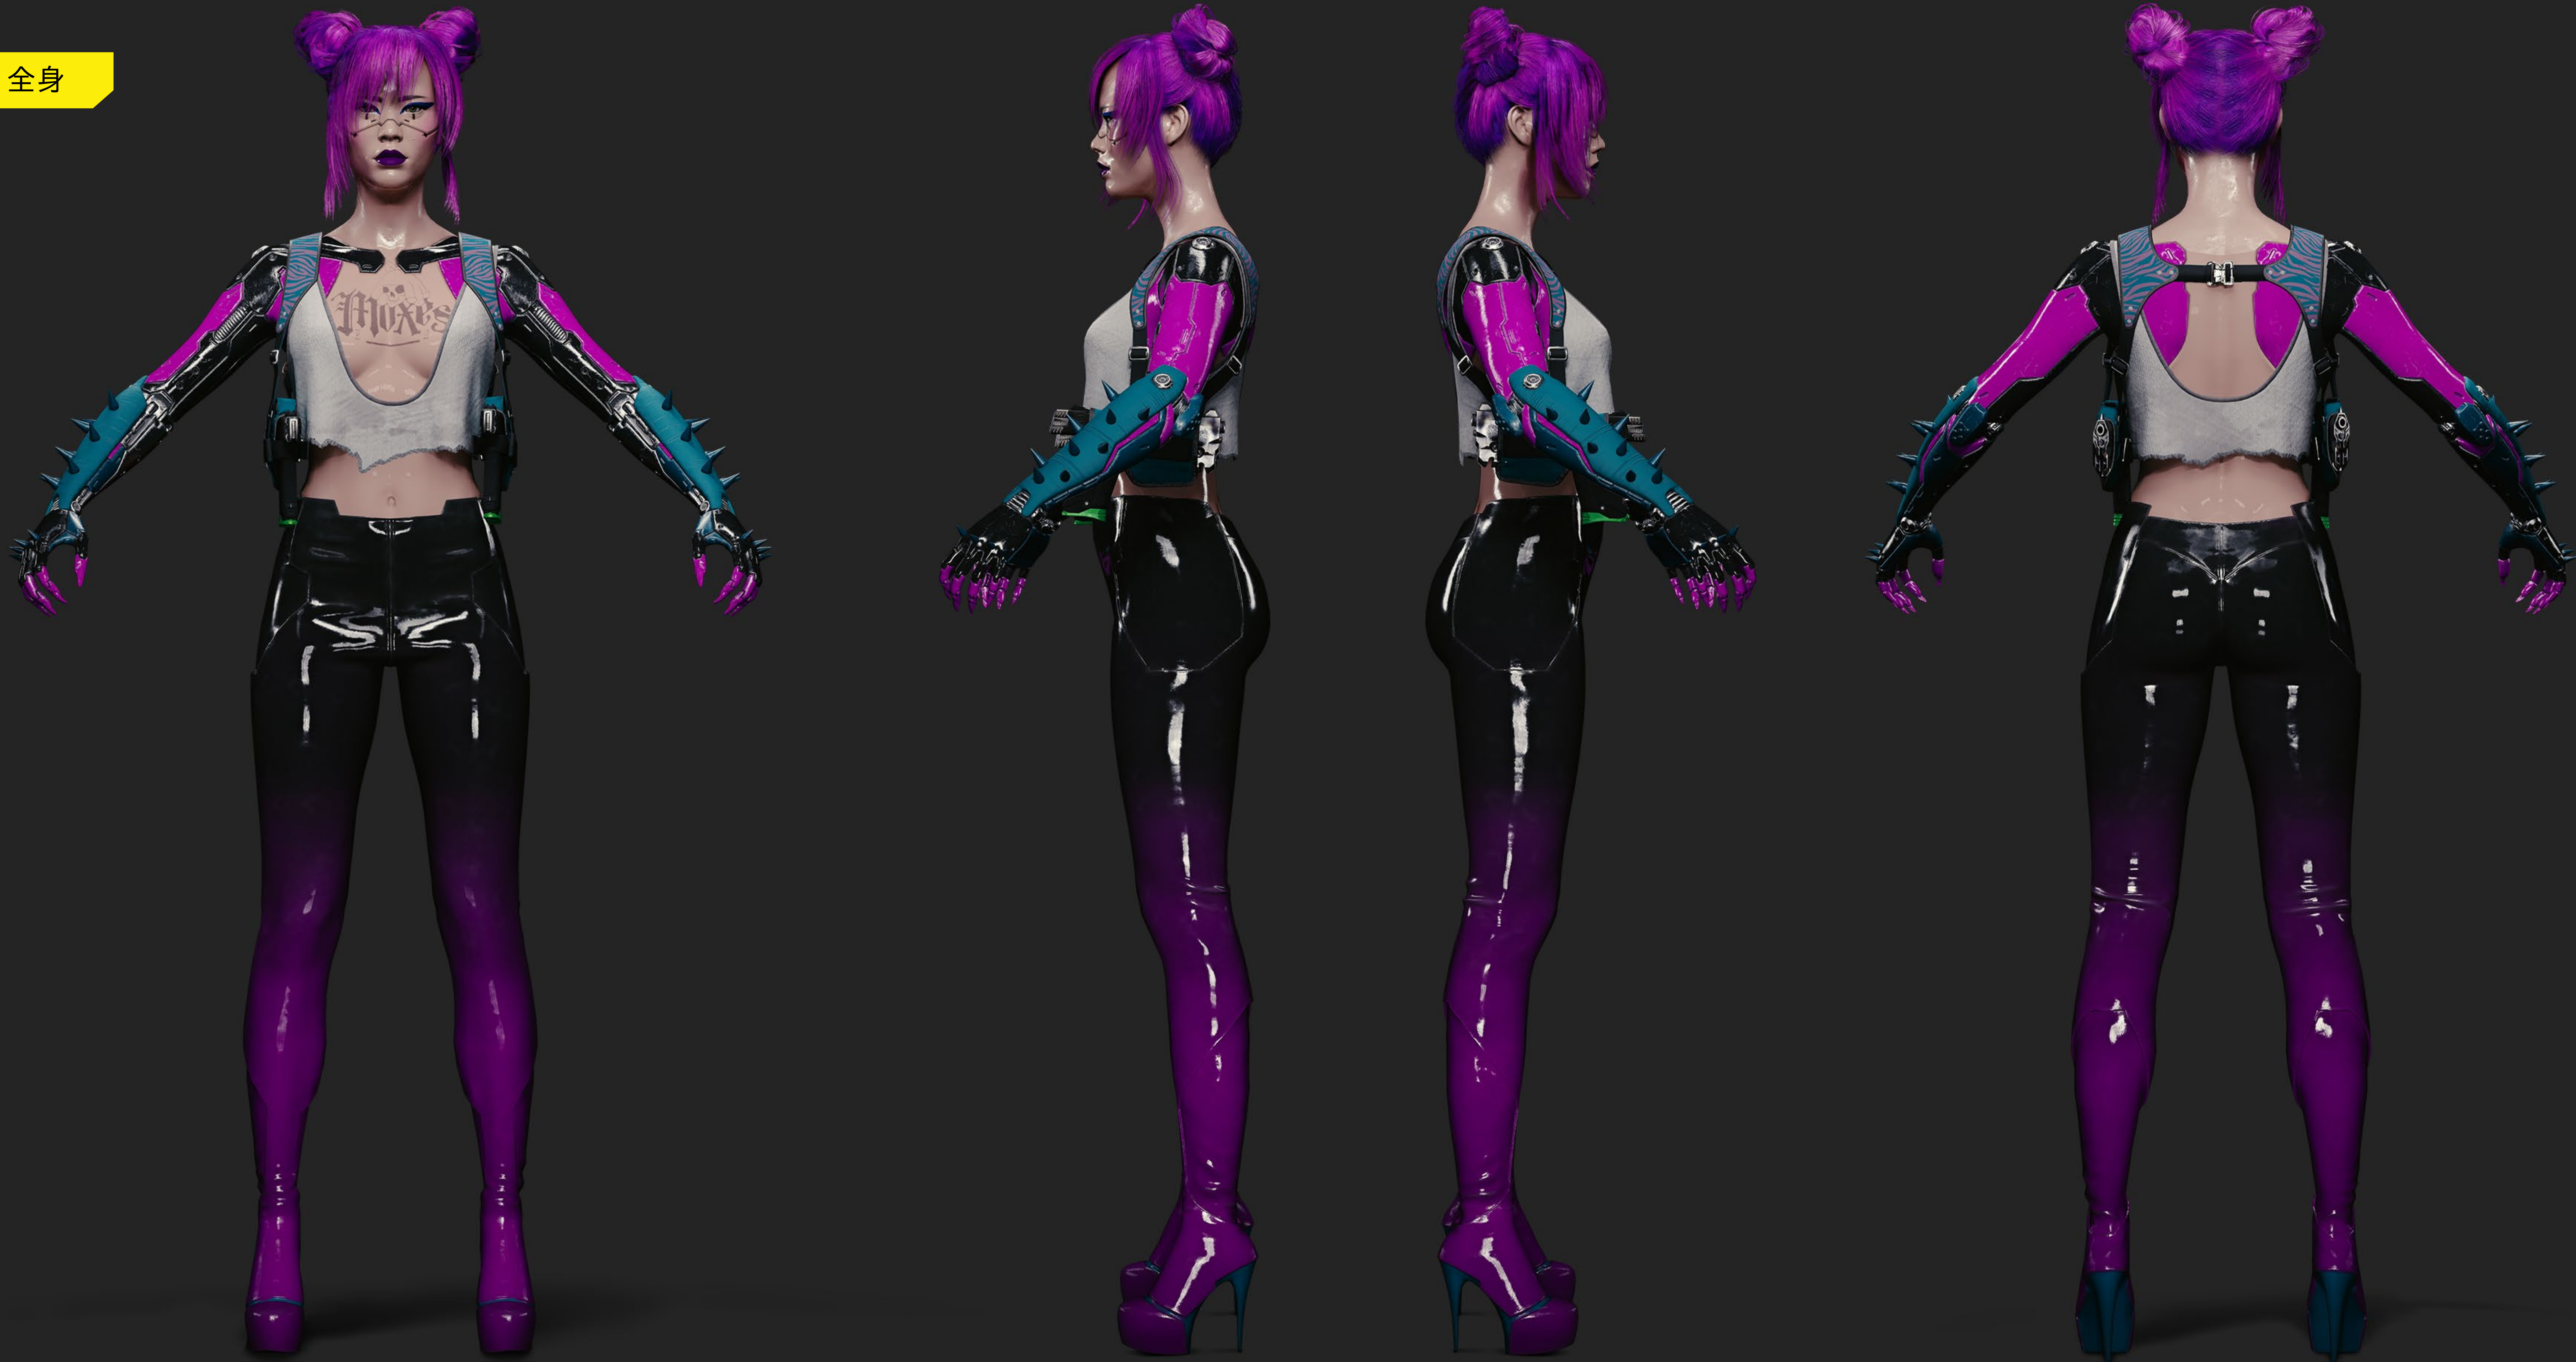

コスプレガイド  
リタ・ウィーラー

キャラクター

## リタ・ウィーラー

モックスの誇り高きメンバーであり、その本拠地であるリジーズ・バーのバウンサー。バーを訪れた客が歓迎されるか門前払いされるかはリタ次第。業界のベテランであり、一目で不届き者を見分けることができるが、イカした客に対してはウインクと笑顔で温かく出迎えてくれる。

全身

頭

タンクトップ

パンツ

シューズ

武器

## ベースボールバット

客が愚かにもリジーズ・バーでトラブルを起こした場合は、リタの頼もしい相棒——カーボン製ベースボールバットの出番だ。一発食らえば、店内でBDを楽しむ代わりに、歩道に伸びながら星を観察することになるだろう。とはいえ、ホームランも狙えるこの武器は、あくまでもリタのタフな部分を強調するためのものだ。ご新規に対して、モックスと彼女をなめたら痛い目に遭うといった印象を植え付けてくれる。