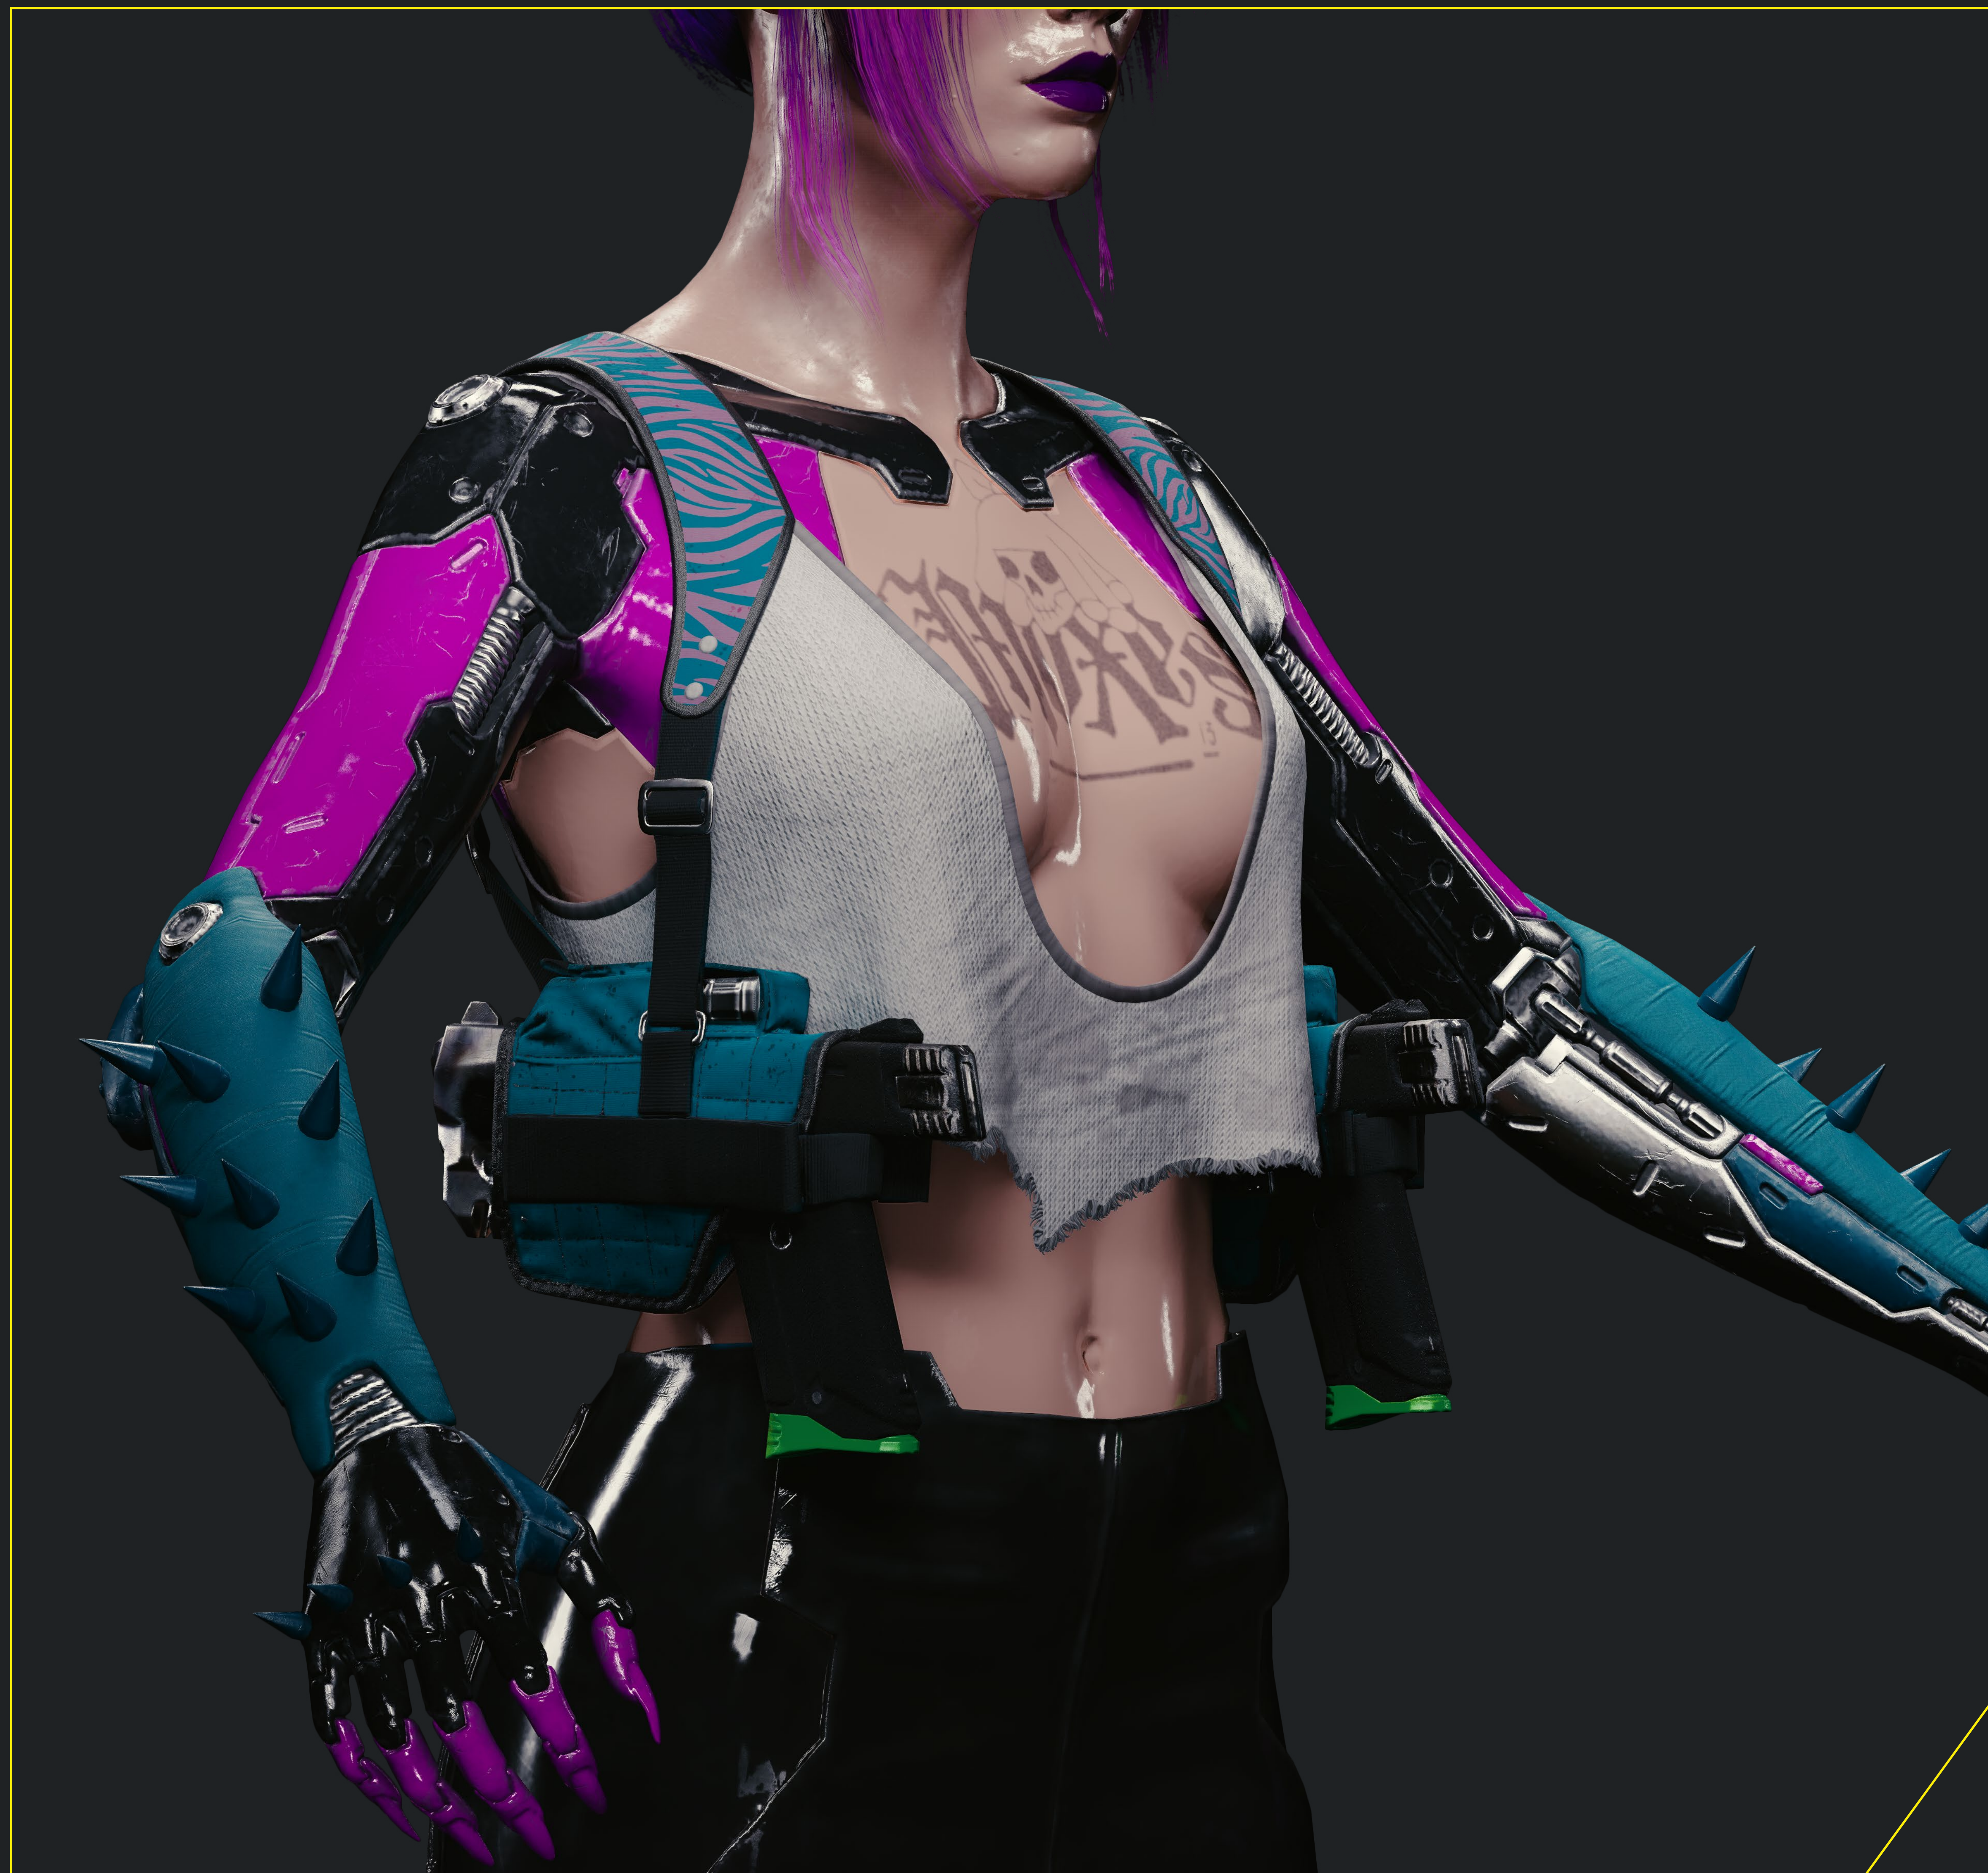

コスプレガイド  
リタ・ウィーラー

キャラクター

## リタ・ウィーラー

モックスの誇り高きメンバーであり、その本拠地であるリジーズ・バーのバウンサー。バーを訪れた客が歓迎されるか門前払いされるかはリタ次第。業界のベテランであり、一目で不届き者を見分けることができるが、イカした客に対してはウインクと笑顔で温かく出迎えてくれる。

全身

頭

タンクトップ

パンツ

シューズ

武器

## ベースボールバット

客が愚かにもリジーズ・バーでトラブルを起こした場合は、リタの頼もしい相棒——カーボン製ベースボールバットの出番だ。一発食らえば、店内でBDを楽しむ代わりに、歩道に伸びながら星を観察することになるだろう。とはいえ、ホームランも狙えるこの武器は、あくまでもリタのタフな部分を強調するためのものだ。ご新規に対して、モックスと彼女をなめたら痛い目に遭うといった印象を植え付けてくれる。