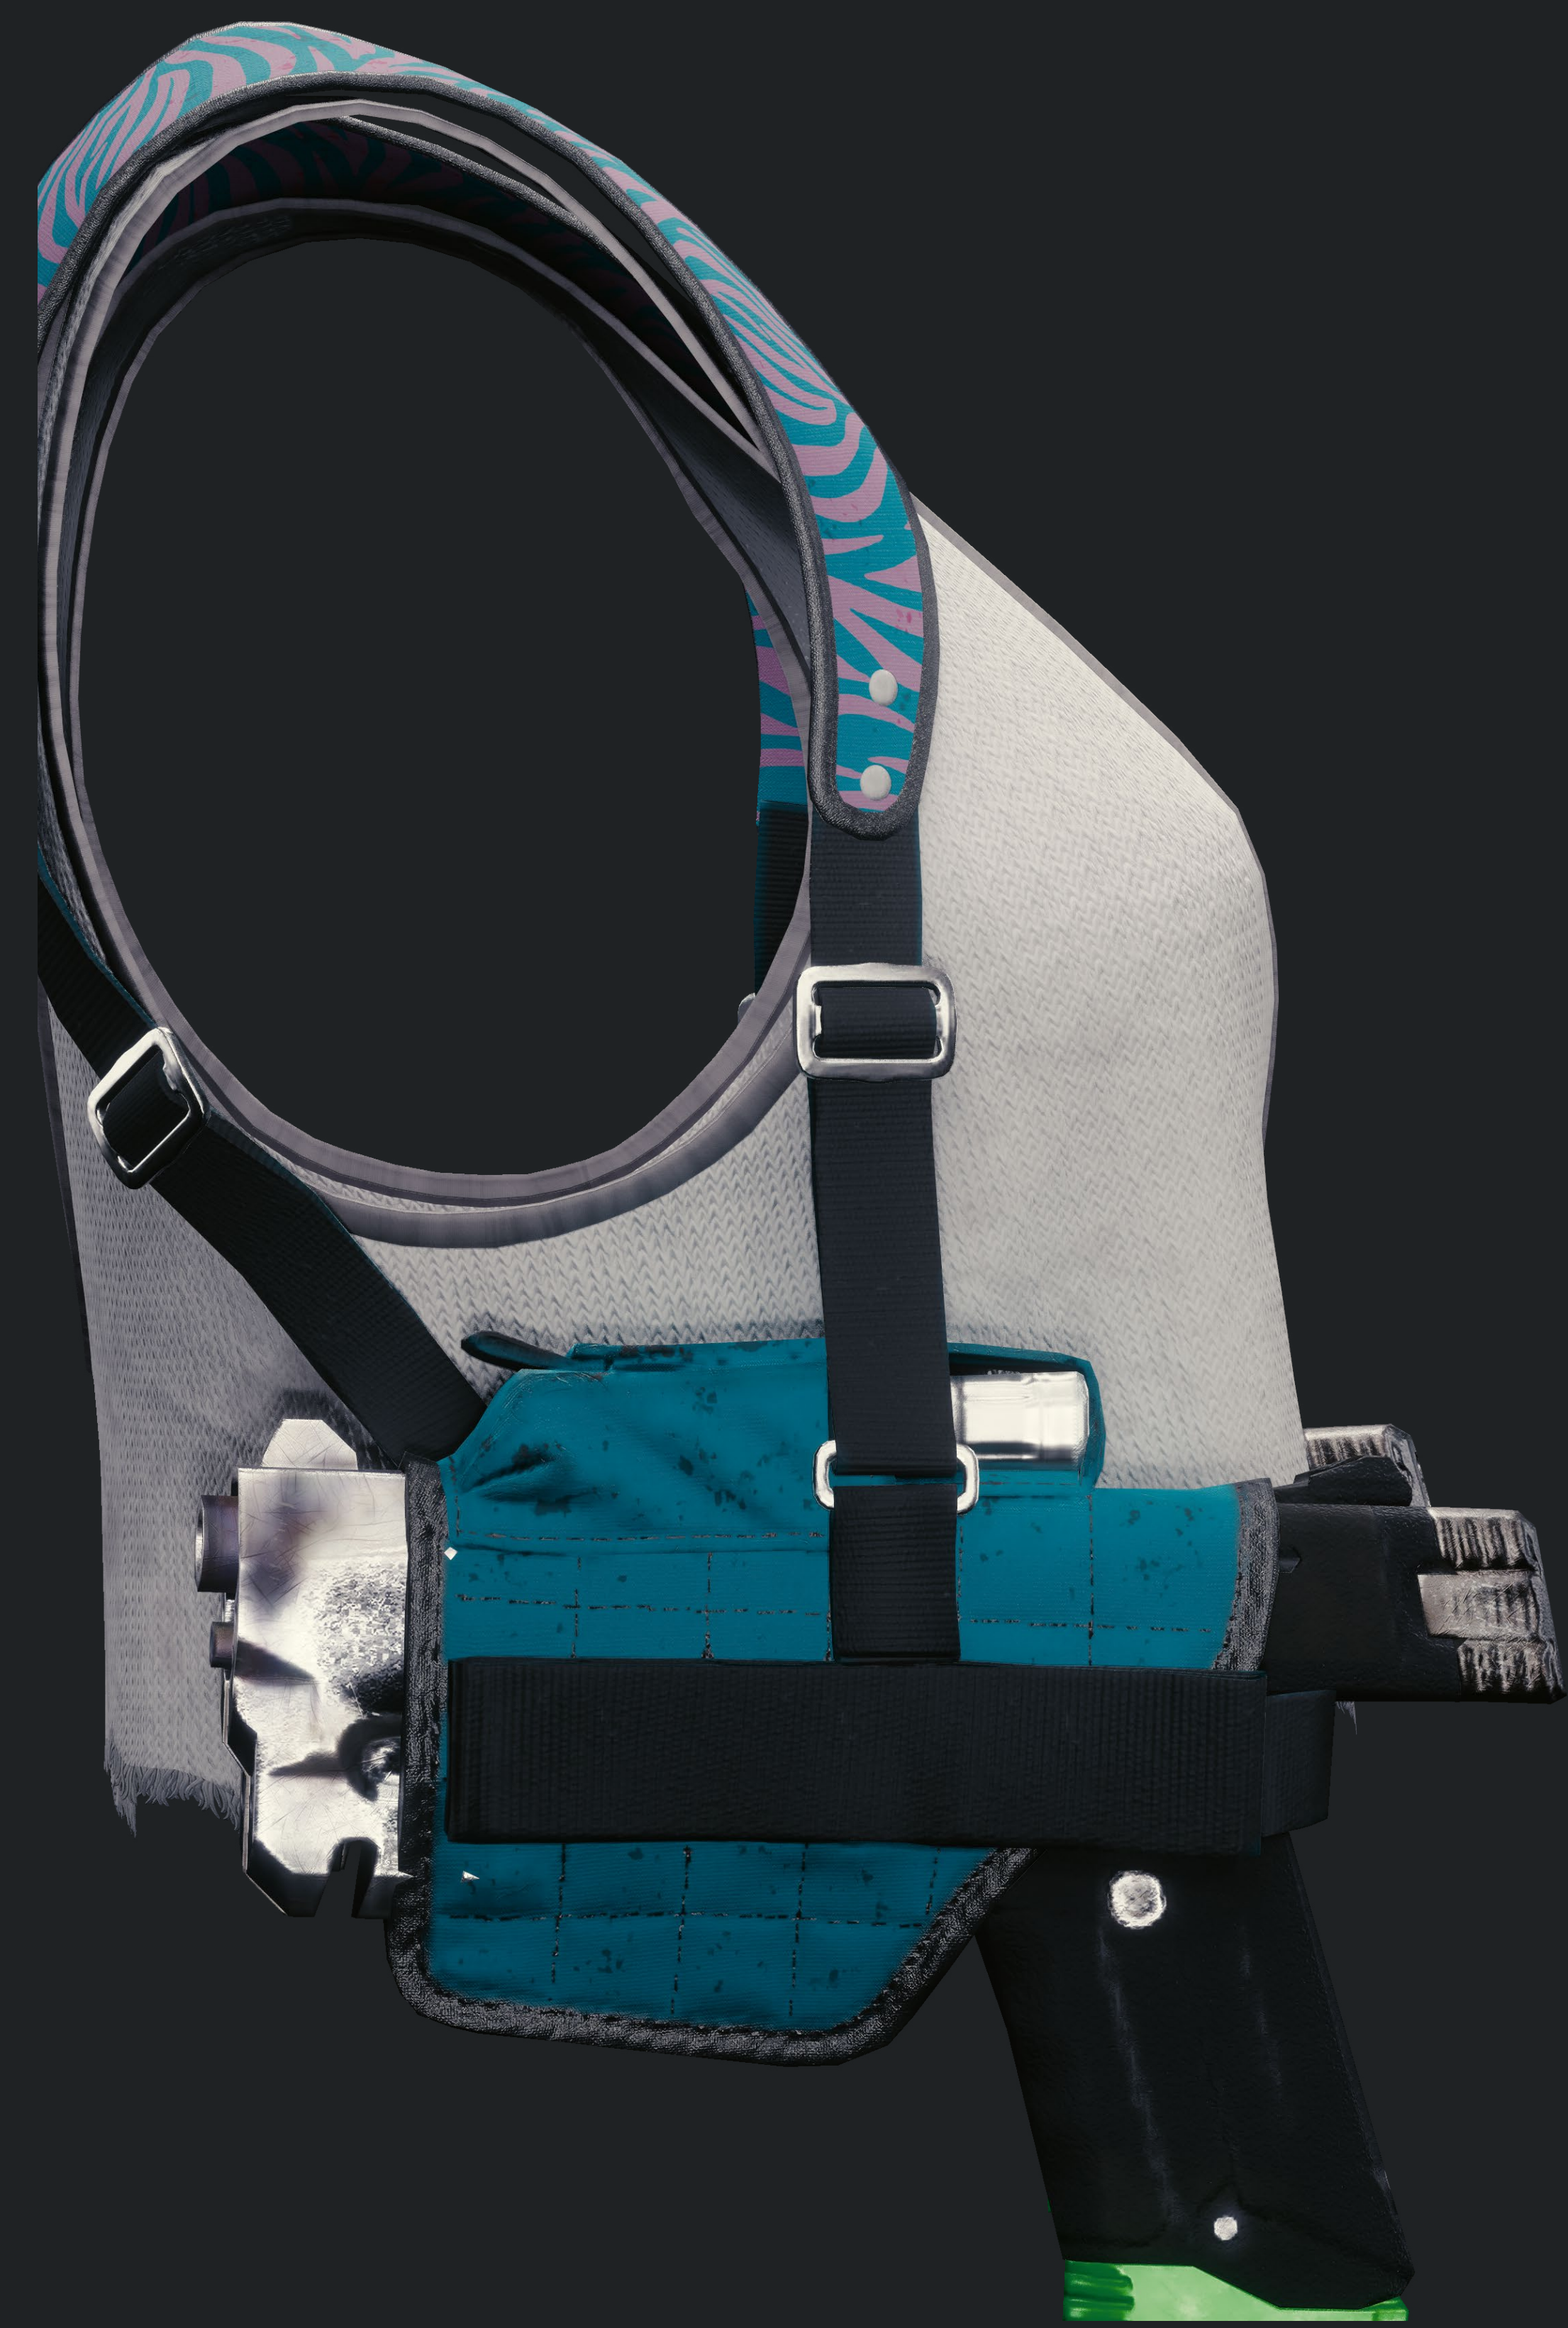

코스프레
가이드
리타 윌러

캐릭터

리타 윌러

목스의 자랑스러운 일원이자 갱단 본부인 리지의 바에서 바운서를 맡고 있는 리타는 여러분을 환영할지 쫓아낼지 결정합니다. 그녀는 단번에 얼간이를 알아볼 정도로 베테랑이지만, 여러분이 괜찮은 사람이라면 언제든지 윙크와 미소로 반겨주는 친근한 얼굴이 되어줄 것입니다.

전신

머리

탱크탑

바지

신발

무기

야구 모자

만약 누군가 리지의 바에서 바보 같은 행동으로 문제를 일으킨다면, 리타는 그녀의 믿음직한 파트너인 탄소 야구 방망이를 통해 그들이 바 안에서 BD를 즐기는 대신, 길바닥 위에서 별을 보게 만들 것입니다. 대부분의 경우, 이 홈런 타자는 리타의 강인한 이미지를 보여주는 소품일 뿐이지만, 새로운 손님들에게 리타와 목스 전체에 대한 강렬한 첫인상을 남기기에 충분합니다.