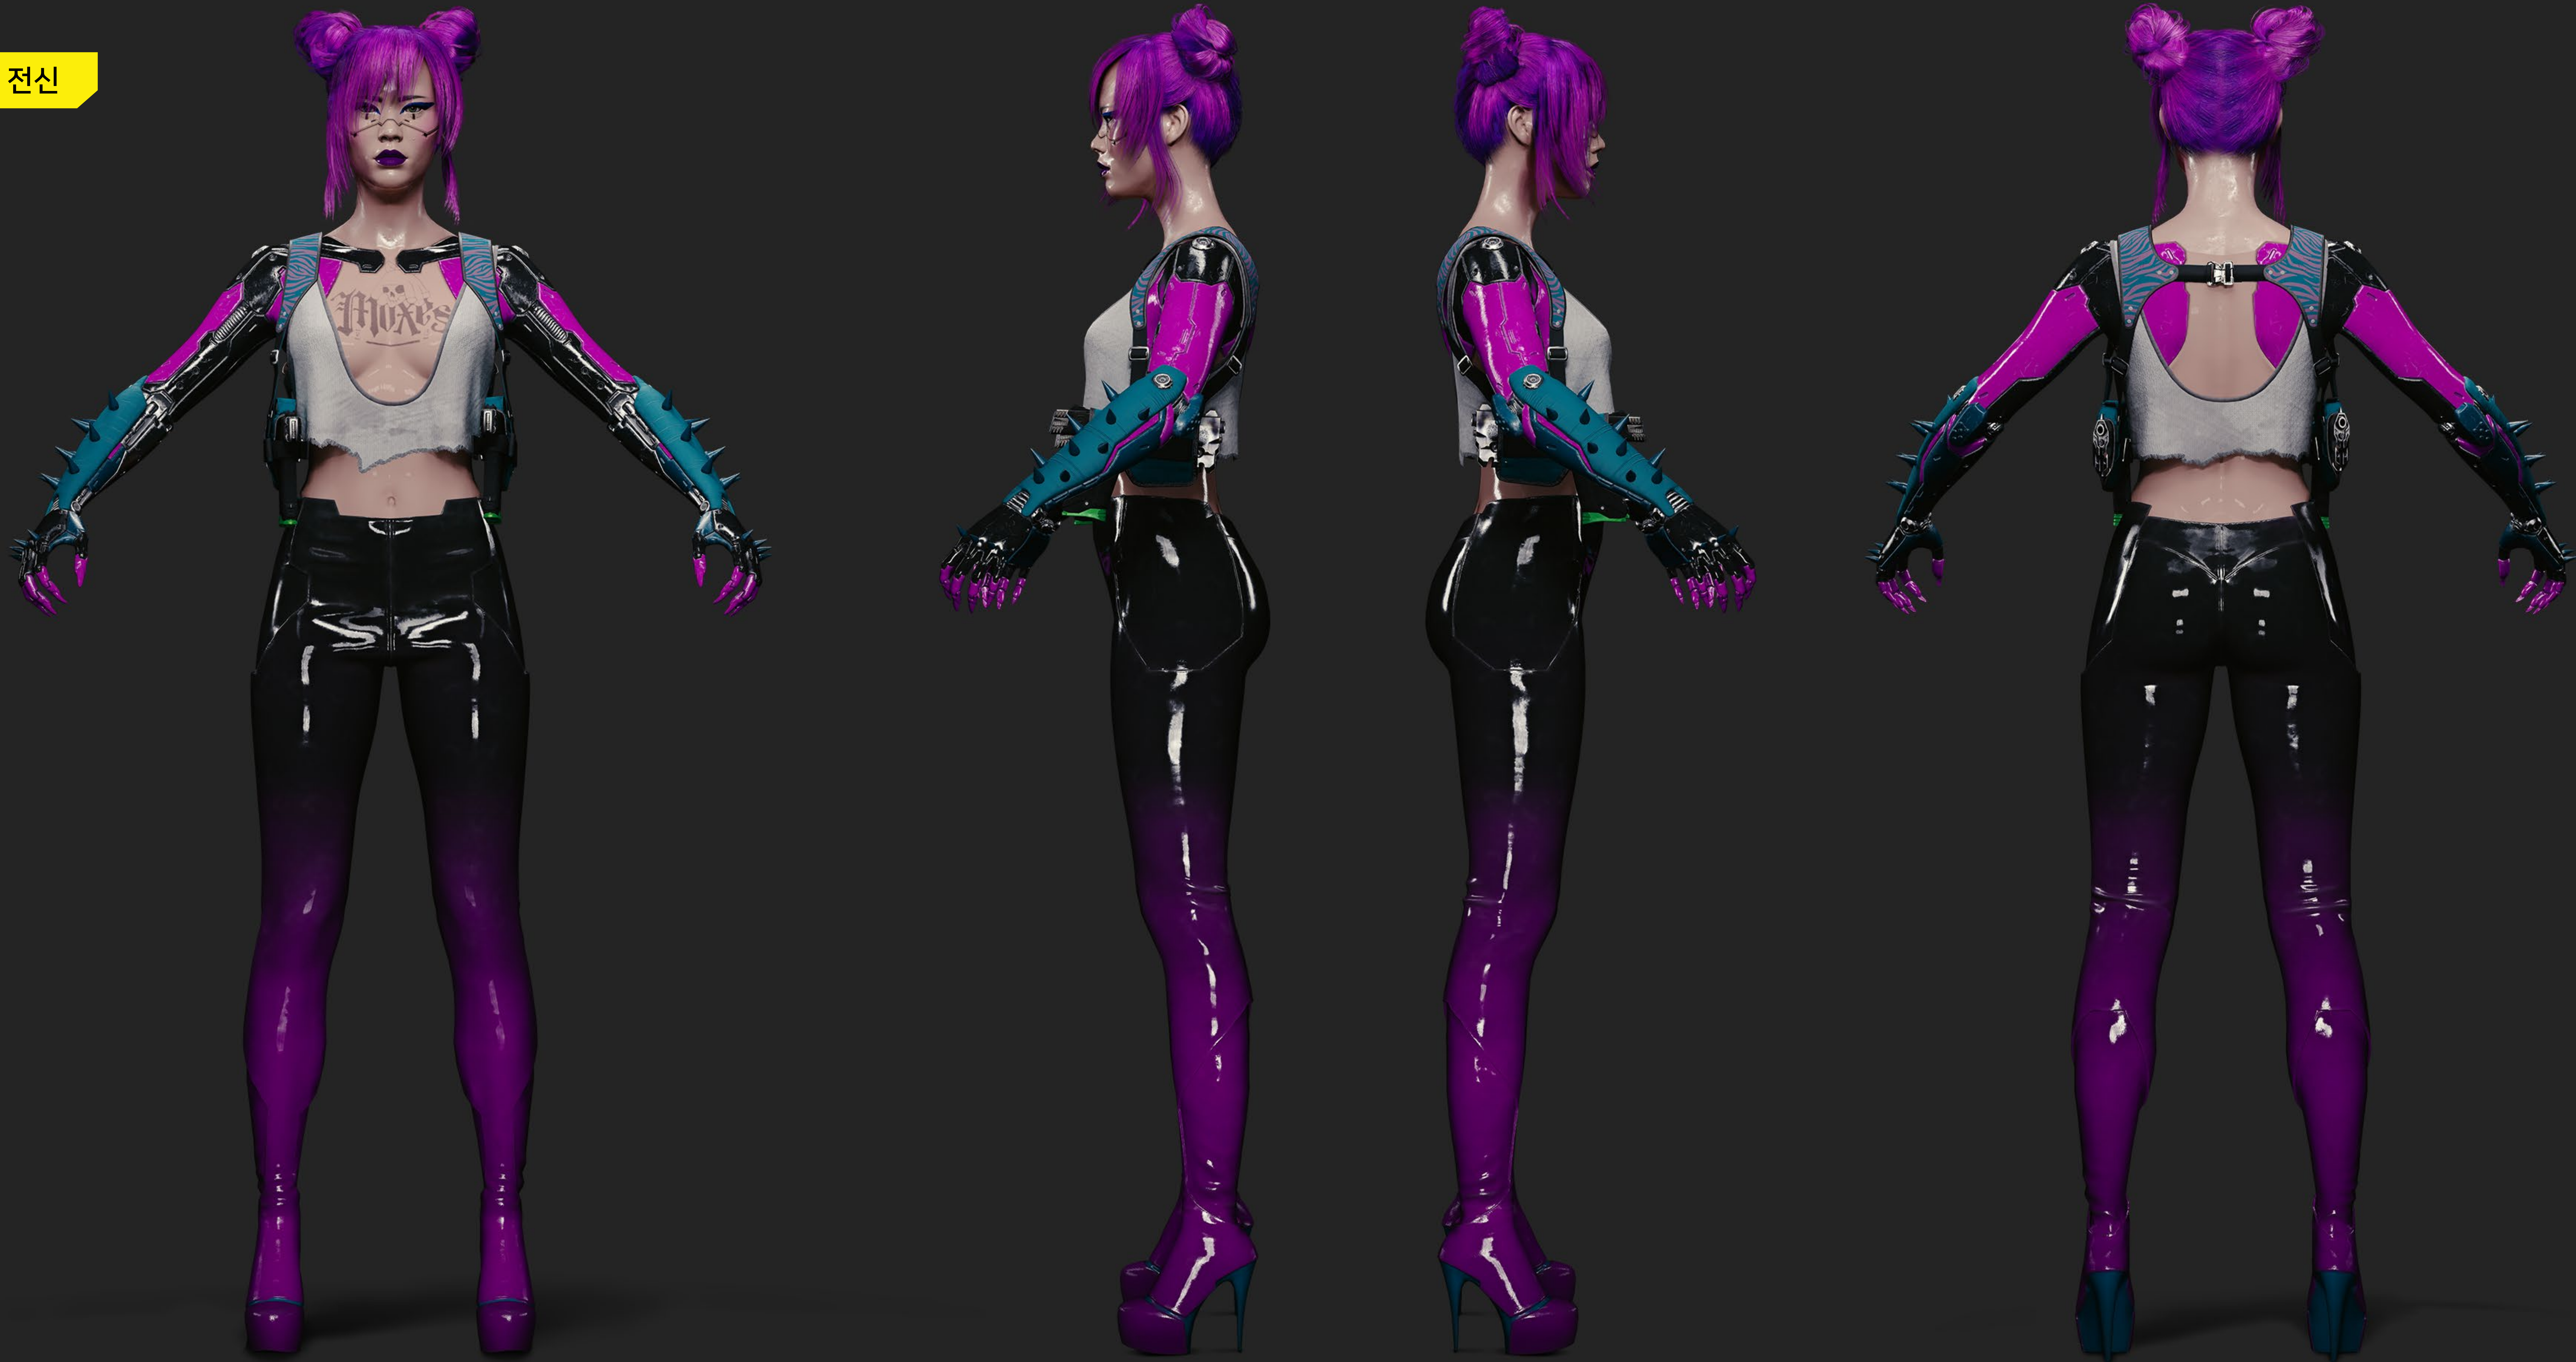

코스프레
가이드
리타 윌러

캐릭터

리타 윌러

목스의 자랑스러운 일원이자 갱단 본부인 리지의 바에서 바운서를 맡고 있는 리타는 여러분을 환영할지 쫓아낼지 결정합니다. 그녀는 단번에 얼간이를 알아볼 정도로 베테랑이지만, 여러분이 괜찮은 사람이라면 언제든지 윙크와 미소로 반겨주는 친근한 얼굴이 되어줄 것입니다.

전신

머리

탱크탑

바지

신발

무기

야구 모자

만약 누군가 리지의 바에서 바보 같은 행동으로 문제를 일으킨다면, 리타는 그녀의 믿음직한 파트너인 탄소 야구 방망이를 통해 그들이 바 안에서 BD를 즐기는 대신, 길바닥 위에서 별을 보게 만들 것입니다. 대부분의 경우, 이 홈런 타자는 리타의 강인한 이미지를 보여주는 소품일 뿐이지만, 새로운 손님들에게 리타와 목스 전체에 대한 강렬한 첫인상을 남기기에 충분합니다.