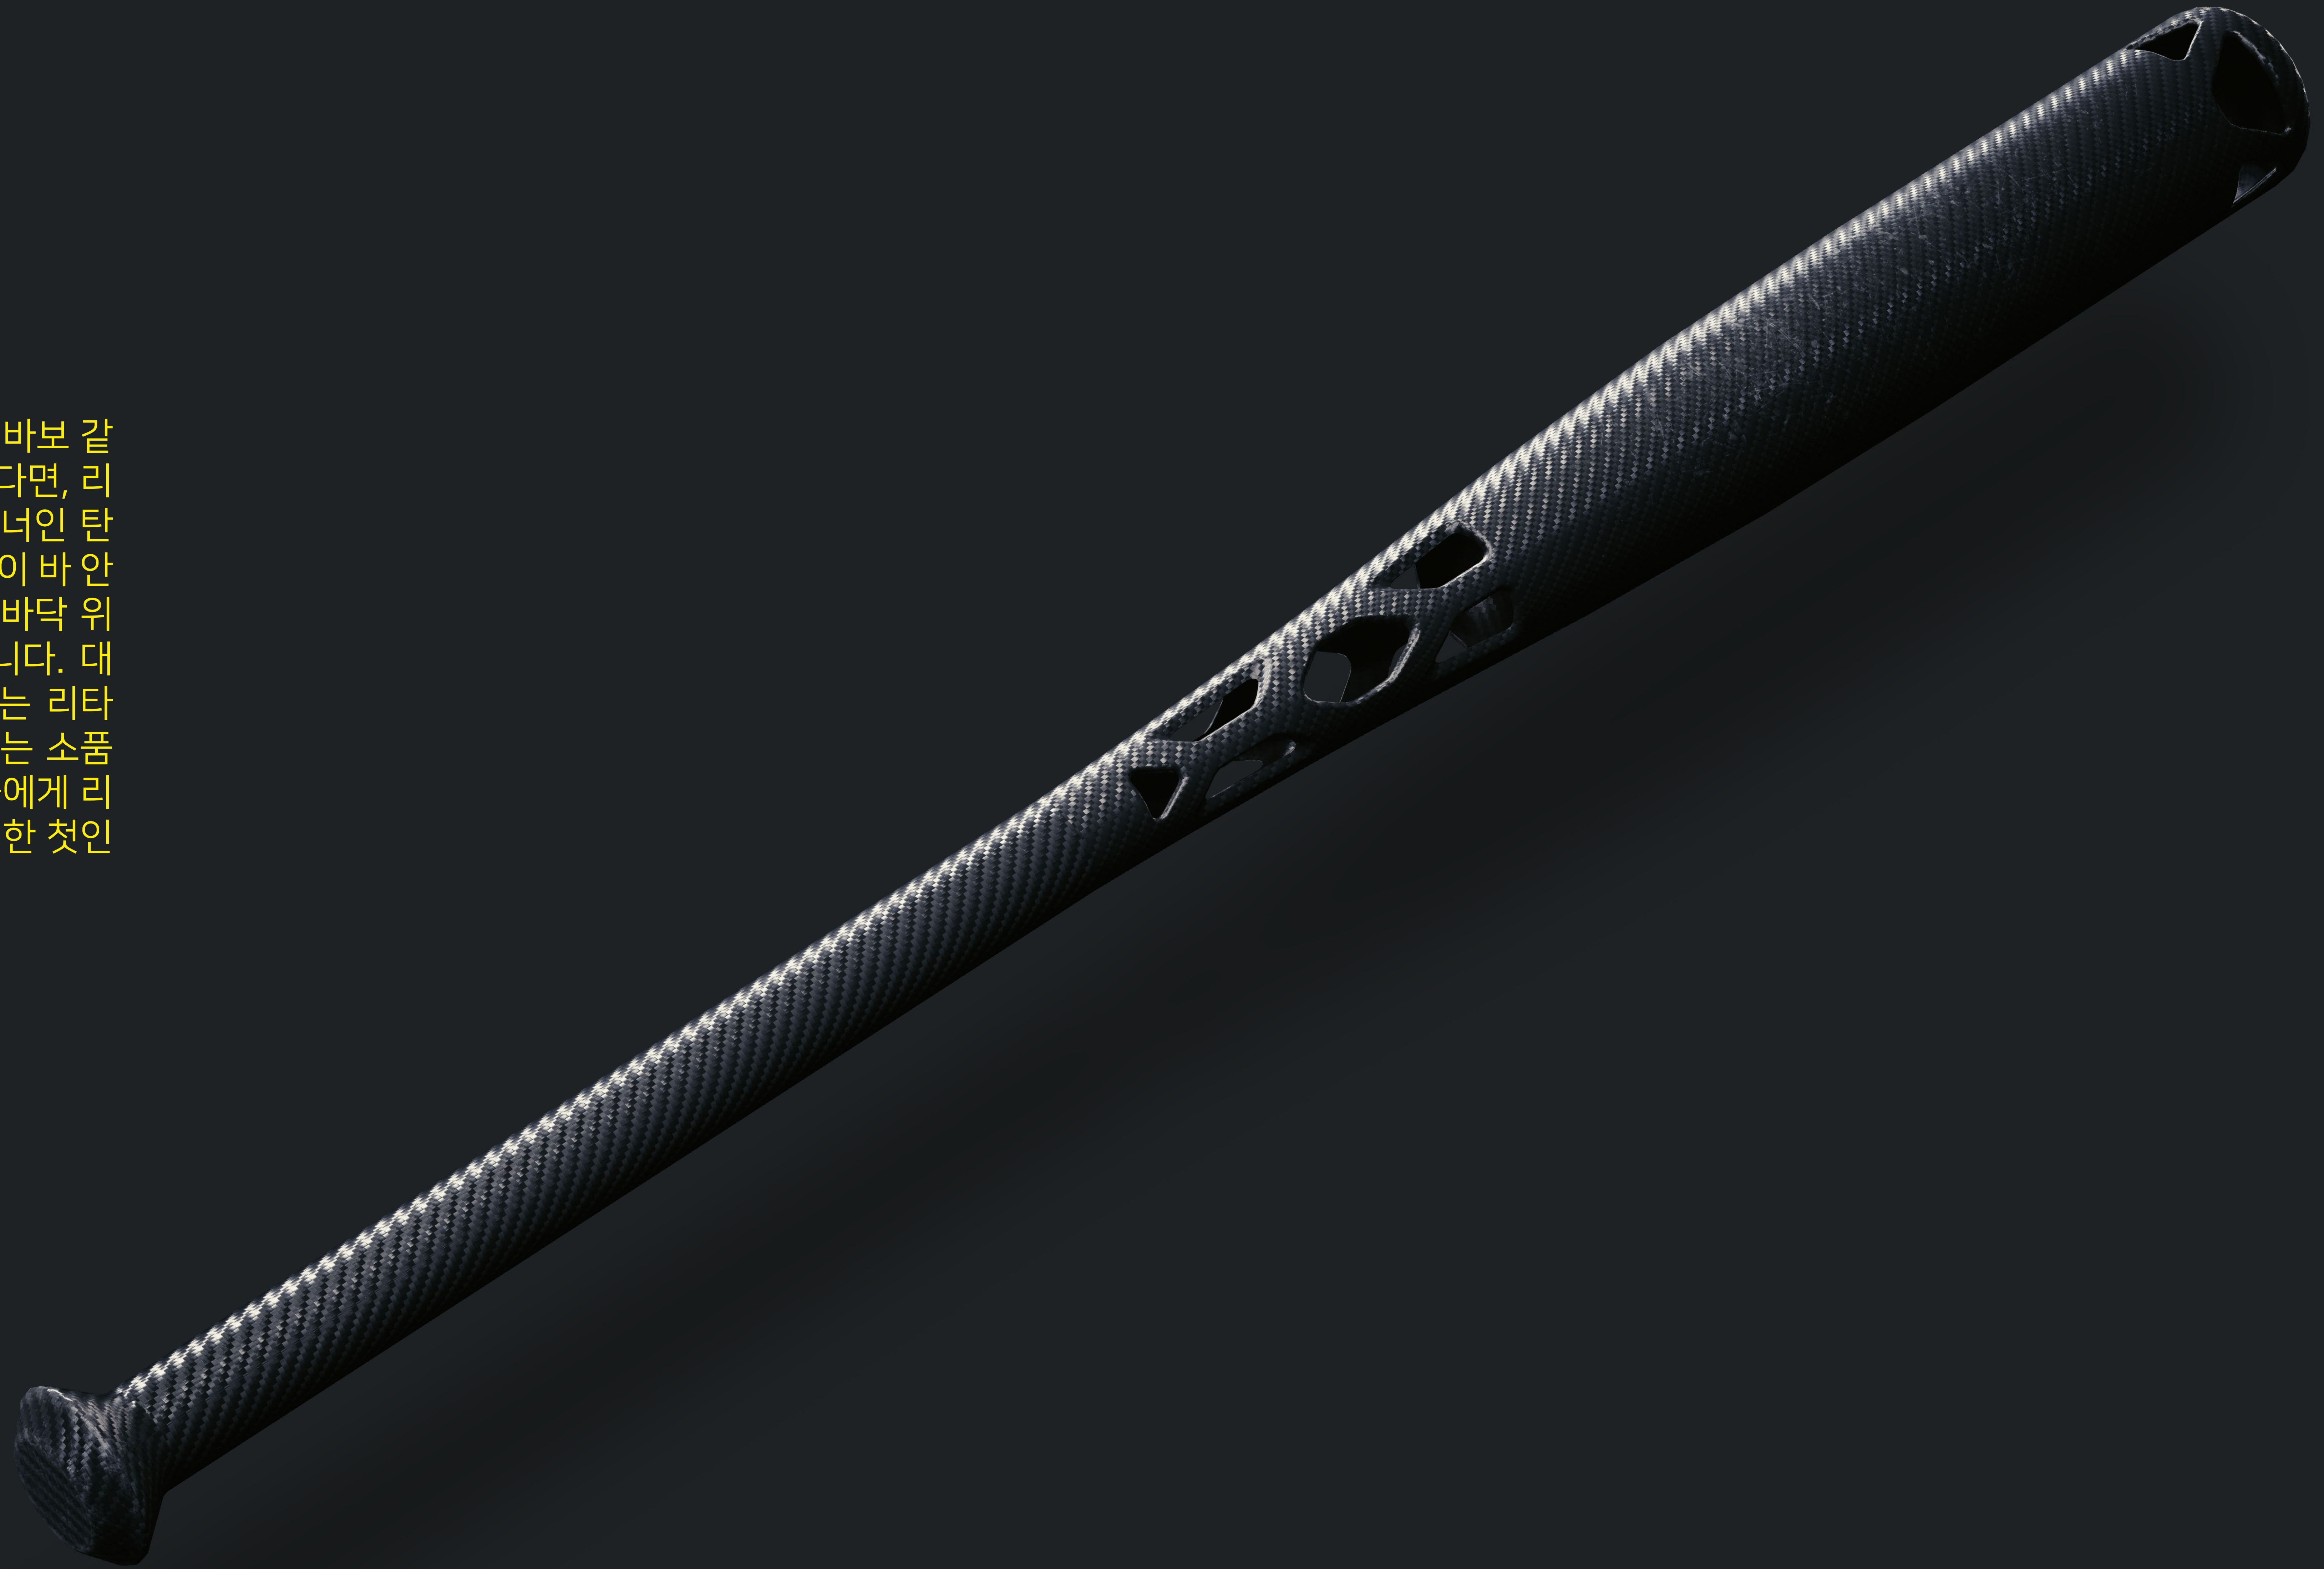

코스프레
가이드
리타 윌러

캐릭터

리타 윌러

목스의 자랑스러운 일원이자 갱단 본부인 리지의 바에서 바운서를 맡고 있는 리타는 여러분을 환영할지 쫓아낼지 결정합니다. 그녀는 단번에 얼간이를 알아볼 정도로 베테랑이지만, 여러분이 괜찮은 사람이라면 언제든지 윙크와 미소로 반겨주는 친근한 얼굴이 되어줄 것입니다.

전신

머리

탱크탑

바지

신발

무기

야구 모자

만약 누군가 리지의 바에서 바보 같은 행동으로 문제를 일으킨다면, 리타는 그녀의 믿음직한 파트너인 탄소 야구 방망이를 통해 그들이 바 안에서 BD를 즐기는 대신, 길바닥 위에서 별을 보게 만들 것입니다. 대부분의 경우, 이 홈런 타자는 리타의 강인한 이미지를 보여주는 소품일 뿐이지만, 새로운 손님들에게 리타와 목스 전체에 대한 강렬한 첫인상을 남기기에 충분합니다.