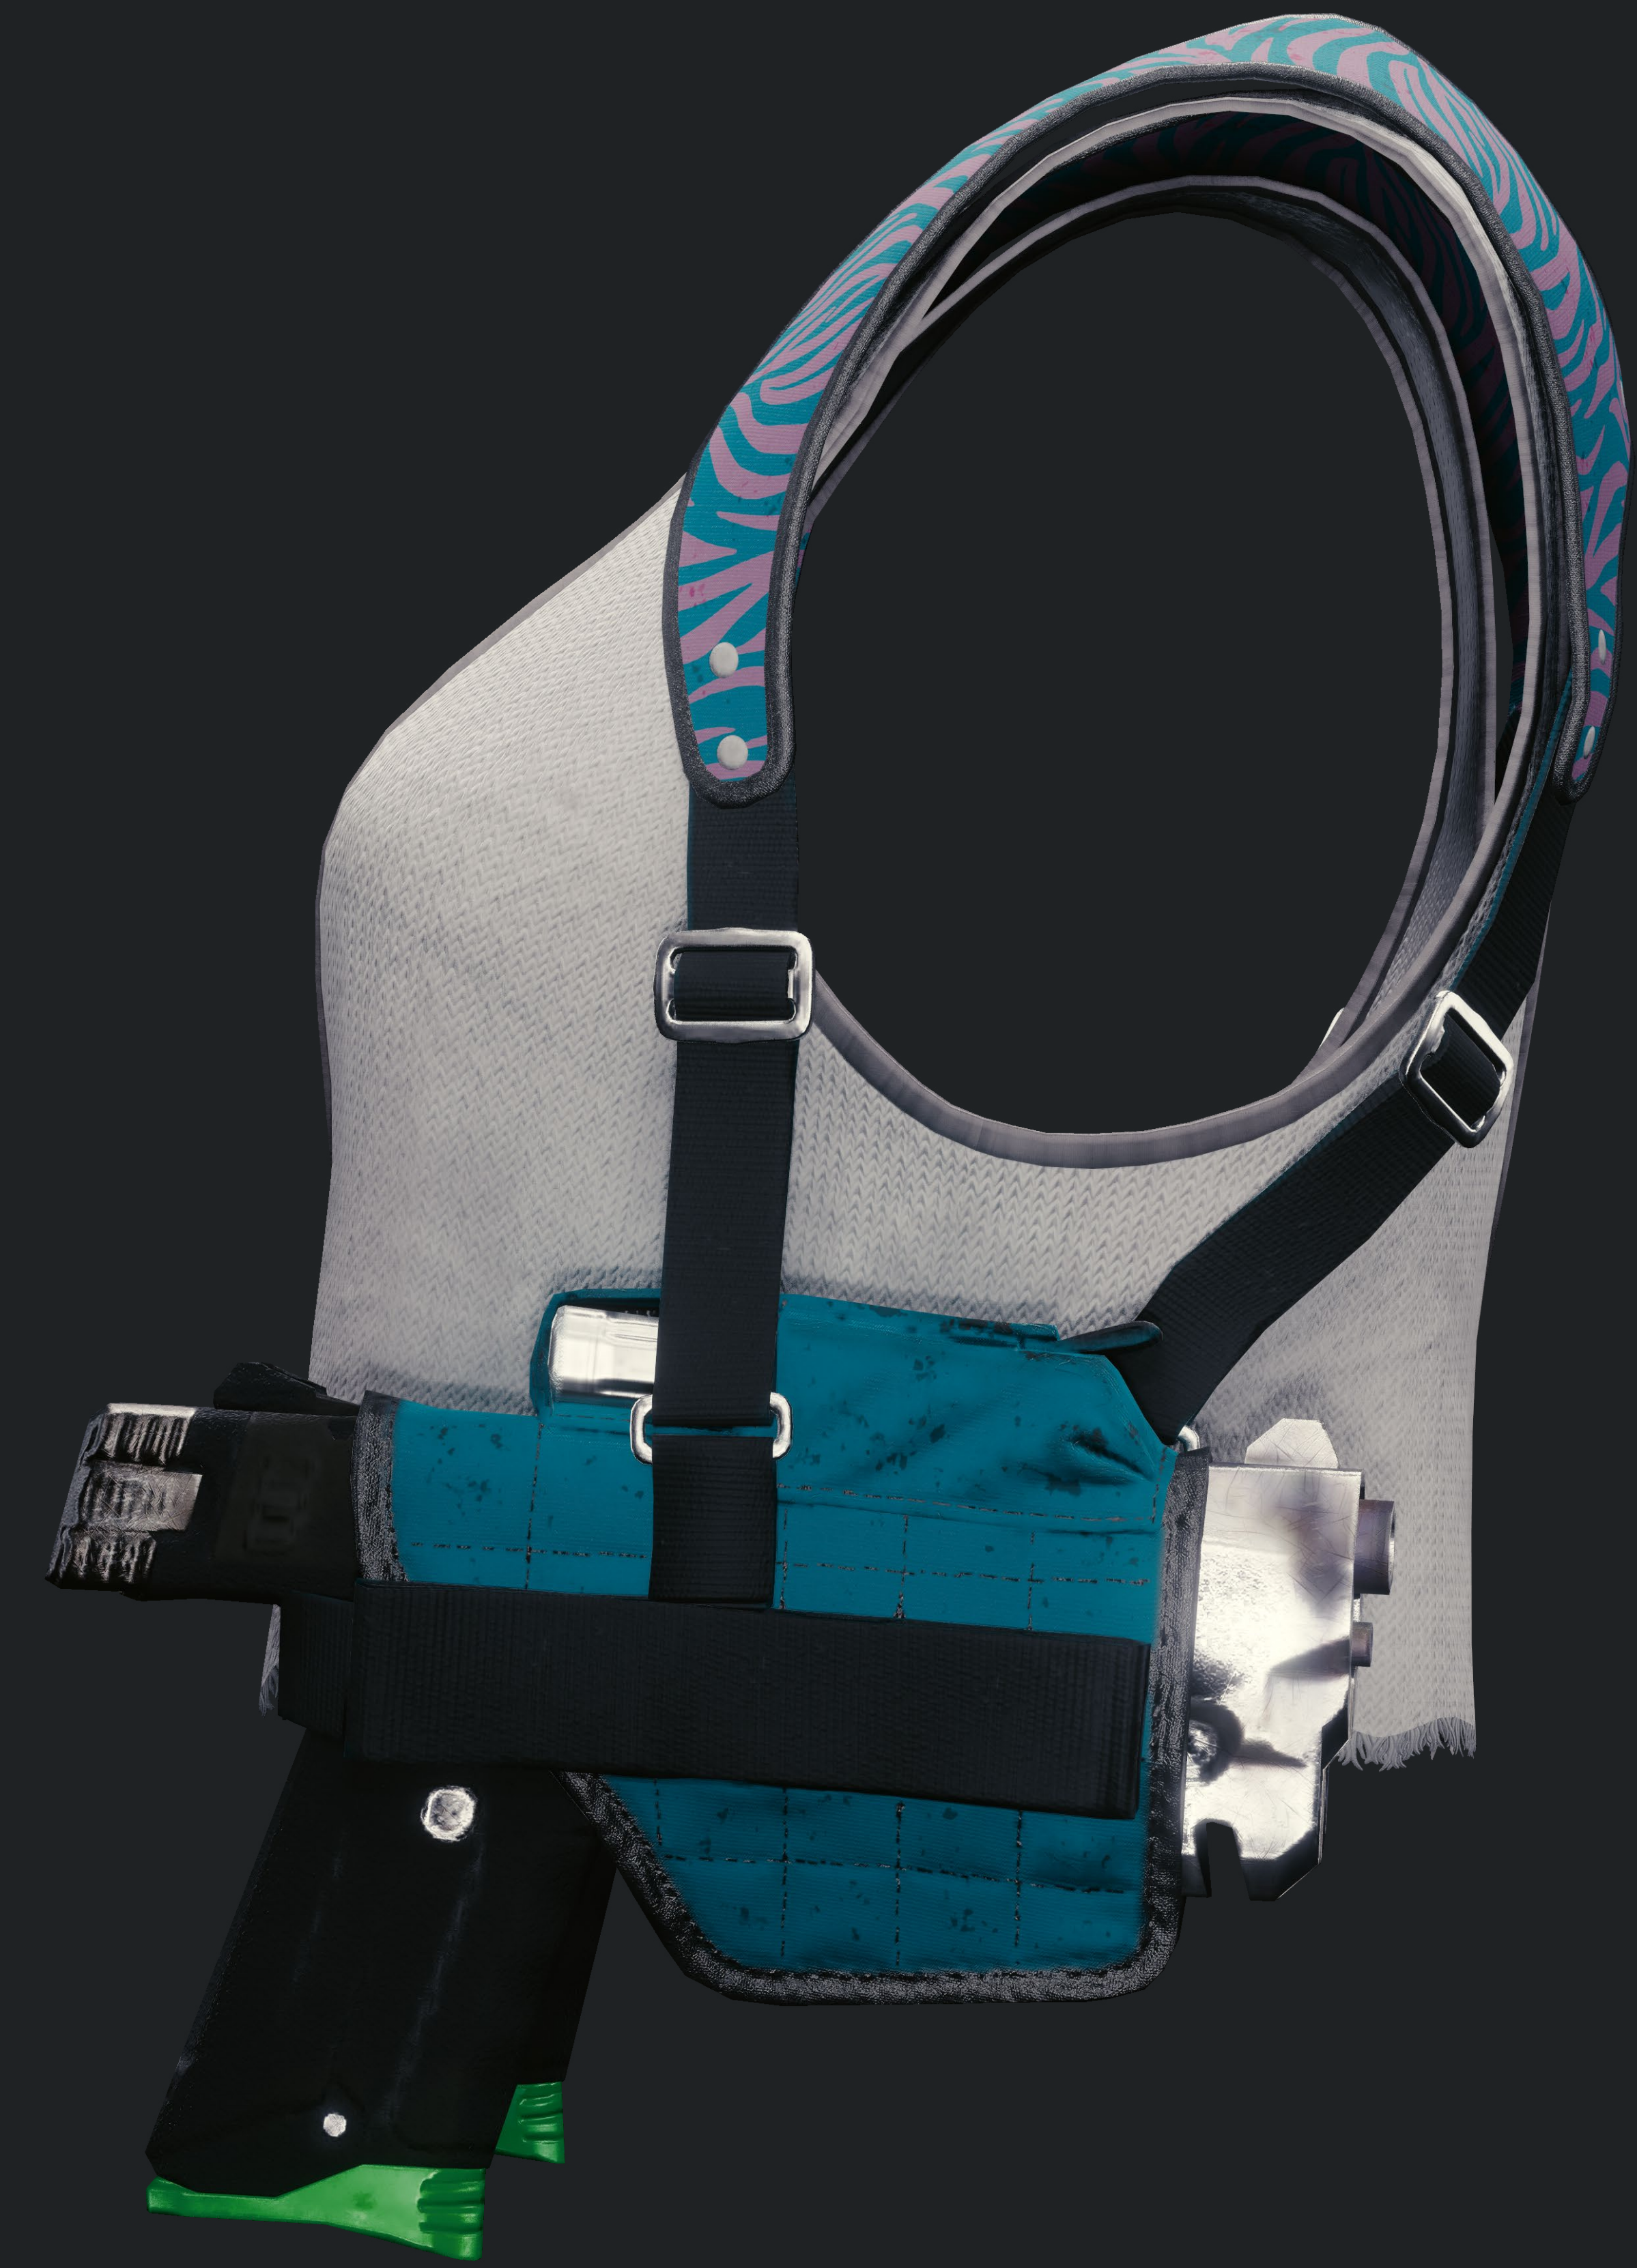

코스프레
가이드
리타 윌러

캐릭터

리타 윌러

목스의 자랑스러운 일원이자 갱단 본부인 리지의 바에서 바운서를 맡고 있는 리타는 여러분을 환영할지 쫓아낼지 결정합니다. 그녀는 단번에 얼간이를 알아볼 정도로 베테랑이지만, 여러분이 괜찮은 사람이라면 언제든지 윙크와 미소로 반겨주는 친근한 얼굴이 되어줄 것입니다.

전신

머리

탱크탑

바지

신발

무기

야구 모자

만약 누군가 리지의 바에서 바보 같은 행동으로 문제를 일으킨다면, 리타는 그녀의 믿음직한 파트너인 탄소 야구 방망이를 통해 그들이 바 안에서 BD를 즐기는 대신, 길바닥 위에서 별을 보게 만들 것입니다. 대부분의 경우, 이 홈런 타자는 리타의 강인한 이미지를 보여주는 소품일 뿐이지만, 새로운 손님들에게 리타와 목스 전체에 대한 강렬한 첫인상을 남기기에 충분합니다.