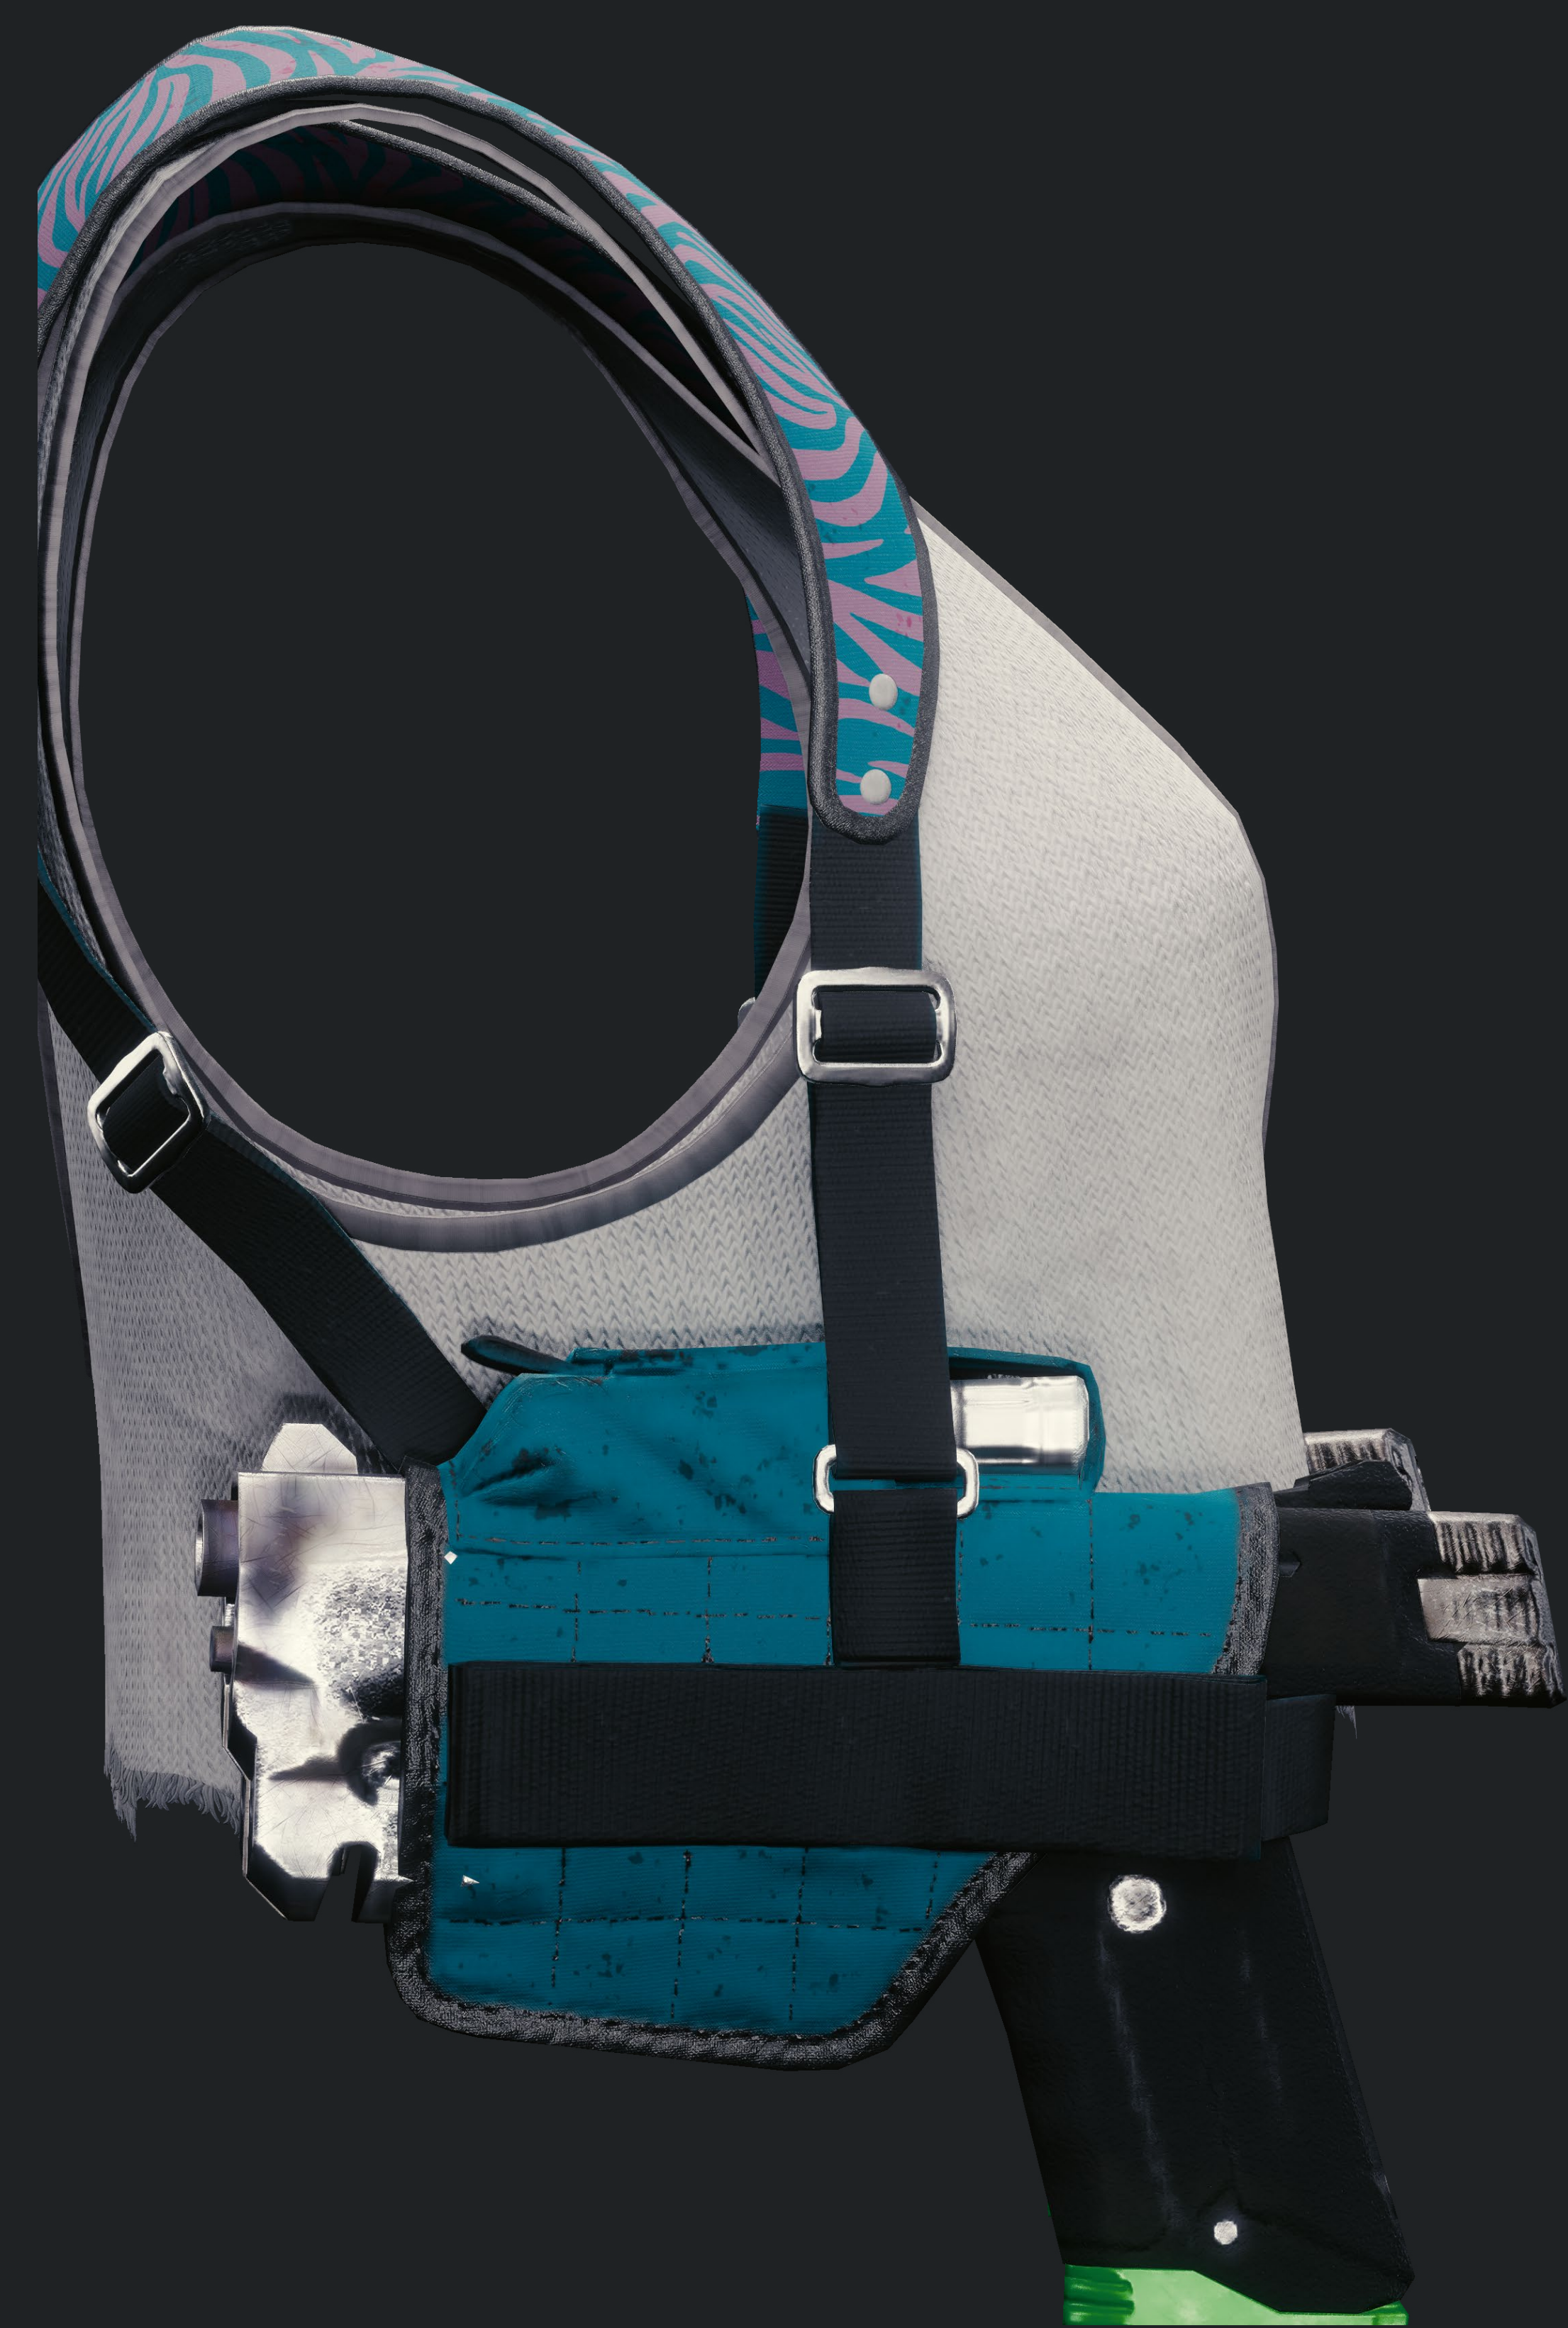

GUILD DE

COSPLAY

RITA WHEELER

PERSONAGEM

RITA WHEELER

Como orgulhosa membro das Mox e segurança do Lizzie's Bar, a sede da gangue, Rita pode avaliar você e te receber ou chutar para o meio-fio. Ela faz isso há tempo suficiente para identificar um imbecil de relance, mas se você for legal, Rita é um rosto amigável que vai cumprimentá-lo com uma piscadela e um sorriso sempre que você passar por lá.

CORPO TODO

CABEÇA

REGATA

CALÇAS

SAPATOS

ARMAS

TACO DE BASEBALL

Se alguém faz um movimento idiota e causa problemas no Lizzie's Bar, Rita os apresenta ao seu fiel companheiro – seu taco de baseball de carbono. Em vez de aproveitar uma neurodança lá dentro, eles vão ver estrelas na calçada. Na maior parte do tempo, esse rebatedor de home runs é apenas uma parte da imagem durona de Rita, proporcionando aos novos clientes uma forte primeira impressão dela e das Mox em geral.