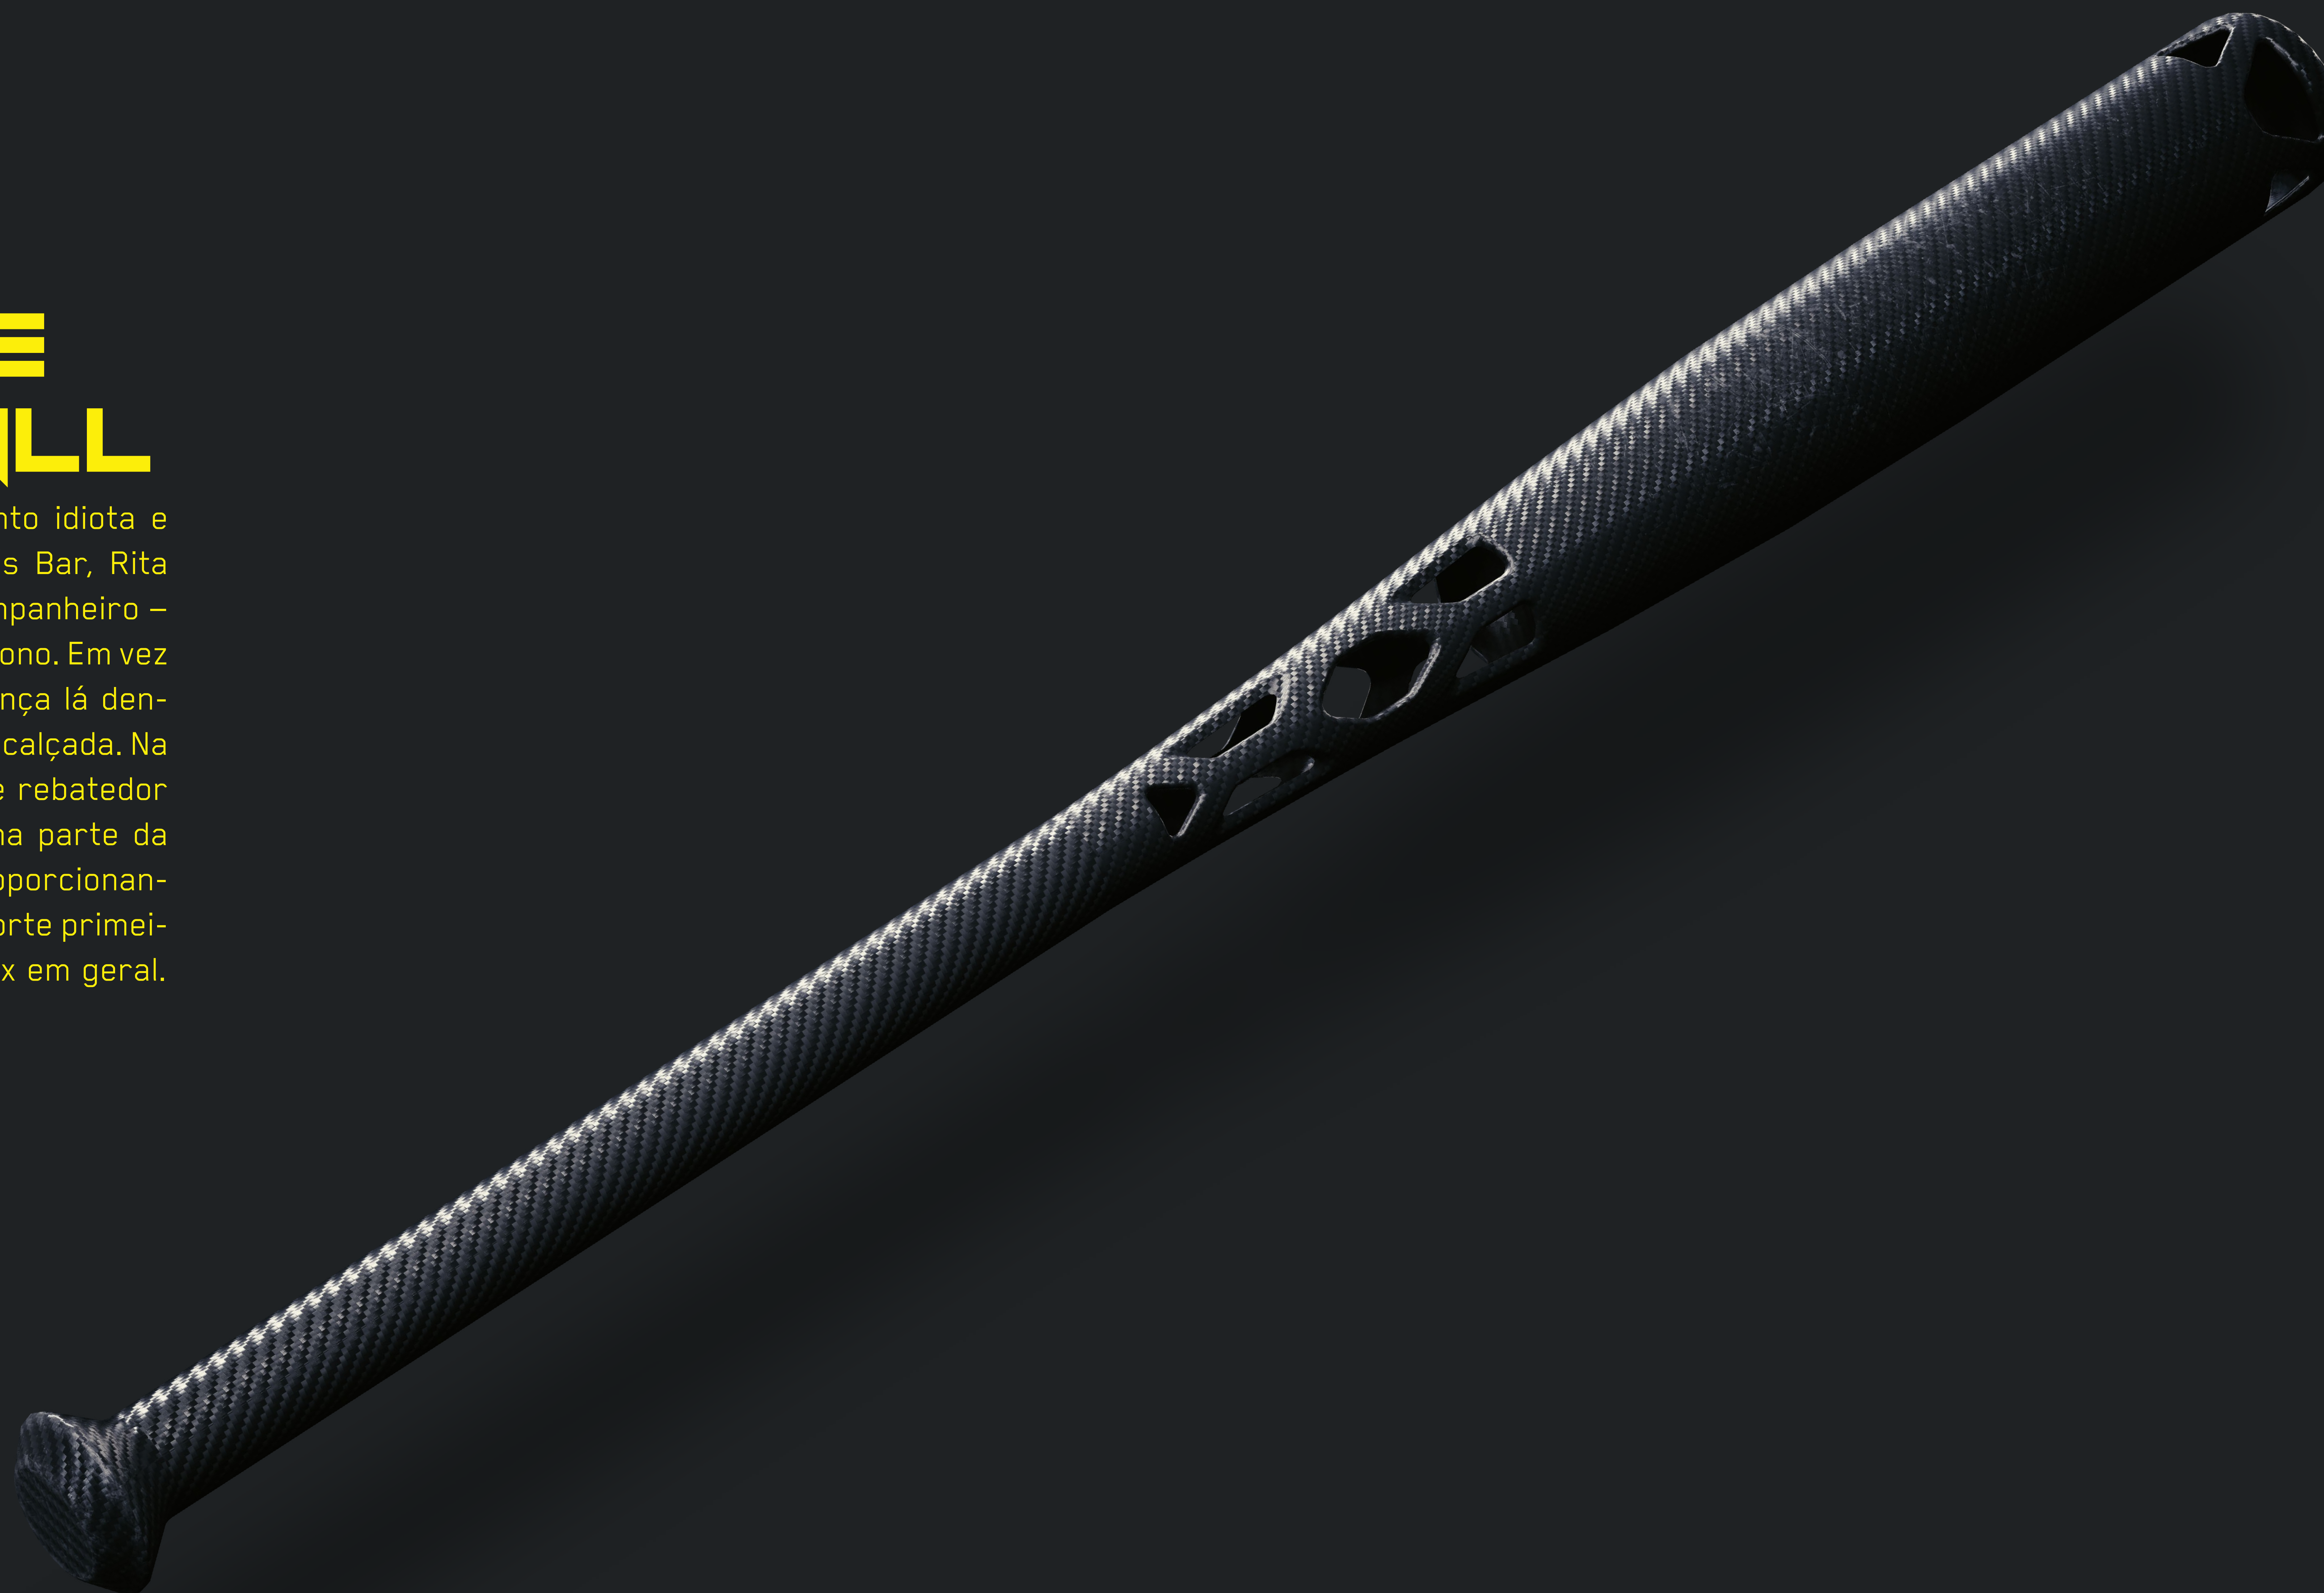

GUILD DE

COSPLAY

RITA WHEELER

PERSONAGEM

RITA WHEELER

Como orgulhosa membro das Mox e segurança do Lizzie's Bar, a sede da gangue, Rita pode avaliar você e te receber ou chutar para o meio-fio. Ela faz isso há tempo suficiente para identificar um imbecil de relance, mas se você for legal, Rita é um rosto amigável que vai cumprimentá-lo com uma piscadela e um sorriso sempre que você passar por lá.

CORPO TODO

CABEÇA

REGATA

CALÇAS

SAPATOS

ARMAS

TACO DE BASEBALL

Se alguém faz um movimento idiota e causa problemas no Lizzie's Bar, Rita os apresenta ao seu fiel companheiro – seu taco de baseball de carbono. Em vez de aproveitar uma neurodança lá dentro, eles vão ver estrelas na calçada. Na maior parte do tempo, esse rebatedor de home runs é apenas uma parte da imagem durona de Rita, proporcionando aos novos clientes uma forte primeira impressão dela e das Mox em geral.