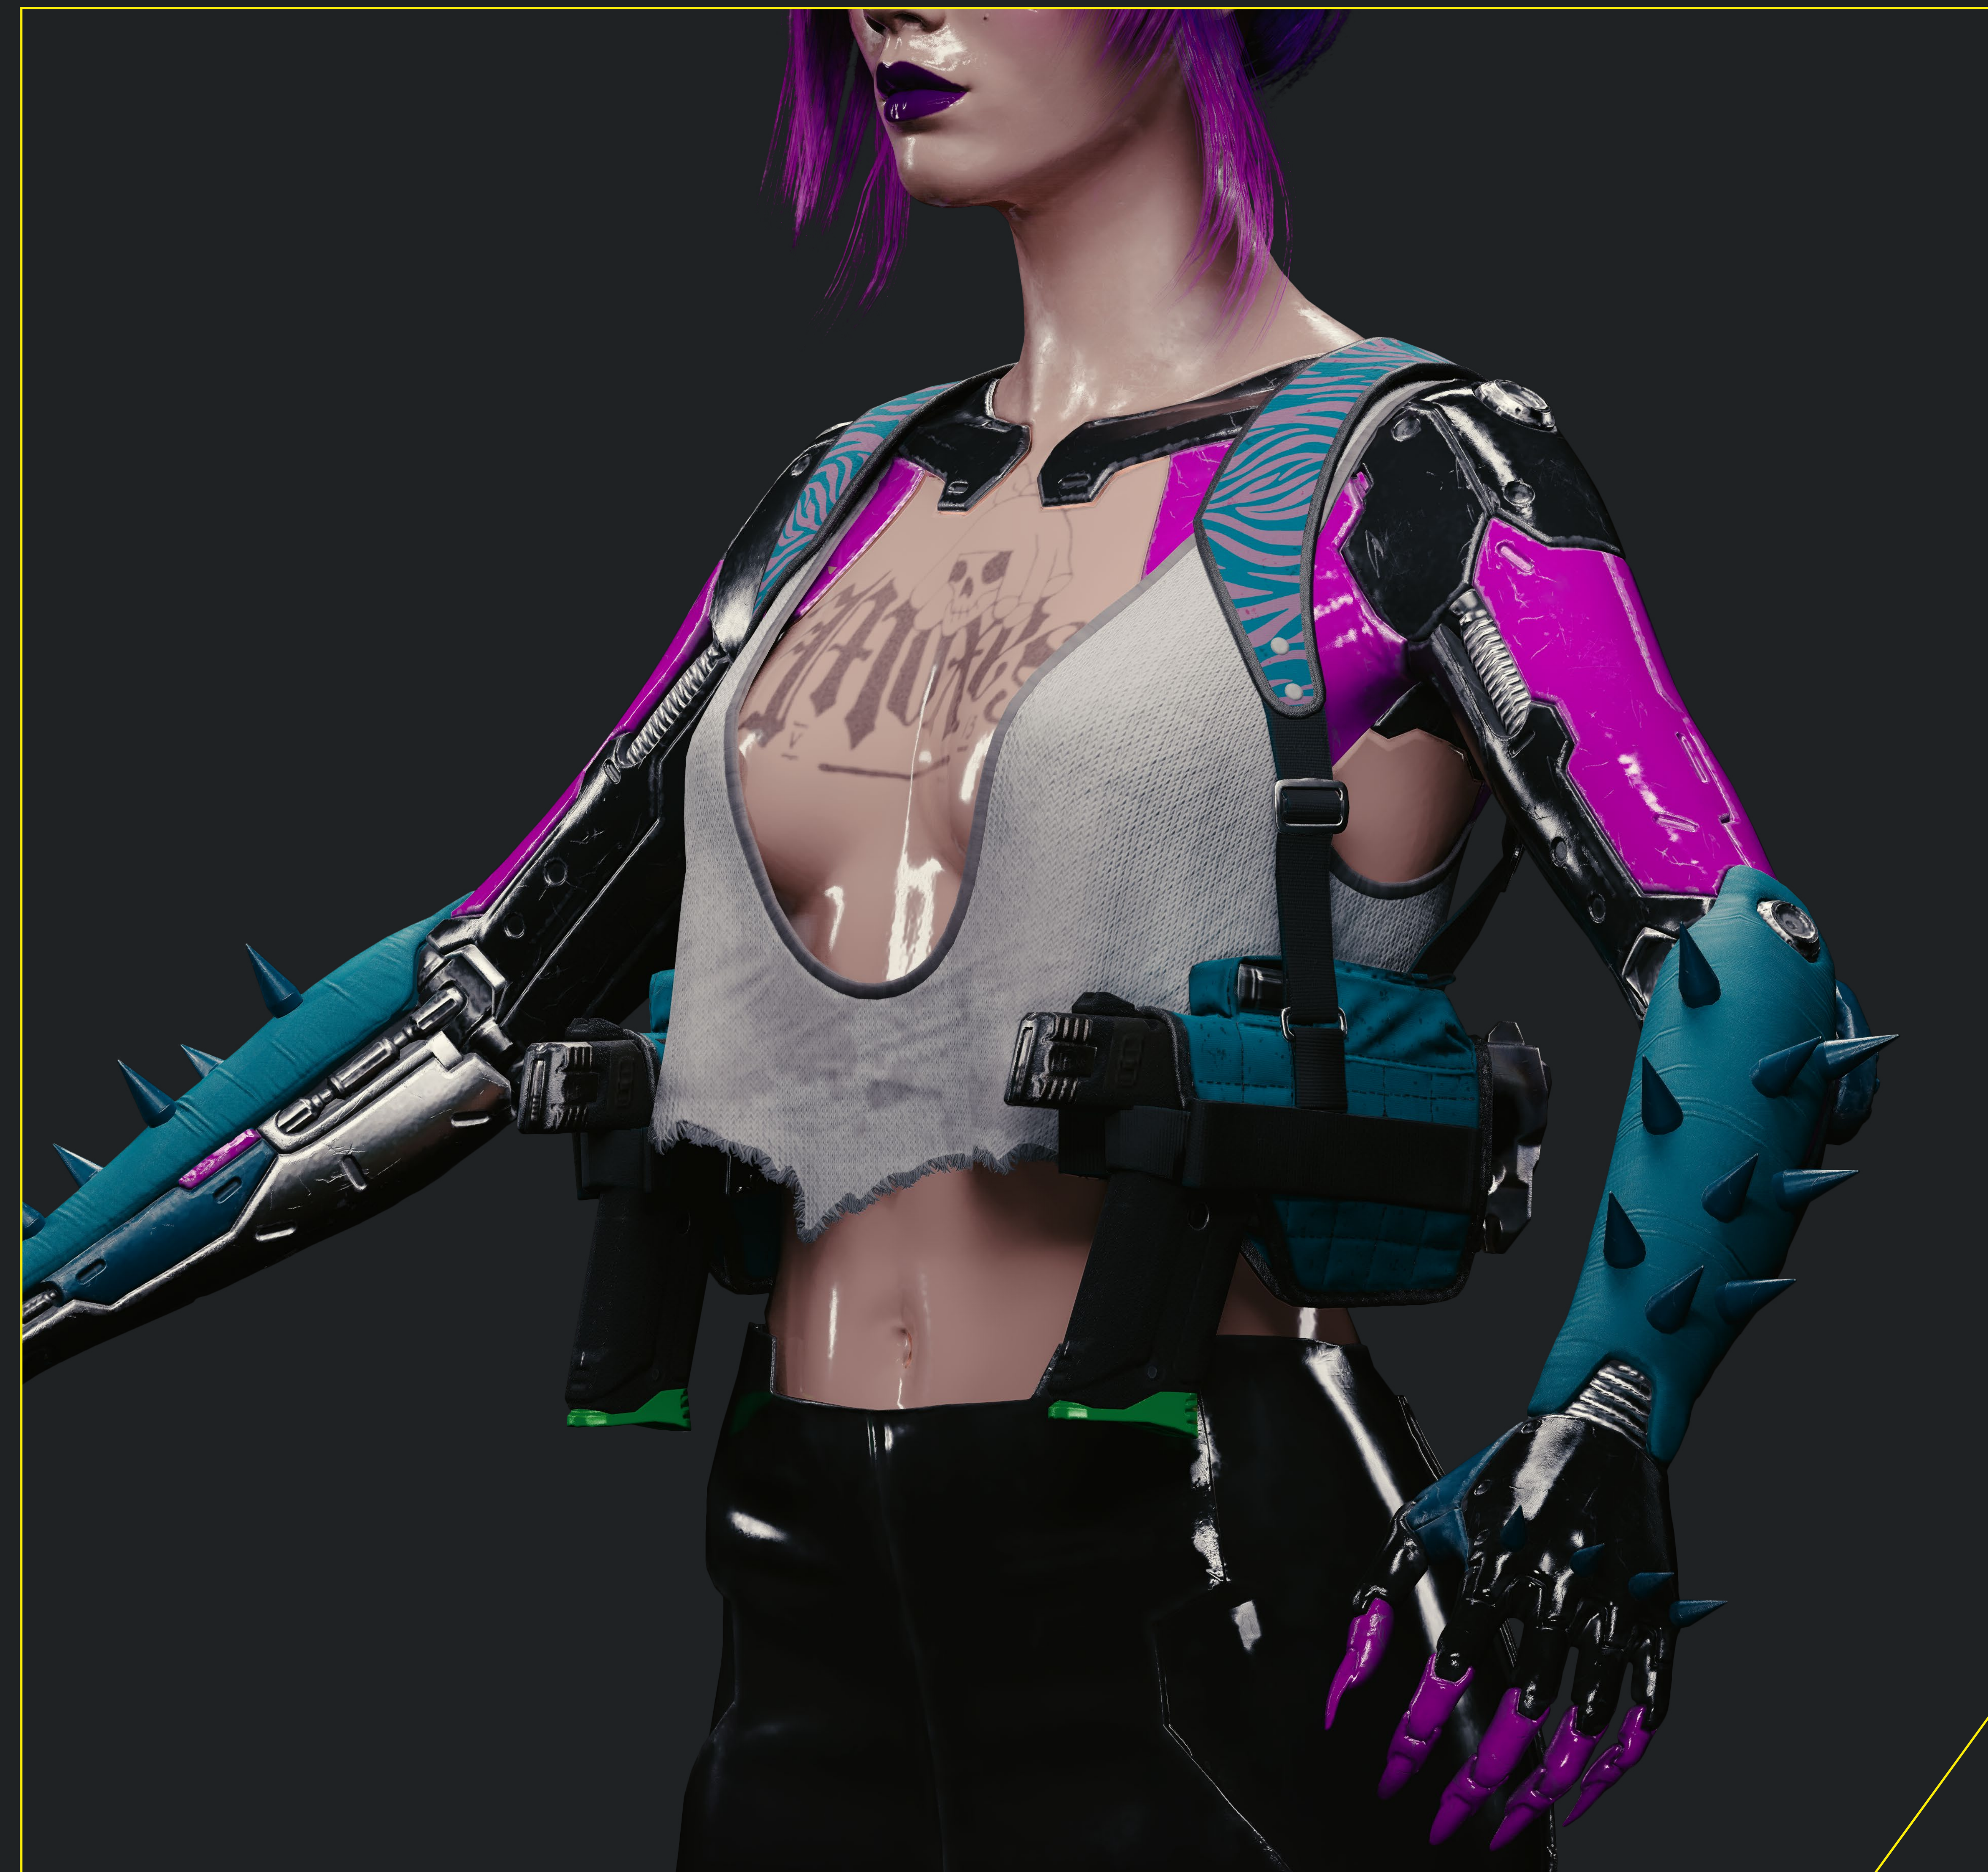

GUILD DE

COSPLAY

RITA WHEELER

PERSONAGEM

RITA WHEELER

Como orgulhosa membro das Mox e segurança do Lizzie's Bar, a sede da gangue, Rita pode avaliar você e te receber ou chutar para o meio-fio. Ela faz isso há tempo suficiente para identificar um imbecil de relance, mas se você for legal, Rita é um rosto amigável que vai cumprimentá-lo com uma piscadela e um sorriso sempre que você passar por lá.

CORPO TODO

CABEÇA

REGATA

CALÇAS

SAPATOS

ARMAS

TACO DE BASEBALL

Se alguém faz um movimento idiota e causa problemas no Lizzie's Bar, Rita os apresenta ao seu fiel companheiro – seu taco de baseball de carbono. Em vez de aproveitar uma neurodança lá dentro, eles vão ver estrelas na calçada. Na maior parte do tempo, esse rebatedor de home runs é apenas uma parte da imagem durona de Rita, proporcionando aos novos clientes uma forte primeira impressão dela e das Mox em geral.