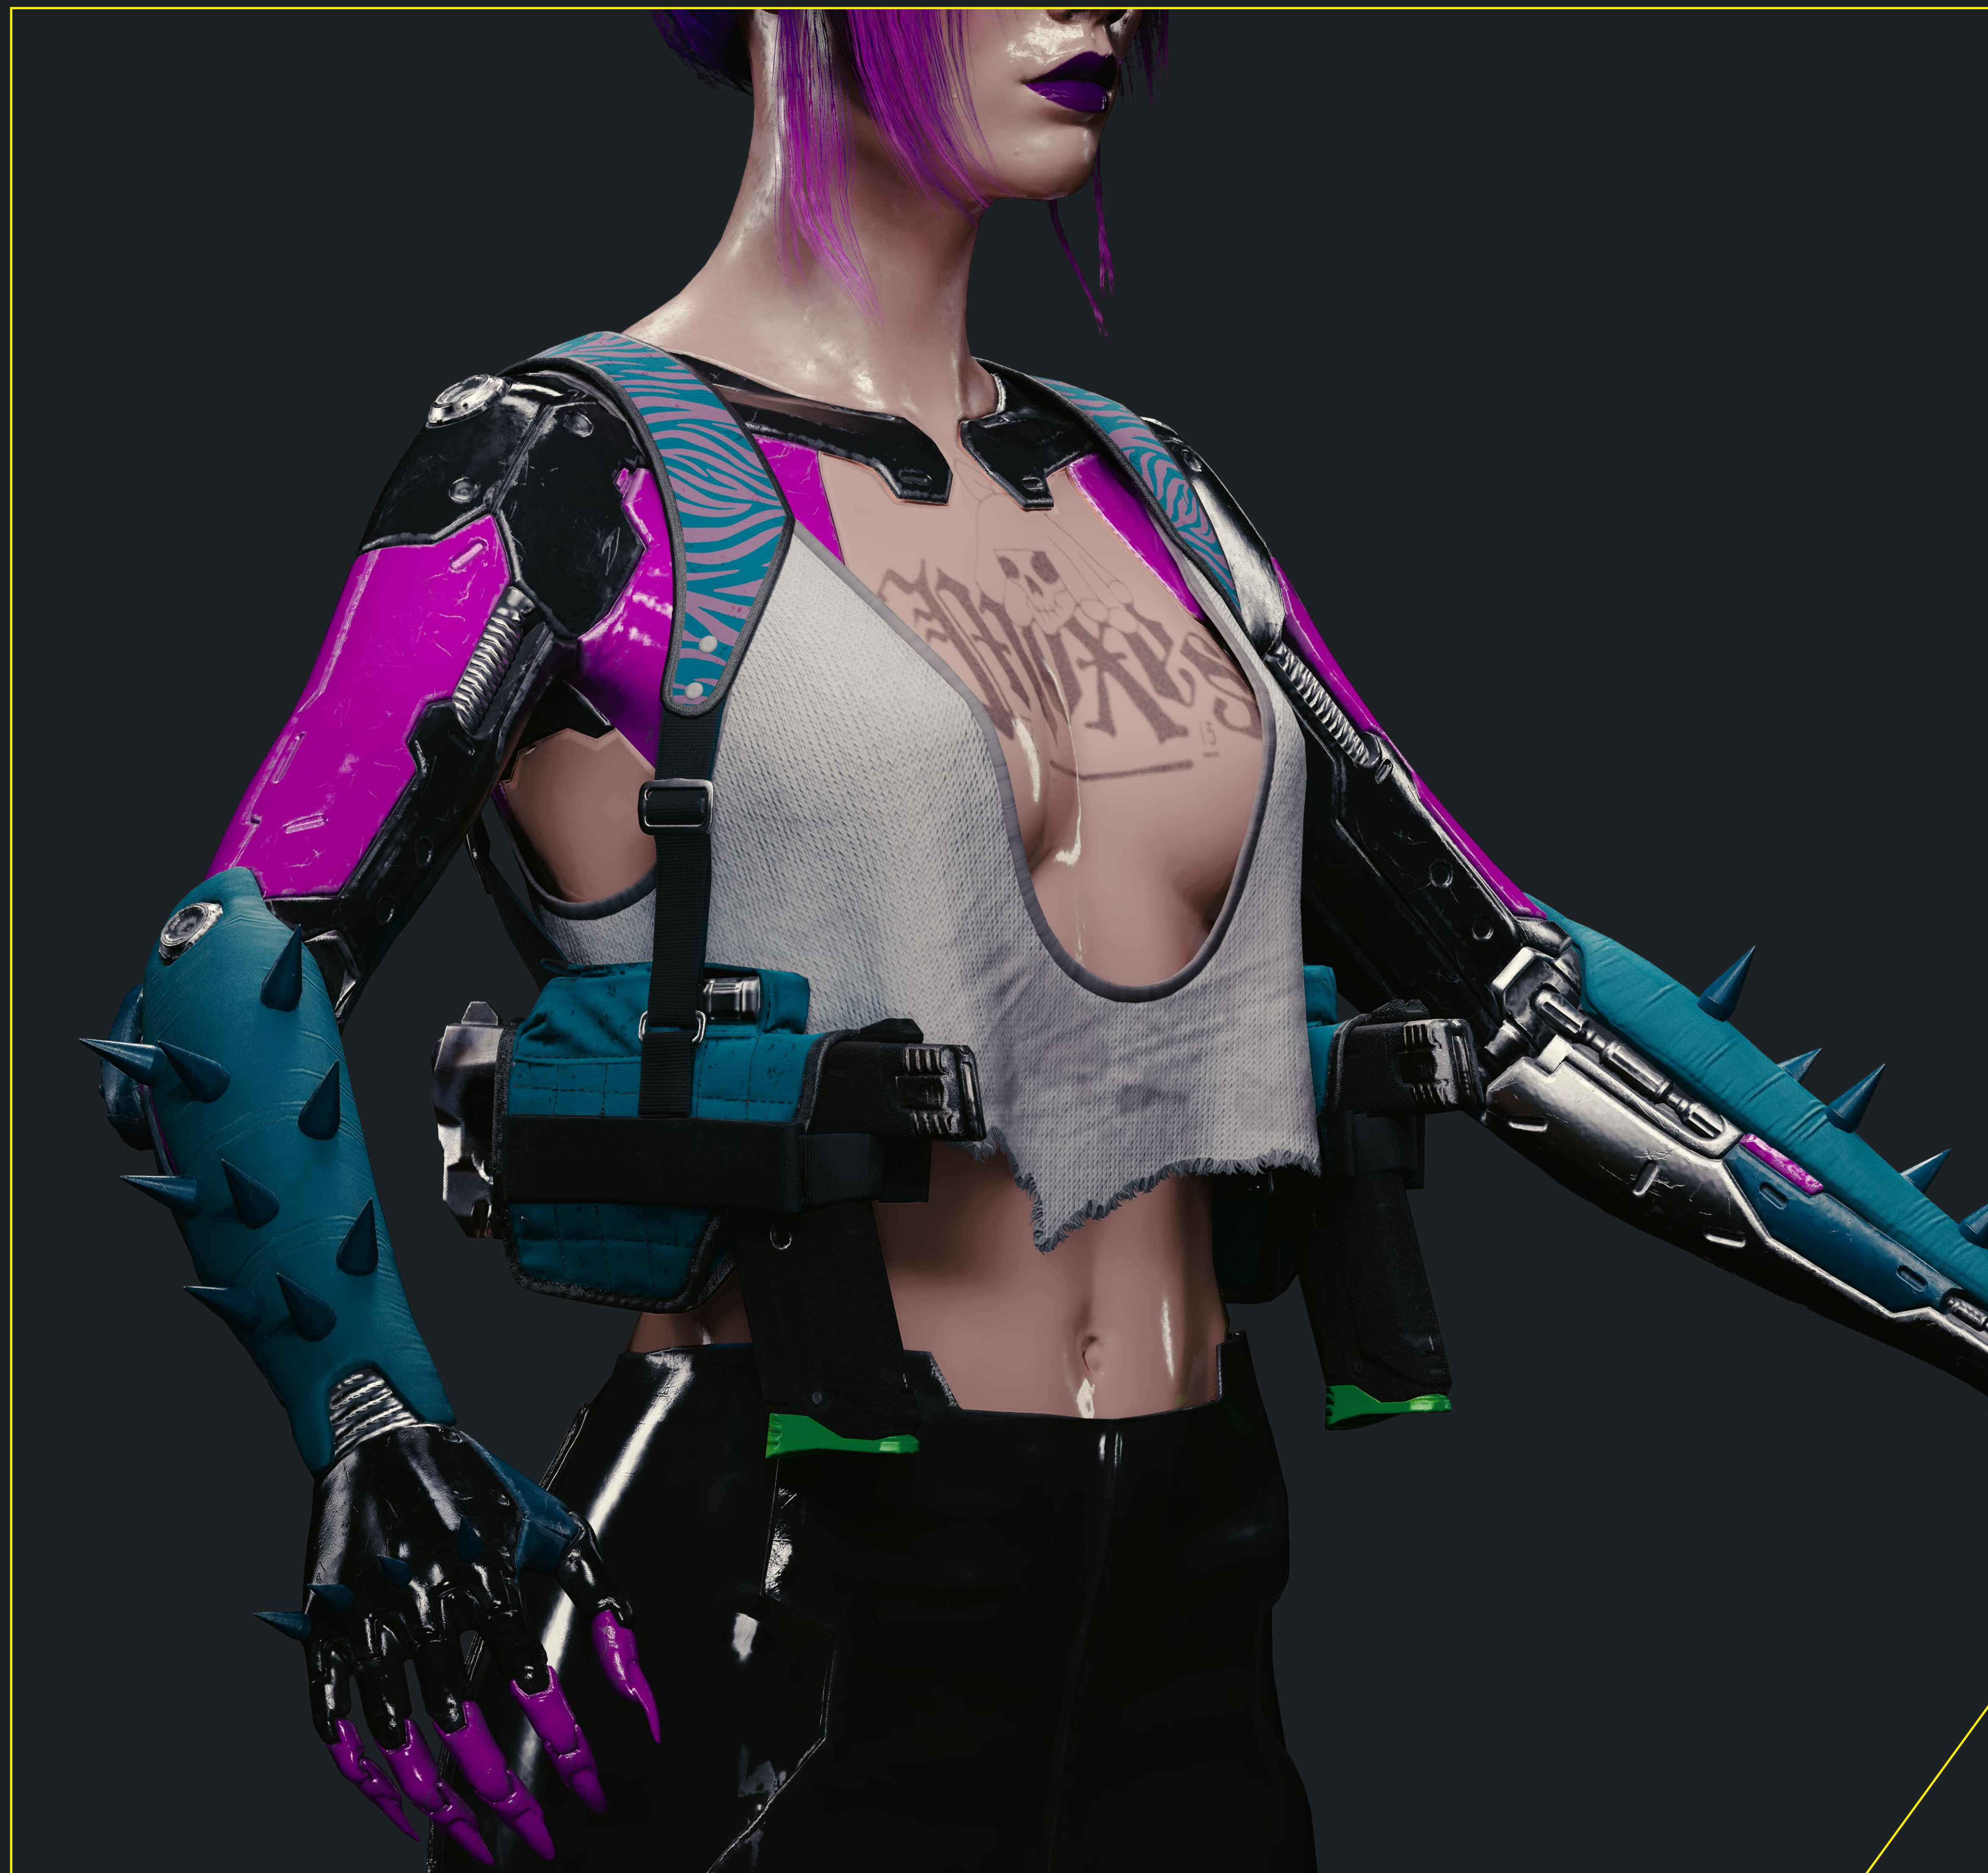

GUILD DE

COSPLAY

RITA WHEELER

PERSONAGEM

RITA WHEELER

Como orgulhosa membro das Mox e segurança do Lizzie's Bar, a sede da gangue, Rita pode avaliar você e te receber ou chutar para o meio-fio. Ela faz isso há tempo suficiente para identificar um imbecil de relance, mas se você for legal, Rita é um rosto amigável que vai cumprimentá-lo com uma piscadela e um sorriso sempre que você passar por lá.

CORPO TODO

CABEÇA

REGATA

CALÇAS

SAPATOS

ARMAS

TACO DE BASEBALL

Se alguém faz um movimento idiota e causa problemas no Lizzie's Bar, Rita os apresenta ao seu fiel companheiro – seu taco de baseball de carbono. Em vez de aproveitar uma neurodança lá dentro, eles vão ver estrelas na calçada. Na maior parte do tempo, esse rebatedor de home runs é apenas uma parte da imagem durona de Rita, proporcionando aos novos clientes uma forte primeira impressão dela e das Mox em geral.