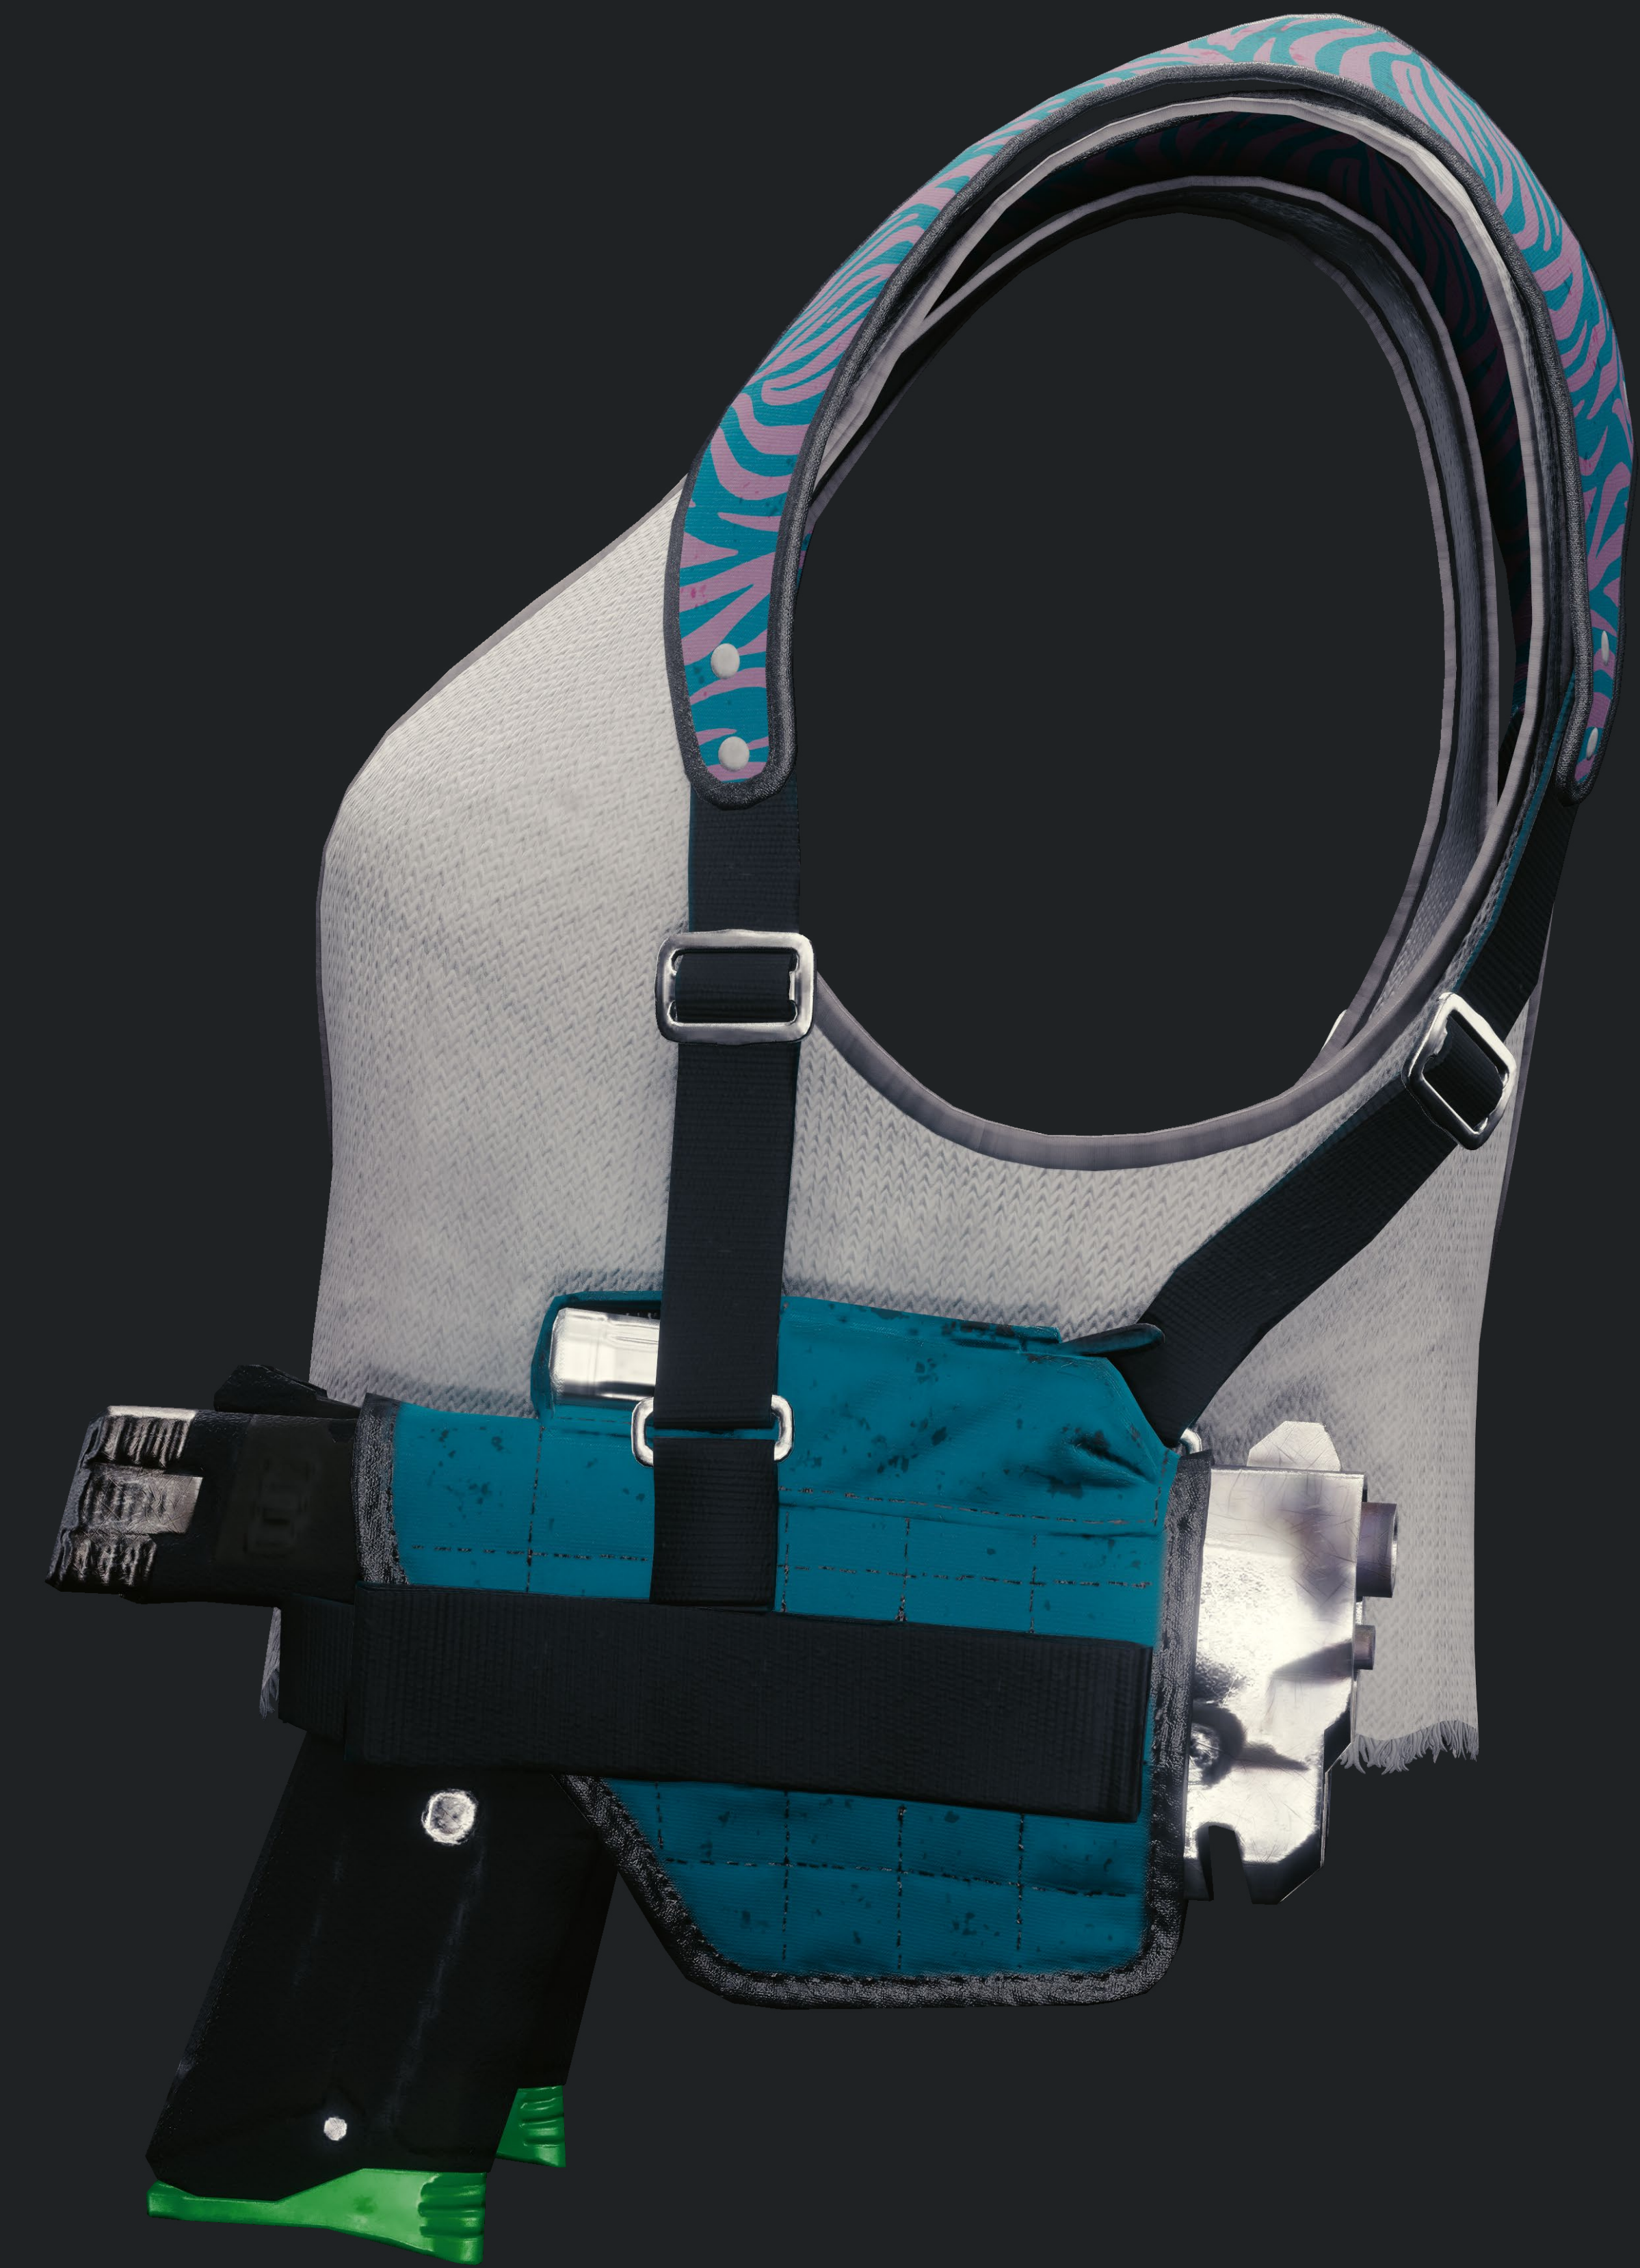

GUILD DE

COSPLAY

RITA WHEELER

PERSONAGEM

RITA WHEELER

Como orgulhosa membro das Mox e segurança do Lizzie's Bar, a sede da gangue, Rita pode avaliar você e te receber ou chutar para o meio-fio. Ela faz isso há tempo suficiente para identificar um imbecil de relance, mas se você for legal, Rita é um rosto amigável que vai cumprimentá-lo com uma piscadela e um sorriso sempre que você passar por lá.

CORPO TODO

CABEÇA

REGATA

CALÇAS

SAPATOS

ARMAS

TACO DE BASEBALL

Se alguém faz um movimento idiota e causa problemas no Lizzie's Bar, Rita os apresenta ao seu fiel companheiro – seu taco de baseball de carbono. Em vez de aproveitar uma neurodança lá dentro, eles vão ver estrelas na calçada. Na maior parte do tempo, esse rebatedor de home runs é apenas uma parte da imagem durona de Rita, proporcionando aos novos clientes uma forte primeira impressão dela e das Mox em geral.