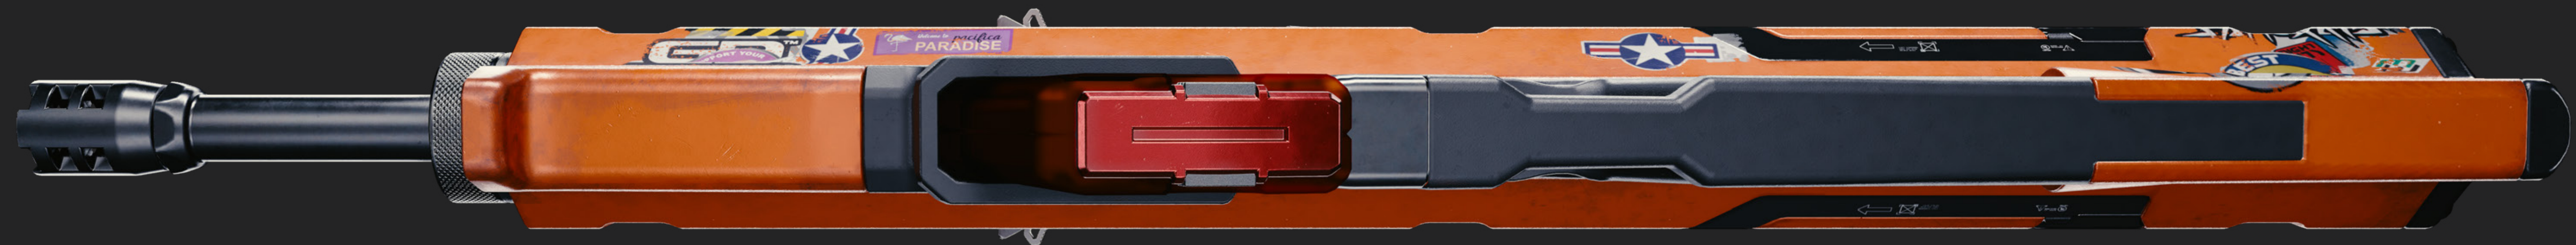

GUIDE
COSPLAY
ROGUE
AMENDIHARES

PERSONNAGE

ROGUE AMENDIARES

La reine de l'Afterlife est au courant de tous les contrats intéressants de la ville, et il lui suffit de secouer la tête pour réduire à néant la réputation d'un merc. Respectée et crainte, personne ne peut ébranler la confiance de Rogue - à moins, bien sûr, que ce ne soit son ancien amour Johnny Silverhand, revenu d'entre les morts.

CORPS COMPLET

TÊTE

CROP TOP

SURVIVE

PANTALON

CHAUSSURES

CYBERWARE

ACCESSOIRES

ARMES

PREJUDICE

L'orgueil précède peut-être la chute, mais les préjugés entraînent tous vos ennemis dans leur chute. Le fusil d'assaut orange usé par le temps occupe une place de choix dans l'arsenal de Rogue ; sa taille imposante et son jet de balles aveugle lui ont permis de se sortir d'une situation délicate à une ou deux reprises.