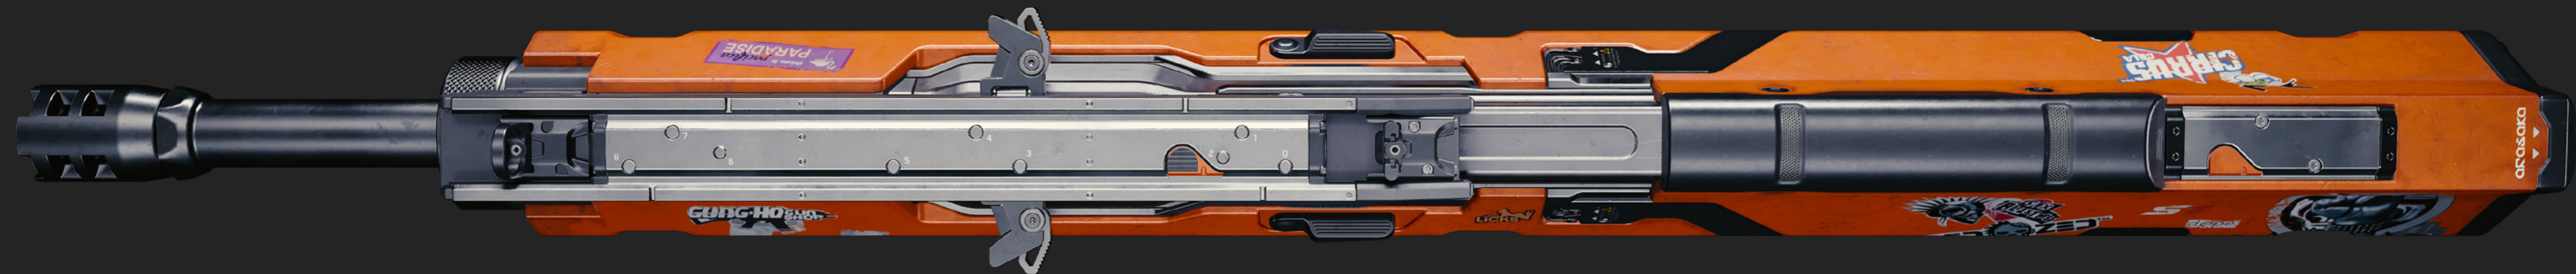

GUIDE
COSPLAY
ROGUE
AMENDIHARES

PERSONNAGE

ROGUE AMENDIARES

La reine de l'Afterlife est au courant de tous les contrats intéressants de la ville, et il lui suffit de secouer la tête pour réduire à néant la réputation d'un merc. Respectée et crainte, personne ne peut ébranler la confiance de Rogue - à moins, bien sûr, que ce ne soit son ancien amour Johnny Silverhand, revenu d'entre les morts.

CORPS COMPLET

TÊTE

CROP TOP

SURVIVE

PANTALON

CHAUSSURES

CYBERWARE

ACCESSOIRES

ARMES

PREJUDICE

L'orgueil précède peut-être la chute, mais les préjugés entraînent tous vos ennemis dans leur chute. Le fusil d'assaut orange usé par le temps occupe une place de choix dans l'arsenal de Rogue ; sa taille imposante et son jet de balles aveugle lui ont permis de se sortir d'une situation délicate à une ou deux reprises.