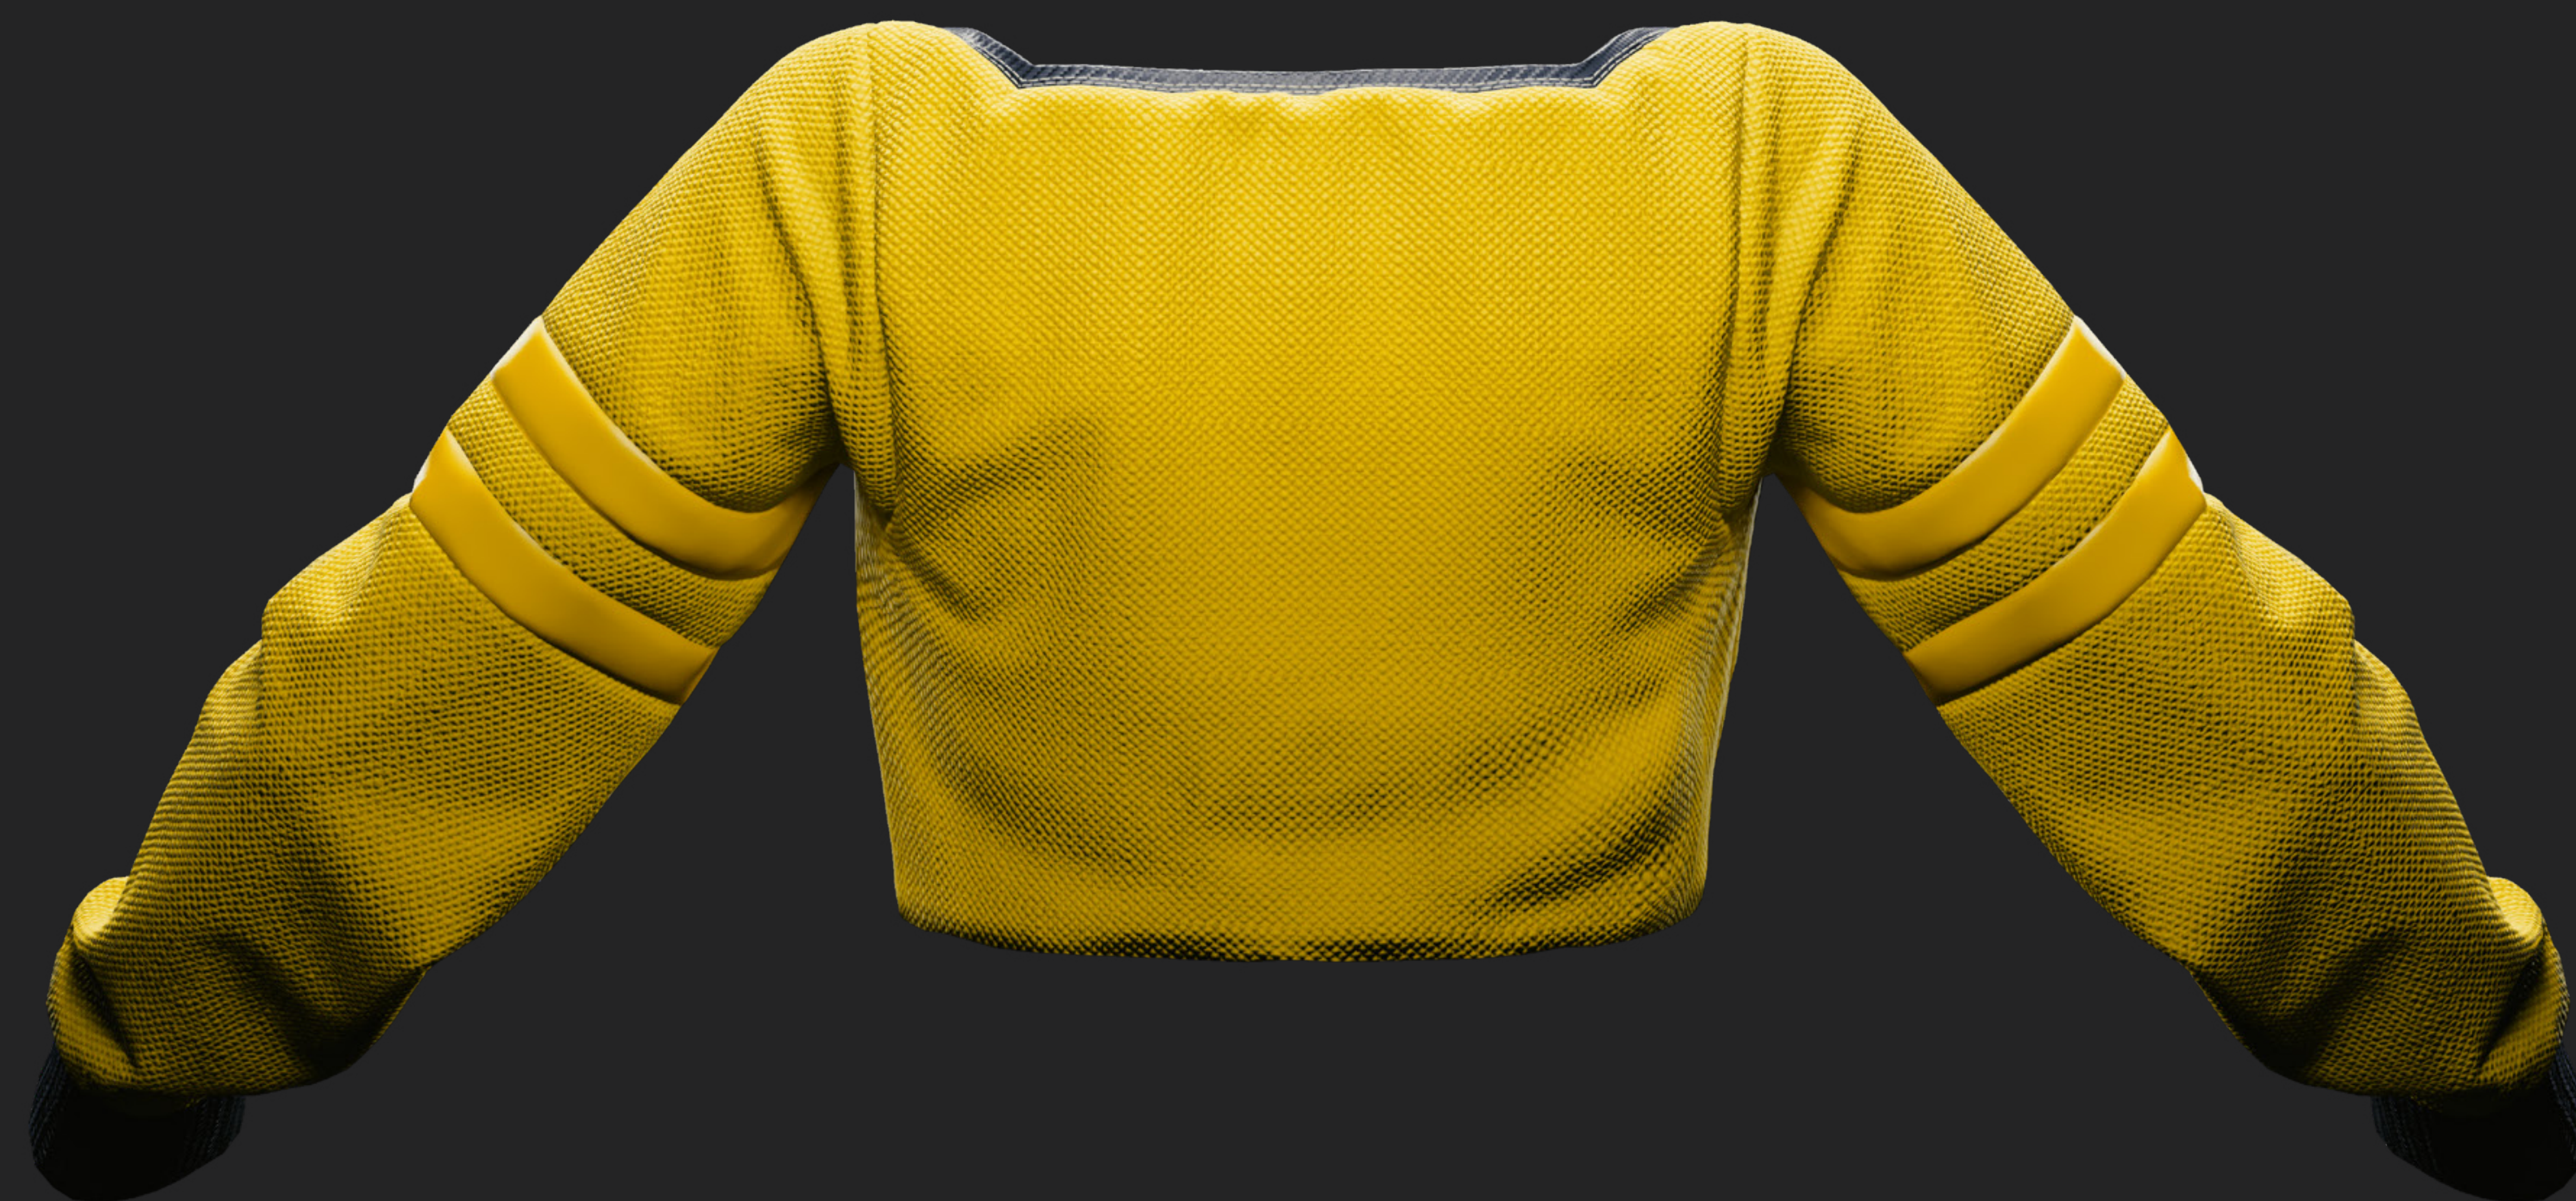

GUIDE
COSPLAY
ROGUE
AMENDIHARES

PERSONNAGE

ROGUE AMENDIARES

La reine de l'Afterlife est au courant de tous les contrats intéressants de la ville, et il lui suffit de secouer la tête pour réduire à néant la réputation d'un merc. Respectée et crainte, personne ne peut ébranler la confiance de Rogue - à moins, bien sûr, que ce ne soit son ancien amour Johnny Silverhand, revenu d'entre les morts.

CORPS COMPLET

TÊTE

CROP TOP

SURVIVE

PANTALON

CHAUSSURES

CYBERWARE

ACCESSOIRES

ARMES

PREJUDICE

L'orgueil précède peut-être la chute, mais les préjugés entraînent tous vos ennemis dans leur chute. Le fusil d'assaut orange usé par le temps occupe une place de choix dans l'arsenal de Rogue ; sa taille imposante et son jet de balles aveugle lui ont permis de se sortir d'une situation délicate à une ou deux reprises.