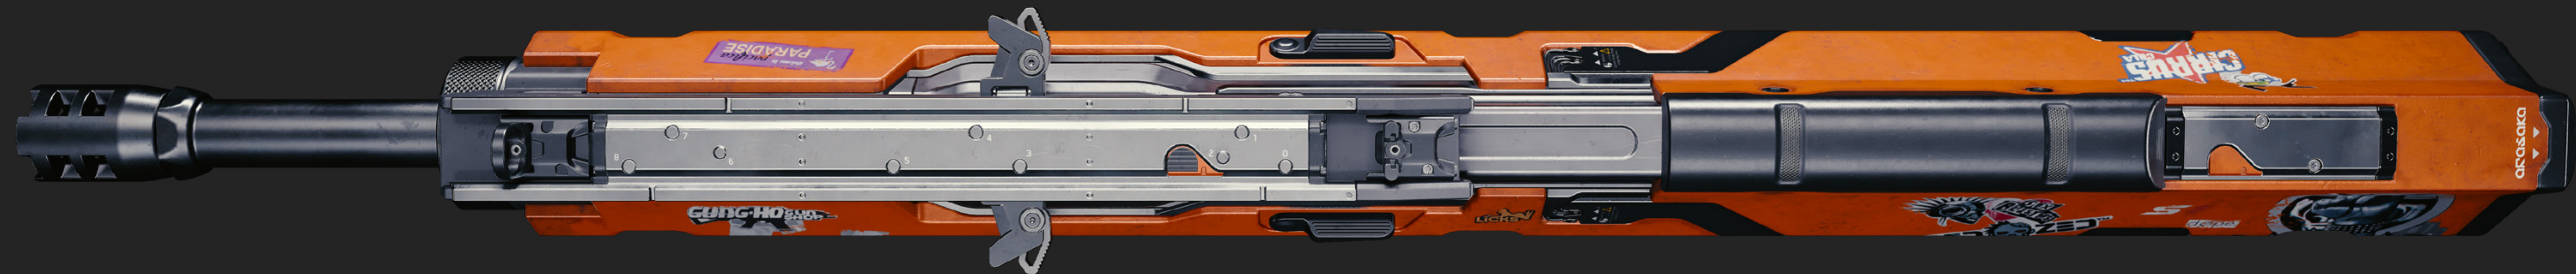

コスプレガイド

ローク・アメンデイス

キャラクター

ローグ・ アメンディアレス

ナイトシティ中のデカイ仕事を取り仕切る、アフターライフの女王。彼女が首を横に振るだけで、傭兵の評判は地に落ちる。多くの人々から尊敬、そして恐れられているローグの自信を揺るがすものは存在しない——死から蘇ったかつての恋人、ジョニー・シルヴァーハンドを除いては。

全身

頭

トップス

SURVIVE

パンツ

シューズ

サイバーウェア

アクセサリ

武器

HJSH-18 マサムネ PREJUDICE

Pride(高慢)は滅びに先立つかもしれないが、Prejudice(偏見)はすべての敵を道連れにする。使い込まれたオレンジカラーのアサルトライフル、HJSH-18 マサムネ Prejudiceはローグの武器コレクションの中でも一際重要な一丁だ。その巨大なサイズと、銃口から無差別に降り注がれる鉛玉の雨は、彼女を幾度となく窮地から救ってくれた。