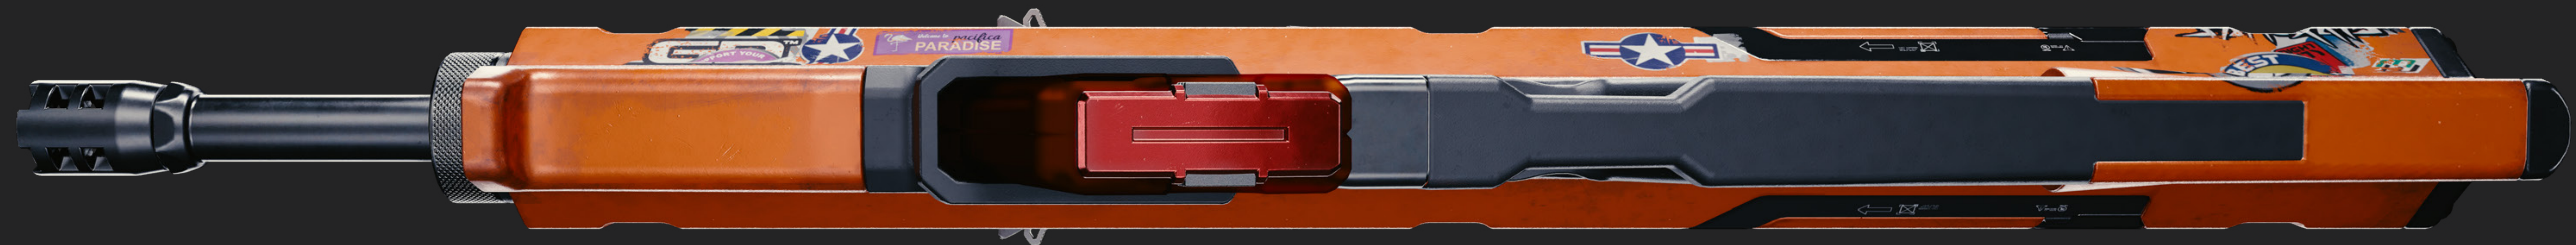

コスプレガイド

ローク・アメンデイス

キャラクター

ローグ・ アメンディアレス

ナイトシティ中のデカイ仕事を取り仕切る、アフターライフの女王。彼女が首を横に振るだけで、傭兵の評判は地に落ちる。多くの人々から尊敬、そして恐れられているローグの自信を揺るがすものは存在しない——死から蘇ったかつての恋人、ジョニー・シルヴァーハンドを除いては。

全身

頭

トップス

SURVIVE

パンツ

シューズ

サイバーウェア

アクセサリ

武器

HJSH-18 マサムネ PREJUDICE

Pride(高慢)は滅びに先立つかもしれないが、Prejudice(偏見)はすべての敵を道連れにする。使い込まれたオレンジカラーのアサルトライフル、HJSH-18 マサムネ Prejudiceはローグの武器コレクションの中でも一際重要な一丁だ。その巨大なサイズと、銃口から無差別に降り注がれる鉛玉の雨は、彼女を幾度となく窮地から救ってくれた。