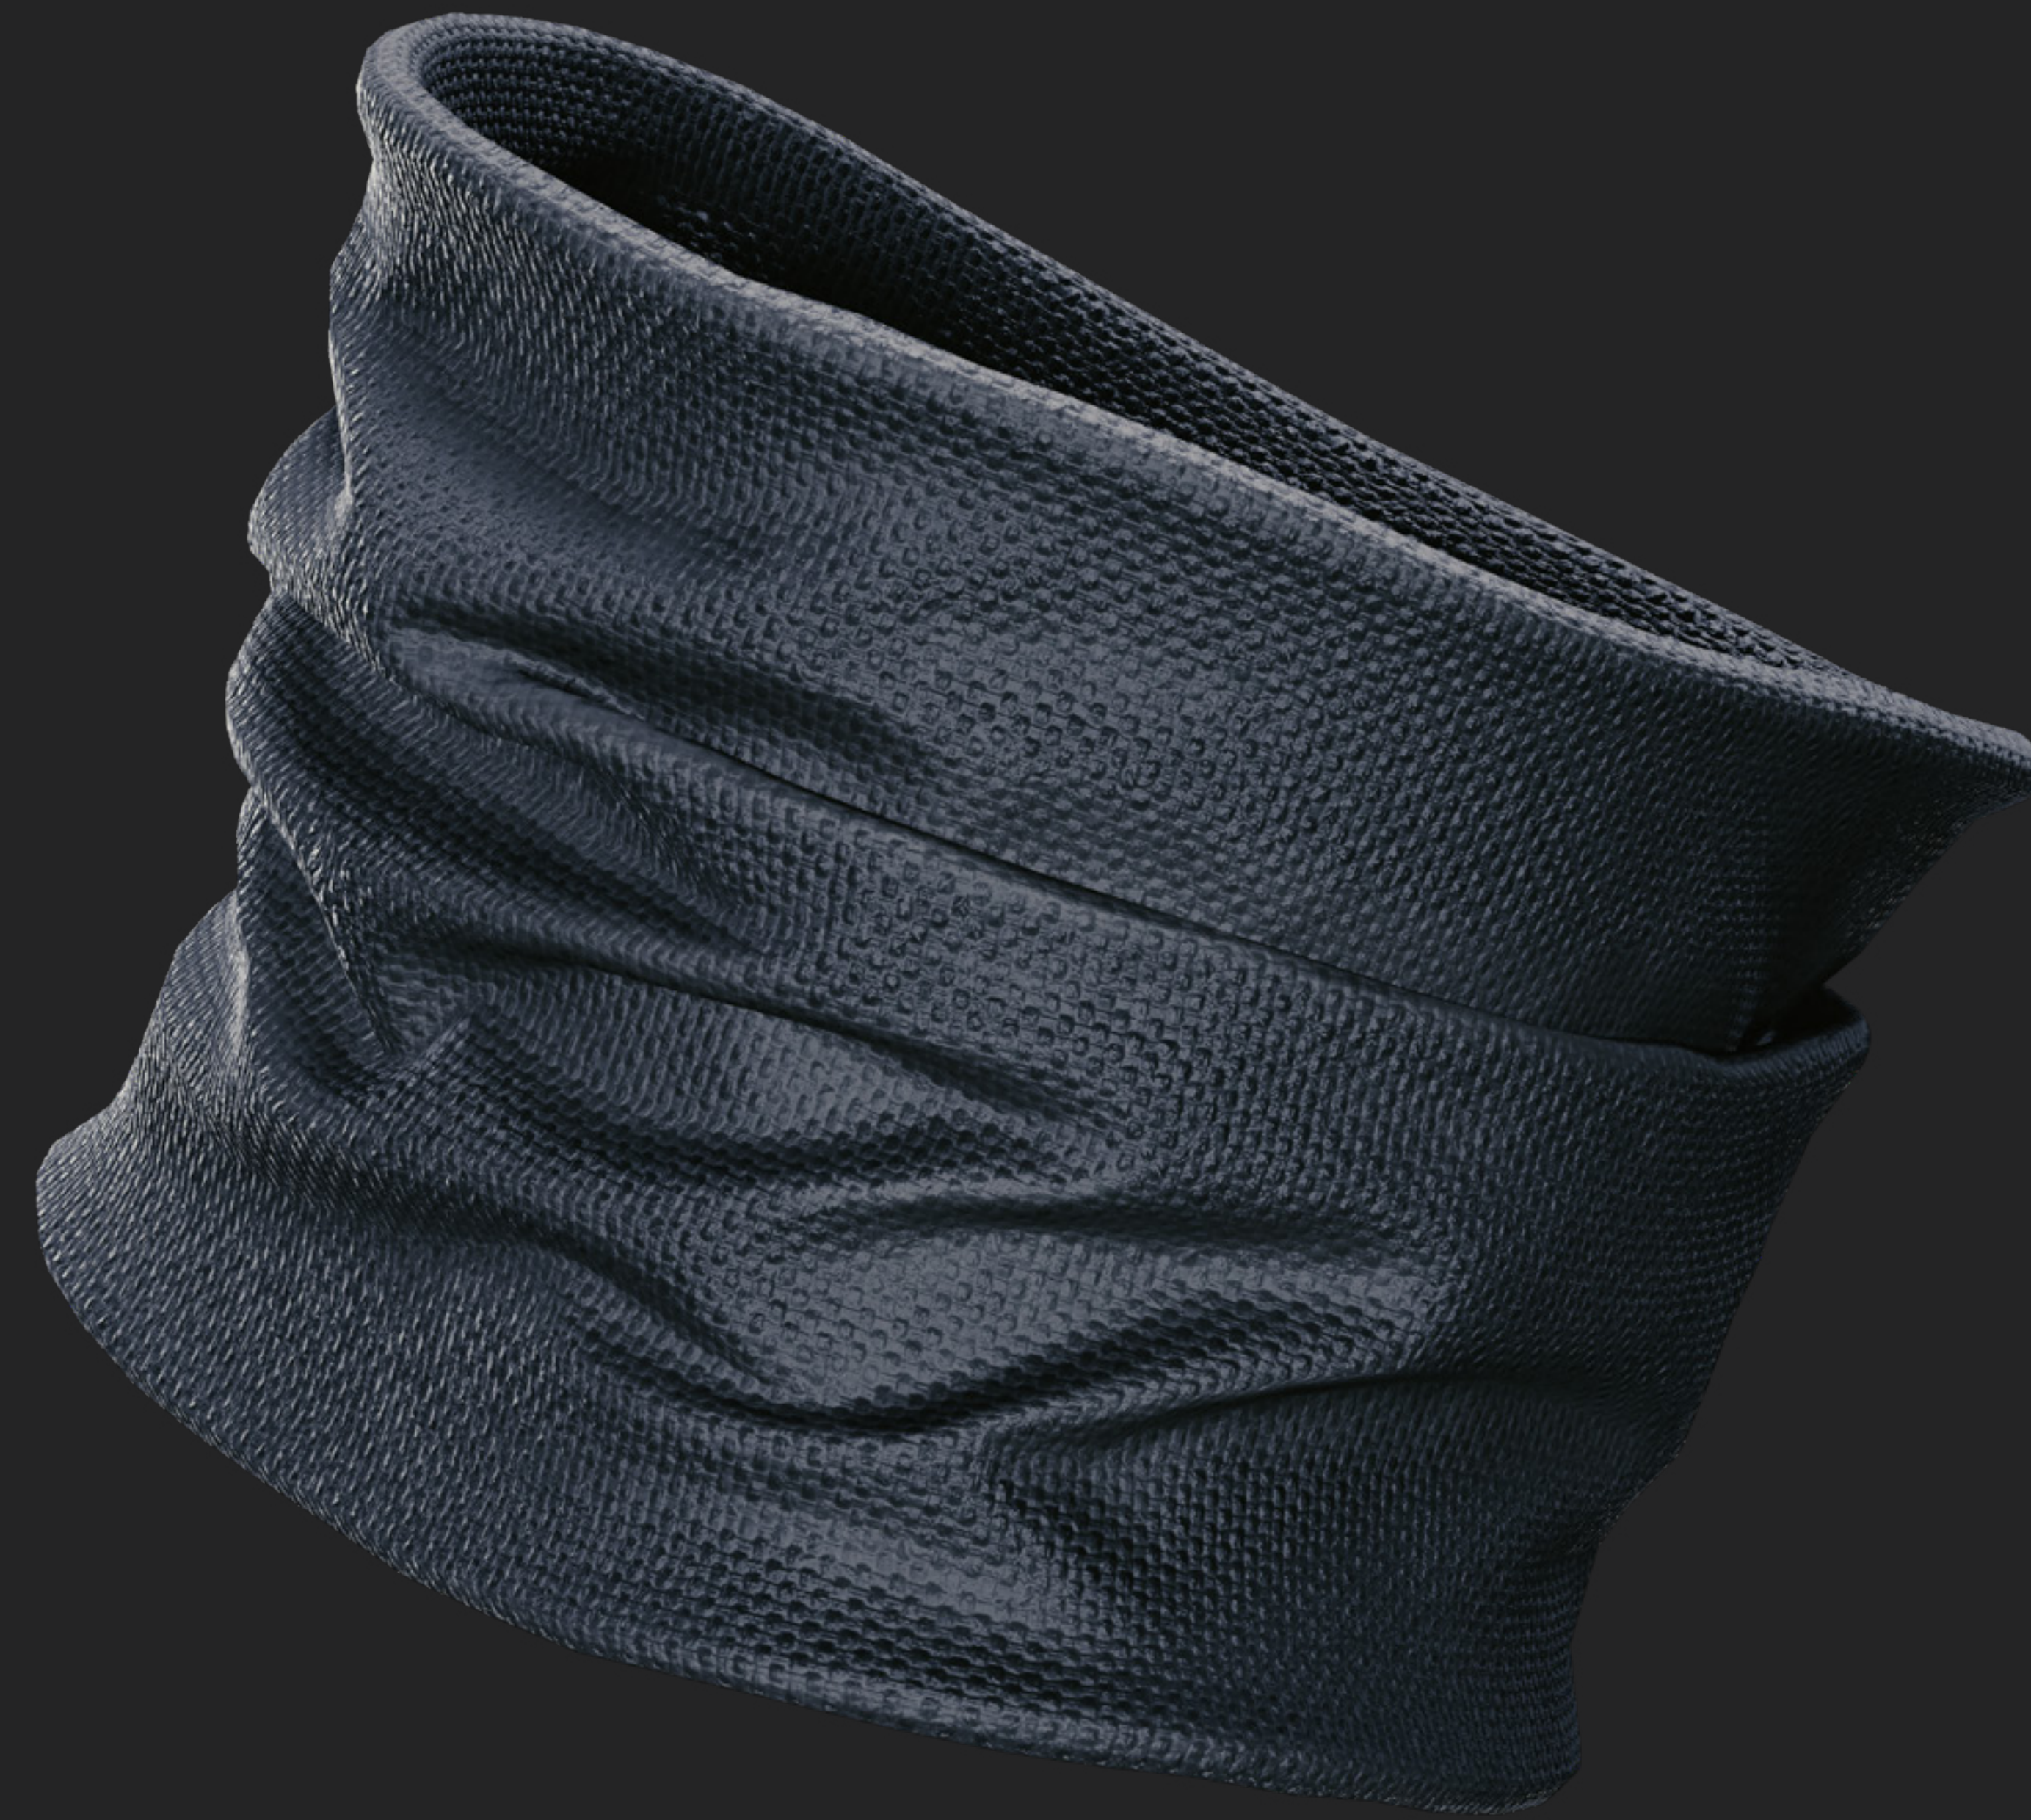

## ROGUE AMENDIARES

Jeśli w Night City dzieje się coś wartego uwagi, królowa Afterlife o tym wie. A jeśli jest to lukratywna fucha, to pewnie macza w niej swoje palce. Ludzie, którzy pracują z Rogue darzą ją szacunkiem i stronią od jej gniewu. Nic dziwnego – wszak delikatne skinienie głowy królowej wystarczy, by zakończyć karierę nawet najbardziej rokującego cyberpunka. Rogue jest w swoich rządach wyrachowana, pewna siebie i niezachwiana, i prędzej jej były luby Johnny Silverhand wstanie z martwych, niż miałyby się to zmienić.

CAŁE CIAŁO

GŁOWA

TOP

**SURVIVE**

SPODNIE

BUTY

WSZCZEPY

BRÓŃ

## PREJUDICE

Duma nie zagląda do Night City, za to uprzedzenie króluje w nim od lat. Wyblakły pomarańczowy karabin szturmowy zajmuje kluczowe miejsce w arsenale Rogue; jego ogromny rozmiar i bezwzględna siła ognia nieraz uratowały ją z opresji.