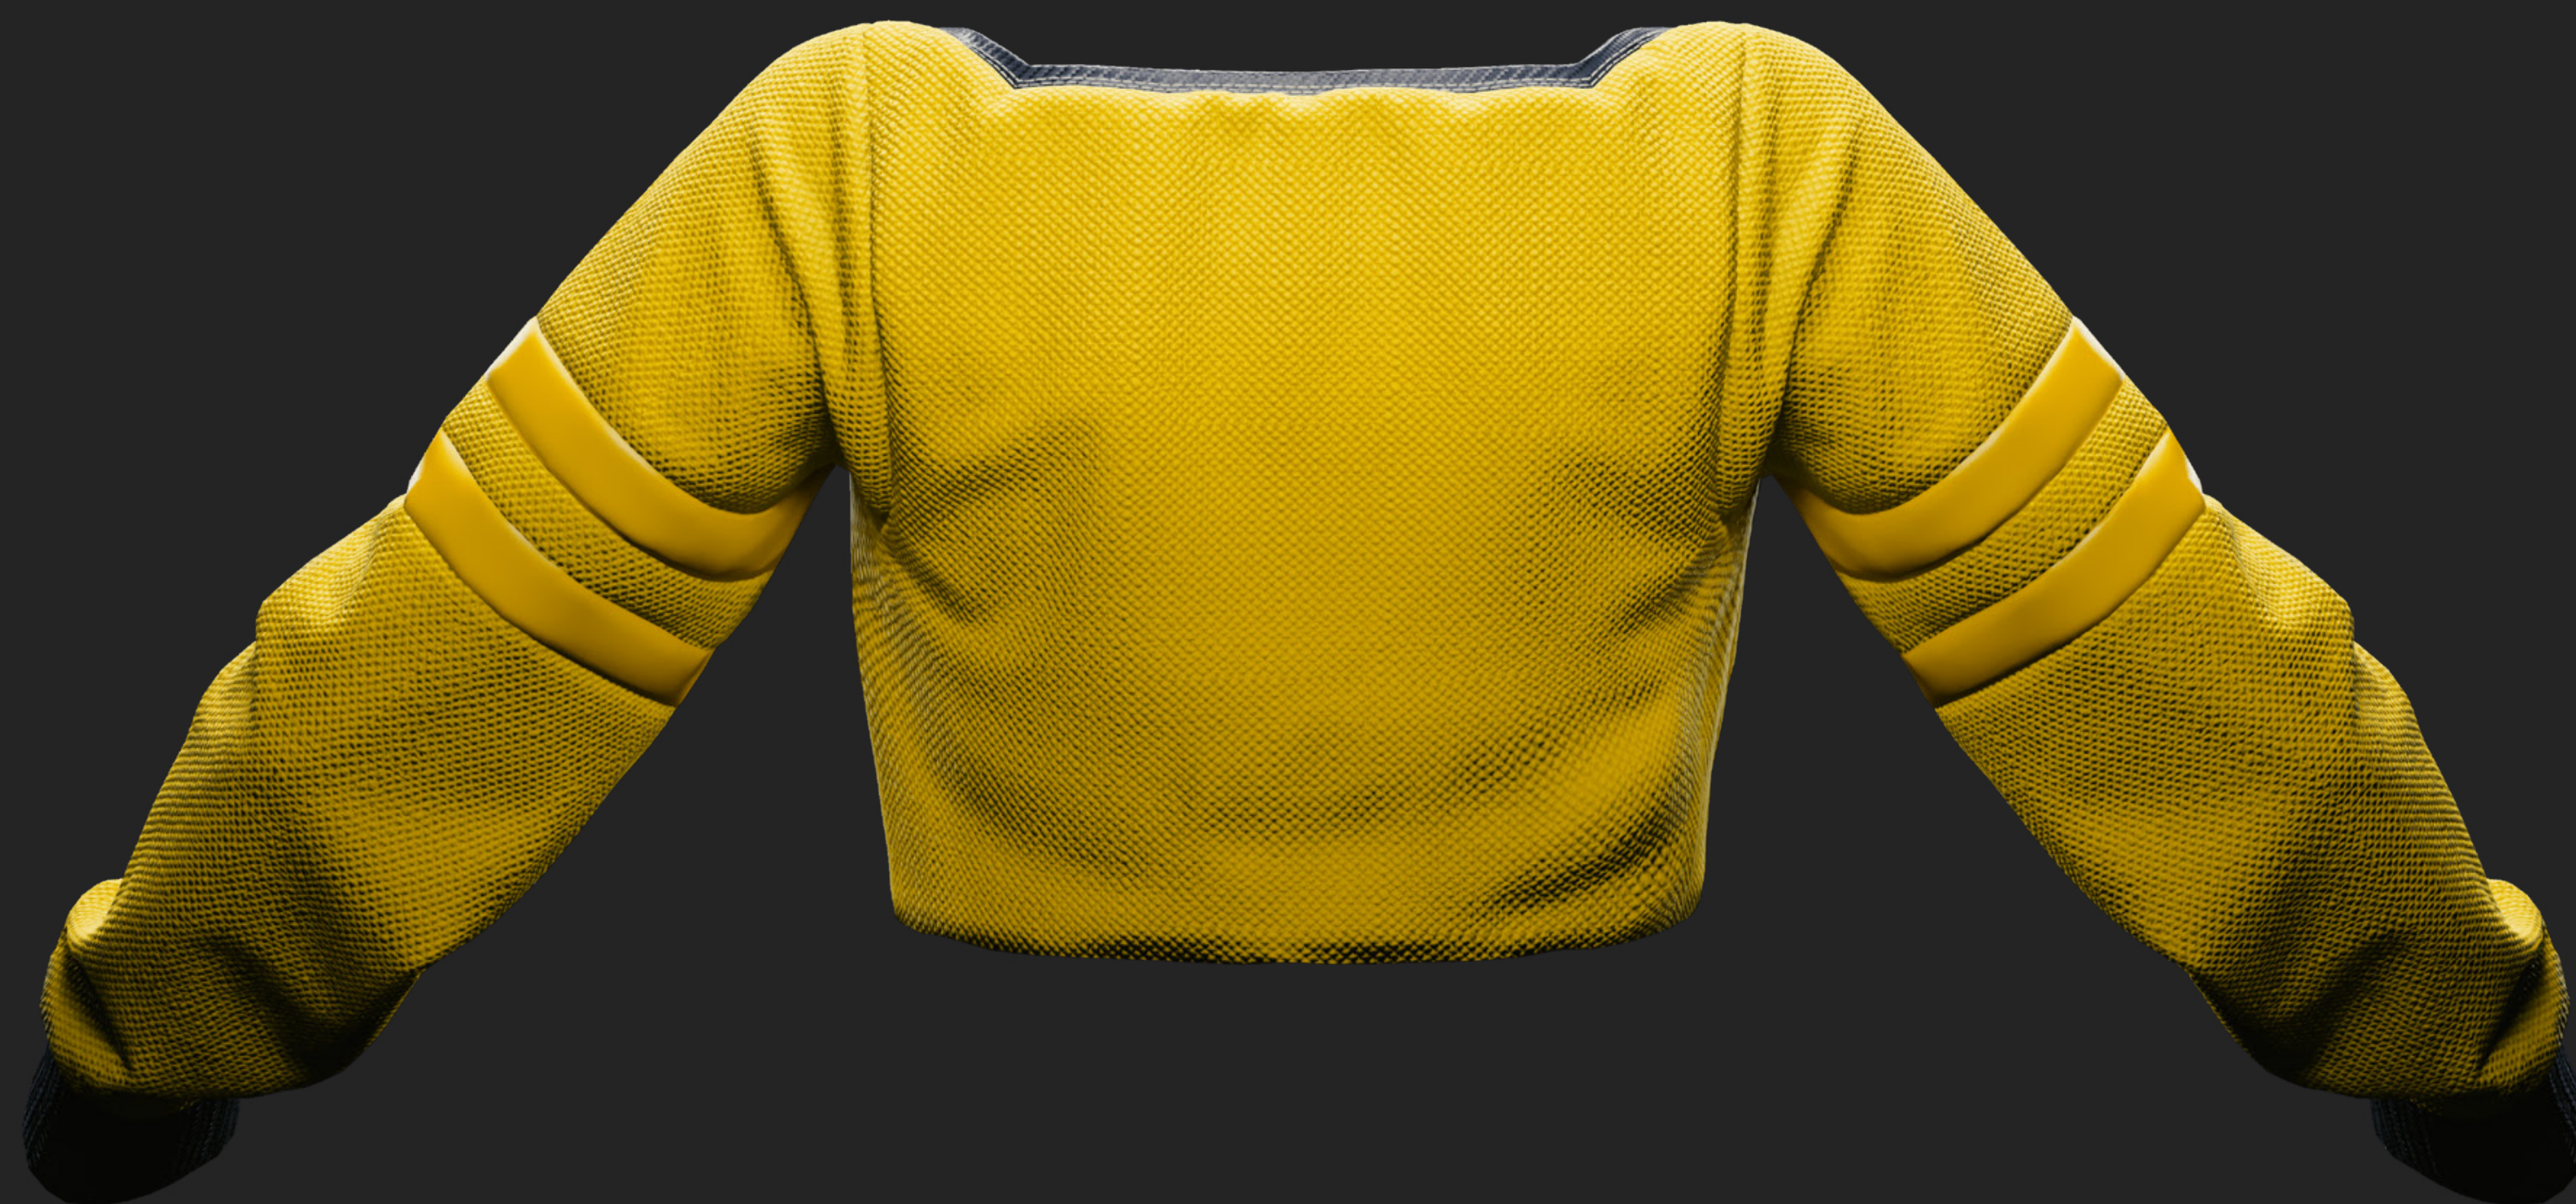

## ROGUE AMENDIARES

Jeśli w Night City dzieje się coś wartego uwagi, królowa Afterlife o tym wie. A jeśli jest to lukratywna fucha, to pewnie macza w niej swoje palce. Ludzie, którzy pracują z Rogue darzą ją szacunkiem i stronią od jej gniewu. Nic dziwnego – wszak delikatne skinienie głowy królowej wystarczy, by zakończyć karierę nawet najbardziej rokującego cyberpunka. Rogue jest w swoich rządach wyrachowana, pewna siebie i niezachwiana, i prędzej jej były luby Johnny Silverhand wstanie z martwych, niż miałyby się to zmienić.

CAŁE CIAŁO

GŁOWA

TOP

**SURVIVE**

SPODNIE

BUTY

WSZCZEPY

BRÓŃ

## PREJUDICE

Duma nie zagląda do Night City, za to uprzedzenie króluje w nim od lat. Wyblakły pomarańczowy karabin szturmowy zajmuje kluczowe miejsce w arsenale Rogue; jego ogromny rozmiar i bezwzględna siła ognia nieraz uratowały ją z opresji.