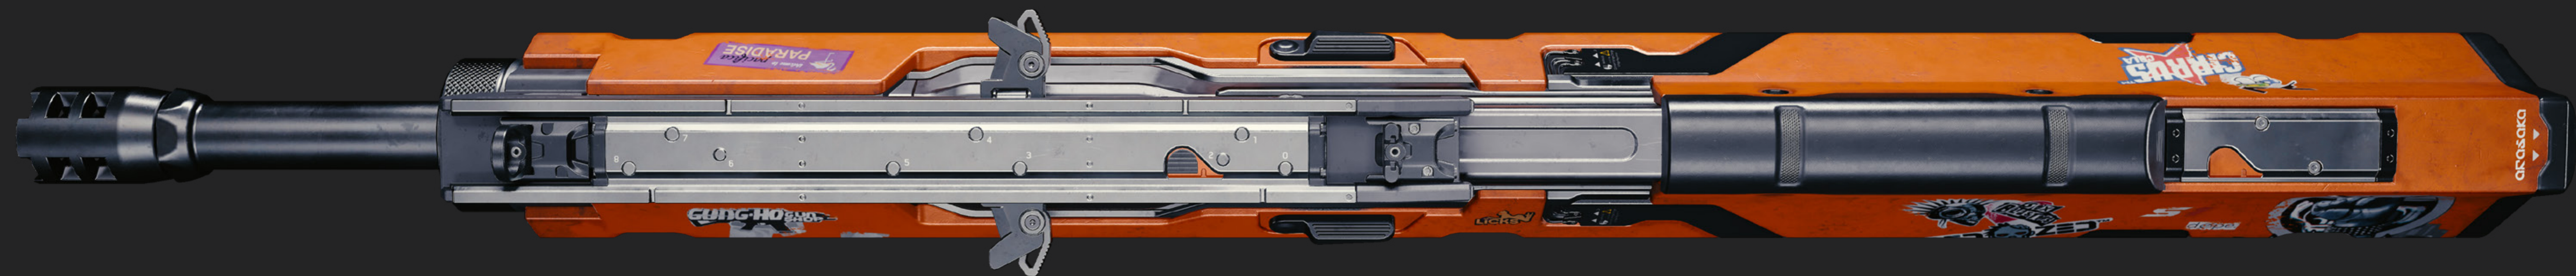

## ROGUE AMENDIARES

Jeśli w Night City dzieje się coś wartego uwagi, królowa Afterlife o tym wie. A jeśli jest to lukratywna fucha, to pewnie macza w niej swoje palce. Ludzie, którzy pracują z Rogue darzą ją szacunkiem i stronią od jej gniewu. Nic dziwnego – wszak delikatne skinienie głowy królowej wystarczy, by zakończyć karierę nawet najbardziej rokującego cyberpunka. Rogue jest w swoich rządach wyrachowana, pewna siebie i niezachwiana, i prędzej jej były luby Johnny Silverhand wstanie z martwych, niż miałyby się to zmienić.

CAŁE CIAŁO

GŁOWA

TOP

**SURVIVE**

SPODNIE

BUTY

WSZCZEPY

BRÓŃ

## PREJUDICE

Duma nie zagląda do Night City, za to uprzedzenie króluje w nim od lat. Wyblakły pomarańczowy karabin szturmowy zajmuje kluczowe miejsce w arsenale Rogue; jego ogromny rozmiar i bezwzględna siła ognia nieraz uratowały ją z opresji.