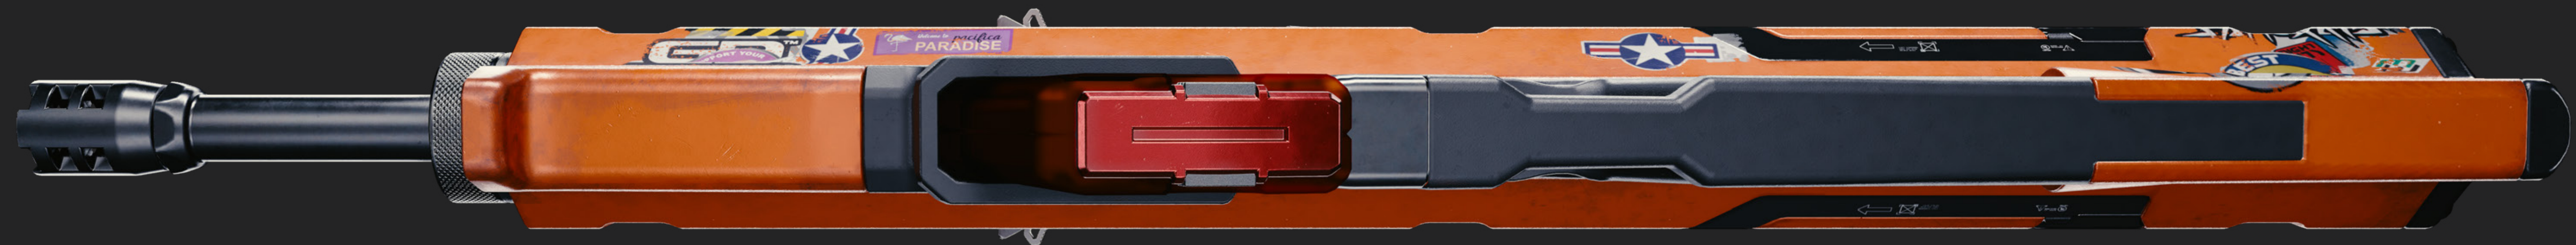

## ROGUE AMENDIARES

Jeśli w Night City dzieje się coś wartego uwagi, królowa Afterlife o tym wie. A jeśli jest to lukratywna fucha, to pewnie macza w niej swoje palce. Ludzie, którzy pracują z Rogue darzą ją szacunkiem i stronią od jej gniewu. Nic dziwnego – wszak delikatne skinienie głowy królowej wystarczy, by zakończyć karierę nawet najbardziej rokującego cyberpunka. Rogue jest w swoich rządach wyrachowana, pewna siebie i niezachwiana, i prędzej jej były luby Johnny Silverhand wstanie z martwych, niż miałyby się to zmienić.

CAŁE CIAŁO

GŁOWA

TOP

**SURVIVE**

SPODNIE

BUTY

WSZCZEPY

BRÓŃ

## PREJUDICE

Duma nie zagląda do Night City, za to uprzedzenie króluje w nim od lat. Wyblakły pomarańczowy karabin szturmowy zajmuje kluczowe miejsce w arsenale Rogue; jego ogromny rozmiar i bezwzględna siła ognia nieraz uratowały ją z opresji.