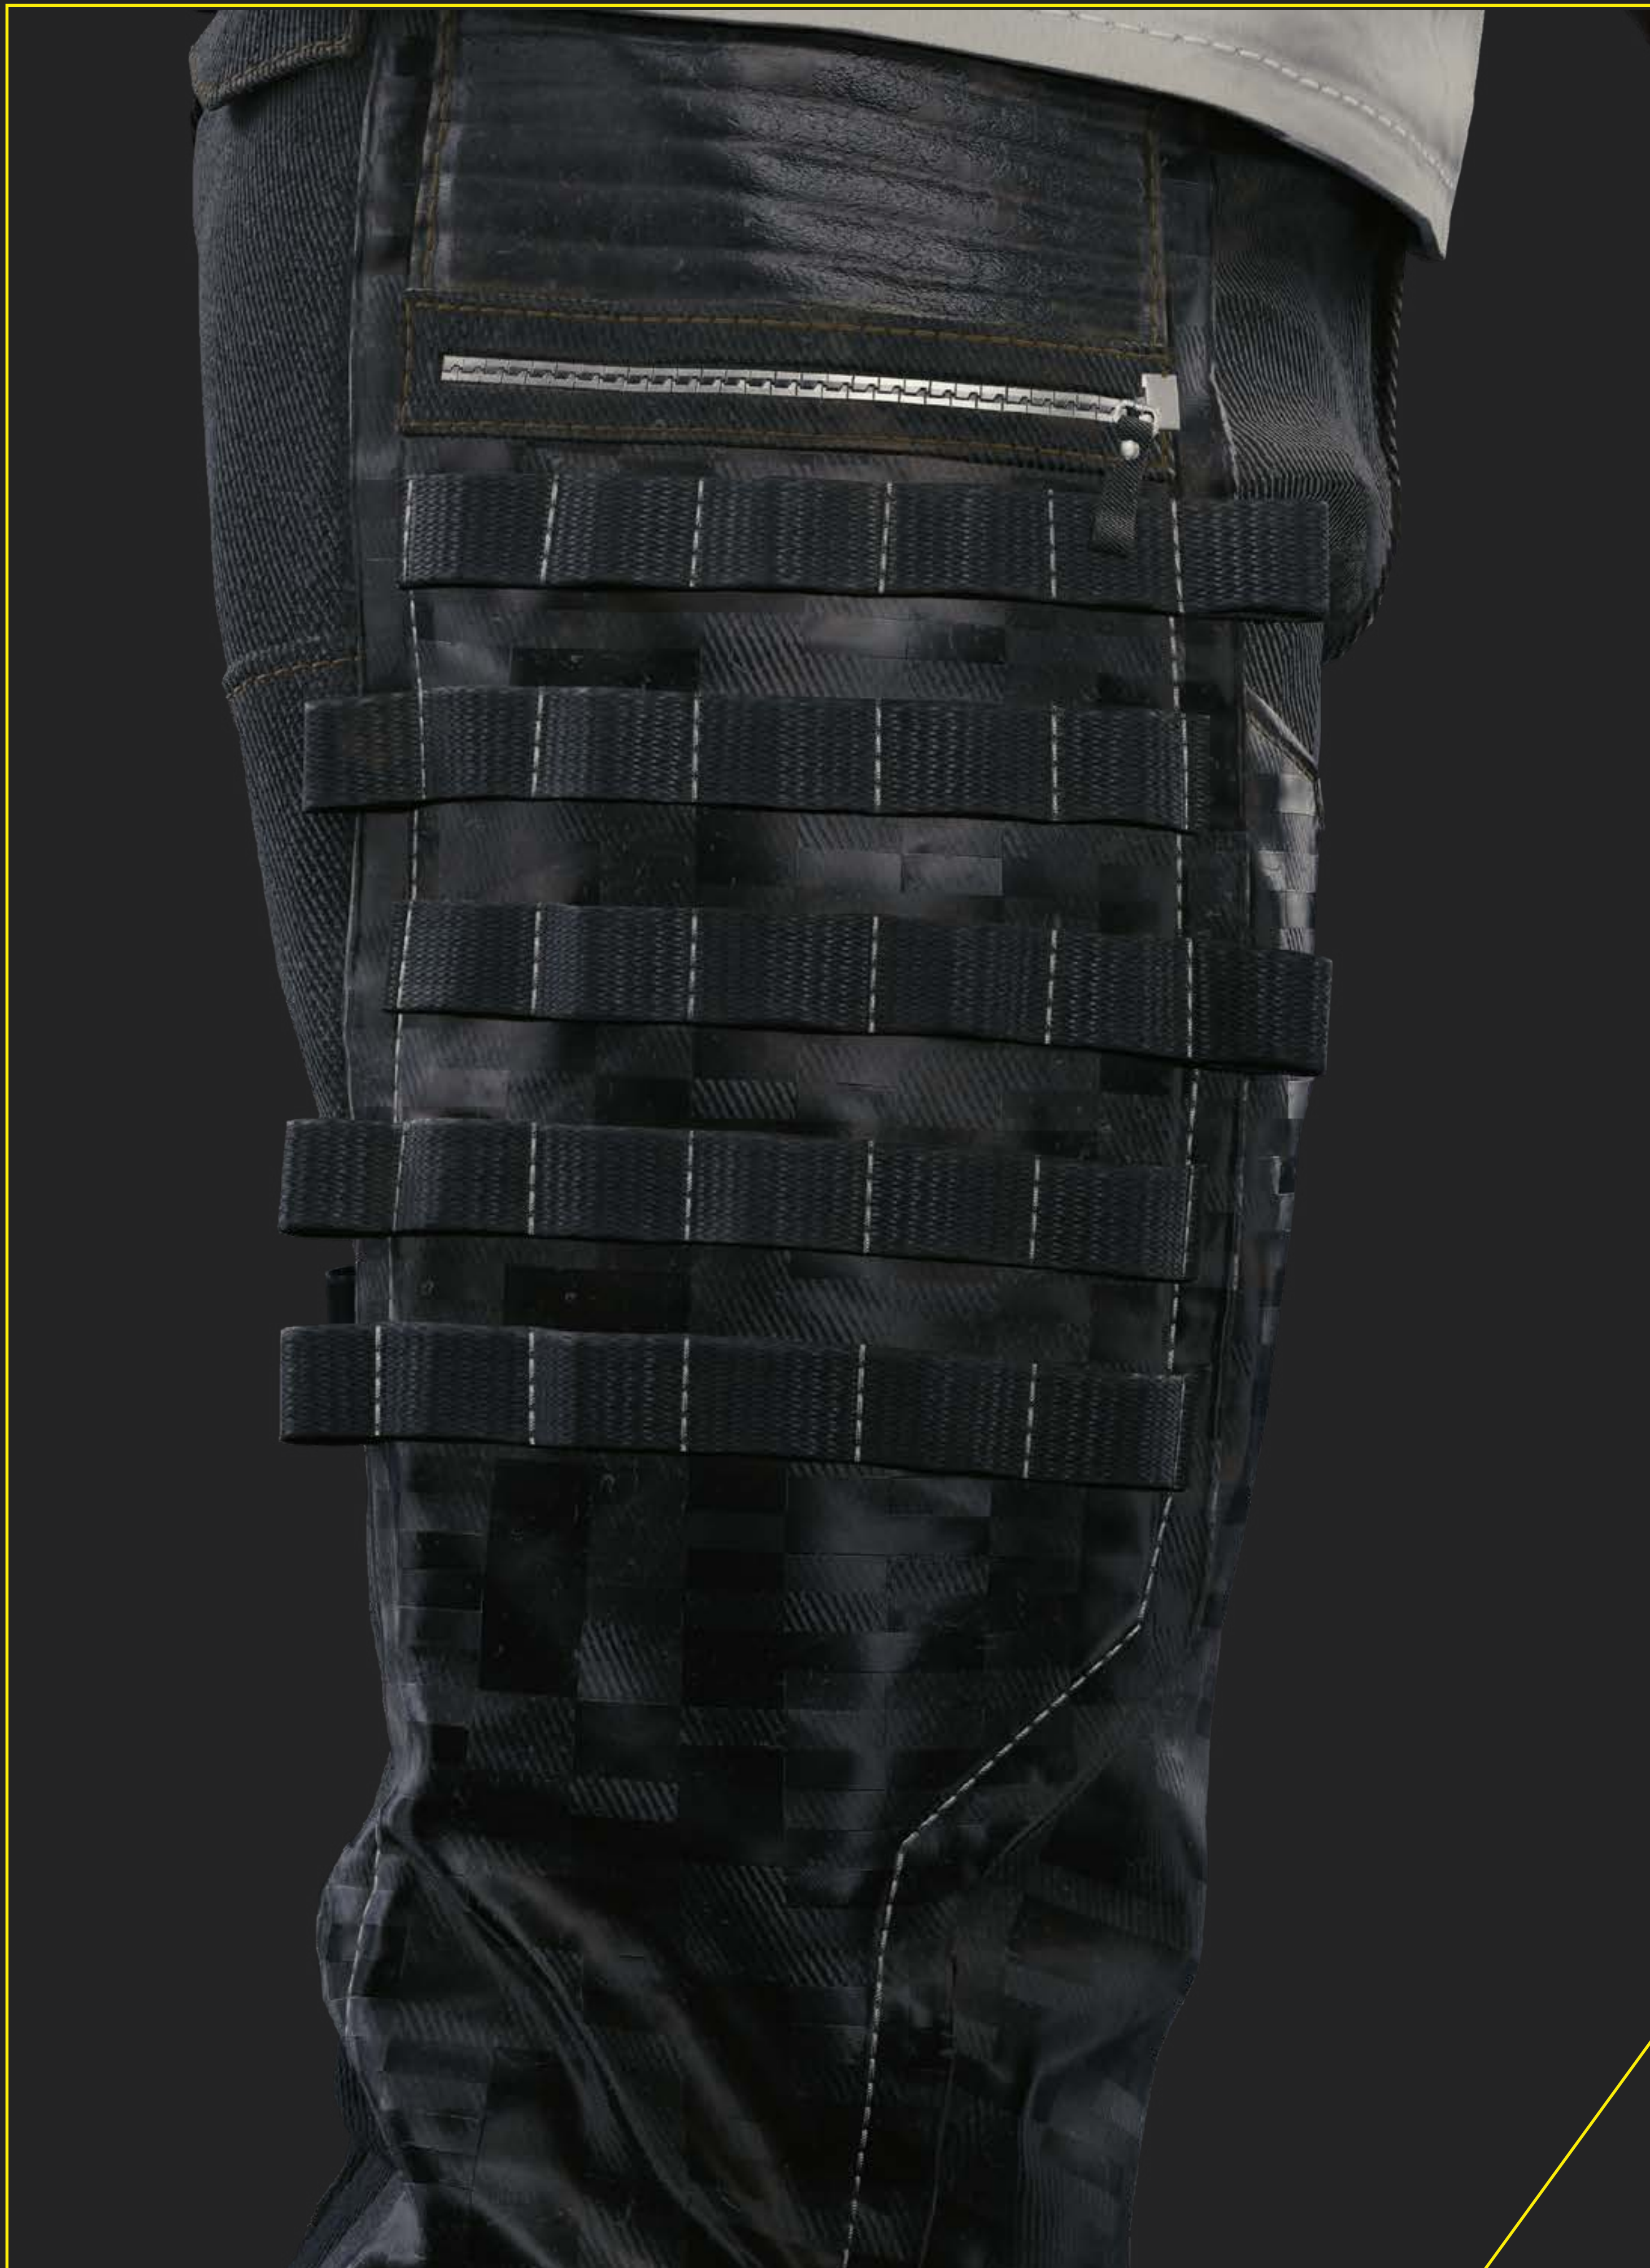

**GESAMTER KÖRPER**

KOPF

STAND CLEAR  
KEEP OFF THE MACHINE

MK VIII LINER ACTUATOR  
250 SERIES ION  
NO BATTERY 499-234

DETAILS

RECHTE SEITE

LINKE SEITE

MANTEL

GANZER KÖRPER - KEIN MANTEL

T-SHIRT

HOSE

DETAILS

SCHUHE

CYBERWARE

KETTE