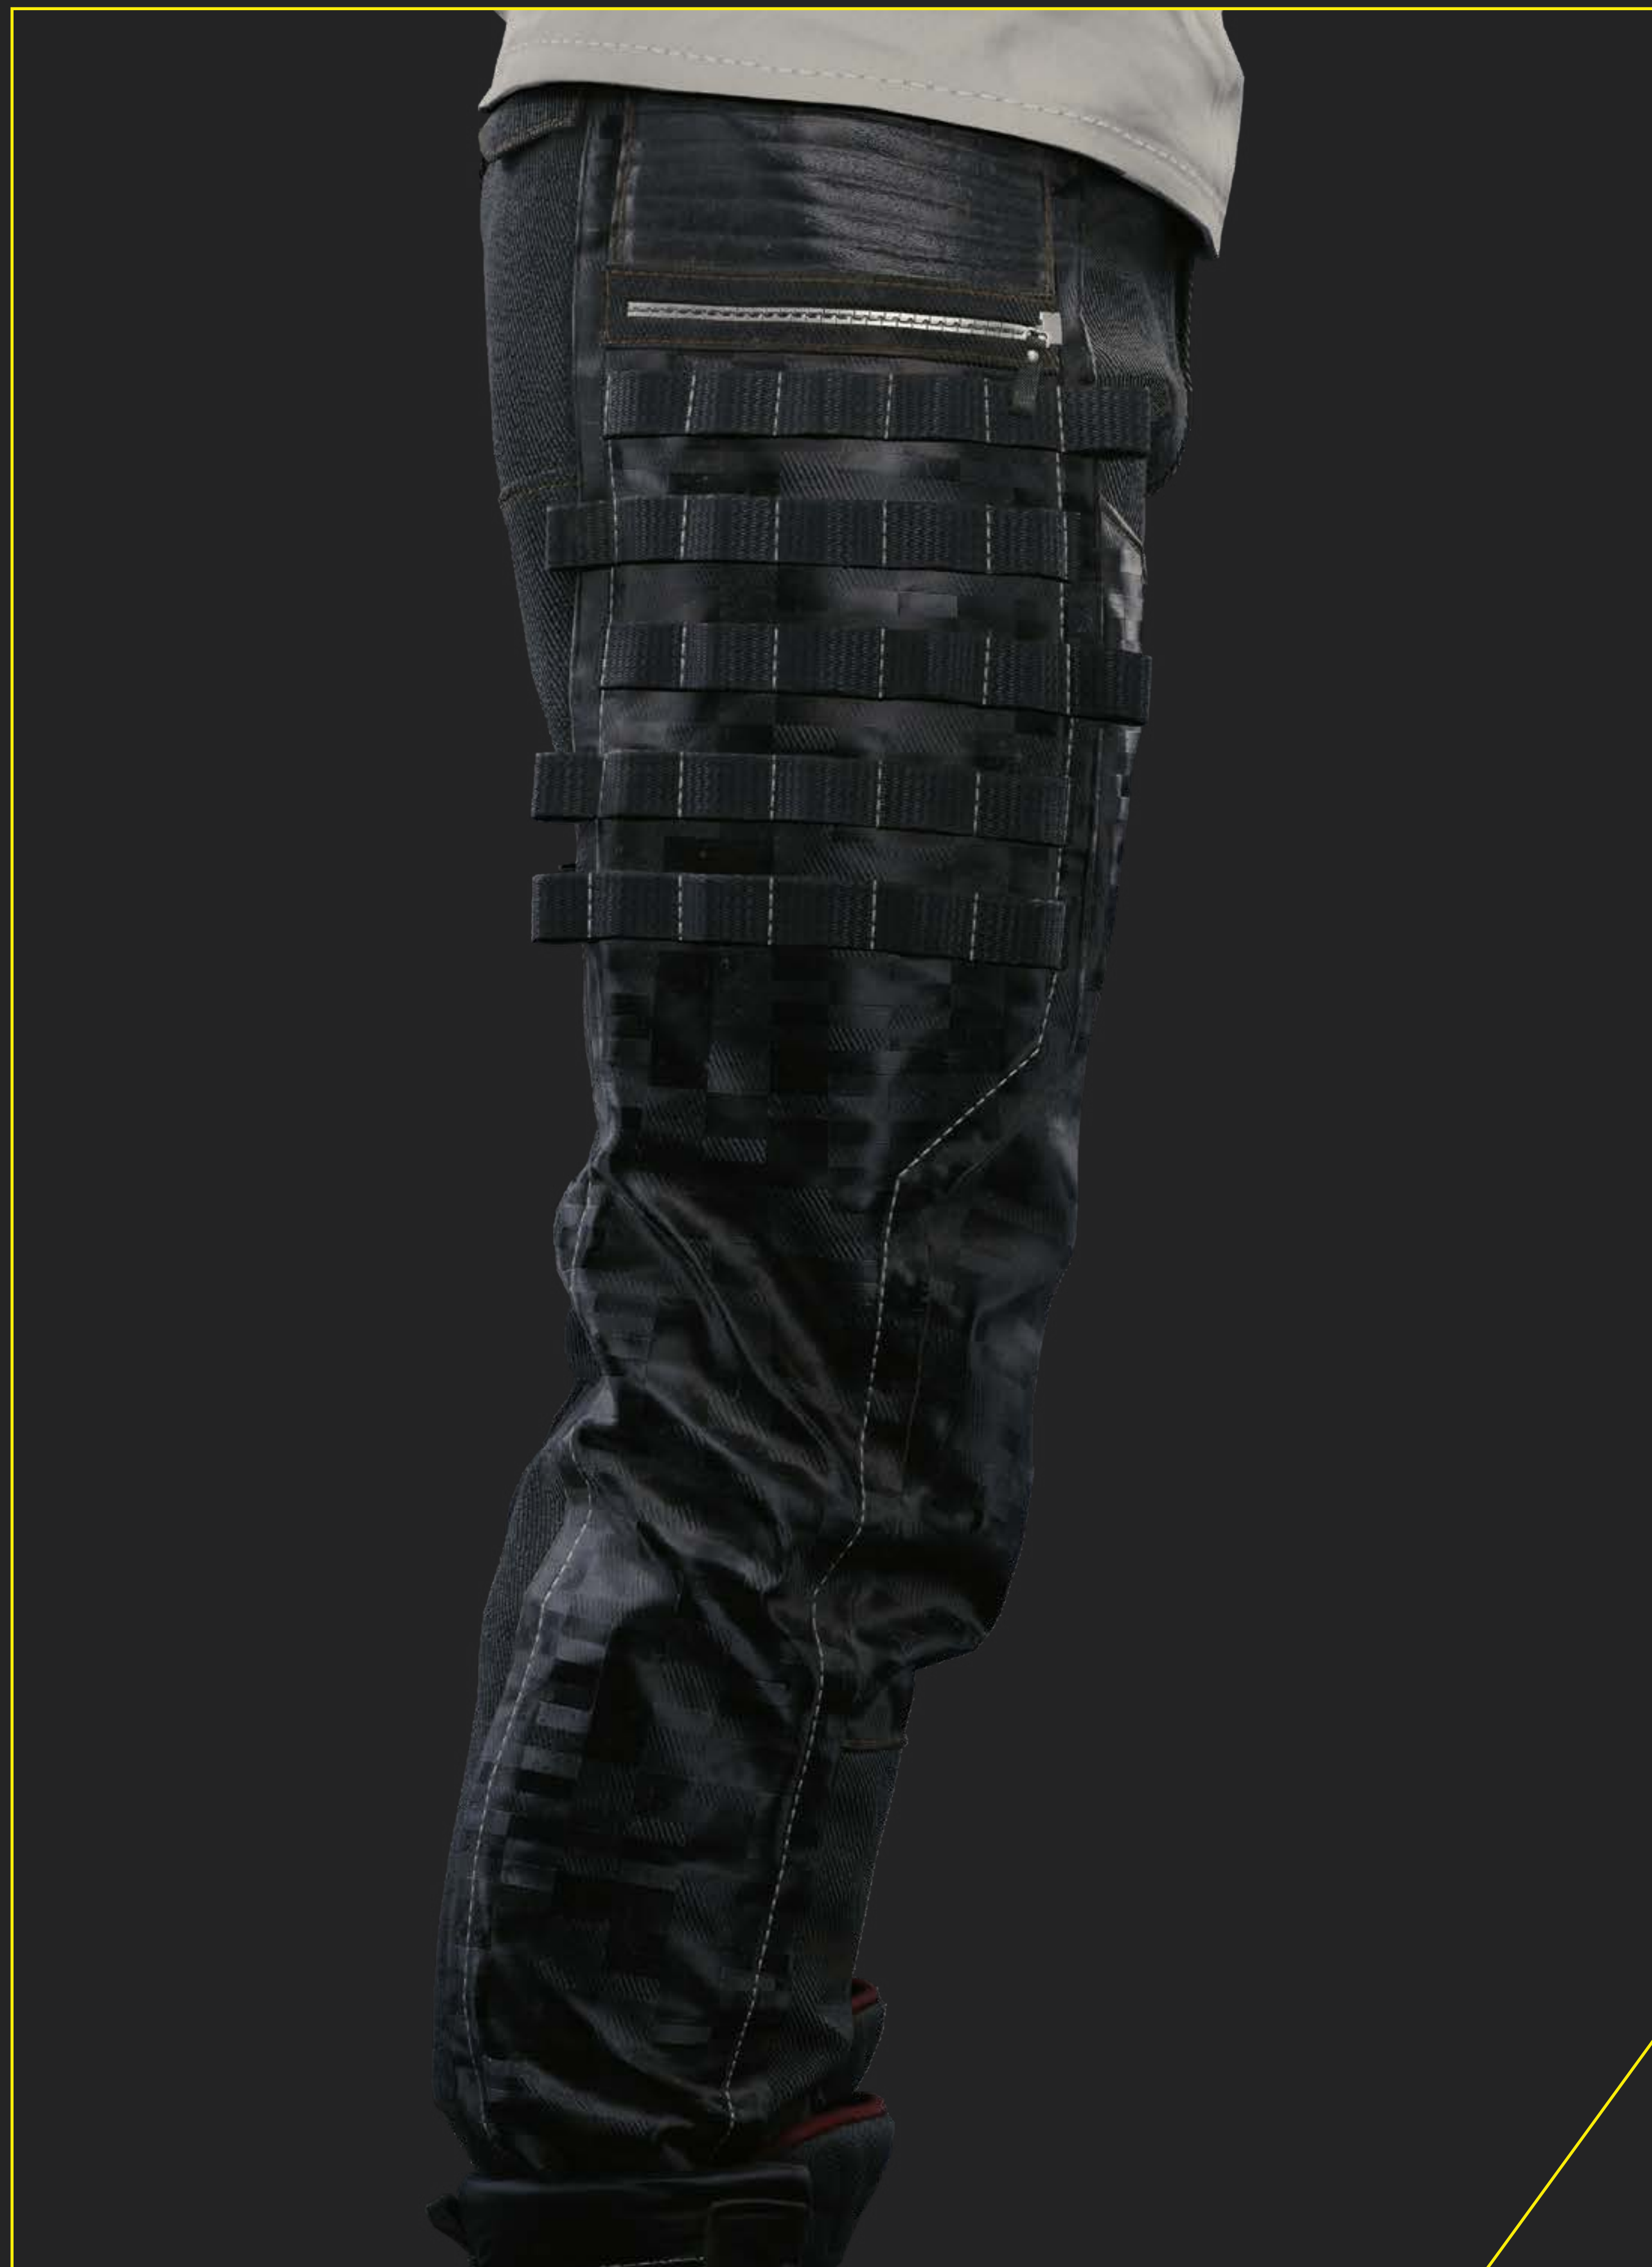

**GESAMTER KÖRPER**

KOPF

STAND CLEAR  
KEEP OFF THE MACHINE

MK VIII LINER ACTUATOR  
250 SERIES ION  
NO BATTERY 499-234

DETAILS

RECHTE SEITE

LINKE SEITE

MANTEL

GANZER KÖRPER - KEIN MANTEL

T-SHIRT

HOSE

DETAILS

SCHUHE

CYBERWARE

KETTE