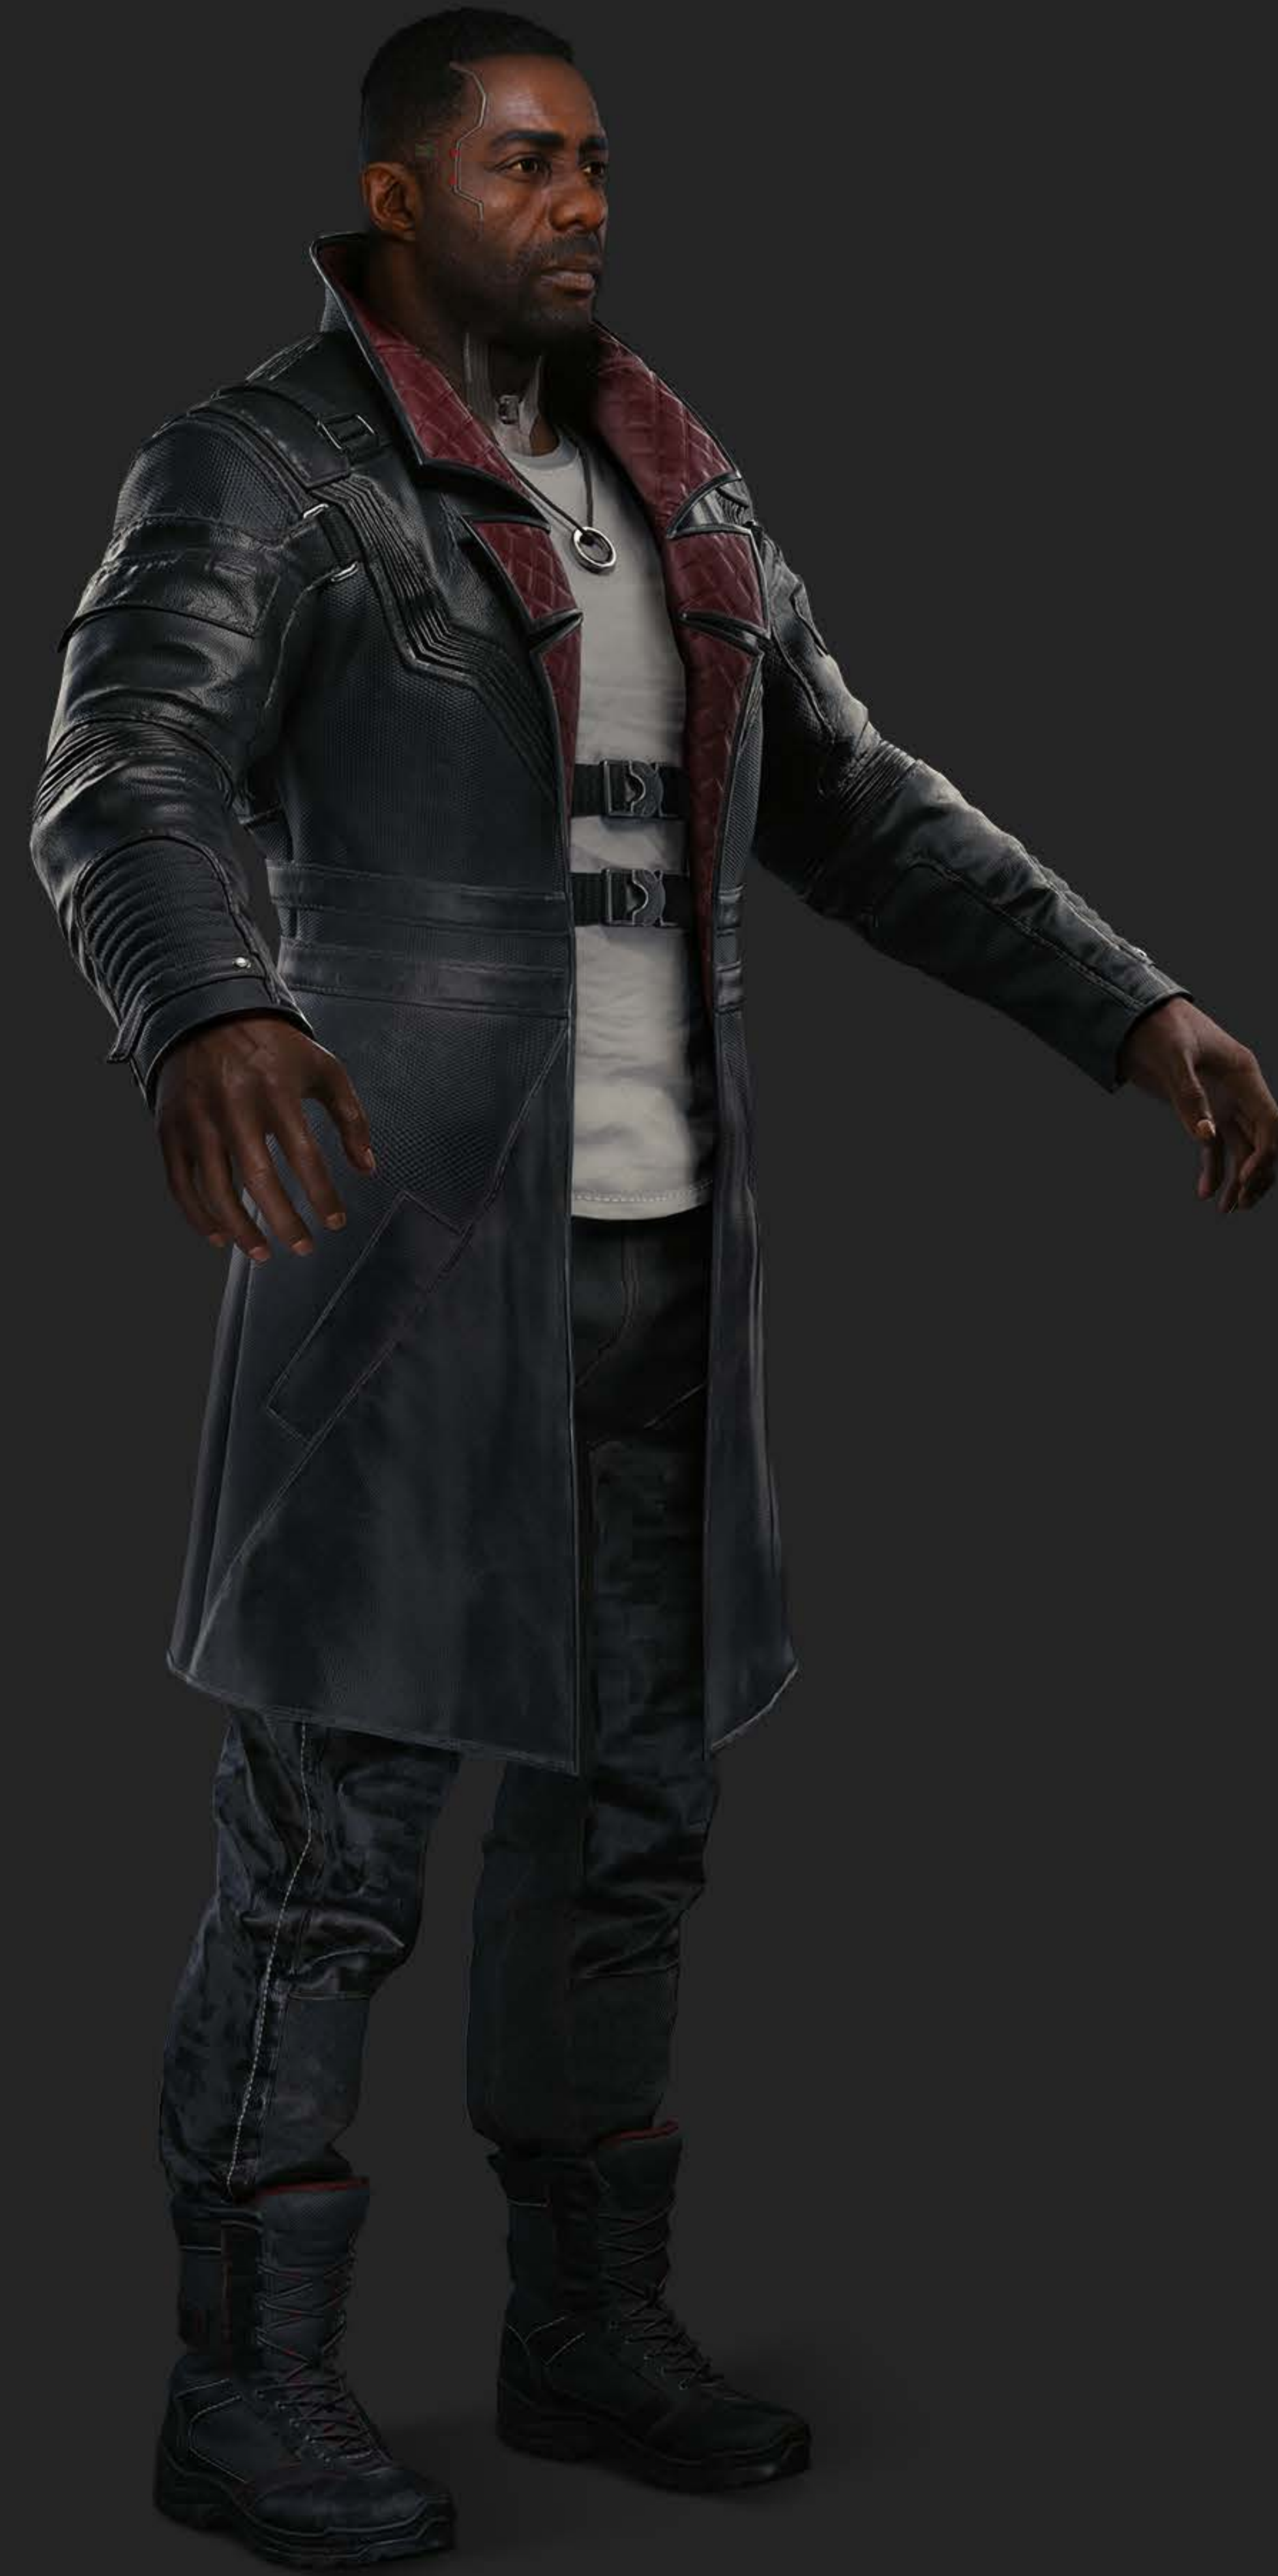

COSPLAY  
GUIDE **SOLOMON  
REED**

CHARAKTER

# SOLOMON REED

Solomon Reed ist ein erfahrener FIA-Agent, der sein Geschick auf zahllosen Geheimmissionen unter Beweis gestellt hat. Niemand kann besser als er auf zahlreiche Netze von Spionen und Netrunnern zugreifen, Informationen beschaffen und sogar die bestbewachten Orte durchdringen. Seine Loyalität und sein Pflichtbewusstsein bestimmen all seine Entscheidungen.

**GESAMTER KÖRPER**

KOPF

STAND CLEAR  
KEEP OFF THE MACHINE

MK VIII LINER ACTUATOR  
250 SERIES ION  
NO BATTERY 499-234

DETAILS

RECHTE SEITE

LINKE SEITE

MANTEL

GANZER KÖRPER - KEIN MANTEL

T-SHIRT

HOSE

DETAILS

SCHUHE

CYBERWARE

KETTE