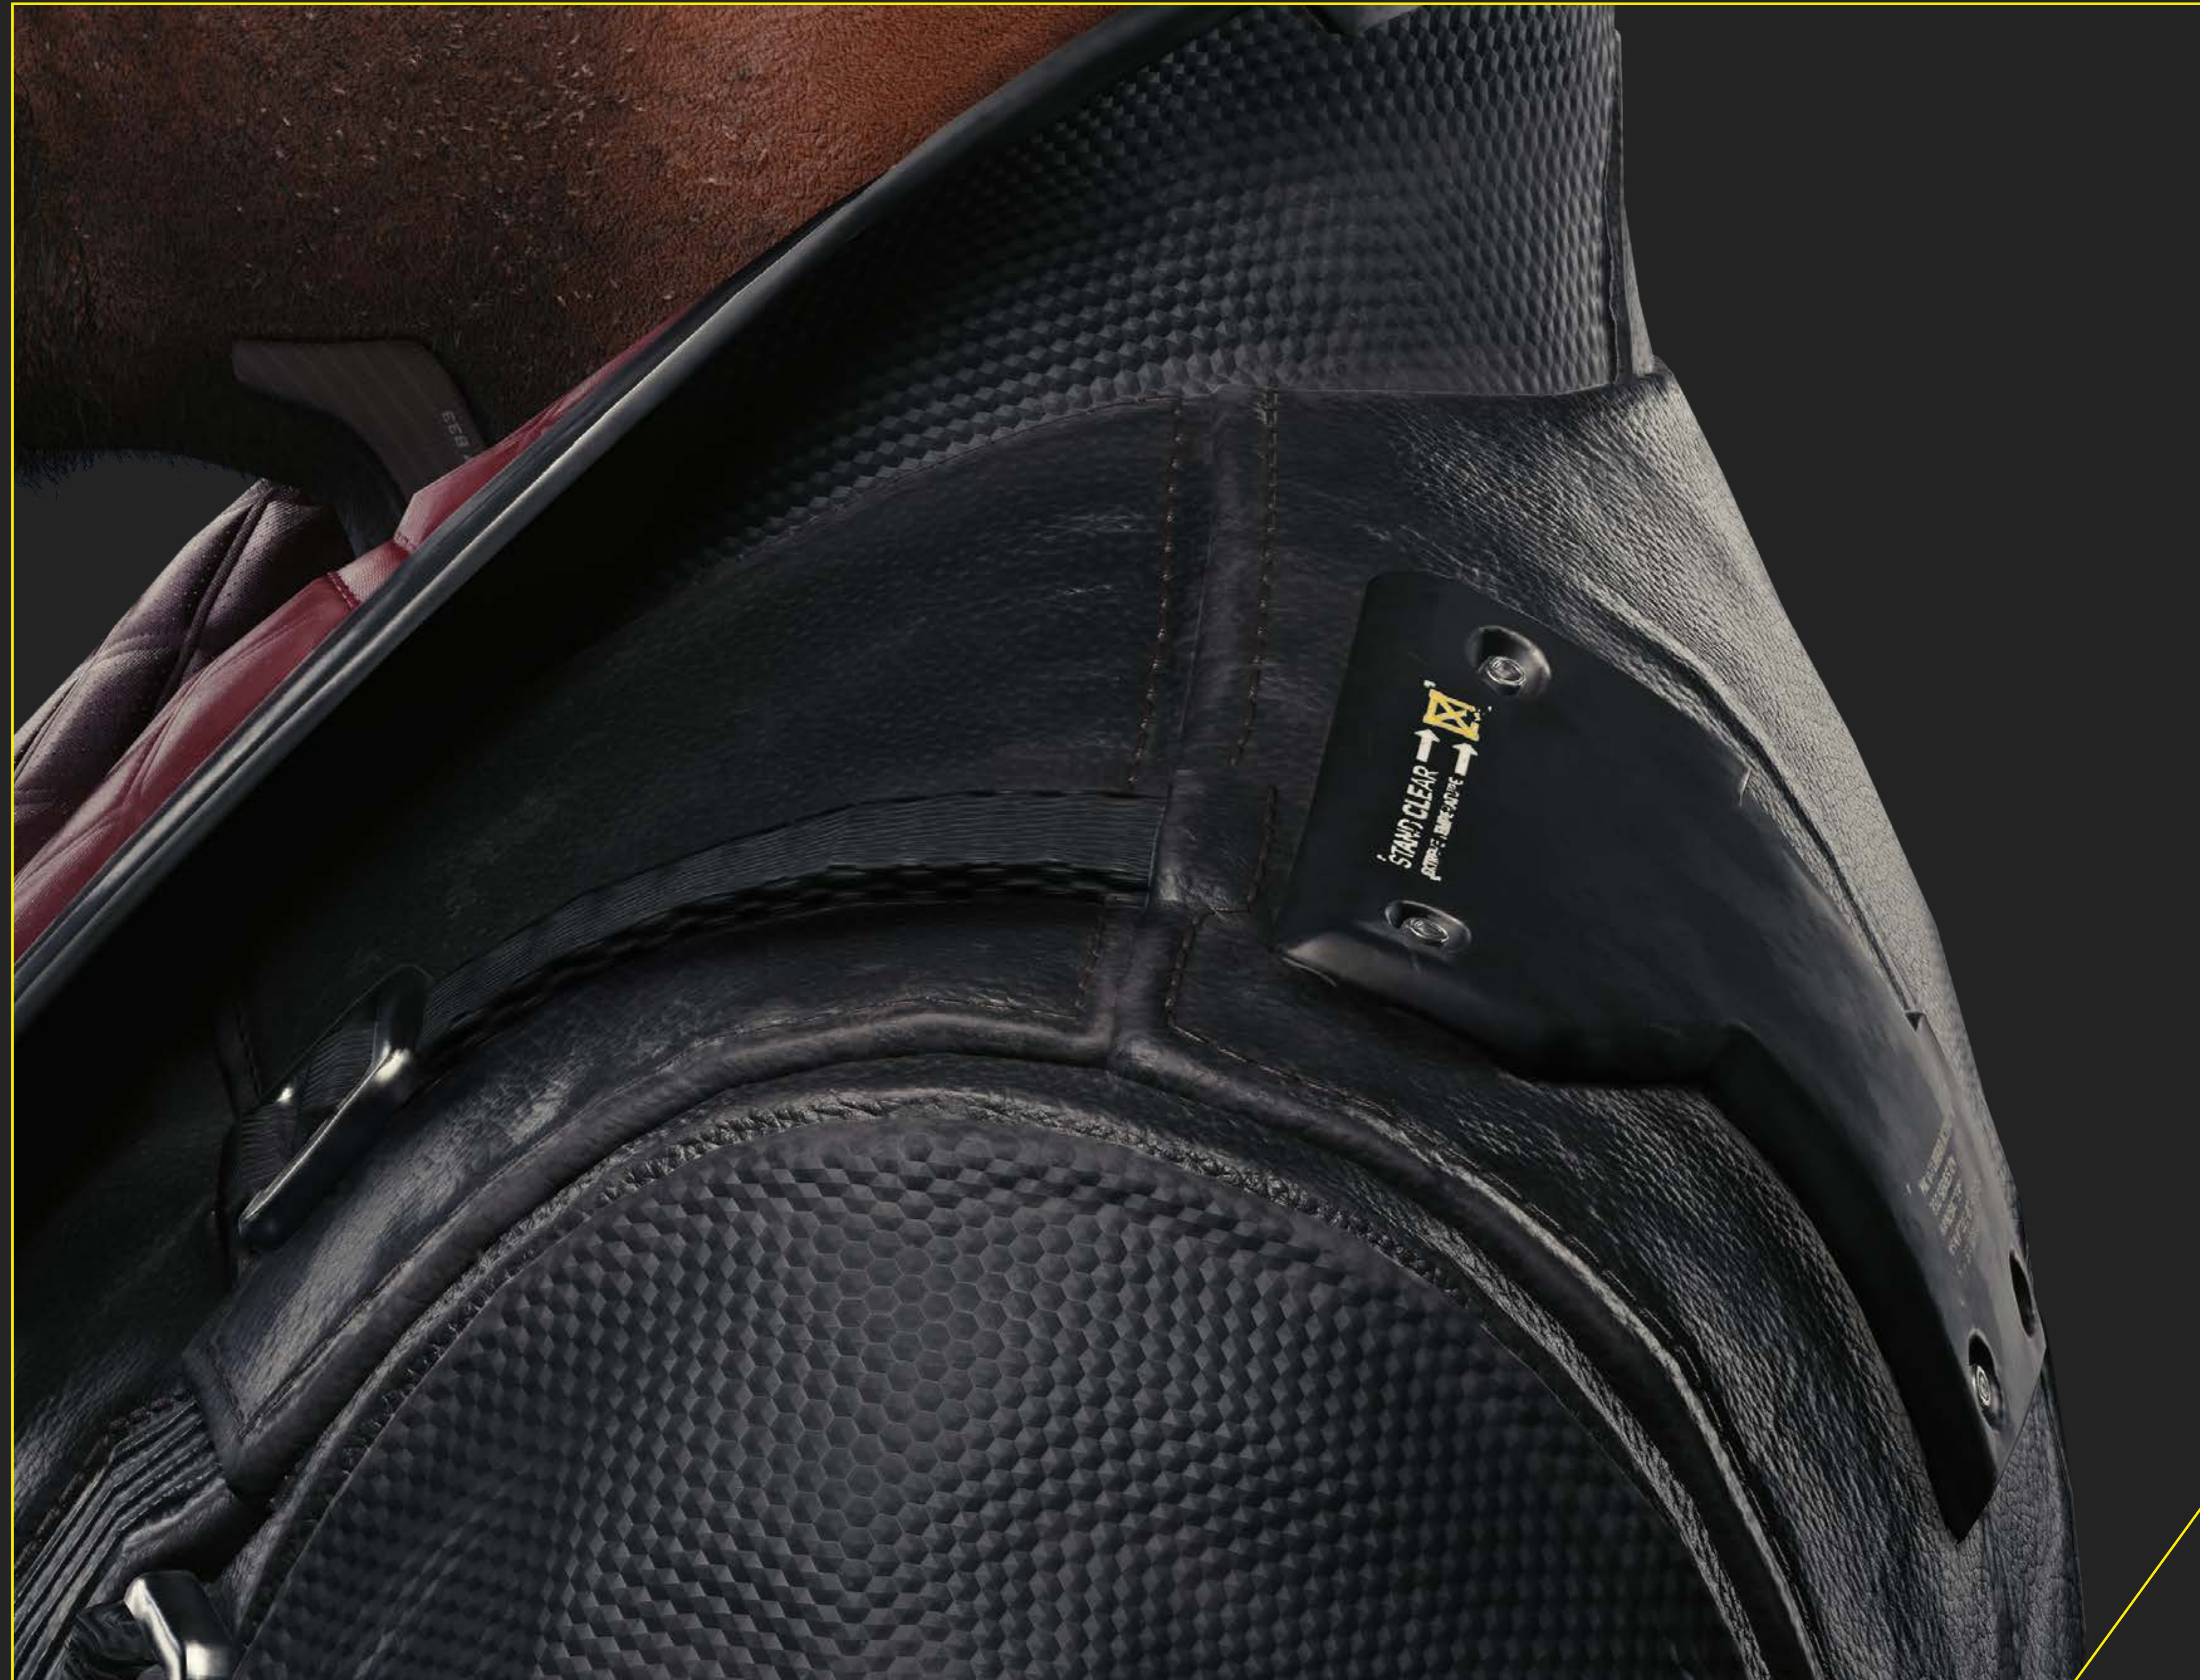

CUERPO COMPLETO

CABEZA

STAND CLEAR  
KEEP OFF THE MACHINE

MK VIII LINER ACTUATOR  
250 SERIES ION  
NO BATTERY 499-234

DETALLES

LADO DERECHO

LADO IZQUIERDO

ABRIGO