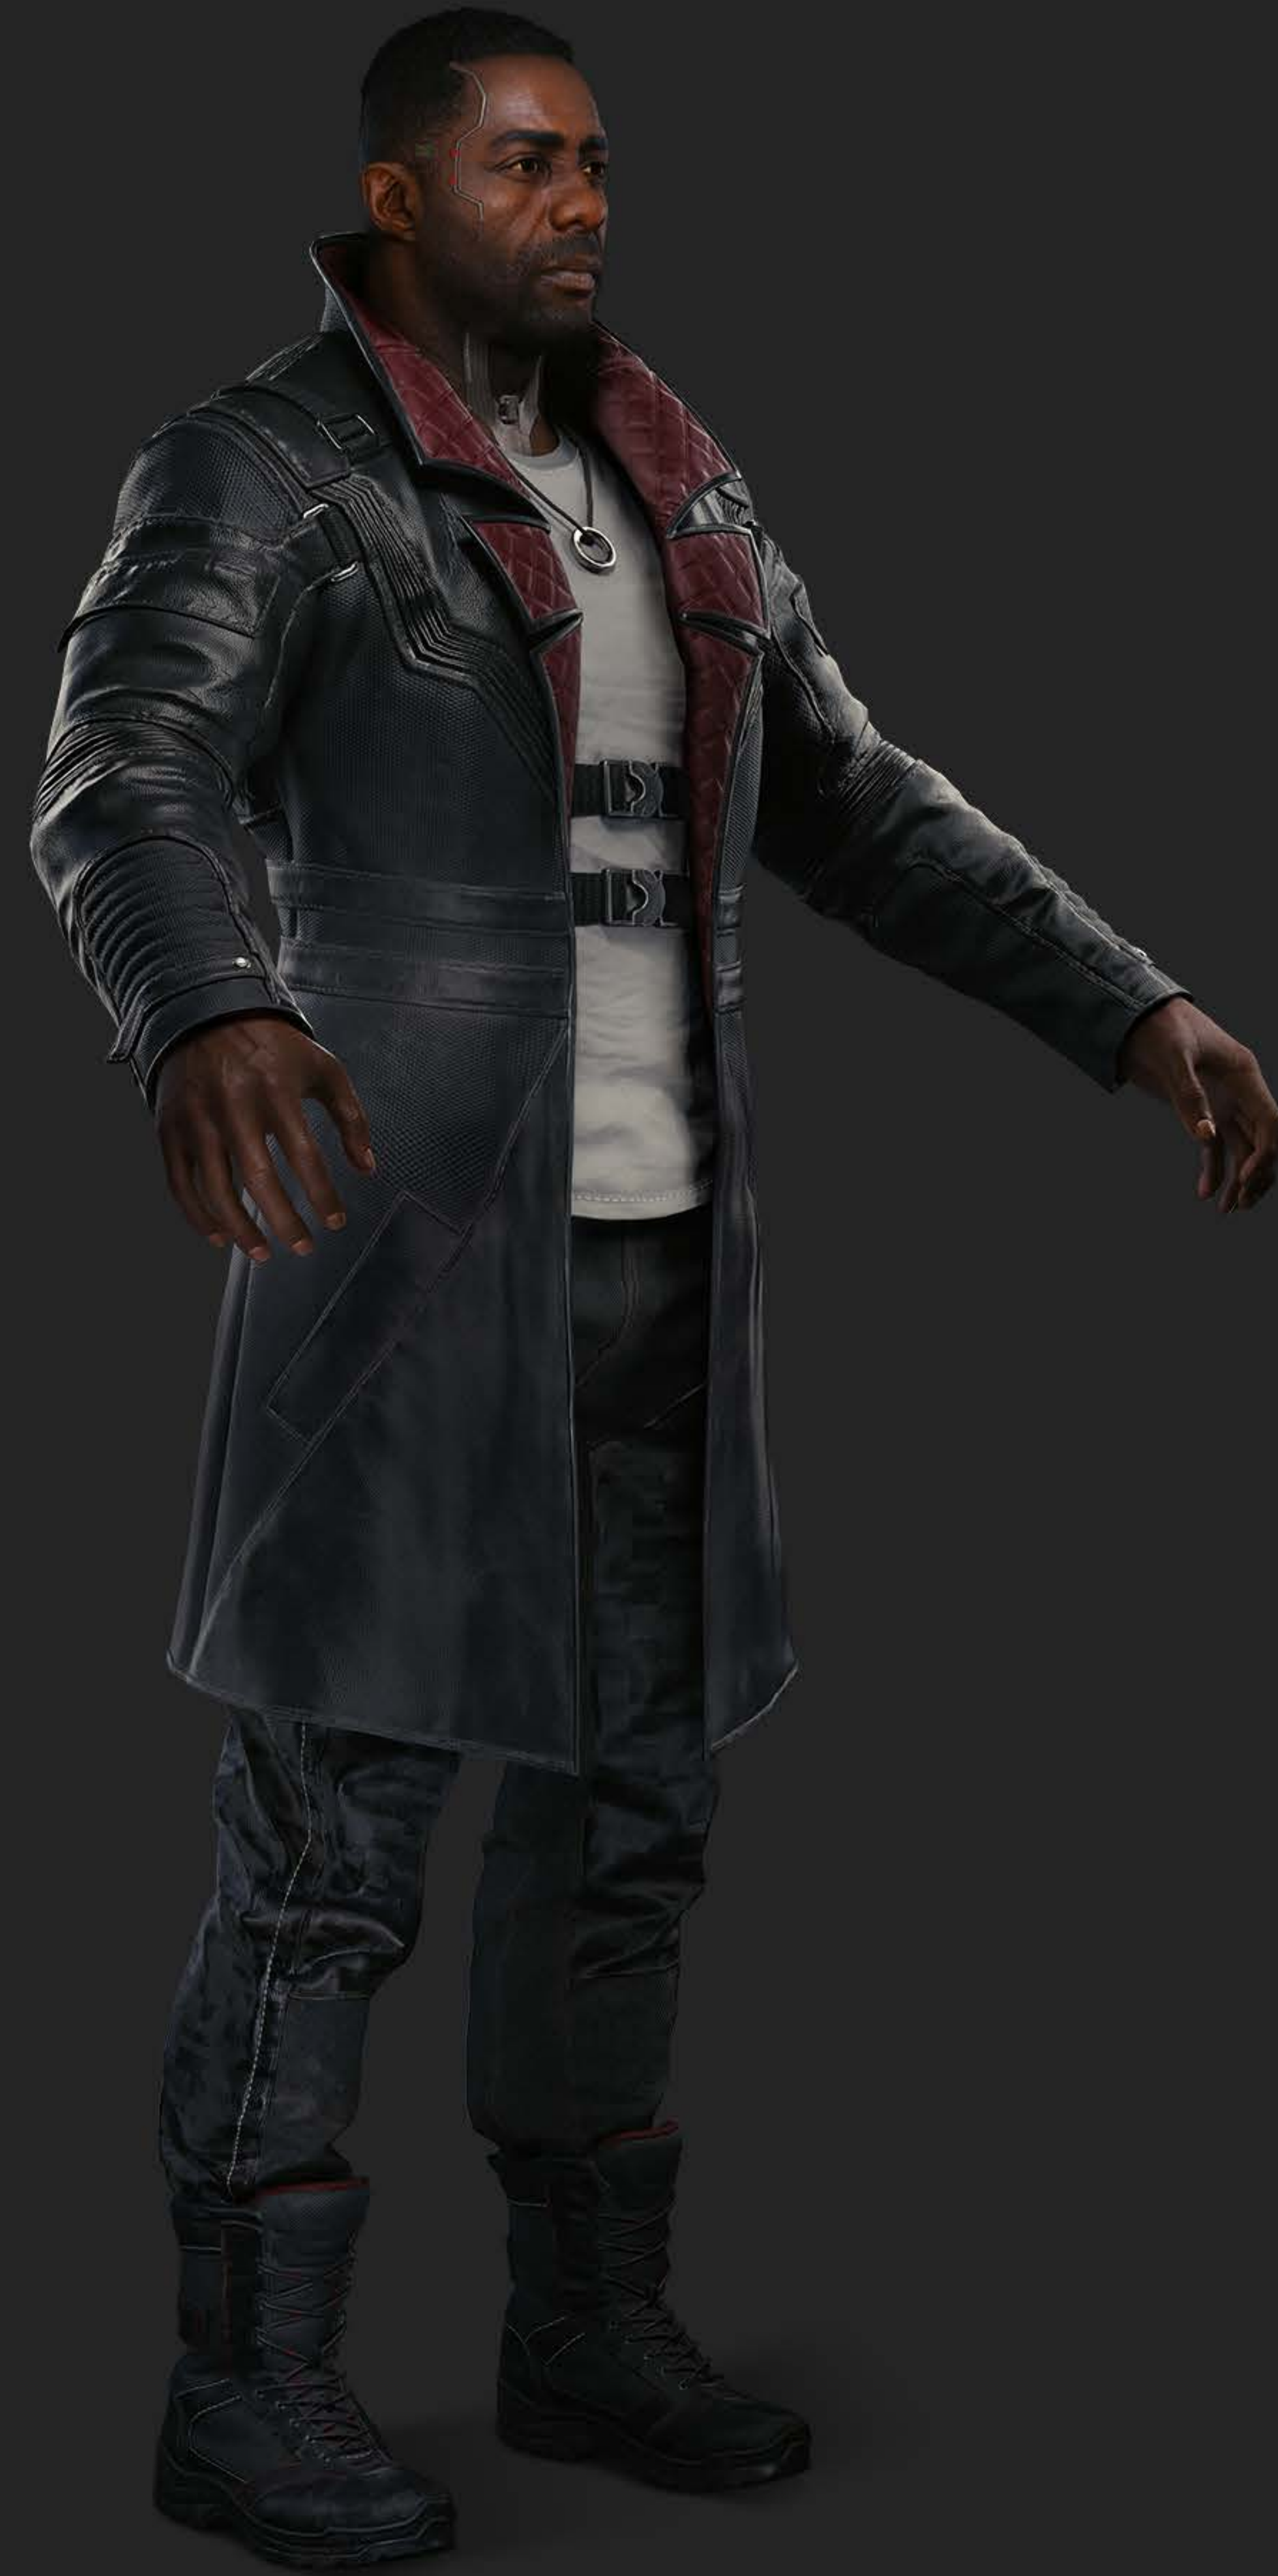

GUIA DE  
COSPLAY  
**SOLOMON REED**

PERSONAJE

## SOLOMON REED

Solomon Reed es un experimentado agente de la FIA que ha demostrado su valía en un sinfín de misiones de inteligencia encubiertas. Él sabe mejor que nadie cómo sacar provecho de las innumerables redes de espías y netrunners, cómo extraer información y cómo acceder a los lugares con mayor vigilancia. Su lealtad y su sentido del deber son inquebrantables.

CUERPO COMPLETO

CABEZA

STAND CLEAR  
KEEP OFF THE MACHINE

MK VIII LINER ACTUATOR  
250 SERIES ION  
NO BATTERY 499-234

DETALLES

LADO DERECHO

LADO IZQUIERDO

ABRIGO

CUERPO ENTERO - SIN ABRIGO

CAMISETA

PANTALONES

DETALLES

CALZADO

CYBERWARE

COLLAR