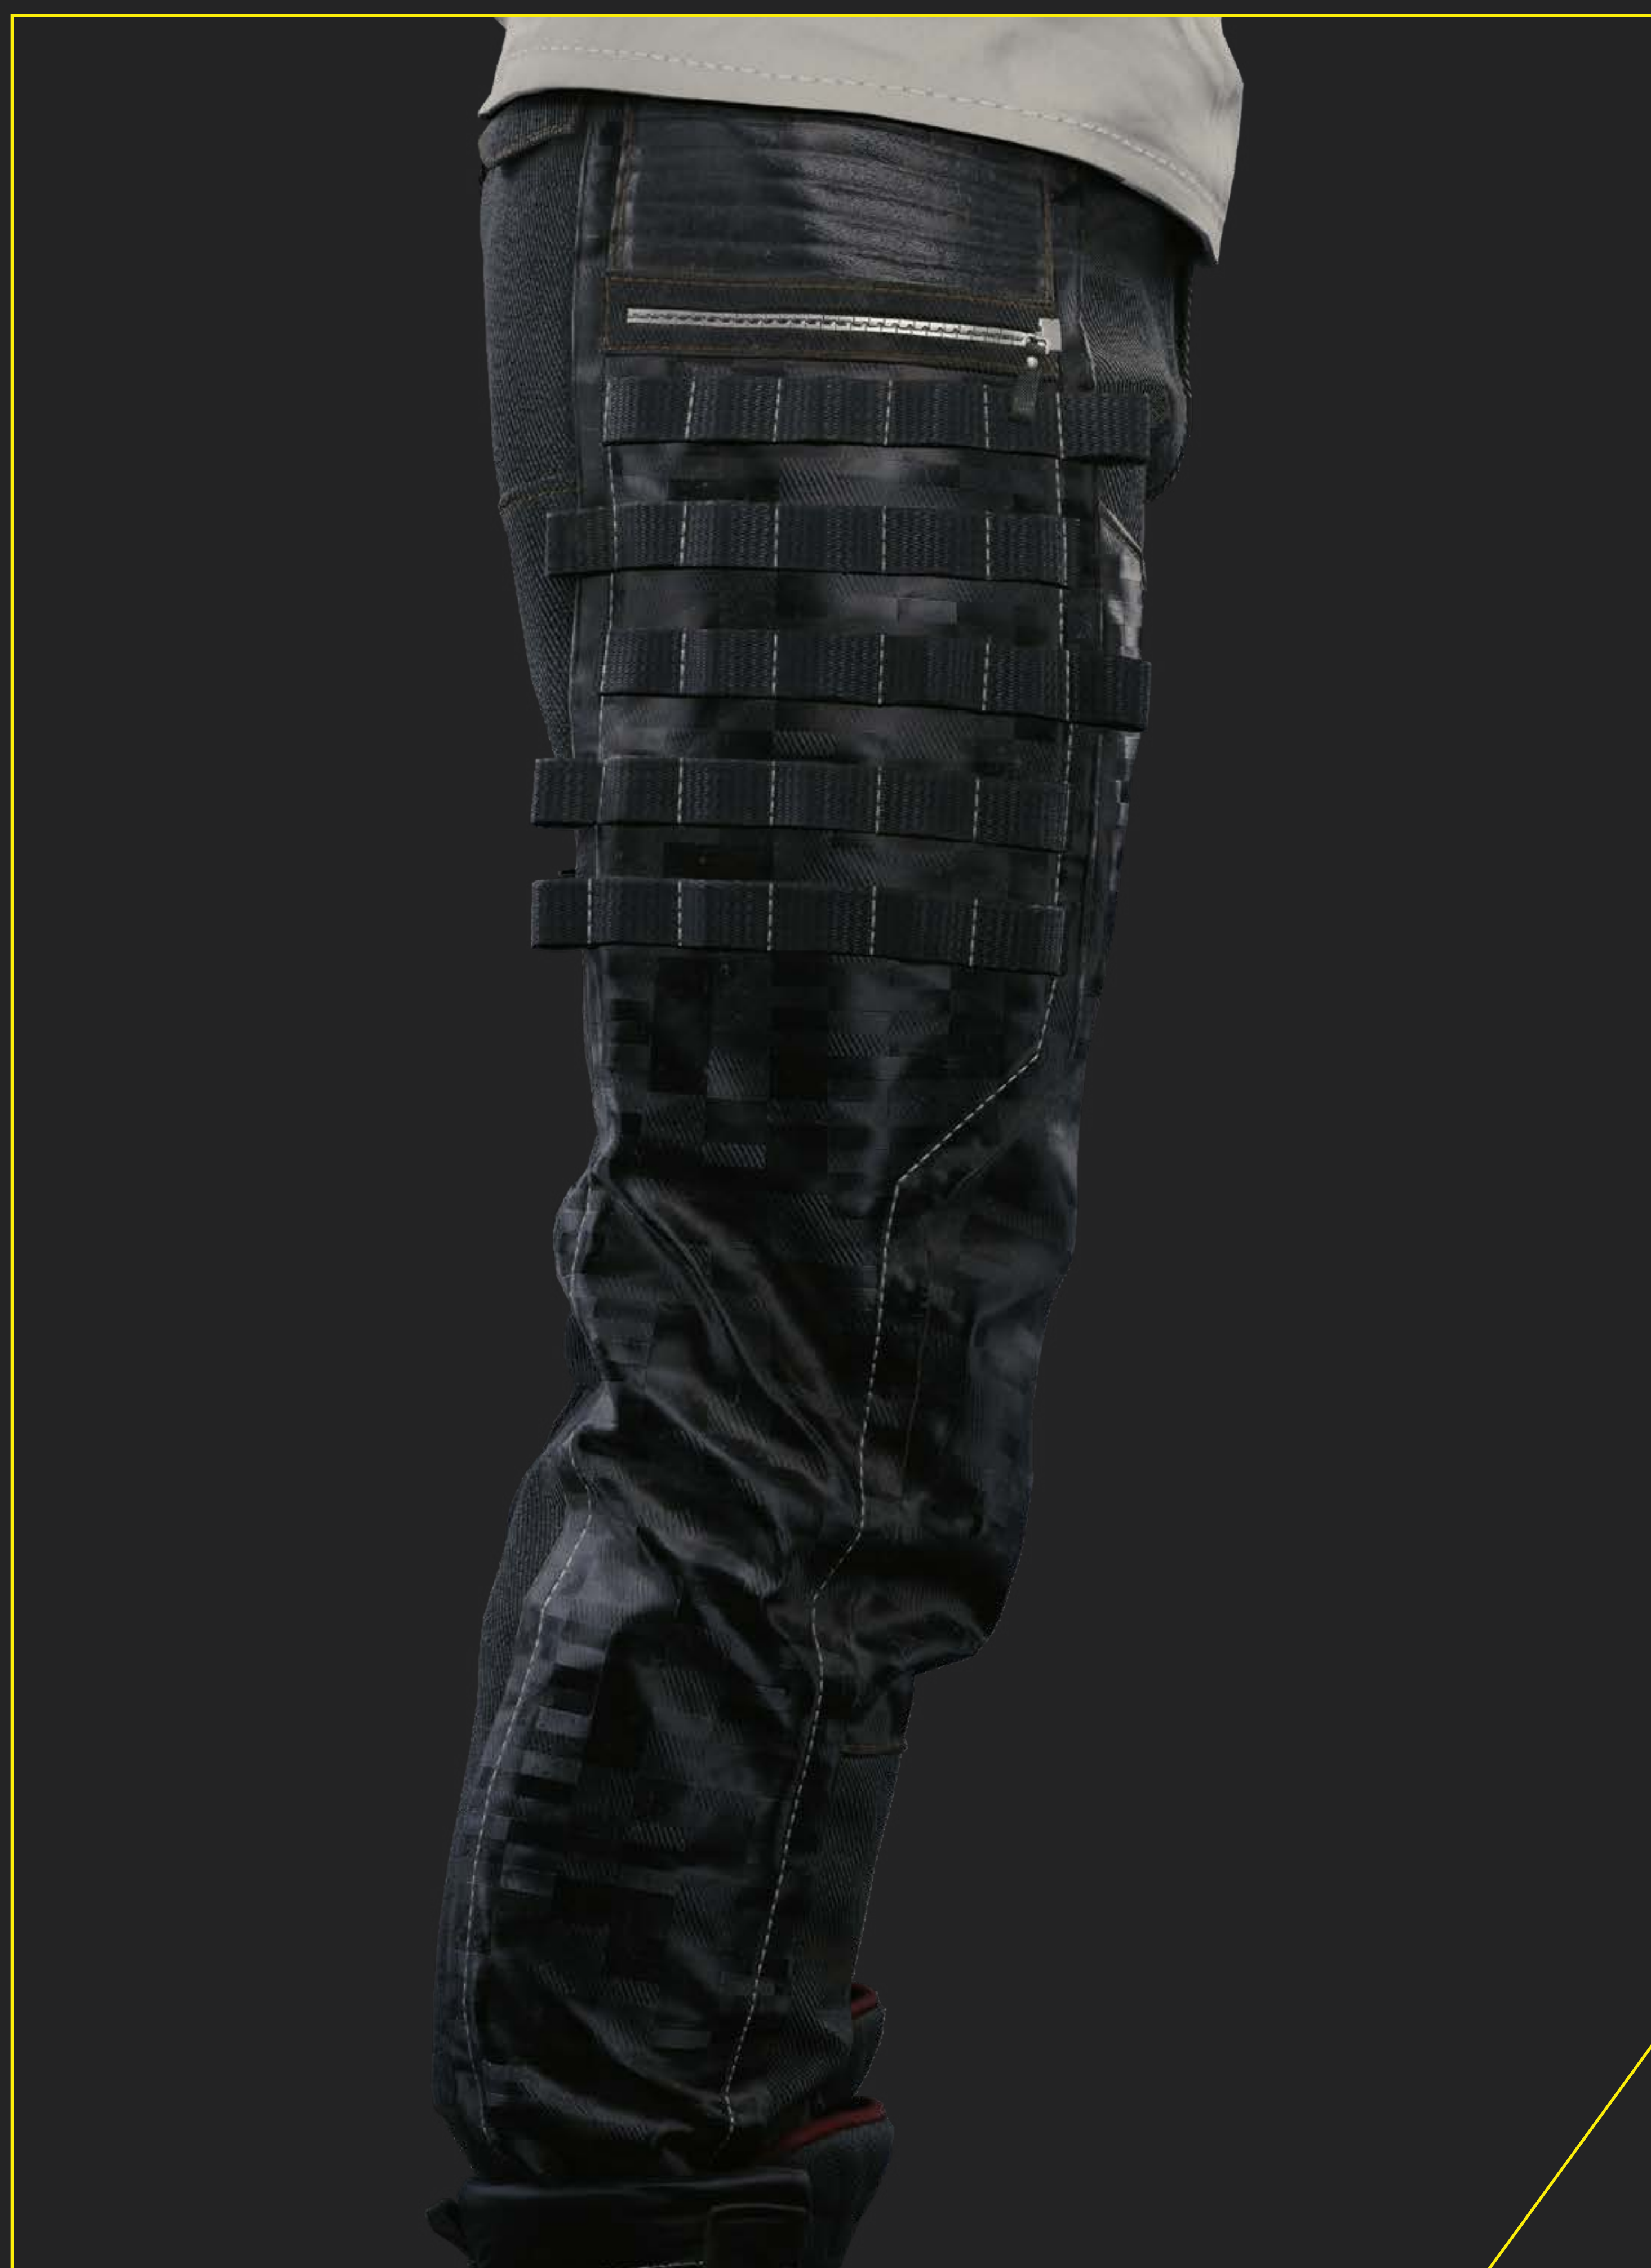

CUERPO COMPLETO

CABEZA

STAND CLEAR  
KEEP OFF THE MACHINE

MK VIII LINER ACTUATOR  
250 SERIES ION  
NO BATTERY 499-234

DETALLES

LADO DERECHO

LADO IZQUIERDO

ABRIGO

CUERPO ENTERO - SIN ABRIGO

CAMISETA

PANTALONES

DETALLES

CALZADO

CYBERWARE

COLLAR