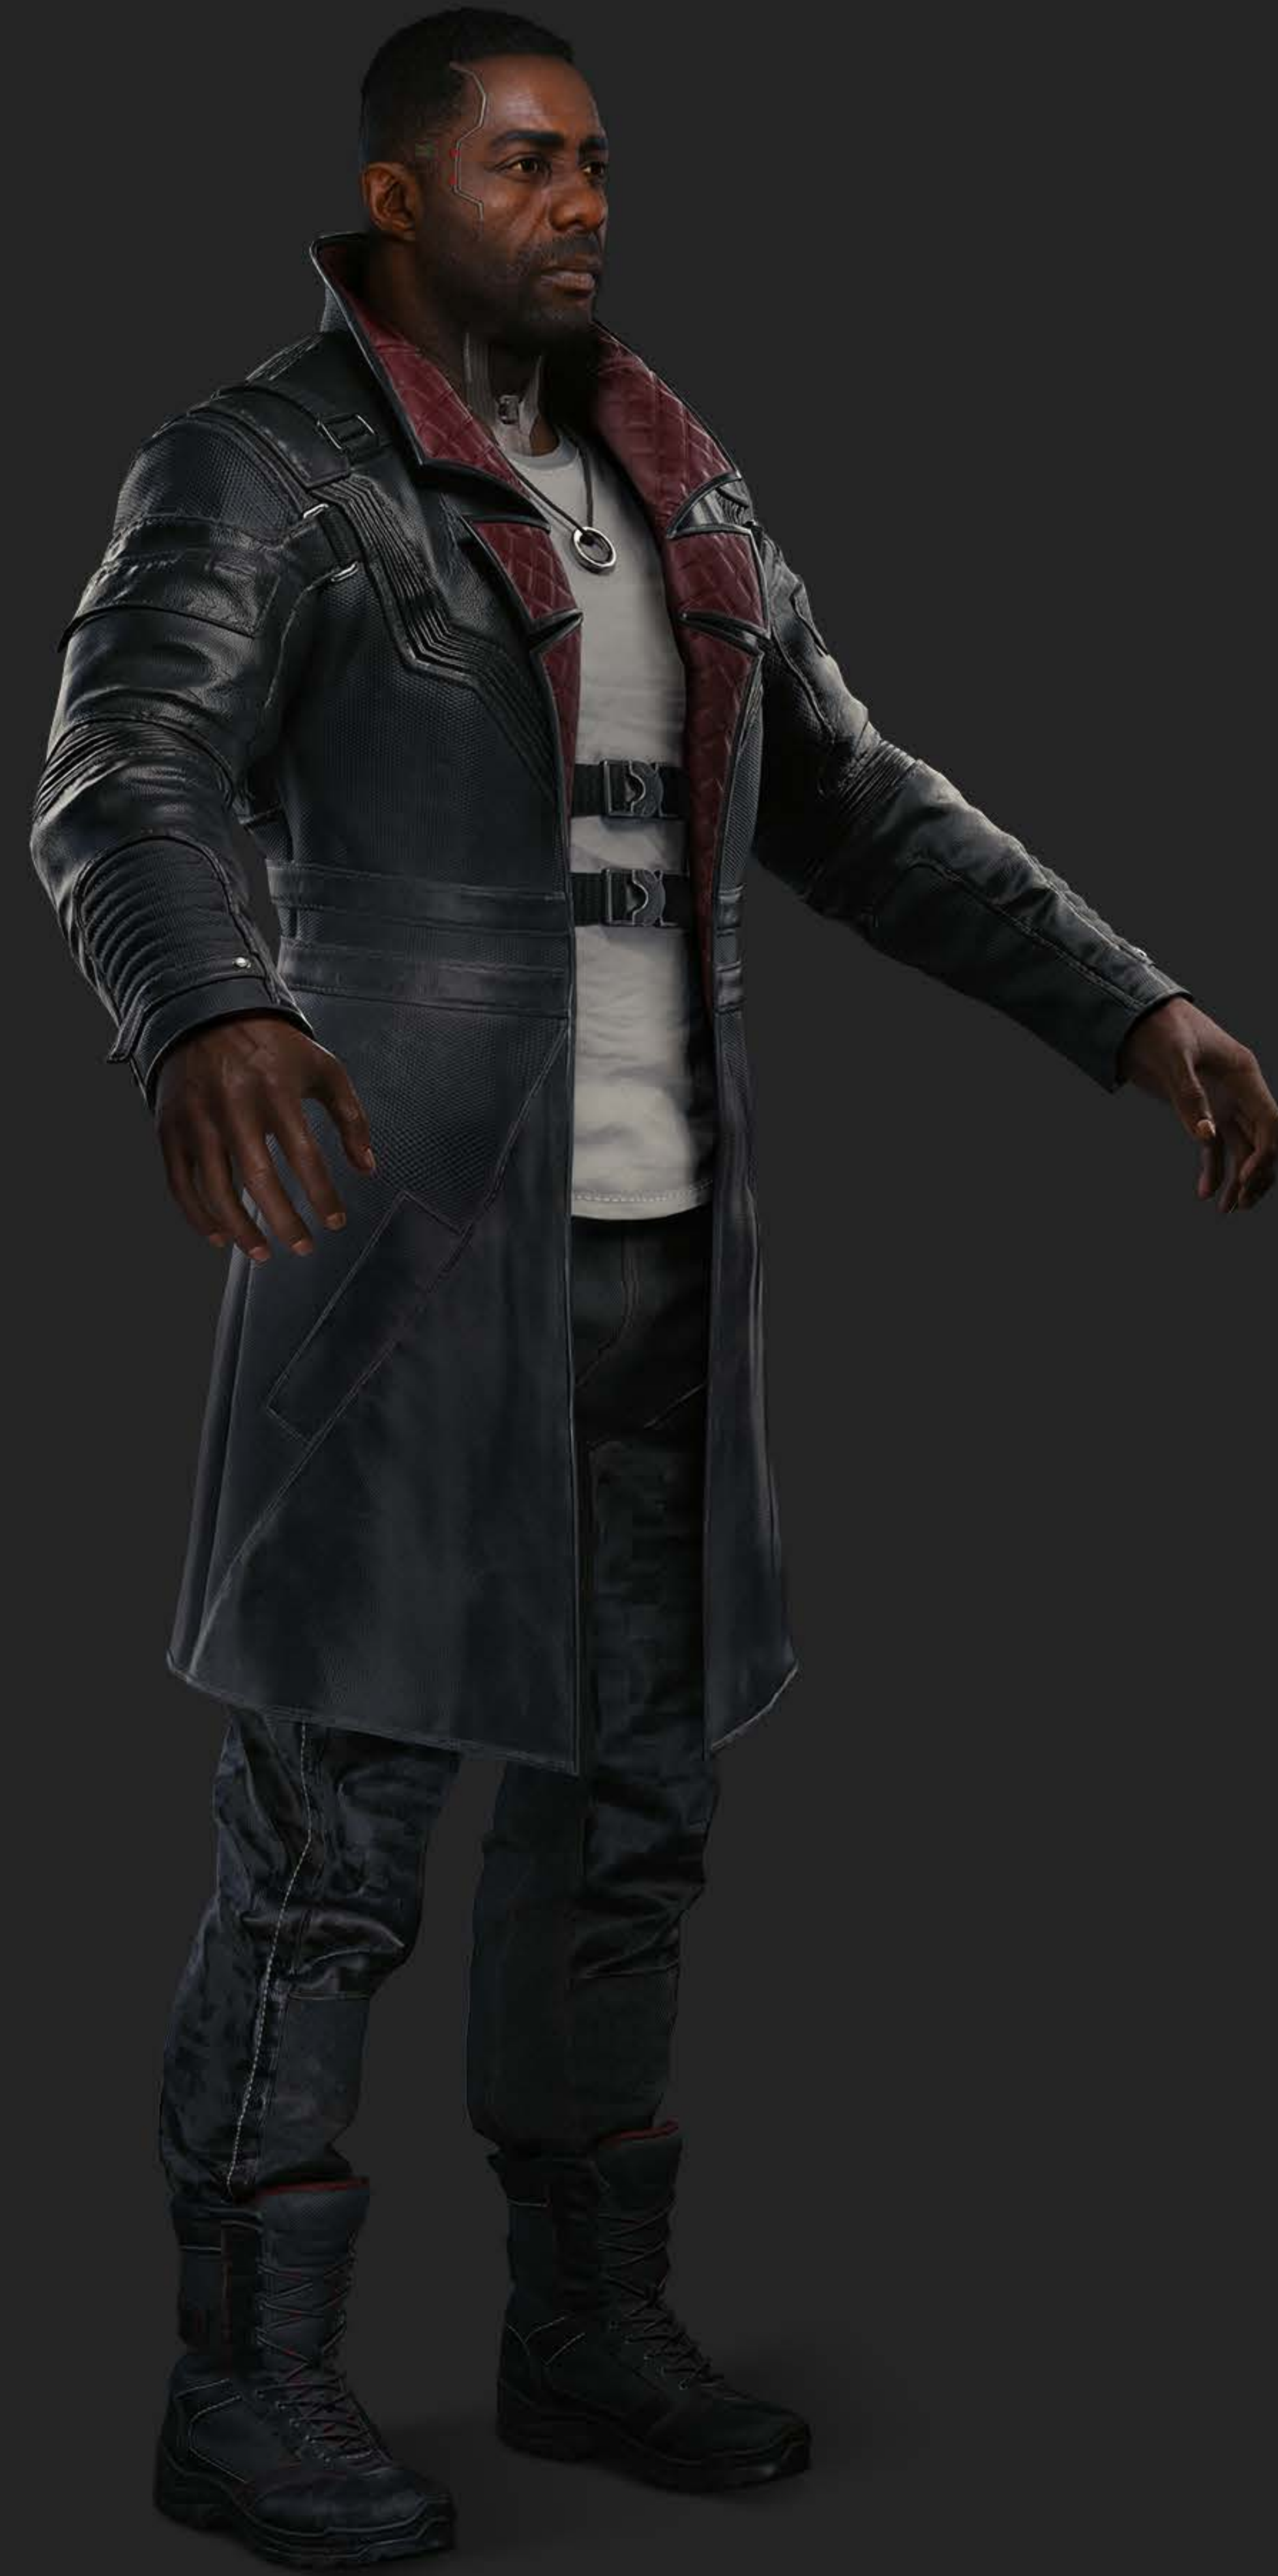

GUIDE

COSPLAY

SOLOMON REED

PERSONNAGE

SOLOMON REED

Solomon Reed est un agent aguerri de la FIA qui a su prouver à maintes reprises son talent lors de missions de renseignement. Il sait mieux que quiconque comment naviguer dans le vaste réseau d'espions et de netrunners, comment se procurer des informations, et même comment s'infiltrer dans les lieux les mieux gardés. Sa loyauté et son sens du devoir sont sans égal.

CORPS COMPLET

TÊTE

MK VIII LINBAR ACTUATOR
250 SERIES ION
ROBATTERY 499-234

DÉTAILS

CÔTÉ DROIT

CÔTÉ GAUCHE

MANTEAU

CORPS ENTIER - PAS DE MANTEAU