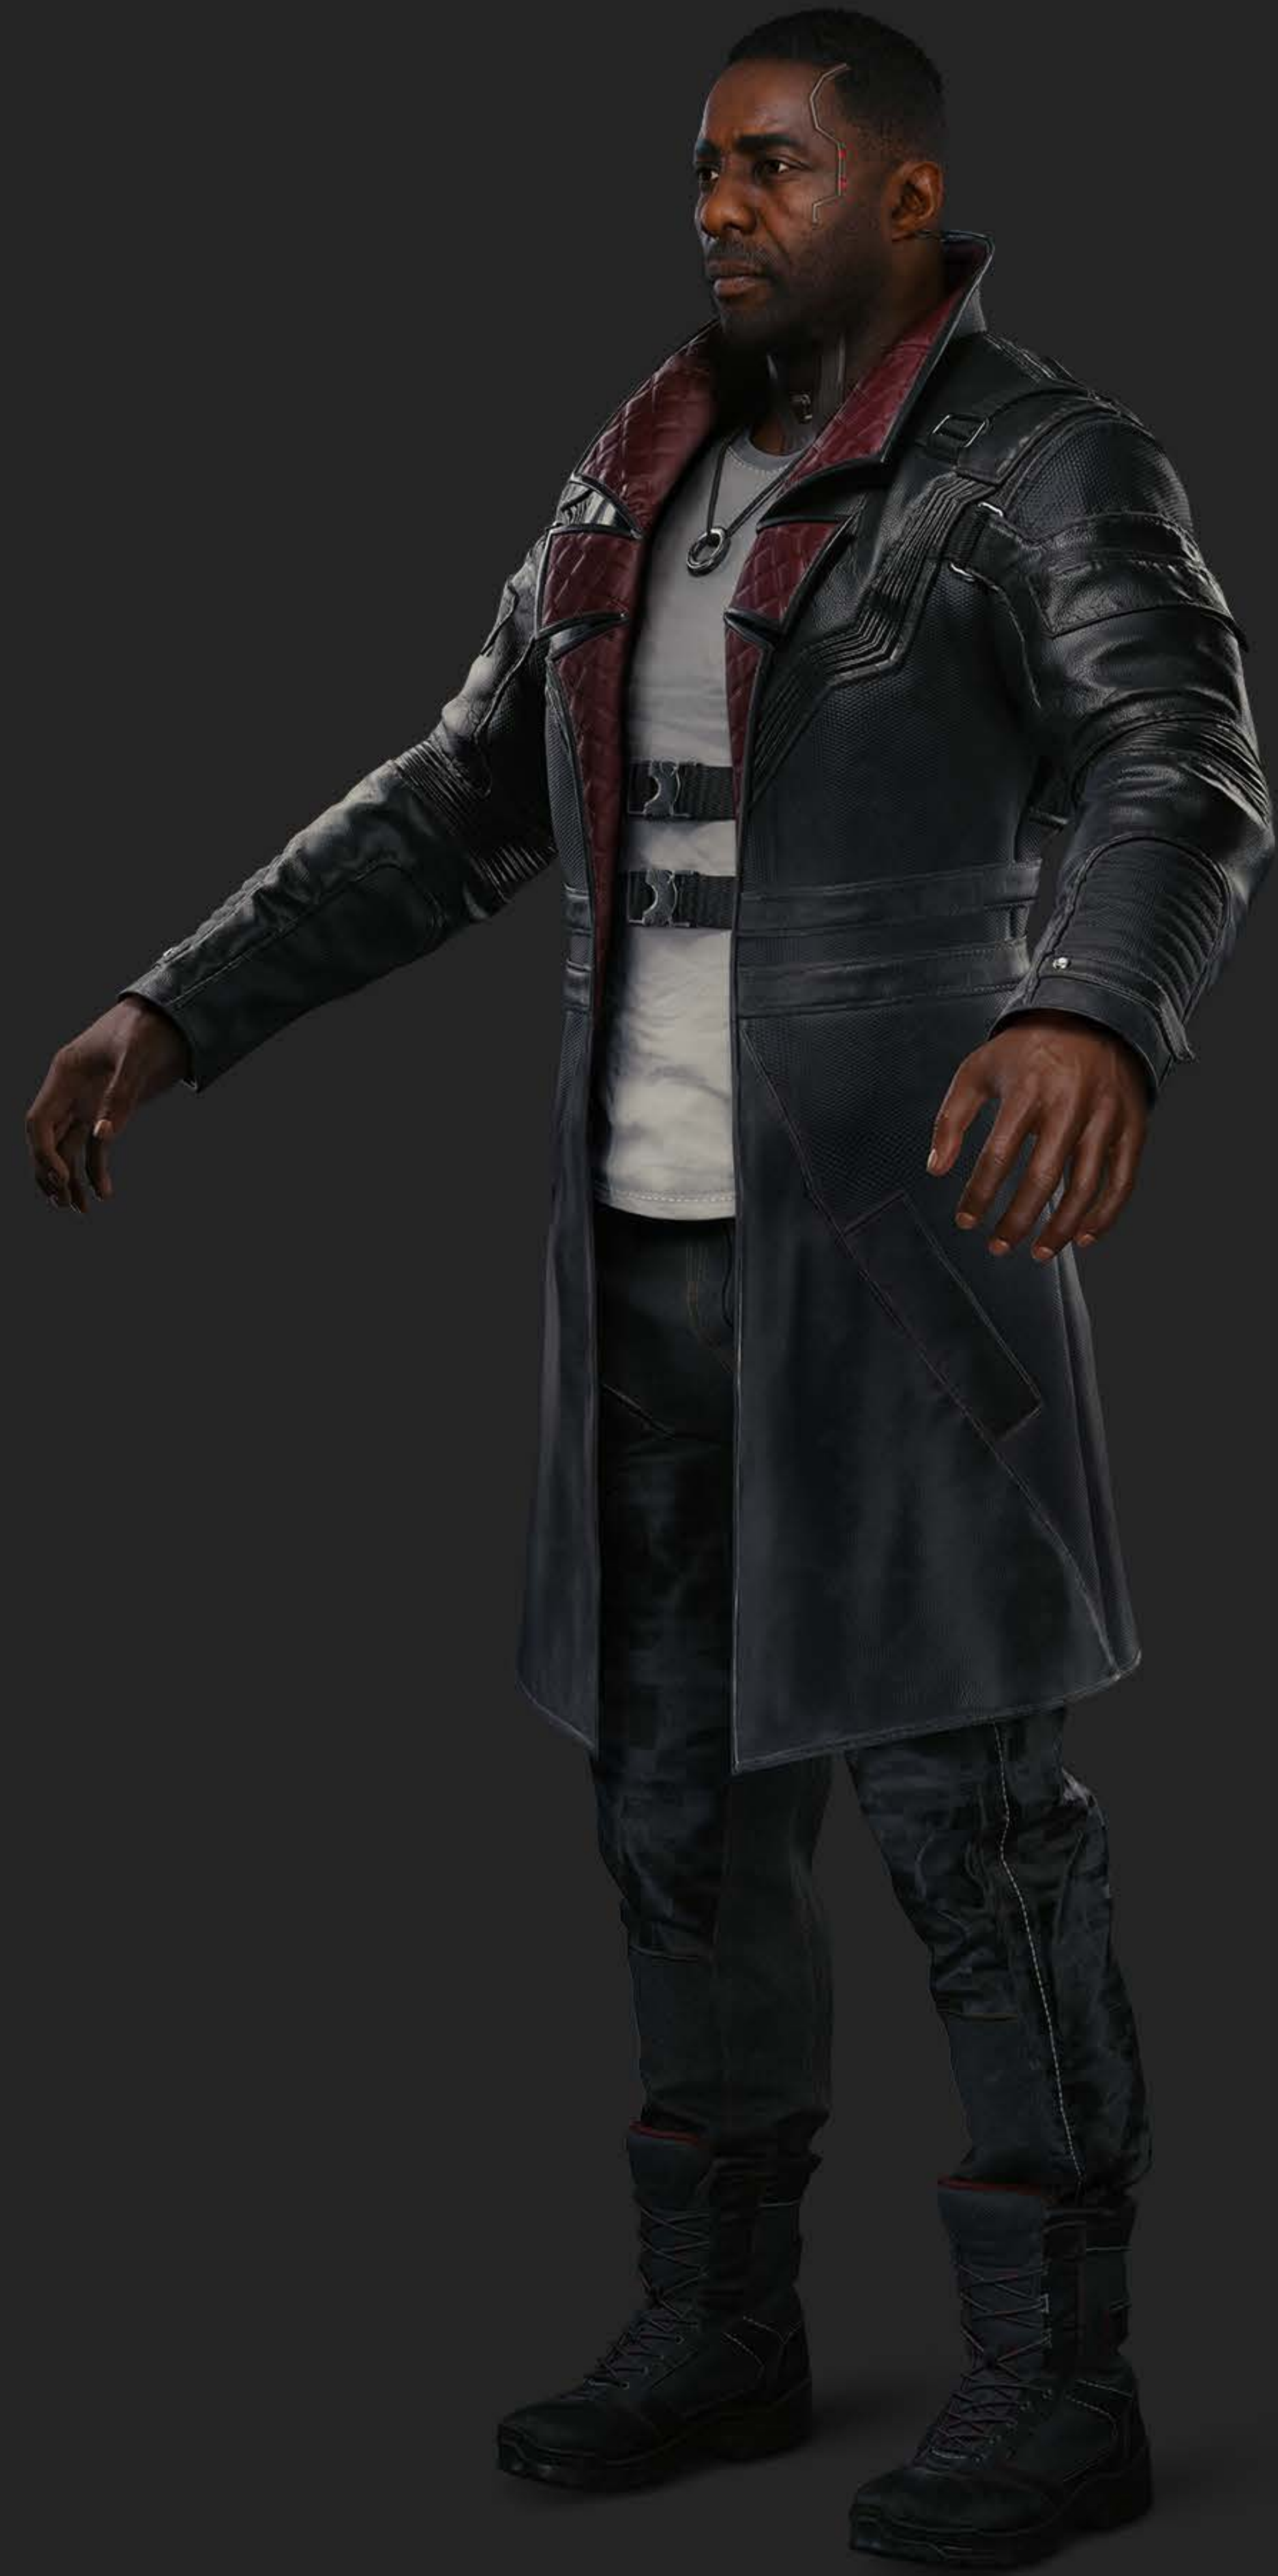

GUIA DE
COSPLAY

SOLOMON REED

PERSONAGEM

SOLOMON REED

Solomon Reed é um experiente agente da FIA que provou seu valor inúmeras vezes em missões secretas de inteligência. Ele sabe melhor que ninguém como entrar nas incontáveis teias de espões e trilhas-redes, como extrair informações e até como invadir os lugares mais bem guardados. Sua lealdade e senso de dever são inabaláveis.

CORPO TODO

CABEÇA

MK VIII LINIAR ACTUATOR
250 SERIES ION
NO BATTERY 499-234

DETALHES

LADO DIREITO

LADO ESQUERDO

CASACO

CORPO TODO - SEM CASACO