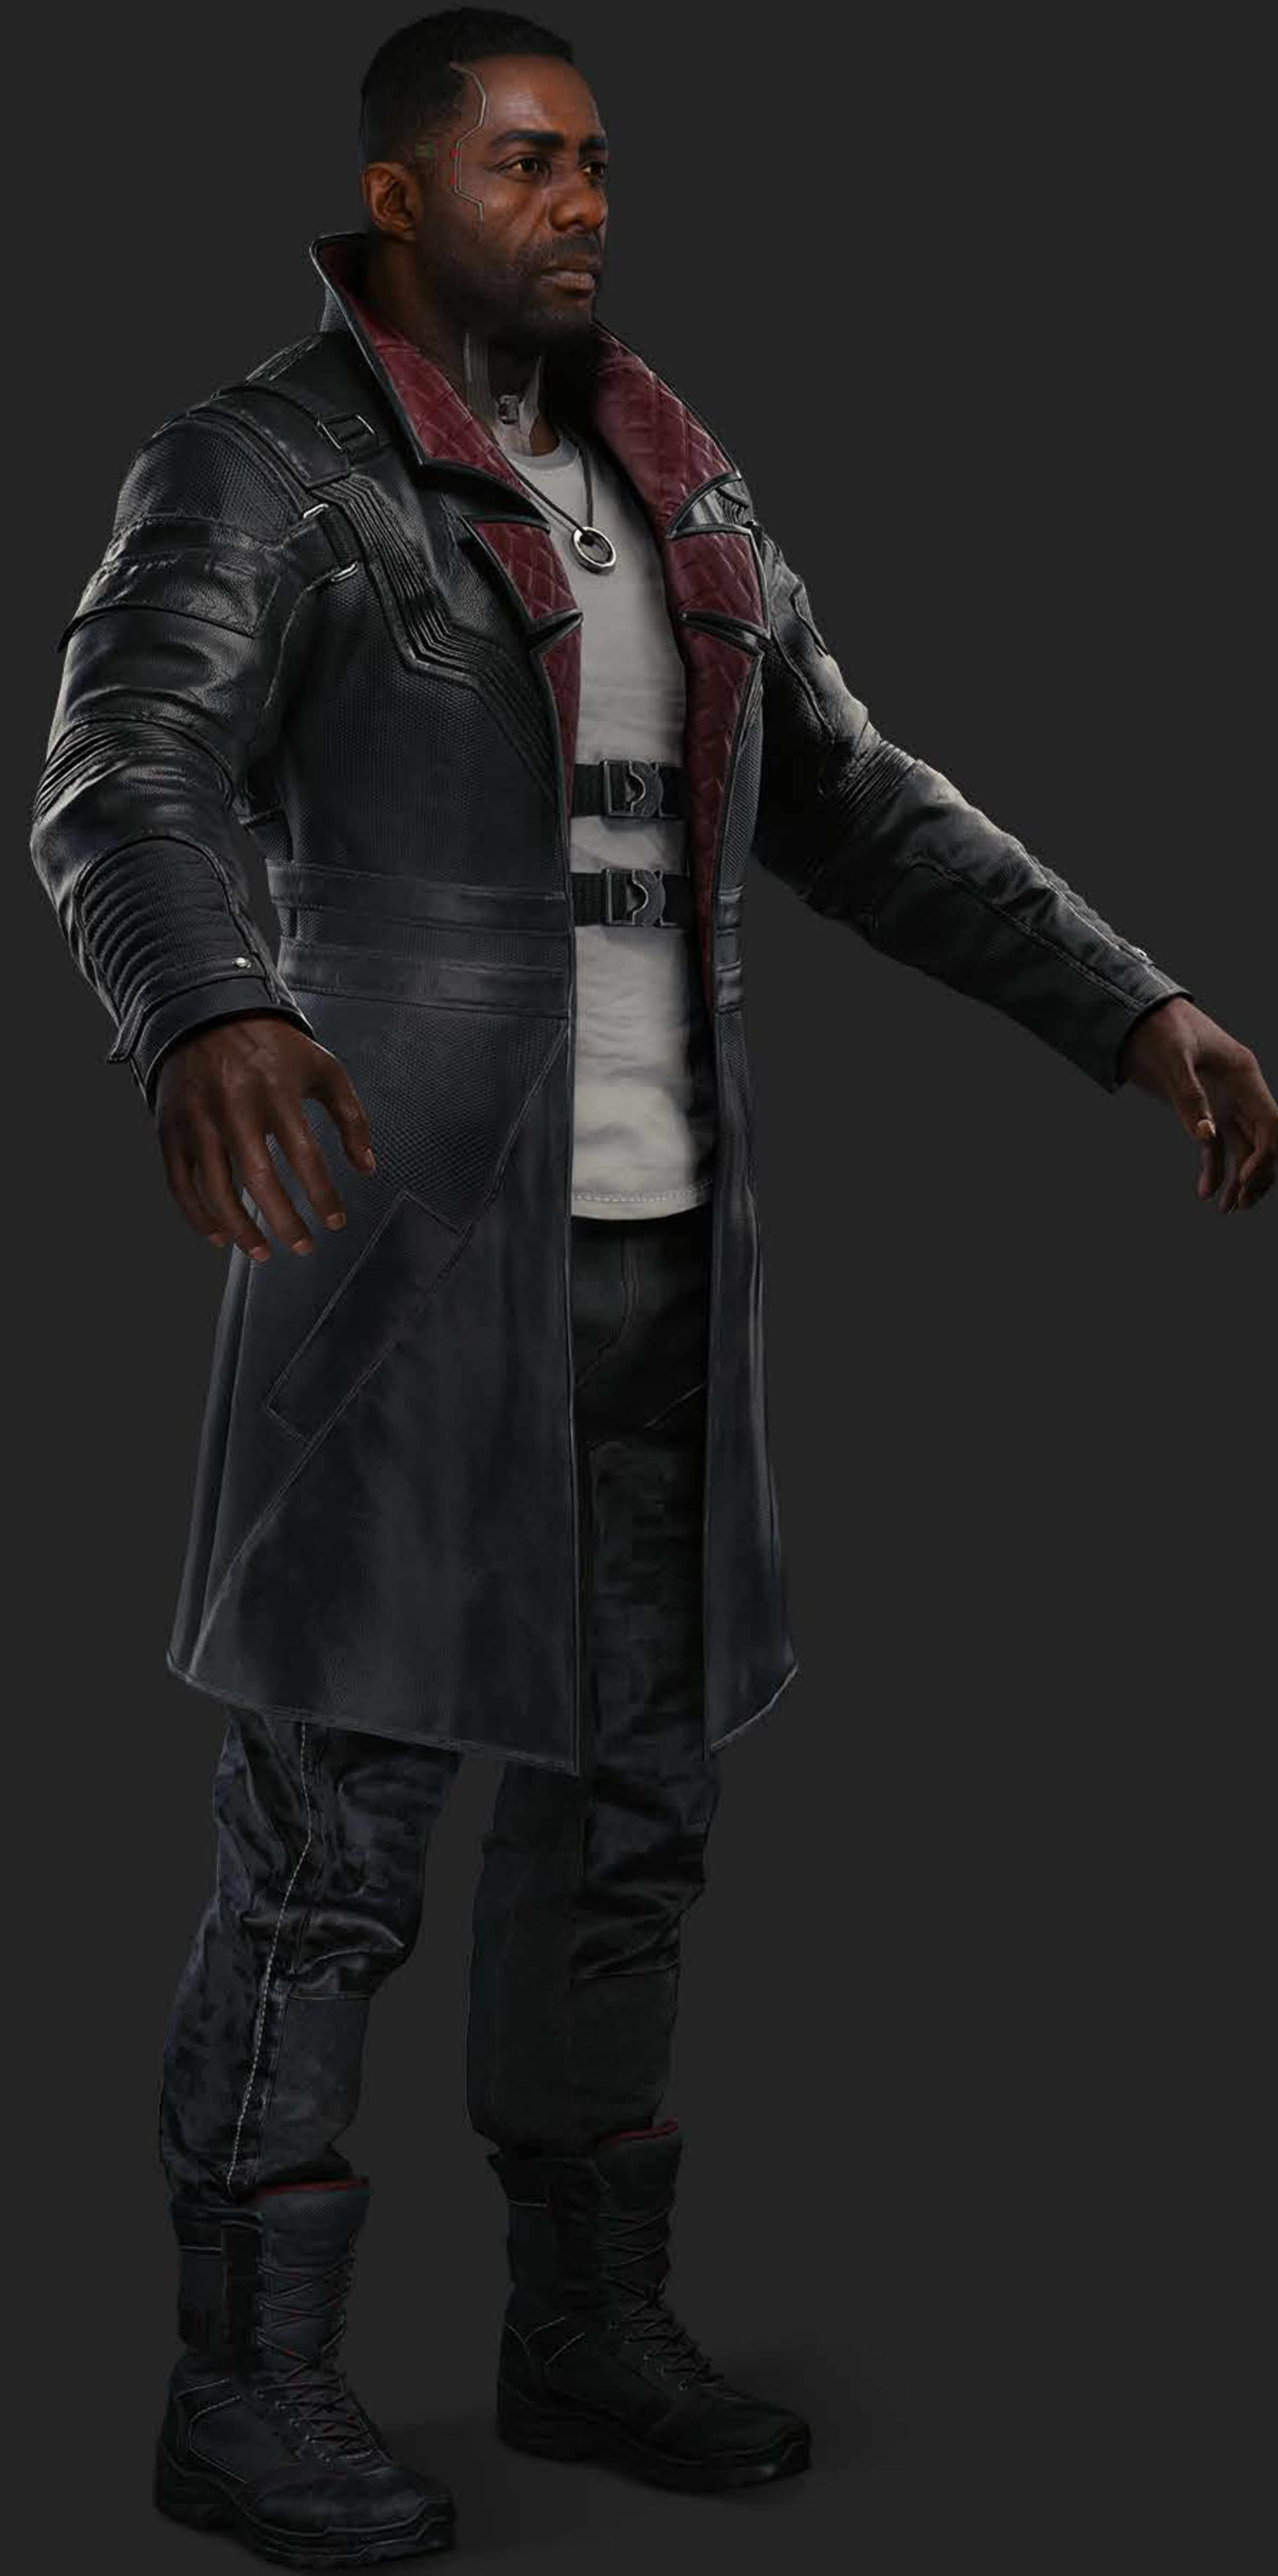

GUIA DE
COSPLAY

SOLOMON REED

PERSONAGEM

SOLOMON REED

Solomon Reed é um experiente agente da FIA que provou seu valor inúmeras vezes em missões secretas de inteligência. Ele sabe melhor que ninguém como entrar nas incontáveis teias de espões e trilhas-redes, como extrair informações e até como invadir os lugares mais bem guardados. Sua lealdade e senso de dever são inabaláveis.

CORPO TODO

CABEÇA

MK VIII LINIAR ACTUATOR
250 SERIES ION
NO BATTERY 499-234

DETALHES

LADO DIREITO

LADO ESQUERDO

CASACO

CORPO TODO - SEM CASACO

CAMISETA

CALÇAS

DETALHES

SAPATOS

CIBERNÉTICA

COLAR

DIRETRIZES DE CONTEÚDO PARA FÃS

Valorizamos e apreciamos todo o trabalho da nossa comunidade para demonstrar seu amor pelos nossos jogos e, como material de apoio, elaboramos as [Diretrizes de Conteúdo para Fãs](#). Lembre-se de segui-los ao criar, usar e exibir seu cosplay.